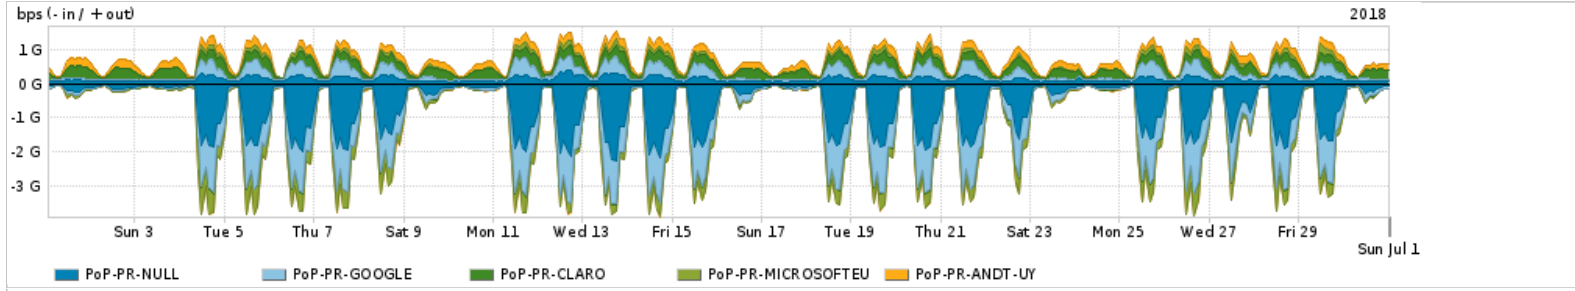

Os gráficos apresentados neste relatório de tráfego estão em formato stack, o que significa que seu valor é uma composição da soma dos componentes listados nas legendas localizadas logo abaixo dos gráficos. Os gráficos estão em "bps x tempo" e possuem dois eixos verticais, Out (positivo) e In (negativo).  
 A primeira coluna da tabela define o ponto de referência para entendimento dos valores de In e Out.  
 A contabilização do tráfego é sob o ponto de vista do AS da RNP, AS1916.

### Utilização do serviço de Internet Commodity pelo PoP-PR

PROFILE	PROFILE	IN	OUT	TOTAL
<input checked="" type="checkbox"/> PoP-PR	Internet_Commodity	178.24 Mbps	461.04 Mbps	639.28 Mbps

### Utilização das trocas de tráfego comerciais no Brasil pelo PoP-PR

PROFILE	PROFILE	IN	OUT	TOTAL
<input checked="" type="checkbox"/> PoP-PR	Parceiros	1.38 Gbps	1.37 Gbps	2.75 Gbps

### Utilização do serviço de Internet acadêmica internacional pelo PoP-PR

PROFILE	PROFILE	IN	OUT	TOTAL
<input checked="" type="checkbox"/> PoP-PR	Internet_Academica	43.53 Mbps	19.48 Mbps	63.00 Mbps

Redes (AS's de origem) mais acessadas pelo PoP-PR