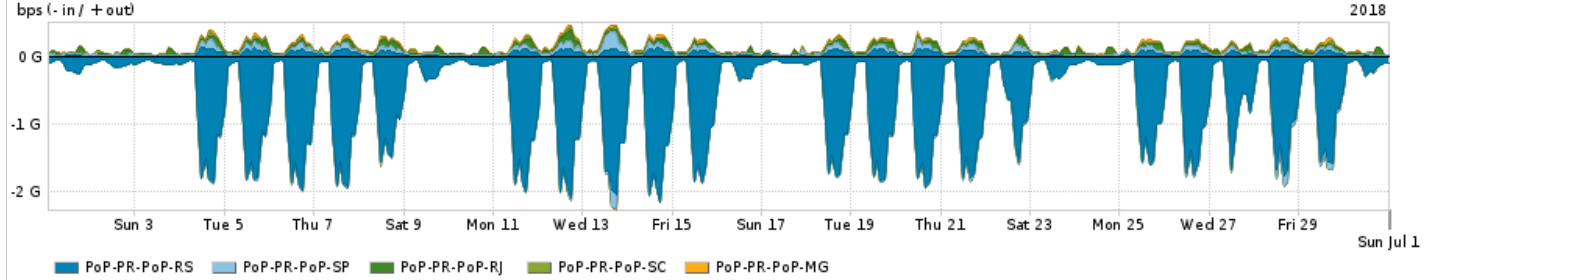

Interesse de tráfego do PoP-PR com os outros PoPs da RNP

Average | Max | PCT95

	PROFILE	PROFILE	IN	OUT	TOTAL
☒	PoP-PR	PoP-RS	634.82 Mbps	41.01 Mbps	675.83 Mbps
☒	PoP-PR	PoP-SP	12.80 Mbps	40.37 Mbps	53.16 Mbps
☒	PoP-PR	PoP-RJ	7.38 Kbps	30.03 Mbps	30.04 Mbps
☒	PoP-PR	PoP-SC	14.85 Kbps	16.61 Mbps	16.62 Mbps
☒	PoP-PR	PoP-MG	27.00 bps	13.83 Mbps	13.83 Mbps
☐	PoP-PR	PoP-DF	7.00 Kbps	8.37 Mbps	8.38 Mbps
☐	PoP-PR	PoP-CE	0.00 bps	6.62 Mbps	6.62 Mbps
☐	PoP-PR	PoP-MA	0.00 bps	5.63 Mbps	5.63 Mbps
☐	PoP-PR	PoP-GO	93.00 bps	5.60 Mbps	5.60 Mbps