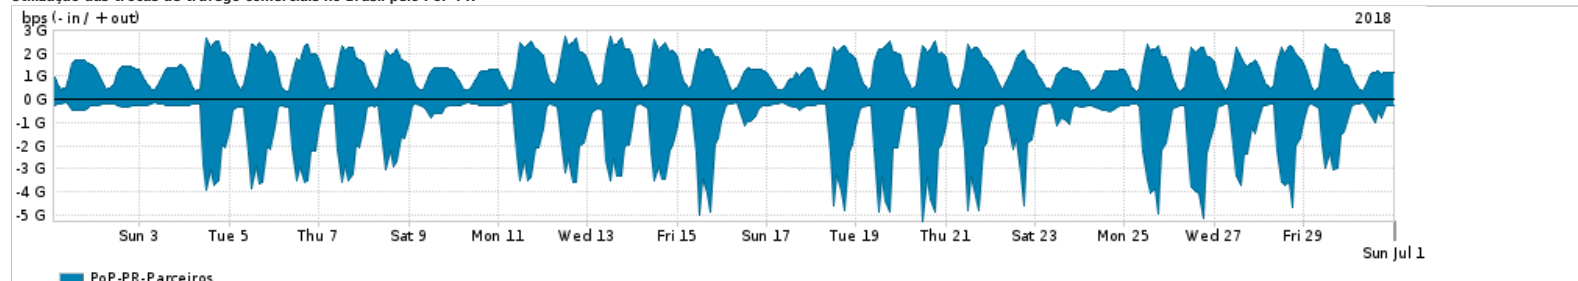

Utilização das trocas de tráfego comerciais no Brasil pelo PoP-PR

PROFILE	PROFILE	IN	OUT	TOTAL
☒ PoP-PR	Parceiros	1.38 Gbps	1.37 Gbps	2.75 Gbps