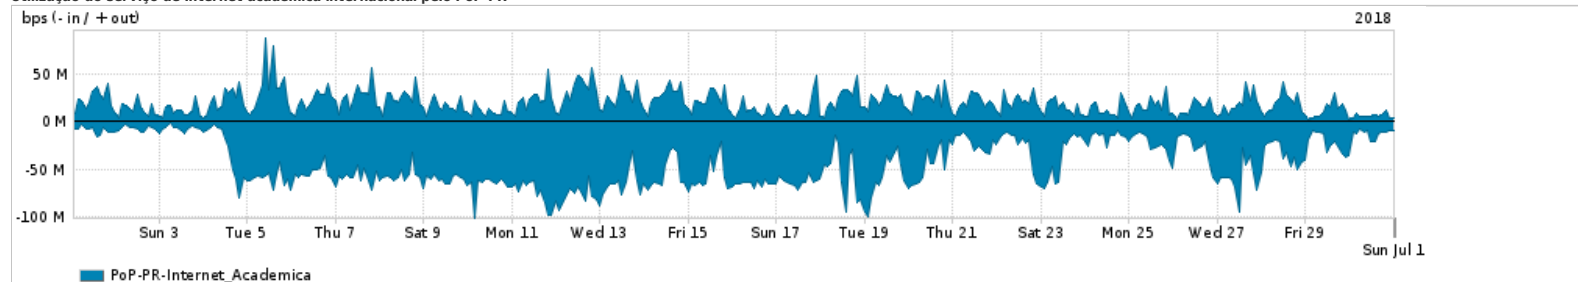

Utilização do serviço de Internet acadêmica internacional pelo PoP-PR

PROFILE	PROFILE	IN	OUT	TOTAL
☒ PoP-PR	Internet_Academica	43.53 Mbps	19.48 Mbps	63.00 Mbps