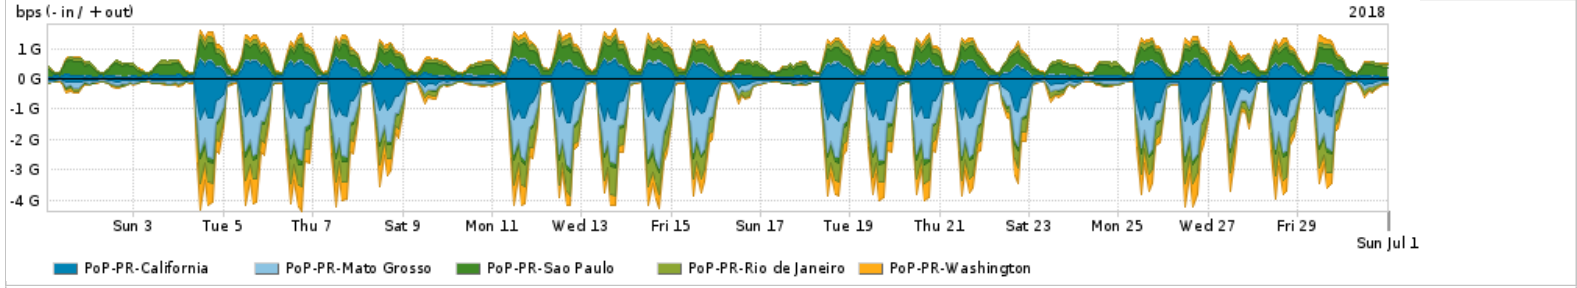

PROFILE	PROFILE	IN	OUT	TOTAL
☐	PoP-PR	PoP-BA	0.00 bps	5.54 Mbps	5.54 Mbps

Distribuição do tráfego do PoP-PR por estado, província ou similar

Average | Max | PCT95

	PROFILE	REGION	IN	OUT	TOTAL
☒	PoP-PR	California	428.70 Mbps	223.88 Mbps	652.57 Mbps
☒	PoP-PR	Mato Grosso	417.67 Mbps	21.23 Mbps	438.90 Mbps
☒	PoP-PR	Sao Paulo	59.09 Mbps	311.70 Mbps	370.79 Mbps
☒	PoP-PR	Rio de Janeiro	257.92 Mbps	99.49 Mbps	357.40 Mbps
☒	PoP-PR	Washington	201.82 Mbps	61.49 Mbps	263.31 Mbps
☐	PoP-PR	Montevideo	2.72 Mbps	128.79 Mbps	131.51 Mbps
☐	PoP-PR	Virginia	41.79 Mbps	43.27 Mbps	85.06 Mbps
☐	PoP-PR	Delaware	78.02 Mbps	1.29 Mbps	79.31 Mbps
☐	PoP-PR	Massachusetts	55.05 Mbps	2.60 Mbps	57.65 Mbps
☐	PoP-PR	Minas Gerais	1.95 Mbps	54.40 Mbps	56.35 Mbps
☐	PoP-PR	Rio Grande do Sul	4.94 Mbps	47.26 Mbps	52.20 Mbps
☐	PoP-PR	Buenos Aires	554.40 Kbps	38.94 Mbps	39.49 Mbps
☐	PoP-PR	Parana	27.04 Mbps	11.74 Mbps	38.79 Mbps
☐	PoP-PR	Distrito Federal	1.04 Mbps	36.95 Mbps	37.99 Mbps
☐	PoP-PR	Hawaii	24.35 Mbps	430.15 Kbps	24.78 Mbps