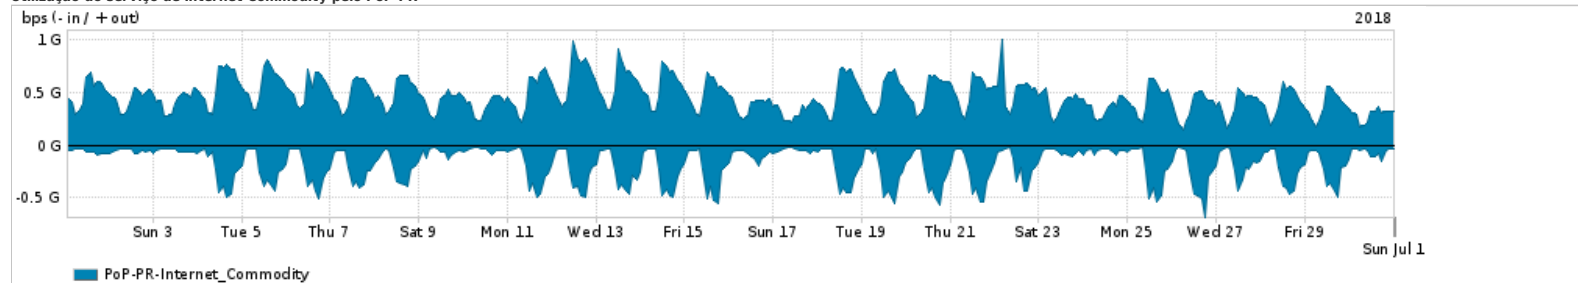

Os gráficos apresentados neste relatório de tráfego estão em formato stack, o que significa que seu valor é uma composição da soma dos componentes listados nas legendas localizadas logo abaixo dos gráficos. Os gráficos estão em "bps x tempo" e possuem dois eixos verticais, Out (positivo) e In (negativo).  
 A primeira coluna da tabela define o ponto de referência para entendimento dos valores de In e Out.  
 A contabilização do tráfego é sob o ponto de vista do AS da RNP, AS1916.

Legenda:  
 PoP - Ponto de presença da RNP  
 Parceiros - Provedores comerciais que a RNP mantém acordos de troca de tráfego  
 Internet Acadêmica - Acesso às redes acadêmicas internacionais, serviço atualmente provido pela RedClara  
 Internet commodity - Acesso pago à Internet global que é oferecido pela RNP aos seus clientes  
 ASN - Número do sistema autônomo  
 Profile - Objeto gerenciável definido arbitrariamente no Peakflow através de diversos parâmetros (ex: bloco cidr, peer-as, as-path, bgp community, interface, etc)

### Utilização do serviço de Internet Commodity pelo PoP-PR

PROFILE	PROFILE	IN	OUT	TOTAL
<input checked="" type="checkbox"/> PoP-PR	Internet_Commodity	178.24 Mbps	461.04 Mbps	639.28 Mbps