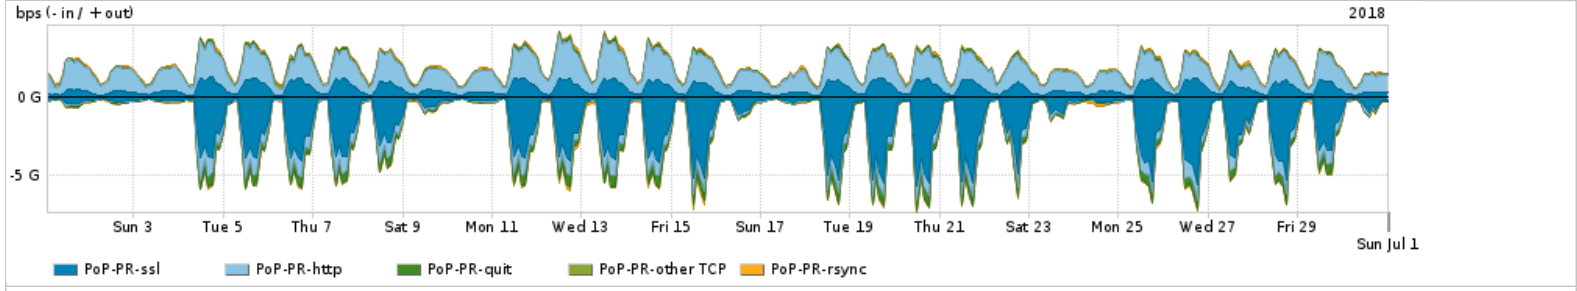

	PROFILE	PROFILE	IN	OUT	TOTAL
<input type="checkbox"/>	PoP-PR	PoP-BA	0.00 bps	5.54 Mbps	5.54 Mbps

Distribuição do tráfego do PoP-PR por estado, província ou similar

Average | Max | PCT95

	PROFILE	REGION	IN	OUT	TOTAL
<input checked="" type="checkbox"/>	PoP-PR	California	428.70 Mbps	223.88 Mbps	652.57 Mbps
<input checked="" type="checkbox"/>	PoP-PR	Mato Grosso	417.67 Mbps	21.23 Mbps	438.90 Mbps
<input checked="" type="checkbox"/>	PoP-PR	Sao Paulo	59.09 Mbps	311.70 Mbps	370.79 Mbps
<input checked="" type="checkbox"/>	PoP-PR	Rio de Janeiro	257.92 Mbps	99.49 Mbps	357.40 Mbps
<input checked="" type="checkbox"/>	PoP-PR	Washington	201.82 Mbps	61.49 Mbps	263.31 Mbps
<input type="checkbox"/>	PoP-PR	Montevideo	2.72 Mbps	128.79 Mbps	131.51 Mbps
<input type="checkbox"/>	PoP-PR	Virginia	41.79 Mbps	43.27 Mbps	85.06 Mbps
<input type="checkbox"/>	PoP-PR	Delaware	78.02 Mbps	1.29 Mbps	79.31 Mbps
<input type="checkbox"/>	PoP-PR	Massachusetts	55.05 Mbps	2.60 Mbps	57.65 Mbps
<input type="checkbox"/>	PoP-PR	Minas Gerais	1.95 Mbps	54.40 Mbps	56.35 Mbps
<input type="checkbox"/>	PoP-PR	Rio Grande do Sul	4.94 Mbps	47.26 Mbps	52.20 Mbps
<input type="checkbox"/>	PoP-PR	Buenos Aires	554.40 Kbps	38.94 Mbps	39.49 Mbps
<input type="checkbox"/>	PoP-PR	Parana	27.04 Mbps	11.74 Mbps	38.79 Mbps
<input type="checkbox"/>	PoP-PR	Distrito Federal	1.04 Mbps	36.95 Mbps	37.99 Mbps
<input type="checkbox"/>	PoP-PR	Hawaii	24.35 Mbps	430.15 Kbps	24.78 Mbps

Distribuição do tráfego do PoP-PR por aplicação (análise em camada 3 e 4)

Average | Max | PCT95

	PROFILE	APPLICATION	IN	OUT	TOTAL
<input checked="" type="checkbox"/>	PoP-PR	ssl	1.45 Gbps	503.49 Mbps	1.96 Gbps
<input checked="" type="checkbox"/>	PoP-PR	http	353.72 Mbps	1.28 Gbps	1.64 Gbps