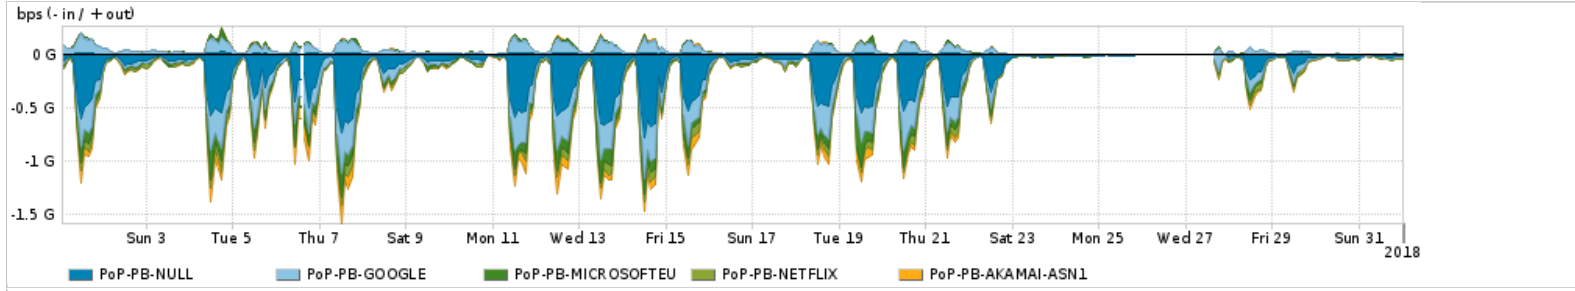

Os gráficos apresentados neste relatório de tráfego estão em formato stack, o que significa que seu valor é uma composição da soma dos componentes listados nas legendas localizadas logo abaixo dos gráficos. Os gráficos estão em "bps x tempo" e possuem dois eixos verticais, Out (positivo) e In (negativo).

Average | Max | PCT95

PROFILE	PROFILE	IN	OUT	TOTAL
<input checked="" type="checkbox"/> PoP-PB	Internet Commodity	59.41 Mbps	26.40 Mbps	85.80 Mbps

Utilização das trocas de tráfego comerciais no Brasil pelo PoP-PB

Average | Max | PCT95

PROFILE	PROFILE	IN	OUT	TOTAL
<input checked="" type="checkbox"/> PoP-PB	Parceiros	249.20 Mbps	104.90 Mbps	354.10 Mbps

Utilização do serviço de Internet acadêmica internacional pelo PoP-PB

Average | Max | PCT95

PROFILE	PROFILE	IN	OUT	TOTAL
<input checked="" type="checkbox"/> PoP-PB	Internet Academica	1.15 Mbps	210.21 Kbps	1.36 Mbps

Redes (AS's de origem) mais acessadas pelo PoP-PB

Average | Max | PCT95