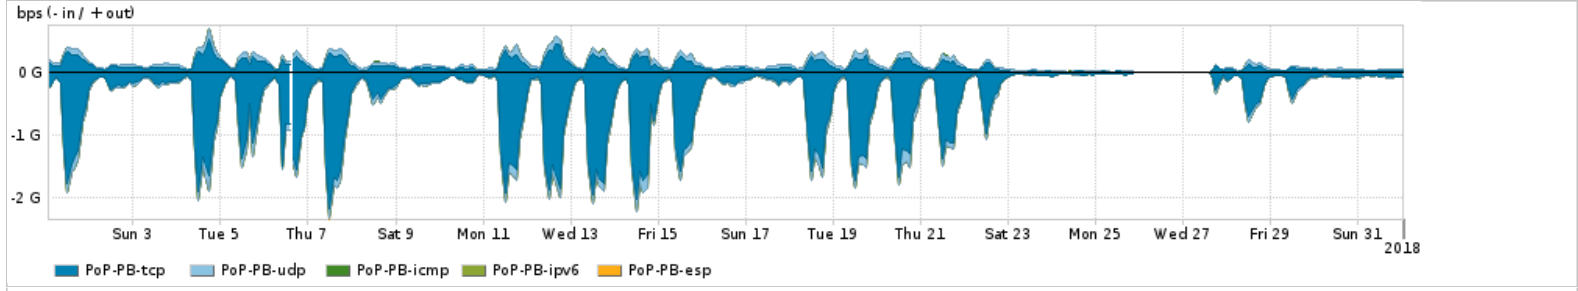

PROFILE	APPLICATION	IN	OUT	TOTAL
☒	PoP-PB	other UDP	18.84 Mbps	38.97 Mbps	57.81 Mbps
☒	PoP-PB	quit	24.89 Mbps	5.04 Mbps	29.92 Mbps
☒	PoP-PB	other TCP	10.22 Mbps	14.41 Mbps	24.64 Mbps
☐	PoP-PB	ssh	3.29 Mbps	825.76 Kbps	4.12 Mbps
☐	PoP-PB	dns	437.43 Kbps	265.90 Kbps	703.33 Kbps
☐	PoP-PB	smtp	302.29 Kbps	351.00 Kbps	653.29 Kbps
☐	PoP-PB	stun	177.22 Kbps	203.66 Kbps	380.87 Kbps
☐	PoP-PB	xmpp	185.34 Kbps	132.75 Kbps	318.09 Kbps

Distribuição do tráfego do PoP-PB por protocolo

Average | Max | PCT95

	PROFILE	PROTOCOL	IN	OUT	TOTAL
☒	PoP-PB	tcp	413.30 Mbps	92.51 Mbps	505.80 Mbps
☒	PoP-PB	udp	44.55 Mbps	44.52 Mbps	89.06 Mbps
☒	PoP-PB	icmp	51.55 Kbps	188.62 Kbps	240.18 Kbps
☒	PoP-PB	ipv6	27.42 Kbps	55.23 Kbps	82.65 Kbps
☒	PoP-PB	esp	24.03 Kbps	3.08 Kbps	27.12 Kbps
☐	PoP-PB	ipv6-icmp	1.64 Kbps	2.09 Kbps	3.73 Kbps
☐	PoP-PB	253	123.00 bps	0.00 bps	123.00 bps
☐	PoP-PB	gre	101.00 bps	15.00 bps	116.00 bps
☐	PoP-PB	gpp	0.00 bps	3.00 bps	3.00 bps

For assistance with this product, please contact support at <https://support.arbornetworks.com>