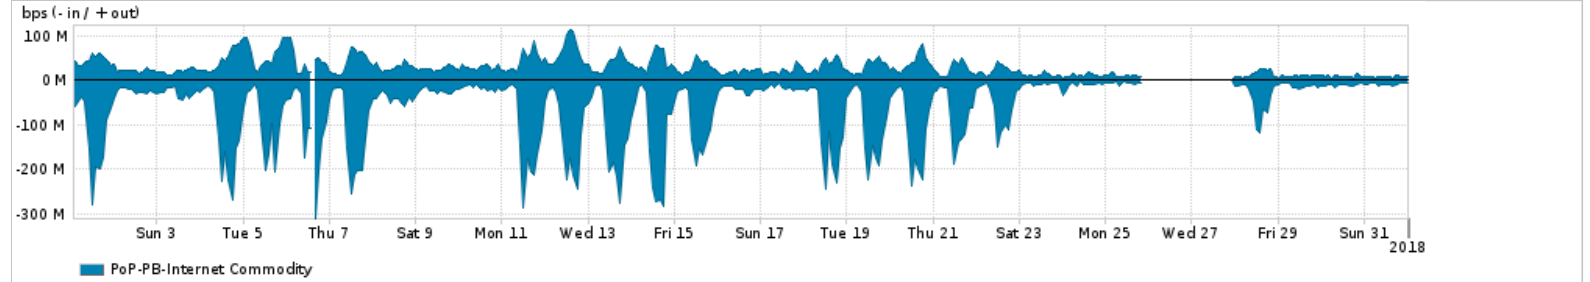

Os gráficos apresentados neste relatório de tráfego estão em formato stack, o que significa que seu valor é uma composição da soma dos componentes listados nas legendas localizadas logo abaixo dos gráficos. Os gráficos estão em "bps x tempo" e possuem dois eixos verticais, Out (positivo) e In (negativo).

A primeira coluna da tabela define o ponto de referência para entendimento dos valores de In e Out.
A contabilização do tráfego é sob o ponto de vista do AS da RNP, AS1916.

Legenda:

PoP - Ponto de presença da RNP

ASN - Número do sistema autônomo

Profile - Objeto gerenciável definido arbitrariamente no Peakflow através de diversos parâmetros (ex: bloco cidr, peer-as, as-path, bgp community, interface, etc)

Utilização do serviço de Internet Commodity pelo PoP-PB

Average | Max | PCT95

PROFILE	PROFILE	IN	OUT	TOTAL
<input checked="" type="checkbox"/> PoP-PB	Internet Commodity	59.41 Mbps	26.40 Mbps	85.80 Mbps

Utilização das trocas de tráfego comerciais no Brasil pelo PoP-PB