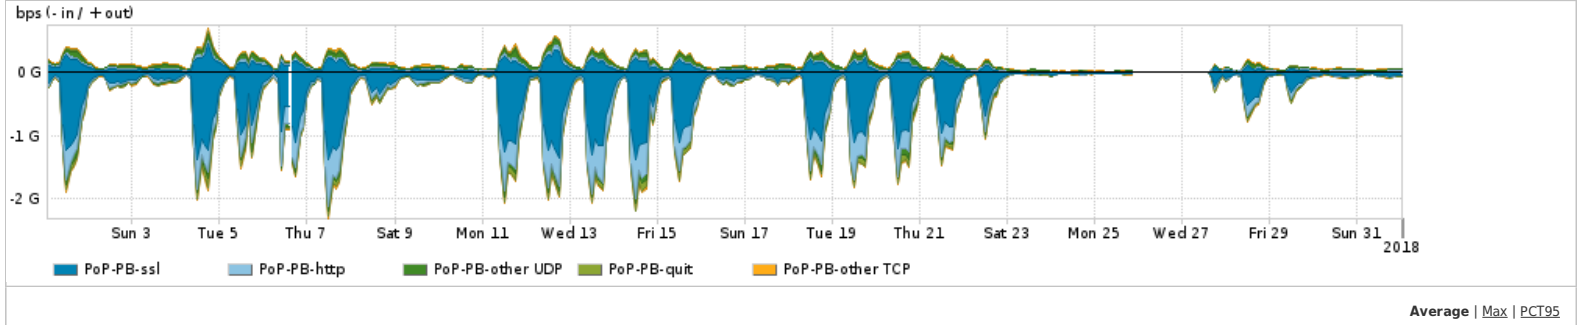

Distribuição do tráfego do PoP-PB por aplicação (análise em camada 3 e 4)

	PROFILE	APPLICATION	IN	OUT	TOTAL
☒	PoP-PB	ssl	291.39 Mbps	59.12 Mbps	350.51 Mbps
☒	PoP-PB	http	107.06 Mbps	17.36 Mbps	124.42 Mbps