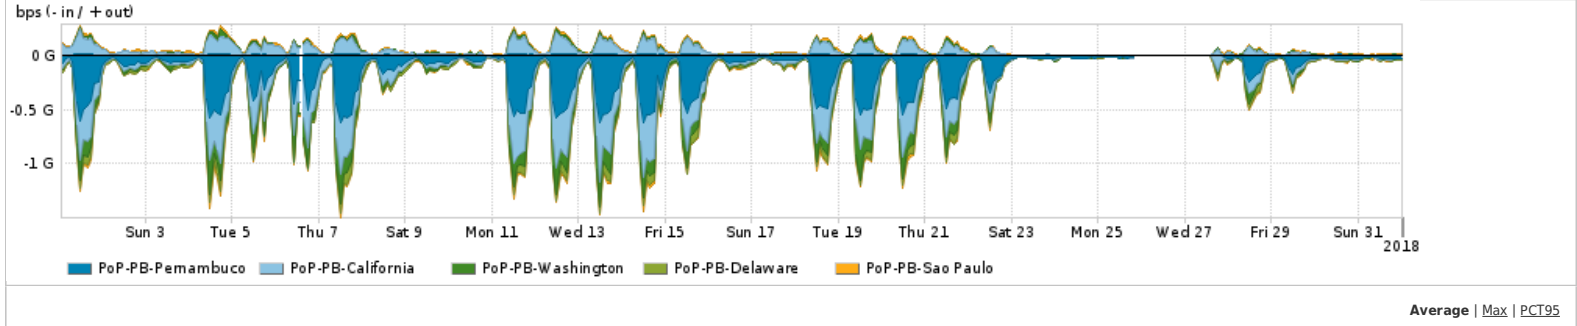

PROFILE	PROFILE	IN	OUT	TOTAL
☐	PoP-PB	PoP-PA	149.00 bps	5.92 Kbps	6.07 Kbps

Distribuição do tráfego do PoP-PB por estado, província ou similar

	PROFILE	REGION	IN	OUT	TOTAL
☒	PoP-PB	Pernambuco	138.16 Mbps	6.01 Mbps	144.16 Mbps
☒	PoP-PB	California	86.36 Mbps	41.40 Mbps	127.76 Mbps
☒	PoP-PB	Washington	42.21 Mbps	6.04 Mbps	48.25 Mbps
☒	PoP-PB	Delaware	22.44 Mbps	388.34 Kbps	22.83 Mbps
☒	PoP-PB	Sao Paulo	7.77 Mbps	9.05 Mbps	16.83 Mbps
☐	PoP-PB	Rio de Janeiro	10.44 Mbps	3.25 Mbps	13.68 Mbps
☐	PoP-PB	Massachusetts	12.00 Mbps	658.37 Kbps	12.66 Mbps
☐	PoP-PB	Paraiba	4.35 Mbps	7.32 Mbps	11.66 Mbps
☐	PoP-PB	Virginia	6.01 Mbps	3.46 Mbps	9.47 Mbps
☐	PoP-PB	Arizona	7.07 Mbps	213.17 Kbps	7.28 Mbps
☐	PoP-PB	Parana	2.77 Mbps	1.92 Mbps	4.69 Mbps
☐	PoP-PB	Florida	3.52 Mbps	390.51 Kbps	3.91 Mbps
☐	PoP-PB	Minas Gerais	1.07 Mbps	2.73 Mbps	3.79 Mbps
☐	PoP-PB	Texas	3.16 Mbps	547.50 Kbps	3.71 Mbps
☐	PoP-PB	New York	2.67 Mbps	916.01 Kbps	3.59 Mbps