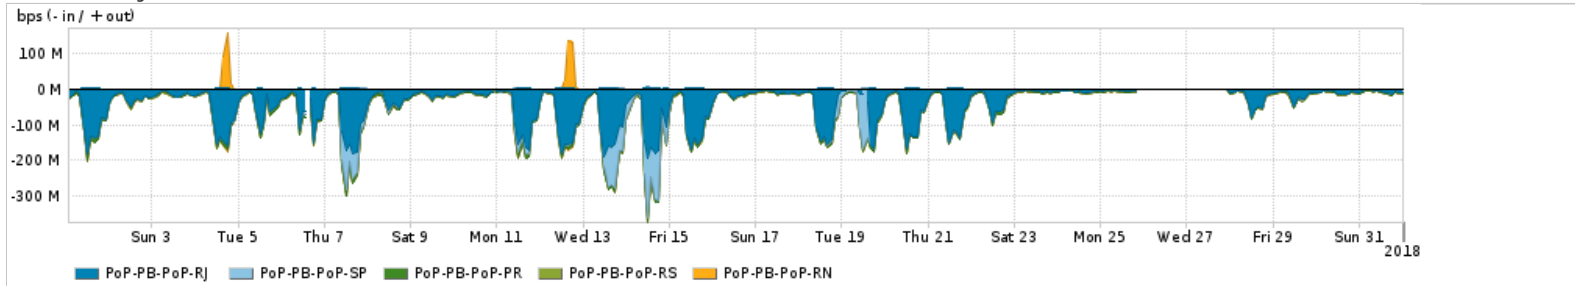

Interesse de tráfego do PoP-PB com os outros PoPs da RNP

Average | Max | PCT95

	PROFILE	PROFILE	IN	OUT	TOTAL
☒	PoP-PB	PoP-RJ	39.68 Mbps	807.03 Kbps	40.49 Mbps
☒	PoP-PB	PoP-SP	6.23 Mbps	120.25 Kbps	6.35 Mbps
☒	PoP-PB	PoP-PR	3.69 Mbps	0.00 bps	3.69 Mbps
☒	PoP-PB	PoP-RS	1.62 Mbps	85.00 bps	1.62 Mbps
☒	PoP-PB	PoP-RN	32.73 Kbps	1.49 Mbps	1.52 Mbps
☐	PoP-PB	PoP-CE	5.52 Kbps	200.96 Kbps	206.48 Kbps
☐	PoP-PB	PoP-AP	643.00 bps	32.15 Kbps	32.79 Kbps
☐	PoP-PB	PoP-BA	16.76 Kbps	658.00 bps	17.42 Kbps
☐	PoP-PB	PoP-MA	271.00 bps	13.36 Kbps	13.63 Kbps