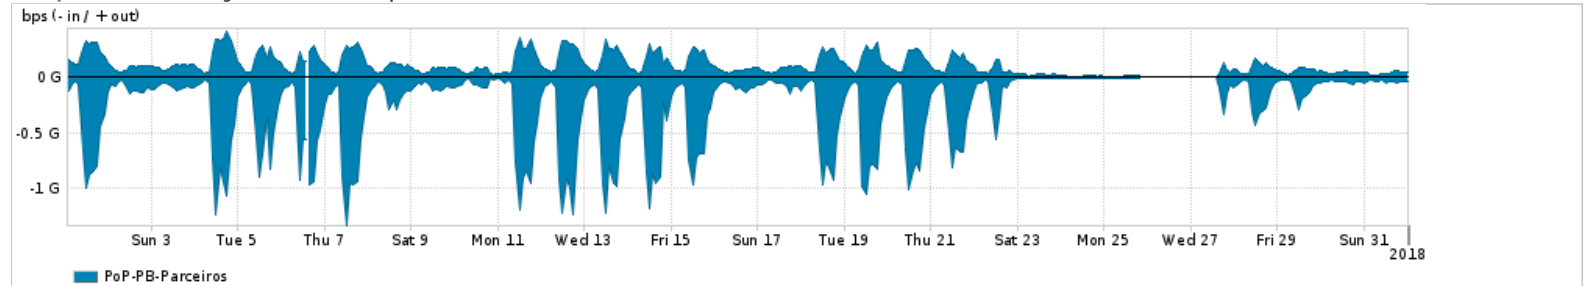

Os gráficos apresentados neste relatório de tráfego estão em formato stack, o que significa que seu valor é uma composição da soma dos componentes listados nas legendas localizadas logo abaixo dos gráficos. Os gráficos estão em "bps x tempo" e possuem dois eixos verticais, Out (positivo) e In (negativo).

ASN - Número do sistema autônomo

Profile - Objeto gerenciável definido arbitrariamente no Peakflow através de diversos parâmetros (ex: bloco cidr, peer-as, as-path, bgp community, interface, etc)

Utilização do serviço de Internet Commodity pelo PoP-PB

Average | Max | PCT95

PROFILE	PROFILE	IN	OUT	TOTAL
<input checked="" type="checkbox"/> PoP-PB	Internet Commodity	59.41 Mbps	26.40 Mbps	85.80 Mbps

Utilização das trocas de tráfego comerciais no Brasil pelo PoP-PB