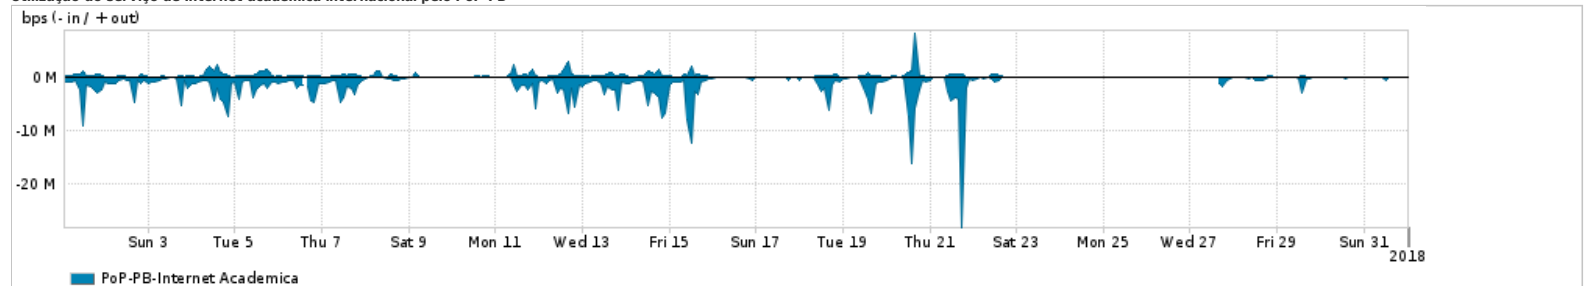

Utilização do serviço de Internet acadêmica internacional pelo PoP-PB

Average | Max | PCT95

PROFILE	PROFILE	IN	OUT	TOTAL
☒ PoP-PB	Internet Academica	1.15 Mbps	210.21 Kbps	1.36 Mbps