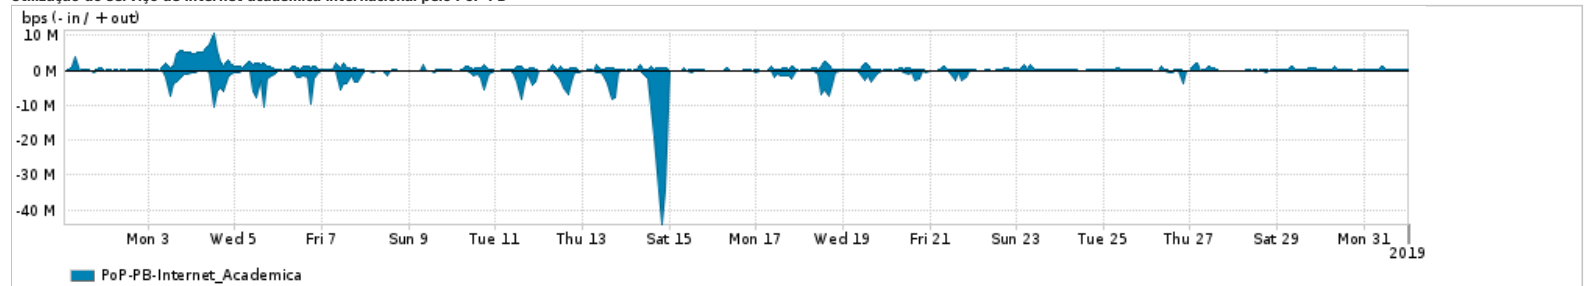

Utilização do serviço de Internet acadêmica internacional pelo PoP-PB

	PROFILE	PROFILE	IN	OUT	TOTAL
☒	PoP-PB	Internet_Academica	1.25 Mbps	600.44 Kbps	1.85 Mbps