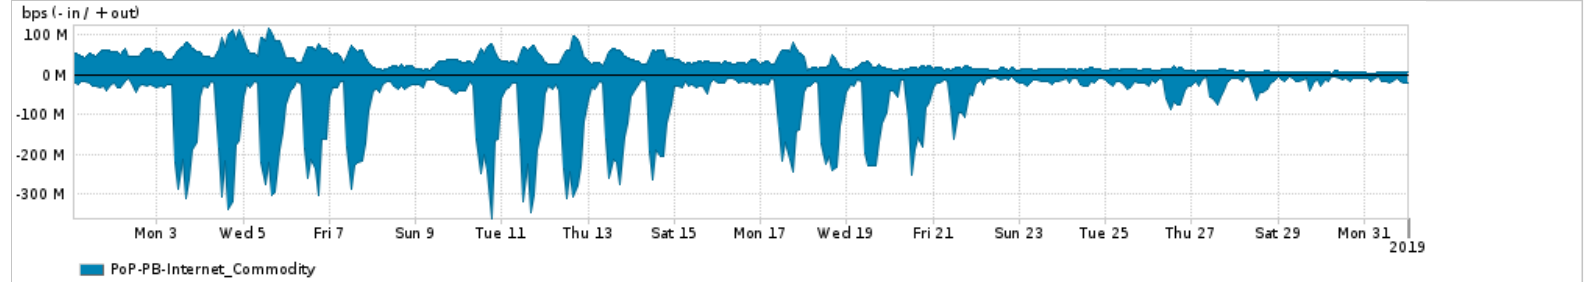

Os gráficos apresentados neste relatório de tráfego estão em formato stack, o que significa que seu valor é uma composição da soma dos componentes listados nas legendas localizadas logo abaixo dos gráficos. Os gráficos estão em "bps x tempo" e possuem dois eixos verticais, Out (positivo) e In (negativo).

A primeira coluna da tabela define o ponto de referência para entendimento dos valores de In e Out.
A contabilização do tráfego é sob o ponto de vista do AS da RNP, AS1916.

Legenda:

PoP - Ponto de presença da RNP

Parceiros - Provedores comerciais que a RNP mantém acordos de troca de tráfego

Internet Acadêmica - Acesso às redes acadêmicas internacionais, serviço atualmente provido pela RedClara

Internet commodity - Acesso pago à Internet global que é oferecido pela RNP aos seus clientes

ASN - Número do sistema autônomo

Profile - Objeto gerenciável definido arbitrariamente no Peakflow através de diversos parâmetros (ex: bloco cidr, peer-as, as-path, bgp community, interface, etc)

Utilização do serviço de Internet Commodity pelo PoP-PB