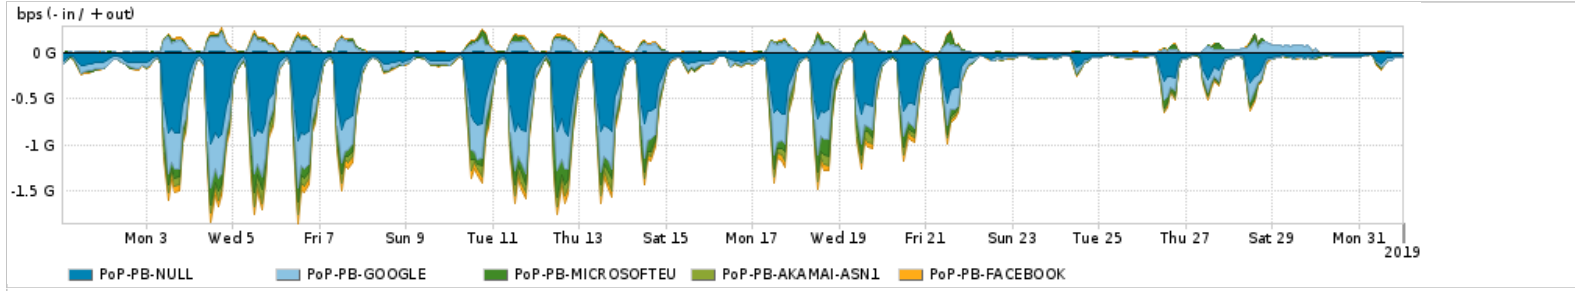

Os gráficos apresentados neste relatório de tráfego estão em formato stack, o que significa que seu valor é uma composição da soma dos componentes listados nas legendas localizadas logo abaixo dos gráficos. Os gráficos estão em "bps x tempo" e possuem dois eixos verticais, Out (positivo) e In (negativo).

ASN - Número do sistema autônomo

Profile - Objeto gerenciável definido arbitrariamente no Peakflow através de diversos parâmetros (ex: bloco cidr, peer-as, as-path, bgp community, interface, etc)

Utilização do serviço de Internet Commodity pelo PoP-PB

	PROFILE	PROFILE	IN	OUT	TOTAL
<input checked="" type="checkbox"/>	PoP-PB	Internet_Commodity	74.84 Mbps	30.67 Mbps	105.51 Mbps

Utilização das trocas de tráfego comerciais no Brasil pelo PoP-PB

	PROFILE	PROFILE	IN	OUT	TOTAL
<input checked="" type="checkbox"/>	PoP-PB	Parceiros	302.62 Mbps	111.23 Mbps	413.85 Mbps

Utilização do serviço de Internet acadêmica internacional pelo PoP-PB

	PROFILE	PROFILE	IN	OUT	TOTAL
<input checked="" type="checkbox"/>	PoP-PB	Internet_Academica	1.25 Mbps	600.44 Kbps	1.85 Mbps

Redes (AS's de origem) mais acessadas pelo PoP-PB