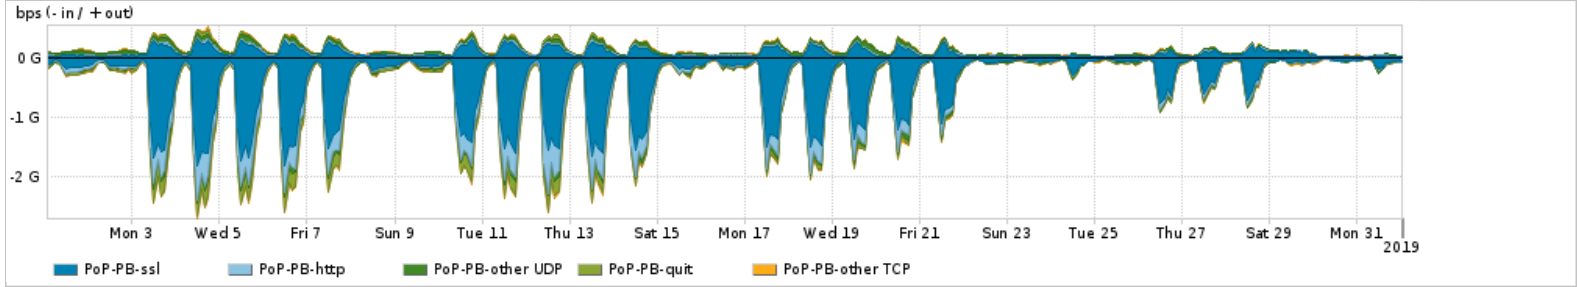

Distribuição do tráfego do PoP-PB por aplicação (análise em camada 3 e 4)

Average | Max | PCT95

	PROFILE	APPLICATION	IN	OUT	TOTAL
☒	PoP-PB	ssl	410.31 Mbps	69.72 Mbps	480.03 Mbps
☒	PoP-PB	http	100.93 Mbps	14.82 Mbps	115.75 Mbps