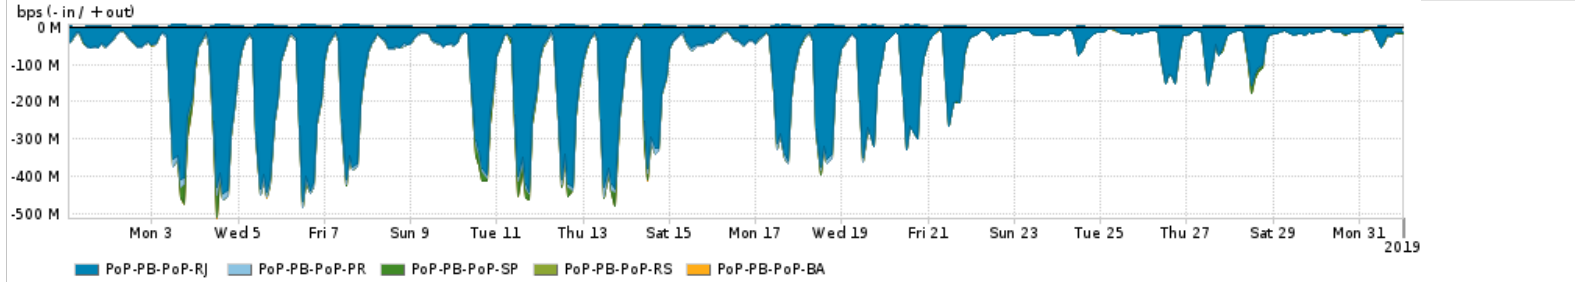

Interesse de tráfego do PoP-PB com os outros PoPs da RNP

Average | Max | PCT95

	PROFILE	PROFILE	IN	OUT	TOTAL
☒	PoP-PB	PoP-RJ	105.64 Mbps	1.84 Mbps	107.47 Mbps
☒	PoP-PB	PoP-PR	3.72 Mbps	0.00 bps	3.72 Mbps
☒	PoP-PB	PoP-SP	2.43 Mbps	43.06 Kbps	2.47 Mbps
☒	PoP-PB	PoP-RS	224.36 Kbps	45.00 bps	224.41 Kbps
☒	PoP-PB	PoP-BA	75.57 Kbps	1.66 Kbps	77.22 Kbps
☐	PoP-PB	PoP-RN	60.99 Kbps	0.00 bps	60.99 Kbps
☐	PoP-PB	PoP-SC	2.45 Kbps	117.00 bps	2.57 Kbps
☐	PoP-PB	PoP-DF	1.68 Kbps	248.00 bps	1.93 Kbps
☐	PoP-PB	PoP-MG	156.00 bps	3.00 bps	159.00 bps