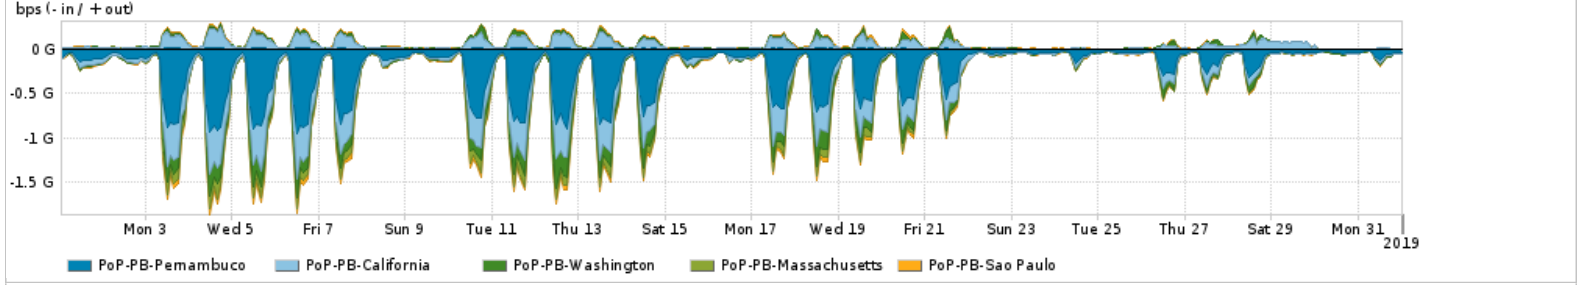

PROFILE	PROFILE	IN	OUT	TOTAL
☐	PoP-PB	PoP-PI	53.00 bps	0.00 bps	53.00 bps

Distribuição do tráfego do PoP-PB por estado, província ou similar

Average | Max | PCT95

	PROFILE	REGION	IN	OUT	TOTAL
☒	PoP-PB	Pernambuco	217.03 Mbps	6.09 Mbps	223.12 Mbps
☒	PoP-PB	California	96.15 Mbps	48.20 Mbps	144.36 Mbps
☒	PoP-PB	Washington	43.35 Mbps	9.58 Mbps	52.92 Mbps
☒	PoP-PB	Massachusetts	26.89 Mbps	1.11 Mbps	28.00 Mbps
☒	PoP-PB	Sao Paulo	13.55 Mbps	6.47 Mbps	20.02 Mbps
☐	PoP-PB	Virginia	10.89 Mbps	5.77 Mbps	16.66 Mbps
☐	PoP-PB	Rio de Janeiro	9.61 Mbps	1.99 Mbps	11.60 Mbps
☐	PoP-PB	Arizona	10.01 Mbps	414.24 Kbps	10.42 Mbps
☐	PoP-PB	Paraiba	1.61 Mbps	7.64 Mbps	9.25 Mbps
☐	PoP-PB	Texas	2.75 Mbps	1.16 Mbps	3.91 Mbps
☐	PoP-PB	Oregon	2.47 Mbps	1.36 Mbps	3.83 Mbps
☐	PoP-PB	New York	2.79 Mbps	864.00 Kbps	3.65 Mbps
☐	PoP-PB	Florida	2.56 Mbps	969.57 Kbps	3.53 Mbps
☐	PoP-PB	Minas Gerais	1.33 Mbps	1.76 Mbps	3.09 Mbps
☐	PoP-PB	Ceara	1.07 Mbps	1.86 Mbps	2.93 Mbps