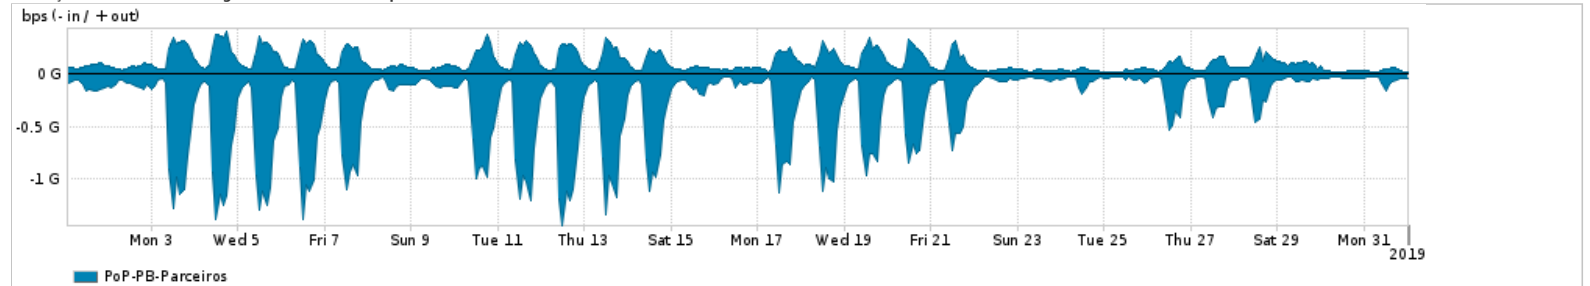

Os gráficos apresentados neste relatório de tráfego estão em formato stack, o que significa que seu valor é uma composição da soma dos componentes listados nas legendas localizadas logo abaixo dos gráficos. Os gráficos estão em "bps x tempo" e possuem dois eixos verticais, Out (positivo) e In (negativo).

ASN - Número do sistema autônomo

Profile - Objeto gerenciável definido arbitrariamente no Peakflow através de diversos parâmetros (ex: bloco cidr, peer-as, as-path, bgp community, interface, etc)

Utilização do serviço de Internet Commodity pelo PoP-PB

	PROFILE	PROFILE	IN	OUT	TOTAL
<input checked="" type="checkbox"/>	PoP-PB	Internet_Commodity	74.84 Mbps	30.67 Mbps	105.51 Mbps

Utilização das trocas de tráfego comerciais no Brasil pelo PoP-PB

	PROFILE	PROFILE	IN	OUT	TOTAL
<input checked="" type="checkbox"/>	PoP-PB	Parceiros	302.62 Mbps	111.23 Mbps	413.85 Mbps