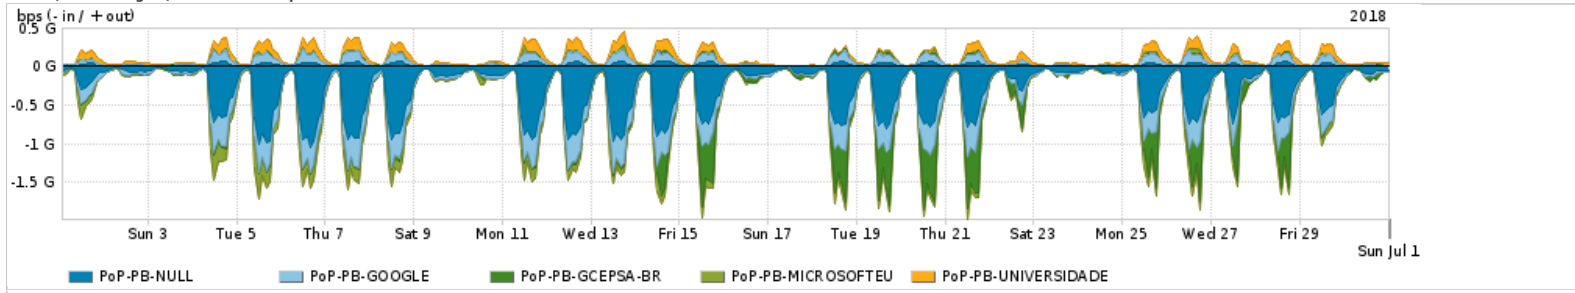

Os gráficos apresentados neste relatório de tráfego estão em formato stack, o que significa que seu valor é uma composição da soma dos componentes listados nas legendas localizadas logo abaixo dos gráficos. Os gráficos estão em "bps x tempo" e possuem dois eixos verticais, Out (positivo) e In (negativo).

ASN - Número do sistema autônomo

Profile - Objeto gerenciável definido arbitrariamente no Peakflow através de diversos parâmetros (ex: bloco cidr, peer-as, as-path, bgp community, interface, etc)

Utilização do serviço de Internet Commodity pelo PoP-PB

PROFILE	PROFILE	IN	OUT	TOTAL
<input checked="" type="checkbox"/> PoP-PB	Internet_Commodity	68.82 Mbps	31.84 Mbps	100.66 Mbps

Utilização das trocas de tráfego comerciais no Brasil pelo PoP-PB

PROFILE	PROFILE	IN	OUT	TOTAL
<input checked="" type="checkbox"/> PoP-PB	Parceiros	446.42 Mbps	127.53 Mbps	573.95 Mbps

Utilização do serviço de Internet acadêmica internacional pelo PoP-PB

PROFILE	PROFILE	IN	OUT	TOTAL
<input checked="" type="checkbox"/> PoP-PB	Internet_Academica	1.58 Mbps	477.28 Kbps	2.06 Mbps

Redes (AS's de origem) mais acessadas pelo PoP-PB