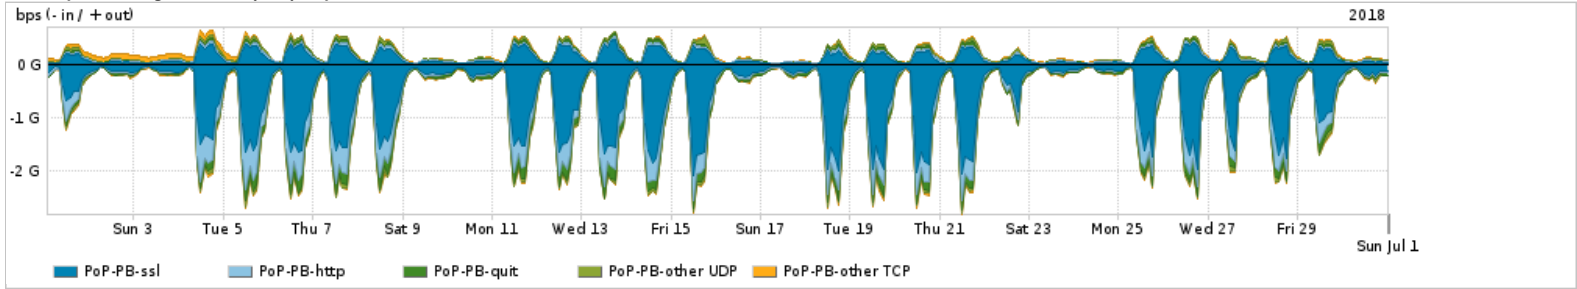

Distribuição do tráfego do PoP-PB por aplicação (análise em camada 3 e 4)

Average | Max | PCT95

	PROFILE	APPLICATION	IN	OUT	TOTAL
☒	PoP-PB	ssl	551.96 Mbps	124.91 Mbps	676.87 Mbps
☒	PoP-PB	http	148.80 Mbps	25.97 Mbps	174.77 Mbps