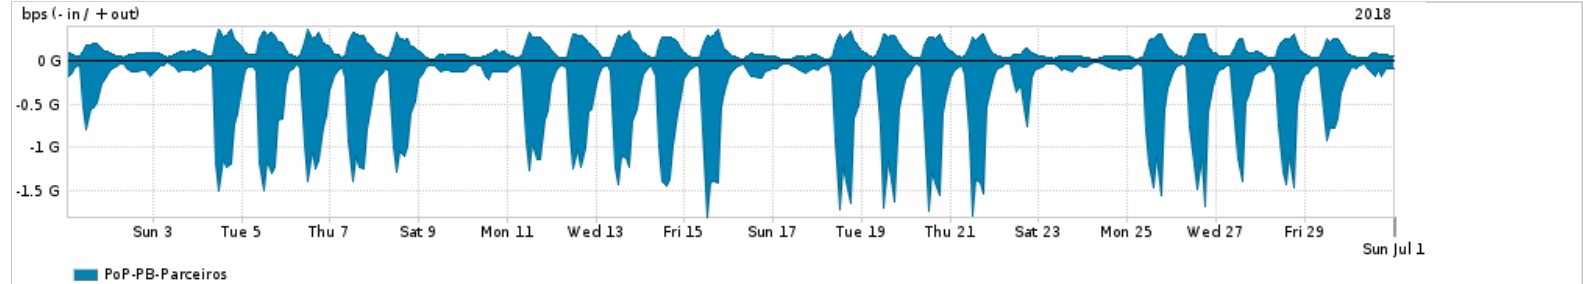

Os gráficos apresentados neste relatório de tráfego estão em formato stack, o que significa que seu valor é uma composição da soma dos componentes listados nas legendas localizadas logo abaixo dos gráficos. Os gráficos estão em "bps x tempo" e possuem dois eixos verticais, Out (positivo) e In (negativo).

A primeira coluna da tabela define o ponto de referência para entendimento dos valores de In e Out.

A contabilização do tráfego é sob o ponto de vista do AS da RNP, AS1916.

Legenda:

PoP - Ponto de presença da RNP

ASN - Número do sistema autônomo

Profile - Objeto gerenciável definido arbitrariamente no Peakflow através de diversos parâmetros (ex: bloco cidr, peer-as, as-path, bgp community, interface, etc)

Utilização do serviço de Internet Commodity pelo PoP-PB

PROFILE	PROFILE	IN	OUT	TOTAL
<input checked="" type="checkbox"/> PoP-PB	Internet_Commodity	68.82 Mbps	31.84 Mbps	100.66 Mbps

Utilização das trocas de tráfego comerciais no Brasil pelo PoP-PB

PROFILE	PROFILE	IN	OUT	TOTAL
<input checked="" type="checkbox"/> PoP-PB	Parceiros	446.42 Mbps	127.53 Mbps	573.95 Mbps