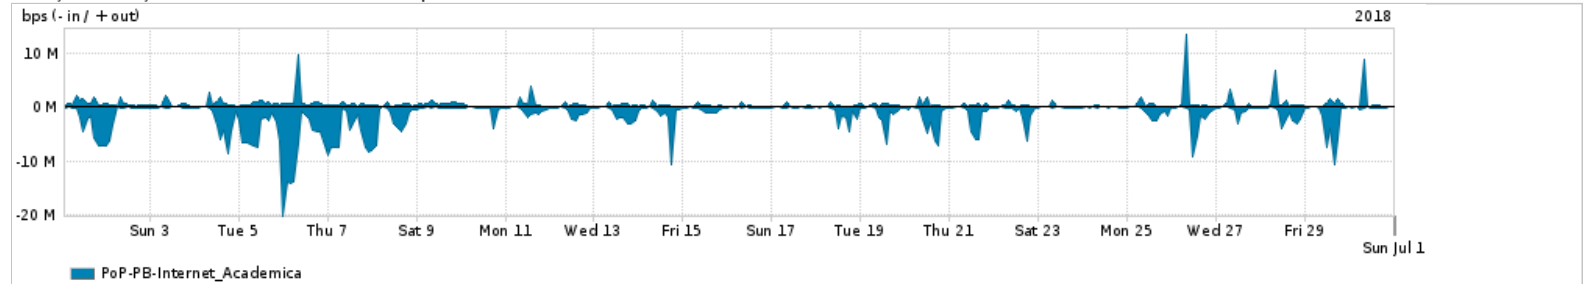

Utilização do serviço de Internet acadêmica internacional pelo PoP-PB

PROFILE	PROFILE	IN	OUT	TOTAL
☒ PoP-PB	Internet_Academica	1.58 Mbps	477.28 Kbps	2.06 Mbps