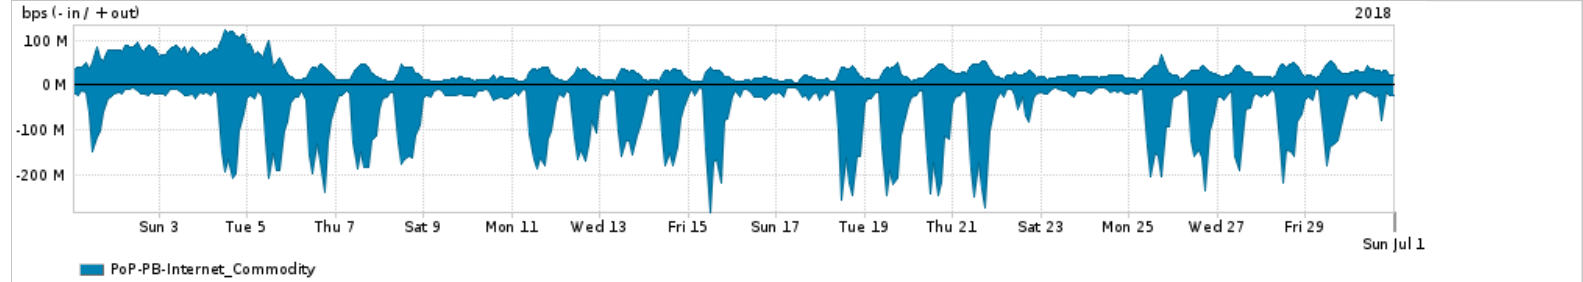

Os gráficos apresentados neste relatório de tráfego estão em formato stack, o que significa que seu valor é uma composição da soma dos componentes listados nas legendas localizadas logo abaixo dos gráficos. Os gráficos estão em "bps x tempo" e possuem dois eixos verticais, Out (positivo) e In (negativo).

A primeira coluna da tabela define o ponto de referência para entendimento dos valores de In e Out.

A contabilização do tráfego é sob o ponto de vista do AS da RNP, AS1916.

Legenda:

PoP - Ponto de presença da RNP

Parceiros - Provedores comerciais que a RNP mantém acordos de troca de tráfego

Internet Acadêmica - Acesso às redes acadêmicas internacionais, serviço atualmente provido pela RedClara

Internet commodity - Acesso pago à Internet global que é oferecido pela RNP aos seus clientes

ASN - Número do sistema autônomo

Profile - Objeto gerenciável definido arbitrariamente no Peakflow através de diversos parâmetros (ex: bloco cidr, peer-as, as-path, bgp community, interface, etc)

Utilização do serviço de Internet Commodity pelo PoP-PB