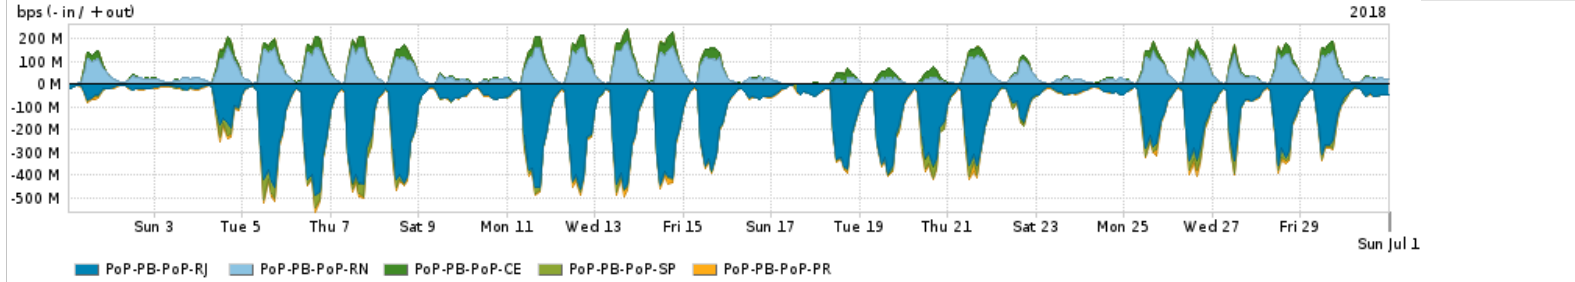

Interesse de tráfego do PoP-PB com os outros PoPs da RNP

Average | Max | PCT95

	PROFILE	PROFILE	IN	OUT	TOTAL
☒	PoP-PB	PoP-RJ	129.83 Mbps	138.00 bps	129.83 Mbps
☒	PoP-PB	PoP-RN	0.00 bps	47.97 Mbps	47.97 Mbps
☒	PoP-PB	PoP-CE	215.97 Kbps	12.03 Mbps	12.25 Mbps
☒	PoP-PB	PoP-SP	8.16 Mbps	137.65 Kbps	8.30 Mbps
☒	PoP-PB	PoP-PR	5.51 Mbps	0.00 bps	5.51 Mbps
☐	PoP-PB	PoP-AP	66.76 Kbps	3.62 Mbps	3.69 Mbps
☐	PoP-PB	PoP-RS	2.44 Mbps	57.00 bps	2.44 Mbps
☐	PoP-PB	PoP-PA	7.23 Kbps	609.81 Kbps	617.03 Kbps
☐	PoP-PB	PoP-MA	10.71 Kbps	544.71 Kbps	555.42 Kbps