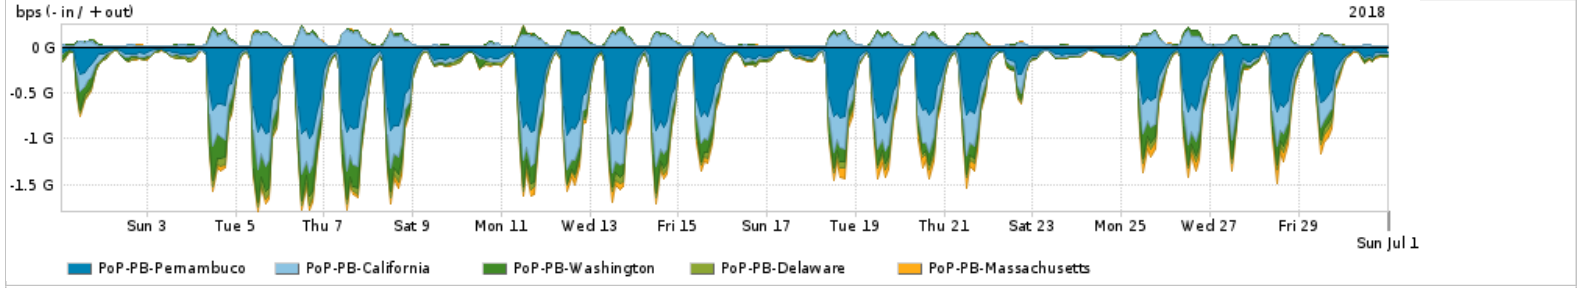

PROFILE	PROFILE	IN	OUT	TOTAL
☐	PoP-PB	PoP-PB	81.00 Kbps	81.00 Kbps	161.99 Kbps

Distribuição do tráfego do PoP-PB por estado, província ou similar

Average | Max | PCT95

	PROFILE	REGION	IN	OUT	TOTAL
☒	PoP-PB	Pernambuco	281.54 Mbps	1.52 Mbps	283.06 Mbps
☒	PoP-PB	California	119.36 Mbps	53.49 Mbps	172.85 Mbps
☒	PoP-PB	Washington	67.11 Mbps	8.97 Mbps	76.08 Mbps
☒	PoP-PB	Delaware	28.08 Mbps	530.03 Kbps	28.61 Mbps
☒	PoP-PB	Massachusetts	24.18 Mbps	1.04 Mbps	25.22 Mbps
☐	PoP-PB	Sao Paulo	13.53 Mbps	9.54 Mbps	23.07 Mbps
☐	PoP-PB	Rio de Janeiro	14.27 Mbps	3.02 Mbps	17.29 Mbps
☐	PoP-PB	Virginia	11.01 Mbps	5.34 Mbps	16.35 Mbps
☐	PoP-PB	Paraiba	2.80 Mbps	10.03 Mbps	12.83 Mbps
☐	PoP-PB	Rio Grande do Norte	7.57 Mbps	851.73 Kbps	8.42 Mbps
☐	PoP-PB	Florida	5.13 Mbps	440.05 Kbps	5.57 Mbps
☐	PoP-PB	Rio Grande do Sul	3.25 Mbps	1.70 Mbps	4.95 Mbps
☐	PoP-PB	Arizona	4.13 Mbps	205.85 Kbps	4.34 Mbps
☐	PoP-PB	Texas	3.11 Mbps	913.15 Kbps	4.03 Mbps
☐	PoP-PB	New York	3.10 Mbps	887.57 Kbps	3.98 Mbps