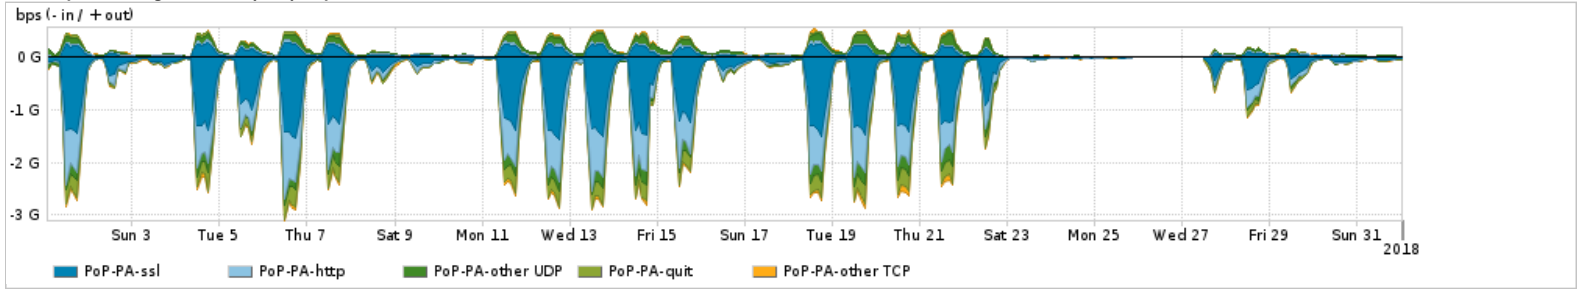

Distribuição do tráfego do PoP-PA por aplicação (análise em camada 3 e 4)

Average | Max | PCT95

	PROFILE	APPLICATION	IN	OUT	TOTAL
☒	PoP-PA	ssl	330.41 Mbps	56.83 Mbps	387.24 Mbps
☒	PoP-PA	http	171.69 Mbps	15.77 Mbps	187.46 Mbps