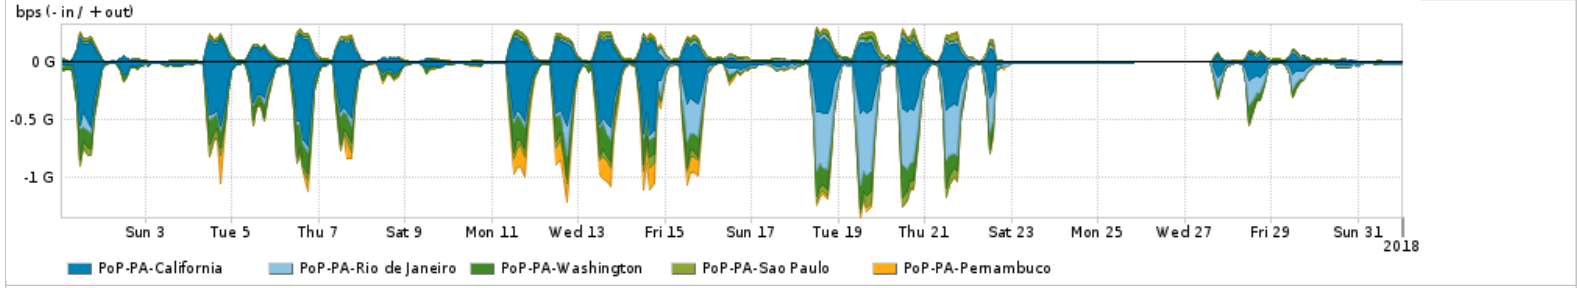

PROFILE	PROFILE	IN	OUT	TOTAL
☐	PoP-PA	PoP-PI	4.00 bps	0.00 bps	4.00 bps

Distribuição do tráfego do PoP-PA por estado, província ou similar

Average | Max | PCT95

	PROFILE	REGION	IN	OUT	TOTAL
☒	PoP-PA	California	108.08 Mbps	44.26 Mbps	152.34 Mbps
☒	PoP-PA	Rio de Janeiro	50.12 Mbps	4.87 Mbps	54.99 Mbps
☒	PoP-PA	Washington	44.45 Mbps	7.31 Mbps	51.76 Mbps
☒	PoP-PA	Sao Paulo	13.69 Mbps	10.76 Mbps	24.45 Mbps
☒	PoP-PA	Pernambuco	16.20 Mbps	1.50 Mbps	17.70 Mbps
☐	PoP-PA	Massachusetts	14.68 Mbps	698.51 Kbps	15.38 Mbps
☐	PoP-PA	Arizona	13.08 Mbps	428.91 Kbps	13.51 Mbps
☐	PoP-PA	Virginia	7.33 Mbps	3.67 Mbps	11.00 Mbps
☐	PoP-PA	Delaware	9.12 Mbps	170.75 Kbps	9.29 Mbps
☐	PoP-PA	Para	1.26 Mbps	5.61 Mbps	6.87 Mbps
☐	PoP-PA	Texas	5.13 Mbps	462.26 Kbps	5.59 Mbps
☐	PoP-PA	Parana	3.38 Mbps	2.19 Mbps	5.57 Mbps
☐	PoP-PA	Minas Gerais	1.74 Mbps	2.93 Mbps	4.67 Mbps
☐	PoP-PA	Distrito Federal	2.75 Mbps	1.71 Mbps	4.46 Mbps
☐	PoP-PA	Quebec	3.20 Mbps	104.85 Kbps	3.31 Mbps