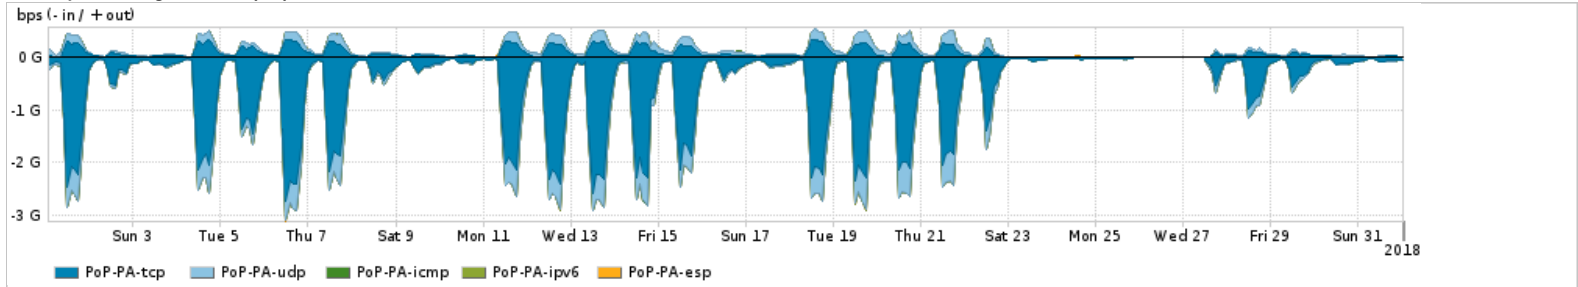

PROFILE	APPLICATION	IN	OUT	TOTAL
☒	PoP-PA	other UDP	41.92 Mbps	46.42 Mbps	88.33 Mbps
☒	PoP-PA	quit	62.57 Mbps	9.99 Mbps	72.56 Mbps
☒	PoP-PA	other TCP	15.97 Mbps	5.25 Mbps	21.22 Mbps
☐	PoP-PA	smtp	707.45 Kbps	1.27 Mbps	1.98 Mbps
☐	PoP-PA	dns	445.03 Kbps	379.50 Kbps	824.53 Kbps
☐	PoP-PA	qq	76.79 Kbps	436.59 Kbps	513.37 Kbps
☐	PoP-PA	macromedia-fcs	60.55 Kbps	319.57 Kbps	380.12 Kbps
☐	PoP-PA	xmpp	235.64 Kbps	129.57 Kbps	365.21 Kbps

Distribuição do tráfego do PoP-PA por protocolo

Average | Max | PCT95

	PROFILE	PROTOCOL	IN	OUT	TOTAL
☒	PoP-PA	tcp	520.01 Mbps	80.57 Mbps	600.58 Mbps
☒	PoP-PA	udp	105.05 Mbps	56.84 Mbps	161.89 Mbps
☒	PoP-PA	icmp	132.49 Kbps	135.56 Kbps	268.05 Kbps
☒	PoP-PA	ipv6	146.41 Kbps	79.51 Kbps	225.92 Kbps
☒	PoP-PA	esp	76.58 Kbps	61.34 Kbps	137.91 Kbps
☐	PoP-PA	ipv6-icmp	569.00 bps	399.00 bps	968.00 bps
☐	PoP-PA	gre	98.00 bps	18.00 bps	116.00 bps
☐	PoP-PA	253	39.00 bps	0.00 bps	39.00 bps
☐	PoP-PA	ipv6-nonxt	10.00 bps	0.00 bps	10.00 bps
☐	PoP-PA	ggp	0.00 bps	2.00 bps	2.00 bps

For assistance with this product, please contact support at <https://support.arbornetworks.com>