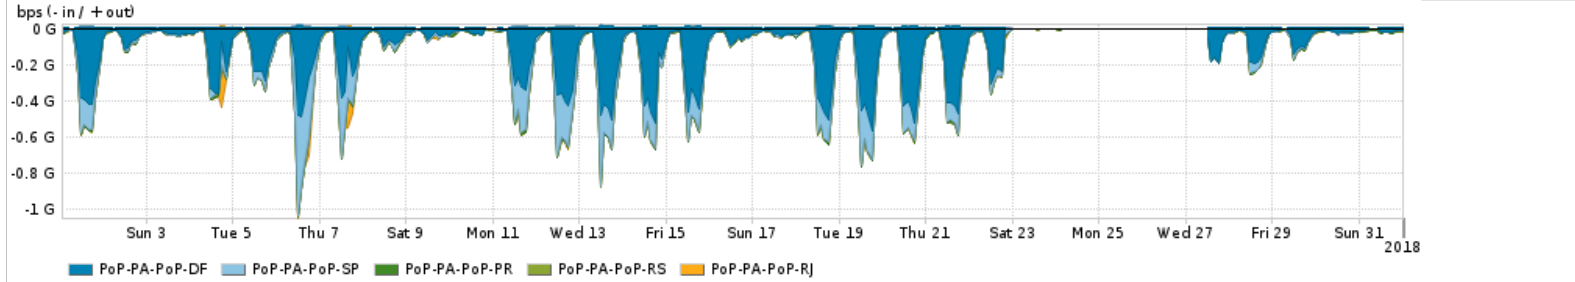

Interesse de tráfego do PoP-PA com os outros PoPs da RNP

Average | Max | PCT95

	PROFILE	PROFILE	IN	OUT	TOTAL
☒	PoP-PA	PoP-DF	102.56 Mbps	2.15 Mbps	104.71 Mbps
☒	PoP-PA	PoP-SP	38.58 Mbps	763.99 Kbps	39.34 Mbps
☒	PoP-PA	PoP-PR	3.99 Mbps	0.00 bps	3.99 Mbps
☒	PoP-PA	PoP-RS	1.83 Mbps	39.00 bps	1.83 Mbps
☒	PoP-PA	PoP-RJ	1.66 Mbps	37.78 Kbps	1.70 Mbps
☐	PoP-PA	PoP-CE	458.71 Kbps	10.06 Kbps	468.77 Kbps
☐	PoP-PA	PoP-BA	23.49 Kbps	604.00 bps	24.10 Kbps
☐	PoP-PA	PoP-PB	5.92 Kbps	149.00 bps	6.07 Kbps
☐	PoP-PA	PoP-SC	1.51 Kbps	7.00 bps	1.51 Kbps