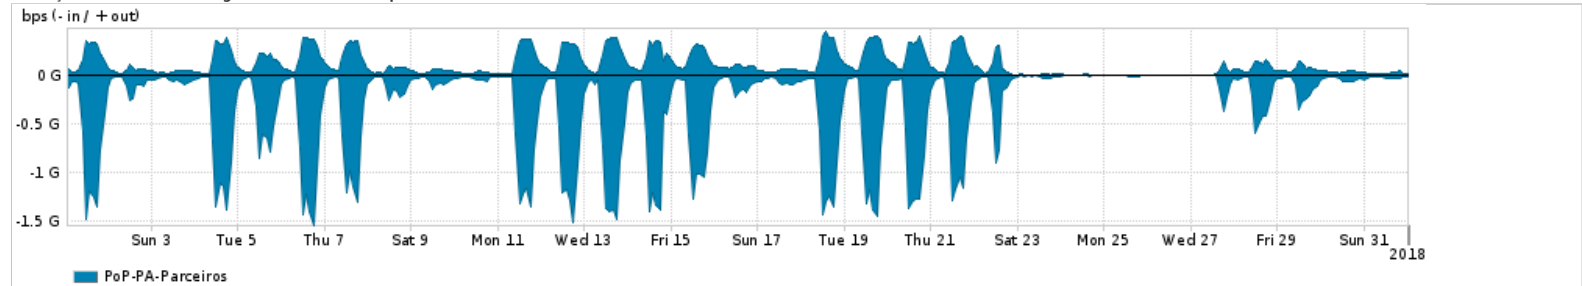

Os gráficos apresentados neste relatório de tráfego estão em formato stack, o que significa que seu valor é uma composição da soma dos componentes listados nas legendas localizadas logo abaixo dos gráficos. Os gráficos estão em "bps x tempo" e possuem dois eixos verticais, Out (positivo) e In (negativo).

ASN - Número do sistema autônomo

Profile - Objeto gerenciável definido arbitrariamente no Peakflow através de diversos parâmetros (ex: bloco cidr, peer-as, as-path, bgp community, interface, etc)

Utilização do serviço de Internet Commodity pelo PoP-PA

Average | Max | PCT95

	PROFILE	PROFILE	IN	OUT	TOTAL
<input checked="" type="checkbox"/>	PoP-PA	Internet Commodity	86.74 Mbps	22.05 Mbps	108.79 Mbps

Utilização das trocas de tráfego comerciais no Brasil pelo PoP-PA