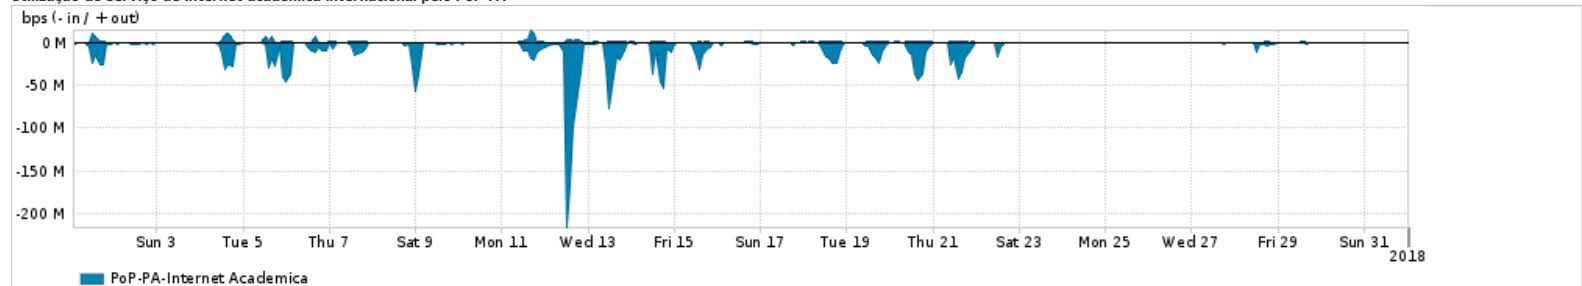

Utilização do serviço de Internet acadêmica internacional pelo PoP-PA

Average | Max | PCT95

	PROFILE	PROFILE	IN	OUT	TOTAL
☒	PoP-PA	Internet Acadêmica	6.60 Mbps	564.78 Kbps	7.17 Mbps