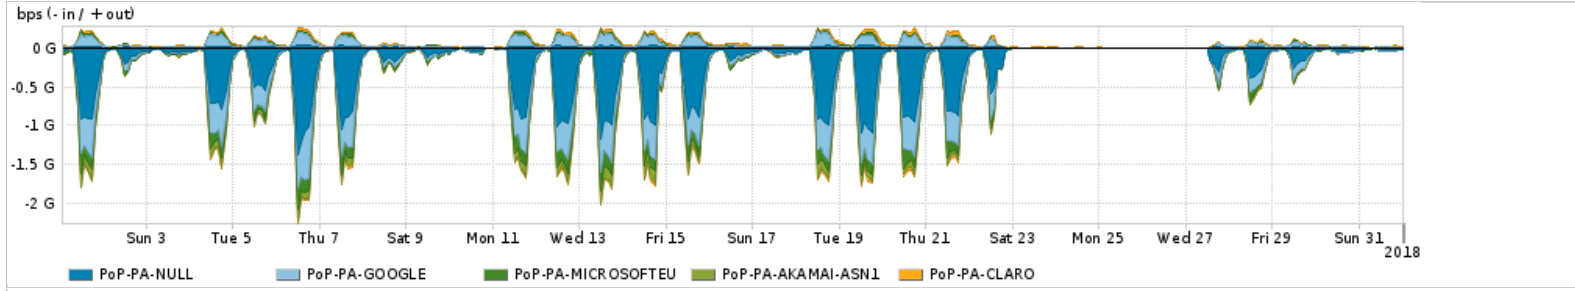

Os gráficos apresentados neste relatório de tráfego estão em formato stack, o que significa que seu valor é uma composição da soma dos componentes listados nas legendas localizadas logo abaixo dos gráficos. Os gráficos estão em "bps x tempo" e possuem dois eixos verticais, Out (positivo) e In (negativo).

Average | Max | PCT95

	PROFILE	PROFILE	IN	OUT	TOTAL
<input checked="" type="checkbox"/>	PoP-PA	Parceiros	303.79 Mbps	109.37 Mbps	413.16 Mbps

Utilização do serviço de Internet acadêmica internacional pelo PoP-PA

Average | Max | PCT95

	PROFILE	PROFILE	IN	OUT	TOTAL
<input checked="" type="checkbox"/>	PoP-PA	Internet Acadêmica	6.60 Mbps	564.78 Kbps	7.17 Mbps

Redes (AS's de origem) mais acessadas pelo PoP-PA

Average | Max | PCT95