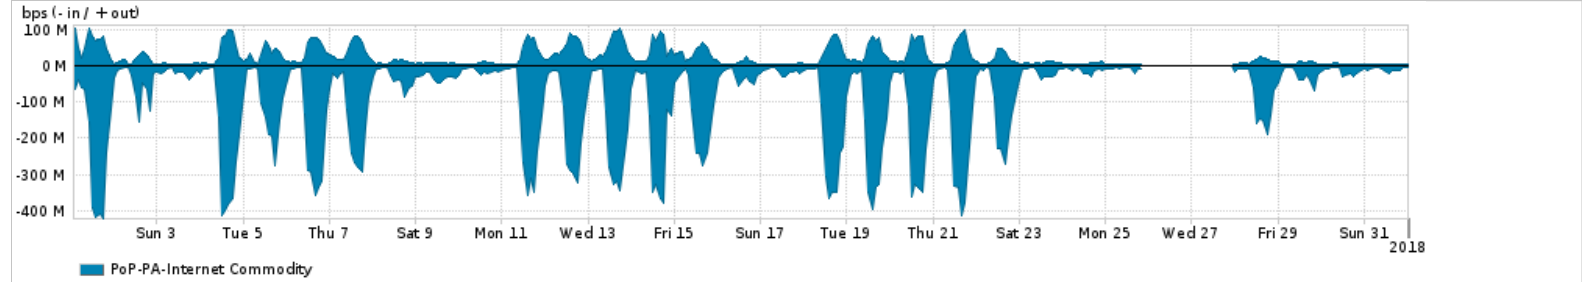

Os gráficos apresentados neste relatório de tráfego estão em formato stack, o que significa que seu valor é uma composição da soma dos componentes listados nas legendas localizadas logo abaixo dos gráficos. Os gráficos estão em "bps x tempo" e possuem dois eixos verticais, Out (positivo) e In (negativo).

A primeira coluna da tabela define o ponto de referência para entendimento dos valores de In e Out.
A contabilização do tráfego é sob o ponto de vista do AS da RNP, AS1916.

Legenda:

PoP - Ponto de presença da RNP

Parceiros - Provedores comerciais que a RNP mantém acordos de troca de tráfego

Internet Acadêmica - Acesso às redes acadêmicas internacionais, serviço atualmente provido pela RedClara

Internet commodity - Acesso pago à Internet global que é oferecido pela RNP aos seus clientes

ASN - Número do sistema autônomo

Profile - Objeto gerenciável definido arbitrariamente no Peakflow através de diversos parâmetros (ex: bloco cidr, peer-as, as-path, bgp community, interface, etc)

Utilização do serviço de Internet Commodity pelo PoP-PA