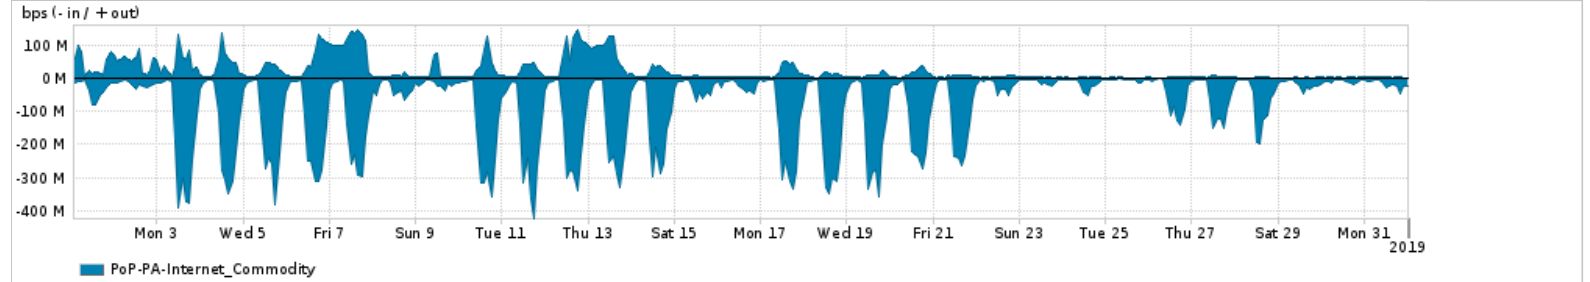

Os gráficos apresentados neste relatório de tráfego estão em formato stack, o que significa que seu valor é uma composição da soma dos componentes listados nas legendas localizadas logo abaixo dos gráficos. Os gráficos estão em "bps x tempo" e possuem dois eixos verticais, Out (positivo) e In (negativo).

A primeira coluna da tabela define o ponto de referência para entendimento dos valores de In e Out.
A contabilização do tráfego é sob o ponto de vista do AS da RNP, AS1916.

Legenda:

PoP - Ponto de presença da RNP

Parceiros - Provedores comerciais que a RNP mantém acordos de troca de tráfego

Internet Acadêmica - Acesso às redes acadêmicas internacionais, serviço atualmente provido pela RedClara

Internet commodity - Acesso pago à Internet global que é oferecido pela RNP aos seus clientes

ASN - Número do sistema autônomo

Profile - Objeto gerenciável definido arbitrariamente no Peakflow através de diversos parâmetros (ex: bloco cidr, peer-as, as-path, bgp community, interface, etc)

Utilização do serviço de Internet Commodity pelo PoP-PA