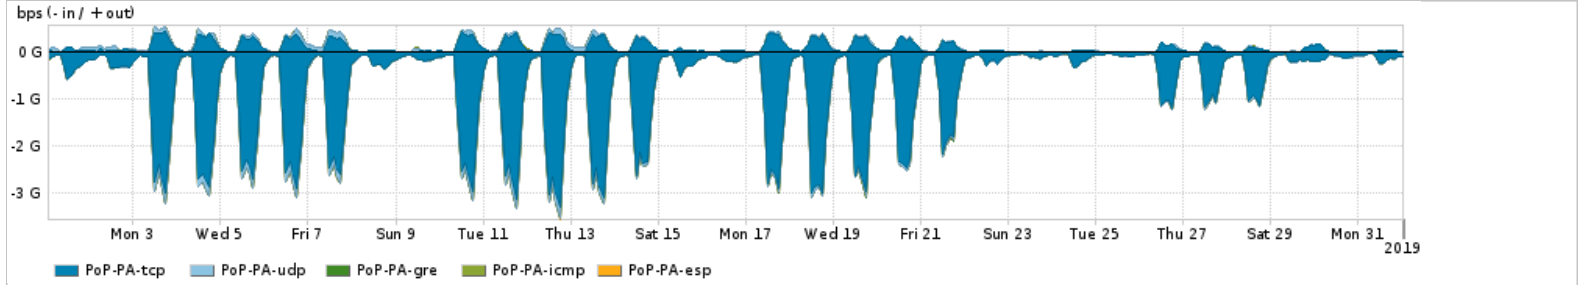

PROFILE	APPLICATION	IN	OUT	TOTAL
☒	PoP-PA	quit	26.82 Mbps	5.56 Mbps	32.39 Mbps
☒	PoP-PA	other UDP	7.20 Mbps	16.52 Mbps	23.72 Mbps
☒	PoP-PA	other TCP	8.75 Mbps	2.77 Mbps	11.52 Mbps
☐	PoP-PA	smtp	1.26 Mbps	575.07 Kbps	1.83 Mbps
☐	PoP-PA	ssh	853.47 Kbps	393.67 Kbps	1.25 Mbps
☐	PoP-PA	dns	528.62 Kbps	572.99 Kbps	1.10 Mbps
☐	PoP-PA	xmpp	584.48 Kbps	316.18 Kbps	900.66 Kbps
☐	PoP-PA	qq	141.99 Kbps	729.45 Kbps	871.44 Kbps

Distribuição do tráfego do PoP-PA por protocolo

Average | Max | PCT95

	PROFILE	PROTOCOL	IN	OUT	TOTAL
☒	PoP-PA	tcp	700.41 Mbps	104.53 Mbps	804.95 Mbps
☒	PoP-PA	udp	35.13 Mbps	22.78 Mbps	57.90 Mbps
☒	PoP-PA	gre	572.04 Kbps	26.64 Kbps	598.68 Kbps
☒	PoP-PA	icmp	208.19 Kbps	142.39 Kbps	350.58 Kbps
☒	PoP-PA	esp	55.80 Kbps	31.69 Kbps	87.50 Kbps
☐	PoP-PA	ipv6	35.85 Kbps	34.03 Kbps	69.88 Kbps
☐	PoP-PA	ipv6-icmp	948.00 bps	234.00 bps	1.18 Kbps
☐	PoP-PA	sctp	12.00 bps	0.00 bps	12.00 bps
☐	PoP-PA	163	0.00 bps	0.00 bps	0.00 bps

For assistance with this product, please contact support at <https://support.arbornetworks.com>