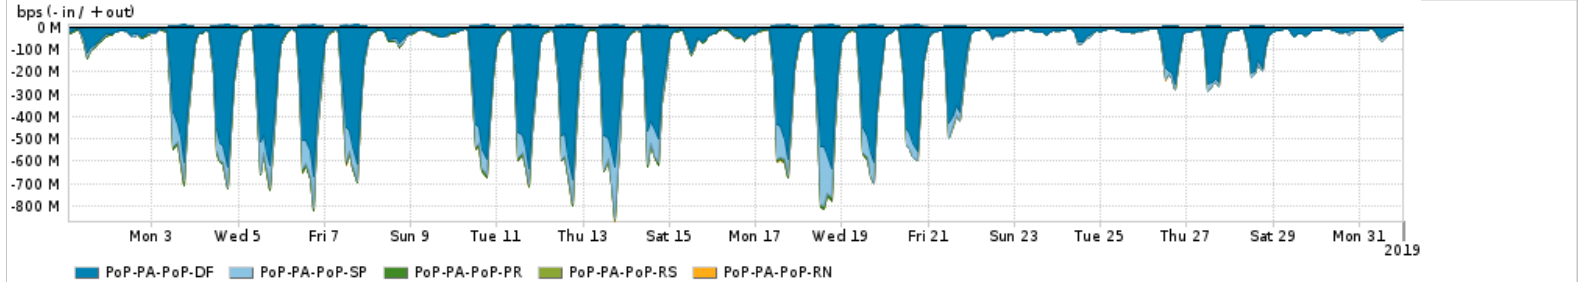

Interesse de tráfego do PoP-PA com os outros PoPs da RNP

Average | Max | PCT95

	PROFILE	PROFILE	IN	OUT	TOTAL
☒	PoP-PA	PoP-DF	137.53 Mbps	2.30 Mbps	139.83 Mbps
☒	PoP-PA	PoP-SP	25.29 Mbps	428.40 Kbps	25.72 Mbps
☒	PoP-PA	PoP-PR	3.26 Mbps	0.00 bps	3.26 Mbps
☒	PoP-PA	PoP-RS	174.61 Kbps	40.00 bps	174.65 Kbps
☒	PoP-PA	PoP-RN	140.17 Kbps	0.00 bps	140.17 Kbps
☐	PoP-PA	PoP-RJ	7.83 Kbps	205.00 bps	8.03 Kbps
☐	PoP-PA	PoP-MA	7.52 Kbps	80.00 bps	7.60 Kbps
☐	PoP-PA	PoP-CE	7.23 Kbps	122.00 bps	7.36 Kbps
☐	PoP-PA	PoP-SC	3.71 Kbps	157.00 bps	3.87 Kbps