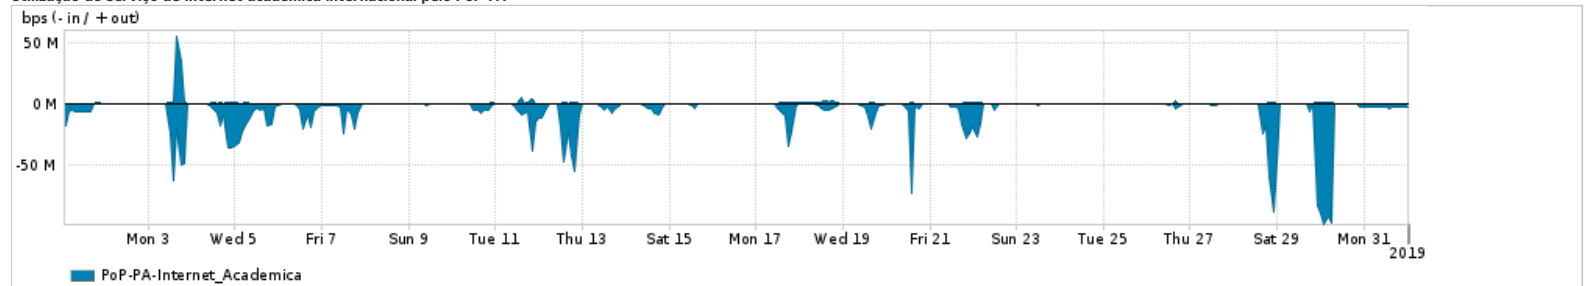

Utilização do serviço de Internet acadêmica internacional pelo PoP-PA

	PROFILE	PROFILE	IN	OUT	TOTAL
☒	PoP-PA	Internet_Academica	6.13 Mbps	490.30 Kbps	6.62 Mbps