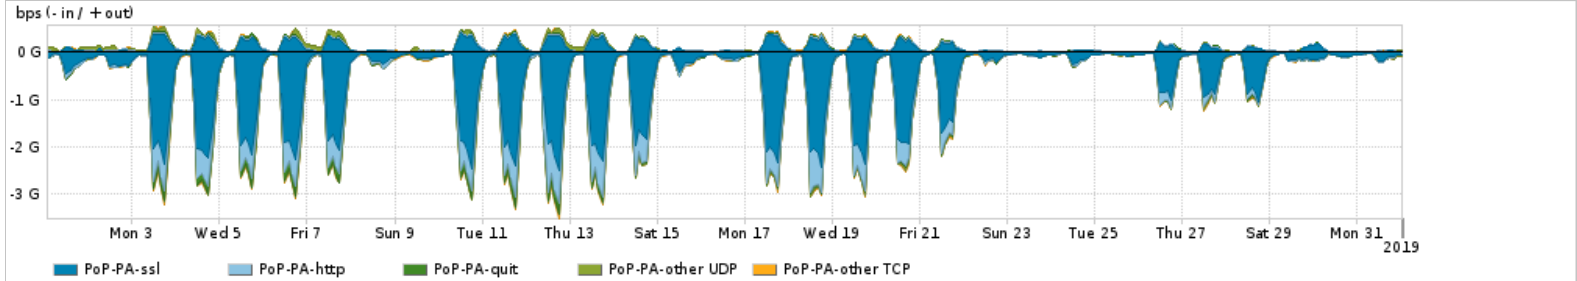

	PROFILE	PROFILE	IN	OUT	TOTAL
<input type="checkbox"/>	PoP-PA	PoP-MG	0.00 bps	172.00 bps	172.00 bps

Distribuição do tráfego do PoP-PA por estado, província ou similar

Average | Max | PCT95

	PROFILE	REGION	IN	OUT	TOTAL
<input checked="" type="checkbox"/>	PoP-PA	California	134.38 Mbps	56.90 Mbps	191.28 Mbps
<input checked="" type="checkbox"/>	PoP-PA	Rio de Janeiro	130.30 Mbps	3.15 Mbps	133.45 Mbps
<input checked="" type="checkbox"/>	PoP-PA	Washington	54.24 Mbps	11.73 Mbps	65.97 Mbps
<input checked="" type="checkbox"/>	PoP-PA	Massachusetts	22.22 Mbps	839.75 Kbps	23.05 Mbps
<input checked="" type="checkbox"/>	PoP-PA	Virginia	16.48 Mbps	3.95 Mbps	20.43 Mbps
<input type="checkbox"/>	PoP-PA	Delaware	13.44 Mbps	489.74 Kbps	13.93 Mbps
<input type="checkbox"/>	PoP-PA	Arizona	13.23 Mbps	295.85 Kbps	13.53 Mbps
<input type="checkbox"/>	PoP-PA	Sao Paulo	9.37 Mbps	2.73 Mbps	12.11 Mbps
<input type="checkbox"/>	PoP-PA	Pernambuco	10.86 Mbps	366.12 Kbps	11.23 Mbps
<input type="checkbox"/>	PoP-PA	Texas	7.94 Mbps	714.42 Kbps	8.66 Mbps
<input type="checkbox"/>	PoP-PA	Para	1.31 Mbps	5.97 Mbps	7.28 Mbps
<input type="checkbox"/>	PoP-PA	Quebec	3.75 Mbps	1.33 Mbps	5.07 Mbps
<input type="checkbox"/>	PoP-PA	Florida	3.82 Mbps	340.11 Kbps	4.16 Mbps
<input type="checkbox"/>	PoP-PA	Istanbul	5.22 Kbps	3.40 Mbps	3.41 Mbps
<input type="checkbox"/>	PoP-PA	Oregon	486.21 Kbps	2.06 Mbps	2.55 Mbps

Distribuição do tráfego do PoP-PA por aplicação (análise em camada 3 e 4)

Average | Max | PCT95

	PROFILE	APPLICATION	IN	OUT	TOTAL
<input checked="" type="checkbox"/>	PoP-PA	ssl	547.76 Mbps	84.73 Mbps	632.49 Mbps
<input checked="" type="checkbox"/>	PoP-PA	http	140.56 Mbps	14.63 Mbps	155.19 Mbps