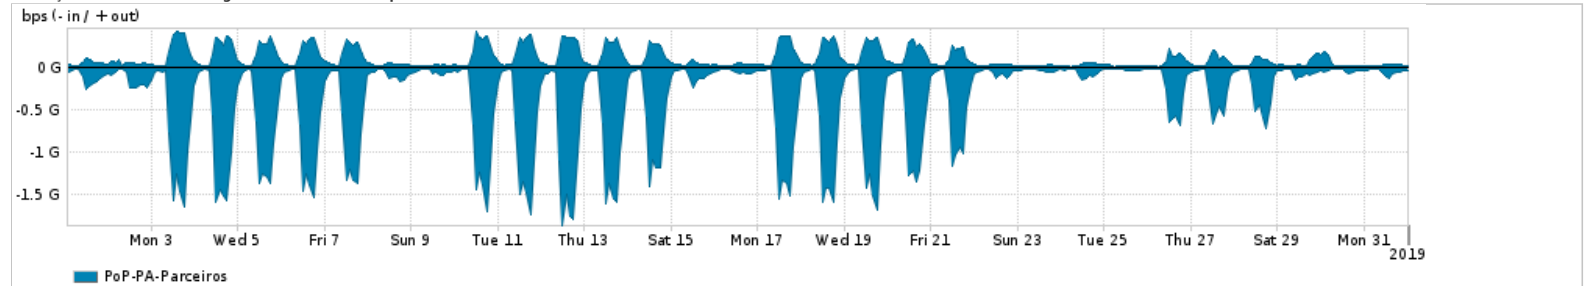

Os gráficos apresentados neste relatório de tráfego estão em formato stack, o que significa que seu valor é uma composição da soma dos componentes listados nas legendas localizadas logo abaixo dos gráficos. Os gráficos estão em "bps x tempo" e possuem dois eixos verticais, Out (positivo) e In (negativo).

ASN - Número do sistema autônomo

Profile - Objeto gerenciável definido arbitrariamente no Peakflow através de diversos parâmetros (ex: bloco cidr, peer-as, as-path, bgp community, interface, etc)

Utilização do serviço de Internet Commodity pelo PoP-PA

	PROFILE	PROFILE	IN	OUT	TOTAL
<input checked="" type="checkbox"/>	PoP-PA	Internet_Commodity	84.35 Mbps	21.83 Mbps	106.19 Mbps

Utilização das trocas de tráfego comerciais no Brasil pelo PoP-PA

	PROFILE	PROFILE	IN	OUT	TOTAL
<input checked="" type="checkbox"/>	PoP-PA	Parceiros	375.20 Mbps	100.25 Mbps	475.45 Mbps