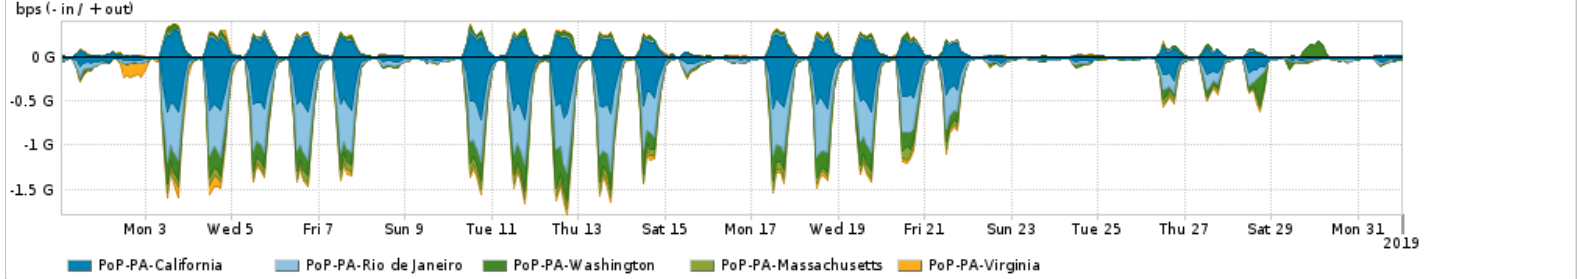

PROFILE	PROFILE	IN	OUT	TOTAL
☐	PoP-PA	PoP-MG	0.00 bps	172.00 bps	172.00 bps

Distribuição do tráfego do PoP-PA por estado, província ou similar

Average | Max | PCT95

	PROFILE	REGION	IN	OUT	TOTAL
☒	PoP-PA	California	134.38 Mbps	56.90 Mbps	191.28 Mbps
☒	PoP-PA	Rio de Janeiro	130.30 Mbps	3.15 Mbps	133.45 Mbps
☒	PoP-PA	Washington	54.24 Mbps	11.73 Mbps	65.97 Mbps
☒	PoP-PA	Massachusetts	22.22 Mbps	839.75 Kbps	23.05 Mbps
☒	PoP-PA	Virginia	16.48 Mbps	3.95 Mbps	20.43 Mbps
☐	PoP-PA	Delaware	13.44 Mbps	489.74 Kbps	13.93 Mbps
☐	PoP-PA	Arizona	13.23 Mbps	295.85 Kbps	13.53 Mbps
☐	PoP-PA	Sao Paulo	9.37 Mbps	2.73 Mbps	12.11 Mbps
☐	PoP-PA	Pernambuco	10.86 Mbps	366.12 Kbps	11.23 Mbps
☐	PoP-PA	Texas	7.94 Mbps	714.42 Kbps	8.66 Mbps
☐	PoP-PA	Para	1.31 Mbps	5.97 Mbps	7.28 Mbps
☐	PoP-PA	Quebec	3.75 Mbps	1.33 Mbps	5.07 Mbps
☐	PoP-PA	Florida	3.82 Mbps	340.11 Kbps	4.16 Mbps
☐	PoP-PA	Istanbul	5.22 Kbps	3.40 Mbps	3.41 Mbps
☐	PoP-PA	Oregon	486.21 Kbps	2.06 Mbps	2.55 Mbps