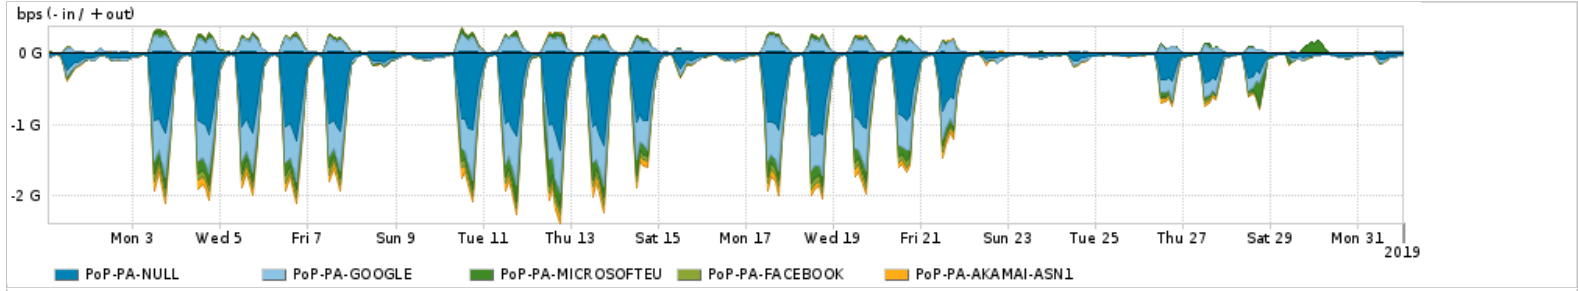

Os gráficos apresentados neste relatório de tráfego estão em formato stack, o que significa que seu valor é uma composição da soma dos componentes listados nas legendas localizadas logo abaixo dos gráficos. Os gráficos estão em "bps x tempo" e possuem dois eixos verticais, Out (positivo) e In (negativo).

ASN - Número do sistema autônomo

Profile - Objeto gerenciável definido arbitrariamente no Peakflow através de diversos parâmetros (ex: bloco cidr, peer-as, as-path, bgp community, interface, etc)

Utilização do serviço de Internet Commodity pelo PoP-PA

	PROFILE	PROFILE	IN	OUT	TOTAL
<input checked="" type="checkbox"/>	PoP-PA	Internet_Commodity	84.35 Mbps	21.83 Mbps	106.19 Mbps

Utilização das trocas de tráfego comerciais no Brasil pelo PoP-PA

	PROFILE	PROFILE	IN	OUT	TOTAL
<input checked="" type="checkbox"/>	PoP-PA	Parceiros	375.20 Mbps	100.25 Mbps	475.45 Mbps

Utilização do serviço de Internet acadêmica internacional pelo PoP-PA

	PROFILE	PROFILE	IN	OUT	TOTAL
<input checked="" type="checkbox"/>	PoP-PA	Internet_Academica	6.13 Mbps	490.30 Kbps	6.62 Mbps

Redes (AS's de origem) mais acessadas pelo PoP-PA