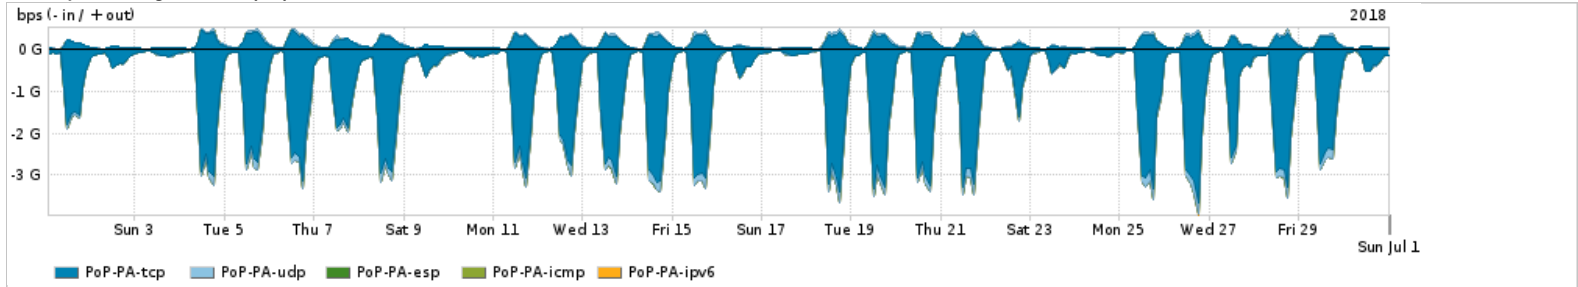

PROFILE	APPLICATION	IN	OUT	TOTAL
☒	PoP-PA	quit	44.33 Mbps	6.82 Mbps	51.14 Mbps
☒	PoP-PA	other UDP	15.76 Mbps	12.11 Mbps	27.88 Mbps
☒	PoP-PA	other TCP	11.58 Mbps	1.78 Mbps	13.36 Mbps
☐	PoP-PA	smtp	1.13 Mbps	3.66 Mbps	4.79 Mbps
☐	PoP-PA	ssh	2.23 Mbps	637.36 Kbps	2.87 Mbps
☐	PoP-PA	dns	682.89 Kbps	753.58 Kbps	1.44 Mbps
☐	PoP-PA	xmpp	577.32 Kbps	302.57 Kbps	879.89 Kbps
☐	PoP-PA	macromedia-fcs	238.42 Kbps	574.01 Kbps	812.43 Kbps

Distribuição do tráfego do PoP-PA por protocolo

Average | Max | PCT95

	PROFILE	PROTOCOL	IN	OUT	TOTAL
☒	PoP-PA	tcp	923.98 Mbps	118.37 Mbps	1.04 Gbps
☒	PoP-PA	udp	60.99 Mbps	19.88 Mbps	80.88 Mbps
☒	PoP-PA	esp	374.03 Kbps	87.57 Kbps	461.61 Kbps
☒	PoP-PA	icmp	111.27 Kbps	153.63 Kbps	264.89 Kbps
☒	PoP-PA	ipv6	96.72 Kbps	33.40 Kbps	130.12 Kbps
☐	PoP-PA	ipv6-icmp	559.00 bps	566.00 bps	1.13 Kbps
☐	PoP-PA	gre	1.04 Kbps	46.00 bps	1.08 Kbps
☐	PoP-PA	255	118.00 bps	0.00 bps	118.00 bps
☐	PoP-PA	sctp	13.00 bps	0.00 bps	13.00 bps
☐	PoP-PA	ipv6-nonxt	1.00 bps	0.00 bps	1.00 bps

For assistance with this product, please contact support at <https://support.arbornetworks.com>