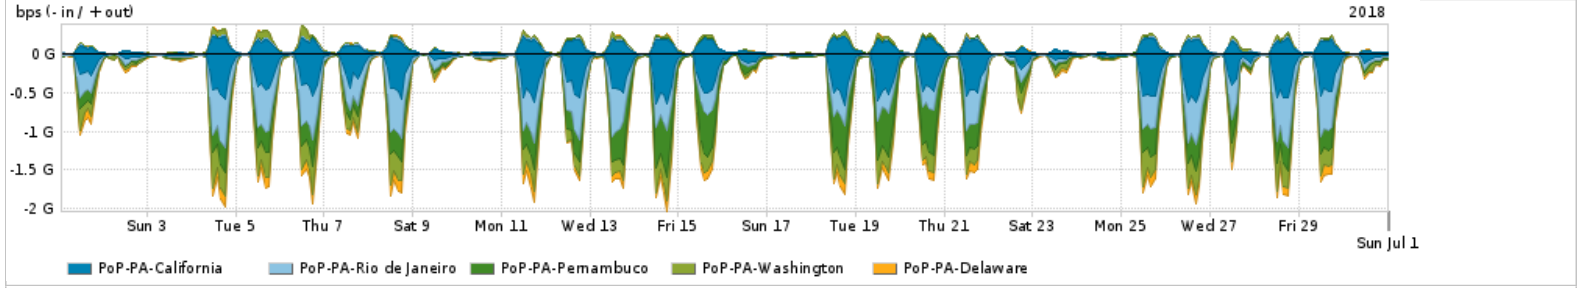

PROFILE	PROFILE	IN	OUT	TOTAL
☐	PoP-PA	PoP-BA	0.00 bps	216.00 bps	216.00 bps

Distribuição do tráfego do PoP-PA por estado, província ou similar

Average | Max | PCT95

	PROFILE	REGION	IN	OUT	TOTAL
☒	PoP-PA	California	155.95 Mbps	59.10 Mbps	215.05 Mbps
☒	PoP-PA	Rio de Janeiro	138.08 Mbps	4.81 Mbps	142.90 Mbps
☒	PoP-PA	Pernambuco	112.50 Mbps	2.53 Mbps	115.03 Mbps
☒	PoP-PA	Washington	84.29 Mbps	12.96 Mbps	97.25 Mbps
☒	PoP-PA	Delaware	35.78 Mbps	819.65 Kbps	36.60 Mbps
☐	PoP-PA	Massachusetts	27.09 Mbps	1.28 Mbps	28.38 Mbps
☐	PoP-PA	Sao Paulo	17.02 Mbps	4.28 Mbps	21.30 Mbps
☐	PoP-PA	Virginia	15.05 Mbps	5.30 Mbps	20.35 Mbps
☐	PoP-PA	Maryland	14.32 Mbps	135.67 Kbps	14.46 Mbps
☐	PoP-PA	Texas	7.49 Mbps	1.15 Mbps	8.64 Mbps
☐	PoP-PA	Para	1.61 Mbps	7.03 Mbps	8.64 Mbps
☐	PoP-PA	Arizona	6.24 Mbps	284.98 Kbps	6.53 Mbps
☐	PoP-PA	Florida	5.42 Mbps	411.10 Kbps	5.83 Mbps
☐	PoP-PA	Quebec	4.69 Mbps	177.77 Kbps	4.87 Mbps
☐	PoP-PA	Rio Grande do Norte	3.84 Mbps	227.28 Kbps	4.07 Mbps