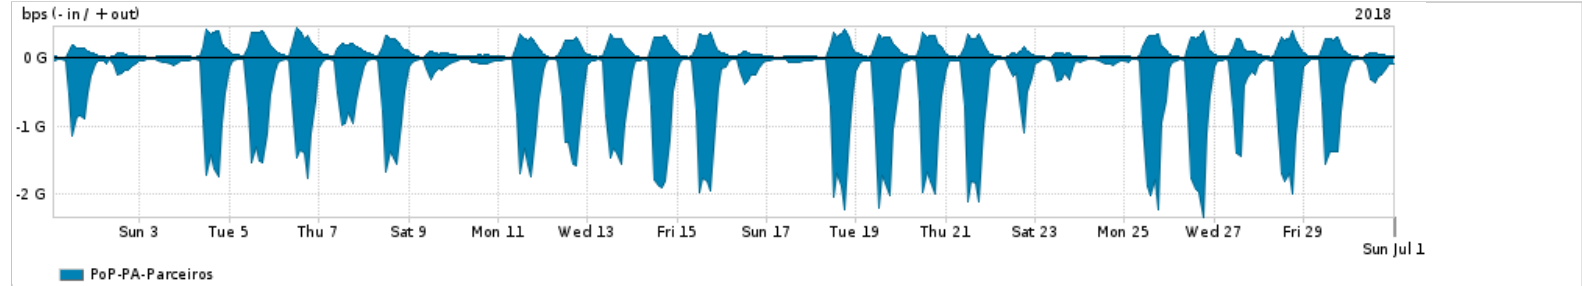

Os gráficos apresentados neste relatório de tráfego estão em formato stack, o que significa que seu valor é uma composição da soma dos componentes listados nas legendas localizadas logo abaixo dos gráficos. Os gráficos estão em "bps x tempo" e possuem dois eixos verticais, Out (positivo) e In (negativo).

A primeira coluna da tabela define o ponto de referência para entendimento dos valores de In e Out.
A contabilização do tráfego é sob o ponto de vista do AS da RNP, AS1916.

Legenda:

- PoP - Ponto de presença da RNP
- Parceiros - Provedores comerciais que a RNP mantém acordos de troca de tráfego
- Internet Acadêmica - Acesso às redes acadêmicas internacionais, serviço atualmente provido pela RedClara
- Internet commodity - Acesso pago à Internet global que é oferecido pela RNP aos seus clientes
- ASN - Número do sistema autônomo
- Profile - Objeto gerenciável definido arbitrariamente no Peakflow através de diversos parâmetros (ex: bloco cidr, peer-as, as-path, bgp community, interface, etc)

Utilização do serviço de Internet Commodity pelo PoP-PA

PROFILE	PROFILE	IN	OUT	TOTAL
<input checked="" type="checkbox"/> PoP-PA	Internet_Commodity	96.97 Mbps	14.58 Mbps	111.55 Mbps

Utilização das trocas de tráfego comerciais no Brasil pelo PoP-PA