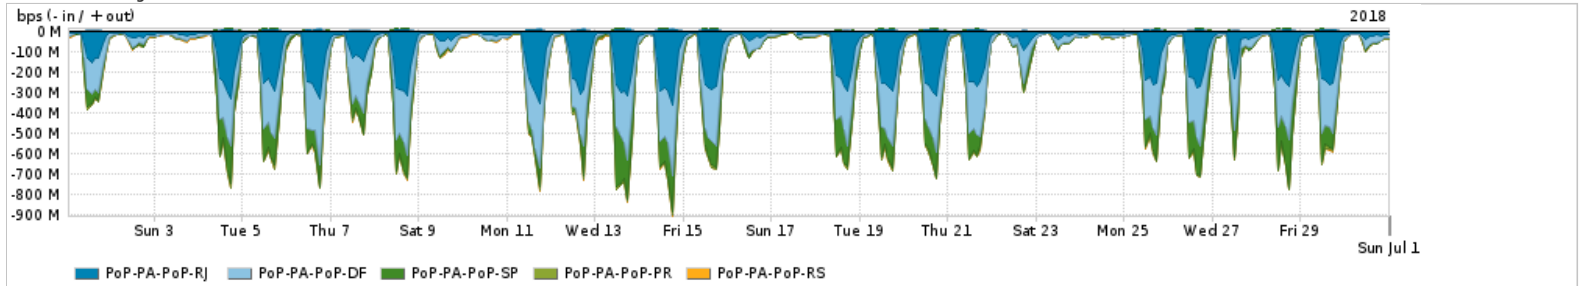

Interesse de tráfego do PoP-PA com os outros PoPs da RNP

Average | Max | PCT95

	PROFILE	PROFILE	IN	OUT	TOTAL
☒	PoP-PA	PoP-RJ	82.66 Mbps	1.45 Mbps	84.11 Mbps
☒	PoP-PA	PoP-DF	80.82 Mbps	1.63 Mbps	82.45 Mbps
☒	PoP-PA	PoP-SP	37.69 Mbps	653.11 Kbps	38.35 Mbps
☒	PoP-PA	PoP-PR	5.25 Mbps	262.00 bps	5.25 Mbps
☒	PoP-PA	PoP-RS	1.20 Mbps	331.00 bps	1.20 Mbps
☐	PoP-PA	PoP-PB	609.81 Kbps	7.21 Kbps	617.01 Kbps
☐	PoP-PA	PoP-SC	3.30 Kbps	19.29 Kbps	22.60 Kbps
☐	PoP-PA	PoP-PA	296.00 bps	296.00 bps	592.00 bps
☐	PoP-PA	PoP-MG	0.00 bps	417.00 bps	417.00 bps