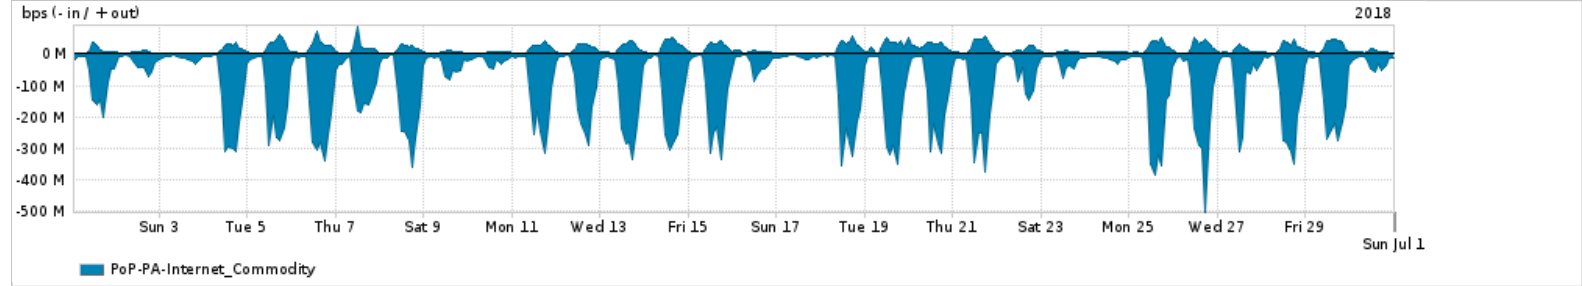

Os gráficos apresentados neste relatório de tráfego estão em formato stack, o que significa que seu valor é uma composição da soma dos componentes listados nas legendas localizadas logo abaixo dos gráficos. Os gráficos estão em "bps x tempo" e possuem dois eixos verticais, Out (positivo) e In (negativo).

A primeira coluna da tabela define o ponto de referência para entendimento dos valores de In e Out.
A contabilização do tráfego é sob o ponto de vista do AS da RNP, AS1916.

Legenda:

- PoP - Ponto de presença da RNP
- Parceiros - Provedores comerciais que a RNP mantém acordos de troca de tráfego
- Internet Acadêmica - Acesso às redes acadêmicas internacionais, serviço atualmente provido pela RedClara
- Internet commodity - Acesso pago à Internet global que é oferecido pela RNP aos seus clientes
- ASN - Número do sistema autônomo
- Profile - Objeto gerenciável definido arbitrariamente no Peakflow através de diversos parâmetros (ex: bloco cidr, peer-as, as-path, bgp community, interface, etc)

Utilização do serviço de Internet Commodity pelo PoP-PA

PROFILE	PROFILE	IN	OUT	TOTAL
<input checked="" type="checkbox"/> PoP-PA	Internet_Commodity	96.97 Mbps	14.58 Mbps	111.55 Mbps

Utilização das trocas de tráfego comerciais no Brasil pelo PoP-PA