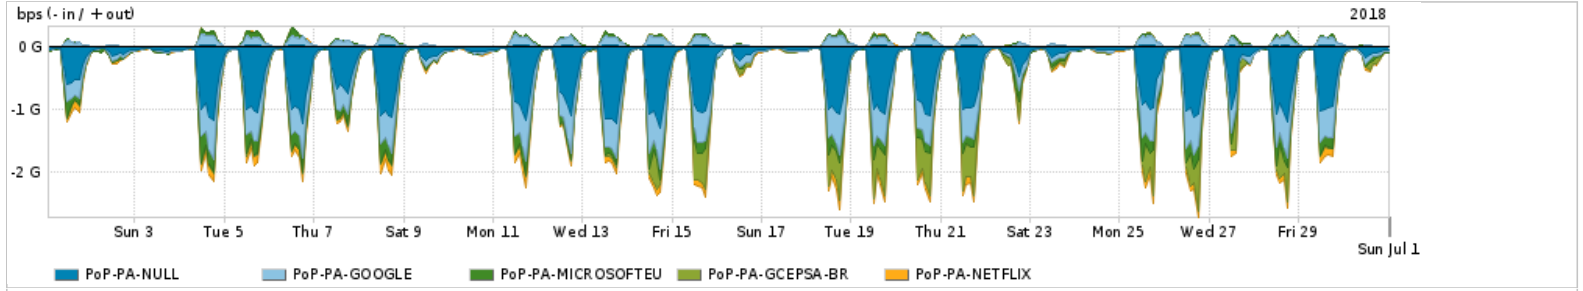

Redes (AS's de origem) mais acessadas pelo PoP-PA

Average | Max | PCT95

	PROFILE	AS NAME	ASN	IN	OUT	TOTAL
☒	PoP-PA	NULL	0	327.41 Mbps	7.64 Mbps	335.05 Mbps
☒	PoP-PA	GOOGLE	15169	158.13 Mbps	47.67 Mbps	205.80 Mbps
☒	PoP-PA	MICROSOFTEU	8068	60.92 Mbps	10.56 Mbps	71.49 Mbps
☒	PoP-PA	GCEPSA-BR	28604	60.88 Mbps	1.42 Mbps	62.30 Mbps
☒	PoP-PA	NETFLIX	2906	35.91 Mbps	816.42 Kbps	36.73 Mbps
☐	PoP-PA	AMAZON-02	16509	28.71 Mbps	4.96 Mbps	33.67 Mbps
☐	PoP-PA	FACEBOOK	32934	24.82 Mbps	4.74 Mbps	29.57 Mbps
☐	PoP-PA	AKAMAI-ASN1	20940	27.08 Mbps	982.08 Kbps	28.06 Mbps
☐	PoP-PA	EDGECAST	15133	19.45 Mbps	413.67 Kbps	19.86 Mbps
☐	PoP-PA	LEVEL3-AS3549	3549	17.78 Mbps	292.69 Kbps	18.08 Mbps