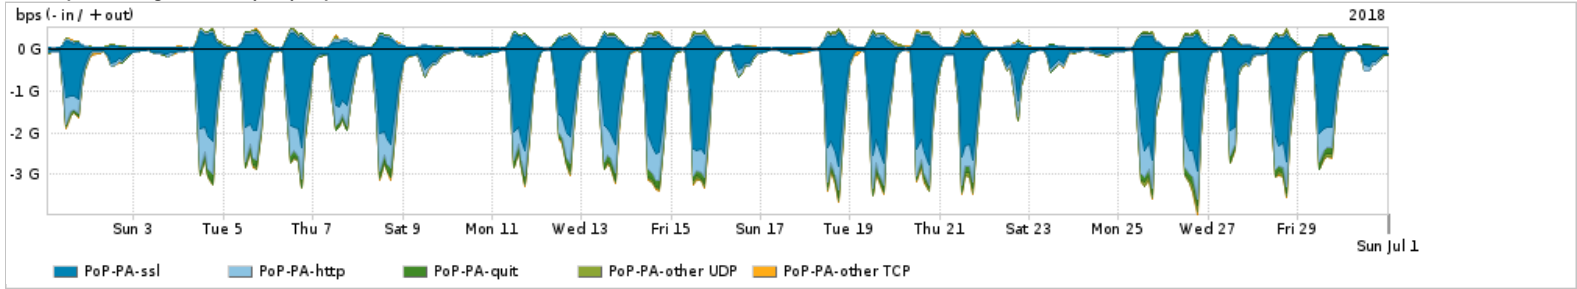

Distribuição do tráfego do PoP-PA por aplicação (análise em camada 3 e 4)

Average | Max | PCT95

	PROFILE	APPLICATION	IN	OUT	TOTAL
☒	PoP-PA	ssl	703.79 Mbps	90.70 Mbps	794.50 Mbps
☒	PoP-PA	http	203.59 Mbps	19.91 Mbps	223.50 Mbps