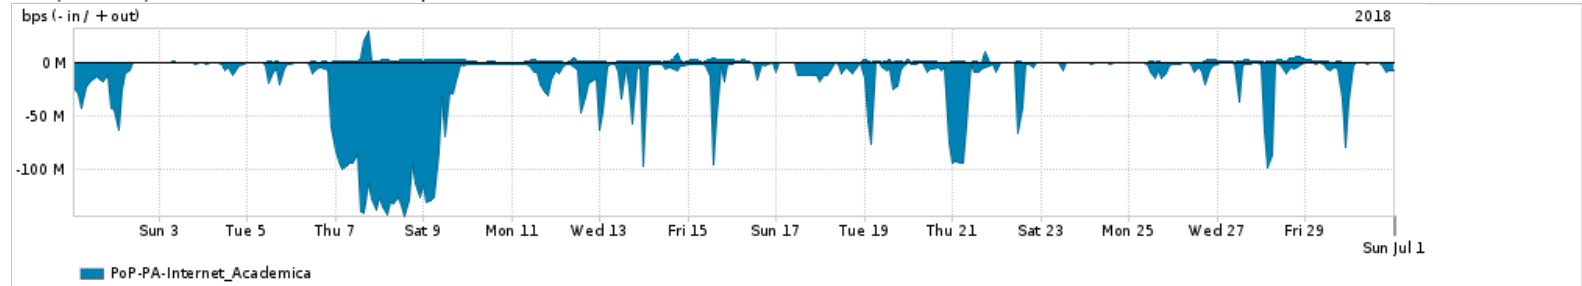

Os gráficos apresentados neste relatório de tráfego estão em formato stack, o que significa que seu valor é uma composição da soma dos componentes listados nas legendas localizadas logo abaixo dos gráficos. Os gráficos estão em "bps x tempo" e possuem dois eixos verticais, Out (positivo) e In (negativo).

A primeira coluna da tabela define o ponto de referência para entendimento dos valores de In e Out.
A contabilização do tráfego é sob o ponto de vista do AS da RNP, AS1916.

Legenda:

- PoP - Ponto de presença da RNP
- Parceiros - Provedores comerciais que a RNP mantém acordos de troca de tráfego
- Internet Acadêmica - Acesso às redes acadêmicas internacionais, serviço atualmente provido pela RedClara
- Internet commodity - Acesso pago à Internet global que é oferecido pela RNP aos seus clientes
- ASN - Número do sistema autônomo
- Profile - Objeto gerenciável definido arbitrariamente no Peakflow através de diversos parâmetros (ex: bloco cidr, peer-as, as-path, bgp community, interface, etc)

Utilização do serviço de Internet Commodity pelo PoP-PA

PROFILE	PROFILE	IN	OUT	TOTAL
<input checked="" type="checkbox"/> PoP-PA	Internet_Commodity	96.97 Mbps	14.58 Mbps	111.55 Mbps

Utilização das trocas de tráfego comerciais no Brasil pelo PoP-PA

PROFILE	PROFILE	IN	OUT	TOTAL
<input checked="" type="checkbox"/> PoP-PA	Parceiros	535.31 Mbps	115.13 Mbps	650.44 Mbps

Utilização do serviço de Internet acadêmica internacional pelo PoP-PA

PROFILE	PROFILE	IN	OUT	TOTAL
<input checked="" type="checkbox"/> PoP-PA	Internet_Academica	19.06 Mbps	1.12 Mbps	20.19 Mbps