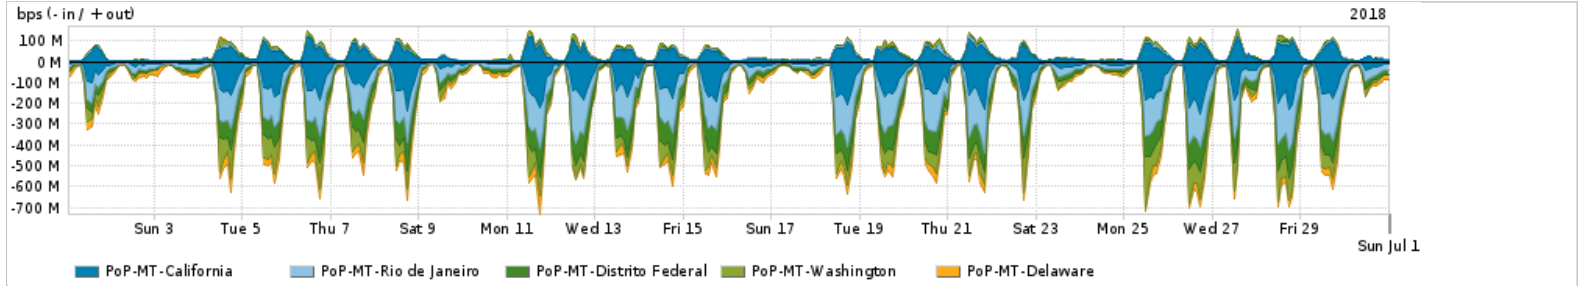

Distribuição do tráfego do PoP-MT por estado, província ou similar

Average | Max | PCT95

	PROFILE	REGION	IN	OUT	TOTAL
☒	PoP-MT	California	57.00 Mbps	27.47 Mbps	84.46 Mbps
☒	PoP-MT	Rio de Janeiro	64.06 Mbps	3.51 Mbps	67.57 Mbps
☒	PoP-MT	Distrito Federal	40.81 Mbps	1.46 Mbps	42.27 Mbps
☒	PoP-MT	Washington	31.23 Mbps	4.89 Mbps	36.12 Mbps
☒	PoP-MT	Delaware	18.57 Mbps	332.37 Kbps	18.91 Mbps
☐	PoP-MT	Sao Paulo	5.75 Mbps	6.25 Mbps	12.00 Mbps
☐	PoP-MT	Massachusetts	9.42 Mbps	479.36 Kbps	9.90 Mbps
☐	PoP-MT	Virginia	5.04 Mbps	1.84 Mbps	6.88 Mbps
☐	PoP-MT	Rio Grande do Sul	2.83 Mbps	1.01 Mbps	3.84 Mbps
☐	PoP-MT	Mato Grosso	448.34 Kbps	2.53 Mbps	2.97 Mbps
☐	PoP-MT	Minas Gerais	351.52 Kbps	2.00 Mbps	2.35 Mbps
☐	PoP-MT	Parana	680.85 Kbps	1.27 Mbps	1.95 Mbps
☐	PoP-MT	Arizona	1.68 Mbps	133.34 Kbps	1.81 Mbps
☐	PoP-MT	Oregon	450.01 Kbps	1.04 Mbps	1.49 Mbps
☐	PoP-MT	Florida	1.32 Mbps	159.41 Kbps	1.48 Mbps