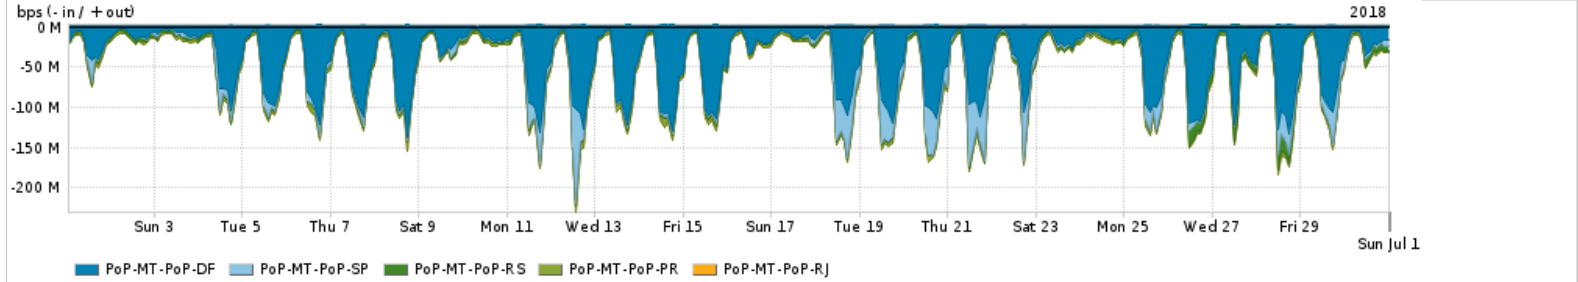

Interesse de tráfego do PoP-MT com os outros PoPs da RNP

Average | Max | PCT95

	PROFILE	PROFILE	IN	OUT	TOTAL
☒	PoP-MT	PoP-DF	40.50 Mbps	710.72 Kbps	41.21 Mbps
☒	PoP-MT	PoP-SP	7.20 Mbps	132.01 Kbps	7.33 Mbps
☒	PoP-MT	PoP-RS	3.30 Mbps	26.20 Kbps	3.33 Mbps
☒	PoP-MT	PoP-PR	3.31 Mbps	0.00 bps	3.31 Mbps
☒	PoP-MT	PoP-RJ	2.48 Kbps	54.00 bps	2.53 Kbps
☐	PoP-MT	PoP-SC	1.22 Kbps	1.09 Kbps	2.32 Kbps
☐	PoP-MT	PoP-MT	20.00 bps	20.00 bps	40.00 bps
☐	PoP-MT	PoP-PA	9.00 bps	0.00 bps	9.00 bps
☐	PoP-MT	PoP-PI	0.00 bps	0.00 bps	0.00 bps