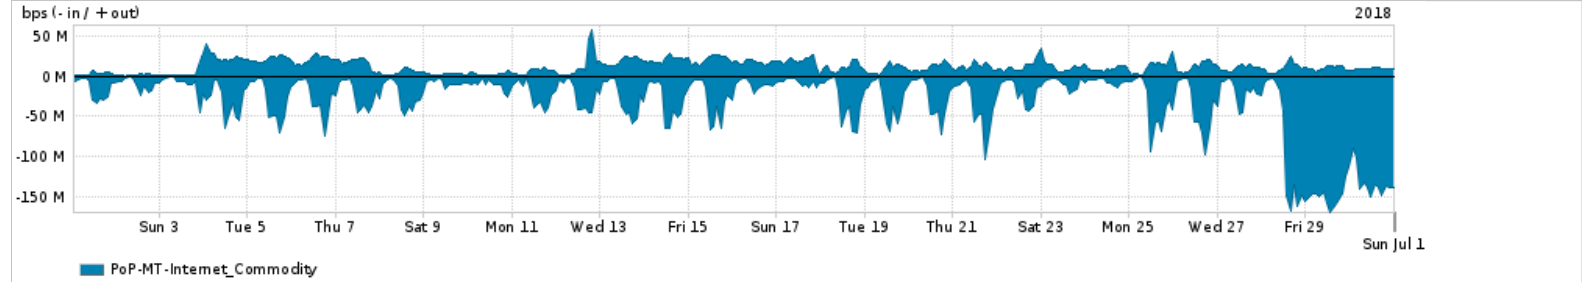

Os gráficos apresentados neste relatório de tráfego estão em formato stack, o que significa que seu valor é uma composição da soma dos componentes listados nas legendas localizadas logo abaixo dos gráficos. Os gráficos estão em "bps x tempo" e possuem dois eixos verticais, Out (positivo) e In (negativo).

A primeira coluna da tabela define o ponto de referência para entendimento dos valores de In e Out.  
A contabilização do tráfego é sob o ponto de vista do AS da RNP, AS1916.

**Legenda:**

PoP - Ponto de presença da RNP

Parceiros - Provedores comerciais que a RNP mantém acordos de troca de tráfego

Internet Acadêmica - Acesso às redes acadêmicas internacionais, serviço atualmente provido pela RedClara

Internet commodity - Acesso pago à Internet global que é oferecido pela RNP aos seus clientes

ASN - Número do sistema autônomo

Profile - Objeto gerenciável definido arbitrariamente no Peakflow através de diversos parâmetros (ex: bloco cidr, peer-as, as-path, bgp community, interface, etc)

**Utilização do serviço de Internet Commodity pelo PoP-MT**