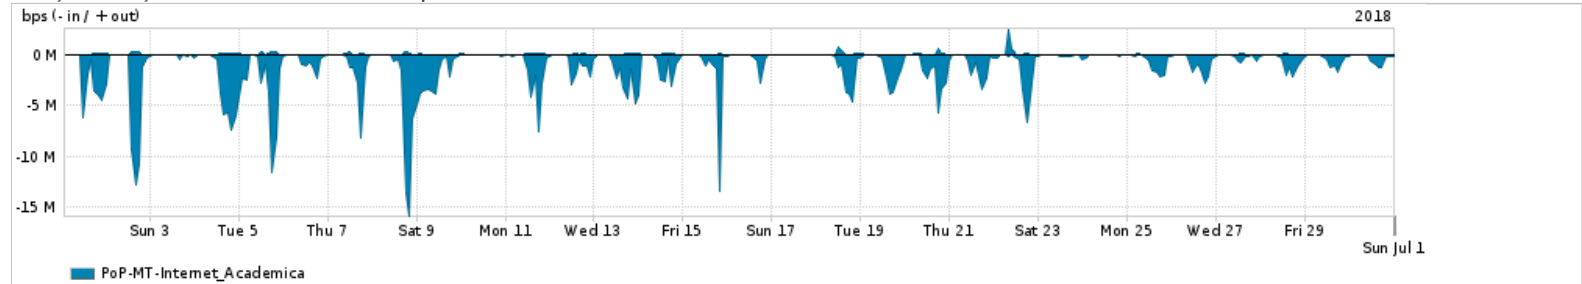

Utilização do serviço de Internet acadêmica internacional pelo PoP-MT

PROFILE	PROFILE	IN	OUT	TOTAL
☒ PoP-MT	Internet_Academica	1.14 Mbps	72.12 Kbps	1.21 Mbps