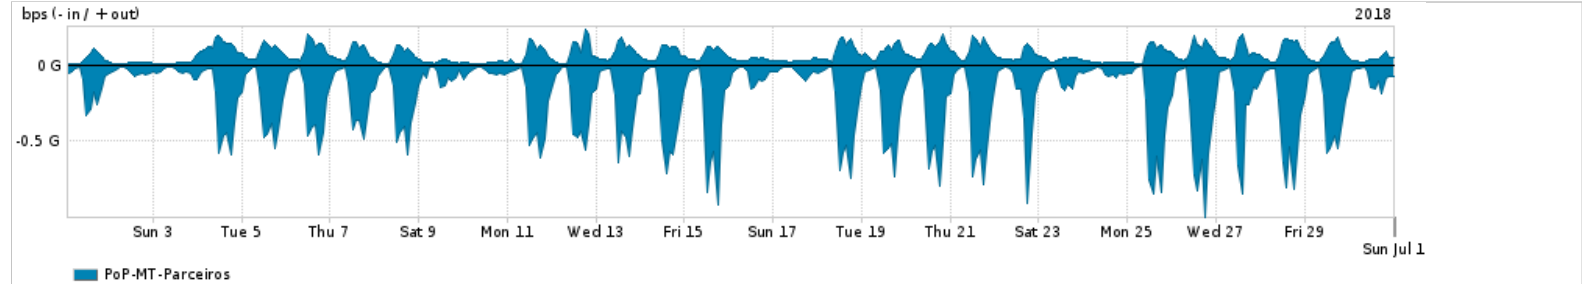

Os gráficos apresentados neste relatório de tráfego estão em formato stack, o que significa que seu valor é uma composição da soma dos componentes listados nas legendas localizadas logo abaixo dos gráficos. Os gráficos estão em "bps x tempo" e possuem dois eixos verticais, Out (positivo) e In (negativo).

A primeira coluna da tabela define o ponto de referência para entendimento dos valores de In e Out.  
A contabilização do tráfego é sob o ponto de vista do AS da RNP, AS1916.

**Legenda:**

PoP - Ponto de presença da RNP

ASN - Número do sistema autônomo

Profile - Objeto gerenciável definido arbitrariamente no Peakflow através de diversos parâmetros (ex: bloco cidr, peer-as, as-path, bgp community, interface, etc)

**Utilização do serviço de Internet Commodity pelo PoP-MT**

PROFILE	PROFILE	IN	OUT	TOTAL
<input checked="" type="checkbox"/> PoP-MT	Internet_Commodity	31.22 Mbps	11.95 Mbps	43.17 Mbps

**Utilização das trocas de tráfego comerciais no Brasil pelo PoP-MT**

PROFILE	PROFILE	IN	OUT	TOTAL
<input checked="" type="checkbox"/> PoP-MT	Parceiros	211.78 Mbps	65.46 Mbps	277.24 Mbps