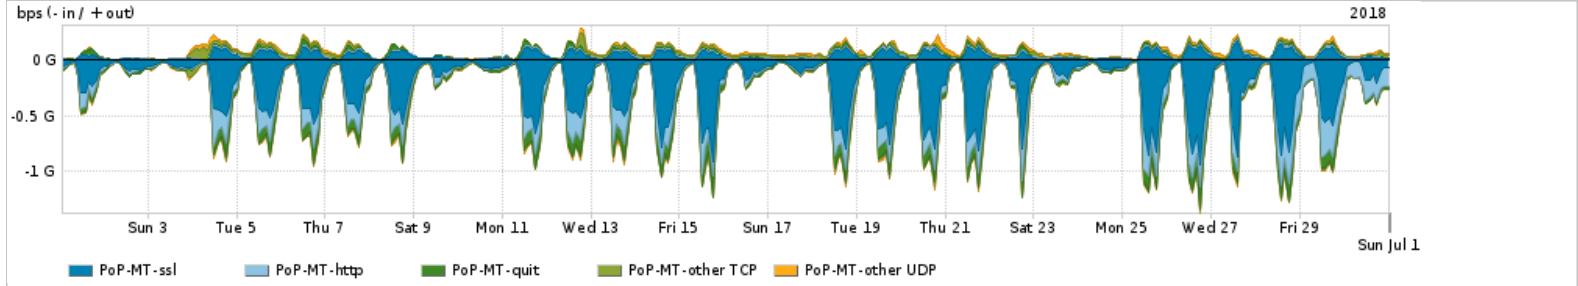

Distribuição do tráfego do PoP-MT por aplicação (análise em camada 3 e 4)

Average | Max | PCT95

	PROFILE	APPLICATION	IN	OUT	TOTAL
☒	PoP-MT	ssl	217.56 Mbps	32.44 Mbps	250.00 Mbps
☒	PoP-MT	http	75.18 Mbps	7.59 Mbps	82.77 Mbps
☒	PoP-MT	quit	42.41 Mbps	9.01 Mbps	51.43 Mbps
☒	PoP-MT	other TCP	9.33 Mbps	15.40 Mbps	24.73 Mbps