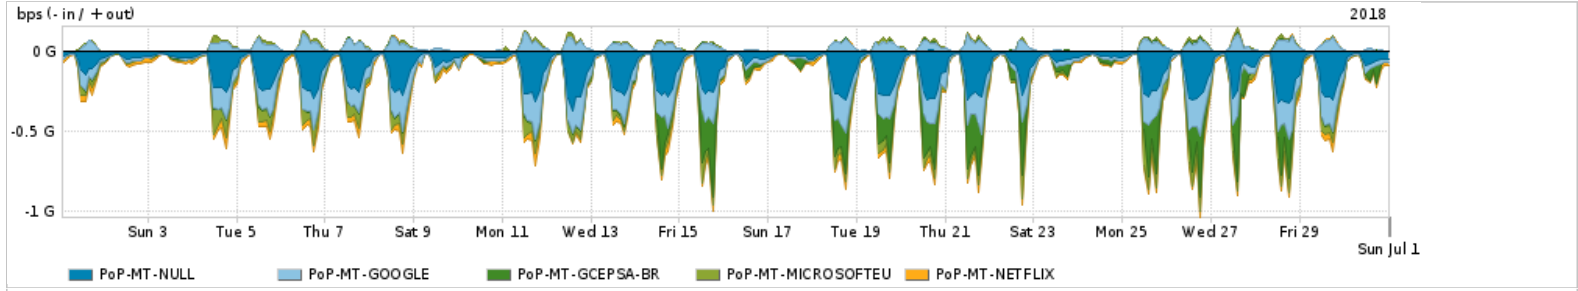

Os gráficos apresentados neste relatório de tráfego estão em formato stack, o que significa que seu valor é uma composição da soma dos componentes listados nas legendas localizadas logo abaixo dos gráficos. Os gráficos estão em "bps x tempo" e possuem dois eixos verticais, Out (positivo) e In (negativo).

ASN - Número do sistema autônomo

Profile - Objeto gerenciável definido arbitrariamente no Peakflow através de diversos parâmetros (ex: bloco cidr, peer-as, as-path, bgp community, interface, etc)

**Utilização do serviço de Internet Commodity pelo PoP-MT**

PROFILE	PROFILE	IN	OUT	TOTAL
<input checked="" type="checkbox"/> PoP-MT	Internet_Commodity	31.22 Mbps	11.95 Mbps	43.17 Mbps

**Utilização das trocas de tráfego comerciais no Brasil pelo PoP-MT**

PROFILE	PROFILE	IN	OUT	TOTAL
<input checked="" type="checkbox"/> PoP-MT	Parceiros	211.78 Mbps	65.46 Mbps	277.24 Mbps

**Utilização do serviço de Internet acadêmica internacional pelo PoP-MT**

PROFILE	PROFILE	IN	OUT	TOTAL
<input checked="" type="checkbox"/> PoP-MT	Internet_Academica	1.14 Mbps	72.12 Kbps	1.21 Mbps

Redes (AS's de origem) mais acessadas pelo PoP-MT