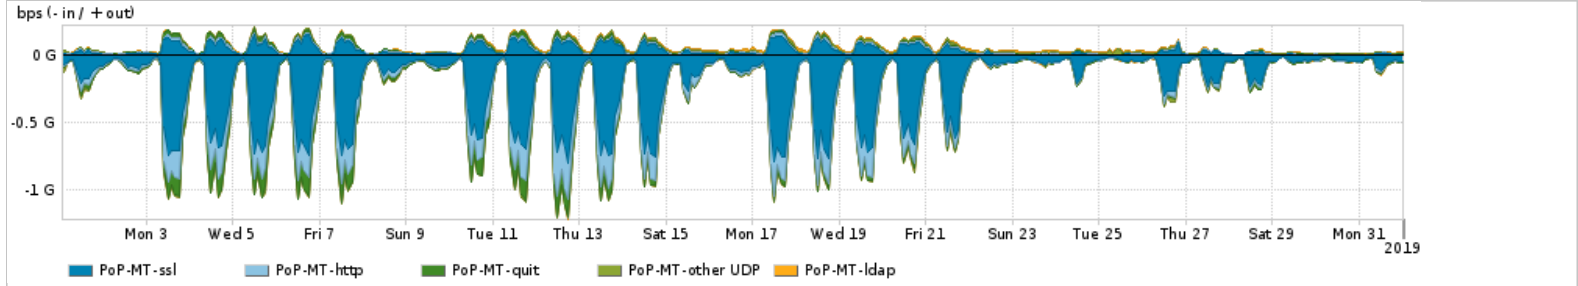

Distribuição do tráfego do PoP-MT por aplicação (análise em camada 3 e 4)

Average | Max | PCT95

	PROFILE	APPLICATION	IN	OUT	TOTAL
☒	PoP-MT	ssl	208.71 Mbps	32.81 Mbps	241.51 Mbps
☒	PoP-MT	http	54.96 Mbps	6.88 Mbps	61.83 Mbps
☒	PoP-MT	quit	26.57 Mbps	6.01 Mbps	32.59 Mbps
☒	PoP-MT	other UDP	2.93 Mbps	8.04 Mbps	10.97 Mbps