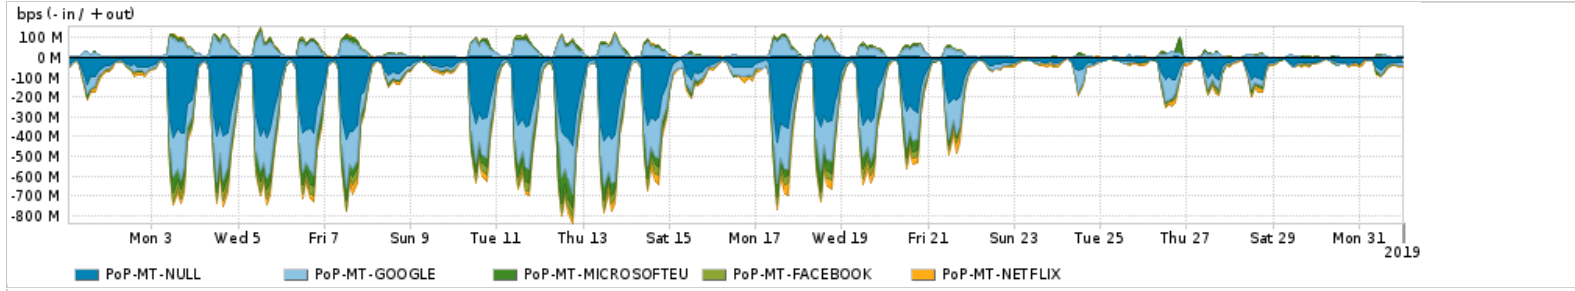

Redes (AS's de origem) mais acessadas pelo PoP-MT

Average | Max | PCT95

	PROFILE	AS NAME	ASN	IN	OUT	TOTAL
☒	PoP-MT	NULL	0	106.20 Mbps	2.26 Mbps	108.46 Mbps
☒	PoP-MT	GOOGLE	15169	57.62 Mbps	19.98 Mbps	77.59 Mbps
☒	PoP-MT	MICROSOFTEU	8068	14.98 Mbps	2.55 Mbps	17.53 Mbps
☒	PoP-MT	FACEBOOK	32934	10.81 Mbps	2.62 Mbps	13.43 Mbps
☒	PoP-MT	NETFLIX	2906	11.28 Mbps	250.19 Kbps	11.53 Mbps
☐	PoP-MT	MV	266269	10.12 Mbps	171.30 Kbps	10.29 Mbps
☐	PoP-MT	AKAMAI-ASN1	20940	8.83 Mbps	355.54 Kbps	9.19 Mbps
☐	PoP-MT	AMAZON-02	16509	6.17 Mbps	2.46 Mbps	8.63 Mbps
☐	PoP-MT	EDGECAST	15133	7.84 Mbps	160.46 Kbps	8.00 Mbps
☐	PoP-MT	LEVEL3-AS3549	3549	4.72 Mbps	83.87 Kbps	4.81 Mbps