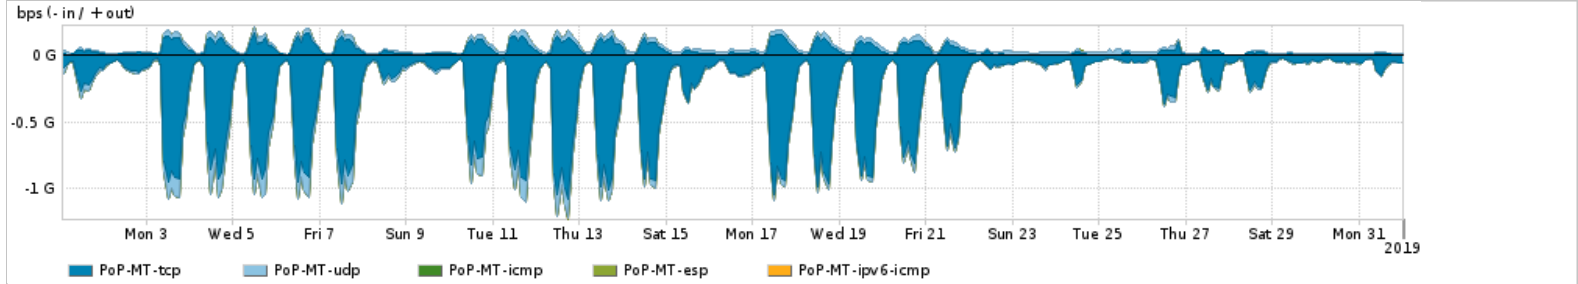

PROFILE	APPLICATION	IN	OUT	TOTAL
☒	PoP-MT	ldap	445.96 Kbps	6.79 Mbps	7.24 Mbps
☐	PoP-MT	other TCP	3.40 Mbps	698.76 Kbps	4.10 Mbps
☐	PoP-MT	ssh	398.60 Kbps	334.02 Kbps	732.62 Kbps
☐	PoP-MT	dns	338.73 Kbps	146.37 Kbps	485.10 Kbps
☐	PoP-MT	xmpp	237.32 Kbps	185.52 Kbps	422.84 Kbps
☐	PoP-MT	stun	191.52 Kbps	209.12 Kbps	400.64 Kbps

Distribuição do tráfego do PoP-MT por protocolo

Average | Max | PCT95

	PROFILE	PROTOCOL	IN	OUT	TOTAL
☒	PoP-MT	tcp	268.23 Mbps	41.43 Mbps	309.66 Mbps
☒	PoP-MT	udp	30.64 Mbps	21.39 Mbps	52.03 Mbps
☒	PoP-MT	icmp	31.72 Kbps	58.59 Kbps	90.31 Kbps
☒	PoP-MT	esp	1.17 Kbps	8.58 Kbps	9.75 Kbps
☒	PoP-MT	ipv6-icmp	42.00 bps	20.00 bps	62.00 bps
☐	PoP-MT	ipv6	7.00 bps	10.00 bps	17.00 bps
☐	PoP-MT	gre	6.00 bps	2.00 bps	8.00 bps
☐	PoP-MT	sctp	1.00 bps	0.00 bps	1.00 bps

For assistance with this product, please contact support at <https://support.arbornetworks.com>