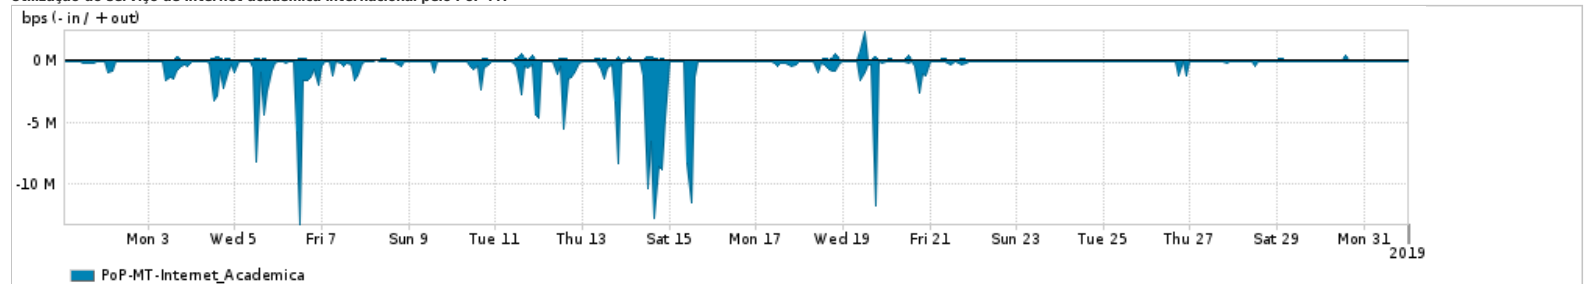

Os gráficos apresentados neste relatório de tráfego estão em formato stack, o que significa que seu valor é uma composição da soma dos componentes listados nas legendas localizadas logo abaixo dos gráficos. Os gráficos estão em "bps x tempo" e possuem dois eixos verticais, Out (positivo) e In (negativo).

A primeira coluna da tabela define o ponto de referência para entendimento dos valores de In e Out.
A contabilização do tráfego é sob o ponto de vista do AS da RNP, AS1916.

Legenda:

- PoP - Ponto de presença da RNP
- Parceiros - Provedores comerciais que a RNP mantém acordos de troca de tráfego
- Internet Acadêmica - Acesso às redes acadêmicas internacionais, serviço atualmente provido pela RedClara
- Internet commodity - Acesso pago à Internet global que é oferecido pela RNP aos seus clientes
- ASN - Número do sistema autônomo
- Profile - Objeto gerenciável definido arbitrariamente no Peakflow através de diversos parâmetros (ex: bloco cidr, peer-as, as-path, bgp community, interface, etc)

Utilização do serviço de Internet Commodity pelo PoP-MT

PROFILE	PROFILE	IN	OUT	TOTAL
<input checked="" type="checkbox"/> PoP-MT	Internet_Commodity	23.56 Mbps	16.31 Mbps	39.86 Mbps

Utilização das trocas de tráfego comerciais no Brasil pelo PoP-MT

PROFILE	PROFILE	IN	OUT	TOTAL
<input checked="" type="checkbox"/> PoP-MT	Parceiros	167.29 Mbps	44.26 Mbps	211.56 Mbps

Utilização do serviço de Internet acadêmica internacional pelo PoP-MT

PROFILE	PROFILE	IN	OUT	TOTAL
<input checked="" type="checkbox"/> PoP-MT	Internet_Academica	611.38 Kbps	56.59 Kbps	667.98 Kbps