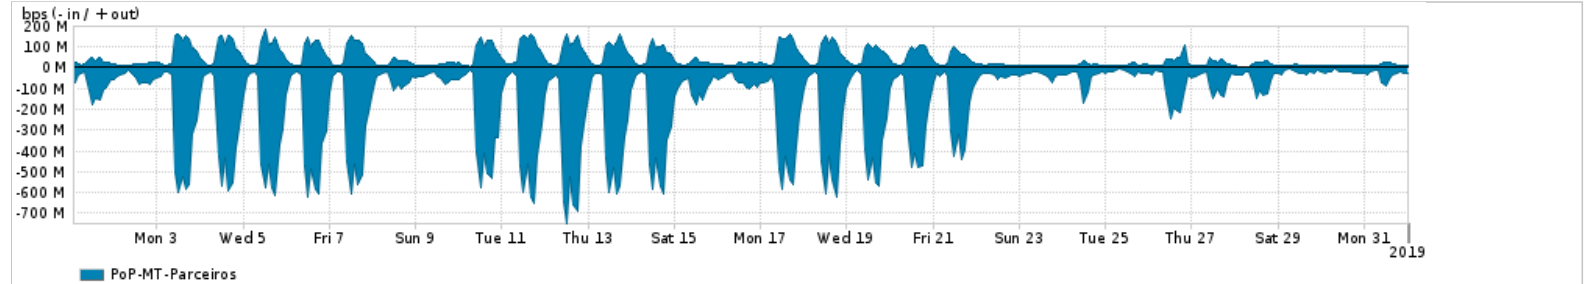

Os gráficos apresentados neste relatório de tráfego estão em formato stack, o que significa que seu valor é uma composição da soma dos componentes listados nas legendas localizadas logo abaixo dos gráficos. Os gráficos estão em "bps x tempo" e possuem dois eixos verticais, Out (positivo) e In (negativo).

A primeira coluna da tabela define o ponto de referência para entendimento dos valores de In e Out.
A contabilização do tráfego é sob o ponto de vista do AS da RNP, AS1916.

Legenda:

- PoP - Ponto de presença da RNP
- Parceiros - Provedores comerciais que a RNP mantém acordos de troca de tráfego
- Internet Acadêmica - Acesso às redes acadêmicas internacionais, serviço atualmente provido pela RedClara
- Internet commodity - Acesso pago à Internet global que é oferecido pela RNP aos seus clientes
- ASN - Número do sistema autônomo
- Profile - Objeto gerenciável definido arbitrariamente no Peakflow através de diversos parâmetros (ex: bloco cidr, peer-as, as-path, bgp community, interface, etc)

Utilização do serviço de Internet Commodity pelo PoP-MT

PROFILE	PROFILE	IN	OUT	TOTAL
<input checked="" type="checkbox"/> PoP-MT	Internet_Commodity	23.56 Mbps	16.31 Mbps	39.86 Mbps

Utilização das trocas de tráfego comerciais no Brasil pelo PoP-MT