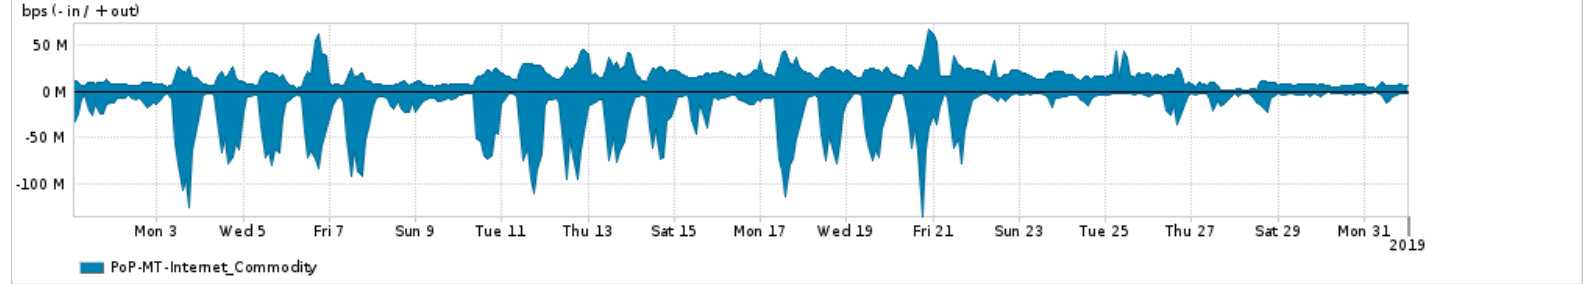

Os gráficos apresentados neste relatório de tráfego estão em formato stack, o que significa que seu valor é uma composição da soma dos componentes listados nas legendas localizadas logo abaixo dos gráficos. Os gráficos estão em "bps x tempo" e possuem dois eixos verticais, Out (positivo) e In (negativo).

A primeira coluna da tabela define o ponto de referência para entendimento dos valores de In e Out.
A contabilização do tráfego é sob o ponto de vista do AS da RNP, AS1916.

Legenda:

- PoP - Ponto de presença da RNP
- Parceiros - Provedores comerciais que a RNP mantém acordos de troca de tráfego
- Internet Acadêmica - Acesso às redes acadêmicas internacionais, serviço atualmente provido pela RedClara
- Internet commodity - Acesso pago à Internet global que é oferecido pela RNP aos seus clientes
- ASN - Número do sistema autônomo
- Profile - Objeto gerenciável definido arbitrariamente no Peakflow através de diversos parâmetros (ex: bloco cidr, peer-as, as-path, bgp community, interface, etc)

Utilização do serviço de Internet Commodity pelo PoP-MT

PROFILE	PROFILE	IN	OUT	TOTAL
<input checked="" type="checkbox"/> PoP-MT	Internet_Commodity	23.56 Mbps	16.31 Mbps	39.86 Mbps

Utilização das trocas de tráfego comerciais no Brasil pelo PoP-MT