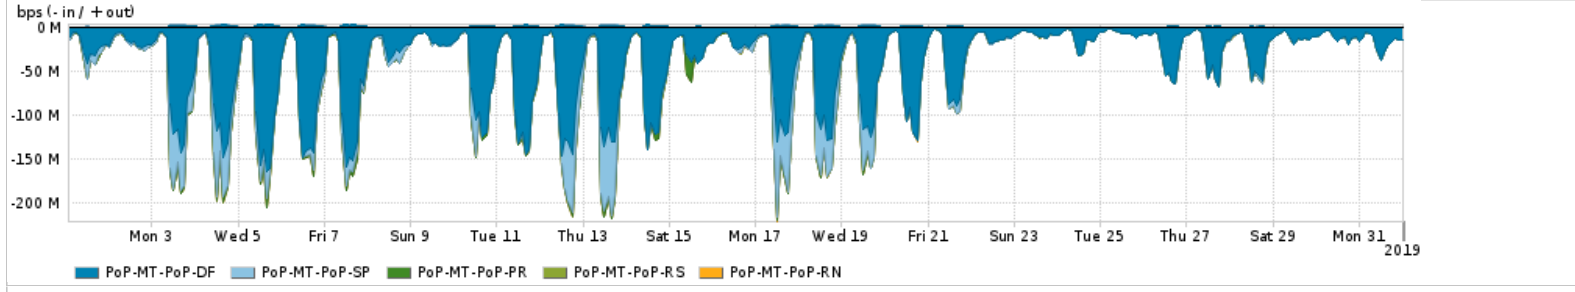

Interesse de tráfego do PoP-MT com os outros PoPs da RNP

Average | Max | PCT95

	PROFILE	PROFILE	IN	OUT	TOTAL
☒	PoP-MT	PoP-DF	40.83 Mbps	764.21 Kbps	41.59 Mbps
☒	PoP-MT	PoP-SP	7.42 Mbps	138.52 Kbps	7.56 Mbps
☒	PoP-MT	PoP-PR	945.30 Kbps	0.00 bps	945.30 Kbps
☒	PoP-MT	PoP-RS	79.94 Kbps	299.00 bps	80.24 Kbps
☒	PoP-MT	PoP-RN	13.14 Kbps	0.00 bps	13.14 Kbps
☐	PoP-MT	PoP-SC	537.00 bps	111.00 bps	648.00 bps
☐	PoP-MT	PoP-MT	39.00 bps	39.00 bps	78.00 bps
☐	PoP-MT	PoP-RJ	62.00 bps	4.00 bps	66.00 bps