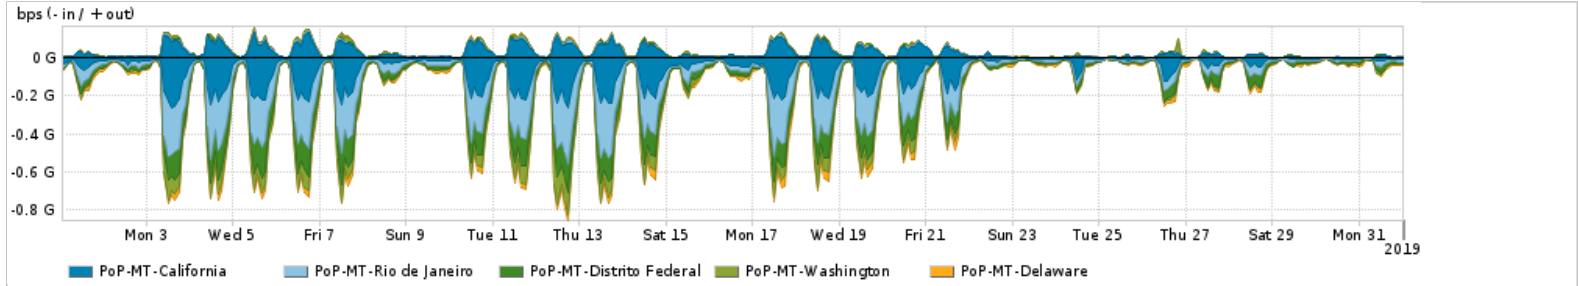

Distribuição do tráfego do PoP-MT por estado, província ou similar

Average | Max | PCT95

	PROFILE	REGION	IN	OUT	TOTAL
☒	PoP-MT	California	60.33 Mbps	26.06 Mbps	86.39 Mbps
☒	PoP-MT	Rio de Janeiro	66.93 Mbps	1.87 Mbps	68.80 Mbps
☒	PoP-MT	Distrito Federal	41.11 Mbps	1.08 Mbps	42.19 Mbps
☒	PoP-MT	Washington	20.41 Mbps	3.56 Mbps	23.97 Mbps
☒	PoP-MT	Delaware	11.31 Mbps	284.85 Kbps	11.60 Mbps
☐	PoP-MT	Pernambuco	10.14 Mbps	205.31 Kbps	10.35 Mbps
☐	PoP-MT	Virginia	5.59 Mbps	1.94 Mbps	7.53 Mbps
☐	PoP-MT	Massachusetts	6.93 Mbps	428.57 Kbps	7.36 Mbps
☐	PoP-MT	Sao Paulo	4.77 Mbps	1.18 Mbps	5.95 Mbps
☐	PoP-MT	Arizona	4.78 Mbps	190.55 Kbps	4.97 Mbps
☐	PoP-MT	Mato Grosso	905.12 Kbps	2.32 Mbps	3.22 Mbps
☐	PoP-MT	Oregon	247.20 Kbps	1.77 Mbps	2.02 Mbps
☐	PoP-MT	Texas	1.25 Mbps	689.91 Kbps	1.94 Mbps
☐	PoP-MT	Florida	1.13 Mbps	620.43 Kbps	1.75 Mbps
☐	PoP-MT	Goias	431.24 Kbps	602.95 Kbps	1.03 Mbps