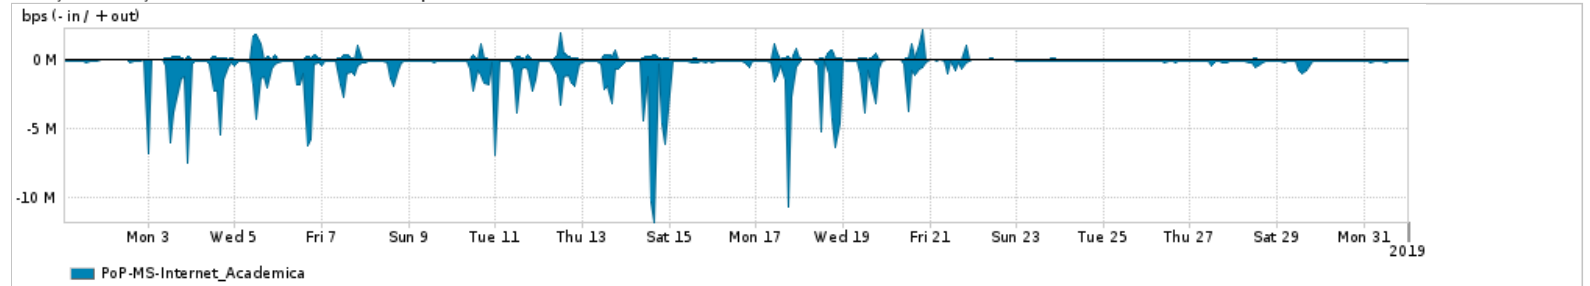

Os gráficos apresentados neste relatório de tráfego estão em formato stack, o que significa que seu valor é uma composição da soma dos componentes listados nas legendas localizadas logo abaixo dos gráficos. Os gráficos estão em "bps x tempo" e possuem dois eixos verticais, Out (positivo) e In (negativo).

ASN - Número do sistema autônomo

Profile - Objeto gerenciável definido arbitrariamente no Peakflow através de diversos parâmetros (ex: bloco cidr, peer-as, as-path, bgp community, interface, etc)

Utilização do serviço de Internet Commodity pelo PoP-MS

PROFILE	PROFILE	IN	OUT	TOTAL
<input checked="" type="checkbox"/> PoP-MS	Internet_Commodity	22.12 Mbps	6.12 Mbps	28.24 Mbps

Utilização das trocas de tráfego comerciais no Brasil pelo PoP-MS

PROFILE	PROFILE	IN	OUT	TOTAL
<input checked="" type="checkbox"/> PoP-MS	Parceiros	156.86 Mbps	61.28 Mbps	218.13 Mbps

Utilização do serviço de Internet acadêmica internacional pelo PoP-MS

PROFILE	PROFILE	IN	OUT	TOTAL
<input checked="" type="checkbox"/> PoP-MS	Internet_Academica	700.29 Kbps	104.79 Kbps	805.08 Kbps

Redes (AS's de origem) mais acessadas pelo PoP-MS