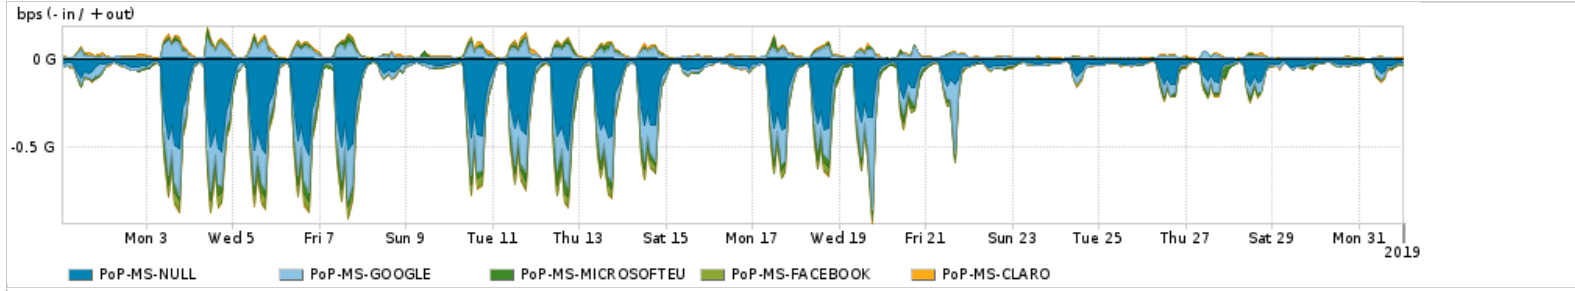

Os gráficos apresentados neste relatório de tráfego estão em formato stack, o que significa que seu valor é uma composição da soma dos componentes listados nas legendas localizadas logo abaixo dos gráficos. Os gráficos estão em "bps x tempo" e possuem dois eixos verticais, Out (positivo) e In (negativo).

ASN - Número do sistema autônomo

Profile - Objeto gerenciável definido arbitrariamente no Peakflow através de diversos parâmetros (ex: bloco cidr, peer-as, as-path, bgp community, interface, etc)

Utilização do serviço de Internet Commodity pelo PoP-MS

PROFILE	PROFILE	IN	OUT	TOTAL
<input checked="" type="checkbox"/> PoP-MS	Internet_Commodity	22.12 Mbps	6.12 Mbps	28.24 Mbps

Utilização das trocas de tráfego comerciais no Brasil pelo PoP-MS

PROFILE	PROFILE	IN	OUT	TOTAL
<input checked="" type="checkbox"/> PoP-MS	Parceiros	156.86 Mbps	61.28 Mbps	218.13 Mbps

Utilização do serviço de Internet acadêmica internacional pelo PoP-MS

PROFILE	PROFILE	IN	OUT	TOTAL
<input checked="" type="checkbox"/> PoP-MS	Internet_Academica	700.29 Kbps	104.79 Kbps	805.08 Kbps

Redes (AS's de origem) mais acessadas pelo PoP-MS