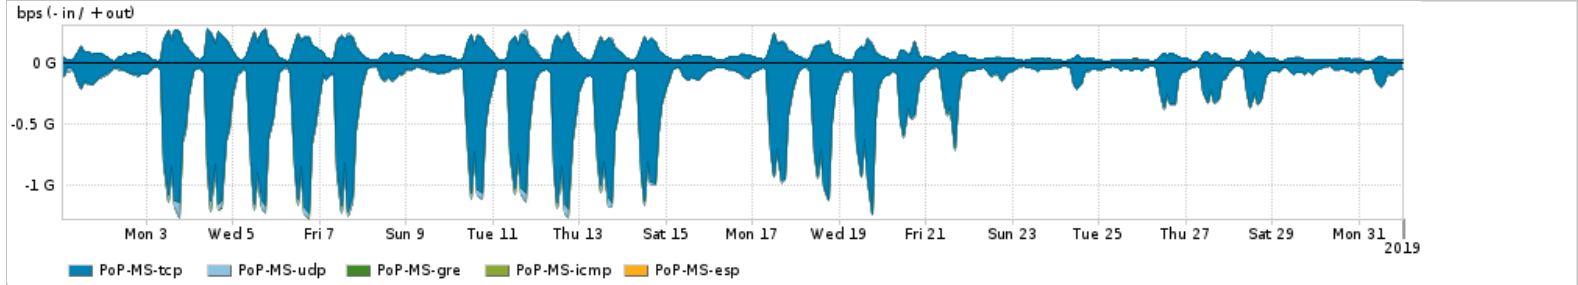

PROFILE	APPLICATION	IN	OUT	TOTAL
☒	PoP-MS	quit	8.25 Mbps	1.20 Mbps	9.45 Mbps
☒	PoP-MS	other TCP	8.17 Mbps	741.84 Kbps	8.91 Mbps
☒	PoP-MS	other UDP	4.17 Mbps	1.24 Mbps	5.41 Mbps
☐	PoP-MS	smtp	464.93 Kbps	340.72 Kbps	805.64 Kbps
☐	PoP-MS	qq	78.60 Kbps	505.63 Kbps	584.23 Kbps
☐	PoP-MS	ssh	191.66 Kbps	331.40 Kbps	523.06 Kbps
☐	PoP-MS	dns	245.50 Kbps	116.15 Kbps	361.65 Kbps
☐	PoP-MS	macromedia-fcs	139.81 Kbps	188.30 Kbps	328.12 Kbps

Distribuição do tráfego do PoP-MS por protocolo

	PROFILE	PROTOCOL	IN	OUT	TOTAL
☒	PoP-MS	tcp	281.85 Mbps	66.67 Mbps	348.52 Mbps
☒	PoP-MS	udp	12.86 Mbps	2.73 Mbps	15.59 Mbps
☒	PoP-MS	gre	32.18 Kbps	195.50 Kbps	227.68 Kbps
☒	PoP-MS	icmp	40.04 Kbps	37.16 Kbps	77.19 Kbps
☒	PoP-MS	esp	8.25 Kbps	12.79 Kbps	21.04 Kbps
☐	PoP-MS	ipv6	1.10 Kbps	478.00 bps	1.57 Kbps
☐	PoP-MS	ipv6-icmp	375.00 bps	438.00 bps	813.00 bps
☐	PoP-MS	sctp	6.00 bps	0.00 bps	6.00 bps
☐	PoP-MS	195	0.00 bps	0.00 bps	0.00 bps

For assistance with this product, please contact support at <https://support.arbornetworks.com>