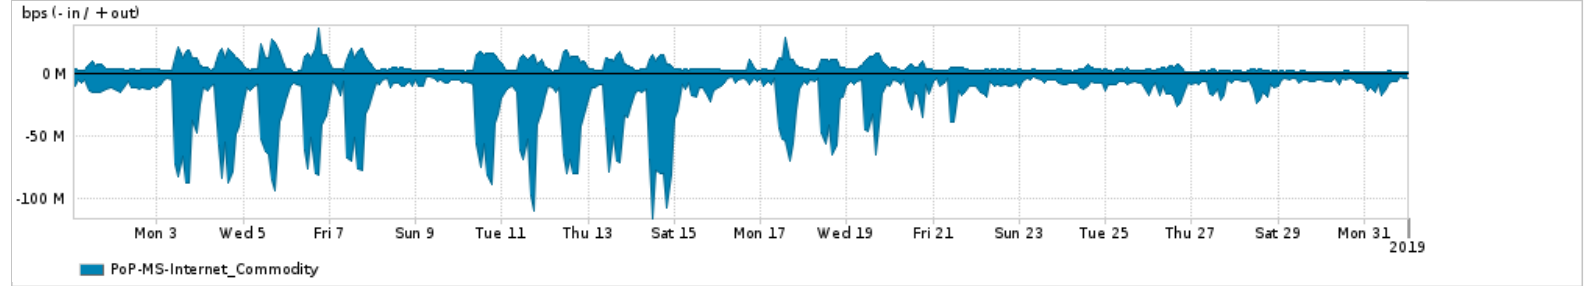

Os gráficos apresentados neste relatório de tráfego estão em formato stack, o que significa que seu valor é uma composição da soma dos componentes listados nas legendas localizadas logo abaixo dos gráficos. Os gráficos estão em "bps x tempo" e possuem dois eixos verticais, Out (positivo) e In (negativo).

A primeira coluna da tabela define o ponto de referência para entendimento dos valores de In e Out.

A contabilização do tráfego é sob o ponto de vista do AS da RNP, AS1916.

Legenda:

PoP - Ponto de presença da RNP

Parceiros - Provedores comerciais que a RNP mantém acordos de troca de tráfego

Internet Acadêmica - Acesso às redes acadêmicas internacionais, serviço atualmente provido pela RedClara

Internet commodity - Acesso pago à Internet global que é oferecido pela RNP aos seus clientes

ASN - Número do sistema autônomo

Profile - Objeto gerenciável definido arbitrariamente no Peakflow através de diversos parâmetros (ex: bloco cidr, peer-as, as-path, bgp community, interface, etc)

Utilização do serviço de Internet Commodity pelo PoP-MS