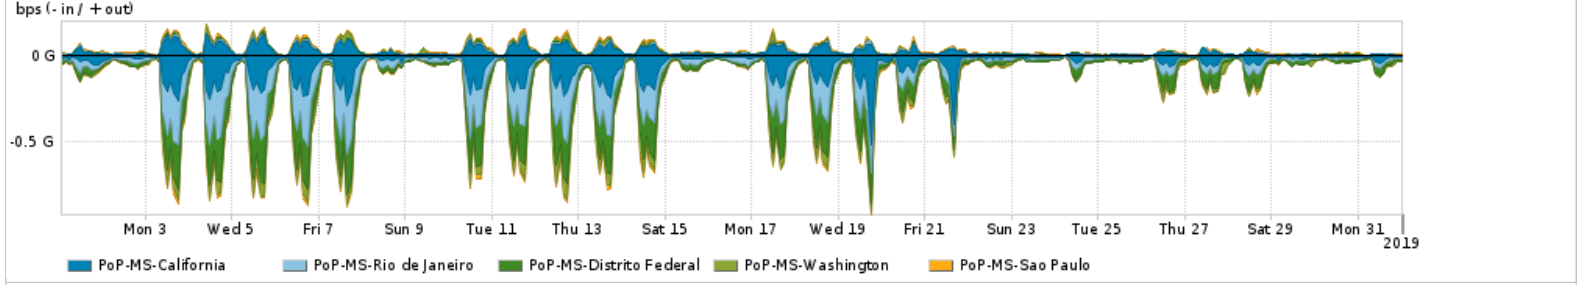

PROFILE	PROFILE	IN	OUT	TOTAL
☐	PoP-MS	PoP-BA	0.00 bps	0.00 bps	0.00 bps

Distribuição do tráfego do PoP-MS por estado, província ou similar

Average | Max | PCT95

	PROFILE	REGION	IN	OUT	TOTAL
☒	PoP-MS	California	52.82 Mbps	22.07 Mbps	74.89 Mbps
☒	PoP-MS	Rio de Janeiro	59.09 Mbps	2.40 Mbps	61.49 Mbps
☒	PoP-MS	Distrito Federal	57.32 Mbps	1.99 Mbps	59.32 Mbps
☒	PoP-MS	Washington	19.71 Mbps	3.28 Mbps	23.00 Mbps
☒	PoP-MS	Sao Paulo	5.92 Mbps	5.05 Mbps	10.97 Mbps
☐	PoP-MS	Mato Grosso do Sul	4.47 Mbps	3.98 Mbps	8.46 Mbps
☐	PoP-MS	Massachusetts	7.75 Mbps	372.47 Kbps	8.13 Mbps
☐	PoP-MS	Virginia	4.40 Mbps	2.33 Mbps	6.72 Mbps
☐	PoP-MS	Delaware	5.51 Mbps	100.51 Kbps	5.61 Mbps
☐	PoP-MS	Pernambuco	5.01 Mbps	462.42 Kbps	5.47 Mbps
☐	PoP-MS	Arizona	4.13 Mbps	71.68 Kbps	4.20 Mbps
☐	PoP-MS	Parana	478.94 Kbps	2.54 Mbps	3.02 Mbps
☐	PoP-MS	Rio Grande do Sul	572.46 Kbps	2.42 Mbps	2.99 Mbps
☐	PoP-MS	Florida	1.99 Mbps	200.16 Kbps	2.19 Mbps
☐	PoP-MS	Goias	272.22 Kbps	1.84 Mbps	2.11 Mbps