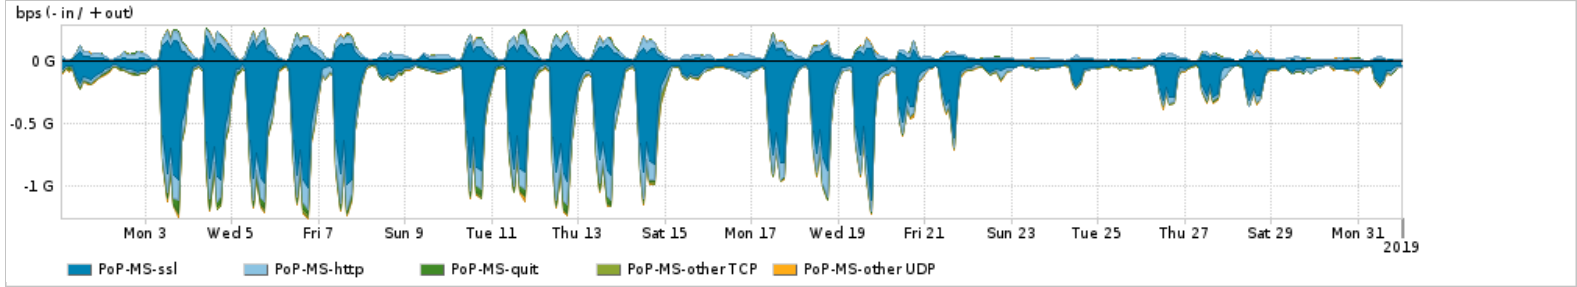

Distribuição do tráfego do PoP-MS por aplicação (análise em camada 3 e 4)

Average | Max | PCT95

	PROFILE	APPLICATION	IN	OUT	TOTAL
☒	PoP-MS	ssl	224.31 Mbps	37.14 Mbps	261.45 Mbps
☒	PoP-MS	http	47.84 Mbps	27.18 Mbps	75.02 Mbps