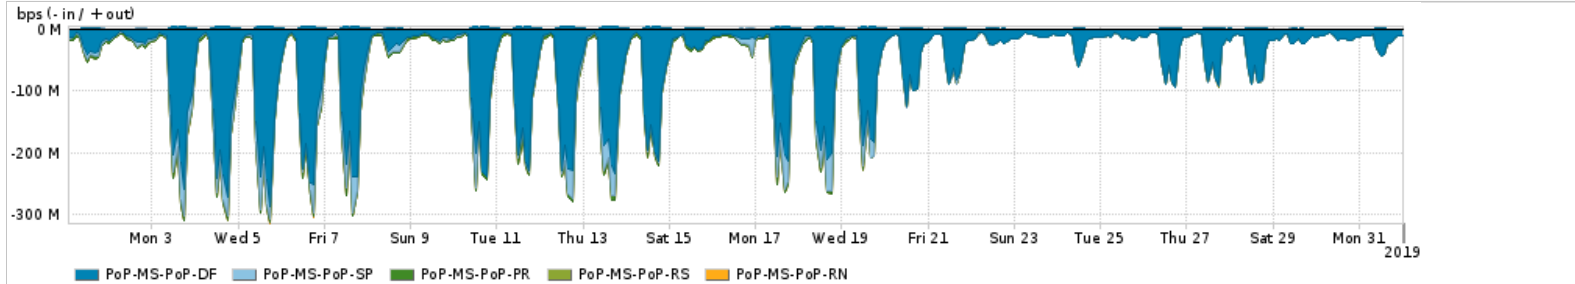

Interesse de tráfego do PoP-MS com os outros PoPs da RNP

Average | Max | PCT95

	PROFILE	PROFILE	IN	OUT	TOTAL
☒	PoP-MS	PoP-DF	56.37 Mbps	961.27 Kbps	57.33 Mbps
☒	PoP-MS	PoP-SP	6.03 Mbps	93.28 Kbps	6.12 Mbps
☒	PoP-MS	PoP-PR	2.49 Mbps	143.00 bps	2.49 Mbps
☒	PoP-MS	PoP-RS	81.95 Kbps	330.00 bps	82.28 Kbps
☒	PoP-MS	PoP-RN	18.36 Kbps	0.00 bps	18.36 Kbps
☐	PoP-MS	PoP-SC	647.00 bps	117.00 bps	764.00 bps
☐	PoP-MS	PoP-RJ	12.00 bps	0.00 bps	12.00 bps
☐	PoP-MS	PoP-MS	0.00 bps	0.00 bps	0.00 bps
☐	PoP-MS	PoP-GO	0.00 bps	0.00 bps	0.00 bps