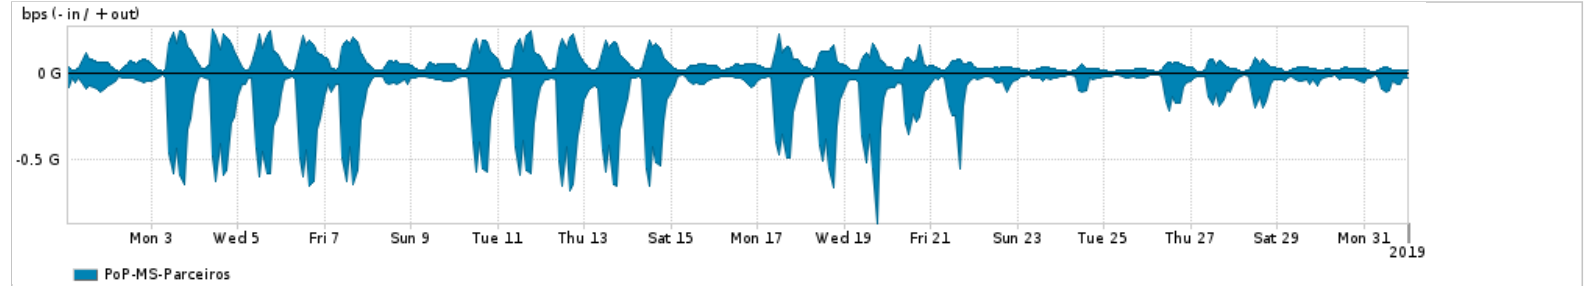

Os gráficos apresentados neste relatório de tráfego estão em formato stack, o que significa que seu valor é uma composição da soma dos componentes listados nas legendas localizadas logo abaixo dos gráficos. Os gráficos estão em "bps x tempo" e possuem dois eixos verticais, Out (positivo) e In (negativo).

ASN - Número do sistema autônomo

Profile - Objeto gerenciável definido arbitrariamente no Peakflow através de diversos parâmetros (ex: bloco cidr, peer-as, as-path, bgp community, interface, etc)

Utilização do serviço de Internet Commodity pelo PoP-MS

PROFILE	PROFILE	IN	OUT	TOTAL
<input checked="" type="checkbox"/> PoP-MS	Internet_Commodity	22.12 Mbps	6.12 Mbps	28.24 Mbps

Utilização das trocas de tráfego comerciais no Brasil pelo PoP-MS

PROFILE	PROFILE	IN	OUT	TOTAL
<input checked="" type="checkbox"/> PoP-MS	Parceiros	156.86 Mbps	61.28 Mbps	218.13 Mbps

Utilização do serviço de Internet acadêmica internacional pelo PoP-MS

PROFILE	PROFILE	IN	OUT	TOTAL
<input checked="" type="checkbox"/> PoP-MS	Internet_Academica	700.29 Kbps	104.79 Kbps	805.08 Kbps

Redes (AS's de origem) mais acessadas pelo PoP-MS