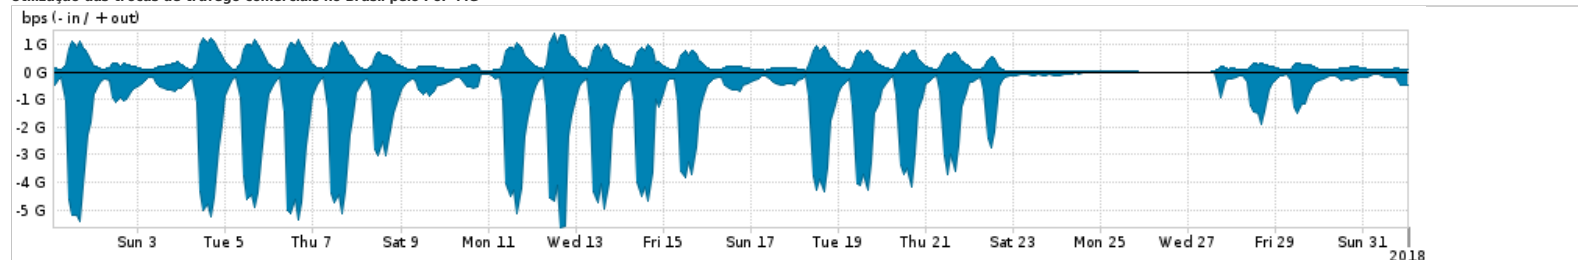

Os gráficos apresentados neste relatório de tráfego estão em formato stack, o que significa que seu valor é uma composição da soma dos componentes listados nas legendas localizadas logo abaixo dos gráficos. Os gráficos estão em "bps x tempo" e possuem dois eixos verticais, Out (positivo) e In (negativo).  
 A primeira coluna da tabela define o ponto de referência para entendimento dos valores de In e Out.  
 A contabilização do tráfego é sob o ponto de vista do AS da RNP, AS1916.

Legenda:  
 PoP - Ponto de presença da RNP  
 Parceiros - Provedores comerciais que a RNP mantém acordos de troca de tráfego  
 Internet Acadêmica - Acesso às redes acadêmicas internacionais, serviço atualmente provido pela RedClara  
 Internet commodity - Acesso pago à Internet global que é oferecido pela RNP aos seus clientes  
 ASN - Número do sistema autônomo  
 Profile - Objeto gerenciável definido arbitrariamente no Peakflow através de diversos parâmetros (ex: bloco cidr, peer-as, as-path, bgp community, interface, etc)

### Utilização do serviço de Internet Commodity pelo PoP-MG

Average | Max | PCT95

	PROFILE	PROFILE	IN	OUT	TOTAL
<input checked="" type="checkbox"/>	PoP-MG	Internet Commodity	192.89 Mbps	64.85 Mbps	257.74 Mbps

### Utilização das trocas de tráfego comerciais no Brasil pelo PoP-MG

Average | Max | PCT95

	PROFILE	PROFILE	IN	OUT	TOTAL
<input checked="" type="checkbox"/>	PoP-MG	Parceiros	1.28 Gbps	303.57 Mbps	1.58 Gbps