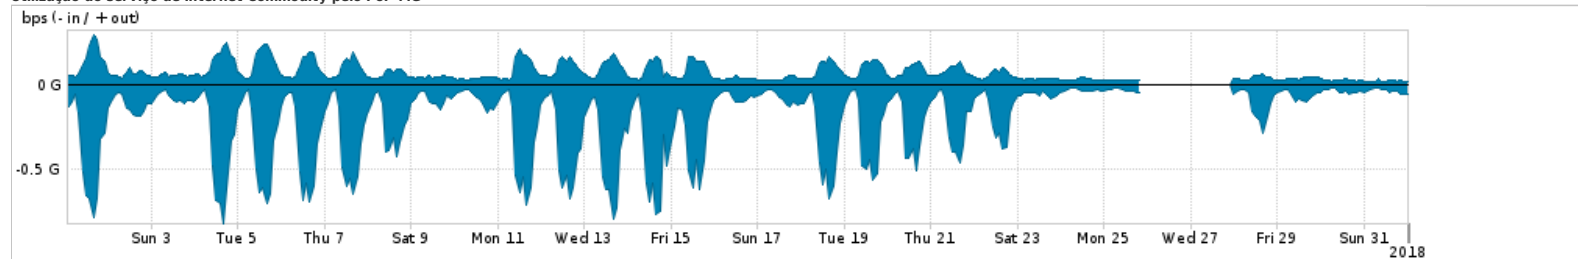

Os gráficos apresentados neste relatório de tráfego estão em formato stack, o que significa que seu valor é uma composição da soma dos componentes listados nas legendas localizadas logo abaixo dos gráficos. Os gráficos estão em "bps x tempo" e possuem dois eixos verticais, Out (positivo) e In (negativo).
A primeira coluna da tabela define o ponto de referência para entendimento dos valores de In e Out.
A contabilização do tráfego é sob o ponto de vista do AS da RNP, AS1916.

Legenda:
PoP - Ponto de presença da RNP
Parceiros - Provedores comerciais que a RNP mantém acordos de troca de tráfego
Internet Acadêmica - Acesso às redes acadêmicas internacionais, serviço atualmente provido pela RedClara
Internet commodity - Acesso pago à Internet global que é oferecido pela RNP aos seus clientes
ASN - Número do sistema autônomo
Profile - Objeto gerenciável definido arbitrariamente no Peakflow através de diversos parâmetros (ex: bloco cidr, peer-as, as-path, bgp community, interface, etc)

Utilização do serviço de Internet Commodity pelo PoP-MG

Average | Max | PCT95

	PROFILE	PROFILE	IN	OUT	TOTAL
☒	PoP-MG	Internet Commodity	192.89 Mbps	64.85 Mbps	257.74 Mbps