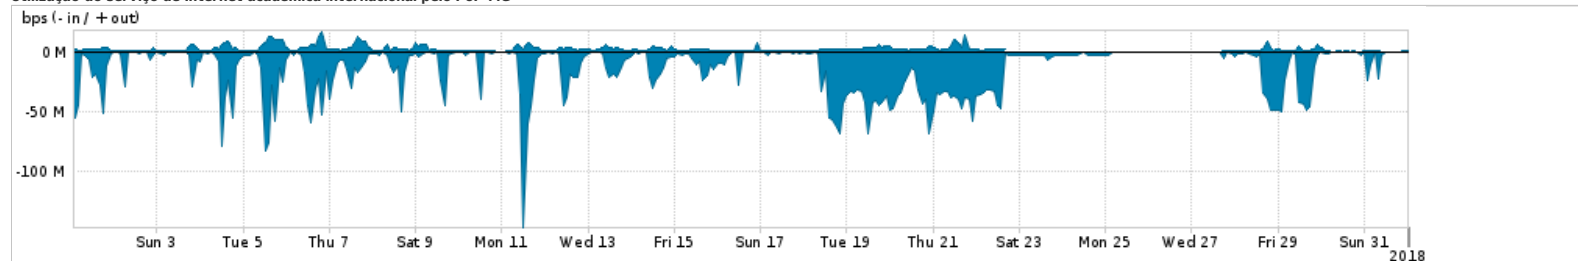

Utilização do serviço de Internet acadêmica internacional pelo PoP-MG

Average | Max | PCT95

	PROFILE	PROFILE	IN	OUT	TOTAL
☒	PoP-MG	Internet Acadêmica	14.14 Mbps	1.92 Mbps	16.07 Mbps