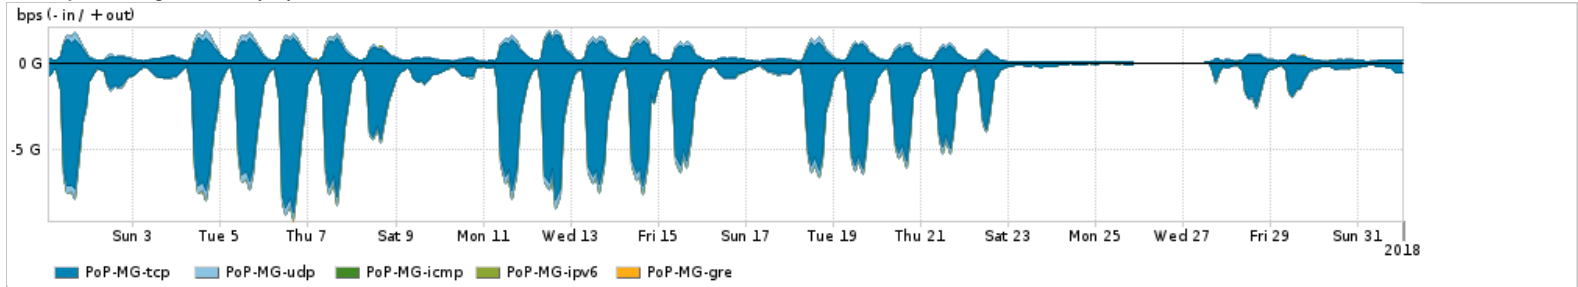

PROFILE	APPLICATION	IN	OUT	TOTAL
☒	PoP-MG	quit	68.30 Mbps	34.35 Mbps	102.65 Mbps
☒	PoP-MG	other UDP	53.14 Mbps	48.13 Mbps	101.27 Mbps
☒	PoP-MG	other TCP	31.01 Mbps	22.97 Mbps	53.98 Mbps
☐	PoP-MG	smtp	4.48 Mbps	4.89 Mbps	9.36 Mbps
☐	PoP-MG	ssh	3.14 Mbps	3.44 Mbps	6.58 Mbps
☐	PoP-MG	dns	2.46 Mbps	1.19 Mbps	3.64 Mbps
☐	PoP-MG	qq	627.43 Kbps	1.92 Mbps	2.55 Mbps
☐	PoP-MG	stun	786.62 Kbps	932.65 Kbps	1.72 Mbps

Distribuição do tráfego do PoP-MG por protocolo

	PROFILE	PROTOCOL	IN	OUT	TOTAL
☒	PoP-MG	tcp	1.81 Gbps	371.46 Mbps	2.18 Gbps
☒	PoP-MG	udp	125.27 Mbps	85.28 Mbps	210.55 Mbps
☒	PoP-MG	icmp	351.17 Kbps	613.95 Kbps	965.12 Kbps
☒	PoP-MG	ipv6	369.95 Kbps	284.28 Kbps	654.23 Kbps
☒	PoP-MG	gre	112.02 Kbps	503.52 Kbps	615.54 Kbps
☐	PoP-MG	esp	71.29 Kbps	43.78 Kbps	115.07 Kbps
☐	PoP-MG	ipv6-icmp	24.31 Kbps	27.85 Kbps	52.15 Kbps
☐	PoP-MG	gpp	0.00 bps	13.00 bps	13.00 bps
☐	PoP-MG	ipv6-nonxt	0.00 bps	0.00 bps	0.00 bps
☐	PoP-MG	igp	0.00 bps	0.00 bps	0.00 bps

For assistance with this product, please contact support at <https://support.arbornetworks.com>