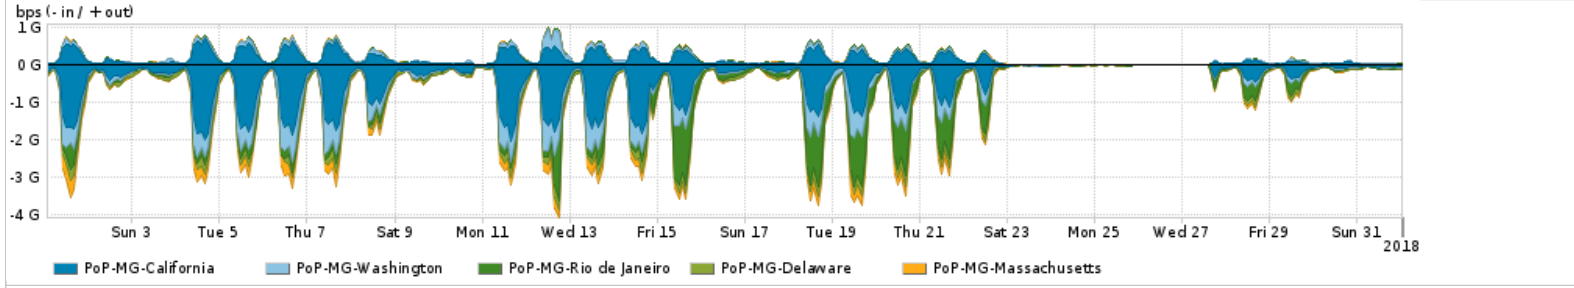

PROFILE	PROFILE	IN	OUT	TOTAL
☐	PoP-MG	PoP-PB	489.00 bps	20.00 bps	509.00 bps

Distribuição do tráfego do PoP-MG por estado, província ou similar

Average | Max | PCT95

	PROFILE	REGION	IN	OUT	TOTAL
☒	PoP-MG	California	418.53 Mbps	134.31 Mbps	552.84 Mbps
☒	PoP-MG	Washington	149.80 Mbps	34.87 Mbps	184.67 Mbps
☒	PoP-MG	Rio de Janeiro	165.74 Mbps	8.72 Mbps	174.46 Mbps
☒	PoP-MG	Delaware	78.96 Mbps	1.37 Mbps	80.33 Mbps
☒	PoP-MG	Massachusetts	66.87 Mbps	3.55 Mbps	70.42 Mbps
☐	PoP-MG	Sao Paulo	24.80 Mbps	28.34 Mbps	53.14 Mbps
☐	PoP-MG	Distrito Federal	28.63 Mbps	18.64 Mbps	47.27 Mbps
☐	PoP-MG	Virginia	24.65 Mbps	12.46 Mbps	37.11 Mbps
☐	PoP-MG	Pernambuco	3.42 Mbps	33.51 Mbps	36.93 Mbps
☐	PoP-MG	Arizona	28.00 Mbps	801.89 Kbps	28.80 Mbps
☐	PoP-MG	Minas Gerais	5.65 Mbps	21.33 Mbps	26.97 Mbps
☐	PoP-MG	Parana	8.68 Mbps	2.90 Mbps	11.58 Mbps
☐	PoP-MG	Texas	9.94 Mbps	1.58 Mbps	11.52 Mbps
☐	PoP-MG	Florida	8.96 Mbps	1.60 Mbps	10.55 Mbps
☐	PoP-MG	New York	7.07 Mbps	1.56 Mbps	8.63 Mbps