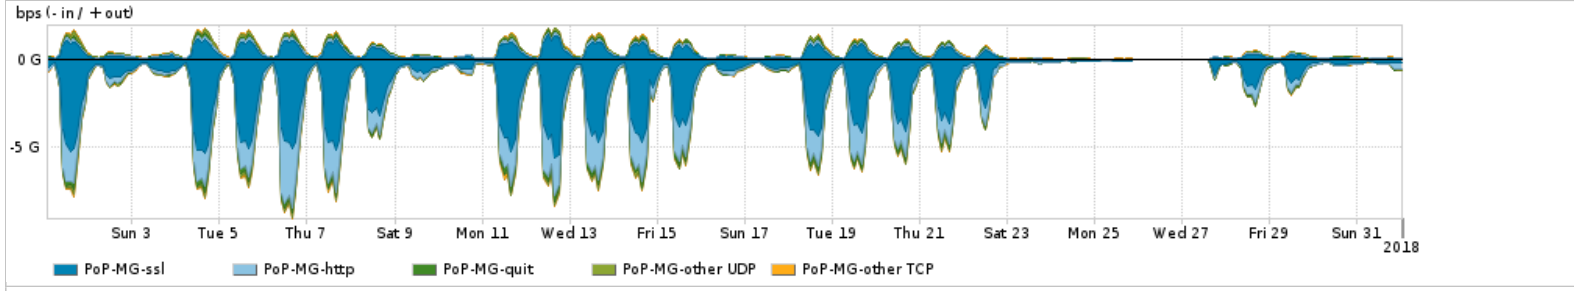

Distribuição do tráfego do PoP-MG por aplicação (análise em camada 3 e 4)

Average | Max | PCT95

	PROFILE	APPLICATION	IN	OUT	TOTAL
☒	PoP-MG	ssl	1.25 Gbps	270.47 Mbps	1.52 Gbps
☒	PoP-MG	http	522.05 Mbps	63.70 Mbps	585.75 Mbps