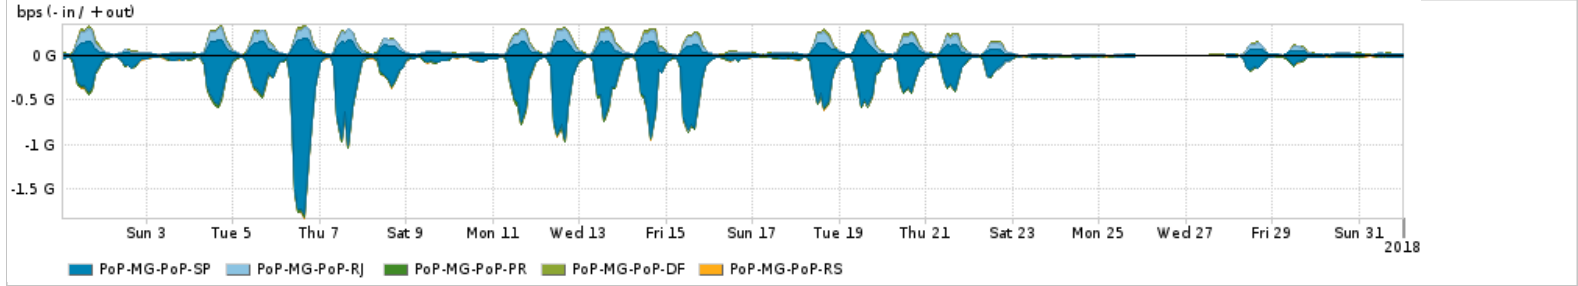

Interesse de tráfego do PoP-MG com os outros PoPs da RNP

Average | Max | PCT95

	PROFILE	PROFILE	IN	OUT	TOTAL
☒	PoP-MG	PoP-SP	155.75 Mbps	41.24 Mbps	196.99 Mbps
☒	PoP-MG	PoP-RJ	587.77 Kbps	31.66 Mbps	32.24 Mbps
☒	PoP-MG	PoP-PR	9.50 Mbps	4.00 bps	9.50 Mbps
☒	PoP-MG	PoP-DF	68.44 Kbps	6.56 Mbps	6.63 Mbps
☒	PoP-MG	PoP-RS	2.33 Mbps	6.43 Kbps	2.34 Mbps
☐	PoP-MG	PoP-PI	8.22 Kbps	0.00 bps	8.22 Kbps
☐	PoP-MG	PoP-MG	1.79 Kbps	1.79 Kbps	3.58 Kbps
☐	PoP-MG	PoP-SC	1.08 Kbps	46.00 bps	1.13 Kbps
☐	PoP-MG	PoP-BA	565.00 bps	56.00 bps	621.00 bps