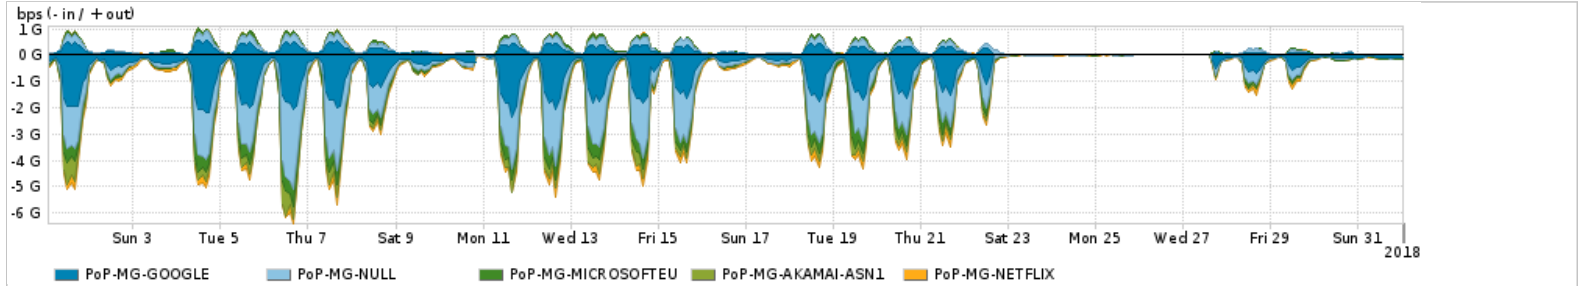

Redes (AS's de origem) mais acessadas pelo PoP-MG

Average | Max | PCT95

	PROFILE	AS NAME	ASN	IN	OUT	TOTAL
☒	PoP-MG	GOOGLE	15169	496.40 Mbps	117.24 Mbps	613.64 Mbps
☒	PoP-MG	NULL	0	441.76 Mbps	76.41 Mbps	518.16 Mbps
☒	PoP-MG	MICROSOFTEU	8068	137.78 Mbps	23.82 Mbps	161.60 Mbps
☒	PoP-MG	AKAMAI-ASN1	20940	92.41 Mbps	2.62 Mbps	95.03 Mbps
☒	PoP-MG	NETFLIX	2906	78.67 Mbps	1.31 Mbps	79.98 Mbps
☐	PoP-MG	AMAZON-02	16509	44.11 Mbps	13.33 Mbps	57.44 Mbps
☐	PoP-MG	GCEPSA-BR	28604	48.99 Mbps	1.75 Mbps	50.74 Mbps
☐	PoP-MG	FACEBOOK	32934	40.07 Mbps	10.52 Mbps	50.59 Mbps
☐	PoP-MG	EDGECAST	15133	42.49 Mbps	939.33 Kbps	43.43 Mbps
☐	PoP-MG	MICROSOFT-CORP-MSN-AS-BLOCK	8075	11.49 Mbps	17.26 Mbps	28.75 Mbps