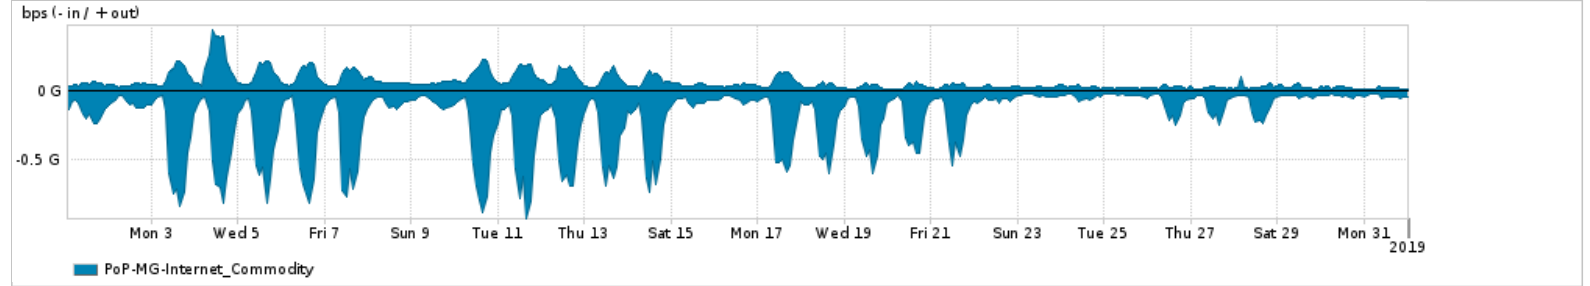

Os gráficos apresentados neste relatório de tráfego estão em formato stack, o que significa que seu valor é uma composição da soma dos componentes listados nas legendas localizadas logo abaixo dos gráficos. Os gráficos estão em "bps x tempo" e possuem dois eixos verticais, Out (positivo) e In (negativo).

A primeira coluna da tabela define o ponto de referência para entendimento dos valores de In e Out.

A contabilização do tráfego é sob o ponto de vista do AS da RNP, AS1916.

Legenda:

PoP - Ponto de presença da RNP

Parceiros - Provedores comerciais que a RNP mantém acordos de troca de tráfego

Internet Acadêmica - Acesso às redes acadêmicas internacionais, serviço atualmente provido pela RedClara

Internet commodity - Acesso pago à Internet global que é oferecido pela RNP aos seus clientes

ASN - Número do sistema autônomo

Profile - Objeto gerenciável definido arbitrariamente no Peakflow através de diversos parâmetros (ex: bloco cidr, peer-as, as-path, bgp community, interface, etc)

Utilização do serviço de Internet Commodity pelo PoP-MG