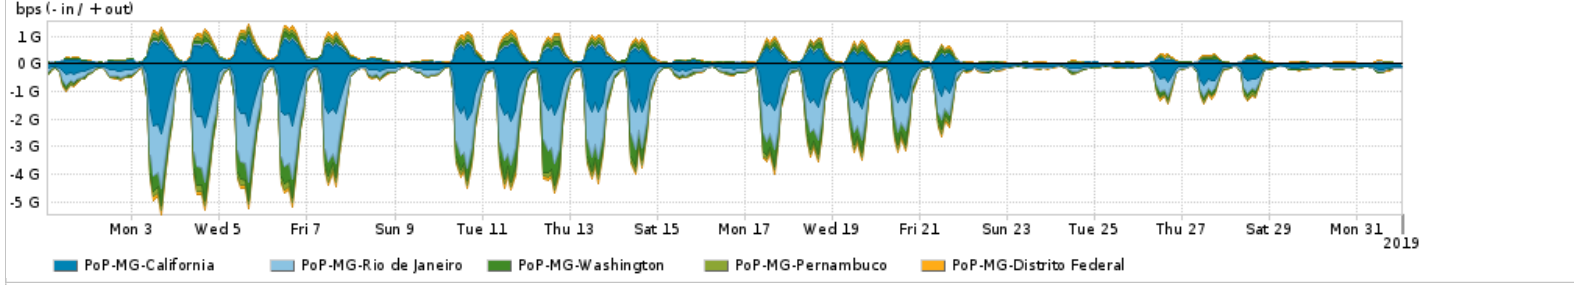

PROFILE	PROFILE	IN	OUT	TOTAL	
☐	PoP-MG	PoP-TO	412.00 bps	0.00 bps	412.00 bps

Distribuição do tráfego do PoP-MG por estado, província ou similar

Average | Max | PCT95

PROFILE	REGION	IN	OUT	TOTAL	
☒	PoP-MG	California	491.75 Mbps	179.14 Mbps	670.88 Mbps
☒	PoP-MG	Rio de Janeiro	415.06 Mbps	15.51 Mbps	430.56 Mbps
☒	PoP-MG	Washington	150.46 Mbps	41.07 Mbps	191.53 Mbps
☒	PoP-MG	Pernambuco	59.71 Mbps	39.00 Mbps	98.70 Mbps
☒	PoP-MG	Distrito Federal	36.86 Mbps	34.76 Mbps	71.62 Mbps
☐	PoP-MG	Massachusetts	65.56 Mbps	3.05 Mbps	68.61 Mbps
☐	PoP-MG	Delaware	61.63 Mbps	1.64 Mbps	63.26 Mbps
☐	PoP-MG	Virginia	42.11 Mbps	15.97 Mbps	58.09 Mbps
☐	PoP-MG	Sao Paulo	34.05 Mbps	21.69 Mbps	55.75 Mbps
☐	PoP-MG	Minas Gerais	13.93 Mbps	37.58 Mbps	51.52 Mbps
☐	PoP-MG	Arizona	32.47 Mbps	832.55 Kbps	33.30 Mbps
☐	PoP-MG	Texas	10.05 Mbps	2.06 Mbps	12.11 Mbps
☐	PoP-MG	Florida	8.23 Mbps	1.85 Mbps	10.08 Mbps
☐	PoP-MG	Quebec	6.64 Mbps	1.09 Mbps	7.73 Mbps
☐	PoP-MG	Parana	3.64 Mbps	3.93 Mbps	7.57 Mbps