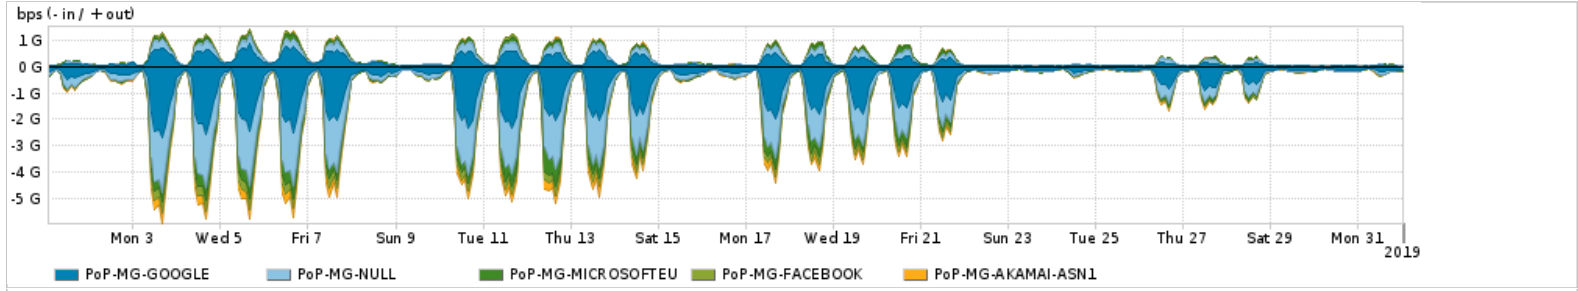

Os gráficos apresentados neste relatório de tráfego estão em formato stack, o que significa que seu valor é uma composição da soma dos componentes listados nas legendas localizadas logo abaixo dos gráficos. Os gráficos estão em "bps x tempo" e possuem dois eixos verticais, Out (positivo) e In (negativo).

ASN - Número do sistema autônomo

Profile - Objeto gerenciável definido arbitrariamente no Peakflow através de diversos parâmetros (ex: bloco cidr, peer-as, as-path, bgp community, interface, etc)

Utilização do serviço de Internet Commodity pelo PoP-MG

	PROFILE	PROFILE	IN	OUT	TOTAL
<input checked="" type="checkbox"/>	PoP-MG	Internet_Commodity	201.44 Mbps	62.14 Mbps	263.58 Mbps

Utilização das trocas de tráfego comerciais no Brasil pelo PoP-MG

	PROFILE	PROFILE	IN	OUT	TOTAL
<input checked="" type="checkbox"/>	PoP-MG	Parceiros	1.43 Gbps	407.56 Mbps	1.84 Gbps

Utilização do serviço de Internet acadêmica internacional pelo PoP-MG

	PROFILE	PROFILE	IN	OUT	TOTAL
<input checked="" type="checkbox"/>	PoP-MG	Internet_Academica	16.98 Mbps	4.15 Mbps	21.13 Mbps

Redes (AS's de origem) mais acessadas pelo PoP-MG