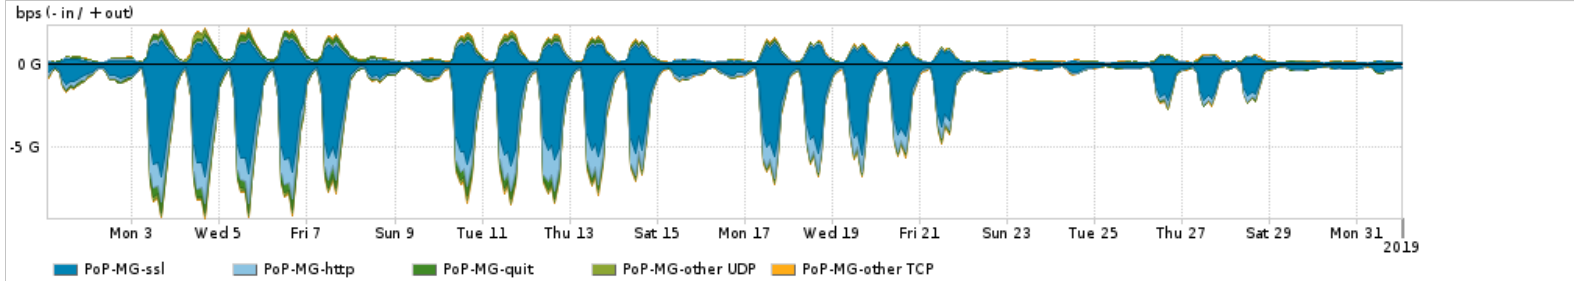

Distribuição do tráfego do PoP-MG por aplicação (análise em camada 3 e 4)

Average | Max | PCT95

PROFILE	APPLICATION	IN	OUT	TOTAL	
☒	PoP-MG	ssl	1.52 Gbps	340.95 Mbps	1.87 Gbps
☒	PoP-MG	http	372.21 Mbps	53.40 Mbps	425.61 Mbps