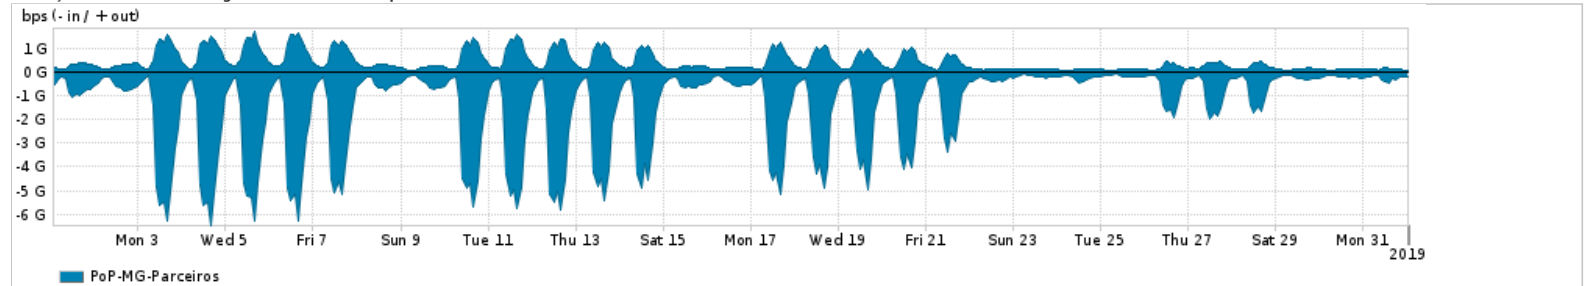

Os gráficos apresentados neste relatório de tráfego estão em formato stack, o que significa que seu valor é uma composição da soma dos componentes listados nas legendas localizadas logo abaixo dos gráficos. Os gráficos estão em "bps x tempo" e possuem dois eixos verticais, Out (positivo) e In (negativo).

ASN - Número do sistema autônomo

Profile - Objeto gerenciável definido arbitrariamente no Peakflow através de diversos parâmetros (ex: bloco cidr, peer-as, as-path, bgp community, interface, etc)

Utilização do serviço de Internet Commodity pelo PoP-MG

	PROFILE	PROFILE	IN	OUT	TOTAL
<input checked="" type="checkbox"/>	PoP-MG	Internet_Commodity	201.44 Mbps	62.14 Mbps	263.58 Mbps

Utilização das trocas de tráfego comerciais no Brasil pelo PoP-MG

	PROFILE	PROFILE	IN	OUT	TOTAL
<input checked="" type="checkbox"/>	PoP-MG	Parceiros	1.43 Gbps	407.56 Mbps	1.84 Gbps