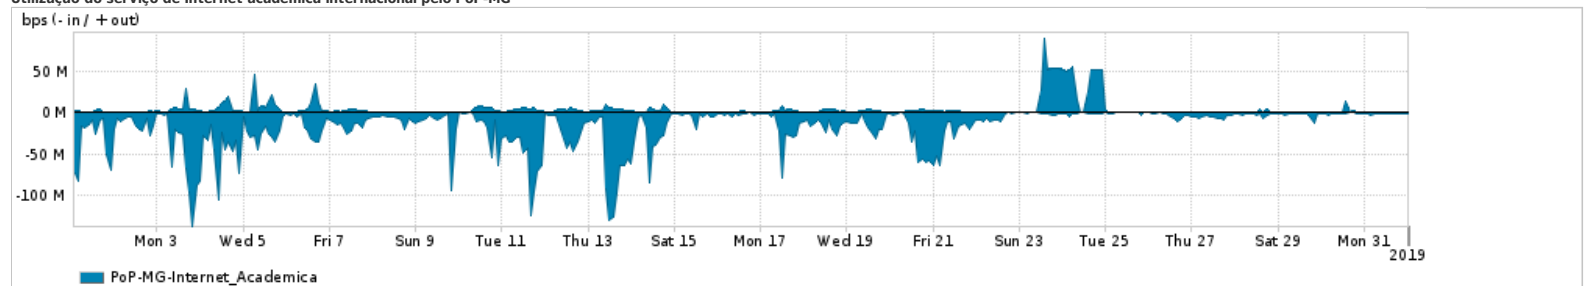

Utilização do serviço de Internet acadêmica internacional pelo PoP-MG

	PROFILE	PROFILE	IN	OUT	TOTAL
☒	PoP-MG	Internet_Academica	16.98 Mbps	4.15 Mbps	21.13 Mbps