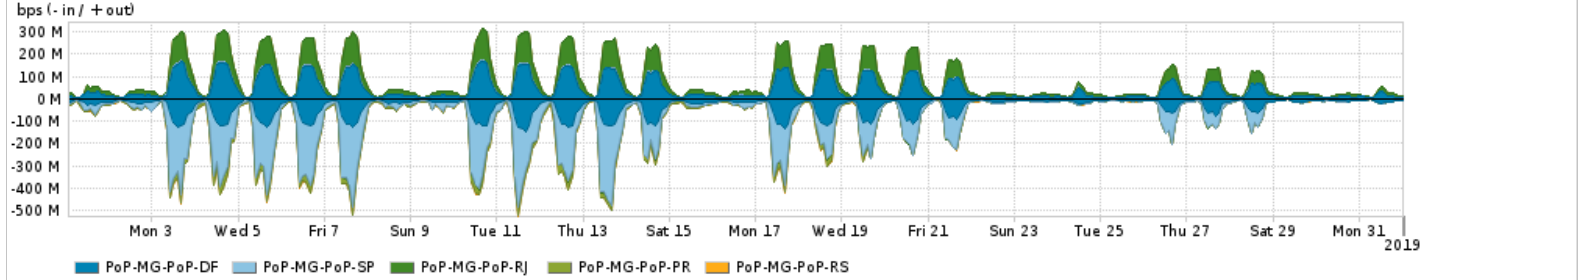

Interesse de tráfego do PoP-MG com os outros PoPs da RNP

Average | Max | PCT95

	PROFILE	PROFILE	IN	OUT	TOTAL
☒	PoP-MG	PoP-DF	34.80 Mbps	41.02 Mbps	75.83 Mbps
☒	PoP-MG	PoP-SP	57.98 Mbps	1.01 Mbps	58.99 Mbps
☒	PoP-MG	PoP-RJ	426.37 Kbps	36.43 Mbps	36.86 Mbps
☒	PoP-MG	PoP-PR	7.77 Mbps	1.00 bps	7.77 Mbps
☒	PoP-MG	PoP-RS	454.58 Kbps	882.00 bps	455.46 Kbps
☐	PoP-MG	PoP-RN	101.14 Kbps	0.00 bps	101.14 Kbps
☐	PoP-MG	PoP-MG	4.76 Kbps	4.76 Kbps	9.52 Kbps
☐	PoP-MG	PoP-SC	4.29 Kbps	841.00 bps	5.13 Kbps
☐	PoP-MG	PoP-SE	3.65 Kbps	0.00 bps	3.65 Kbps