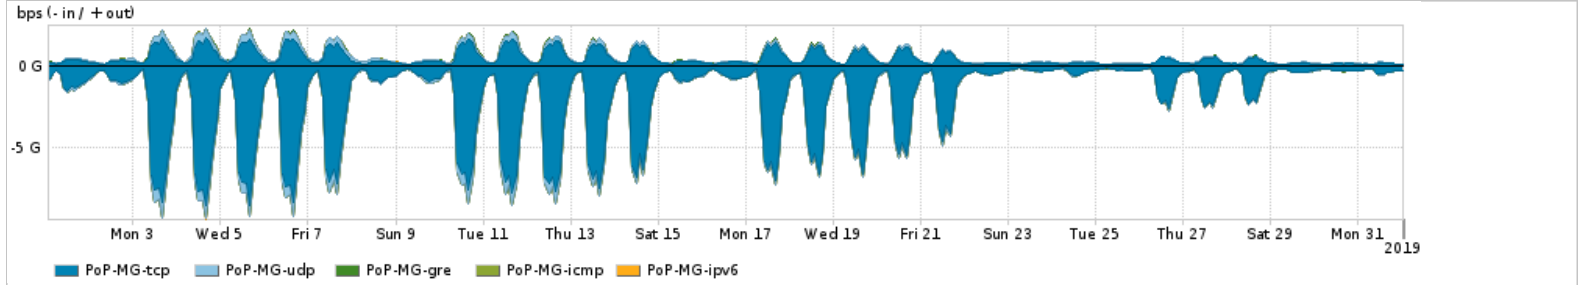

Distribuição do tráfego do PoP-MG por aplicação (análise em camada 3 e 4)

Average | Max | PCT95

PROFILE	APPLICATION	IN	OUT	TOTAL	
<input checked="" type="checkbox"/>	PoP-MG	ssl	1.52 Gbps	340.95 Mbps	1.87 Gbps
<input checked="" type="checkbox"/>	PoP-MG	http	372.21 Mbps	53.40 Mbps	425.61 Mbps

	PROFILE	APPLICATION	IN	OUT	TOTAL
<input checked="" type="checkbox"/>	PoP-MG	quit	89.55 Mbps	49.34 Mbps	138.90 Mbps
<input checked="" type="checkbox"/>	PoP-MG	other UDP	51.00 Mbps	53.81 Mbps	104.81 Mbps
<input checked="" type="checkbox"/>	PoP-MG	other TCP	43.52 Mbps	26.52 Mbps	70.03 Mbps
<input type="checkbox"/>	PoP-MG	ssh	5.48 Mbps	6.22 Mbps	11.70 Mbps
<input type="checkbox"/>	PoP-MG	smtp	3.80 Mbps	3.03 Mbps	6.82 Mbps
<input type="checkbox"/>	PoP-MG	dns	2.55 Mbps	1.90 Mbps	4.45 Mbps
<input type="checkbox"/>	PoP-MG	bittorrent	1.61 Mbps	2.62 Mbps	4.23 Mbps
<input type="checkbox"/>	PoP-MG	stun	1.91 Mbps	1.95 Mbps	3.86 Mbps

Distribuição do tráfego do PoP-MG por protocolo

	PROFILE	PROTOCOL	IN	OUT	TOTAL
<input checked="" type="checkbox"/>	PoP-MG	tcp	1.96 Gbps	441.69 Mbps	2.40 Gbps
<input checked="" type="checkbox"/>	PoP-MG	udp	146.13 Mbps	109.09 Mbps	255.22 Mbps
<input checked="" type="checkbox"/>	PoP-MG	gre	1.87 Mbps	8.58 Mbps	10.44 Mbps
<input checked="" type="checkbox"/>	PoP-MG	icmp	459.06 Kbps	864.99 Kbps	1.32 Mbps
<input checked="" type="checkbox"/>	PoP-MG	ipv6	401.81 Kbps	380.20 Kbps	782.00 Kbps
<input type="checkbox"/>	PoP-MG	ipv6-icmp	55.65 Kbps	52.45 Kbps	108.10 Kbps
<input type="checkbox"/>	PoP-MG	esp	66.75 Kbps	21.57 Kbps	88.32 Kbps
<input type="checkbox"/>	PoP-MG	sctp	133.00 bps	18.00 bps	151.00 bps
<input type="checkbox"/>	PoP-MG	ipv6-nonxt	52.00 bps	0.00 bps	52.00 bps
<input type="checkbox"/>	PoP-MG	igmp	0.00 bps	0.00 bps	0.00 bps