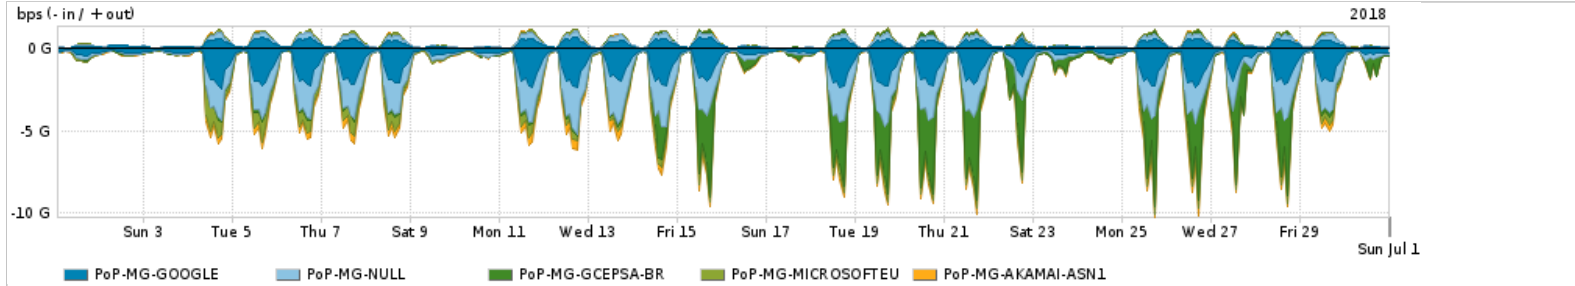

Os gráficos apresentados neste relatório de tráfego estão em formato stack, o que significa que seu valor é uma composição da soma dos componentes listados nas legendas localizadas logo abaixo dos gráficos. Os gráficos estão em "bps x tempo" e possuem dois eixos verticais, Out (positivo) e In (negativo).

PROFILE	PROFILE	IN	OUT	TOTAL
<input checked="" type="checkbox"/> PoP-MG	Internet_Commodity	230.81 Mbps	74.72 Mbps	305.53 Mbps

Utilização das trocas de tráfego comerciais no Brasil pelo PoP-MG

PROFILE	PROFILE	IN	OUT	TOTAL
<input checked="" type="checkbox"/> PoP-MG	Parceiros	2.46 Gbps	534.56 Mbps	3.00 Gbps

Utilização do serviço de Internet acadêmica internacional pelo PoP-MG

PROFILE	PROFILE	IN	OUT	TOTAL
<input checked="" type="checkbox"/> PoP-MG	Internet_Academica	31.98 Mbps	3.22 Mbps	35.20 Mbps

Redes (AS's de origem) mais acessadas pelo PoP-MG