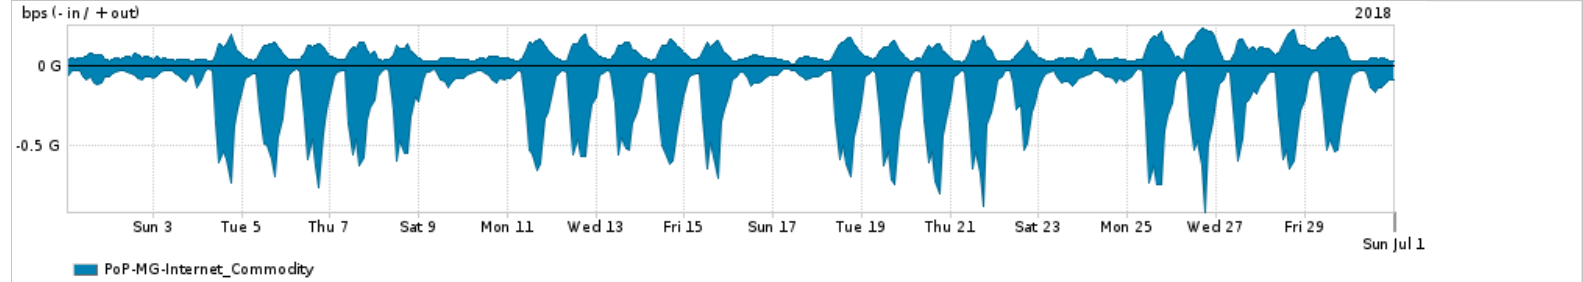

Os gráficos apresentados neste relatório de tráfego estão em formato stack, o que significa que seu valor é uma composição da soma dos componentes listados nas legendas localizadas logo abaixo dos gráficos. Os gráficos estão em "bps x tempo" e possuem dois eixos verticais, Out (positivo) e In (negativo).

A primeira coluna da tabela define o ponto de referência para entendimento dos valores de In e Out.
A contabilização do tráfego é sob o ponto de vista do AS da RNP, AS1916.

Legenda:

PoP - Ponto de presença da RNP

Parceiros - Provedores comerciais que a RNP mantém acordos de troca de tráfego

Internet Acadêmica - Acesso às redes acadêmicas internacionais, serviço atualmente provido pela RedClara

Internet commodity - Acesso pago à Internet global que é oferecido pela RNP aos seus clientes

ASN - Número do sistema autônomo

Profile - Objeto gerenciável definido arbitrariamente no Peakflow através de diversos parâmetros (ex: bloco cidr, peer-as, as-path, bgp community, interface, etc)

Utilização do serviço de Internet Commodity pelo PoP-MG