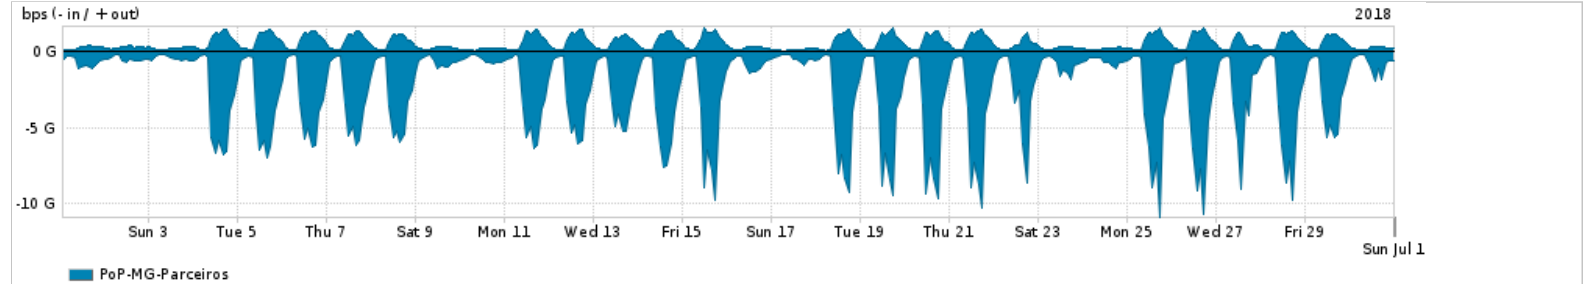

Os gráficos apresentados neste relatório de tráfego estão em formato stack, o que significa que seu valor é uma composição da soma dos componentes listados nas legendas localizadas logo abaixo dos gráficos. Os gráficos estão em "bps x tempo" e possuem dois eixos verticais, Out (positivo) e In (negativo).

A primeira coluna da tabela define o ponto de referência para entendimento dos valores de In e Out.
A contabilização do tráfego é sob o ponto de vista do AS da RNP, AS1916.

Legenda:

PoP - Ponto de presença da RNP

ASN - Número do sistema autônomo

Profile - Objeto gerenciável definido arbitrariamente no Peakflow através de diversos parâmetros (ex: bloco cidr, peer-as, as-path, bgp community, interface, etc)

Utilização do serviço de Internet Commodity pelo PoP-MG

PROFILE	PROFILE	IN	OUT	TOTAL
<input checked="" type="checkbox"/> PoP-MG	Internet_Commodity	230.81 Mbps	74.72 Mbps	305.53 Mbps

Utilização das trocas de tráfego comerciais no Brasil pelo PoP-MG

PROFILE	PROFILE	IN	OUT	TOTAL
<input checked="" type="checkbox"/> PoP-MG	Parceiros	2.46 Gbps	534.56 Mbps	3.00 Gbps