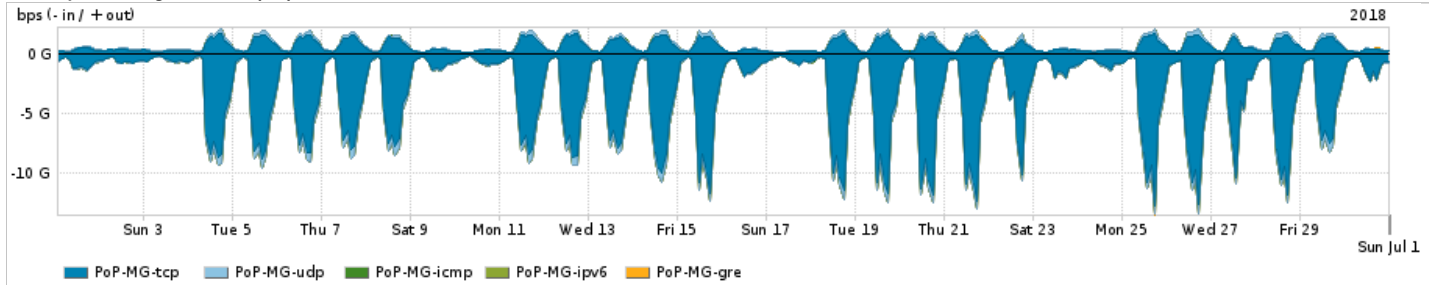

PROFILE	APPLICATION	IN	OUT	TOTAL
☒	PoP-MG	quit	176.54 Mbps	60.70 Mbps	237.24 Mbps
☒	PoP-MG	other UDP	65.34 Mbps	61.04 Mbps	126.38 Mbps
☒	PoP-MG	other TCP	48.73 Mbps	23.85 Mbps	72.57 Mbps
☐	PoP-MG	smtp	5.22 Mbps	5.44 Mbps	10.67 Mbps
☐	PoP-MG	ssh	4.63 Mbps	4.51 Mbps	9.14 Mbps
☐	PoP-MG	dns	3.35 Mbps	1.41 Mbps	4.76 Mbps
☐	PoP-MG	bittorrent	1.16 Mbps	2.07 Mbps	3.23 Mbps
☐	PoP-MG	qq	832.65 Kbps	2.22 Mbps	3.05 Mbps

Distribuição do tráfego do PoP-MG por protocolo

Average | Max | PCT95

	PROFILE	PROTOCOL	IN	OUT	TOTAL
☒	PoP-MG	tcp	3.21 Gbps	594.37 Mbps	3.80 Gbps
☒	PoP-MG	udp	247.37 Mbps	125.08 Mbps	372.46 Mbps
☒	PoP-MG	icmp	713.51 Kbps	907.70 Kbps	1.62 Mbps
☒	PoP-MG	ipv6	487.51 Kbps	399.22 Kbps	886.73 Kbps
☒	PoP-MG	gre	90.71 Kbps	594.19 Kbps	684.90 Kbps
☐	PoP-MG	esp	110.27 Kbps	37.02 Kbps	147.29 Kbps
☐	PoP-MG	ipv6-icmp	27.87 Kbps	34.78 Kbps	62.65 Kbps
☐	PoP-MG	255	244.00 bps	0.00 bps	244.00 bps
☐	PoP-MG	sctp	117.00 bps	0.00 bps	117.00 bps
☐	PoP-MG	ipv6-nonxt	3.00 bps	0.00 bps	3.00 bps

For assistance with this product, please contact support at <https://support.arbornetworks.com>