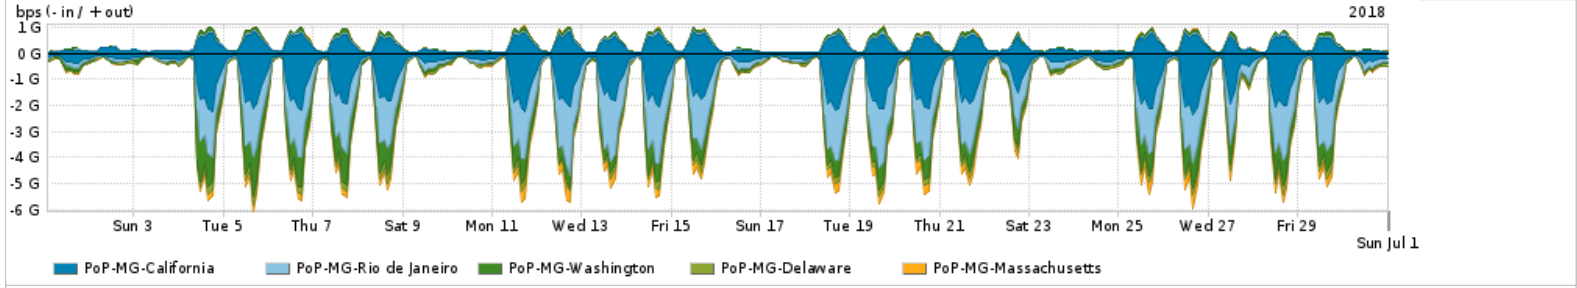

PROFILE	PROFILE	IN	OUT	TOTAL
☐	PoP-MG	PoP-PA	417.00 bps	0.00 bps	417.00 bps

Distribuição do tráfego do PoP-MG por estado, província ou similar

Average | Max | PCT95

	PROFILE	REGION	IN	OUT	TOTAL
☒	PoP-MG	California	691.66 Mbps	264.87 Mbps	956.53 Mbps
☒	PoP-MG	Rio de Janeiro	648.62 Mbps	27.24 Mbps	675.86 Mbps
☒	PoP-MG	Washington	286.14 Mbps	43.29 Mbps	329.43 Mbps
☒	PoP-MG	Delaware	114.20 Mbps	2.57 Mbps	116.77 Mbps
☒	PoP-MG	Massachusetts	99.58 Mbps	5.10 Mbps	104.69 Mbps
☐	PoP-MG	Sao Paulo	70.01 Mbps	30.05 Mbps	100.06 Mbps
☐	PoP-MG	Distrito Federal	42.75 Mbps	39.51 Mbps	82.26 Mbps
☐	PoP-MG	Virginia	59.68 Mbps	20.77 Mbps	80.45 Mbps
☐	PoP-MG	Pernambuco	10.48 Mbps	46.43 Mbps	56.91 Mbps
☐	PoP-MG	Minas Gerais	11.46 Mbps	23.42 Mbps	34.89 Mbps
☐	PoP-MG	Arizona	18.37 Mbps	590.16 Kbps	18.96 Mbps
☐	PoP-MG	Florida	16.96 Mbps	1.92 Mbps	18.88 Mbps
☐	PoP-MG	Rio Grande do Norte	13.87 Mbps	1.45 Mbps	15.32 Mbps
☐	PoP-MG	Texas	11.63 Mbps	2.92 Mbps	14.55 Mbps
☐	PoP-MG	New York	8.41 Mbps	5.49 Mbps	13.90 Mbps