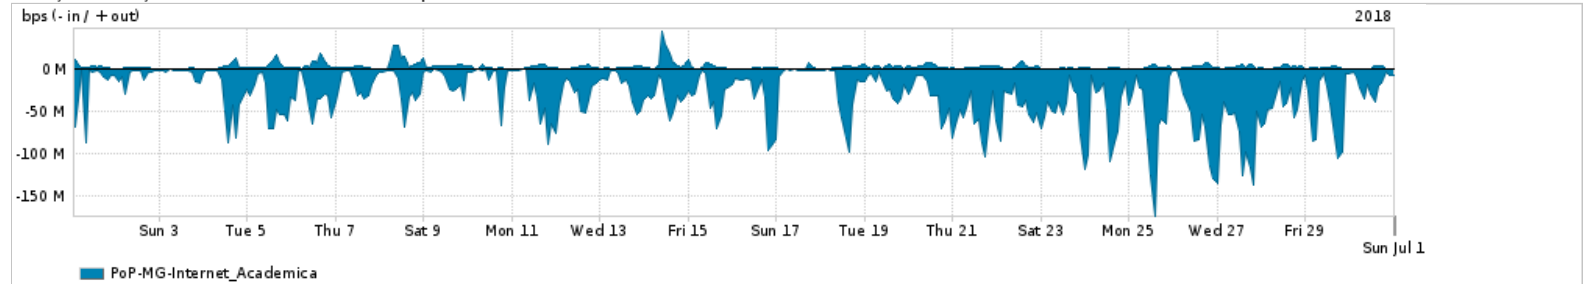

Utilização do serviço de Internet acadêmica internacional pelo PoP-MG

PROFILE	PROFILE	IN	OUT	TOTAL
☒ PoP-MG	Internet_Academica	31.98 Mbps	3.22 Mbps	35.20 Mbps