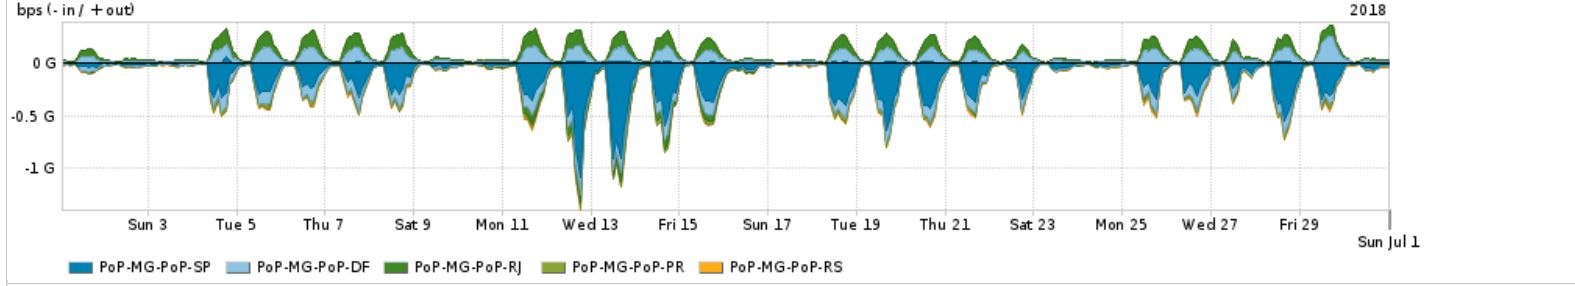

Interesse de tráfego do PoP-MG com os outros PoPs da RNP

Average | Max | PCT95

	PROFILE	PROFILE	IN	OUT	TOTAL
☒	PoP-MG	PoP-SP	122.89 Mbps	2.45 Mbps	125.35 Mbps
☒	PoP-MG	PoP-DF	41.75 Mbps	44.98 Mbps	86.73 Mbps
☒	PoP-MG	PoP-RJ	7.01 Mbps	44.12 Mbps	51.13 Mbps
☒	PoP-MG	PoP-PR	13.83 Mbps	27.00 bps	13.83 Mbps
☒	PoP-MG	PoP-RS	6.90 Mbps	143.91 Kbps	7.04 Mbps
☐	PoP-MG	PoP-SC	10.91 Kbps	18.87 Kbps	29.78 Kbps
☐	PoP-MG	PoP-PB	3.91 Kbps	186.00 bps	4.10 Kbps
☐	PoP-MG	PoP-TO	1.29 Kbps	0.00 bps	1.29 Kbps
☐	PoP-MG	PoP-MG	422.00 bps	422.00 bps	844.00 bps