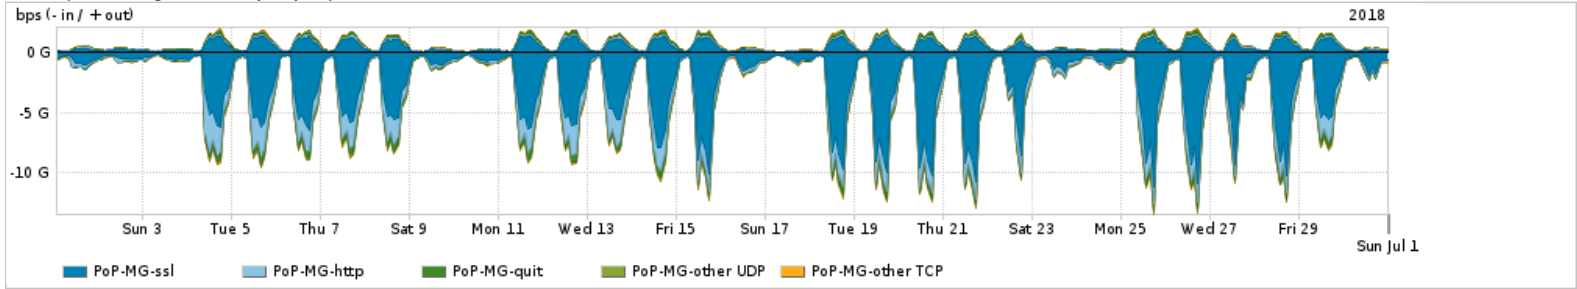

Distribuição do tráfego do PoP-MG por aplicação (análise em camada 3 e 4)

Average | Max | PCT95

	PROFILE	APPLICATION	IN	OUT	TOTAL
☒	PoP-MG	ssl	2.46 Gbps	463.81 Mbps	2.92 Gbps
☒	PoP-MG	http	681.00 Mbps	85.95 Mbps	766.95 Mbps