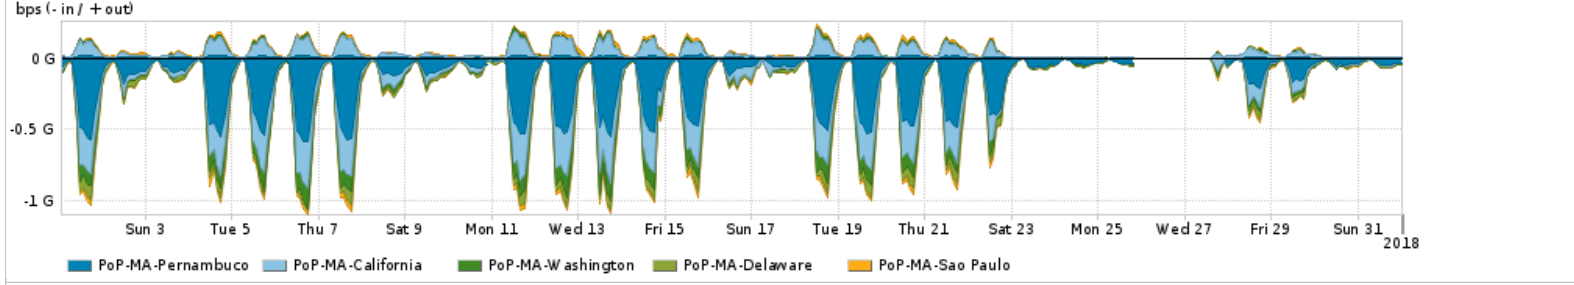

PROFILE	PROFILE	IN	OUT	TOTAL
☐	PoP-MA	PoP-PE	0.00 bps	10.00 bps	10.00 bps

Distribuição do tráfego do PoP-MA por estado, província ou similar

Average | Max | PCT95

	PROFILE	REGION	IN	OUT	TOTAL
☒	PoP-MA	Pernambuco	141.39 Mbps	4.58 Mbps	145.98 Mbps
☒	PoP-MA	California	68.67 Mbps	34.20 Mbps	102.86 Mbps
☒	PoP-MA	Washington	27.45 Mbps	2.98 Mbps	30.43 Mbps
☒	PoP-MA	Delaware	20.57 Mbps	356.84 Kbps	20.92 Mbps
☒	PoP-MA	Sao Paulo	8.98 Mbps	6.64 Mbps	15.62 Mbps
☐	PoP-MA	Maranhao	2.76 Mbps	10.69 Mbps	13.45 Mbps
☐	PoP-MA	Massachusetts	11.74 Mbps	550.89 Kbps	12.29 Mbps
☐	PoP-MA	Rio de Janeiro	9.03 Mbps	2.20 Mbps	11.23 Mbps
☐	PoP-MA	Arizona	9.47 Mbps	266.55 Kbps	9.74 Mbps
☐	PoP-MA	Virginia	5.81 Mbps	1.86 Mbps	7.67 Mbps
☐	PoP-MA	Texas	2.54 Mbps	1.54 Mbps	4.09 Mbps
☐	PoP-MA	Paraiba	3.22 Mbps	134.45 Kbps	3.35 Mbps
☐	PoP-MA	Minas Gerais	1.23 Mbps	1.68 Mbps	2.92 Mbps
☐	PoP-MA	Parana	1.58 Mbps	1.02 Mbps	2.60 Mbps
☐	PoP-MA	Rio Grande do Sul	855.50 Kbps	1.13 Mbps	1.98 Mbps