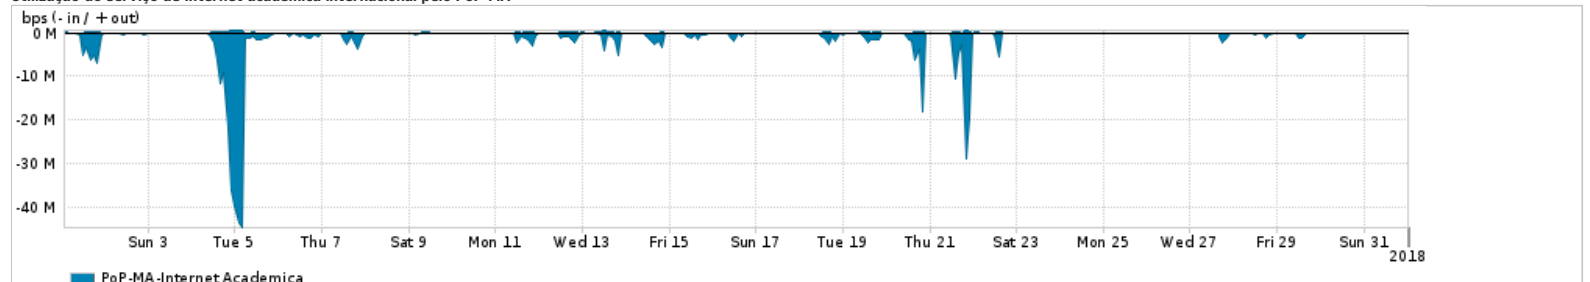

Utilização do serviço de Internet acadêmica internacional pelo PoP-MA

PROFILE	PROFILE	IN	OUT	TOTAL
☒ PoP-MA	Internet Acadêmica	1.24 Mbps	49.77 Kbps	1.28 Mbps