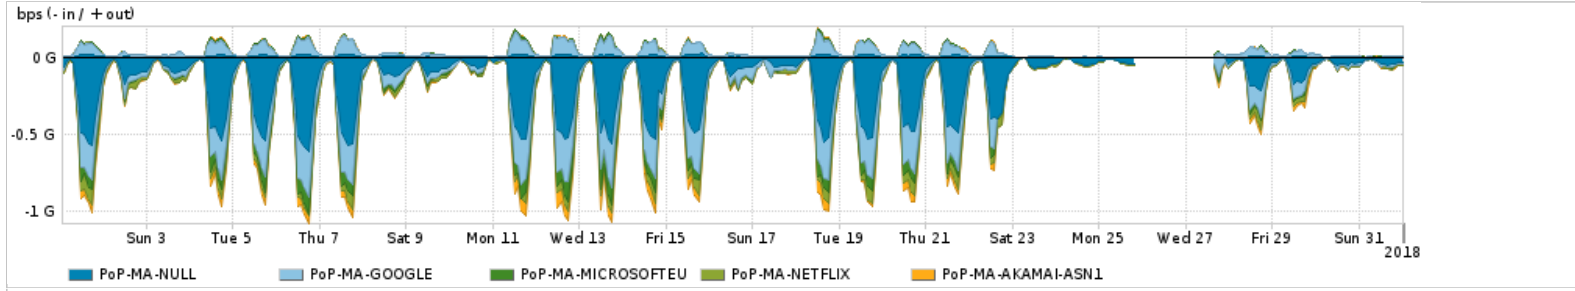

Os gráficos apresentados neste relatório de tráfego estão em formato stack, o que significa que seu valor é uma composição da soma dos componentes listados nas legendas localizadas logo abaixo dos gráficos. Os gráficos estão em "bps x tempo" e possuem dois eixos verticais, Out (positivo) e In (negativo).

ASN - Número do sistema autônomo

Profile - Objeto gerenciável definido arbitrariamente no Peakflow através de diversos parâmetros (ex: bloco cidr, peer-as, as-path, bgp community, interface, etc)

Utilização do serviço de Internet Commodity pelo PoP-MA

PROFILE	PROFILE	IN	OUT	TOTAL
<input checked="" type="checkbox"/> PoP-MA	Internet Commodity	50.05 Mbps	15.29 Mbps	65.34 Mbps

Utilização das trocas de tráfego comerciais no Brasil pelo PoP-MA

PROFILE	PROFILE	IN	OUT	TOTAL
<input checked="" type="checkbox"/> PoP-MA	Parceiros	221.87 Mbps	82.09 Mbps	303.96 Mbps

Utilização do serviço de Internet acadêmica internacional pelo PoP-MA

PROFILE	PROFILE	IN	OUT	TOTAL
<input checked="" type="checkbox"/> PoP-MA	Internet Acadêmica	1.24 Mbps	49.77 Kbps	1.28 Mbps

Redes (AS's de origem) mais acessadas pelo PoP-MA