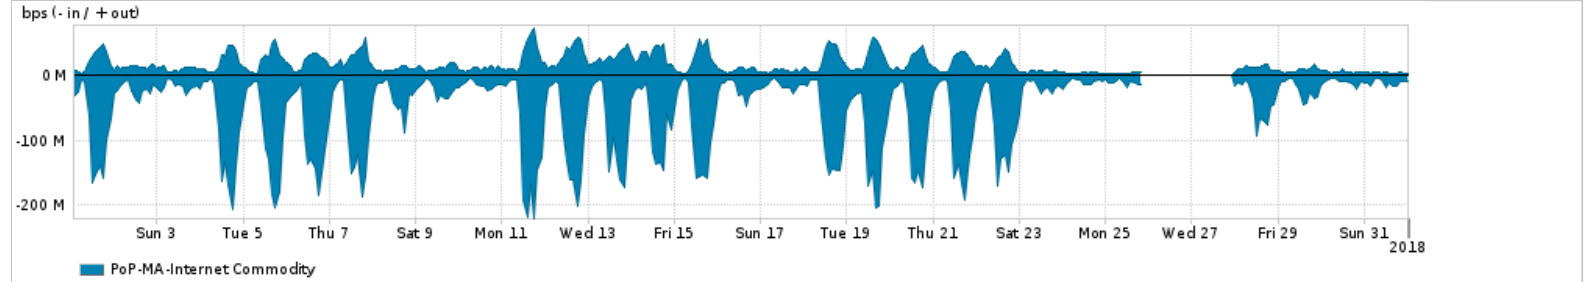

Os gráficos apresentados neste relatório de tráfego estão em formato stack, o que significa que seu valor é uma composição da soma dos componentes listados nas legendas localizadas logo abaixo dos gráficos. Os gráficos estão em "bps x tempo" e possuem dois eixos verticais, Out (positivo) e In (negativo).

A primeira coluna da tabela define o ponto de referência para entendimento dos valores de In e Out.

A contabilização do tráfego é sob o ponto de vista do AS da RNP, AS1916.

Legenda:

PoP - Ponto de presença da RNP

Parceiros - Provedores comerciais que a RNP mantém acordos de troca de tráfego

Internet Acadêmica - Acesso às redes acadêmicas internacionais, serviço atualmente provido pela RedClara

Internet commodity - Acesso pago à Internet global que é oferecido pela RNP aos seus clientes

ASN - Número do sistema autônomo

Profile - Objeto gerenciável definido arbitrariamente no Peakflow através de diversos parâmetros (ex: bloco cidr, peer-as, as-path, bgp community, interface, etc)

Utilização do serviço de Internet Commodity pelo PoP-MA