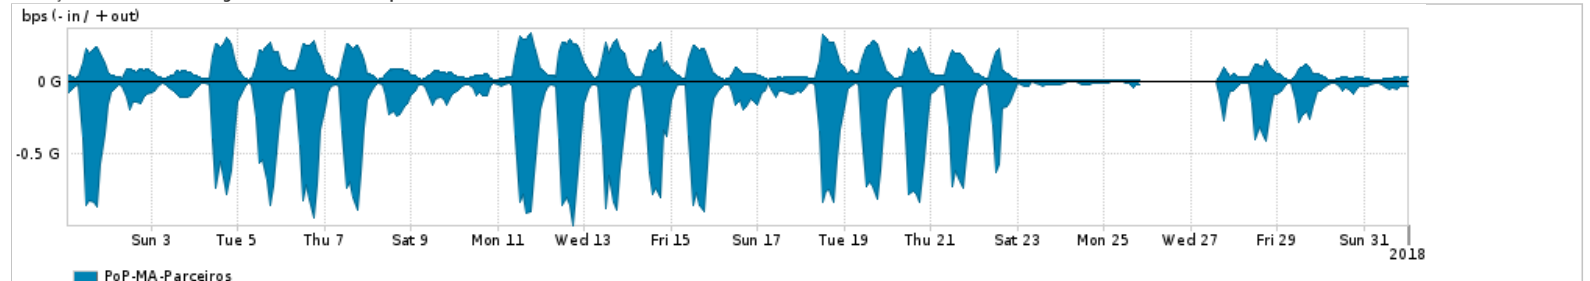

Os gráficos apresentados neste relatório de tráfego estão em formato stack, o que significa que seu valor é uma composição da soma dos componentes listados nas legendas localizadas logo abaixo dos gráficos. Os gráficos estão em "bps x tempo" e possuem dois eixos verticais, Out (positivo) e In (negativo).

ASN - Número do sistema autônomo

Profile - Objeto gerenciável definido arbitrariamente no Peakflow através de diversos parâmetros (ex: bloco cidr, peer-as, as-path, bgp community, interface, etc)

Utilização do serviço de Internet Commodity pelo PoP-MA

PROFILE	PROFILE	IN	OUT	TOTAL
<input checked="" type="checkbox"/> PoP-MA	Internet Commodity	50.05 Mbps	15.29 Mbps	65.34 Mbps

Utilização das trocas de tráfego comerciais no Brasil pelo PoP-MA

PROFILE	PROFILE	IN	OUT	TOTAL
<input checked="" type="checkbox"/> PoP-MA	Parceiros	221.87 Mbps	82.09 Mbps	303.96 Mbps