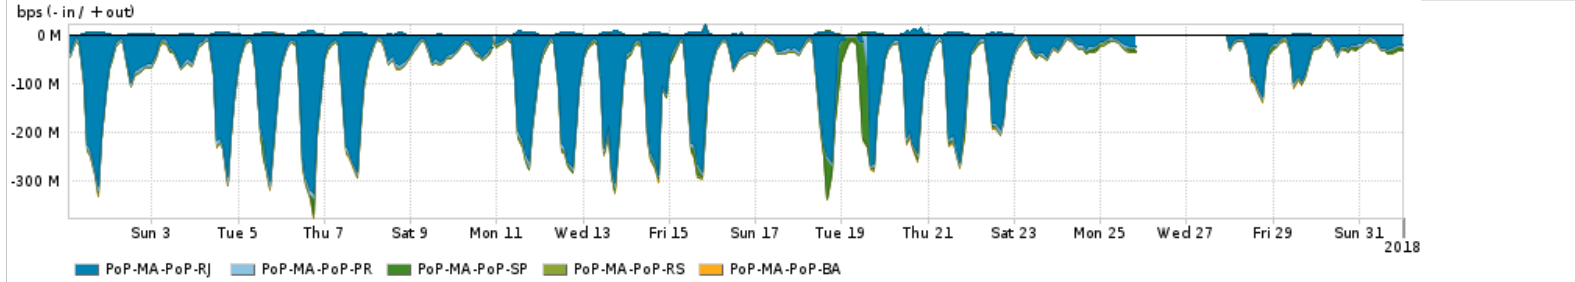

Interesse de tráfego do PoP-MA com os outros PoPs da RNP

Average | Max | PCT95

	PROFILE	PROFILE	IN	OUT	TOTAL
☒	PoP-MA	PoP-RJ	68.74 Mbps	1.79 Mbps	70.53 Mbps
☒	PoP-MA	PoP-PR	4.45 Mbps	0.00 bps	4.45 Mbps
☒	PoP-MA	PoP-SP	3.46 Mbps	76.06 Kbps	3.54 Mbps
☒	PoP-MA	PoP-RS	3.30 Mbps	27.00 bps	3.30 Mbps
☒	PoP-MA	PoP-BA	464.36 Kbps	10.30 Kbps	474.66 Kbps
☐	PoP-MA	PoP-PB	13.36 Kbps	271.00 bps	13.63 Kbps
☐	PoP-MA	PoP-DF	3.65 Kbps	157.00 bps	3.81 Kbps
☐	PoP-MA	PoP-SC	765.00 bps	1.00 bps	766.00 bps
☐	PoP-MA	PoP-MG	0.00 bps	25.00 bps	25.00 bps