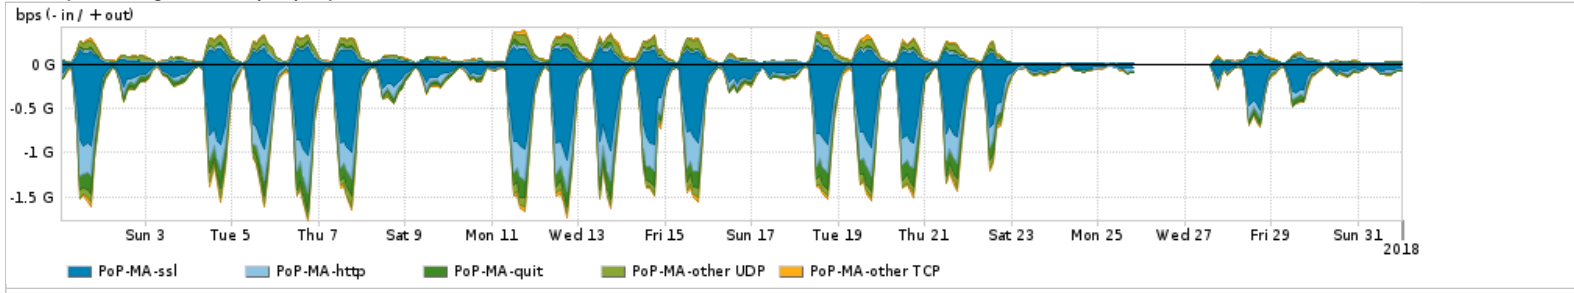

Distribuição do tráfego do PoP-MA por aplicação (análise em camada 3 e 4)

Average | Max | PCT95

	PROFILE	APPLICATION	IN	OUT	TOTAL
☒	PoP-MA	ssl	247.45 Mbps	43.49 Mbps	290.94 Mbps
☒	PoP-MA	http	85.33 Mbps	11.80 Mbps	97.14 Mbps