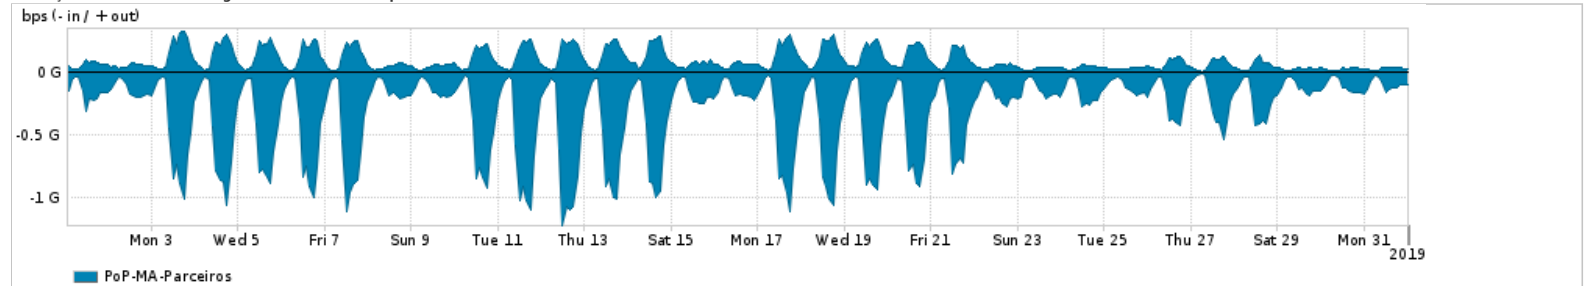

Utilização das trocas de tráfego comerciais no Brasil pelo PoP-MA

PROFILE	PROFILE	IN	OUT	TOTAL
☒ PoP-MA	Parceiros	306.05 Mbps	94.82 Mbps	400.88 Mbps