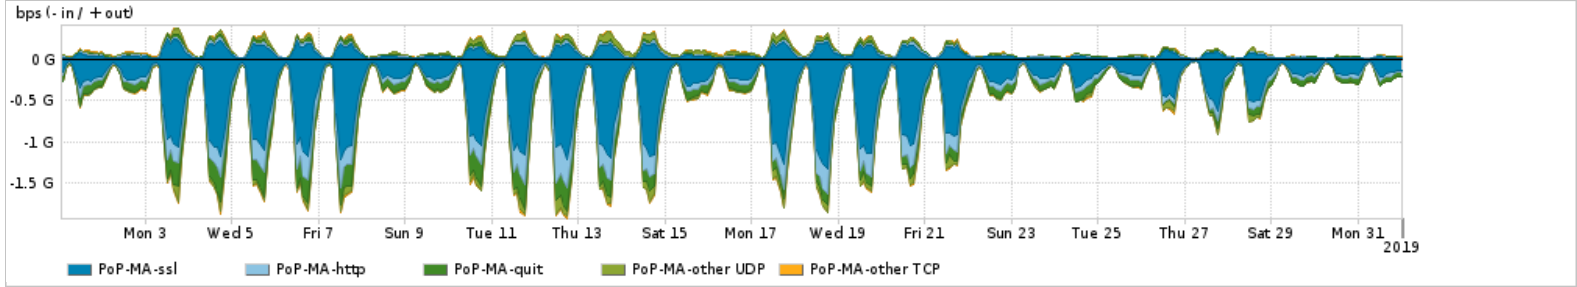

Distribuição do tráfego do PoP-MA por aplicação (análise em camada 3 e 4)

Average | Max | PCT95

	PROFILE	APPLICATION	IN	OUT	TOTAL
☒	PoP-MA	ssl	365.12 Mbps	61.23 Mbps	426.35 Mbps
☒	PoP-MA	http	86.58 Mbps	11.15 Mbps	97.73 Mbps