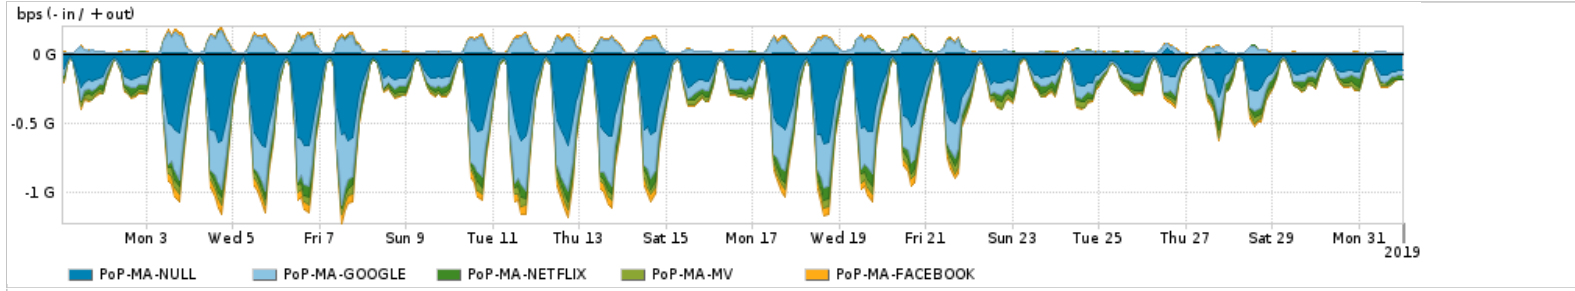

Redes (AS's de origem) mais acessadas pelo PoP-MA

Average | Max | PCT95

	PROFILE	AS NAME	ASN	IN	OUT	TOTAL
☒	PoP-MA	NULL	0	213.42 Mbps	4.98 Mbps	218.40 Mbps
☒	PoP-MA	GOOGLE	15169	101.21 Mbps	36.27 Mbps	137.49 Mbps
☒	PoP-MA	NETFLIX	2906	28.72 Mbps	629.10 Kbps	29.35 Mbps
☒	PoP-MA	MV	266269	25.07 Mbps	470.69 Kbps	25.54 Mbps
☒	PoP-MA	FACEBOOK	32934	16.77 Mbps	5.51 Mbps	22.28 Mbps
☐	PoP-MA	MICROSOFTEU	8068	17.17 Mbps	4.02 Mbps	21.19 Mbps
☐	PoP-MA	CLARO	28573	6.00 Mbps	8.35 Mbps	14.36 Mbps
☐	PoP-MA	AKAMAI-ASN1	20940	13.00 Mbps	542.22 Kbps	13.54 Mbps
☐	PoP-MA	EDGECAST	15133	13.09 Mbps	310.55 Kbps	13.40 Mbps
☐	PoP-MA	AMAZON-02	16509	10.19 Mbps	2.94 Mbps	13.13 Mbps