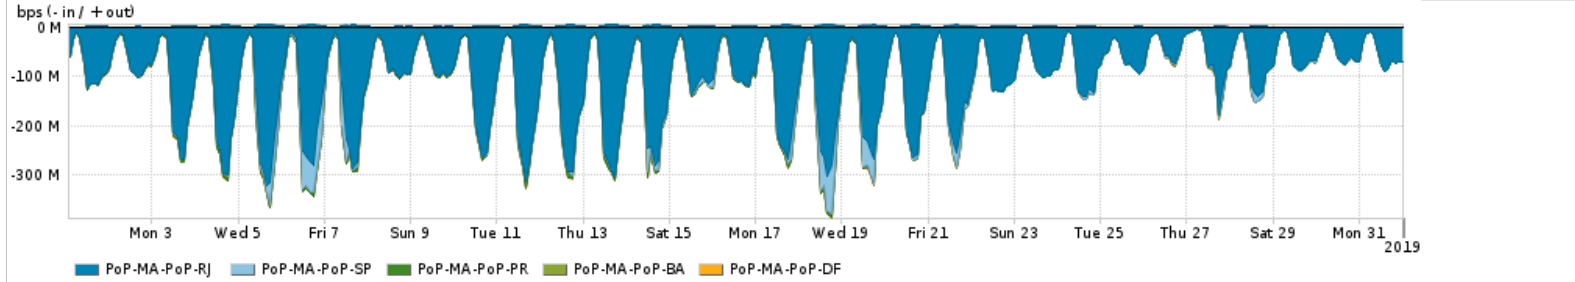

Interesse de tráfego do PoP-MA com os outros PoPs da RNP

Average | Max | PCT95

	PROFILE	PROFILE	IN	OUT	TOTAL
☒	PoP-MA	PoP-RJ	105.59 Mbps	2.12 Mbps	107.71 Mbps
☒	PoP-MA	PoP-SP	6.10 Mbps	123.51 Kbps	6.23 Mbps
☒	PoP-MA	PoP-PR	2.11 Mbps	5.00 bps	2.11 Mbps
☒	PoP-MA	PoP-BA	311.68 Kbps	5.76 Kbps	317.44 Kbps
☒	PoP-MA	PoP-DF	99.31 Kbps	1.09 Kbps	100.40 Kbps
☐	PoP-MA	PoP-RS	75.08 Kbps	43.00 bps	75.12 Kbps
☐	PoP-MA	PoP-RN	16.47 Kbps	0.00 bps	16.47 Kbps
☐	PoP-MA	PoP-AP	181.00 bps	9.65 Kbps	9.84 Kbps
☐	PoP-MA	PoP-PA	80.00 bps	7.52 Kbps	7.60 Kbps