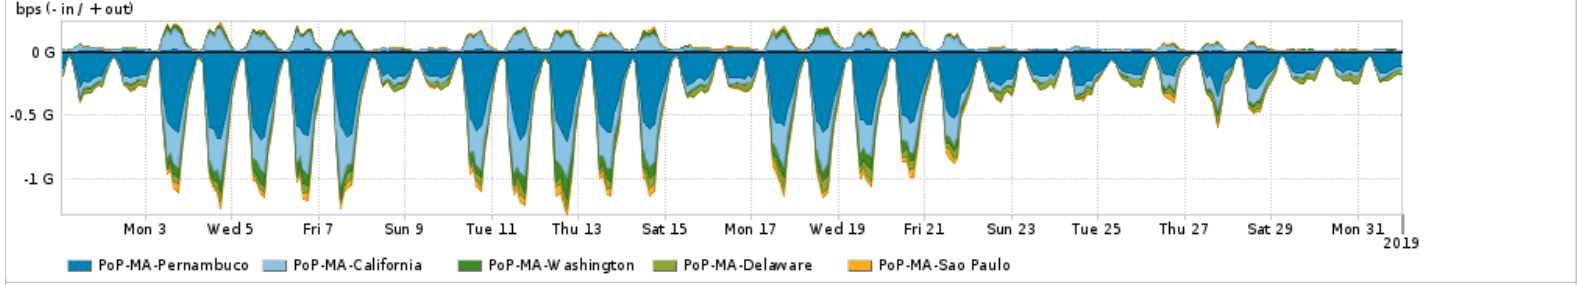

PROFILE	PROFILE	IN	OUT	TOTAL
☐	PoP-MA	PoP-MA	682.00 bps	682.00 bps	1.36 Kbps

Distribuição do tráfego do PoP-MA por estado, província ou similar

Average | Max | PCT95

	PROFILE	REGION	IN	OUT	TOTAL
☒	PoP-MA	Pernambuco	232.40 Mbps	5.70 Mbps	238.10 Mbps
☒	PoP-MA	California	84.69 Mbps	40.75 Mbps	125.44 Mbps
☒	PoP-MA	Washington	25.88 Mbps	5.13 Mbps	31.00 Mbps
☒	PoP-MA	Delaware	28.78 Mbps	700.29 Kbps	29.48 Mbps
☒	PoP-MA	Sao Paulo	13.73 Mbps	6.30 Mbps	20.04 Mbps
☐	PoP-MA	Rio de Janeiro	11.03 Mbps	1.96 Mbps	12.99 Mbps
☐	PoP-MA	Massachusetts	11.96 Mbps	613.98 Kbps	12.58 Mbps
☐	PoP-MA	Virginia	9.10 Mbps	2.41 Mbps	11.51 Mbps
☐	PoP-MA	Arizona	10.91 Mbps	244.41 Kbps	11.15 Mbps
☐	PoP-MA	Maranhao	2.51 Mbps	8.49 Mbps	11.00 Mbps
☐	PoP-MA	Texas	2.63 Mbps	1.19 Mbps	3.82 Mbps
☐	PoP-MA	Minas Gerais	1.18 Mbps	1.57 Mbps	2.75 Mbps
☐	PoP-MA	Parana	837.51 Kbps	1.45 Mbps	2.29 Mbps
☐	PoP-MA	Quebec	2.15 Mbps	117.69 Kbps	2.27 Mbps
☐	PoP-MA	Oregon	405.96 Kbps	1.85 Mbps	2.26 Mbps