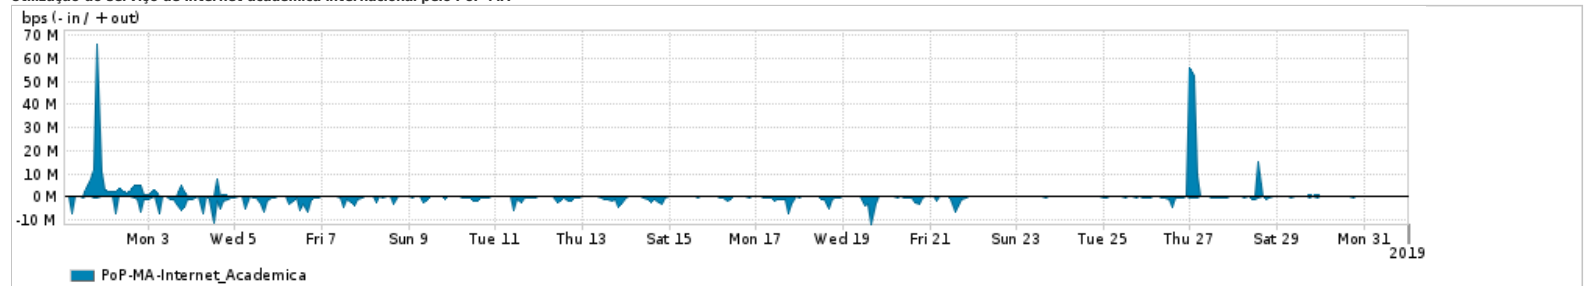

Utilização do serviço de Internet acadêmica internacional pelo PoP-MA

PROFILE	PROFILE	IN	OUT	TOTAL
☒ PoP-MA	Internet_Academica	847.89 Kbps	825.42 Kbps	1.67 Mbps