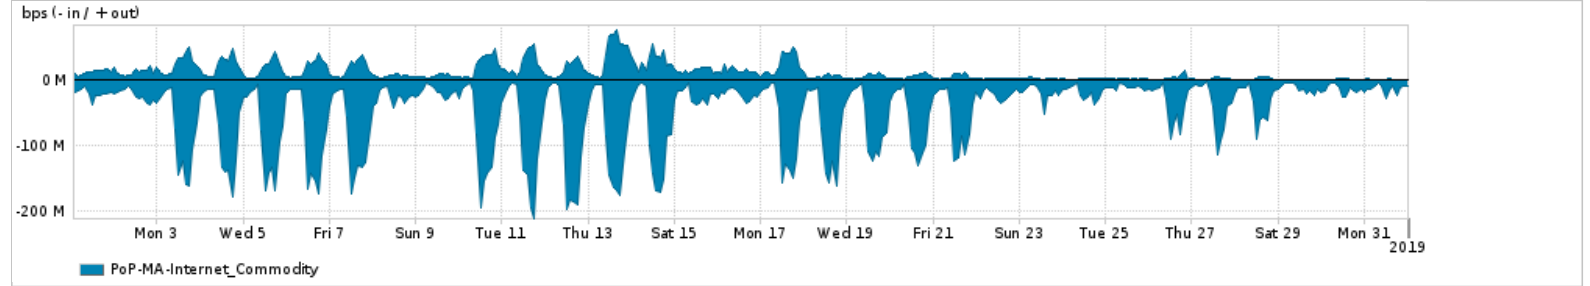

Os gráficos apresentados neste relatório de tráfego estão em formato stack, o que significa que seu valor é uma composição da soma dos componentes listados nas legendas localizadas logo abaixo dos gráficos. Os gráficos estão em "bps x tempo" e possuem dois eixos verticais, Out (positivo) e In (negativo).

A primeira coluna da tabela define o ponto de referência para entendimento dos valores de In e Out.
A contabilização do tráfego é sob o ponto de vista do AS da RNP, AS1916.

Legenda:

- PoP - Ponto de presença da RNP
- Parceiros - Provedores comerciais que a RNP mantém acordos de troca de tráfego
- Internet Acadêmica - Acesso às redes acadêmicas internacionais, serviço atualmente provido pela RedClara
- Internet commodity - Acesso pago à Internet global que é oferecido pela RNP aos seus clientes
- ASN - Número do sistema autônomo
- Profile - Objeto gerenciável definido arbitrariamente no Peakflow através de diversos parâmetros (ex: bloco cidr, peer-as, as-path, bgp community, interface, etc)

Utilização do serviço de Internet Commodity pelo PoP-MA

PROFILE	PROFILE	IN	OUT	TOTAL
☒ PoP-MA	Internet_Commodity	48.07 Mbps	11.32 Mbps	59.39 Mbps