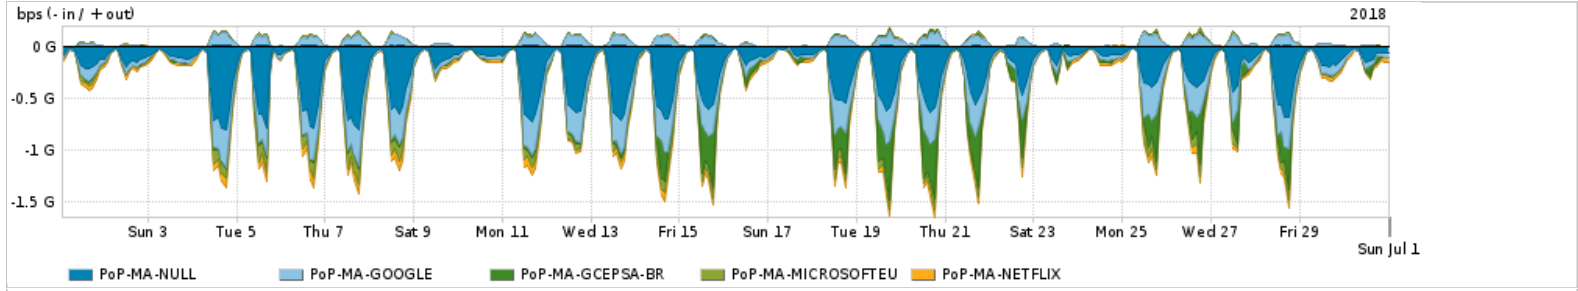

Redes (AS's de origem) mais acessadas pelo PoP-MA

Average | Max | PCT95

	PROFILE	AS NAME	ASN	IN	OUT	TOTAL
☒	PoP-MA	NULL	0	207.60 Mbps	5.45 Mbps	213.05 Mbps
☒	PoP-MA	GOOGLE	15169	100.22 Mbps	35.97 Mbps	136.18 Mbps
☒	PoP-MA	GCEPSA-BR	28604	44.90 Mbps	1.15 Mbps	46.05 Mbps
☒	PoP-MA	MICROSOFTEU	8068	29.82 Mbps	3.83 Mbps	33.65 Mbps
☒	PoP-MA	NETFLIX	2906	29.70 Mbps	620.16 Kbps	30.32 Mbps
☐	PoP-MA	FACEBOOK	32934	17.30 Mbps	3.84 Mbps	21.14 Mbps
☐	PoP-MA	AMAZON-02	16509	15.89 Mbps	2.97 Mbps	18.86 Mbps
☐	PoP-MA	CLARO	28573	7.55 Mbps	8.33 Mbps	15.88 Mbps
☐	PoP-MA	AKAMAI-ASN1	20940	14.56 Mbps	628.63 Kbps	15.19 Mbps
☐	PoP-MA	EDGECAST	15133	12.21 Mbps	262.46 Kbps	12.47 Mbps