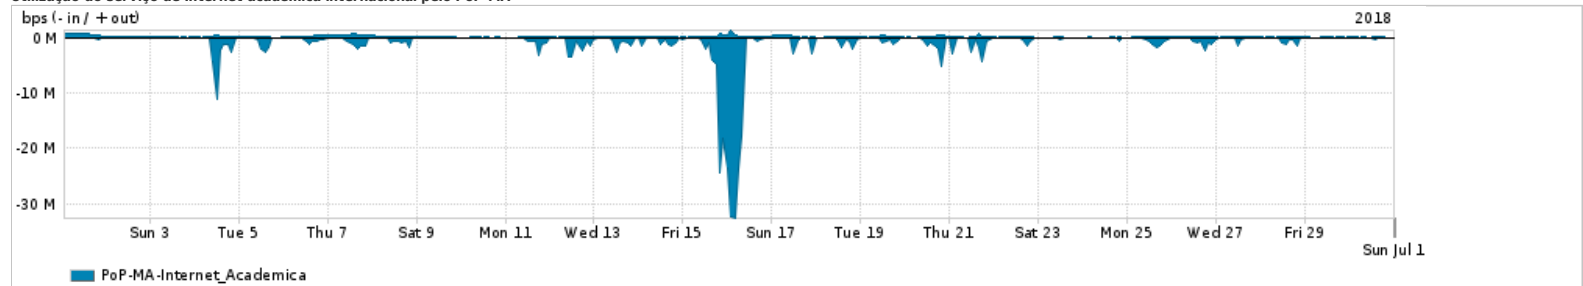

Os gráficos apresentados neste relatório de tráfego estão em formato stack, o que significa que seu valor é uma composição da soma dos componentes listados nas legendas localizadas logo abaixo dos gráficos. Os gráficos estão em "bps x tempo" e possuem dois eixos verticais, Out (positivo) e In (negativo).

A primeira coluna da tabela define o ponto de referência para entendimento dos valores de In e Out.
A contabilização do tráfego é sob o ponto de vista do AS da RNP, AS1916.

Legenda:

- PoP - Ponto de presença da RNP
- Parceiros - Provedores comerciais que a RNP mantém acordos de troca de tráfego
- Internet Acadêmica - Acesso às redes acadêmicas internacionais, serviço atualmente provido pela RedClara
- Internet commodity - Acesso pago à Internet global que é oferecido pela RNP aos seus clientes
- ASN - Número do sistema autônomo
- Profile - Objeto gerenciável definido arbitrariamente no Peakflow através de diversos parâmetros (ex: bloco cidr, peer-as, as-path, bgp community, interface, etc)

Utilização do serviço de Internet Commodity pelo PoP-MA

PROFILE	PROFILE	IN	OUT	TOTAL
<input checked="" type="checkbox"/> PoP-MA	Internet_Commodity	54.82 Mbps	13.64 Mbps	68.45 Mbps

Utilização das trocas de tráfego comerciais no Brasil pelo PoP-MA

PROFILE	PROFILE	IN	OUT	TOTAL
<input checked="" type="checkbox"/> PoP-MA	Parceiros	358.21 Mbps	107.26 Mbps	465.47 Mbps

Utilização do serviço de Internet acadêmica internacional pelo PoP-MA

PROFILE	PROFILE	IN	OUT	TOTAL
<input checked="" type="checkbox"/> PoP-MA	Internet_Academica	974.35 Kbps	109.95 Kbps	1.08 Mbps