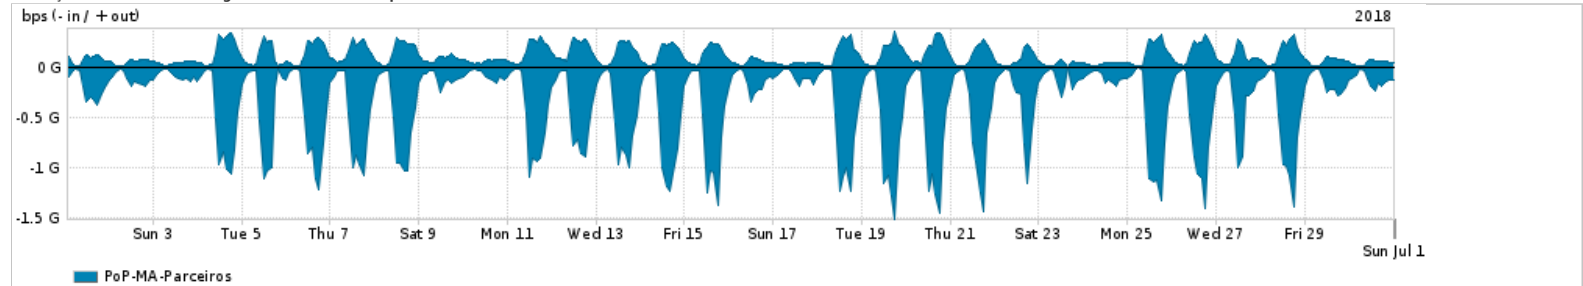

Os gráficos apresentados neste relatório de tráfego estão em formato stack, o que significa que seu valor é uma composição da soma dos componentes listados nas legendas localizadas logo abaixo dos gráficos. Os gráficos estão em "bps x tempo" e possuem dois eixos verticais, Out (positivo) e In (negativo).

A primeira coluna da tabela define o ponto de referência para entendimento dos valores de In e Out.
A contabilização do tráfego é sob o ponto de vista do AS da RNP, AS1916.

Legenda:

- PoP - Ponto de presença da RNP
- Parceiros - Provedores comerciais que a RNP mantém acordos de troca de tráfego
- Internet Acadêmica - Acesso às redes acadêmicas internacionais, serviço atualmente provido pela RedClara
- Internet commodity - Acesso pago à Internet global que é oferecido pela RNP aos seus clientes
- ASN - Número do sistema autônomo
- Profile - Objeto gerenciável definido arbitrariamente no Peakflow através de diversos parâmetros (ex: bloco cidr, peer-as, as-path, bgp community, interface, etc)

Utilização do serviço de Internet Commodity pelo PoP-MA

PROFILE	PROFILE	IN	OUT	TOTAL
<input checked="" type="checkbox"/> PoP-MA	Internet_Commodity	54.82 Mbps	13.64 Mbps	68.45 Mbps

Utilização das trocas de tráfego comerciais no Brasil pelo PoP-MA

PROFILE	PROFILE	IN	OUT	TOTAL
<input checked="" type="checkbox"/> PoP-MA	Parceiros	358.21 Mbps	107.26 Mbps	465.47 Mbps

Utilização do serviço de Internet acadêmica internacional pelo PoP-MA

PROFILE	PROFILE	IN	OUT	TOTAL
<input checked="" type="checkbox"/> PoP-MA	Internet_Academica	974.35 Kbps	109.95 Kbps	1.08 Mbps