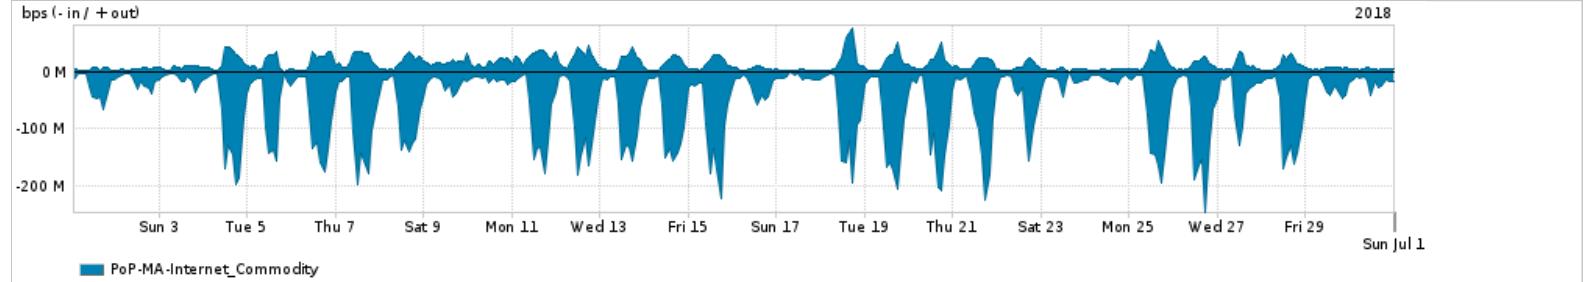

Os gráficos apresentados neste relatório de tráfego estão em formato stack, o que significa que seu valor é uma composição da soma dos componentes listados nas legendas localizadas logo abaixo dos gráficos. Os gráficos estão em "bps x tempo" e possuem dois eixos verticais, Out (positivo) e In (negativo).

A primeira coluna da tabela define o ponto de referência para entendimento dos valores de In e Out.
A contabilização do tráfego é sob o ponto de vista do AS da RNP, AS1916.

Legenda:

- PoP - Ponto de presença da RNP
- Parceiros - Provedores comerciais que a RNP mantém acordos de troca de tráfego
- Internet Acadêmica - Acesso às redes acadêmicas internacionais, serviço atualmente provido pela RedClara
- Internet commodity - Acesso pago à Internet global que é oferecido pela RNP aos seus clientes
- ASN - Número do sistema autônomo
- Profile - Objeto gerenciável definido arbitrariamente no Peakflow através de diversos parâmetros (ex: bloco cidr, peer-as, as-path, bgp community, interface, etc)

Utilização do serviço de Internet Commodity pelo PoP-MA

PROFILE	PROFILE	IN	OUT	TOTAL
<input checked="" type="checkbox"/> PoP-MA	Internet_Commodity	54.82 Mbps	13.64 Mbps	68.45 Mbps

Utilização das trocas de tráfego comerciais no Brasil pelo PoP-MA