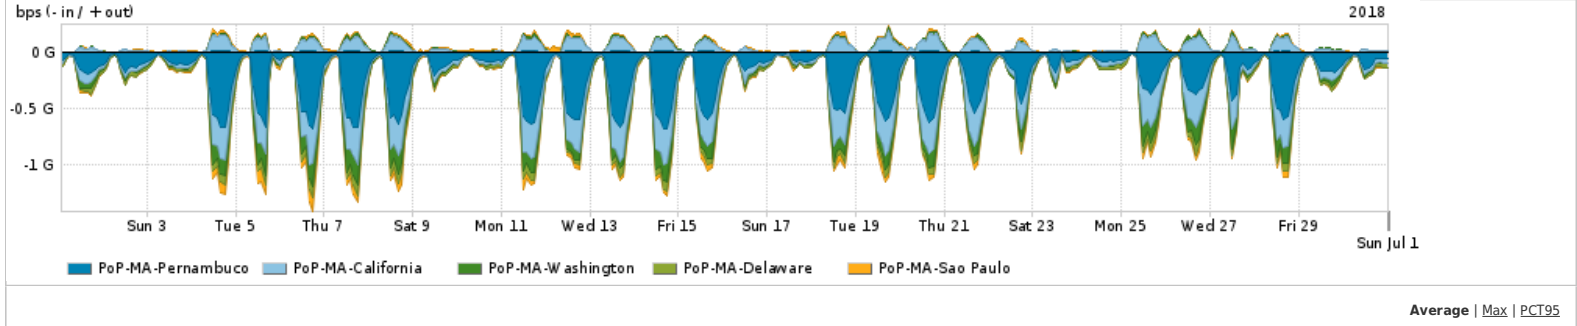

PROFILE	PROFILE	IN	OUT	TOTAL
☐	PoP-MA	PoP-RN	8.00 bps	0.00 bps	8.00 bps

Distribuição do tráfego do PoP-MA por estado, província ou similar

	PROFILE	REGION	IN	OUT	TOTAL
☒	PoP-MA	Pernambuco	196.24 Mbps	5.65 Mbps	201.88 Mbps
☒	PoP-MA	California	94.33 Mbps	43.81 Mbps	138.15 Mbps
☒	PoP-MA	Washington	43.00 Mbps	4.75 Mbps	47.74 Mbps
☒	PoP-MA	Delaware	29.67 Mbps	621.20 Kbps	30.29 Mbps
☒	PoP-MA	Sao Paulo	17.25 Mbps	7.01 Mbps	24.26 Mbps
☐	PoP-MA	Maranhao	4.64 Mbps	18.06 Mbps	22.69 Mbps
☐	PoP-MA	Rio de Janeiro	17.63 Mbps	2.74 Mbps	20.37 Mbps
☐	PoP-MA	Massachusetts	14.95 Mbps	700.37 Kbps	15.65 Mbps
☐	PoP-MA	Virginia	9.95 Mbps	2.82 Mbps	12.78 Mbps
☐	PoP-MA	Rio Grande do Sul	5.54 Mbps	1.21 Mbps	6.75 Mbps
☐	PoP-MA	Arizona	5.47 Mbps	142.42 Kbps	5.61 Mbps
☐	PoP-MA	Texas	2.76 Mbps	1.15 Mbps	3.92 Mbps
☐	PoP-MA	Minas Gerais	1.57 Mbps	1.38 Mbps	2.95 Mbps
☐	PoP-MA	Florida	2.64 Mbps	296.76 Kbps	2.94 Mbps
☐	PoP-MA	Rio Grande do Norte	2.13 Mbps	708.70 Kbps	2.84 Mbps