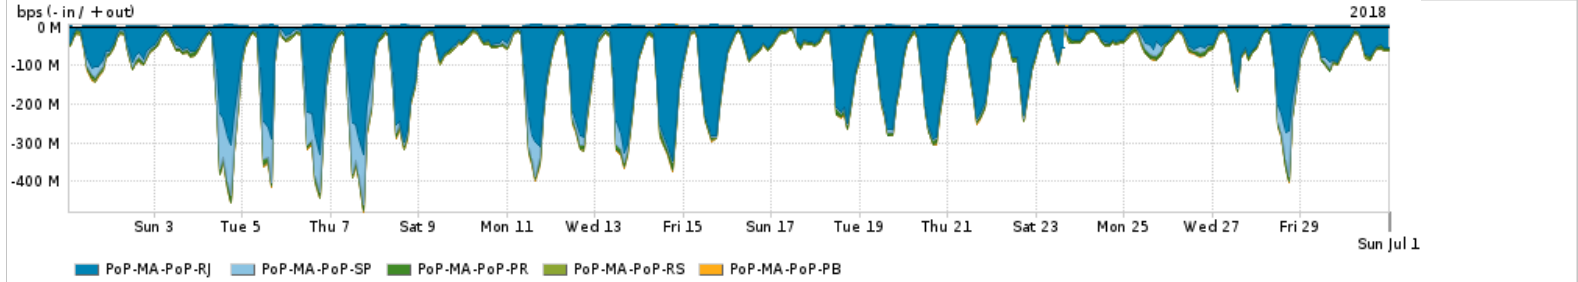

Interesse de tráfego do PoP-MA com os outros PoPs da RNP

Average | Max | PCT95

	PROFILE	PROFILE	IN	OUT	TOTAL
☒	PoP-MA	PoP-RJ	87.66 Mbps	1.55 Mbps	89.22 Mbps
☒	PoP-MA	PoP-SP	11.13 Mbps	198.29 Kbps	11.33 Mbps
☒	PoP-MA	PoP-PR	5.64 Mbps	0.00 bps	5.64 Mbps
☒	PoP-MA	PoP-RS	4.41 Mbps	629.00 bps	4.41 Mbps
☒	PoP-MA	PoP-PB	544.71 Kbps	10.71 Kbps	555.42 Kbps
☐	PoP-MA	PoP-DF	85.36 Kbps	1.04 Kbps	86.41 Kbps
☐	PoP-MA	PoP-SC	1.10 Kbps	31.35 Kbps	32.45 Kbps
☐	PoP-MA	PoP-PI	588.00 bps	0.00 bps	588.00 bps
☐	PoP-MA	PoP-PA	108.00 bps	0.00 bps	108.00 bps