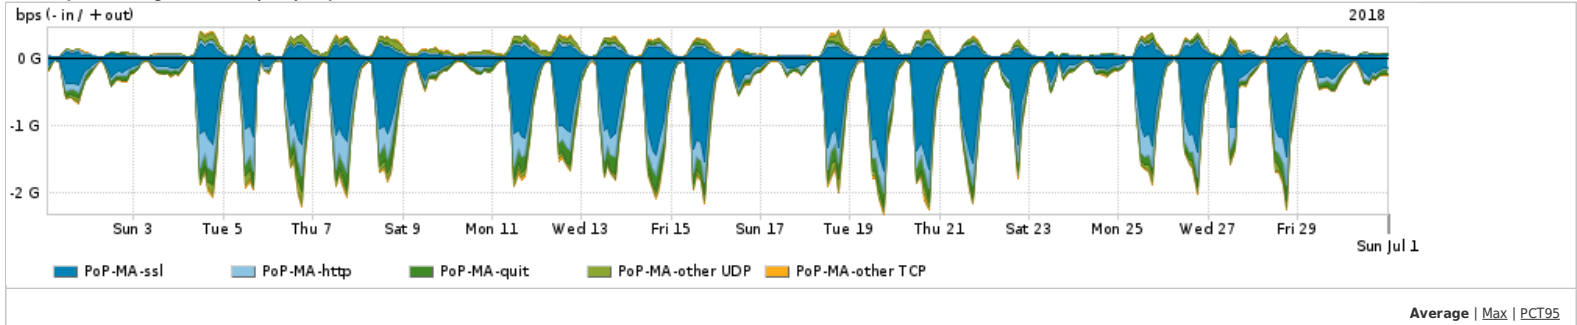

Distribuição do tráfego do PoP-MA por aplicação (análise em camada 3 e 4)

	PROFILE	APPLICATION	IN	OUT	TOTAL
☒	PoP-MA	ssl	398.97 Mbps	61.32 Mbps	460.29 Mbps
☒	PoP-MA	http	109.68 Mbps	16.10 Mbps	125.78 Mbps