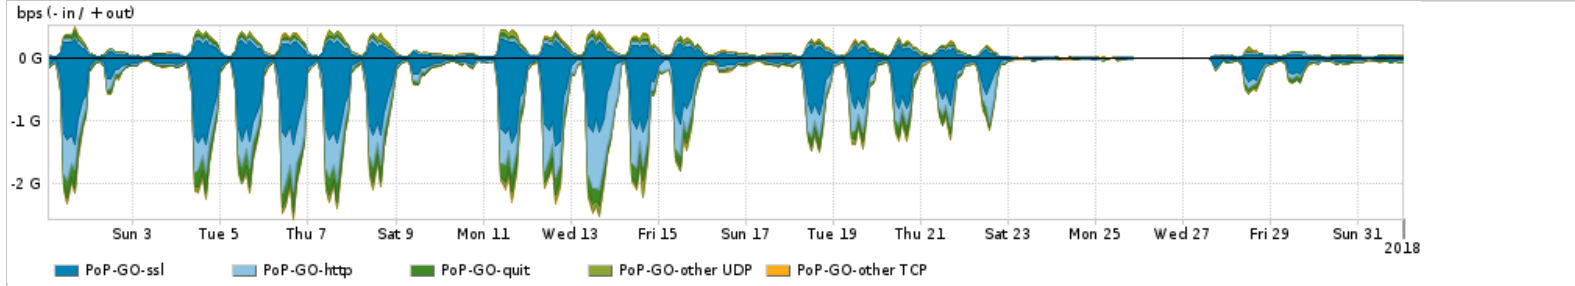

Distribuição do tráfego do PoP-GO por aplicação (análise em camada 3 e 4)

Average | Max | PCT95

	PROFILE	APPLICATION	IN	OUT	TOTAL
☒	PoP-GO	ssl	300.44 Mbps	67.66 Mbps	368.10 Mbps
☒	PoP-GO	http	144.12 Mbps	18.20 Mbps	162.32 Mbps
☒	PoP-GO	quit	60.33 Mbps	11.31 Mbps	71.64 Mbps
☒	PoP-GO	other UDP	23.76 Mbps	20.12 Mbps	43.88 Mbps