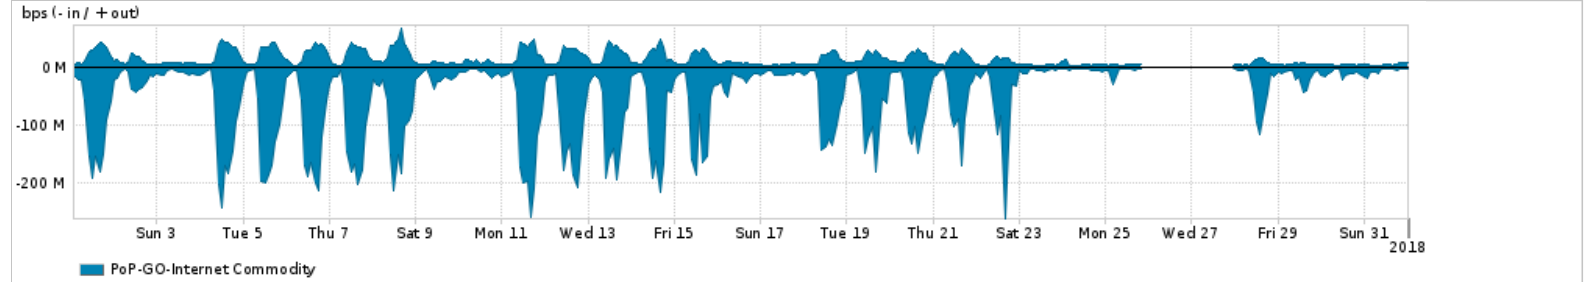

Os gráficos apresentados neste relatório de tráfego estão em formato stack, o que significa que seu valor é uma composição da soma dos componentes listados nas legendas localizadas logo abaixo dos gráficos. Os gráficos estão em "bps x tempo" e possuem dois eixos verticais, Out (positivo) e In (negativo).

A primeira coluna da tabela define o ponto de referência para entendimento dos valores de In e Out.
A contabilização do tráfego é sob o ponto de vista do AS da RNP, AS1916.

Legenda:

PoP - Ponto de presença da RNP

Parceiros - Provedores comerciais que a RNP mantém acordos de troca de tráfego

Internet Acadêmica - Acesso às redes acadêmicas internacionais, serviço atualmente provido pela RedClara

Internet commodity - Acesso pago à Internet global que é oferecido pela RNP aos seus clientes

ASN - Número do sistema autônomo

Profile - Objeto gerenciável definido arbitrariamente no Peakflow através de diversos parâmetros (ex: bloco cidr, peer-as, as-path, bgp community, interface, etc)

Utilização do serviço de Internet Commodity pelo PoP-GO