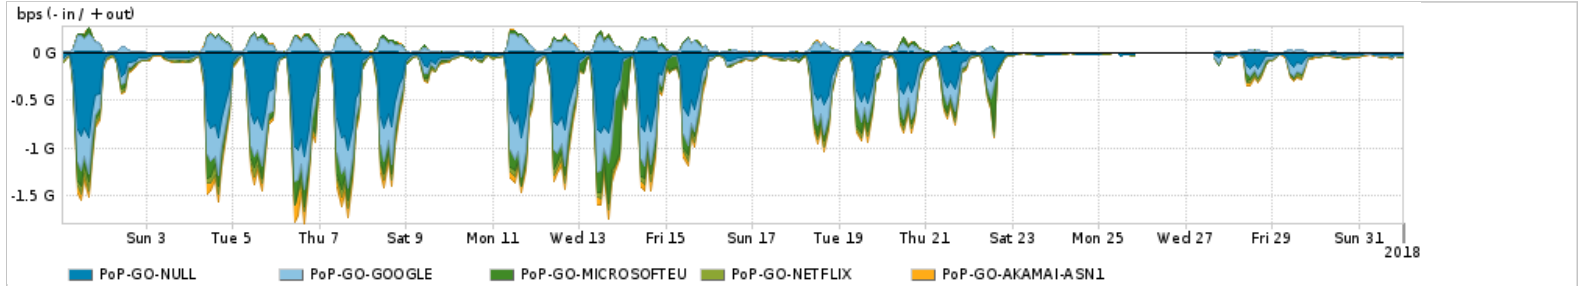

Os gráficos apresentados neste relatório de tráfego estão em formato stack, o que significa que seu valor é uma composição da soma dos componentes listados nas legendas localizadas logo abaixo dos gráficos. Os gráficos estão em "bps x tempo" e possuem dois eixos verticais, Out (positivo) e In (negativo).

ASN - Número do sistema autônomo

Profile - Objeto gerenciável definido arbitrariamente no Peakflow através de diversos parâmetros (ex: bloco cidr, peer-as, as-path, bgp community, interface, etc)

Utilização do serviço de Internet Commodity pelo PoP-GO

PROFILE	PROFILE	IN	OUT	TOTAL
<input checked="" type="checkbox"/> PoP-GO	Internet Commodity	50.76 Mbps	12.26 Mbps	63.02 Mbps

Utilização das trocas de tráfego comerciais no Brasil pelo PoP-GO/h1>

PROFILE	PROFILE	IN	OUT	TOTAL
<input checked="" type="checkbox"/> PoP-GO	Parceiros	293.97 Mbps	122.83 Mbps	416.80 Mbps

Utilização do serviço de Internet acadêmica internacional pelo PoP-GO

PROFILE	PROFILE	IN	OUT	TOTAL
<input checked="" type="checkbox"/> PoP-GO	Internet Acadêmica	3.03 Mbps	186.24 Kbps	3.21 Mbps

Redes (AS's de origem) mais acessadas pelo PoP-GO