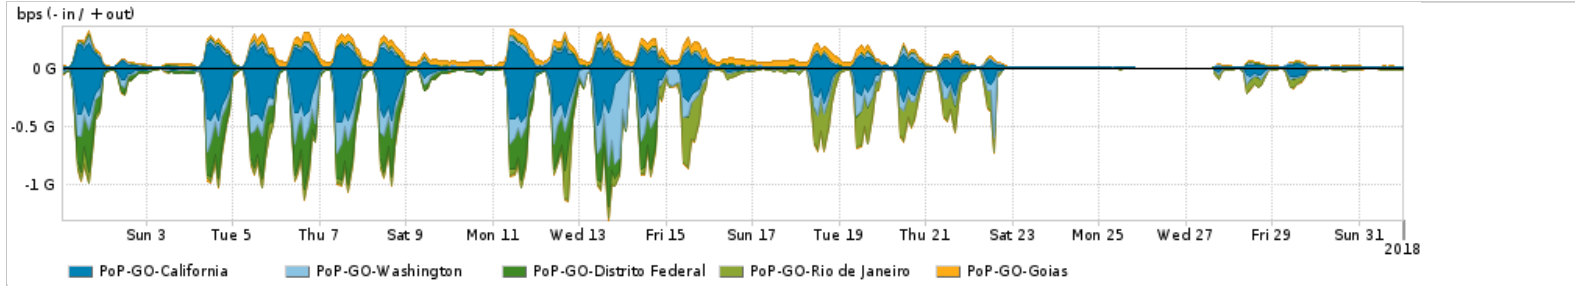

Distribuição do tráfego do PoP-GO por estado, província ou similar

Average | Max | PCT95

	PROFILE	REGION	IN	OUT	TOTAL
☒	PoP-GO	California	89.14 Mbps	40.41 Mbps	129.55 Mbps
☒	PoP-GO	Washington	49.25 Mbps	7.02 Mbps	56.27 Mbps
☒	PoP-GO	Distrito Federal	51.04 Mbps	3.33 Mbps	54.38 Mbps
☒	PoP-GO	Rio de Janeiro	39.44 Mbps	2.45 Mbps	41.88 Mbps
☒	PoP-GO	Goias	3.29 Mbps	28.28 Mbps	31.57 Mbps
☐	PoP-GO	Delaware	22.06 Mbps	342.82 Kbps	22.41 Mbps
☐	PoP-GO	Sao Paulo	11.76 Mbps	5.27 Mbps	17.03 Mbps
☐	PoP-GO	Massachusetts	11.84 Mbps	563.99 Kbps	12.40 Mbps
☐	PoP-GO	Virginia	7.32 Mbps	3.40 Mbps	10.71 Mbps
☐	PoP-GO	Arizona	8.02 Mbps	189.82 Kbps	8.21 Mbps
☐	PoP-GO	Texas	3.22 Mbps	510.24 Kbps	3.73 Mbps
☐	PoP-GO	Noord-Holland	3.46 Mbps	177.55 Kbps	3.64 Mbps
☐	PoP-GO	Parana	2.66 Mbps	863.64 Kbps	3.52 Mbps
☐	PoP-GO	Minas Gerais	1.04 Mbps	2.13 Mbps	3.17 Mbps
☐	PoP-GO	Florida	2.49 Mbps	349.40 Kbps	2.84 Mbps