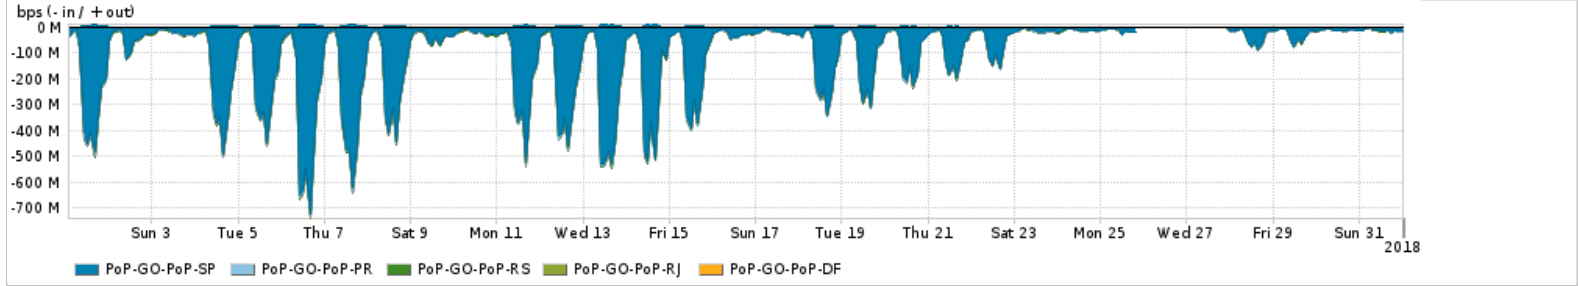

Interesse de tráfego do PoP-GO com os outros PoPs da RNP

Average | Max | PCT95

	PROFILE	PROFILE	IN	OUT	TOTAL
☒	PoP-GO	PoP-SP	102.35 Mbps	1.93 Mbps	104.28 Mbps
☒	PoP-GO	PoP-PR	4.51 Mbps	0.00 bps	4.51 Mbps
☒	PoP-GO	PoP-RS	1.53 Mbps	30.00 bps	1.53 Mbps
☒	PoP-GO	PoP-RJ	25.42 Kbps	429.00 bps	25.85 Kbps
☒	PoP-GO	PoP-DF	15.05 Kbps	881.00 bps	15.93 Kbps
☐	PoP-GO	PoP-SC	2.02 Kbps	2.00 bps	2.02 Kbps
☐	PoP-GO	PoP-GO	19.00 bps	19.00 bps	38.00 bps
☐	PoP-GO	PoP-MG	0.00 bps	3.00 bps	3.00 bps