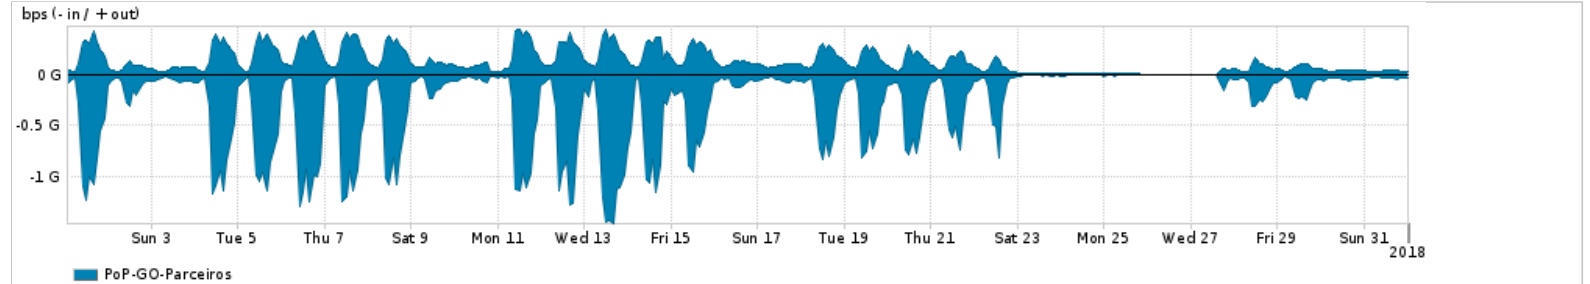

Os gráficos apresentados neste relatório de tráfego estão em formato stack, o que significa que seu valor é uma composição da soma dos componentes listados nas legendas localizadas logo abaixo dos gráficos. Os gráficos estão em "bps x tempo" e possuem dois eixos verticais, Out (positivo) e In (negativo).

ASN - Número do sistema autônomo

Profile - Objeto gerenciável definido arbitrariamente no Peakflow através de diversos parâmetros (ex: bloco cidr, peer-as, as-path, bgp community, interface, etc)

Utilização do serviço de Internet Commodity pelo PoP-GO

PROFILE	PROFILE	IN	OUT	TOTAL
<input checked="" type="checkbox"/> PoP-GO	Internet Commodity	50.76 Mbps	12.26 Mbps	63.02 Mbps

Utilização das trocas de tráfego comerciais no Brasil pelo PoP-GO/h1>

PROFILE	PROFILE	IN	OUT	TOTAL
<input checked="" type="checkbox"/> PoP-GO	Parceiros	293.97 Mbps	122.83 Mbps	416.80 Mbps