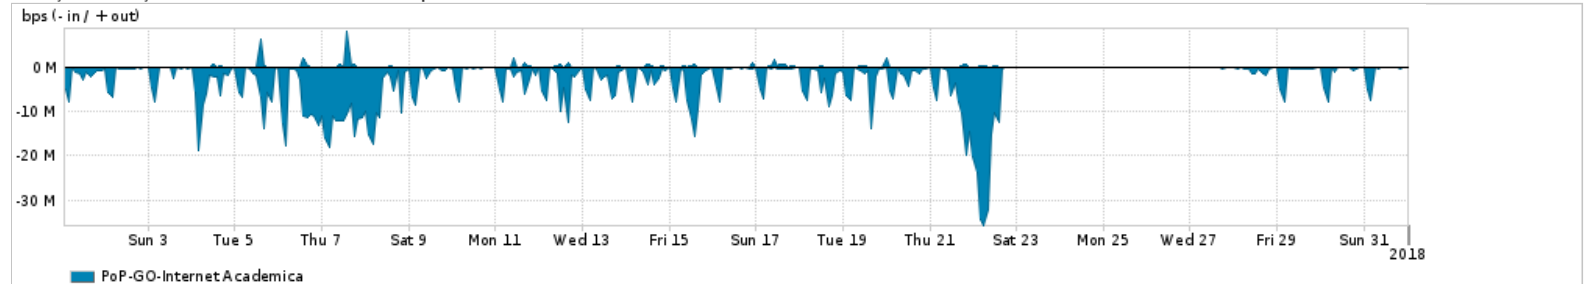

Utilização do serviço de Internet acadêmica internacional pelo PoP-GO

PROFILE	PROFILE	IN	OUT	TOTAL
☒ PoP-GO	Internet Acadêmica	3.03 Mbps	186.24 Kbps	3.21 Mbps