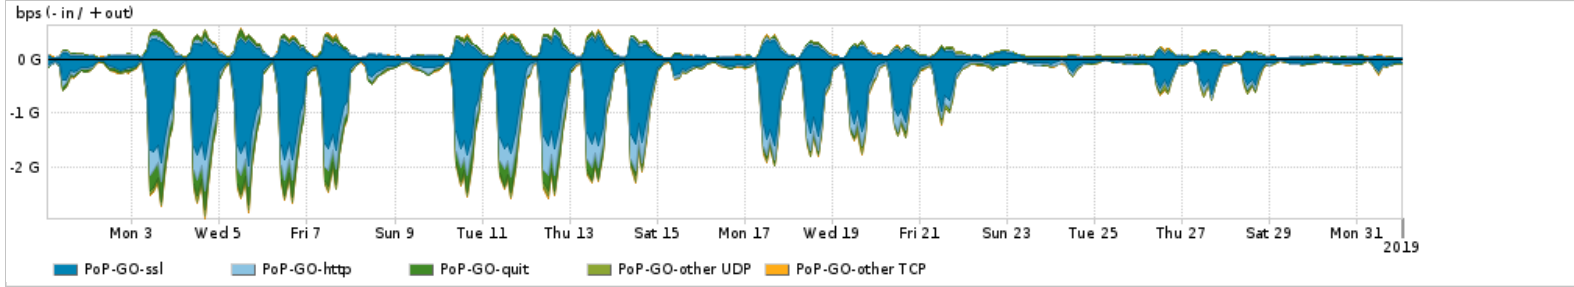

Distribuição do tráfego do PoP-GO por aplicação (análise em camada 3 e 4)

Average | Max | PCT95

	PROFILE	APPLICATION	IN	OUT	TOTAL
☒	PoP-GO	ssl	433.51 Mbps	98.63 Mbps	532.14 Mbps
☒	PoP-GO	http	102.08 Mbps	17.60 Mbps	119.68 Mbps