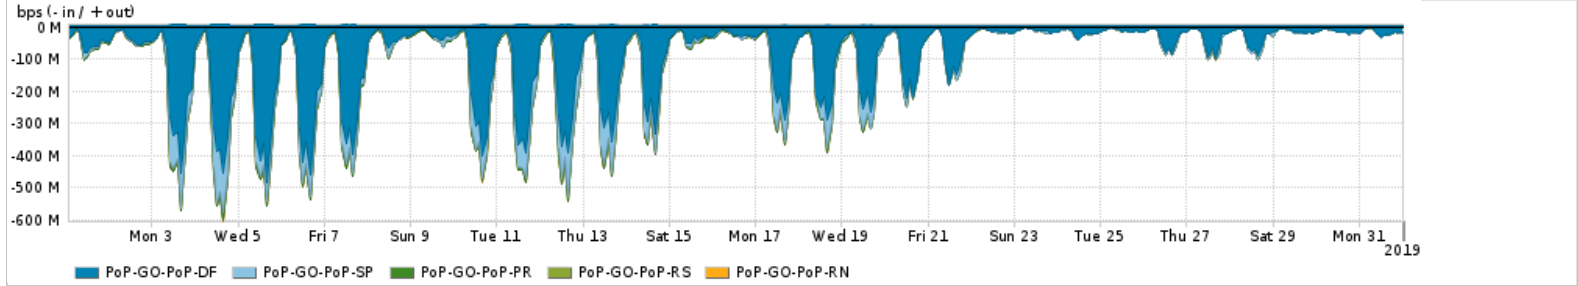

Interesse de tráfego do PoP-GO com os outros PoPs da RNP

Average | Max | PCT95

	PROFILE	PROFILE	IN	OUT	TOTAL
☒	PoP-GO	PoP-DF	89.60 Mbps	1.36 Mbps	90.95 Mbps
☒	PoP-GO	PoP-SP	18.89 Mbps	272.64 Kbps	19.17 Mbps
☒	PoP-GO	PoP-PR	3.53 Mbps	0.00 bps	3.53 Mbps
☒	PoP-GO	PoP-RS	147.94 Kbps	407.00 bps	148.35 Kbps
☒	PoP-GO	PoP-RN	18.85 Kbps	0.00 bps	18.85 Kbps
☐	PoP-GO	PoP-SC	1.15 Kbps	137.00 bps	1.28 Kbps
☐	PoP-GO	PoP-RJ	283.00 bps	3.00 bps	286.00 bps
☐	PoP-GO	PoP-MA	17.00 bps	0.00 bps	17.00 bps
☐	PoP-GO	PoP-GO	1.00 bps	1.00 bps	2.00 bps