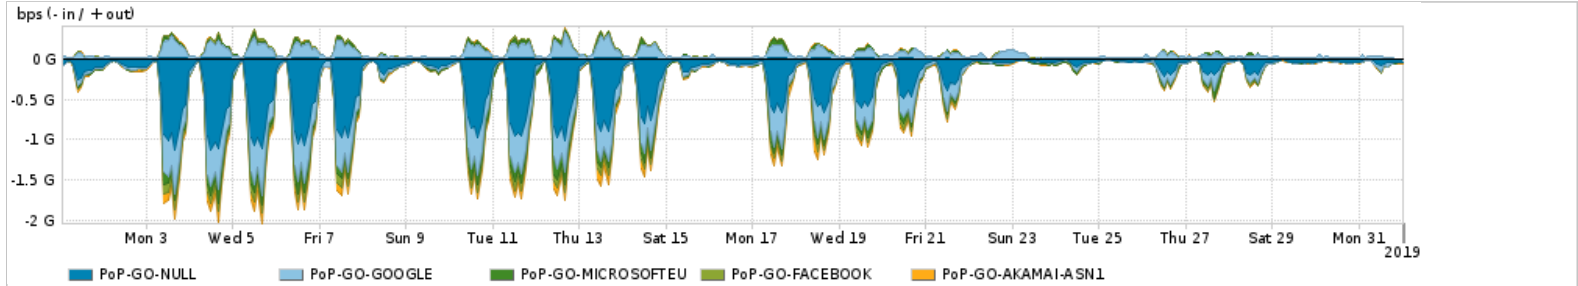

Redes (AS's de origem) mais acessadas pelo PoP-GO

Average | Max | PCT95

	PROFILE	AS NAME	ASN	IN	OUT	TOTAL
☒	PoP-GO	NULL	0	230.04 Mbps	4.37 Mbps	234.41 Mbps
☒	PoP-GO	GOOGLE	15169	106.15 Mbps	56.32 Mbps	162.47 Mbps
☒	PoP-GO	MICROSOFTEU	8068	28.31 Mbps	6.33 Mbps	34.63 Mbps
☒	PoP-GO	FACEBOOK	32934	22.08 Mbps	6.07 Mbps	28.15 Mbps
☒	PoP-GO	AKAMAI-ASN1	20940	24.59 Mbps	880.67 Kbps	25.47 Mbps
☐	PoP-GO	AMAZON-02	16509	13.55 Mbps	3.84 Mbps	17.39 Mbps
☐	PoP-GO	NETFLIX	2906	16.48 Mbps	377.29 Kbps	16.86 Mbps
☐	PoP-GO	MV	266269	16.07 Mbps	255.20 Kbps	16.33 Mbps
☐	PoP-GO	EDGECAST	15133	16.02 Mbps	298.25 Kbps	16.32 Mbps
☐	PoP-GO	BTSADF-BR	8167	3.61 Mbps	6.65 Mbps	10.25 Mbps