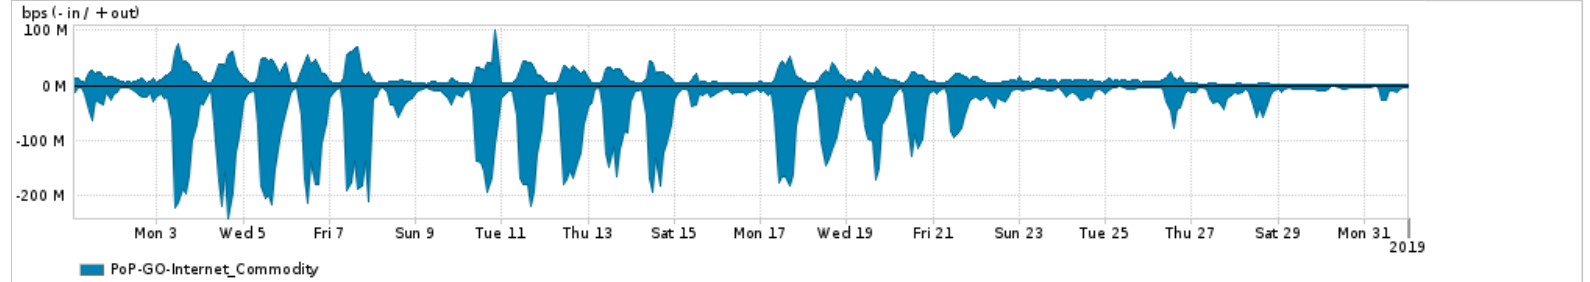

Os gráficos apresentados neste relatório de tráfego estão em formato stack, o que significa que seu valor é uma composição da soma dos componentes listados nas legendas localizadas logo abaixo dos gráficos. Os gráficos estão em "bps x tempo" e possuem dois eixos verticais, Out (positivo) e In (negativo).

A primeira coluna da tabela define o ponto de referência para entendimento dos valores de In e Out.  
A contabilização do tráfego é sob o ponto de vista do AS da RNP, AS1916.

**Legenda:**

- PoP - Ponto de presença da RNP
- Parceiros - Provedores comerciais que a RNP mantém acordos de troca de tráfego
- Internet Acadêmica - Acesso às redes acadêmicas internacionais, serviço atualmente provido pela RedClara
- Internet commodity - Acesso pago à Internet global que é oferecido pela RNP aos seus clientes
- ASN - Número do sistema autônomo
- Profile - Objeto gerenciável definido arbitrariamente no Peakflow através de diversos parâmetros (ex: bloco cidr, peer-as, as-path, bgp community, interface, etc)

**Utilização do serviço de Internet Commodity pelo PoP-GO**

PROFILE	PROFILE	IN	OUT	TOTAL
<input checked="" type="checkbox"/> PoP-GO	Internet_Commodity	50.03 Mbps	14.35 Mbps	64.38 Mbps

**Utilização das trocas de tráfego comerciais no Brasil pelo PoP-GO/h1>**