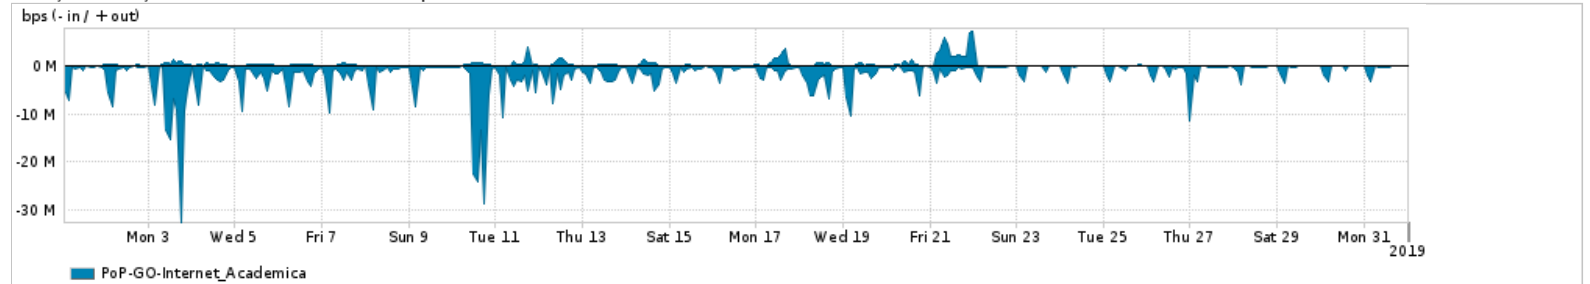

Os gráficos apresentados neste relatório de tráfego estão em formato stack, o que significa que seu valor é uma composição da soma dos componentes listados nas legendas localizadas logo abaixo dos gráficos. Os gráficos estão em "bps x tempo" e possuem dois eixos verticais, Out (positivo) e In (negativo).

A primeira coluna da tabela define o ponto de referência para entendimento dos valores de In e Out.  
A contabilização do tráfego é sob o ponto de vista do AS da RNP, AS1916.

**Legenda:**

- PoP - Ponto de presença da RNP
- Parceiros - Provedores comerciais que a RNP mantém acordos de troca de tráfego
- Internet Acadêmica - Acesso às redes acadêmicas internacionais, serviço atualmente provido pela RedClara
- Internet commodity - Acesso pago à Internet global que é oferecido pela RNP aos seus clientes
- ASN - Número do sistema autônomo
- Profile - Objeto gerenciável definido arbitrariamente no Peakflow através de diversos parâmetros (ex: bloco cidr, peer-as, as-path, bgp community, interface, etc)

**Utilização do serviço de Internet Commodity pelo PoP-GO**

PROFILE	PROFILE	IN	OUT	TOTAL
<input checked="" type="checkbox"/> PoP-GO	Internet_Commodity	50.03 Mbps	14.35 Mbps	64.38 Mbps

**Utilização das trocas de tráfego comerciais no Brasil pelo PoP-GO/h1>**

PROFILE	PROFILE	IN	OUT	TOTAL
<input checked="" type="checkbox"/> PoP-GO	Parceiros	346.63 Mbps	133.38 Mbps	480.01 Mbps

**Utilização do serviço de Internet acadêmica internacional pelo PoP-GO**

PROFILE	PROFILE	IN	OUT	TOTAL
<input checked="" type="checkbox"/> PoP-GO	Internet_Academica	1.87 Mbps	307.75 Kbps	2.18 Mbps