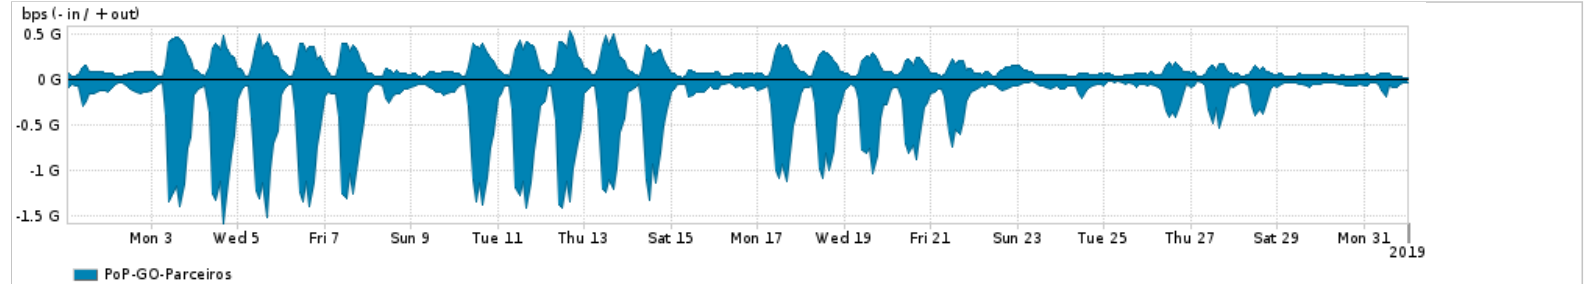

Os gráficos apresentados neste relatório de tráfego estão em formato stack, o que significa que seu valor é uma composição da soma dos componentes listados nas legendas localizadas logo abaixo dos gráficos. Os gráficos estão em "bps x tempo" e possuem dois eixos verticais, Out (positivo) e In (negativo).

A primeira coluna da tabela define o ponto de referência para entendimento dos valores de In e Out.  
A contabilização do tráfego é sob o ponto de vista do AS da RNP, AS1916.

**Legenda:**

- PoP - Ponto de presença da RNP
- Parceiros - Provedores comerciais que a RNP mantém acordos de troca de tráfego
- Internet Acadêmica - Acesso às redes acadêmicas internacionais, serviço atualmente provido pela RedClara
- Internet commodity - Acesso pago à Internet global que é oferecido pela RNP aos seus clientes
- ASN - Número do sistema autônomo
- Profile - Objeto gerenciável definido arbitrariamente no Peakflow através de diversos parâmetros (ex: bloco cidr, peer-as, as-path, bgp community, interface, etc)

**Utilização do serviço de Internet Commodity pelo PoP-GO**

PROFILE	PROFILE	IN	OUT	TOTAL
<input checked="" type="checkbox"/> PoP-GO	Internet_Commodity	50.03 Mbps	14.35 Mbps	64.38 Mbps

**Utilização das trocas de tráfego comerciais no Brasil pelo PoP-GO/h1>**

PROFILE	PROFILE	IN	OUT	TOTAL
<input checked="" type="checkbox"/> PoP-GO	Parceiros	346.63 Mbps	133.38 Mbps	480.01 Mbps

**Utilização do serviço de Internet acadêmica internacional pelo PoP-GO**

PROFILE	PROFILE	IN	OUT	TOTAL
<input checked="" type="checkbox"/> PoP-GO	Internet_Academica	1.87 Mbps	307.75 Kbps	2.18 Mbps