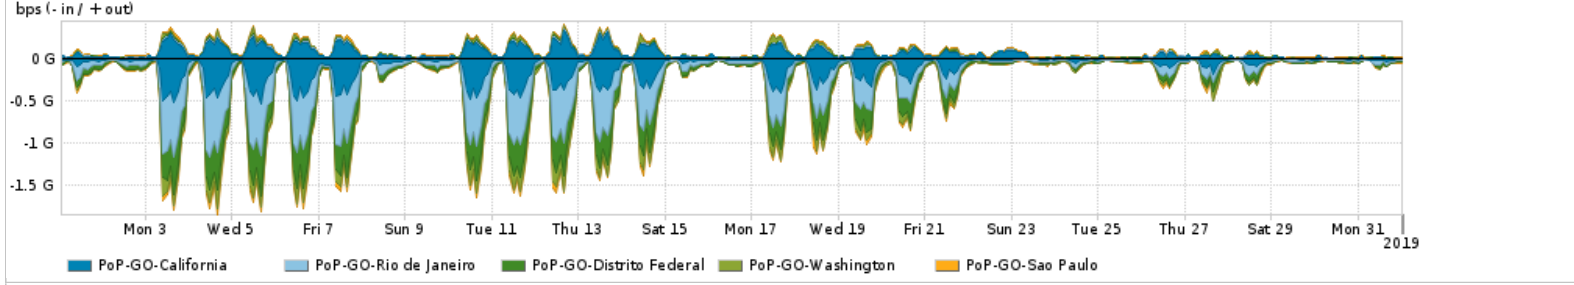

PROFILE	PROFILE	IN	OUT	TOTAL
☐	PoP-GO	PoP-MS	0.00 bps	0.00 bps	0.00 bps

Distribuição do tráfego do PoP-GO por estado, província ou similar

Average | Max | PCT95

	PROFILE	REGION	IN	OUT	TOTAL
☒	PoP-GO	California	100.17 Mbps	58.64 Mbps	158.81 Mbps
☒	PoP-GO	Rio de Janeiro	141.89 Mbps	4.50 Mbps	146.39 Mbps
☒	PoP-GO	Distrito Federal	90.33 Mbps	3.61 Mbps	93.94 Mbps
☒	PoP-GO	Washington	38.49 Mbps	9.27 Mbps	47.76 Mbps
☒	PoP-GO	Sao Paulo	16.26 Mbps	11.65 Mbps	27.91 Mbps
☐	PoP-GO	Virginia	15.72 Mbps	3.65 Mbps	19.36 Mbps
☐	PoP-GO	Massachusetts	17.96 Mbps	759.35 Kbps	18.72 Mbps
☐	PoP-GO	Goias	3.32 Mbps	13.79 Mbps	17.12 Mbps
☐	PoP-GO	Pernambuco	16.25 Mbps	658.34 Kbps	16.90 Mbps
☐	PoP-GO	Delaware	16.17 Mbps	411.49 Kbps	16.59 Mbps
☐	PoP-GO	Arizona	7.73 Mbps	141.21 Kbps	7.87 Mbps
☐	PoP-GO	Minas Gerais	1.64 Mbps	1.98 Mbps	3.62 Mbps
☐	PoP-GO	Parana	2.22 Mbps	956.16 Kbps	3.18 Mbps
☐	PoP-GO	Oregon	479.20 Kbps	2.18 Mbps	2.66 Mbps
☐	PoP-GO	Florida	2.15 Mbps	376.27 Kbps	2.53 Mbps