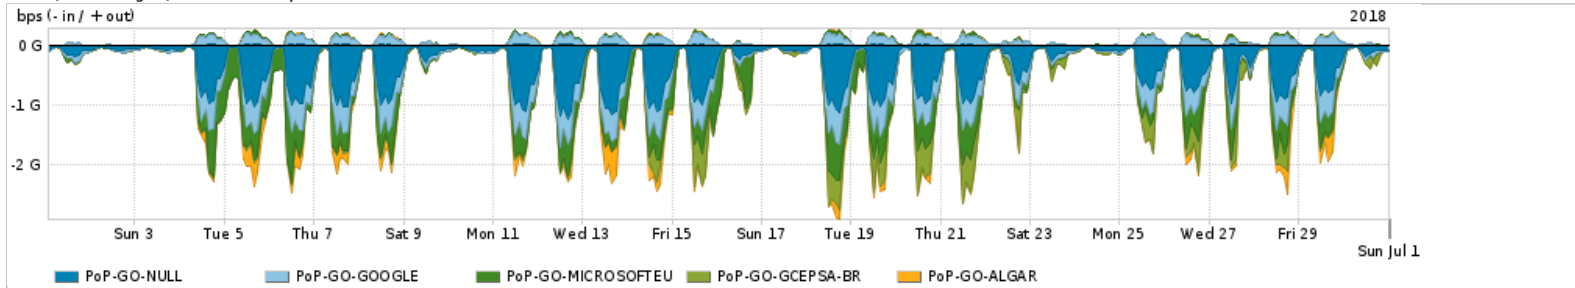

Redes (AS's de origem) mais acessadas pelo PoP-GO

Average | Max | PCT95

	PROFILE	AS NAME	ASN	IN	OUT	TOTAL
☒	PoP-GO	NULL	0	339.51 Mbps	8.93 Mbps	348.44 Mbps
☒	PoP-GO	GOOGLE	15169	154.80 Mbps	63.06 Mbps	217.85 Mbps
☒	PoP-GO	MICROSOFTEU	8068	169.66 Mbps	9.63 Mbps	179.29 Mbps
☒	PoP-GO	GCEPSA-BR	28604	69.96 Mbps	1.88 Mbps	71.85 Mbps
☒	PoP-GO	ALGAR	16735	43.60 Mbps	1.48 Mbps	45.09 Mbps
☐	PoP-GO	EDGECAST	15133	42.10 Mbps	690.69 Kbps	42.79 Mbps
☐	PoP-GO	FACEBOOK	32934	28.60 Mbps	6.80 Mbps	35.40 Mbps
☐	PoP-GO	AKAMAI-ASN1	20940	31.19 Mbps	1.18 Mbps	32.38 Mbps
☐	PoP-GO	NETFLIX	2906	28.73 Mbps	496.40 Kbps	29.22 Mbps
☐	PoP-GO	AMAZON-02	16509	21.35 Mbps	5.22 Mbps	26.56 Mbps