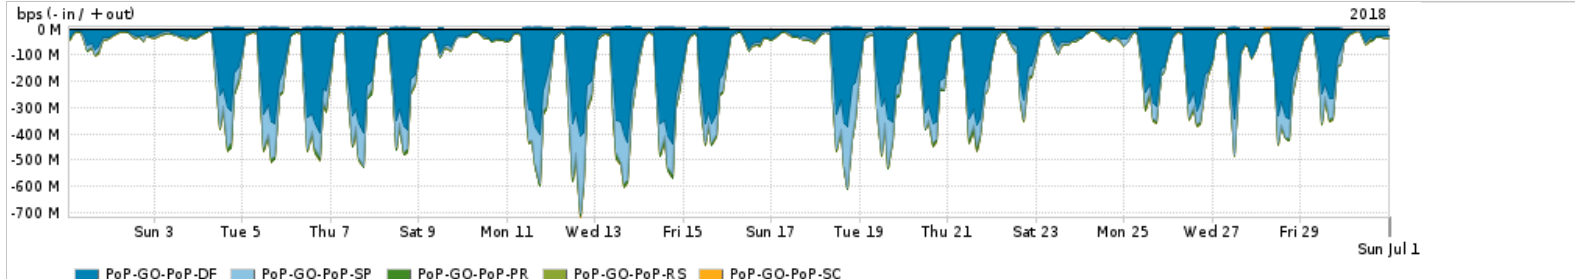

Interesse de tráfego do PoP-GO com os outros PoPs da RNP

Average | Max | PCT95

	PROFILE	PROFILE	IN	OUT	TOTAL
☒	PoP-GO	PoP-DF	117.68 Mbps	2.05 Mbps	119.73 Mbps
☒	PoP-GO	PoP-SP	34.13 Mbps	603.30 Kbps	34.73 Mbps
☒	PoP-GO	PoP-PR	5.60 Mbps	93.00 bps	5.60 Mbps
☒	PoP-GO	PoP-RS	2.68 Mbps	81.00 bps	2.68 Mbps
☒	PoP-GO	PoP-SC	2.98 Kbps	19.27 Kbps	22.25 Kbps
☐	PoP-GO	PoP-RJ	11.19 Kbps	178.00 bps	11.36 Kbps
☐	PoP-GO	PoP-GO	910.00 bps	910.00 bps	1.82 Kbps
☐	PoP-GO	PoP-SE	0.00 bps	101.00 bps	101.00 bps
☐	PoP-GO	PoP-PA	61.00 bps	0.00 bps	61.00 bps