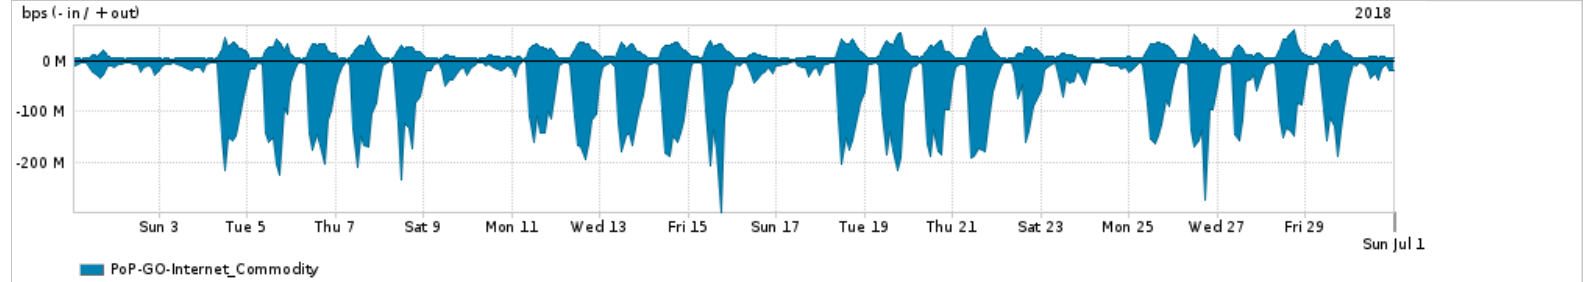

Os gráficos apresentados neste relatório de tráfego estão em formato stack, o que significa que seu valor é uma composição da soma dos componentes listados nas legendas localizadas logo abaixo dos gráficos. Os gráficos estão em "bps x tempo" e possuem dois eixos verticais, Out (positivo) e In (negativo).

A primeira coluna da tabela define o ponto de referência para entendimento dos valores de In e Out.  
A contabilização do tráfego é sob o ponto de vista do AS da RNP, AS1916.

**Legenda:**

- PoP - Ponto de presença da RNP
- Parceiros - Provedores comerciais que a RNP mantém acordos de troca de tráfego
- Internet Acadêmica - Acesso às redes acadêmicas internacionais, serviço atualmente provido pela RedClara
- Internet commodity - Acesso pago à Internet global que é oferecido pela RNP aos seus clientes
- ASN - Número do sistema autônomo
- Profile - Objeto gerenciável definido arbitrariamente no Peakflow através de diversos parâmetros (ex: bloco cidr, peer-as, as-path, bgp community, interface, etc)

**Utilização do serviço de Internet Commodity pelo PoP-GO**

PROFILE	PROFILE	IN	OUT	TOTAL
<input checked="" type="checkbox"/> PoP-GO	Internet_Commodity	62.69 Mbps	14.37 Mbps	77.05 Mbps

**Utilização das trocas de tráfego comerciais no Brasil pelo PoP-GO/h1>**