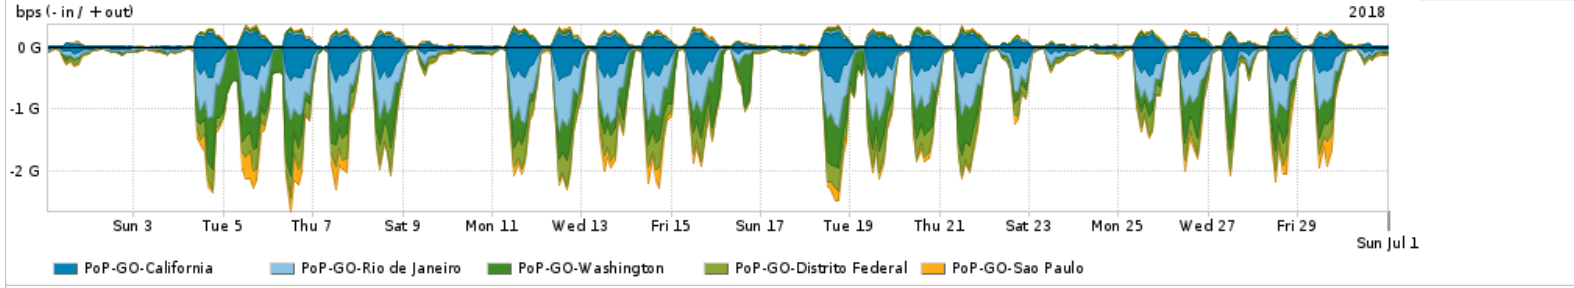

PROFILE	PROFILE	IN	OUT	TOTAL
☐	PoP-GO	PoP-MG	0.00 bps	36.00 bps	36.00 bps

Distribuição do tráfego do PoP-GO por estado, província ou similar

Average | Max | PCT95

	PROFILE	REGION	IN	OUT	TOTAL
☒	PoP-GO	California	154.25 Mbps	74.97 Mbps	229.21 Mbps
☒	PoP-GO	Rio de Janeiro	212.16 Mbps	8.14 Mbps	220.29 Mbps
☒	PoP-GO	Washington	185.79 Mbps	12.77 Mbps	198.56 Mbps
☒	PoP-GO	Distrito Federal	119.15 Mbps	5.29 Mbps	124.44 Mbps
☒	PoP-GO	Sao Paulo	52.30 Mbps	11.95 Mbps	64.25 Mbps
☐	PoP-GO	Massachusetts	28.14 Mbps	1.29 Mbps	29.43 Mbps
☐	PoP-GO	Delaware	27.37 Mbps	470.38 Kbps	27.84 Mbps
☐	PoP-GO	Goiás	6.04 Mbps	18.17 Mbps	24.21 Mbps
☐	PoP-GO	Virginia	14.84 Mbps	5.70 Mbps	20.54 Mbps
☐	PoP-GO	Florida	4.18 Mbps	1.31 Mbps	5.49 Mbps
☐	PoP-GO	Rio Grande do Sul	3.86 Mbps	1.08 Mbps	4.94 Mbps
☐	PoP-GO	Texas	4.07 Mbps	586.34 Kbps	4.65 Mbps
☐	PoP-GO	Minas Gerais	1.53 Mbps	2.88 Mbps	4.41 Mbps
☐	PoP-GO	Oregon	1.22 Mbps	2.81 Mbps	4.04 Mbps
☐	PoP-GO	Arizona	3.81 Mbps	35.59 Kbps	3.85 Mbps