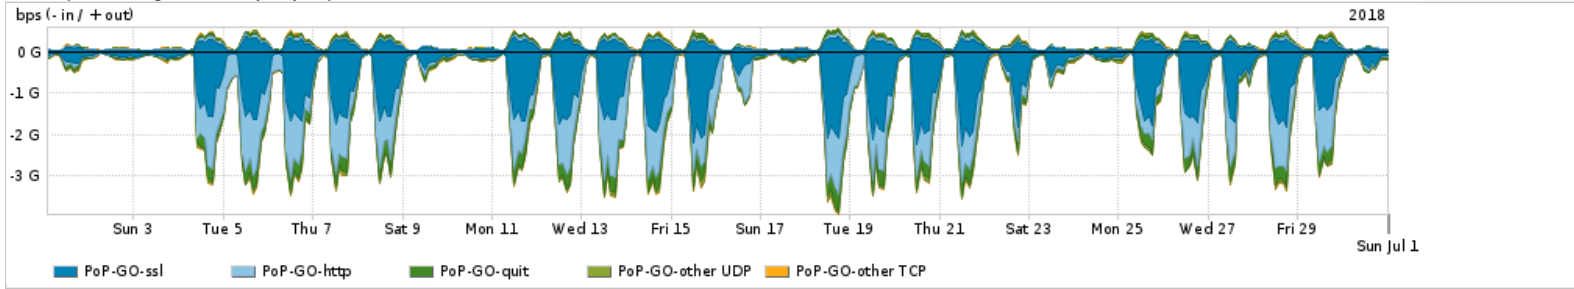

Distribuição do tráfego do PoP-GO por aplicação (análise em camada 3 e 4)

Average | Max | PCT95

	PROFILE	APPLICATION	IN	OUT	TOTAL
☒	PoP-GO	ssl	615.52 Mbps	113.37 Mbps	728.89 Mbps
☒	PoP-GO	http	373.25 Mbps	29.57 Mbps	402.82 Mbps