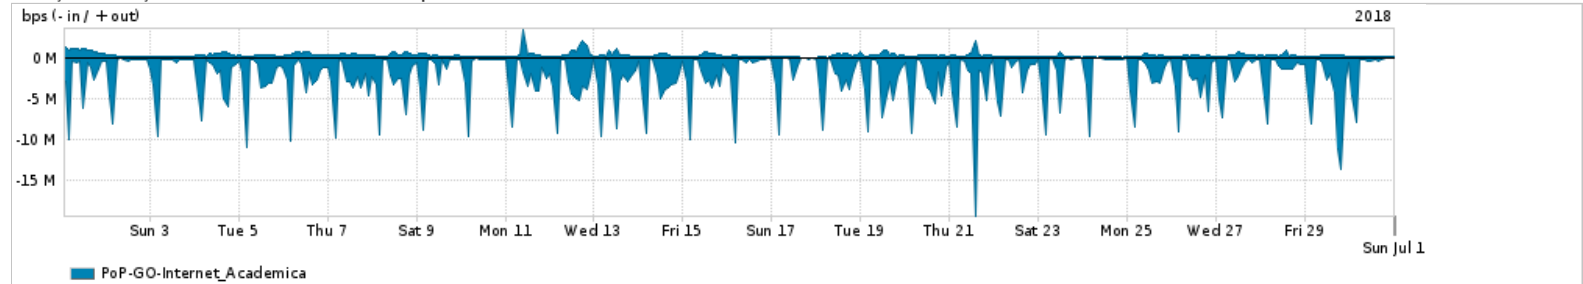

Os gráficos apresentados neste relatório de tráfego estão em formato stack, o que significa que seu valor é uma composição da soma dos componentes listados nas legendas localizadas logo abaixo dos gráficos. Os gráficos estão em "bps x tempo" e possuem dois eixos verticais, Out (positivo) e In (negativo).

A primeira coluna da tabela define o ponto de referência para entendimento dos valores de In e Out.  
A contabilização do tráfego é sob o ponto de vista do AS da RNP, AS1916.

**Legenda:**

- PoP - Ponto de presença da RNP
- Parceiros - Provedores comerciais que a RNP mantém acordos de troca de tráfego
- Internet Acadêmica - Acesso às redes acadêmicas internacionais, serviço atualmente provido pela RedClara
- Internet commodity - Acesso pago à Internet global que é oferecido pela RNP aos seus clientes
- ASN - Número do sistema autônomo
- Profile - Objeto gerenciável definido arbitrariamente no Peakflow através de diversos parâmetros (ex: bloco cidr, peer-as, as-path, bgp community, interface, etc)

**Utilização do serviço de Internet Commodity pelo PoP-GO**

PROFILE	PROFILE	IN	OUT	TOTAL
<input checked="" type="checkbox"/> PoP-GO	Internet_Commodity	62.69 Mbps	14.37 Mbps	77.05 Mbps

**Utilização das trocas de tráfego comerciais no Brasil pelo PoP-GO/h1>**

PROFILE	PROFILE	IN	OUT	TOTAL
<input checked="" type="checkbox"/> PoP-GO	Parceiros	743.46 Mbps	172.51 Mbps	915.97 Mbps

**Utilização do serviço de Internet acadêmica internacional pelo PoP-GO**

PROFILE	PROFILE	IN	OUT	TOTAL
<input checked="" type="checkbox"/> PoP-GO	Internet_Academica	2.36 Mbps	298.40 Kbps	2.66 Mbps