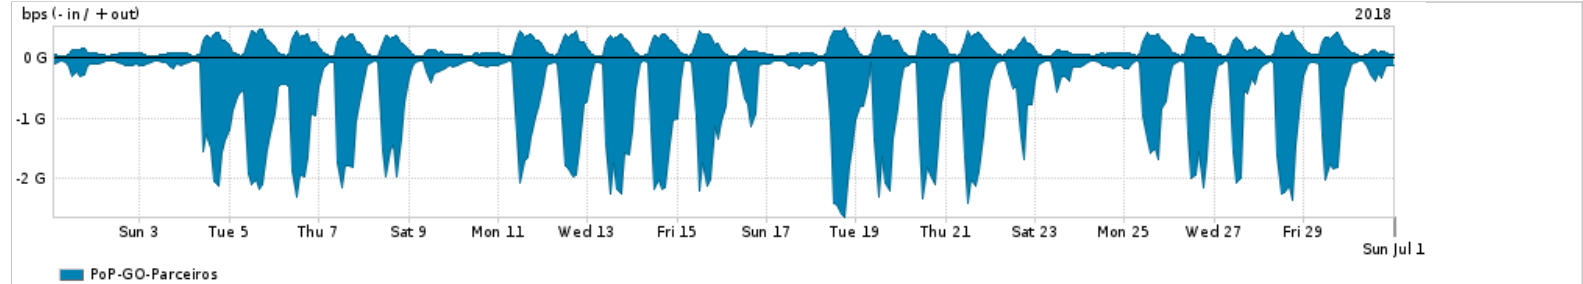

Os gráficos apresentados neste relatório de tráfego estão em formato stack, o que significa que seu valor é uma composição da soma dos componentes listados nas legendas localizadas logo abaixo dos gráficos. Os gráficos estão em "bps x tempo" e possuem dois eixos verticais, Out (positivo) e In (negativo).

A primeira coluna da tabela define o ponto de referência para entendimento dos valores de In e Out.  
A contabilização do tráfego é sob o ponto de vista do AS da RNP, AS1916.

**Legenda:**

- PoP - Ponto de presença da RNP
- Parceiros - Provedores comerciais que a RNP mantém acordos de troca de tráfego
- Internet Acadêmica - Acesso às redes acadêmicas internacionais, serviço atualmente provido pela RedClara
- Internet commodity - Acesso pago à Internet global que é oferecido pela RNP aos seus clientes
- ASN - Número do sistema autônomo
- Profile - Objeto gerenciável definido arbitrariamente no Peakflow através de diversos parâmetros (ex: bloco cidr, peer-as, as-path, bgp community, interface, etc)

**Utilização do serviço de Internet Commodity pelo PoP-GO**

PROFILE	PROFILE	IN	OUT	TOTAL
<input checked="" type="checkbox"/> PoP-GO	Internet_Commodity	62.69 Mbps	14.37 Mbps	77.05 Mbps

**Utilização das trocas de tráfego comerciais no Brasil pelo PoP-GO/h1>**

PROFILE	PROFILE	IN	OUT	TOTAL
<input checked="" type="checkbox"/> PoP-GO	Parceiros	743.46 Mbps	172.51 Mbps	915.97 Mbps

**Utilização do serviço de Internet acadêmica internacional pelo PoP-GO**

PROFILE	PROFILE	IN	OUT	TOTAL
<input checked="" type="checkbox"/> PoP-GO	Internet_Academica	2.36 Mbps	298.40 Kbps	2.66 Mbps