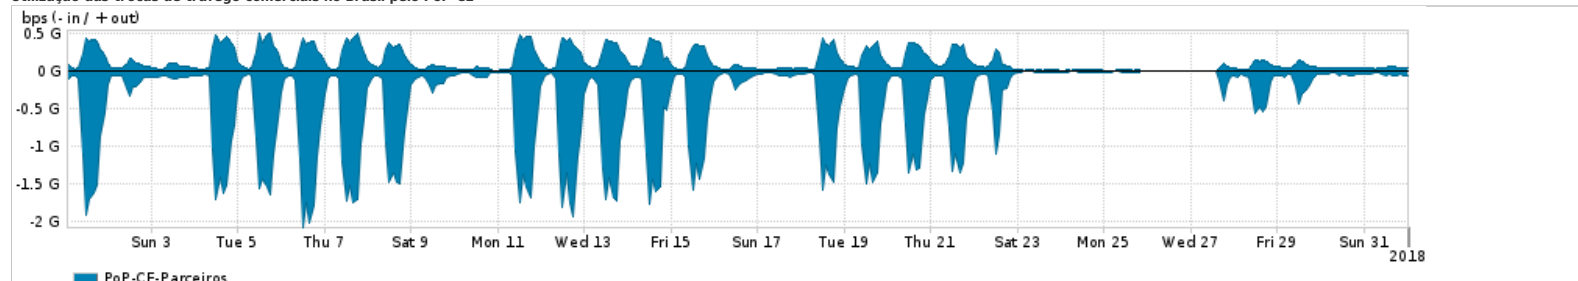

Os gráficos apresentados neste relatório de tráfego estão em formato stack, o que significa que seu valor é uma composição da soma dos componentes listados nas legendas localizadas logo abaixo dos gráficos. Os gráficos estão em "bps x tempo" e possuem dois eixos verticais, Out (positivo) e In (negativo).  
 A primeira coluna da tabela define o ponto de referência para entendimento dos valores de In e Out.  
 A contabilização do tráfego é sob o ponto de vista do AS da RNP, AS1916.

**Legenda:**

- PoP - Ponto de presença da RNP
- Parceiros - Provedores comerciais que a RNP mantém acordos de troca de tráfego
- Internet Acadêmica - Acesso às redes acadêmicas internacionais, serviço atualmente provido pela RedClara
- Internet commodity - Acesso pago à Internet global que é oferecido pela RNP aos seus clientes
- ASN - Número do sistema autônomo
- Profile - Objeto gerenciável definido arbitrariamente no Peakflow através de diversos parâmetros (ex: bloco cidr, peer-as, as-path, bgp community, interface, etc)

**Utilização do serviço de Internet Commodity pelo PoP-CE**

Average | Max | PCT95

PROFILE	PROFILE	IN	OUT	TOTAL
<input checked="" type="checkbox"/> PoP-CE	Internet Commodity	83.59 Mbps	17.21 Mbps	100.81 Mbps

**Utilização das trocas de tráfego comerciais no Brasil pelo PoP-CE**

Average | Max | PCT95

PROFILE	PROFILE	IN	OUT	TOTAL
<input checked="" type="checkbox"/> PoP-CE	Parceiros	412.42 Mbps	125.17 Mbps	537.59 Mbps