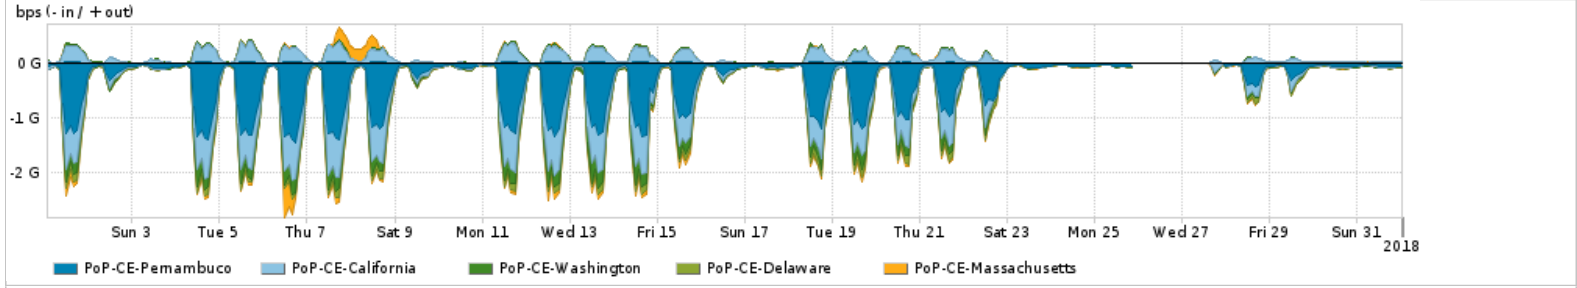

PROFILE	PROFILE	IN	OUT	TOTAL
☐	PoP-CE	PoP-SC	1.15 Kbps	6.00 bps	1.16 Kbps

Distribuição do tráfego do PoP-CE por estado, província ou similar

Average | Max | PCT95

	PROFILE	REGION	IN	OUT	TOTAL
☒	PoP-CE	Pernambuco	322.96 Mbps	8.76 Mbps	331.72 Mbps
☒	PoP-CE	California	153.47 Mbps	84.24 Mbps	237.71 Mbps
☒	PoP-CE	Washington	57.72 Mbps	8.26 Mbps	65.99 Mbps
☒	PoP-CE	Delaware	32.98 Mbps	515.88 Kbps	33.50 Mbps
☒	PoP-CE	Massachusetts	19.50 Mbps	7.91 Mbps	27.41 Mbps
☐	PoP-CE	Rio de Janeiro	15.79 Mbps	1.14 Mbps	16.93 Mbps
☐	PoP-CE	Ceara	10.08 Mbps	6.21 Mbps	16.29 Mbps
☐	PoP-CE	Arizona	13.95 Mbps	340.80 Kbps	14.29 Mbps
☐	PoP-CE	Virginia	8.81 Mbps	4.33 Mbps	13.14 Mbps
☐	PoP-CE	Paraiba	12.17 Mbps	315.37 Kbps	12.49 Mbps
☐	PoP-CE	Sao Paulo	4.45 Mbps	2.19 Mbps	6.64 Mbps
☐	PoP-CE	Piaui	6.53 Mbps	86.91 Kbps	6.62 Mbps
☐	PoP-CE	Texas	4.93 Mbps	515.13 Kbps	5.44 Mbps
☐	PoP-CE	Parana	4.38 Mbps	212.97 Kbps	4.59 Mbps
☐	PoP-CE	Colorado	4.22 Mbps	50.40 Kbps	4.27 Mbps