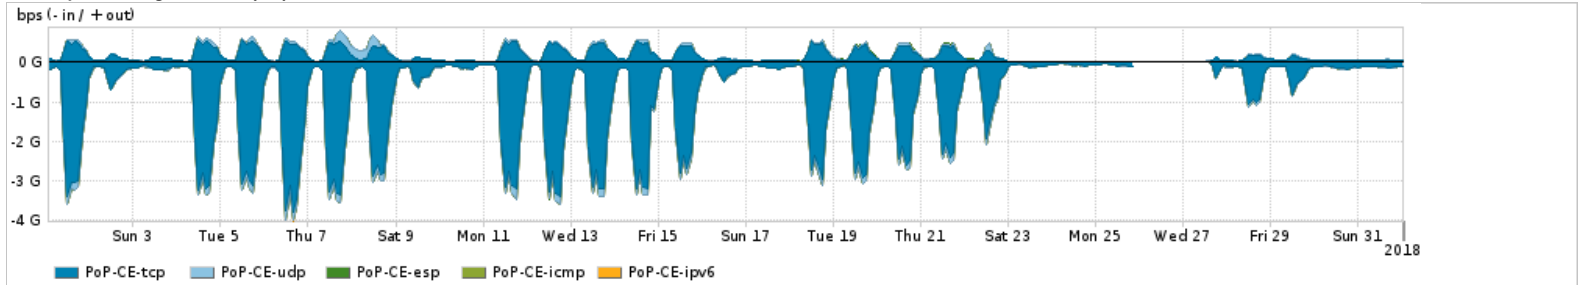

PROFILE	APPLICATION	IN	OUT	TOTAL
☒	PoP-CE	quit	40.31 Mbps	12.95 Mbps	53.26 Mbps
☒	PoP-CE	other UDP	5.21 Mbps	12.17 Mbps	17.38 Mbps
☒	PoP-CE	other TCP	11.55 Mbps	5.68 Mbps	17.23 Mbps
☐	PoP-CE	rsync	1.44 Mbps	258.00 bps	1.44 Mbps
☐	PoP-CE	dns	961.67 Kbps	331.04 Kbps	1.29 Mbps
☐	PoP-CE	ntp	164.64 Kbps	927.94 Kbps	1.09 Mbps
☐	PoP-CE	ssh	427.70 Kbps	505.31 Kbps	933.01 Kbps
☐	PoP-CE	macromedia-fcs	790.83 Kbps	76.64 Kbps	867.47 Kbps

Distribuição do tráfego do PoP-CE por protocolo

Average | Max | PCT95

	PROFILE	PROTOCOL	IN	OUT	TOTAL
☒	PoP-CE	tcp	800.28 Mbps	147.10 Mbps	947.38 Mbps
☒	PoP-CE	udp	46.57 Mbps	26.71 Mbps	73.29 Mbps
☒	PoP-CE	esp	97.20 Kbps	920.43 Kbps	1.02 Mbps
☒	PoP-CE	icmp	53.54 Kbps	110.60 Kbps	164.14 Kbps
☒	PoP-CE	ipv6	14.99 Kbps	22.60 Kbps	37.59 Kbps
☐	PoP-CE	gre	24.85 Kbps	12.32 Kbps	37.16 Kbps
☐	PoP-CE	ipv6-icmp	364.00 bps	2.20 Kbps	2.56 Kbps
☐	PoP-CE	253	122.00 bps	0.00 bps	122.00 bps
☐	PoP-CE	ggp	0.00 bps	0.00 bps	0.00 bps

For assistance with this product, please contact support at <https://support.arbornetworks.com>