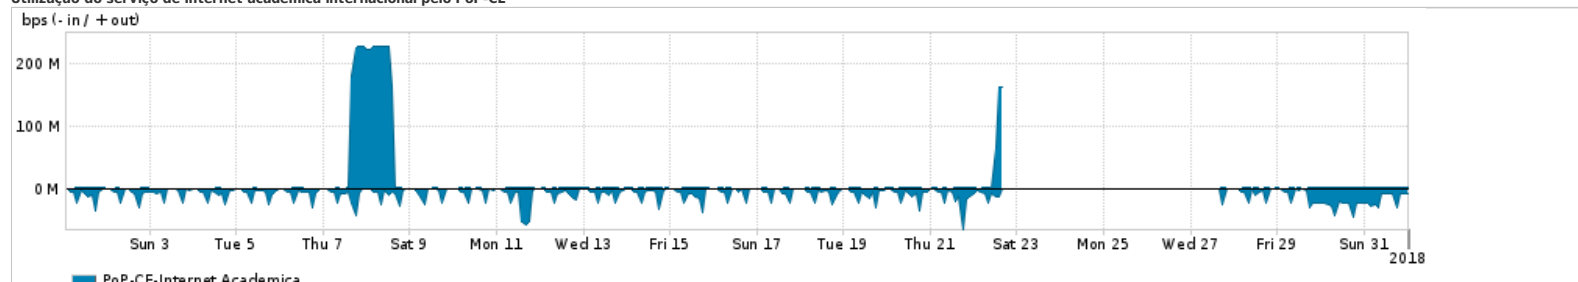

Utilização do serviço de Internet acadêmica internacional pelo PoP-CE

Average | Max | PCT95

PROFILE	PROFILE	IN	OUT	TOTAL
☒ PoP-CE	Internet Acadêmica	7.73 Mbps	8.62 Mbps	16.36 Mbps