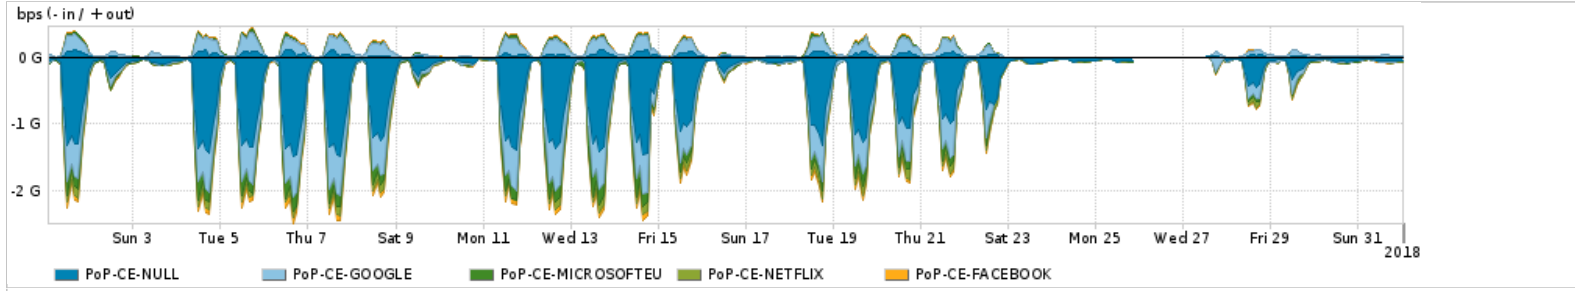

Redes (AS's de origem) mais acessadas pelo PoP-CE

Average | Max | PCT95

	PROFILE	AS NAME	ASN	IN	OUT	TOTAL
☒	PoP-CE	NULL	0	335.51 Mbps	23.34 Mbps	358.85 Mbps
☒	PoP-CE	GOOGLE	15169	134.01 Mbps	67.21 Mbps	201.22 Mbps
☒	PoP-CE	MICROSOFTEU	8068	45.67 Mbps	5.39 Mbps	51.06 Mbps
☒	PoP-CE	NETFLIX	2906	30.19 Mbps	449.98 Kbps	30.64 Mbps
☒	PoP-CE	FACEBOOK	32934	18.30 Mbps	5.08 Mbps	23.38 Mbps
☐	PoP-CE	AMAZON-02	16509	18.20 Mbps	4.54 Mbps	22.74 Mbps
☐	PoP-CE	AKAMAI-ASN1	20940	19.95 Mbps	697.70 Kbps	20.65 Mbps
☐	PoP-CE	APPLE	714	4.17 Mbps	11.57 Mbps	15.73 Mbps
☐	PoP-CE	GCEPSA-BR	28604	14.04 Mbps	531.89 Kbps	14.57 Mbps
☐	PoP-CE	EDGECAST	15133	13.09 Mbps	277.83 Kbps	13.37 Mbps