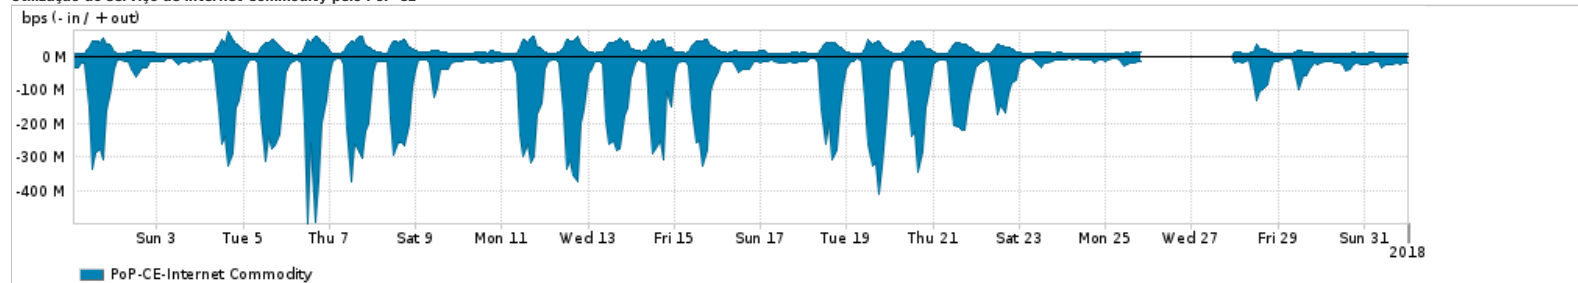

Os gráficos apresentados neste relatório de tráfego estão em formato stack, o que significa que seu valor é uma composição da soma dos componentes listados nas legendas localizadas logo abaixo dos gráficos. Os gráficos estão em "bps x tempo" e possuem dois eixos verticais, Out (positivo) e In (negativo).  
 A primeira coluna da tabela define o ponto de referência para entendimento dos valores de In e Out.  
 A contabilização do tráfego é sob o ponto de vista do AS da RNP, AS1916.

**Legenda:**

- PoP - Ponto de presença da RNP
- Parceiros - Provedores comerciais que a RNP mantém acordos de troca de tráfego
- Internet Acadêmica - Acesso às redes acadêmicas internacionais, serviço atualmente provido pela RedClara
- Internet commodity - Acesso pago à Internet global que é oferecido pela RNP aos seus clientes
- ASN - Número do sistema autônomo
- Profile - Objeto gerenciável definido arbitrariamente no Peakflow através de diversos parâmetros (ex: bloco cidr, peer-as, as-path, bgp community, interface, etc)

**Utilização do serviço de Internet Commodity pelo PoP-CE**

Average | Max | PCT95

PROFILE	PROFILE	IN	OUT	TOTAL
<input checked="" type="checkbox"/> PoP-CE	Internet Commodity	83.59 Mbps	17.21 Mbps	100.81 Mbps