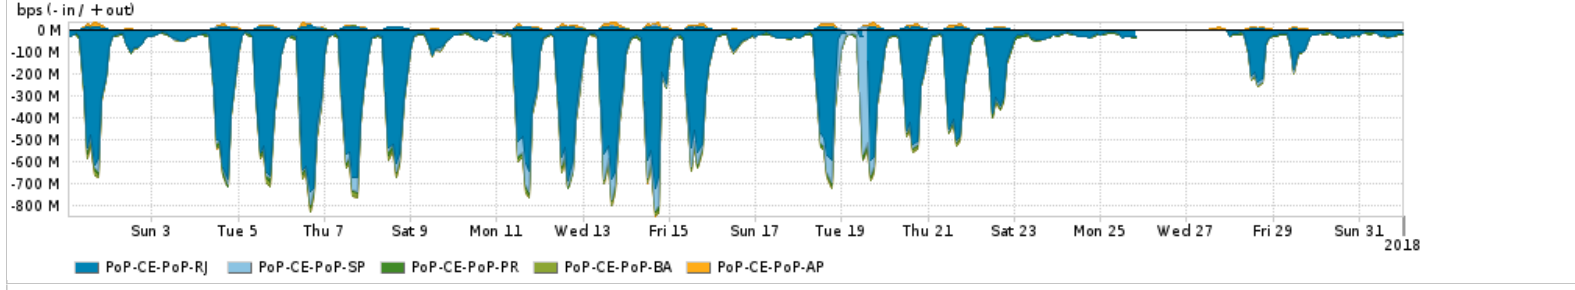

Interesse de tráfego do PoP-CE com os outros PoPs da RNP

Average | Max | PCT95

	PROFILE	PROFILE	IN	OUT	TOTAL
☒	PoP-CE	PoP-RJ	150.16 Mbps	3.01 Mbps	153.17 Mbps
☒	PoP-CE	PoP-SP	12.51 Mbps	247.58 Kbps	12.76 Mbps
☒	PoP-CE	PoP-PR	5.60 Mbps	0.00 bps	5.60 Mbps
☒	PoP-CE	PoP-BA	3.60 Mbps	97.80 Kbps	3.70 Mbps
☒	PoP-CE	PoP-AP	61.84 Kbps	2.73 Mbps	2.80 Mbps
☐	PoP-CE	PoP-RS	1.78 Mbps	56.00 bps	1.78 Mbps
☐	PoP-CE	PoP-PA	10.06 Kbps	458.77 Kbps	468.77 Kbps
☐	PoP-CE	PoP-PB	200.96 Kbps	5.52 Kbps	206.48 Kbps
☐	PoP-CE	PoP-DF	3.61 Kbps	17.00 bps	3.62 Kbps