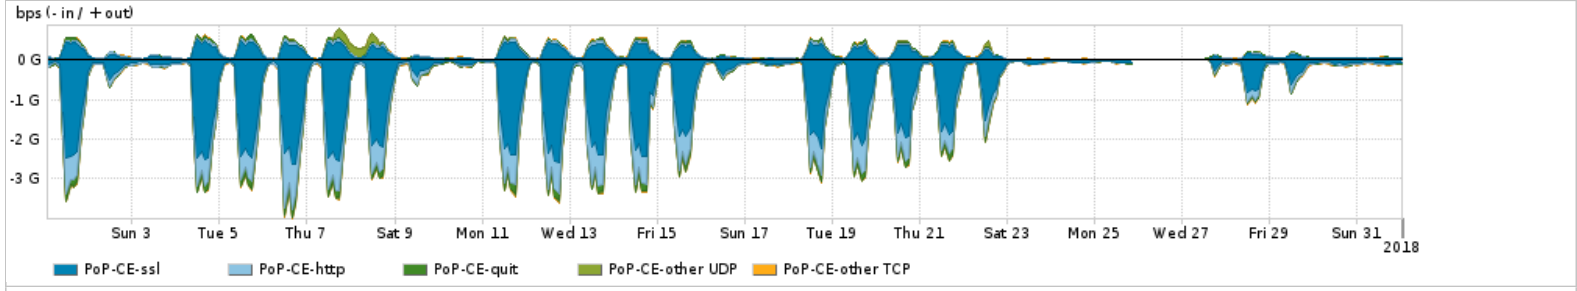

Distribuição do tráfego do PoP-CE por aplicação (análise em camada 3 e 4)

Average | Max | PCT95

	PROFILE	APPLICATION	IN	OUT	TOTAL
☒	PoP-CE	ssl	592.30 Mbps	114.57 Mbps	706.86 Mbps
☒	PoP-CE	http	192.14 Mbps	24.55 Mbps	216.69 Mbps