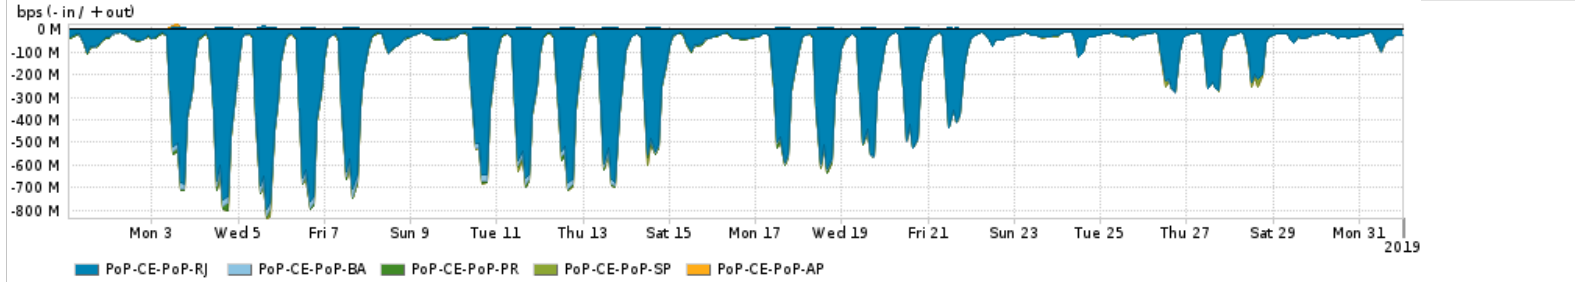

Interesse de tráfego do PoP-CE com os outros PoPs da RNP

Average | Max | PCT95

	PROFILE	PROFILE	IN	OUT	TOTAL
☒	PoP-CE	PoP-RJ	160.63 Mbps	2.57 Mbps	163.20 Mbps
☒	PoP-CE	PoP-BA	3.72 Mbps	89.71 Kbps	3.81 Mbps
☒	PoP-CE	PoP-PR	3.28 Mbps	0.00 bps	3.28 Mbps
☒	PoP-CE	PoP-SP	871.69 Kbps	13.35 Kbps	885.04 Kbps
☒	PoP-CE	PoP-AP	1.13 Kbps	82.23 Kbps	83.36 Kbps
☐	PoP-CE	PoP-RS	62.89 Kbps	49.00 bps	62.94 Kbps
☐	PoP-CE	PoP-RN	58.45 Kbps	0.00 bps	58.45 Kbps
☐	PoP-CE	PoP-PA	122.00 bps	7.23 Kbps	7.36 Kbps
☐	PoP-CE	PoP-DF	2.40 Kbps	35.00 bps	2.43 Kbps