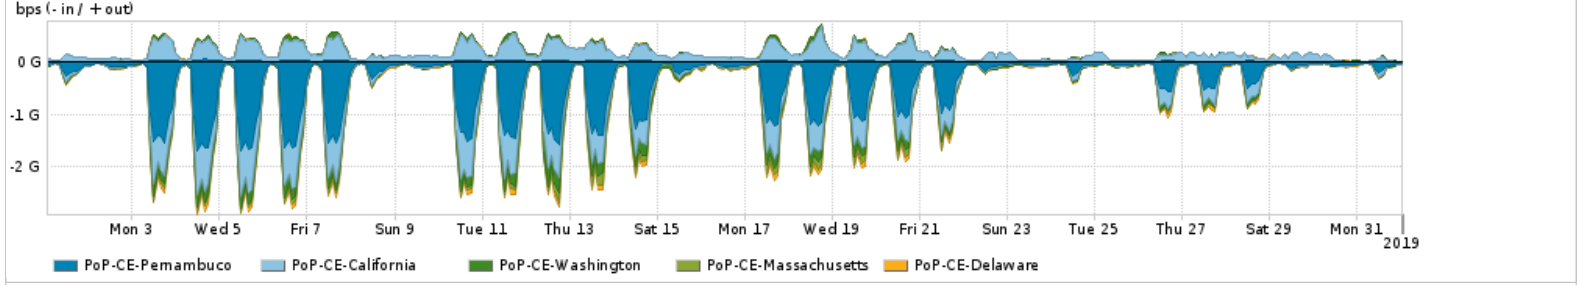

PROFILE	PROFILE	IN	OUT	TOTAL
☐	PoP-CE	PoP-SC	1.83 Kbps	519.00 bps	2.35 Kbps

Distribuição do tráfego do PoP-CE por estado, província ou similar

Average | Max | PCT95

	PROFILE	REGION	IN	OUT	TOTAL
☒	PoP-CE	Pernambuco	380.20 Mbps	9.10 Mbps	389.30 Mbps
☒	PoP-CE	California	158.17 Mbps	153.44 Mbps	311.61 Mbps
☒	PoP-CE	Washington	56.67 Mbps	11.63 Mbps	68.30 Mbps
☒	PoP-CE	Massachusetts	26.66 Mbps	971.51 Kbps	27.63 Mbps
☒	PoP-CE	Delaware	24.35 Mbps	482.20 Kbps	24.84 Mbps
☐	PoP-CE	Beijing	922.41 Kbps	23.30 Mbps	24.23 Mbps
☐	PoP-CE	Sao Paulo	11.84 Mbps	11.33 Mbps	23.17 Mbps
☐	PoP-CE	Virginia	14.92 Mbps	3.78 Mbps	18.70 Mbps
☐	PoP-CE	Arizona	12.71 Mbps	208.89 Kbps	12.92 Mbps
☐	PoP-CE	Ceara	4.59 Mbps	7.96 Mbps	12.55 Mbps
☐	PoP-CE	Rio de Janeiro	6.29 Mbps	3.45 Mbps	9.74 Mbps
☐	PoP-CE	Texas	5.75 Mbps	605.46 Kbps	6.35 Mbps
☐	PoP-CE	Alabama	31.85 Kbps	5.75 Mbps	5.78 Mbps
☐	PoP-CE	Florida	4.21 Mbps	296.89 Kbps	4.51 Mbps
☐	PoP-CE	Colorado	3.72 Mbps	41.43 Kbps	3.77 Mbps