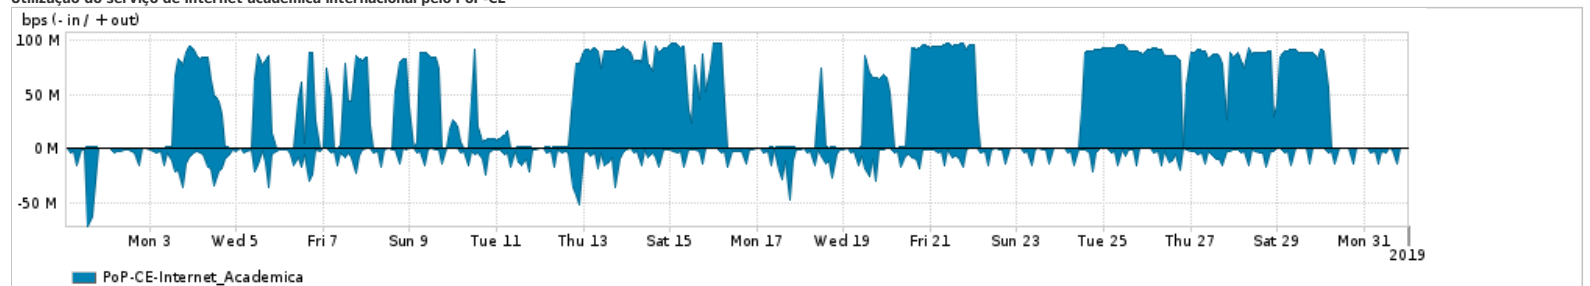

Utilização do serviço de Internet acadêmica internacional pelo PoP-CE

PROFILE	PROFILE	IN	OUT	TOTAL
☒ PoP-CE	Internet_Academica	6.61 Mbps	41.27 Mbps	47.88 Mbps