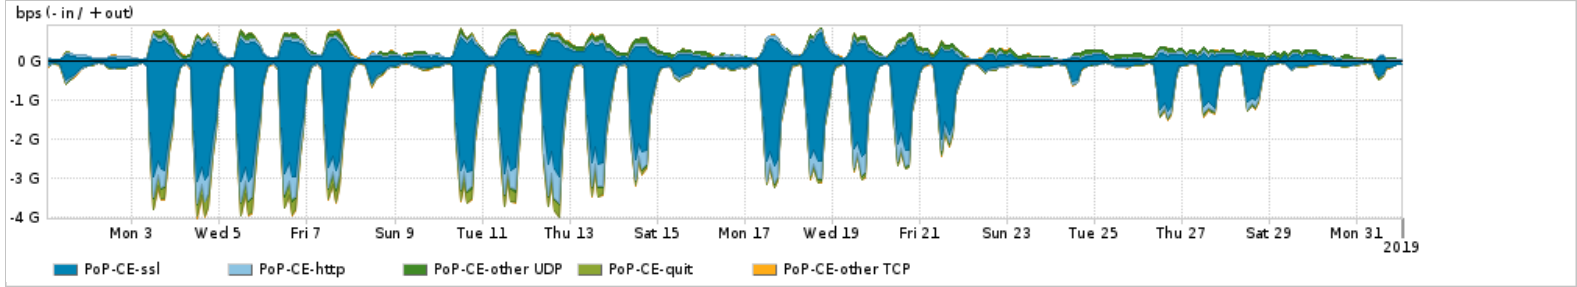

Distribuição do tráfego do PoP-CE por aplicação (análise em camada 3 e 4)

Average | Max | PCT95

	PROFILE	APPLICATION	IN	OUT	TOTAL
☒	PoP-CE	ssl	710.81 Mbps	181.08 Mbps	891.89 Mbps
☒	PoP-CE	http	128.56 Mbps	44.43 Mbps	173.00 Mbps