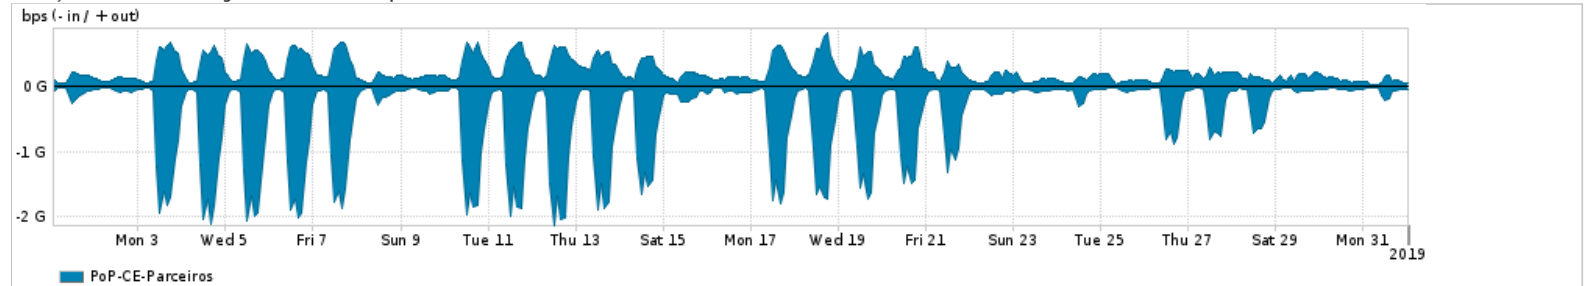

Os gráficos apresentados neste relatório de tráfego estão em formato stack, o que significa que seu valor é uma composição da soma dos componentes listados nas legendas localizadas logo abaixo dos gráficos. Os gráficos estão em "bps x tempo" e possuem dois eixos verticais, Out (positivo) e In (negativo).

ASN - Número do sistema autônomo

Profile - Objeto gerenciável definido arbitrariamente no Peakflow através de diversos parâmetros (ex: bloco cidr, peer-as, as-path, bgp community, interface, etc)

Utilização do serviço de Internet Commodity pelo PoP-CE

PROFILE	PROFILE	IN	OUT	TOTAL
<input checked="" type="checkbox"/> PoP-CE	Internet_Commodity	79.90 Mbps	20.09 Mbps	100.00 Mbps

Utilização das trocas de tráfego comerciais no Brasil pelo PoP-CE

PROFILE	PROFILE	IN	OUT	TOTAL
<input checked="" type="checkbox"/> PoP-CE	Parceiros	466.17 Mbps	228.75 Mbps	694.92 Mbps

Utilização do serviço de Internet acadêmica internacional pelo PoP-CE

PROFILE	PROFILE	IN	OUT	TOTAL
<input checked="" type="checkbox"/> PoP-CE	Internet_Academica	6.61 Mbps	41.27 Mbps	47.88 Mbps

Redes (AS's de origem) mais acessadas pelo PoP-CE