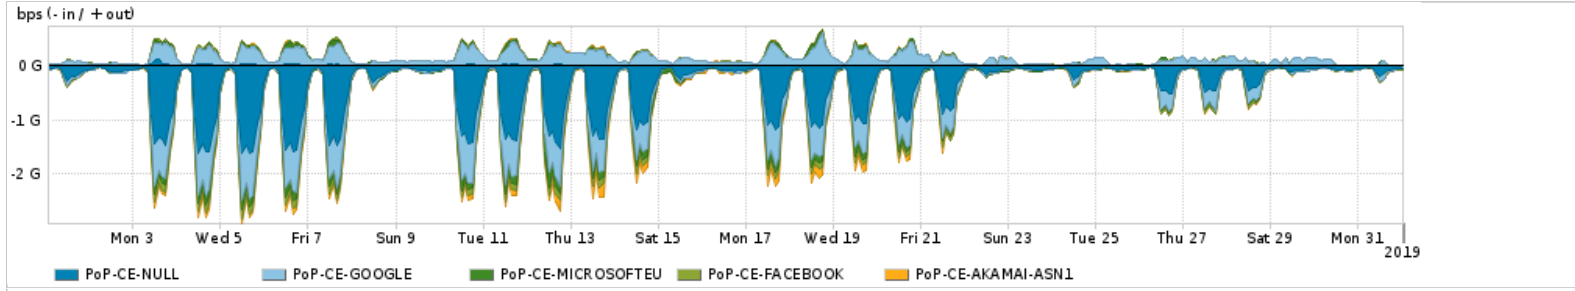

Os gráficos apresentados neste relatório de tráfego estão em formato stack, o que significa que seu valor é uma composição da soma dos componentes listados nas legendas localizadas logo abaixo dos gráficos. Os gráficos estão em "bps x tempo" e possuem dois eixos verticais, Out (positivo) e In (negativo).

ASN - Número do sistema autônomo

Profile - Objeto gerenciável definido arbitrariamente no Peakflow através de diversos parâmetros (ex: bloco cidr, peer-as, as-path, bgp community, interface, etc)

Utilização do serviço de Internet Commodity pelo PoP-CE

PROFILE	PROFILE	IN	OUT	TOTAL
<input checked="" type="checkbox"/> PoP-CE	Internet_Commodity	79.90 Mbps	20.09 Mbps	100.00 Mbps

Utilização das trocas de tráfego comerciais no Brasil pelo PoP-CE

PROFILE	PROFILE	IN	OUT	TOTAL
<input checked="" type="checkbox"/> PoP-CE	Parceiros	466.17 Mbps	228.75 Mbps	694.92 Mbps

Utilização do serviço de Internet acadêmica internacional pelo PoP-CE

PROFILE	PROFILE	IN	OUT	TOTAL
<input checked="" type="checkbox"/> PoP-CE	Internet_Academica	6.61 Mbps	41.27 Mbps	47.88 Mbps

Redes (AS's de origem) mais acessadas pelo PoP-CE