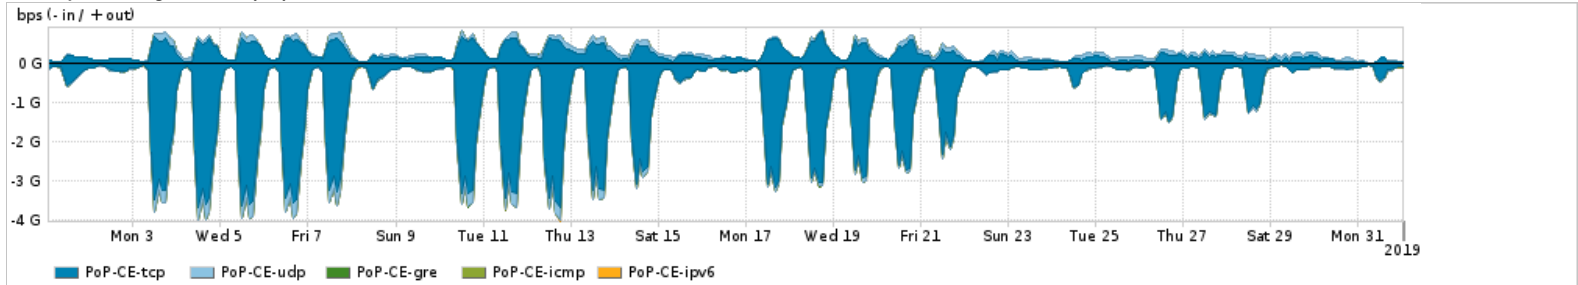

PROFILE	APPLICATION	IN	OUT	TOTAL
☒	PoP-CE	other UDP	9.95 Mbps	55.14 Mbps	65.09 Mbps
☒	PoP-CE	quit	51.23 Mbps	8.83 Mbps	60.06 Mbps
☒	PoP-CE	other TCP	11.23 Mbps	4.03 Mbps	15.26 Mbps
☐	PoP-CE	stun	1.30 Mbps	1.24 Mbps	2.53 Mbps
☐	PoP-CE	dns	1.16 Mbps	430.56 Kbps	1.59 Mbps
☐	PoP-CE	xmpp	521.51 Kbps	493.67 Kbps	1.02 Mbps
☐	PoP-CE	macromedia-fcs	805.18 Kbps	183.18 Kbps	988.36 Kbps
☐	PoP-CE	ssh	427.43 Kbps	436.49 Kbps	863.92 Kbps

Distribuição do tráfego do PoP-CE por protocolo

Average | Max | PCT95

	PROFILE	PROTOCOL	IN	OUT	TOTAL
☒	PoP-CE	tcp	853.56 Mbps	231.55 Mbps	1.09 Gbps
☒	PoP-CE	udp	63.63 Mbps	65.92 Mbps	129.55 Mbps
☒	PoP-CE	gre	129.60 Kbps	65.53 Kbps	195.13 Kbps
☒	PoP-CE	icmp	63.24 Kbps	87.06 Kbps	150.30 Kbps
☒	PoP-CE	ipv6	7.22 Kbps	126.54 Kbps	133.76 Kbps
☐	PoP-CE	esp	89.58 Kbps	25.73 Kbps	115.30 Kbps
☐	PoP-CE	ipv6-icmp	793.00 bps	55.64 Kbps	56.43 Kbps
☐	PoP-CE	sctp	11.00 bps	0.00 bps	11.00 bps

For assistance with this product, please contact support at <https://support.arbornetworks.com>