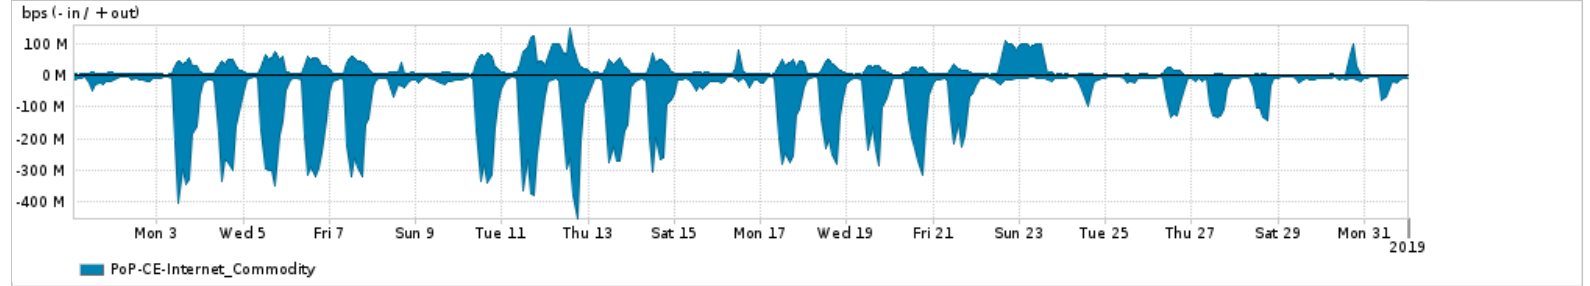

Os gráficos apresentados neste relatório de tráfego estão em formato stack, o que significa que seu valor é uma composição da soma dos componentes listados nas legendas localizadas logo abaixo dos gráficos. Os gráficos estão em "bps x tempo" e possuem dois eixos verticais, Out (positivo) e In (negativo).

A primeira coluna da tabela define o ponto de referência para entendimento dos valores de In e Out.
A contabilização do tráfego é sob o ponto de vista do AS da RNP, AS1916.

Legenda:

PoP - Ponto de presença da RNP

Parceiros - Provedores comerciais que a RNP mantém acordos de troca de tráfego

Internet Acadêmica - Acesso às redes acadêmicas internacionais, serviço atualmente provido pela RedClara

Internet commodity - Acesso pago à Internet global que é oferecido pela RNP aos seus clientes

ASN - Número do sistema autônomo

Profile - Objeto gerenciável definido arbitrariamente no Peakflow através de diversos parâmetros (ex: bloco cidr, peer-as, as-path, bgp community, interface, etc)

Utilização do serviço de Internet Commodity pelo PoP-CE