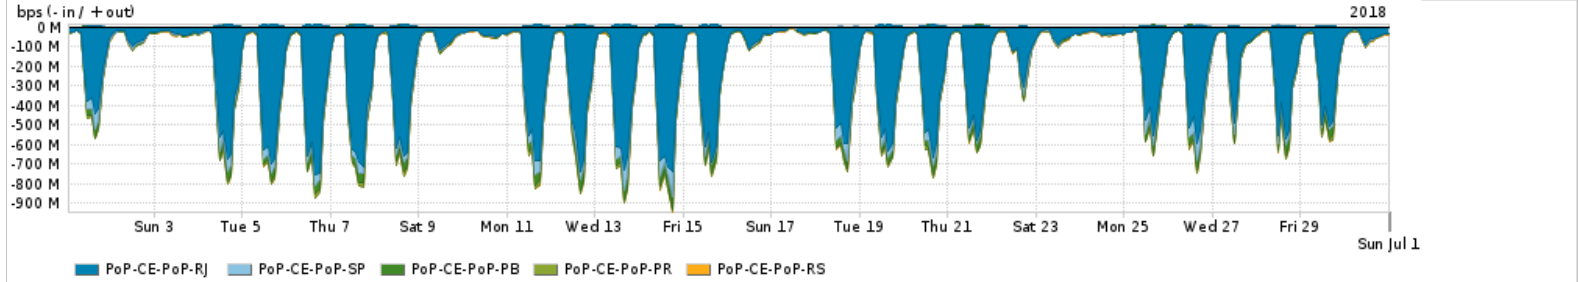

Interesse de tráfego do PoP-CE com os outros PoPs da RNP

Average | Max | PCT95

	PROFILE	PROFILE	IN	OUT	TOTAL
☒	PoP-CE	PoP-RJ	198.65 Mbps	3.58 Mbps	202.23 Mbps
☒	PoP-CE	PoP-SP	14.19 Mbps	267.38 Kbps	14.45 Mbps
☒	PoP-CE	PoP-PB	12.03 Mbps	215.97 Kbps	12.25 Mbps
☒	PoP-CE	PoP-PR	6.62 Mbps	0.00 bps	6.62 Mbps
☒	PoP-CE	PoP-RS	2.10 Mbps	90.00 bps	2.10 Mbps
☐	PoP-CE	PoP-SC	3.21 Kbps	14.23 Kbps	17.44 Kbps
☐	PoP-CE	PoP-DF	5.20 Kbps	14.00 bps	5.21 Kbps
☐	PoP-CE	PoP-PE	0.00 bps	218.00 bps	218.00 bps
☐	PoP-CE	PoP-PA	88.00 bps	0.00 bps	88.00 bps