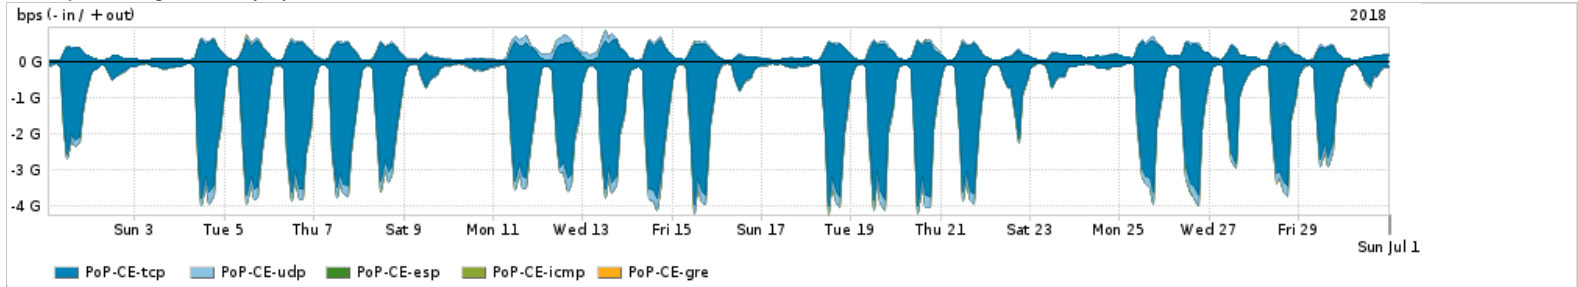

PROFILE	APPLICATION	IN	OUT	TOTAL
☒	PoP-CE	quit	84.86 Mbps	16.90 Mbps	101.76 Mbps
☒	PoP-CE	other TCP	12.94 Mbps	6.15 Mbps	19.09 Mbps
☒	PoP-CE	other UDP	6.34 Mbps	7.73 Mbps	14.07 Mbps
☐	PoP-CE	ntp	108.54 Kbps	9.82 Mbps	9.93 Mbps
☐	PoP-CE	dns	1.93 Mbps	553.65 Kbps	2.48 Mbps
☐	PoP-CE	macromedia-fcs	1.54 Mbps	348.06 Kbps	1.89 Mbps
☐	PoP-CE	smtp	180.23 Kbps	1.45 Mbps	1.63 Mbps
☐	PoP-CE	xmpp	763.04 Kbps	500.31 Kbps	1.26 Mbps

Distribuição do tráfego do PoP-CE por protocolo

Average | Max | PCT95

	PROFILE	PROTOCOL	IN	OUT	TOTAL
☒	PoP-CE	tcp	1.14 Gbps	203.15 Mbps	1.34 Gbps
☒	PoP-CE	udp	92.87 Mbps	35.47 Mbps	128.34 Mbps
☒	PoP-CE	esp	192.40 Kbps	163.98 Kbps	356.39 Kbps
☒	PoP-CE	icmp	68.90 Kbps	117.55 Kbps	186.45 Kbps
☒	PoP-CE	gre	73.39 Kbps	21.14 Kbps	94.53 Kbps
☐	PoP-CE	ipv6-icmp	411.00 bps	11.34 Kbps	11.75 Kbps
☐	PoP-CE	ipv6	5.29 Kbps	4.19 Kbps	9.48 Kbps
☐	PoP-CE	sctp	9.00 bps	0.00 bps	9.00 bps
☐	PoP-CE	ipv6-nonxt	0.00 bps	0.00 bps	0.00 bps

For assistance with this product, please contact support at <https://support.arbornetworks.com>