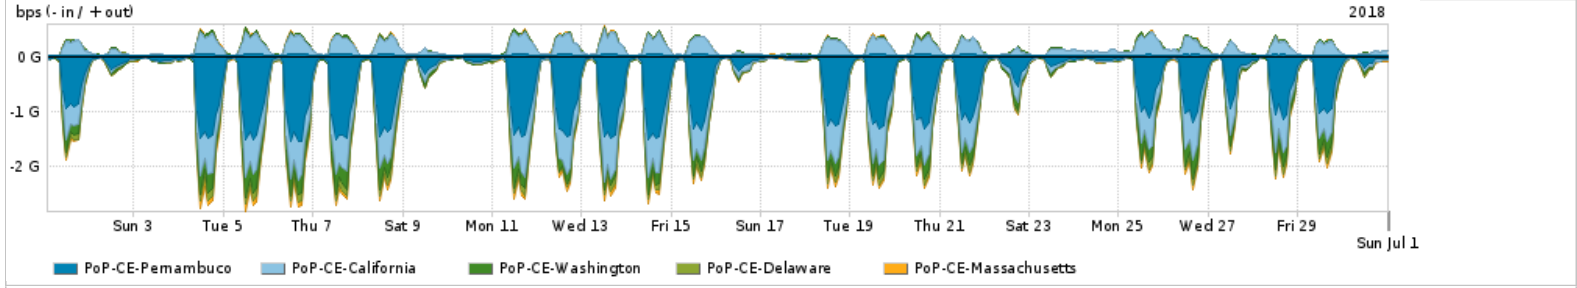

PROFILE	PROFILE	IN	OUT	TOTAL
☐	PoP-CE	PoP-PI	39.00 bps	0.00 bps	39.00 bps

Distribuição do tráfego do PoP-CE por estado, província ou similar

Average | Max | PCT95

	PROFILE	REGION	IN	OUT	TOTAL
☒	PoP-CE	Pernambuco	449.49 Mbps	13.54 Mbps	463.03 Mbps
☒	PoP-CE	California	194.32 Mbps	125.74 Mbps	320.06 Mbps
☒	PoP-CE	Washington	86.91 Mbps	11.15 Mbps	98.06 Mbps
☒	PoP-CE	Delaware	40.23 Mbps	690.75 Kbps	40.92 Mbps
☒	PoP-CE	Massachusetts	23.94 Mbps	1.19 Mbps	25.13 Mbps
☐	PoP-CE	Sao Paulo	15.35 Mbps	9.23 Mbps	24.58 Mbps
☐	PoP-CE	Virginia	16.61 Mbps	5.79 Mbps	22.40 Mbps
☐	PoP-CE	Rio de Janeiro	18.77 Mbps	2.73 Mbps	21.50 Mbps
☐	PoP-CE	Ceara	7.28 Mbps	8.27 Mbps	15.55 Mbps
☐	PoP-CE	Rio Grande do Norte	5.69 Mbps	945.27 Kbps	6.64 Mbps
☐	PoP-CE	Texas	5.60 Mbps	938.13 Kbps	6.54 Mbps
☐	PoP-CE	Florida	5.57 Mbps	360.83 Kbps	5.93 Mbps
☐	PoP-CE	Arizona	4.96 Mbps	126.45 Kbps	5.08 Mbps
☐	PoP-CE	New York	4.11 Mbps	904.72 Kbps	5.01 Mbps
☐	PoP-CE	Oregon	1.65 Mbps	2.70 Mbps	4.35 Mbps