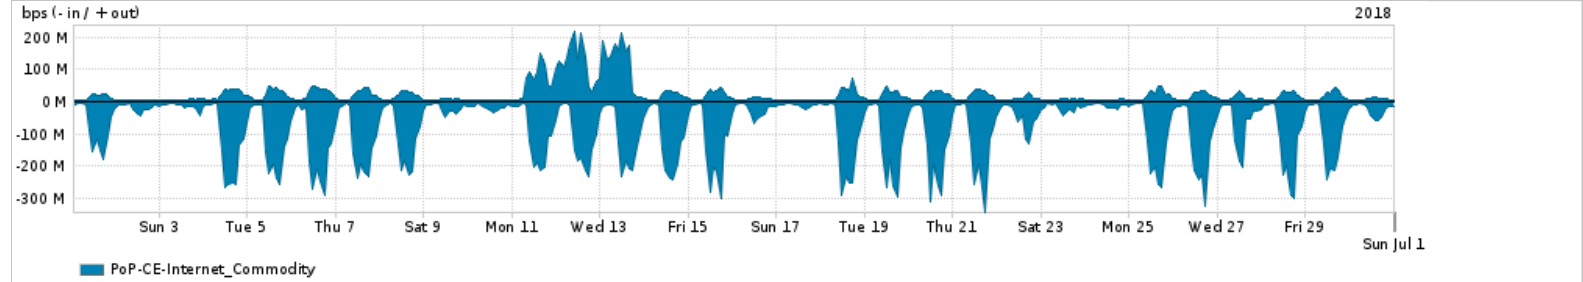

Os gráficos apresentados neste relatório de tráfego estão em formato stack, o que significa que seu valor é uma composição da soma dos componentes listados nas legendas localizadas logo abaixo dos gráficos. Os gráficos estão em "bps x tempo" e possuem dois eixos verticais, Out (positivo) e In (negativo).

A primeira coluna da tabela define o ponto de referência para entendimento dos valores de In e Out.
A contabilização do tráfego é sob o ponto de vista do AS da RNP, AS1916.

Legenda:

- PoP - Ponto de presença da RNP
- Parceiros - Provedores comerciais que a RNP mantém acordos de troca de tráfego
- Internet Acadêmica - Acesso às redes acadêmicas internacionais, serviço atualmente provido pela RedClara
- Internet commodity - Acesso pago à Internet global que é oferecido pela RNP aos seus clientes
- ASN - Número do sistema autônomo
- Profile - Objeto gerenciável definido arbitrariamente no Peakflow através de diversos parâmetros (ex: bloco cidr, peer-as, as-path, bgp community, interface, etc)

Utilização do serviço de Internet Commodity pelo PoP-CE

Average | Max | PCT95

PROFILE	PROFILE	IN	OUT	TOTAL
<input checked="" type="checkbox"/> PoP-CE	Internet_Commodity	81.77 Mbps	22.45 Mbps	104.22 Mbps