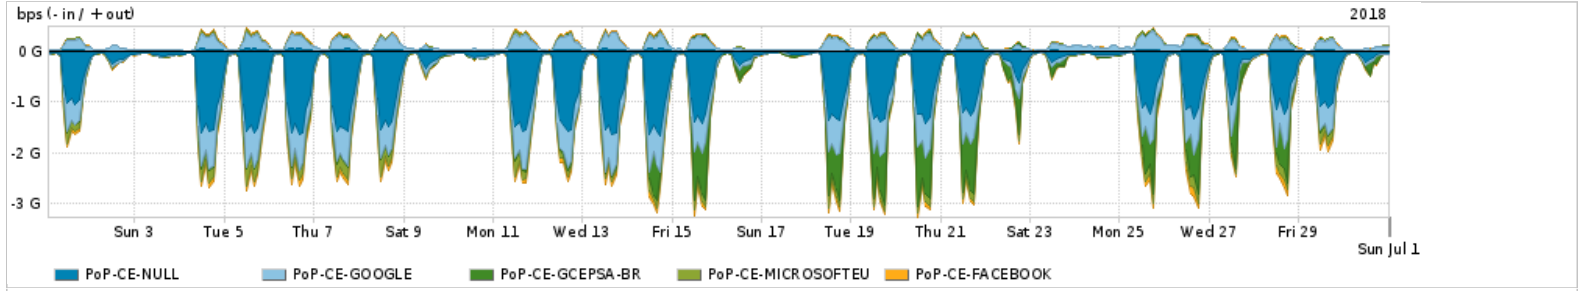

Redes (AS's de origem) mais acessadas pelo PoP-CE

Average | Max | PCT95

	PROFILE	AS NAME	ASN	IN	OUT	TOTAL
☒	PoP-CE	NULL	0	473.77 Mbps	12.20 Mbps	485.97 Mbps
☒	PoP-CE	GOOGLE	15169	200.14 Mbps	102.29 Mbps	302.43 Mbps
☒	PoP-CE	GCEPSA-BR	28604	102.38 Mbps	2.50 Mbps	104.89 Mbps
☒	PoP-CE	MICROSOFTEU	8068	63.20 Mbps	7.67 Mbps	70.87 Mbps
☒	PoP-CE	FACEBOOK	32934	33.48 Mbps	9.01 Mbps	42.49 Mbps
☐	PoP-CE	NETFLIX	2906	40.24 Mbps	681.21 Kbps	40.92 Mbps
☐	PoP-CE	AMAZON-02	16509	31.68 Mbps	5.73 Mbps	37.41 Mbps
☐	PoP-CE	AKAMAI-ASN1	20940	30.94 Mbps	1.21 Mbps	32.15 Mbps
☐	PoP-CE	APPLE	714	7.94 Mbps	16.73 Mbps	24.67 Mbps
☐	PoP-CE	EDGECAST	15133	20.75 Mbps	442.17 Kbps	21.19 Mbps