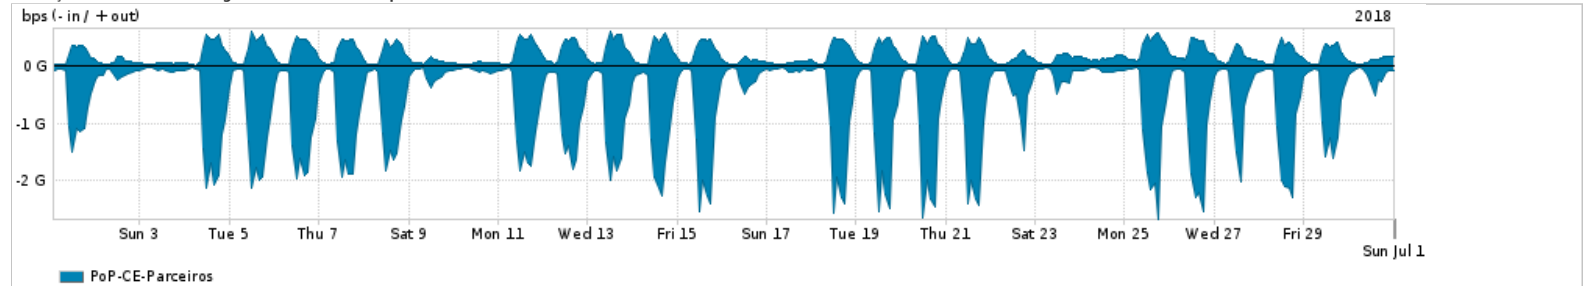

Utilização das trocas de tráfego comerciais no Brasil pelo PoP-CE

Average | Max | PCT95

PROFILE	PROFILE	IN	OUT	TOTAL
☒ PoP-CE	Parceiros	660.69 Mbps	202.71 Mbps	863.40 Mbps