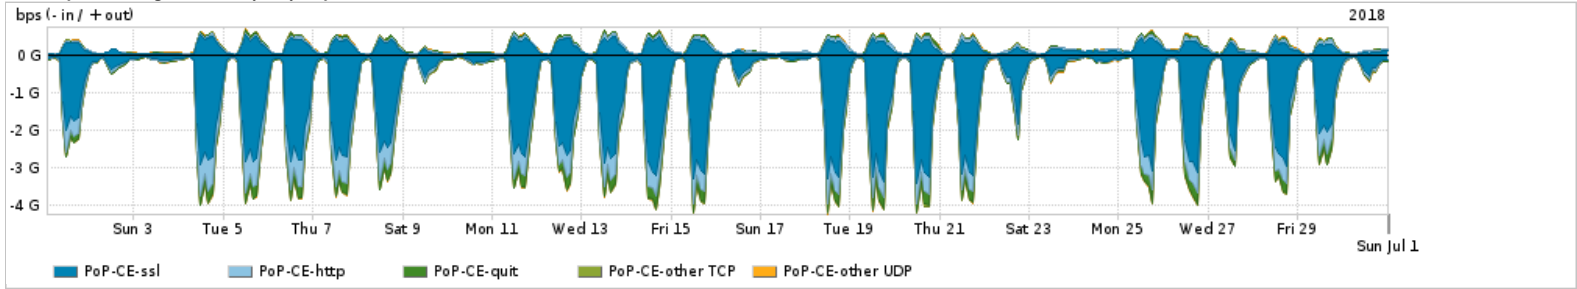

Distribuição do tráfego do PoP-CE por aplicação (análise em camada 3 e 4)

Average | Max | PCT95

	PROFILE	APPLICATION	IN	OUT	TOTAL
☒	PoP-CE	ssl	921.47 Mbps	152.09 Mbps	1.07 Gbps
☒	PoP-CE	http	199.25 Mbps	41.75 Mbps	241.01 Mbps