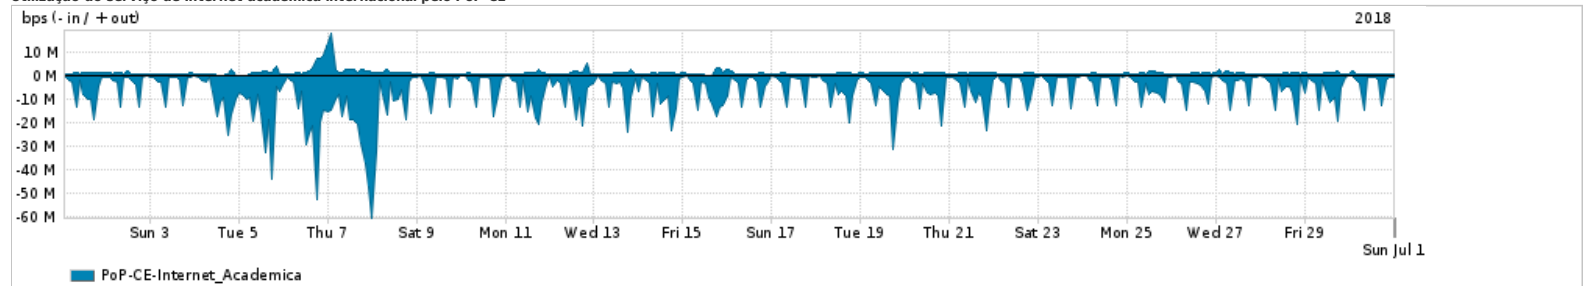

Utilização do serviço de Internet acadêmica internacional pelo PoP-CE

Average | Max | PCT95

PROFILE	PROFILE	IN	OUT	TOTAL
☒ PoP-CE	Internet_Academica	6.71 Mbps	1.44 Mbps	8.15 Mbps