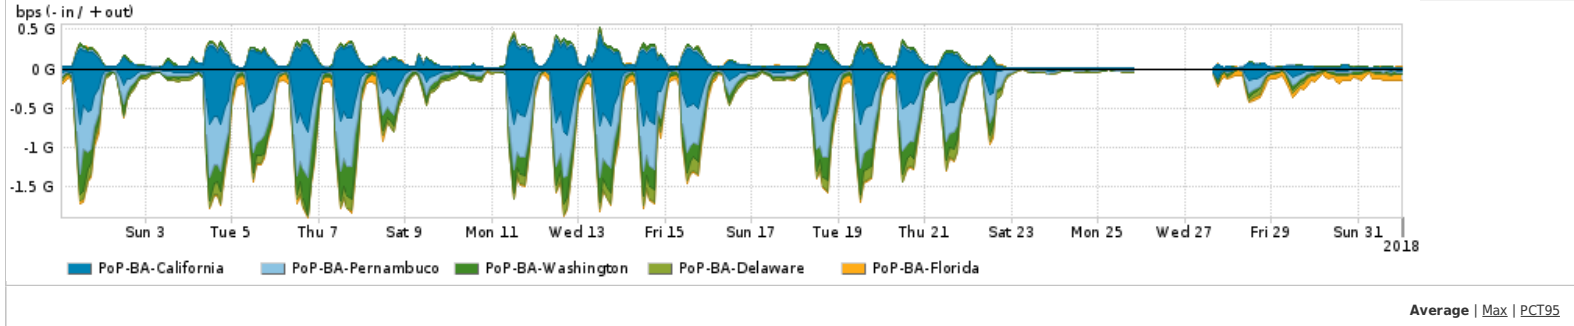

PROFILE	PROFILE	IN	OUT	TOTAL
☐	PoP-BA	PoP-SE	124.00 bps	21.48 Kbps	21.60 Kbps

Distribuição do tráfego do PoP-BA por estado, província ou similar

	PROFILE	REGION	IN	OUT	TOTAL
☒	PoP-BA	California	155.23 Mbps	80.71 Mbps	235.94 Mbps
☒	PoP-BA	Pernambuco	155.48 Mbps	4.79 Mbps	160.27 Mbps
☒	PoP-BA	Washington	84.32 Mbps	13.54 Mbps	97.86 Mbps
☒	PoP-BA	Delaware	39.53 Mbps	770.98 Kbps	40.30 Mbps
☒	PoP-BA	Florida	29.08 Mbps	872.64 Kbps	29.95 Mbps
☐	PoP-BA	Rio de Janeiro	19.27 Mbps	1.65 Mbps	20.91 Mbps
☐	PoP-BA	Virginia	12.27 Mbps	6.56 Mbps	18.82 Mbps
☐	PoP-BA	Massachusetts	17.50 Mbps	1.28 Mbps	18.78 Mbps
☐	PoP-BA	Sao Paulo	7.85 Mbps	4.76 Mbps	12.61 Mbps
☐	PoP-BA	Arizona	11.65 Mbps	357.63 Kbps	12.01 Mbps
☐	PoP-BA	Bahia	2.33 Mbps	8.61 Mbps	10.95 Mbps
☐	PoP-BA	Texas	5.40 Mbps	1.21 Mbps	6.61 Mbps
☐	PoP-BA	Noord-Holland	4.42 Mbps	384.90 Kbps	4.80 Mbps
☐	PoP-BA	Paraiba	4.42 Mbps	60.57 Kbps	4.48 Mbps
☐	PoP-BA	New York	3.05 Mbps	608.47 Kbps	3.66 Mbps