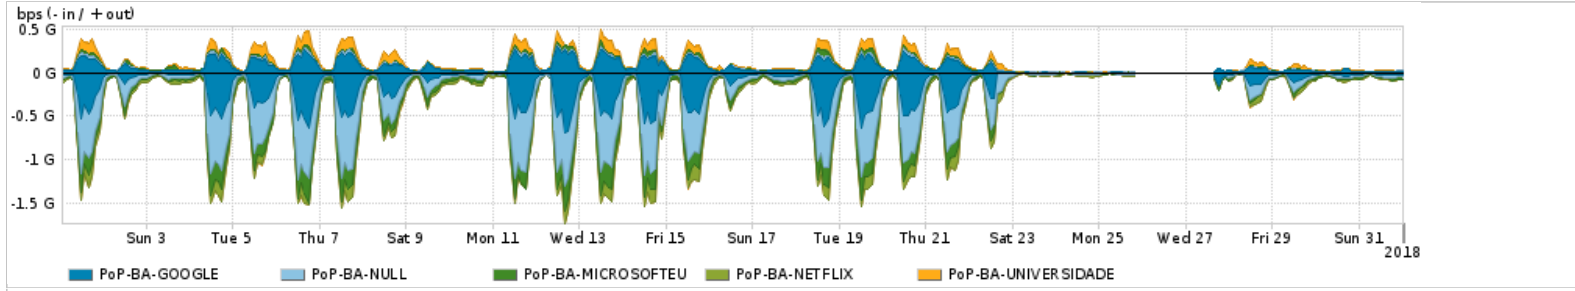

Redes (AS's de origem) mais acessadas pelo PoP-BA

Average | Max | PCT95

	PROFILE	AS NAME	ASN	IN	OUT	TOTAL
☒	PoP-BA	GOOGLE	15169	126.53 Mbps	63.31 Mbps	189.84 Mbps
☒	PoP-BA	NULL	0	158.48 Mbps	6.46 Mbps	164.94 Mbps
☒	PoP-BA	MICROSOFTEU	8068	64.81 Mbps	10.05 Mbps	74.86 Mbps
☒	PoP-BA	NETFLIX	2906	38.21 Mbps	647.92 Kbps	38.86 Mbps
☒	PoP-BA	UNIVERSIDADE	262857	750.56 Kbps	33.17 Mbps	33.92 Mbps
☐	PoP-BA	AMAZON-02	16509	27.76 Mbps	5.39 Mbps	33.15 Mbps
☐	PoP-BA	AKAMAI-ASN1	20940	30.40 Mbps	1.46 Mbps	31.86 Mbps
☐	PoP-BA	FACEBOOK	32934	25.29 Mbps	5.76 Mbps	31.06 Mbps
☐	PoP-BA	FSU	2553	25.44 Mbps	140.45 Kbps	25.58 Mbps
☐	PoP-BA	GCEPSA-BR	28604	19.90 Mbps	790.66 Kbps	20.69 Mbps