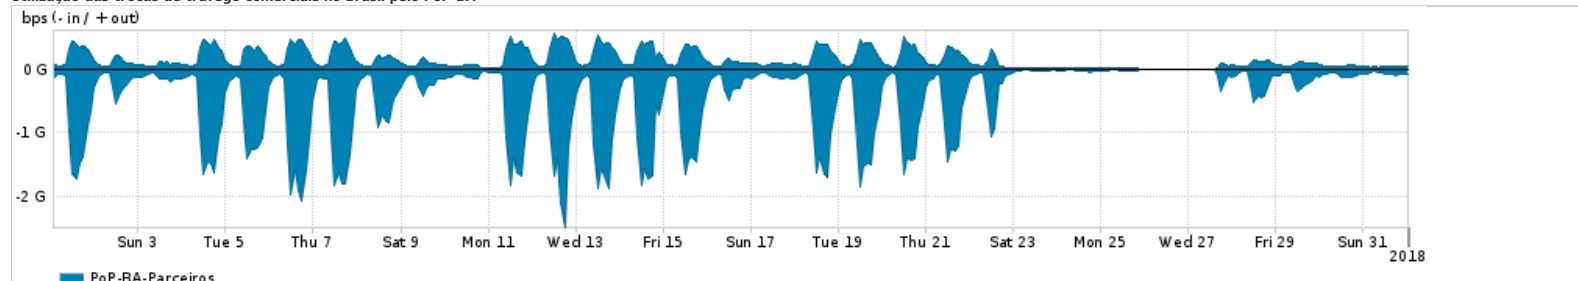

Os gráficos apresentados neste relatório de tráfego estão em formato stack, o que significa que seu valor é uma composição da soma dos componentes listados nas legendas localizadas logo abaixo dos gráficos. Os gráficos estão em "bps x tempo" e possuem dois eixos verticais, Out (positivo) e In (negativo).
 A primeira coluna da tabela define o ponto de referência para entendimento dos valores de In e Out.
 A contabilização do tráfego é sob o ponto de vista do AS da RNP, AS1916.

Legenda:
 PoP - Ponto de presença da RNP
 Parceiros - Provedores comerciais que a RNP mantém acordos de troca de tráfego
 Internet Acadêmica - Acesso às redes acadêmicas internacionais, serviço atualmente provido pela RedClara
 Internet commodity - Acesso pago à Internet global que é oferecido pela RNP aos seus clientes
 ASN - Número do sistema autônomo
 Profile - Objeto gerenciável definido arbitrariamente no Peakflow através de diversos parâmetros (ex: bloco cidr, peer-as, as-path, bgp community, interface, etc)

Utilização do serviço de Internet Commodity pelo PoP-BA

PROFILE	PROFILE	IN	OUT	TOTAL
<input checked="" type="checkbox"/> PoP-BA	Internet Commodity	79.61 Mbps	40.83 Mbps	120.44 Mbps

Utilização das trocas de tráfego comerciais no Brasil pelo PoP-BA