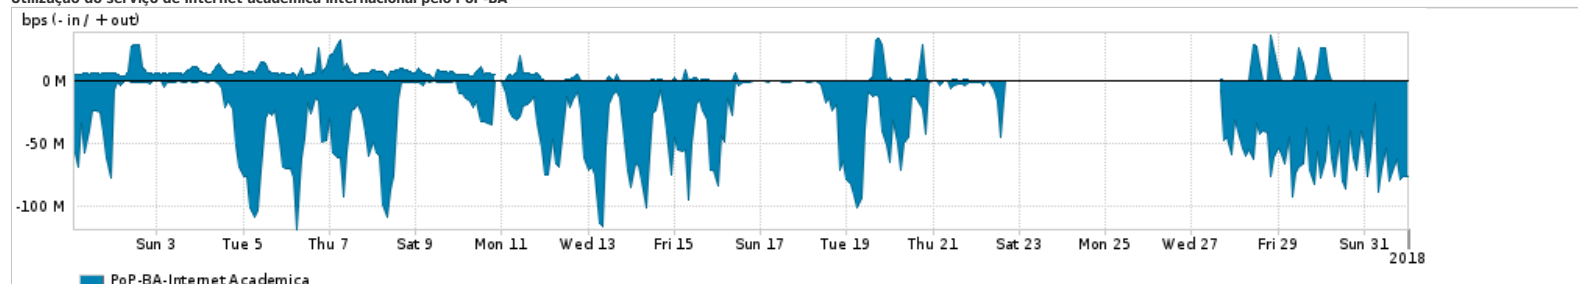

Os gráficos apresentados neste relatório de tráfego estão em formato stack, o que significa que seu valor é uma composição da soma dos componentes listados nas legendas localizadas logo abaixo dos gráficos. Os gráficos estão em "bps x tempo" e possuem dois eixos verticais, Out (positivo) e In (negativo).
 A primeira coluna da tabela define o ponto de referência para entendimento dos valores de In e Out.
 A contabilização do tráfego é sob o ponto de vista do AS da RNP, AS1916.

Utilização do serviço de Internet Commodity pelo PoP-BA

PROFILE	PROFILE	IN	OUT	TOTAL
<input checked="" type="checkbox"/> PoP-BA	Internet Commodity	79.61 Mbps	40.83 Mbps	120.44 Mbps

Utilização das trocas de tráfego comerciais no Brasil pelo PoP-BA

PROFILE	PROFILE	IN	OUT	TOTAL
<input checked="" type="checkbox"/> PoP-BA	Parceiros	456.41 Mbps	139.97 Mbps	596.39 Mbps

Utilização do serviço de Internet acadêmica internacional pelo PoP-BA

PROFILE	PROFILE	IN	OUT	TOTAL
<input checked="" type="checkbox"/> PoP-BA	Internet Acadêmica	28.94 Mbps	4.22 Mbps	33.16 Mbps