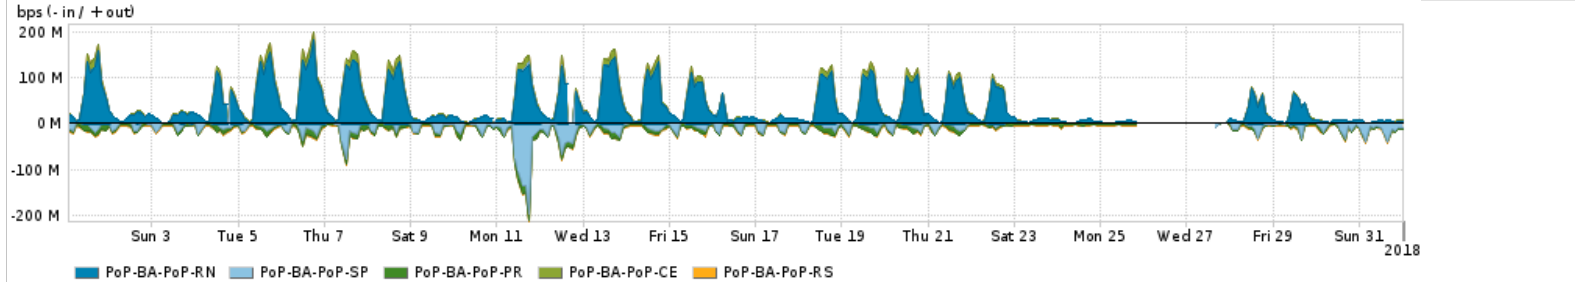

Interesse de tráfego do PoP-BA com os outros PoPs da RNP

Average | Max | PCT95

	PROFILE	PROFILE	IN	OUT	TOTAL
☒	PoP-BA	PoP-RN	750.70 Kbps	33.17 Mbps	33.92 Mbps
☒	PoP-BA	PoP-SP	8.13 Mbps	91.19 Kbps	8.22 Mbps
☒	PoP-BA	PoP-PR	4.70 Mbps	0.00 bps	4.70 Mbps
☒	PoP-BA	PoP-CE	97.80 Kbps	3.60 Mbps	3.70 Mbps
☒	PoP-BA	PoP-RS	1.66 Mbps	99.00 bps	1.66 Mbps
☐	PoP-BA	PoP-MA	10.30 Kbps	464.36 Kbps	474.66 Kbps
☐	PoP-BA	PoP-AP	1.17 Kbps	52.81 Kbps	53.98 Kbps
☐	PoP-BA	PoP-RJ	40.20 Kbps	1.56 Kbps	41.75 Kbps
☐	PoP-BA	PoP-PA	604.00 bps	23.49 Kbps	24.10 Kbps