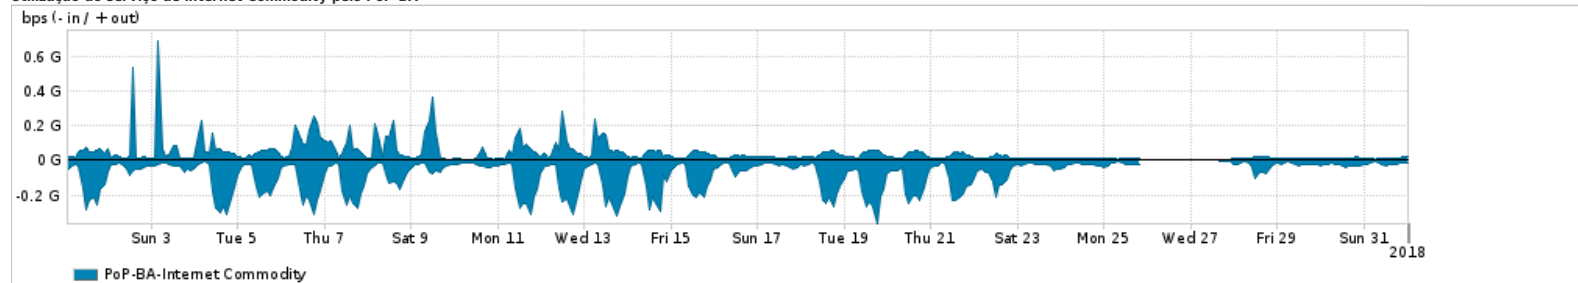

Os gráficos apresentados neste relatório de tráfego estão em formato stack, o que significa que seu valor é uma composição da soma dos componentes listados nas legendas localizadas logo abaixo dos gráficos. Os gráficos estão em "bps x tempo" e possuem dois eixos verticais, Out (positivo) e In (negativo).
 A primeira coluna da tabela define o ponto de referência para entendimento dos valores de In e Out.
 A contabilização do tráfego é sob o ponto de vista do AS da RNP, AS1916.

Legenda:
 PoP - Ponto de presença da RNP
 Parceiros - Provedores comerciais que a RNP mantém acordos de troca de tráfego
 Internet Acadêmica - Acesso às redes acadêmicas internacionais, serviço atualmente provido pela RedClara
 Internet commodity - Acesso pago à Internet global que é oferecido pela RNP aos seus clientes
 ASN - Número do sistema autônomo
 Profile - Objeto gerenciável definido arbitrariamente no Peakflow através de diversos parâmetros (ex: bloco cidr, peer-as, as-path, bgp community, interface, etc)

Utilização do serviço de Internet Commodity pelo PoP-BA

PROFILE	PROFILE	IN	OUT	TOTAL
<input checked="" type="checkbox"/> PoP-BA	Internet Commodity	79.61 Mbps	40.83 Mbps	120.44 Mbps

Utilização das trocas de tráfego comerciais no Brasil pelo PoP-BA