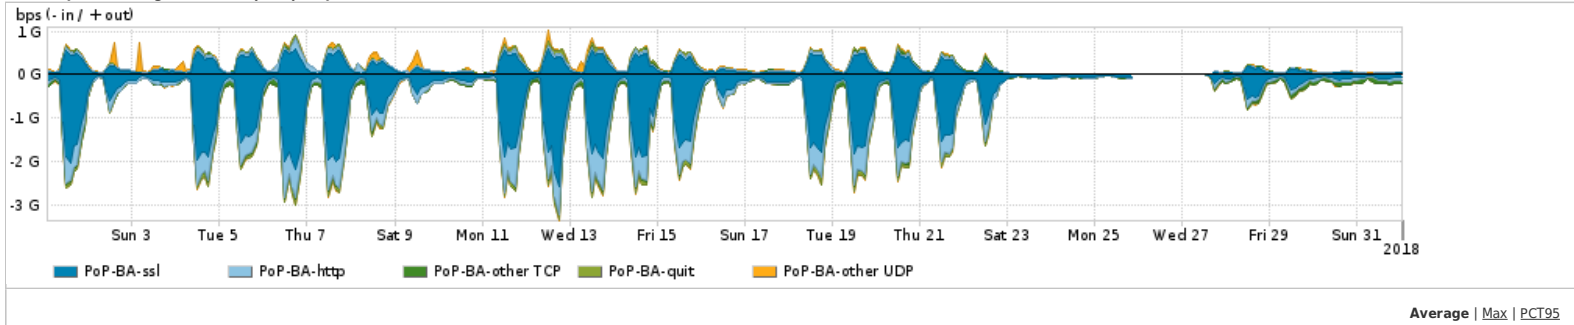

Distribuição do tráfego do PoP-BA por aplicação (análise em camada 3 e 4)

	PROFILE	APPLICATION	IN	OUT	TOTAL
☒	PoP-BA	ssl	490.44 Mbps	141.83 Mbps	632.27 Mbps
☒	PoP-BA	http	171.04 Mbps	33.63 Mbps	204.67 Mbps