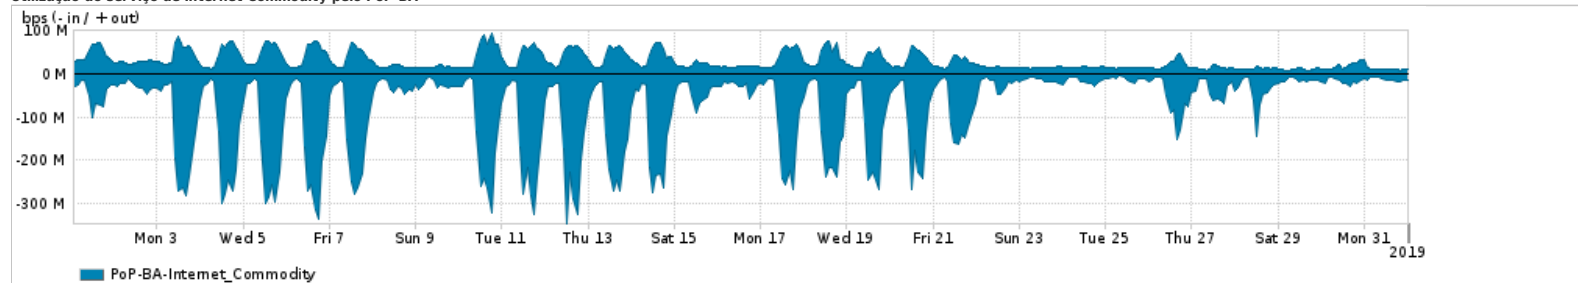

Os gráficos apresentados neste relatório de tráfego estão em formato stack, o que significa que seu valor é uma composição da soma dos componentes listados nas legendas localizadas logo abaixo dos gráficos. Os gráficos estão em "bps x tempo" e possuem dois eixos verticais, Out (positivo) e In (negativo).
 A primeira coluna da tabela define o ponto de referência para entendimento dos valores de In e Out.
 A contabilização do tráfego é sob o ponto de vista do AS da RNP, AS1916.

Legenda:
 PoP - Ponto de presença da RNP
 Parceiros - Provedores comerciais que a RNP mantém acordos de troca de tráfego
 Internet Acadêmica - Acesso às redes acadêmicas internacionais, serviço atualmente provido pela RedClara
 Internet commodity - Acesso pago à Internet global que é oferecido pela RNP aos seus clientes
 ASN - Número do sistema autônomo
 Profile - Objeto gerenciável definido arbitrariamente no Peakflow através de diversos parâmetros (ex: bloco cidr, peer-as, as-path, bgp community, interface, etc)

Utilização do serviço de Internet Commodity pelo PoP-BA

Average | Max | PCT95

PROFILE	PROFILE	IN	OUT	TOTAL
<input checked="" type="checkbox"/> PoP-BA	Internet_Commodity	79.50 Mbps	27.88 Mbps	107.38 Mbps