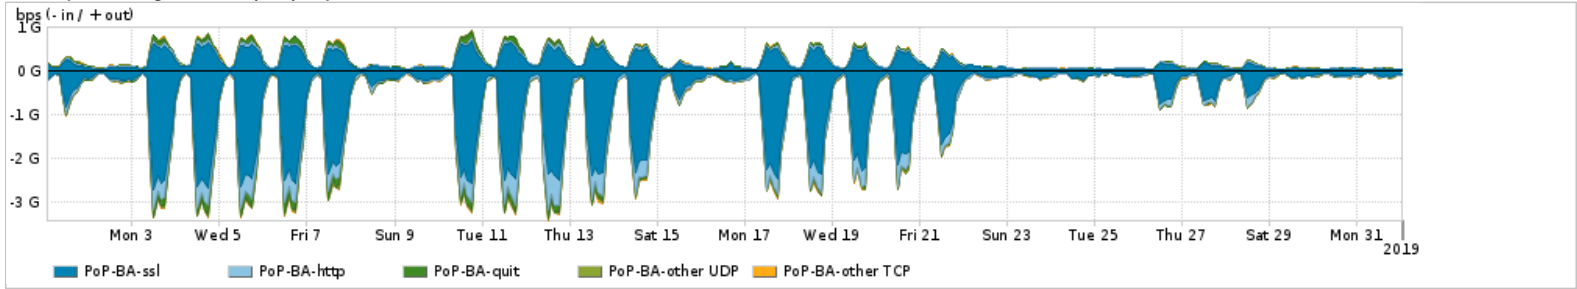

Distribuição do tráfego do PoP-BA por aplicação (análise em camada 3 e 4)

Average | Max | PCT95

	PROFILE	APPLICATION	IN	OUT	TOTAL
☒	PoP-BA	ssl	655.54 Mbps	170.42 Mbps	825.96 Mbps
☒	PoP-BA	http	126.50 Mbps	30.06 Mbps	156.57 Mbps