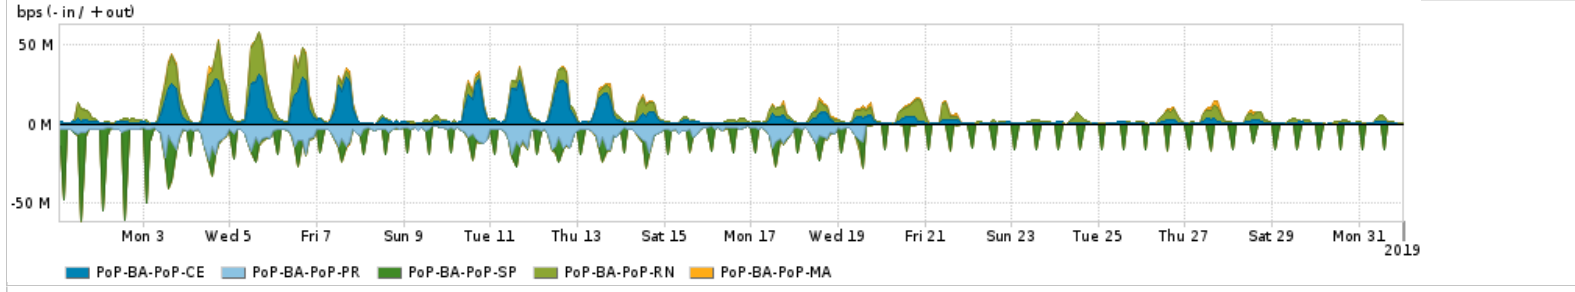

Interesse de tráfego do PoP-BA com os outros PoPs da RNP

Average | Max | PCT95

	PROFILE	PROFILE	IN	OUT	TOTAL
☒	PoP-BA	PoP-CE	89.71 Kbps	3.72 Mbps	3.81 Mbps
☒	PoP-BA	PoP-PR	3.77 Mbps	0.00 bps	3.77 Mbps
☒	PoP-BA	PoP-SP	3.32 Mbps	248.00 bps	3.32 Mbps
☒	PoP-BA	PoP-RN	245.07 Kbps	2.95 Mbps	3.19 Mbps
☒	PoP-BA	PoP-MA	5.76 Kbps	311.68 Kbps	317.44 Kbps
☐	PoP-BA	PoP-RS	192.53 Kbps	82.00 bps	192.61 Kbps
☐	PoP-BA	PoP-PB	1.66 Kbps	75.57 Kbps	77.22 Kbps
☐	PoP-BA	PoP-SE	216.00 bps	32.68 Kbps	32.90 Kbps
☐	PoP-BA	PoP-SC	2.42 Kbps	379.00 bps	2.80 Kbps