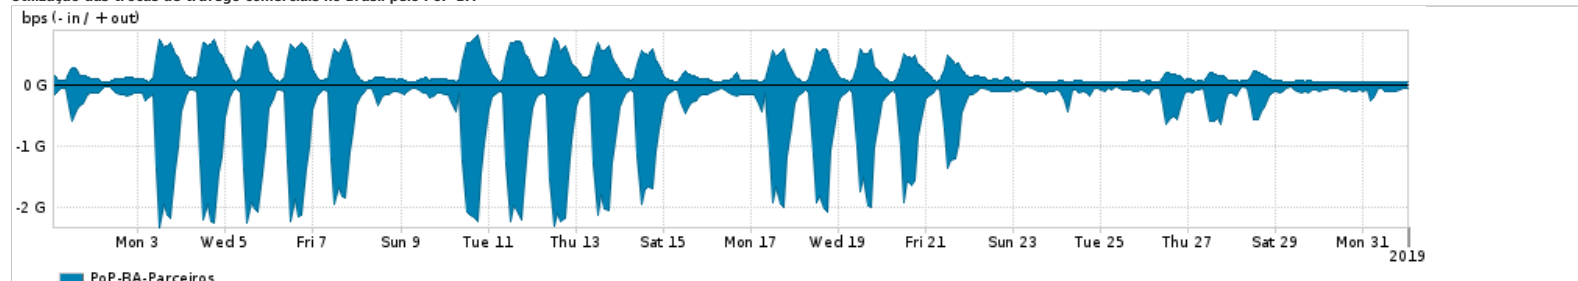

Os gráficos apresentados neste relatório de tráfego estão em formato stack, o que significa que seu valor é uma composição da soma dos componentes listados nas legendas localizadas logo abaixo dos gráficos. Os gráficos estão em "bps x tempo" e possuem dois eixos verticais, Out (positivo) e In (negativo).
 A primeira coluna da tabela define o ponto de referência para entendimento dos valores de In e Out.
 A contabilização do tráfego é sob o ponto de vista do AS da RNP, AS1916.

Legenda:
 PoP - Ponto de presença da RNP
 Parceiros - Provedores comerciais que a RNP mantém acordos de troca de tráfego
 Internet Acadêmica - Acesso às redes acadêmicas internacionais, serviço atualmente provido pela RedClara
 Internet commodity - Acesso pago à Internet global que é oferecido pela RNP aos seus clientes
 ASN - Número do sistema autônomo
 Profile - Objeto gerenciável definido arbitrariamente no Peakflow através de diversos parâmetros (ex: bloco cidr, peer-as, as-path, bgp community, interface, etc)

Utilização do serviço de Internet Commodity pelo PoP-BA

Average | Max | PCT95

PROFILE	PROFILE	IN	OUT	TOTAL
<input checked="" type="checkbox"/> PoP-BA	Internet_Commodity	79.50 Mbps	27.88 Mbps	107.38 Mbps

Utilização das trocas de tráfego comerciais no Brasil pelo PoP-BA

Average | Max | PCT95

PROFILE	PROFILE	IN	OUT	TOTAL
<input checked="" type="checkbox"/> PoP-BA	Parceiros	570.14 Mbps	204.30 Mbps	774.44 Mbps