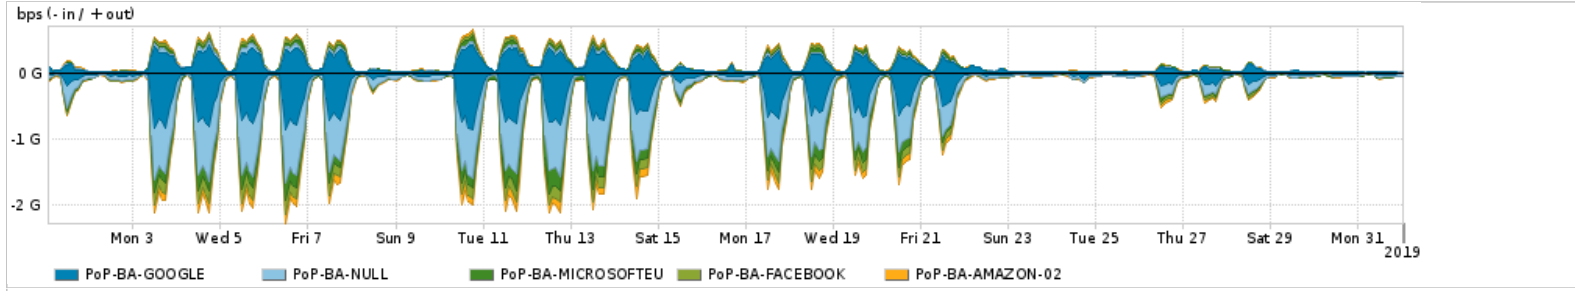

Redes (AS's de origem) mais acessadas pelo PoP-BA

Average | Max | PCT95

	PROFILE	AS NAME	ASN	IN	OUT	TOTAL
☒	PoP-BA	GOOGLE	15169	182.07 Mbps	100.43 Mbps	282.50 Mbps
☒	PoP-BA	NULL	0	197.22 Mbps	12.28 Mbps	209.50 Mbps
☒	PoP-BA	MICROSOFTEU	8068	48.92 Mbps	11.83 Mbps	60.75 Mbps
☒	PoP-BA	FACEBOOK	32934	42.35 Mbps	12.65 Mbps	55.00 Mbps
☒	PoP-BA	AMAZON-02	16509	34.01 Mbps	9.22 Mbps	43.23 Mbps
☐	PoP-BA	NETFLIX	2906	40.73 Mbps	1.19 Mbps	41.92 Mbps
☐	PoP-BA	MICROSOFT-CORP-MSN-AS-BLOCK	8075	25.72 Mbps	14.72 Mbps	40.44 Mbps
☐	PoP-BA	MV	266269	27.33 Mbps	441.28 Kbps	27.77 Mbps
☐	PoP-BA	EDGECAST	15133	22.94 Mbps	669.03 Kbps	23.60 Mbps
☐	PoP-BA	AKAMAI-ASN1	20940	13.76 Mbps	768.75 Kbps	14.52 Mbps