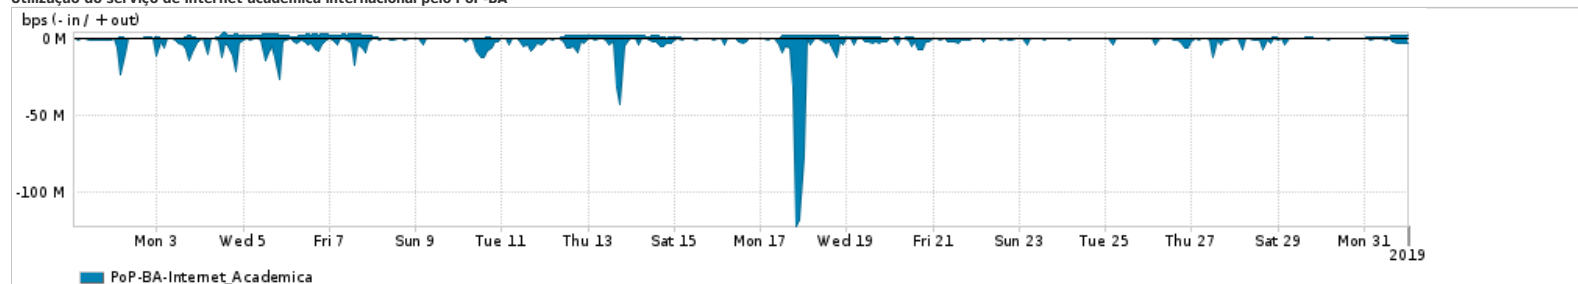

Utilização do serviço de Internet acadêmica internacional pelo PoP-BA

Average | Max | PCT95

PROFILE	PROFILE	IN	OUT	TOTAL
☒ PoP-BA	Internet_Academica	3.13 Mbps	775.94 Kbps	3.90 Mbps