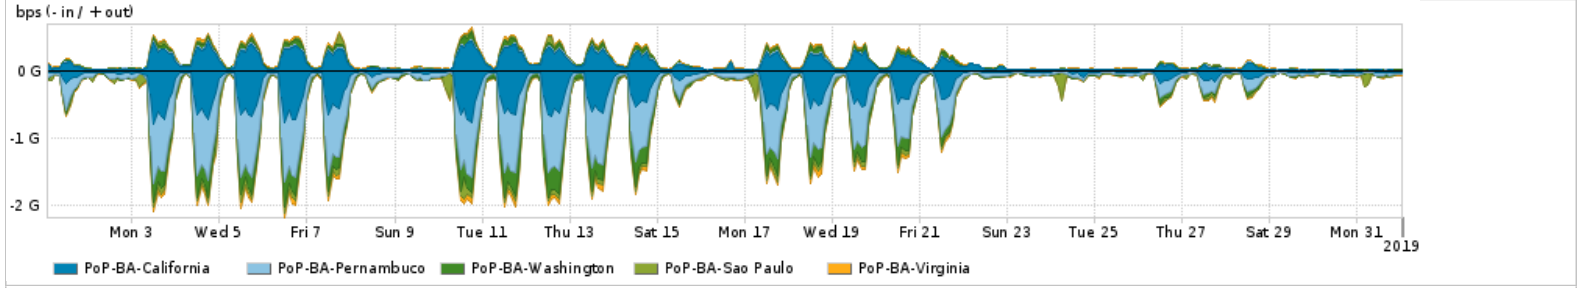

PROFILE	PROFILE	IN	OUT	TOTAL
☐	PoP-BA	PoP-DF	1.95 Kbps	124.00 bps	2.07 Kbps

Distribuição do tráfego do PoP-BA por estado, província ou similar

Average | Max | PCT95

	PROFILE	REGION	IN	OUT	TOTAL
☒	PoP-BA	California	156.19 Mbps	100.04 Mbps	256.23 Mbps
☒	PoP-BA	Pernambuco	225.93 Mbps	5.75 Mbps	231.68 Mbps
☒	PoP-BA	Washington	69.85 Mbps	17.03 Mbps	86.87 Mbps
☒	PoP-BA	Sao Paulo	36.45 Mbps	10.27 Mbps	46.72 Mbps
☒	PoP-BA	Virginia	18.74 Mbps	13.47 Mbps	32.21 Mbps
☐	PoP-BA	Delaware	29.36 Mbps	1.02 Mbps	30.37 Mbps
☐	PoP-BA	Bahia	5.49 Mbps	15.96 Mbps	21.45 Mbps
☐	PoP-BA	Massachusetts	12.82 Mbps	831.94 Kbps	13.65 Mbps
☐	PoP-BA	Arizona	12.28 Mbps	317.66 Kbps	12.60 Mbps
☐	PoP-BA	Rio de Janeiro	9.05 Mbps	1.81 Mbps	10.87 Mbps
☐	PoP-BA	Texas	6.21 Mbps	875.50 Kbps	7.09 Mbps
☐	PoP-BA	Oregon	1.11 Mbps	4.31 Mbps	5.42 Mbps
☐	PoP-BA	Quebec	3.54 Mbps	303.45 Kbps	3.85 Mbps
☐	PoP-BA	Florida	2.97 Mbps	509.43 Kbps	3.48 Mbps
☐	PoP-BA	New York	2.40 Mbps	924.81 Kbps	3.33 Mbps