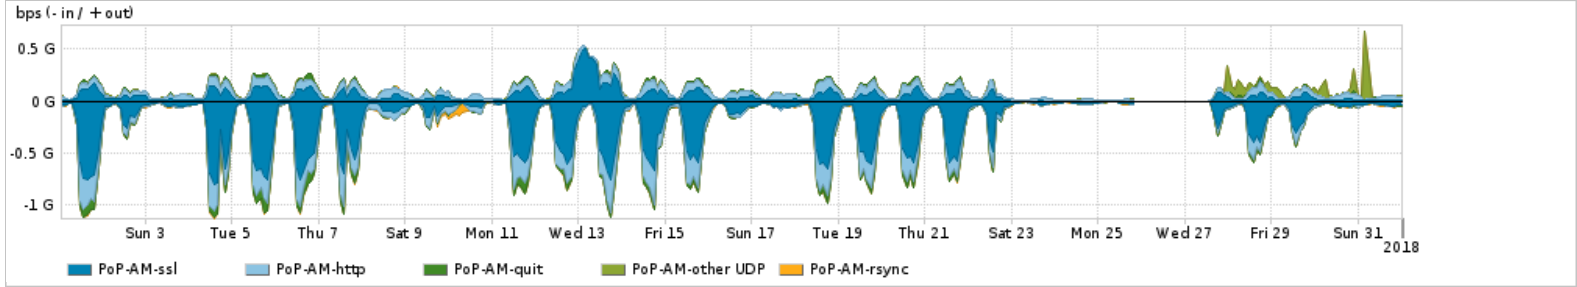

Distribuição do tráfego do PoP-AM por aplicação (análise em camada 3 e 4)

Average | Max | PCT95

	PROFILE	APPLICATION	IN	OUT	TOTAL
☒	PoP-AM	ssl	169.78 Mbps	45.08 Mbps	214.86 Mbps
☒	PoP-AM	http	61.70 Mbps	43.48 Mbps	105.18 Mbps