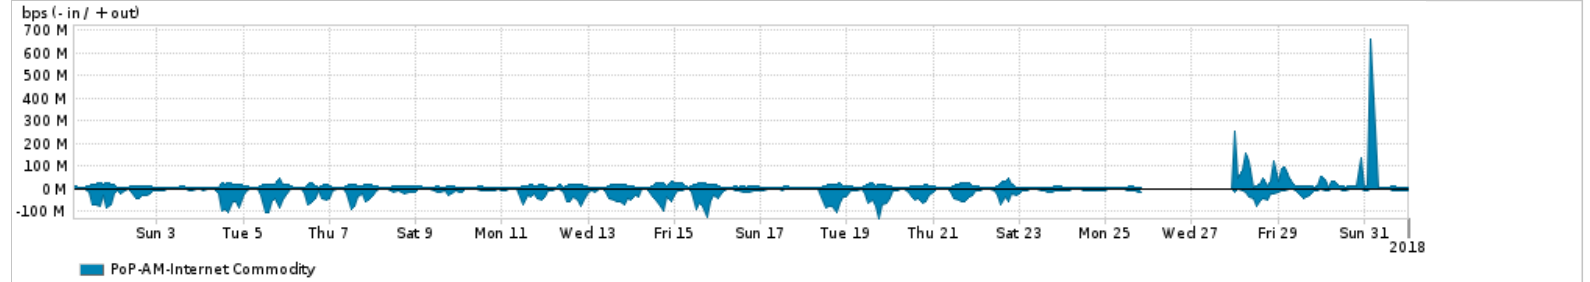

Os gráficos apresentados neste relatório de tráfego estão em formato stack, o que significa que seu valor é uma composição da soma dos componentes listados nas legendas localizadas logo abaixo dos gráficos. Os gráficos estão em "bps x tempo" e possuem dois eixos verticais, Out (positivo) e In (negativo).

A primeira coluna da tabela define o ponto de referência para entendimento dos valores de In e Out.
A contabilização do tráfego é sob o ponto de vista do AS da RNP, AS1916.

Legenda:

PoP - Ponto de presença da RNP

Parceiros - Provedores comerciais que a RNP mantém acordos de troca de tráfego

Internet Acadêmica - Acesso às redes acadêmicas internacionais, serviço atualmente provido pela RedClara

Internet commodity - Acesso pago à Internet global que é oferecido pela RNP aos seus clientes

ASN - Número do sistema autônomo

Profile - Objeto gerenciável definido arbitrariamente no Peakflow através de diversos parâmetros (ex: bloco cidr, peer-as, as-path, bgp community, interface, etc)

Utilização do serviço de Internet Commodity pelo PoP-AM