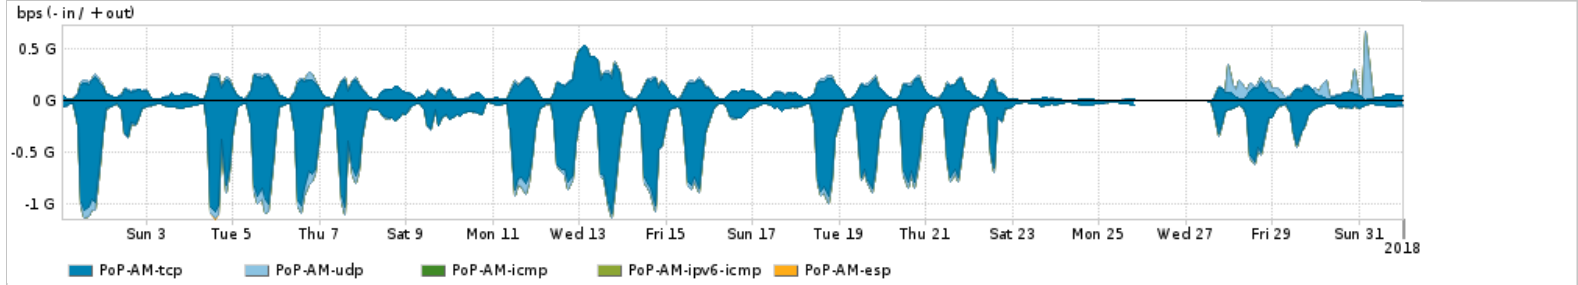

PROFILE	APPLICATION	IN	OUT	TOTAL
☒	PoP-AM	quit	14.29 Mbps	5.50 Mbps	19.80 Mbps
☒	PoP-AM	other UDP	829.21 Kbps	9.52 Mbps	10.35 Mbps
☒	PoP-AM	rsync	3.34 Mbps	39.78 Kbps	3.38 Mbps
☐	PoP-AM	other TCP	1.72 Mbps	1.19 Mbps	2.92 Mbps
☐	PoP-AM	dns	422.65 Kbps	129.95 Kbps	552.60 Kbps
☐	PoP-AM	ssh	104.45 Kbps	48.63 Kbps	153.08 Kbps
☐	PoP-AM	xmpp	48.03 Kbps	31.73 Kbps	79.76 Kbps
☐	PoP-AM	smtp	51.23 Kbps	14.90 Kbps	66.13 Kbps

Distribuição do tráfego do PoP-AM por protocolo

Average | Max | PCT95

	PROFILE	PROTOCOL	IN	OUT	TOTAL
☒	PoP-AM	tcp	237.05 Mbps	89.99 Mbps	327.05 Mbps
☒	PoP-AM	udp	15.45 Mbps	15.15 Mbps	30.60 Mbps
☒	PoP-AM	icmp	19.90 Kbps	44.41 Kbps	64.30 Kbps
☒	PoP-AM	ipv6-icmp	386.00 bps	9.09 Kbps	9.47 Kbps
☒	PoP-AM	esp	1.32 Kbps	1.10 Kbps	2.42 Kbps
☐	PoP-AM	ipv6	4.00 bps	7.00 bps	11.00 bps
☐	PoP-AM	ipv6-nonxt	6.00 bps	0.00 bps	6.00 bps
☐	PoP-AM	gre	1.00 bps	0.00 bps	1.00 bps
☐	PoP-AM	ggp	0.00 bps	0.00 bps	0.00 bps

For assistance with this product, please contact support at <https://support.arbornetworks.com>