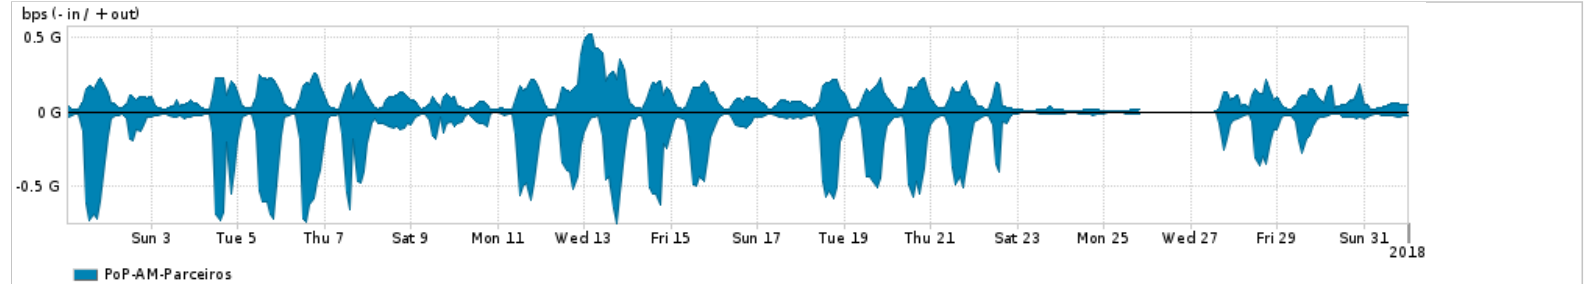

Os gráficos apresentados neste relatório de tráfego estão em formato stack, o que significa que seu valor é uma composição da soma dos componentes listados nas legendas localizadas logo abaixo dos gráficos. Os gráficos estão em "bps x tempo" e possuem dois eixos verticais, Out (positivo) e In (negativo).

ASN - Número do sistema autônomo

Profile - Objeto gerenciável definido arbitrariamente no Peakflow através de diversos parâmetros (ex: bloco cidr, peer-as, as-path, bgp community, interface, etc)

Utilização do serviço de Internet Commodity pelo PoP-AM

PROFILE	PROFILE	IN	OUT	TOTAL
<input checked="" type="checkbox"/> PoP-AM	Internet Commodity	23.13 Mbps	14.86 Mbps	37.99 Mbps

Utilização das trocas de tráfego comerciais no Brasil pelo PoP-AM

PROFILE	PROFILE	IN	OUT	TOTAL
<input checked="" type="checkbox"/> PoP-AM	Parceiros	152.60 Mbps	88.11 Mbps	240.71 Mbps

Utilização do serviço de Internet acadêmica internacional pelo PoP-AM

PROFILE	PROFILE	IN	OUT	TOTAL
<input checked="" type="checkbox"/> PoP-AM	Internet Acadêmica	630.77 Kbps	190.19 Kbps	820.96 Kbps

Redes (AS's de origem) mais acessadas pelo PoP-AM