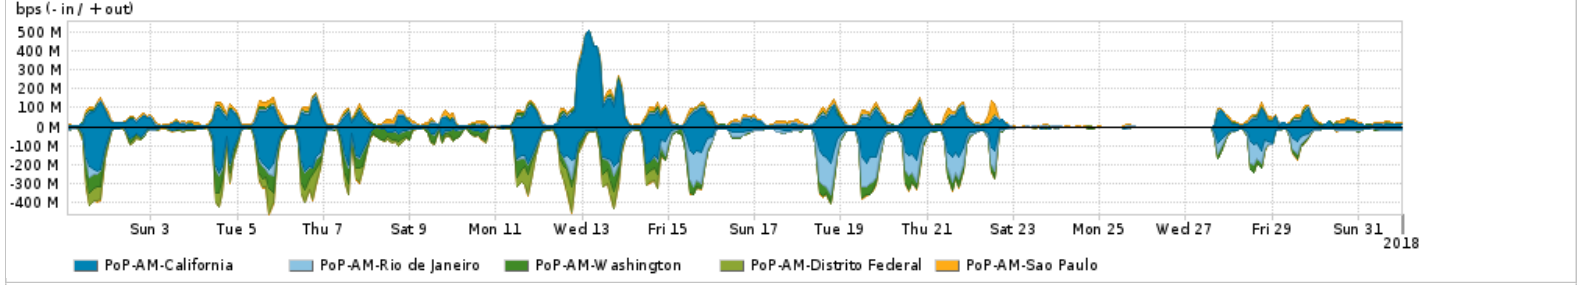

PROFILE	PROFILE	IN	OUT	TOTAL
☐	PoP-AM	PoP-PA	0.00 bps	0.00 bps	0.00 bps

Distribuição do tráfego do PoP-AM por estado, província ou similar

Average | Max | PCT95

	PROFILE	REGION	IN	OUT	TOTAL
☒	PoP-AM	California	49.22 Mbps	35.45 Mbps	84.67 Mbps
☒	PoP-AM	Rio de Janeiro	17.55 Mbps	2.93 Mbps	20.48 Mbps
☒	PoP-AM	Washington	16.78 Mbps	2.28 Mbps	19.06 Mbps
☒	PoP-AM	Distrito Federal	10.59 Mbps	1.11 Mbps	11.70 Mbps
☒	PoP-AM	Sao Paulo	1.20 Mbps	10.30 Mbps	11.50 Mbps
☐	PoP-AM	Delaware	7.59 Mbps	147.37 Kbps	7.74 Mbps
☐	PoP-AM	Massachusetts	6.30 Mbps	340.61 Kbps	6.64 Mbps
☐	PoP-AM	Arizona	4.17 Mbps	169.70 Kbps	4.34 Mbps
☐	PoP-AM	Virginia	2.31 Mbps	1.66 Mbps	3.96 Mbps
☐	PoP-AM	Pernambuco	2.67 Mbps	633.61 Kbps	3.30 Mbps
☐	PoP-AM	Queensland	344.00 bps	2.47 Mbps	2.47 Mbps
☐	PoP-AM	Minas Gerais	87.70 Kbps	2.25 Mbps	2.34 Mbps
☐	PoP-AM	Texas	1.44 Mbps	481.48 Kbps	1.92 Mbps
☐	PoP-AM	Quebec	917.88 Kbps	979.54 Kbps	1.90 Mbps
☐	PoP-AM	Rio Grande do Sul	66.84 Kbps	1.50 Mbps	1.56 Mbps