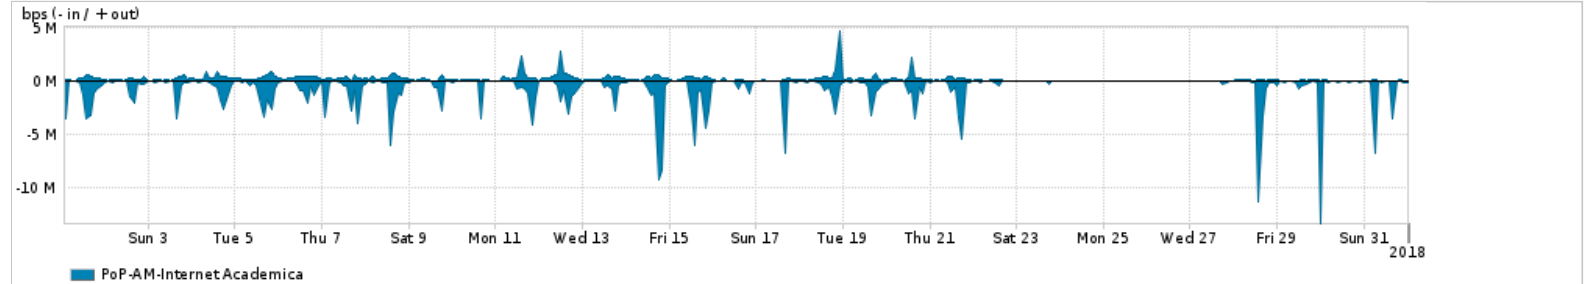

Utilização do serviço de Internet acadêmica internacional pelo PoP-AM

PROFILE	PROFILE	IN	OUT	TOTAL
☒ PoP-AM	Internet Acadêmica	630.77 Kbps	190.19 Kbps	820.96 Kbps