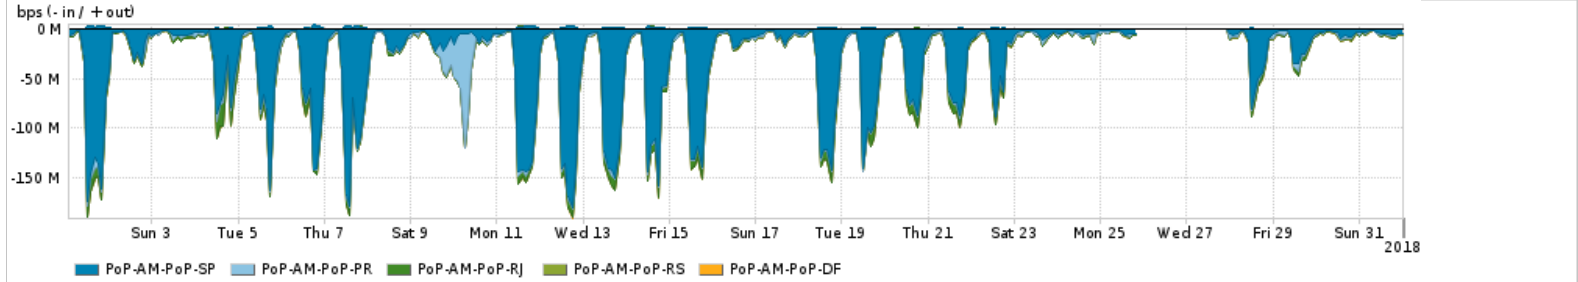

Interesse de tráfego do PoP-AM com os outros PoPs da RNP

Average | Max | PCT95

	PROFILE	PROFILE	IN	OUT	TOTAL
☒	PoP-AM	PoP-SP	30.23 Mbps	420.66 Kbps	30.65 Mbps
☒	PoP-AM	PoP-PR	2.94 Mbps	0.00 bps	2.94 Mbps
☒	PoP-AM	PoP-RJ	2.58 Mbps	26.01 Kbps	2.61 Mbps
☒	PoP-AM	PoP-RS	330.92 Kbps	28.00 bps	330.95 Kbps
☒	PoP-AM	PoP-DF	5.27 Kbps	27.00 bps	5.30 Kbps
☐	PoP-AM	PoP-SC	1.17 Kbps	0.00 bps	1.17 Kbps
☐	PoP-AM	PoP-MG	0.00 bps	104.00 bps	104.00 bps
☐	PoP-AM	PoP-AM	19.00 bps	19.00 bps	38.00 bps
☐	PoP-AM	PoP-RR	0.00 bps	4.00 bps	4.00 bps