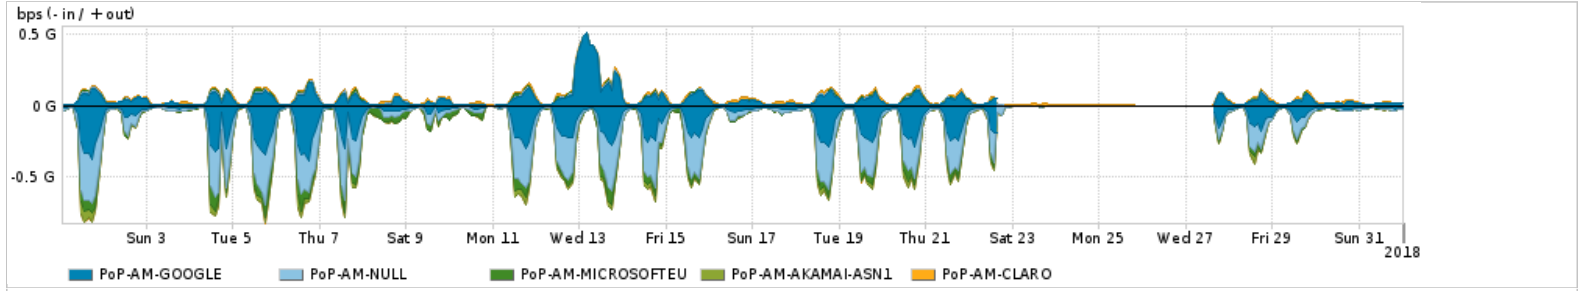

Os gráficos apresentados neste relatório de tráfego estão em formato stack, o que significa que seu valor é uma composição da soma dos componentes listados nas legendas localizadas logo abaixo dos gráficos. Os gráficos estão em "bps x tempo" e possuem dois eixos verticais, Out (positivo) e In (negativo).

ASN - Número do sistema autônomo

Profile - Objeto gerenciável definido arbitrariamente no Peakflow através de diversos parâmetros (ex: bloco cidr, peer-as, as-path, bgp community, interface, etc)

Utilização do serviço de Internet Commodity pelo PoP-AM

PROFILE	PROFILE	IN	OUT	TOTAL
<input checked="" type="checkbox"/> PoP-AM	Internet Commodity	23.13 Mbps	14.86 Mbps	37.99 Mbps

Utilização das trocas de tráfego comerciais no Brasil pelo PoP-AM

PROFILE	PROFILE	IN	OUT	TOTAL
<input checked="" type="checkbox"/> PoP-AM	Parceiros	152.60 Mbps	88.11 Mbps	240.71 Mbps

Utilização do serviço de Internet acadêmica internacional pelo PoP-AM

PROFILE	PROFILE	IN	OUT	TOTAL
<input checked="" type="checkbox"/> PoP-AM	Internet Acadêmica	630.77 Kbps	190.19 Kbps	820.96 Kbps

Redes (AS's de origem) mais acessadas pelo PoP-AM