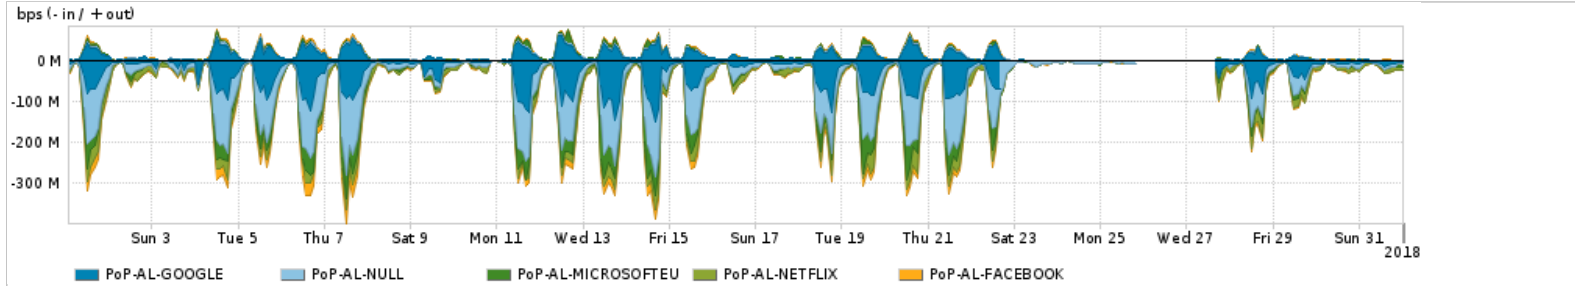

Os gráficos apresentados neste relatório de tráfego estão em formato stack, o que significa que seu valor é uma composição da soma dos componentes listados nas legendas localizadas logo abaixo dos gráficos. Os gráficos estão em "bps x tempo" e possuem dois eixos verticais, Out (positivo) e In (negativo).

PROFILE	PROFILE	IN	OUT	TOTAL
<input checked="" type="checkbox"/> PoP-AL	Internet Commodity	17.82 Mbps	3.33 Mbps	21.15 Mbps

**Utilização das trocas de tráfego comerciais no Brasil pelo PoP-AL**

PROFILE	PROFILE	IN	OUT	TOTAL
<input checked="" type="checkbox"/> PoP-AL	Parceiros	87.29 Mbps	21.78 Mbps	109.07 Mbps

**Utilização do serviço de Internet acadêmica internacional pelo PoP-AL**

PROFILE	PROFILE	IN	OUT	TOTAL
<input checked="" type="checkbox"/> PoP-AL	Internet Acadêmica	442.43 Kbps	107.47 Kbps	549.90 Kbps

Redes (AS's de origem) mais acessadas pelo PoP-AL