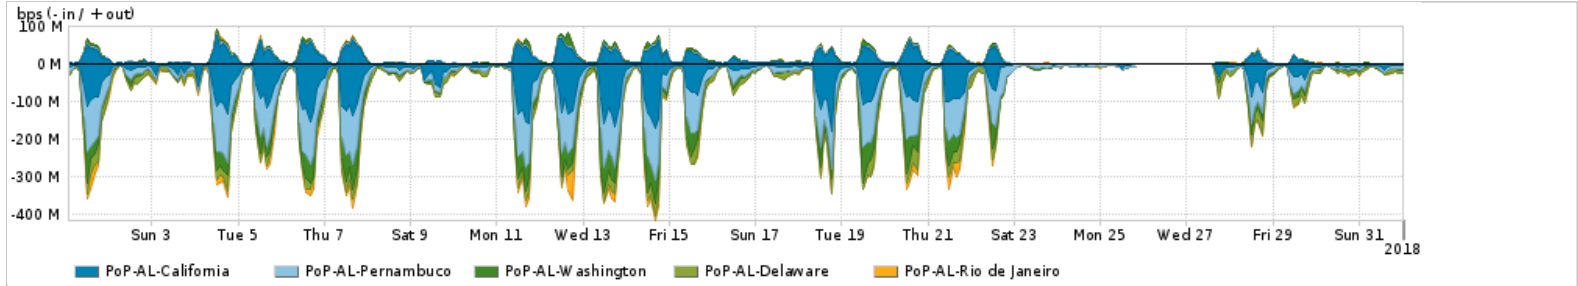

Distribuição do tráfego do PoP-AL por estado, província ou similar

Average | Max | PCT95

	PROFILE	REGION	IN	OUT	TOTAL
☒	PoP-AL	California	29.02 Mbps	12.13 Mbps	41.15 Mbps
☒	PoP-AL	Pernambuco	30.46 Mbps	1.10 Mbps	31.56 Mbps
☒	PoP-AL	Washington	12.60 Mbps	1.73 Mbps	14.34 Mbps
☒	PoP-AL	Delaware	10.52 Mbps	209.28 Kbps	10.73 Mbps
☒	PoP-AL	Rio de Janeiro	3.73 Mbps	324.19 Kbps	4.05 Mbps
☐	PoP-AL	Alagoas	2.33 Mbps	1.72 Mbps	4.05 Mbps
☐	PoP-AL	Massachusetts	3.56 Mbps	188.00 Kbps	3.75 Mbps
☐	PoP-AL	Arizona	2.93 Mbps	69.04 Kbps	3.00 Mbps
☐	PoP-AL	Virginia	1.87 Mbps	864.79 Kbps	2.74 Mbps
☐	PoP-AL	Sao Paulo	1.80 Mbps	715.03 Kbps	2.51 Mbps
☐	PoP-AL	Paraiba	2.11 Mbps	64.03 Kbps	2.18 Mbps
☐	PoP-AL	Parana	979.34 Kbps	147.96 Kbps	1.13 Mbps
☐	PoP-AL	Texas	858.66 Kbps	106.41 Kbps	965.07 Kbps
☐	PoP-AL	Noord-Holland	868.43 Kbps	39.53 Kbps	907.97 Kbps
☐	PoP-AL	Missouri	820.74 Kbps	20.95 Kbps	841.68 Kbps