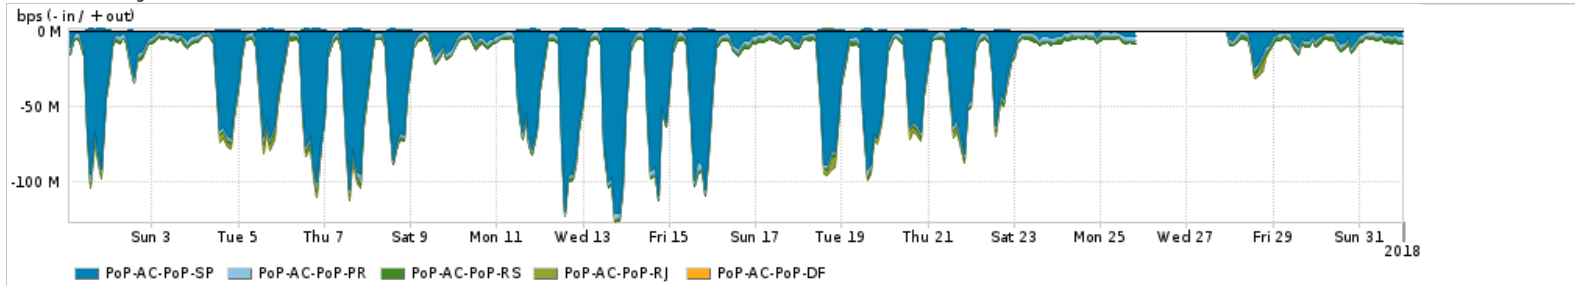

Interesse de tráfego do PoP-AL com os outros PoPs da RNP

Average | Max | PCT95

	PROFILE	PROFILE	IN	OUT	TOTAL
☒	PoP-AC	PoP-SP	22.31 Mbps	430.27 Kbps	22.74 Mbps
☒	PoP-AC	PoP-PR	2.21 Mbps	0.00 bps	2.21 Mbps
☒	PoP-AC	PoP-RS	1.95 Mbps	5.00 bps	1.95 Mbps
☒	PoP-AC	PoP-RJ	497.12 Kbps	9.48 Kbps	506.60 Kbps
☒	PoP-AC	PoP-DF	5.46 Kbps	101.00 bps	5.56 Kbps
☐	PoP-AC	PoP-SC	278.00 bps	2.00 bps	280.00 bps
☐	PoP-AC	PoP-AC	16.00 bps	16.00 bps	32.00 bps
☐	PoP-AC	PoP-MG	0.00 bps	2.00 bps	2.00 bps