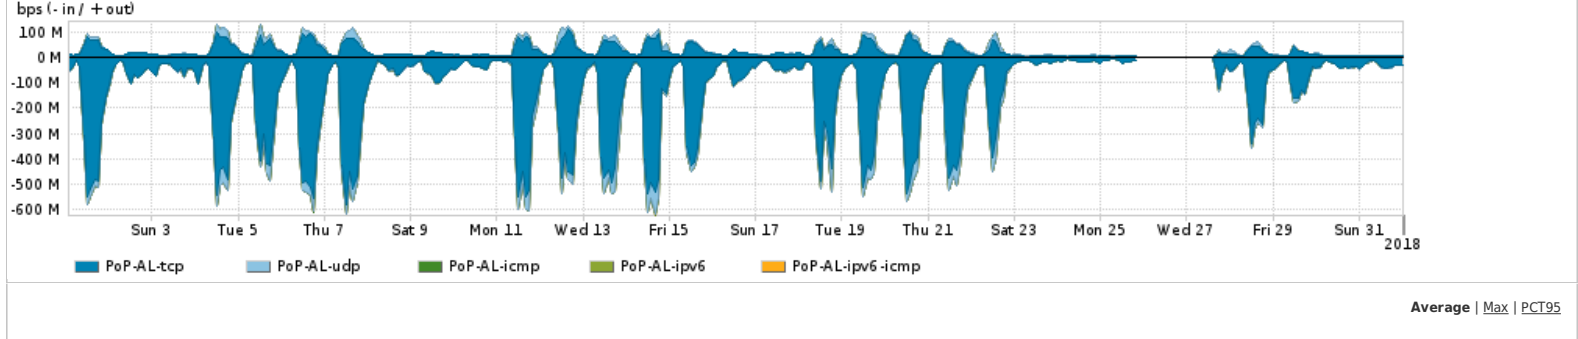

PROFILE	APPLICATION	IN	OUT	TOTAL
☒	PoP-AL	other TCP	5.29 Mbps	1.50 Mbps	6.79 Mbps
☐	PoP-AL	macromedia-fcs	775.46 Kbps	53.82 Kbps	829.28 Kbps
☐	PoP-AL	ssh	63.02 Kbps	280.34 Kbps	343.36 Kbps
☐	PoP-AL	dns	212.01 Kbps	108.06 Kbps	320.07 Kbps
☐	PoP-AL	smtp	97.74 Kbps	95.74 Kbps	193.49 Kbps
☐	PoP-AL	xmpp	67.57 Kbps	44.24 Kbps	111.81 Kbps

Distribuição do tráfego do PoP-AL por protocolo

Average | Max | PCT95

	PROFILE	PROTOCOL	IN	OUT	TOTAL
☒	PoP-AL	tcp	129.59 Mbps	21.11 Mbps	150.69 Mbps
☒	PoP-AL	udp	11.73 Mbps	5.06 Mbps	16.78 Mbps
☒	PoP-AL	icmp	26.88 Kbps	33.97 Kbps	60.84 Kbps
☒	PoP-AL	ipv6	43.00 bps	0.00 bps	43.00 bps
☒	PoP-AL	ipv6-icmp	42.00 bps	1.00 bps	43.00 bps
☐	PoP-AL	ggp	0.00 bps	0.00 bps	0.00 bps
☐	PoP-AL	gre	0.00 bps	0.00 bps	0.00 bps

For assistance with this product, please contact support at <https://support.arbornetworks.com>