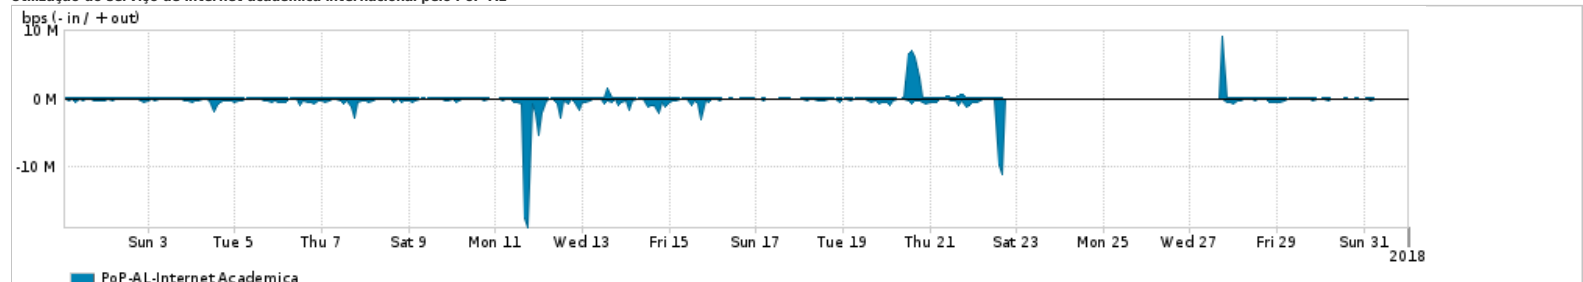

Utilização do serviço de Internet acadêmica internacional pelo PoP-AL

PROFILE	PROFILE	IN	OUT	TOTAL
☒ PoP-AL	Internet Acadêmica	442.43 Kbps	107.47 Kbps	549.90 Kbps