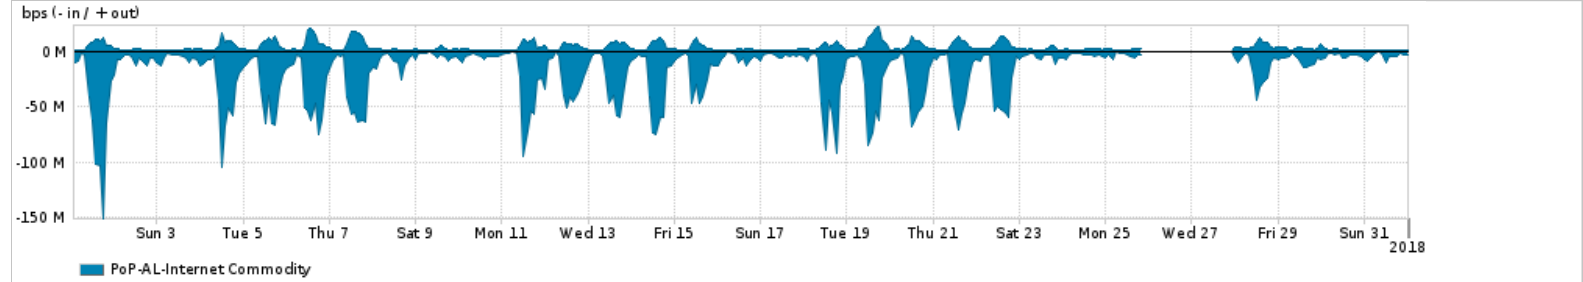

Os gráficos apresentados neste relatório de tráfego estão em formato stack, o que significa que seu valor é uma composição da soma dos componentes listados nas legendas localizadas logo abaixo dos gráficos. Os gráficos estão em "bps x tempo" e possuem dois eixos verticais, Out (positivo) e In (negativo).

A primeira coluna da tabela define o ponto de referência para entendimento dos valores de In e Out.

A contabilização do tráfego é sob o ponto de vista do AS da RNP, AS1916.

**Legenda:**

PoP - Ponto de presença da RNP

Parceiros - Provedores comerciais que a RNP mantém acordos de troca de tráfego

Internet Acadêmica - Acesso às redes acadêmicas internacionais, serviço atualmente provido pela RedClara

Internet commodity - Acesso pago à Internet global que é oferecido pela RNP aos seus clientes

ASN - Número do sistema autônomo

Profile - Objeto gerenciável definido arbitrariamente no Peakflow através de diversos parâmetros (ex: bloco cidr, peer-as, as-path, bgp community, interface, etc)

**Utilização do serviço de Internet Commodity pelo PoP-AL**