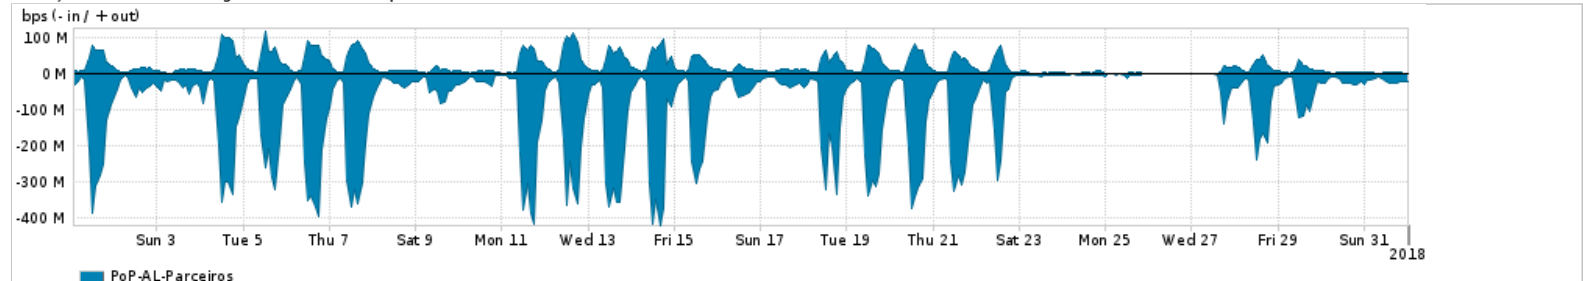

Os gráficos apresentados neste relatório de tráfego estão em formato stack, o que significa que seu valor é uma composição da soma dos componentes listados nas legendas localizadas logo abaixo dos gráficos. Os gráficos estão em "bps x tempo" e possuem dois eixos verticais, Out (positivo) e In (negativo).

ASN - Número do sistema autônomo

Profile - Objeto gerenciável definido arbitrariamente no Peakflow através de diversos parâmetros (ex: bloco cidr, peer-as, as-path, bgp community, interface, etc)

**Utilização do serviço de Internet Commodity pelo PoP-AL**

PROFILE	PROFILE	IN	OUT	TOTAL
<input checked="" type="checkbox"/> PoP-AL	Internet Commodity	17.82 Mbps	3.33 Mbps	21.15 Mbps

**Utilização das trocas de tráfego comerciais no Brasil pelo PoP-AL**

PROFILE	PROFILE	IN	OUT	TOTAL
<input checked="" type="checkbox"/> PoP-AL	Parceiros	87.29 Mbps	21.78 Mbps	109.07 Mbps