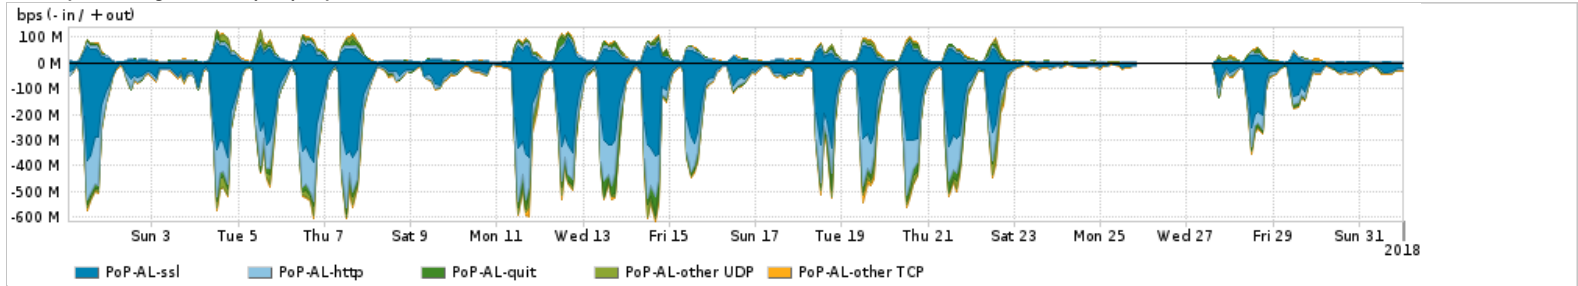

Distribuição do tráfego do PoP-AL por aplicação (análise em camada 3 e 4)

Average | Max | PCT95

	PROFILE	APPLICATION	IN	OUT	TOTAL
☒	PoP-AL	ssl	89.38 Mbps	14.65 Mbps	104.03 Mbps
☒	PoP-AL	http	33.76 Mbps	4.43 Mbps	38.18 Mbps
☒	PoP-AL	quit	6.92 Mbps	2.49 Mbps	9.42 Mbps
☒	PoP-AL	other UDP	4.52 Mbps	2.39 Mbps	6.91 Mbps