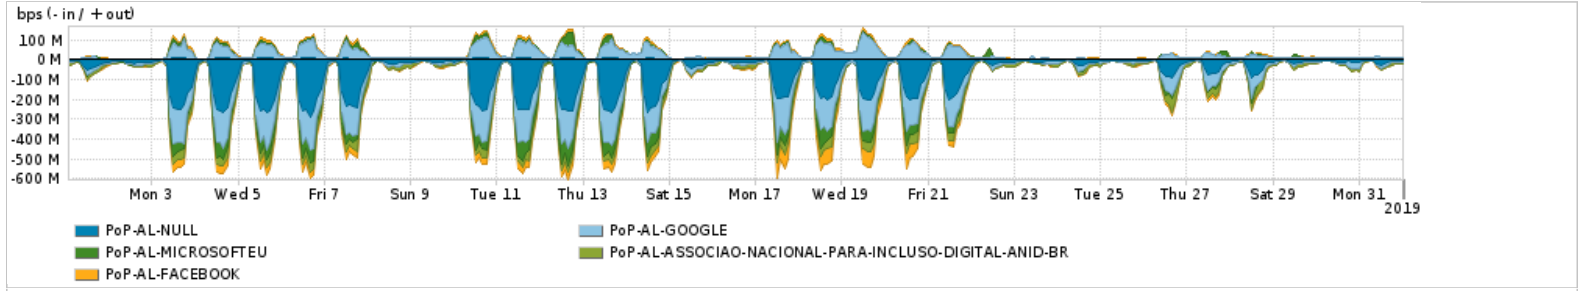

Os gráficos apresentados neste relatório de tráfego estão em formato stack, o que significa que seu valor é uma composição da soma dos componentes listados nas legendas localizadas logo abaixo dos gráficos. Os gráficos estão em "bps x tempo" e possuem dois eixos verticais, Out (positivo) e In (negativo).

ASN - Número do sistema autônomo

Profile - Objeto gerenciável definido arbitrariamente no Peakflow através de diversos parâmetros (ex: bloco cidr, peer-as, as-path, bgp community, interface, etc)

Utilização do serviço de Internet Commodity pelo PoP-AL

	PROFILE	PROFILE	IN	OUT	TOTAL
X	PoP-AL	Internet_Commodity	28.82 Mbps	6.17 Mbps	34.98 Mbps

Utilização das trocas de tráfego comerciais no Brasil pelo PoP-AL

	PROFILE	PROFILE	IN	OUT	TOTAL
X	PoP-AL	Parceiros	154.25 Mbps	43.75 Mbps	198.00 Mbps

Utilização do serviço de Internet acadêmica internacional pelo PoP-AL

	PROFILE	PROFILE	IN	OUT	TOTAL
X	PoP-AL	Internet_Academica	1.96 Mbps	55.03 Kbps	2.02 Mbps

Redes (AS's de origem) mais acessadas pelo PoP-AL