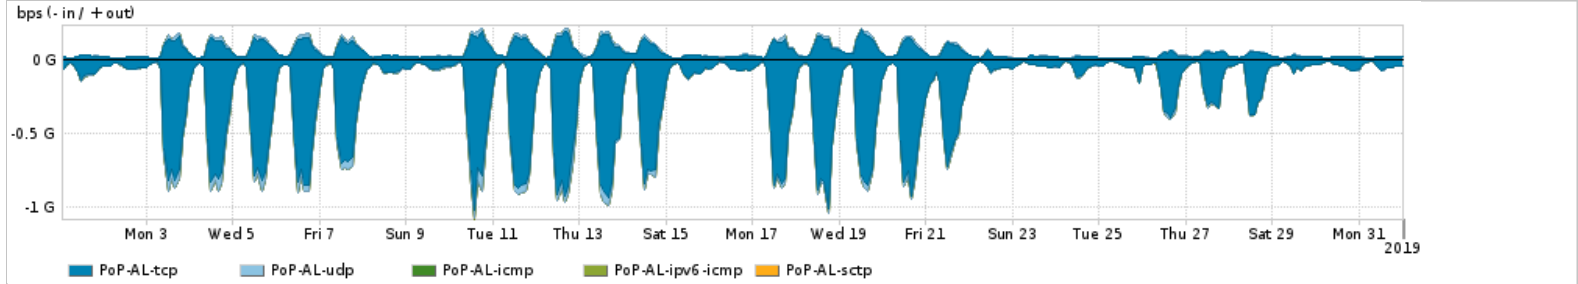

PROFILE	APPLICATION	IN	OUT	TOTAL
☒	PoP-AL	other UDP	4.38 Mbps	2.50 Mbps	6.88 Mbps
☐	PoP-AL	rsync	3.99 Mbps	18.96 Kbps	4.01 Mbps
☐	PoP-AL	macromedia-fcs	81.18 Kbps	3.33 Mbps	3.41 Mbps
☐	PoP-AL	ssh	612.69 Kbps	624.23 Kbps	1.24 Mbps
☐	PoP-AL	stun	250.75 Kbps	228.78 Kbps	479.53 Kbps
☐	PoP-AL	xmpp	219.24 Kbps	168.37 Kbps	387.61 Kbps

Distribuição do tráfego do PoP-AL por protocolo

	PROFILE	PROTOCOL	IN	OUT	TOTAL
☒	PoP-AL	tcp	242.96 Mbps	45.16 Mbps	288.12 Mbps
☒	PoP-AL	udp	12.64 Mbps	6.44 Mbps	19.08 Mbps
☒	PoP-AL	icmp	30.07 Kbps	36.73 Kbps	66.81 Kbps
☒	PoP-AL	ipv6-icmp	79.00 bps	1.00 bps	80.00 bps
☒	PoP-AL	sctp	4.00 bps	0.00 bps	4.00 bps
☐	PoP-AL	ipv6	0.00 bps	0.00 bps	0.00 bps

For assistance with this product, please contact support at <https://support.arbornetworks.com>