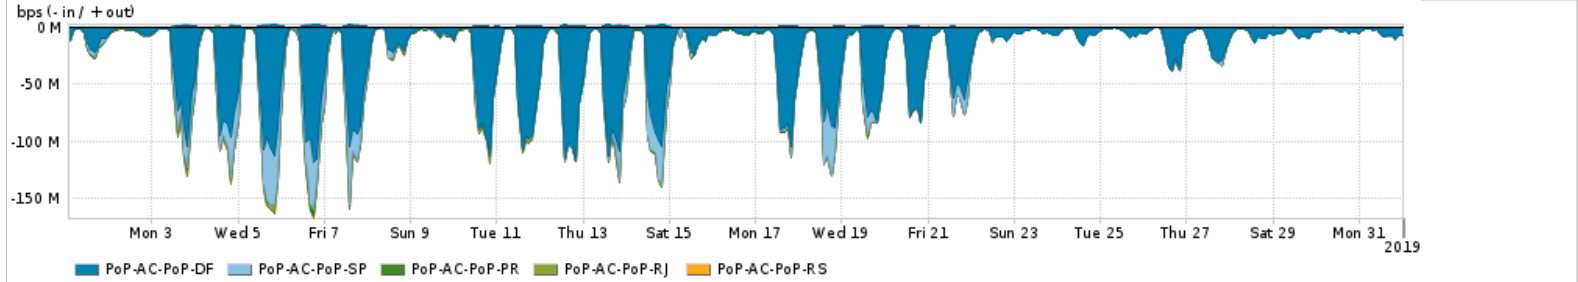

Interesse de tráfego do PoP-AL com os outros PoPs da RNP

Average | Max | PCT95

	PROFILE	PROFILE	IN	OUT	TOTAL
☒	PoP-AC	PoP-DF	25.01 Mbps	422.61 Kbps	25.43 Mbps
☒	PoP-AC	PoP-SP	4.35 Mbps	74.64 Kbps	4.42 Mbps
☒	PoP-AC	PoP-PR	567.82 Kbps	0.00 bps	567.82 Kbps
☒	PoP-AC	PoP-RJ	340.66 Kbps	5.43 Kbps	346.09 Kbps
☒	PoP-AC	PoP-RS	53.89 Kbps	608.00 bps	54.50 Kbps
☐	PoP-AC	PoP-RN	4.66 Kbps	0.00 bps	4.66 Kbps
☐	PoP-AC	PoP-SC	561.00 bps	168.00 bps	729.00 bps