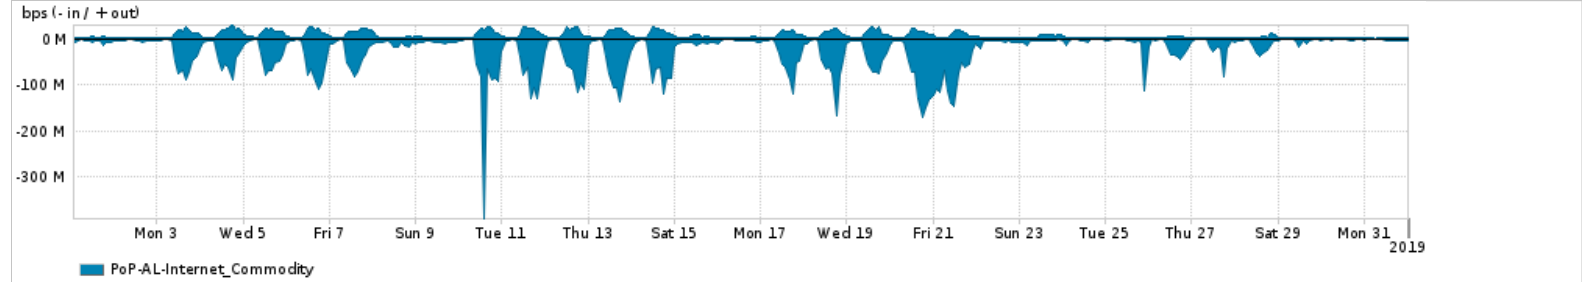

Os gráficos apresentados neste relatório de tráfego estão em formato stack, o que significa que seu valor é uma composição da soma dos componentes listados nas legendas localizadas logo abaixo dos gráficos. Os gráficos estão em "bps x tempo" e possuem dois eixos verticais, Out (positivo) e In (negativo).

A primeira coluna da tabela define o ponto de referência para entendimento dos valores de In e Out.
A contabilização do tráfego é sob o ponto de vista do AS da RNP, AS1916.

Legenda:

PoP - Ponto de presença da RNP

Parceiros - Provedores comerciais que a RNP mantém acordos de troca de tráfego

Internet Acadêmica - Acesso às redes acadêmicas internacionais, serviço atualmente provido pela RedClara

Internet commodity - Acesso pago à Internet global que é oferecido pela RNP aos seus clientes

ASN - Número do sistema autônomo

Profile - Objeto gerenciável definido arbitrariamente no Peakflow através de diversos parâmetros (ex: bloco cidr, peer-as, as-path, bgp community, interface, etc)

Utilização do serviço de Internet Commodity pelo PoP-AL