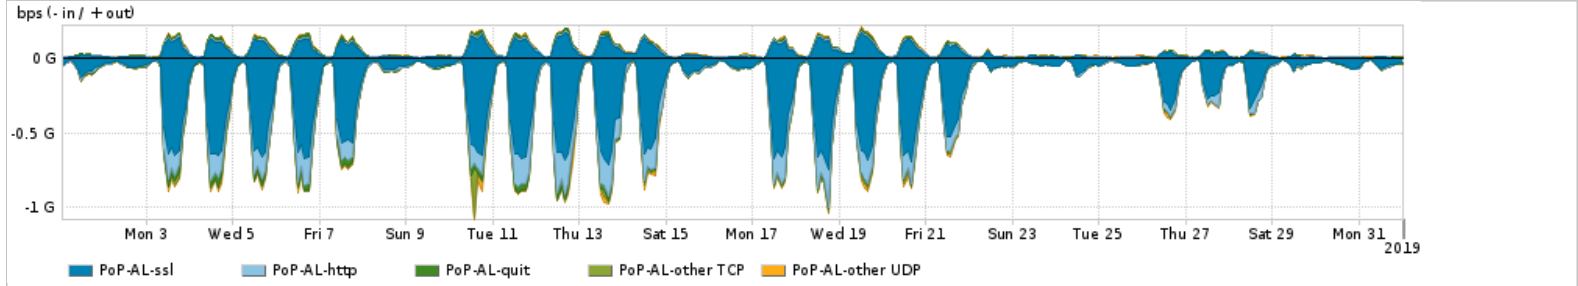

Distribuição do tráfego do PoP-AL por aplicação (análise em camada 3 e 4)

Average | Max | PCT95

	PROFILE	APPLICATION	IN	OUT	TOTAL
☒	PoP-AL	ssl	188.58 Mbps	33.53 Mbps	222.11 Mbps
☒	PoP-AL	http	43.90 Mbps	4.92 Mbps	48.81 Mbps
☒	PoP-AL	quit	7.74 Mbps	3.51 Mbps	11.25 Mbps
☒	PoP-AL	other TCP	5.29 Mbps	2.35 Mbps	7.64 Mbps