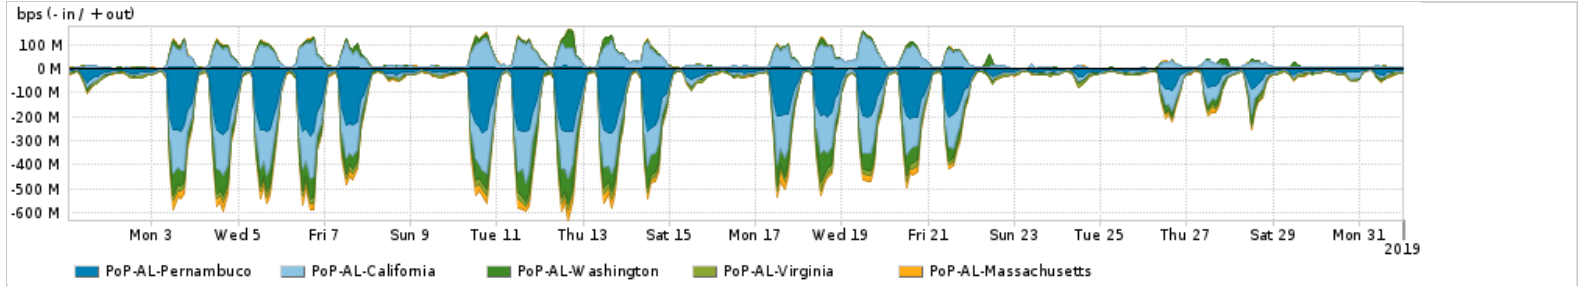

Distribuição do tráfego do PoP-AL por estado, província ou similar

Average | Max | PCT95

	PROFILE	REGION	IN	OUT	TOTAL
☒	PoP-AL	Pernambuco	67.80 Mbps	1.99 Mbps	69.79 Mbps
☒	PoP-AL	California	42.25 Mbps	26.89 Mbps	69.14 Mbps
☒	PoP-AL	Washington	19.76 Mbps	3.74 Mbps	23.50 Mbps
☒	PoP-AL	Virginia	11.09 Mbps	1.06 Mbps	12.15 Mbps
☒	PoP-AL	Massachusetts	7.44 Mbps	339.92 Kbps	7.78 Mbps
☐	PoP-AL	Arizona	5.35 Mbps	71.29 Kbps	5.42 Mbps
☐	PoP-AL	Sao Paulo	3.99 Mbps	1.34 Mbps	5.33 Mbps
☐	PoP-AL	Alagoas	2.13 Mbps	2.77 Mbps	4.90 Mbps
☐	PoP-AL	Rio de Janeiro	3.83 Mbps	457.52 Kbps	4.29 Mbps
☐	PoP-AL	London, City of	3.83 Mbps	31.94 Kbps	3.86 Mbps
☐	PoP-AL	Oregon	222.08 Kbps	1.07 Mbps	1.29 Mbps
☐	PoP-AL	Delaware	1.01 Mbps	143.26 Kbps	1.15 Mbps
☐	PoP-AL	Texas	999.35 Kbps	133.03 Kbps	1.13 Mbps
☐	PoP-AL	Florida	940.82 Kbps	71.71 Kbps	1.01 Mbps
☐	PoP-AL	Quebec	898.07 Kbps	28.07 Kbps	926.14 Kbps