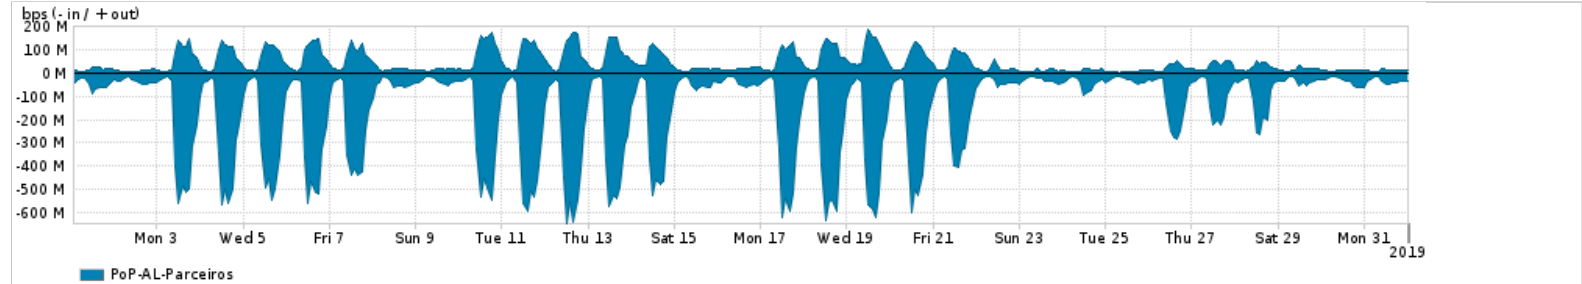

Os gráficos apresentados neste relatório de tráfego estão em formato stack, o que significa que seu valor é uma composição da soma dos componentes listados nas legendas localizadas logo abaixo dos gráficos. Os gráficos estão em "bps x tempo" e possuem dois eixos verticais, Out (positivo) e In (negativo).

ASN - Número do sistema autônomo

Profile - Objeto gerenciável definido arbitrariamente no Peakflow através de diversos parâmetros (ex: bloco cidr, peer-as, as-path, bgp community, interface, etc)

Utilização do serviço de Internet Commodity pelo PoP-AL

	PROFILE	PROFILE	IN	OUT	TOTAL
X	PoP-AL	Internet_Commodity	28.82 Mbps	6.17 Mbps	34.98 Mbps

Utilização das trocas de tráfego comerciais no Brasil pelo PoP-AL

	PROFILE	PROFILE	IN	OUT	TOTAL
X	PoP-AL	Parceiros	154.25 Mbps	43.75 Mbps	198.00 Mbps

Utilização do serviço de Internet acadêmica internacional pelo PoP-AL

	PROFILE	PROFILE	IN	OUT	TOTAL
X	PoP-AL	Internet_Academica	1.96 Mbps	55.03 Kbps	2.02 Mbps

Redes (AS's de origem) mais acessadas pelo PoP-AL