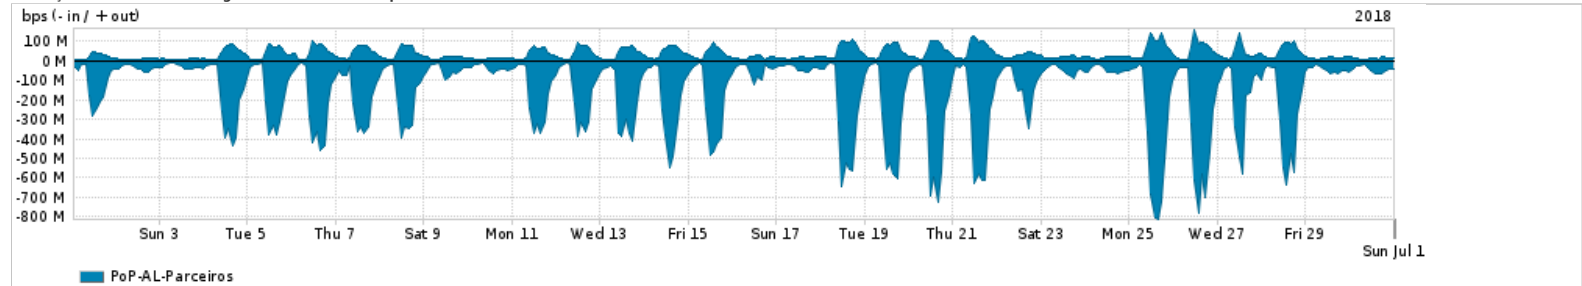

Os gráficos apresentados neste relatório de tráfego estão em formato stack, o que significa que seu valor é uma composição da soma dos componentes listados nas legendas localizadas logo abaixo dos gráficos. Os gráficos estão em "bps x tempo" e possuem dois eixos verticais, Out (positivo) e In (negativo).

ASN - Número do sistema autônomo

Profile - Objeto gerenciável definido arbitrariamente no Peakflow através de diversos parâmetros (ex: bloco cidr, peer-as, as-path, bgp community, interface, etc)

**Utilização do serviço de Internet Commodity pelo PoP-AL**

PROFILE	PROFILE	IN	OUT	TOTAL
<input checked="" type="checkbox"/> PoP-AL	Internet_Commodity	19.36 Mbps	3.58 Mbps	22.94 Mbps

**Utilização das trocas de tráfego comerciais no Brasil pelo PoP-AL**

PROFILE	PROFILE	IN	OUT	TOTAL
<input checked="" type="checkbox"/> PoP-AL	Parceiros	158.44 Mbps	35.52 Mbps	193.96 Mbps