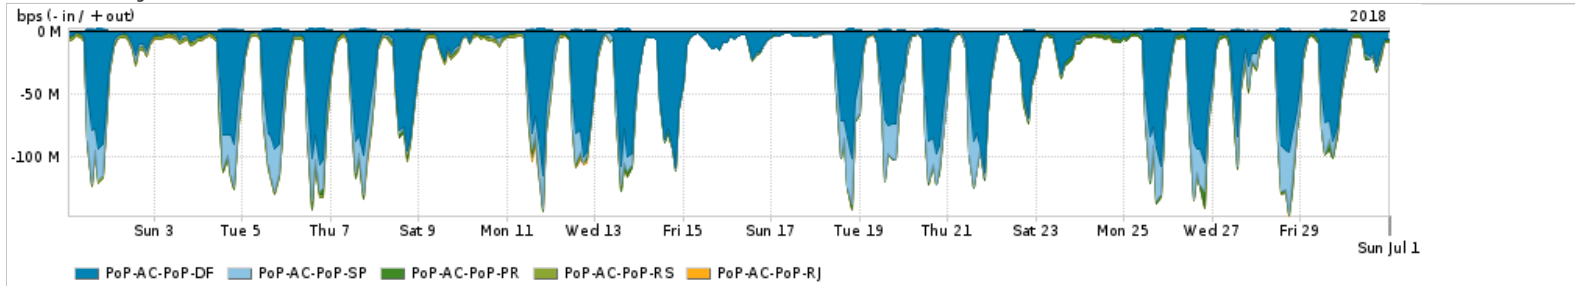

Interesse de tráfego do PoP-AL com os outros PoPs da RNP

Average | Max | PCT95

	PROFILE	PROFILE	IN	OUT	TOTAL
☒	PoP-AC	PoP-DF	29.70 Mbps	488.57 Kbps	30.18 Mbps
☒	PoP-AC	PoP-SP	7.38 Mbps	124.55 Kbps	7.51 Mbps
☒	PoP-AC	PoP-PR	1.47 Mbps	0.00 bps	1.47 Mbps
☒	PoP-AC	PoP-RS	1.03 Mbps	11.00 bps	1.03 Mbps
☒	PoP-AC	PoP-RJ	56.16 Kbps	1.03 Kbps	57.18 Kbps
☐	PoP-AC	PoP-SC	453.00 bps	3.83 Kbps	4.28 Kbps
☐	PoP-AC	PoP-PA	32.00 bps	0.00 bps	32.00 bps
☐	PoP-AC	PoP-AC	14.00 bps	14.00 bps	28.00 bps