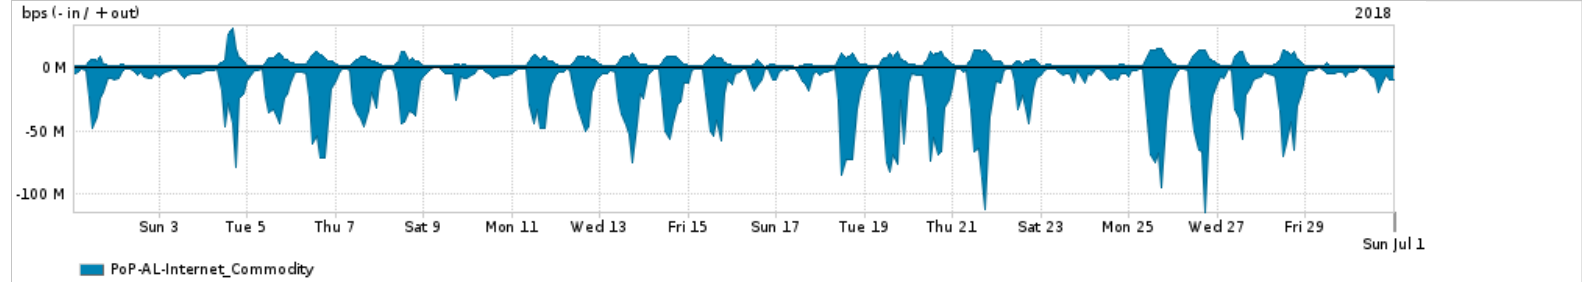

Os gráficos apresentados neste relatório de tráfego estão em formato stack, o que significa que seu valor é uma composição da soma dos componentes listados nas legendas localizadas logo abaixo dos gráficos. Os gráficos estão em "bps x tempo" e possuem dois eixos verticais, Out (positivo) e In (negativo).

A primeira coluna da tabela define o ponto de referência para entendimento dos valores de In e Out.  
A contabilização do tráfego é sob o ponto de vista do AS da RNP, AS1916.

**Legenda:**

PoP - Ponto de presença da RNP

Parceiros - Provedores comerciais que a RNP mantém acordos de troca de tráfego

Internet Acadêmica - Acesso às redes acadêmicas internacionais, serviço atualmente provido pela RedClara

Internet commodity - Acesso pago à Internet global que é oferecido pela RNP aos seus clientes

ASN - Número do sistema autônomo

Profile - Objeto gerenciável definido arbitrariamente no Peakflow através de diversos parâmetros (ex: bloco cidr, peer-as, as-path, bgp community, interface, etc)

**Utilização do serviço de Internet Commodity pelo PoP-AL**