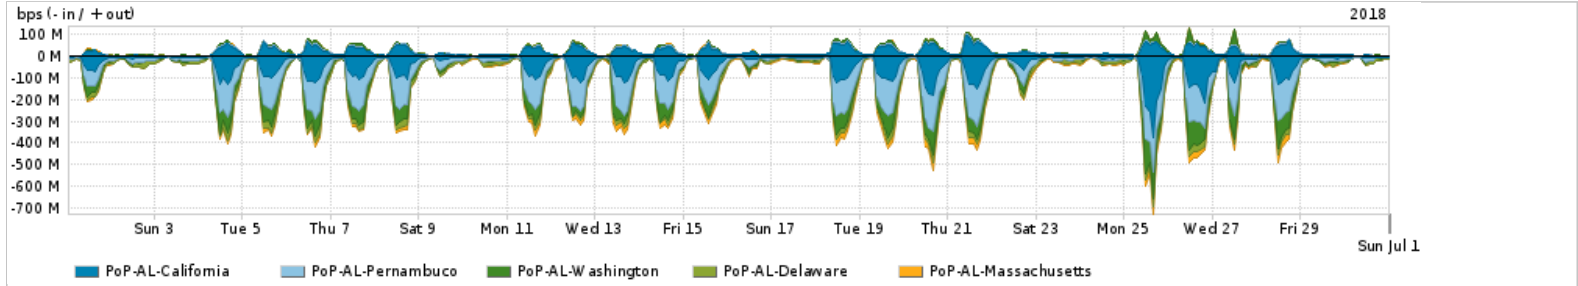

Distribuição do tráfego do PoP-AL por estado, província ou similar

Average | Max | PCT95

	PROFILE	REGION	IN	OUT	TOTAL
☒	PoP-AL	California	37.73 Mbps	18.71 Mbps	56.44 Mbps
☒	PoP-AL	Pernambuco	48.67 Mbps	2.09 Mbps	50.76 Mbps
☒	PoP-AL	Washington	22.13 Mbps	3.09 Mbps	25.22 Mbps
☒	PoP-AL	Delaware	13.31 Mbps	344.94 Kbps	13.66 Mbps
☒	PoP-AL	Massachusetts	7.96 Mbps	328.70 Kbps	8.29 Mbps
☐	PoP-AL	Alagoas	2.51 Mbps	4.69 Mbps	7.19 Mbps
☐	PoP-AL	Virginia	5.24 Mbps	1.15 Mbps	6.38 Mbps
☐	PoP-AL	Rio de Janeiro	5.27 Mbps	313.13 Kbps	5.59 Mbps
☐	PoP-AL	Sao Paulo	4.55 Mbps	886.79 Kbps	5.44 Mbps
☐	PoP-AL	Rio Grande do Norte	3.72 Mbps	24.47 Kbps	3.74 Mbps
☐	PoP-AL	Rio Grande do Sul	2.33 Mbps	84.69 Kbps	2.41 Mbps
☐	PoP-AL	Arizona	1.73 Mbps	50.29 Kbps	1.78 Mbps
☐	PoP-AL	Florida	1.70 Mbps	59.38 Kbps	1.76 Mbps
☐	PoP-AL	New York	857.75 Kbps	243.67 Kbps	1.10 Mbps
☐	PoP-AL	Quebec	922.85 Kbps	173.61 Kbps	1.10 Mbps