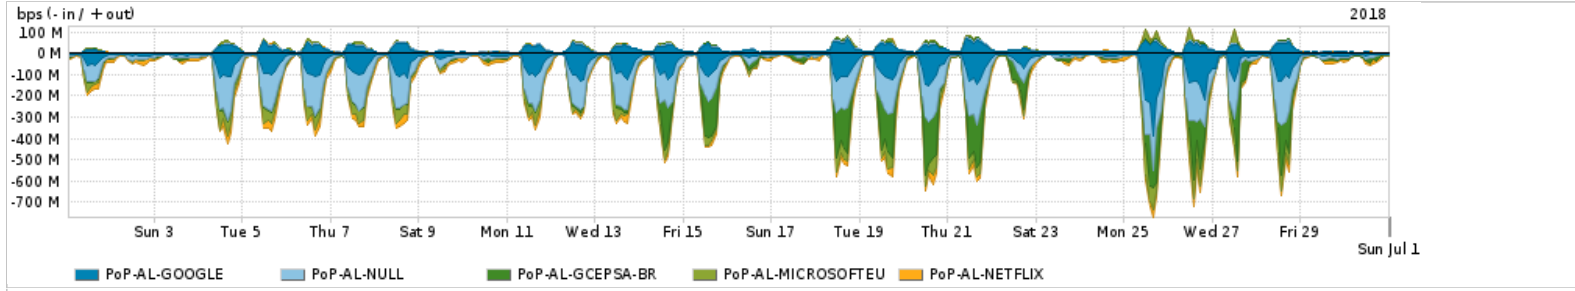

Os gráficos apresentados neste relatório de tráfego estão em formato stack, o que significa que seu valor é uma composição da soma dos componentes listados nas legendas localizadas logo abaixo dos gráficos. Os gráficos estão em "bps x tempo" e possuem dois eixos verticais, Out (positivo) e In (negativo).

ASN - Número do sistema autônomo

Profile - Objeto gerenciável definido arbitrariamente no Peakflow através de diversos parâmetros (ex: bloco cidr, peer-as, as-path, bgp community, interface, etc)

**Utilização do serviço de Internet Commodity pelo PoP-AL**

PROFILE	PROFILE	IN	OUT	TOTAL
<input checked="" type="checkbox"/> PoP-AL	Internet_Commodity	19.36 Mbps	3.58 Mbps	22.94 Mbps

**Utilização das trocas de tráfego comerciais no Brasil pelo PoP-AL**

PROFILE	PROFILE	IN	OUT	TOTAL
<input checked="" type="checkbox"/> PoP-AL	Parceiros	158.44 Mbps	35.52 Mbps	193.96 Mbps

**Utilização do serviço de Internet acadêmica internacional pelo PoP-AL**

PROFILE	PROFILE	IN	OUT	TOTAL
<input checked="" type="checkbox"/> PoP-AL	Internet_Academica	1.12 Mbps	53.39 Kbps	1.18 Mbps

Redes (AS's de origem) mais acessadas pelo PoP-AL