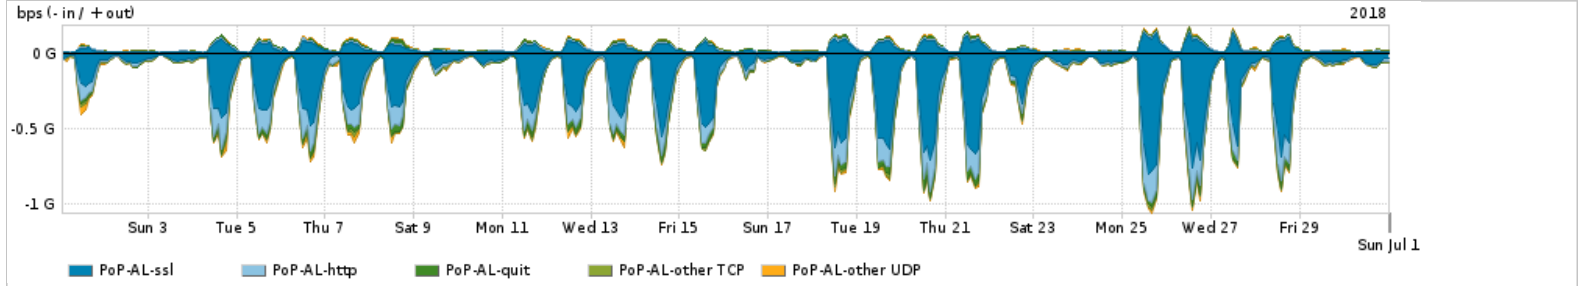

Distribuição do tráfego do PoP-AL por aplicação (análise em camada 3 e 4)

Average | Max | PCT95

	PROFILE	APPLICATION	IN	OUT	TOTAL
☒	PoP-AL	ssl	162.04 Mbps	24.64 Mbps	186.68 Mbps
☒	PoP-AL	http	45.52 Mbps	5.82 Mbps	51.34 Mbps
☒	PoP-AL	quit	13.00 Mbps	3.56 Mbps	16.55 Mbps
☒	PoP-AL	other TCP	7.96 Mbps	2.77 Mbps	10.73 Mbps