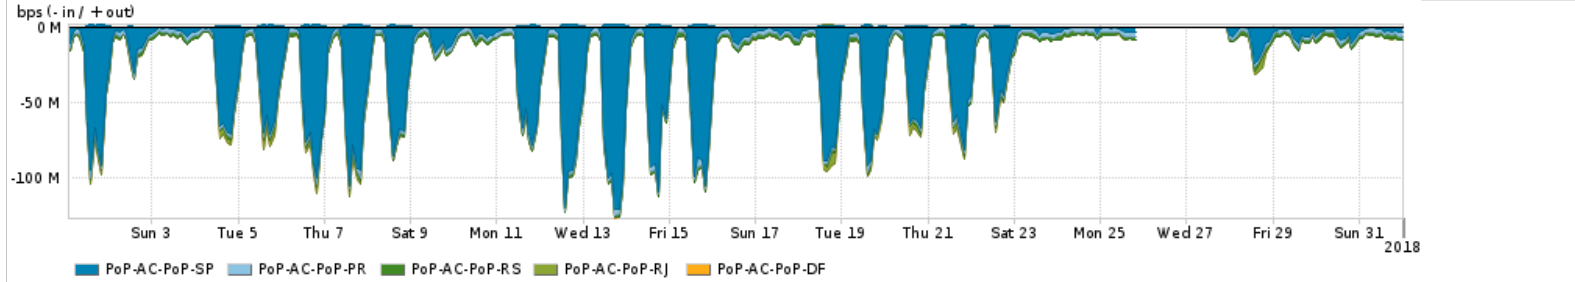

### Utilização do serviço de Internet acadêmica internacional pelo PoP-AC

PROFILE	PROFILE	IN	OUT	TOTAL
<input checked="" type="checkbox"/> PoP-AC	Internet Acadêmica	90.60 Kbps	11.07 Kbps	101.68 Kbps

Redes (AS's de origem) mais acessadas pelo PoP-AC

Average | Max | PCT95

	PROFILE	AS NAME	ASN	IN	OUT	TOTAL
<input checked="" type="checkbox"/>	PoP-AC	NULL	0	37.94 Mbps	903.05 Kbps	38.85 Mbps
<input checked="" type="checkbox"/>	PoP-AC	GOOGLE	15169	19.15 Mbps	6.50 Mbps	25.65 Mbps
<input checked="" type="checkbox"/>	PoP-AC	NETFLIX	2906	6.51 Mbps	107.51 Kbps	6.62 Mbps
<input checked="" type="checkbox"/>	PoP-AC	MICROSOFTEU	8068	5.29 Mbps	403.77 Kbps	5.70 Mbps
<input checked="" type="checkbox"/>	PoP-AC	AKAMAI-ASN1	20940	4.83 Mbps	217.52 Kbps	5.05 Mbps
<input type="checkbox"/>	PoP-AC	FACEBOOK	32934	2.57 Mbps	597.27 Kbps	3.17 Mbps
<input type="checkbox"/>	PoP-AC	GCEPSA-BR	28604	2.34 Mbps	105.57 Kbps	2.44 Mbps
<input type="checkbox"/>	PoP-AC	AMAZON-02	16509	1.80 Mbps	627.37 Kbps	2.43 Mbps
<input type="checkbox"/>	PoP-AC	EDGECAST	15133	2.18 Mbps	45.02 Kbps	2.23 Mbps
<input type="checkbox"/>	PoP-AC	FUNPAR	10881	2.21 Mbps	0.00 bps	2.21 Mbps

Interesse de tráfego do PoP-AC com os outros PoPs da RNP

Average | Max | PCT95

	PROFILE	PROFILE	IN	OUT	TOTAL
<input checked="" type="checkbox"/>	PoP-AC	PoP-SP	22.31 Mbps	430.27 Kbps	22.74 Mbps
<input checked="" type="checkbox"/>	PoP-AC	PoP-PR	2.21 Mbps	0.00 bps	2.21 Mbps
<input checked="" type="checkbox"/>	PoP-AC	PoP-RS	1.95 Mbps	5.00 bps	1.95 Mbps
<input checked="" type="checkbox"/>	PoP-AC	PoP-RJ	497.12 Kbps	9.48 Kbps	506.60 Kbps
<input checked="" type="checkbox"/>	PoP-AC	PoP-DF	5.46 Kbps	101.00 bps	5.56 Kbps
<input type="checkbox"/>	PoP-AC	PoP-SC	278.00 bps	2.00 bps	280.00 bps
<input type="checkbox"/>	PoP-AC	PoP-AC	16.00 bps	16.00 bps	32.00 bps
<input type="checkbox"/>	PoP-AC	PoP-MG	0.00 bps	2.00 bps	2.00 bps