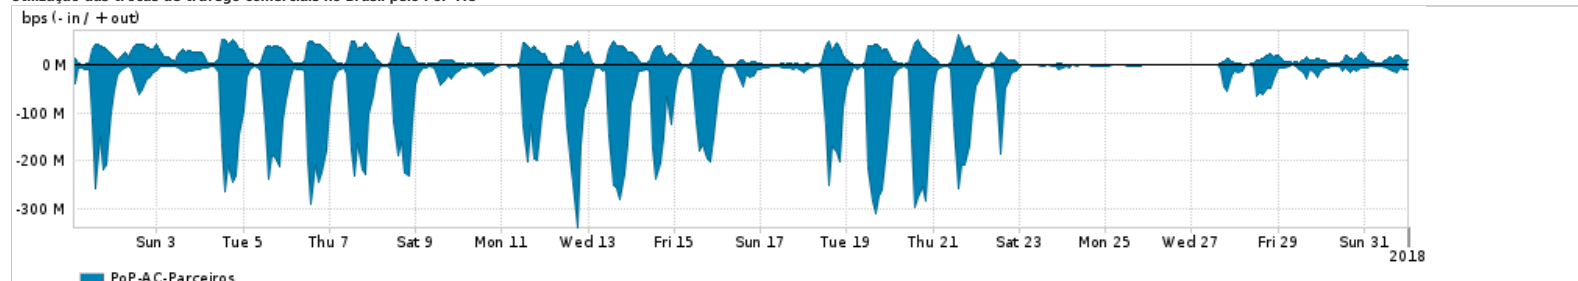

Utilização das trocas de tráfego comerciais no Brasil pelo PoP-AC

PROFILE	PROFILE	IN	OUT	TOTAL
☒ PoP-AC	Parceiros	57.96 Mbps	14.65 Mbps	72.61 Mbps