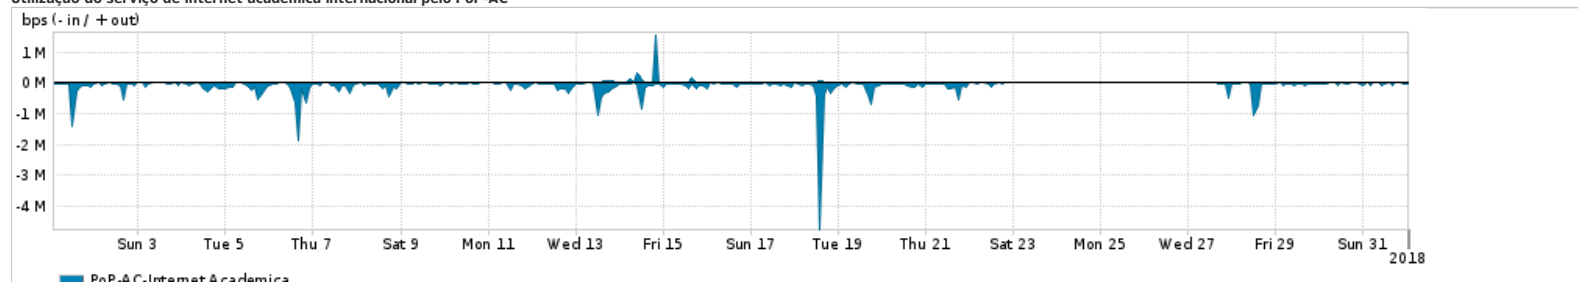

Os gráficos apresentados neste relatório de tráfego estão em formato stack, o que significa que seu valor é uma composição da soma dos componentes listados nas legendas localizadas logo abaixo dos gráficos. Os gráficos estão em "bps x tempo" e possuem dois eixos verticais, Out (positivo) e In (negativo).  
 A primeira coluna da tabela define o ponto de referência para entendimento dos valores de In e Out.  
 A contabilização do tráfego é sob o ponto de vista do AS da RNP, AS1916.

### Utilização do serviço de Internet Commodity pelo PoP-AC

PROFILE	PROFILE	IN	OUT	TOTAL
<input checked="" type="checkbox"/> PoP-AC	Internet Commodity	12.09 Mbps	3.24 Mbps	15.33 Mbps

### Utilização das trocas de tráfego comerciais no Brasil pelo PoP-AC

PROFILE	PROFILE	IN	OUT	TOTAL
<input checked="" type="checkbox"/> PoP-AC	Parceiros	57.96 Mbps	14.65 Mbps	72.61 Mbps

### Utilização do serviço de Internet acadêmica internacional pelo PoP-AC

PROFILE	PROFILE	IN	OUT	TOTAL
<input checked="" type="checkbox"/> PoP-AC	Internet Acadêmica	90.60 Kbps	11.07 Kbps	101.68 Kbps

Redes (AS's de origem) mais acessadas pelo PoP-AC