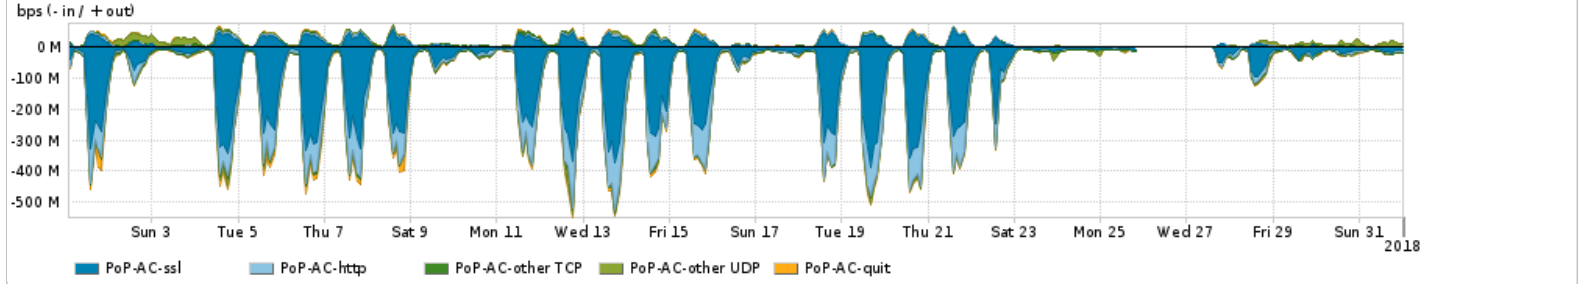

Distribuição do tráfego do PoP-AC por aplicação (análise em camada 3 e 4)

Average | Max | PCT95

	PROFILE	APPLICATION	IN	OUT	TOTAL
☒	PoP-AC	ssl	74.65 Mbps	10.71 Mbps	85.36 Mbps
☒	PoP-AC	http	26.59 Mbps	1.88 Mbps	28.46 Mbps
☒	PoP-AC	other TCP	4.65 Mbps	1.73 Mbps	6.38 Mbps
☒	PoP-AC	other UDP	1.98 Mbps	3.48 Mbps	5.47 Mbps