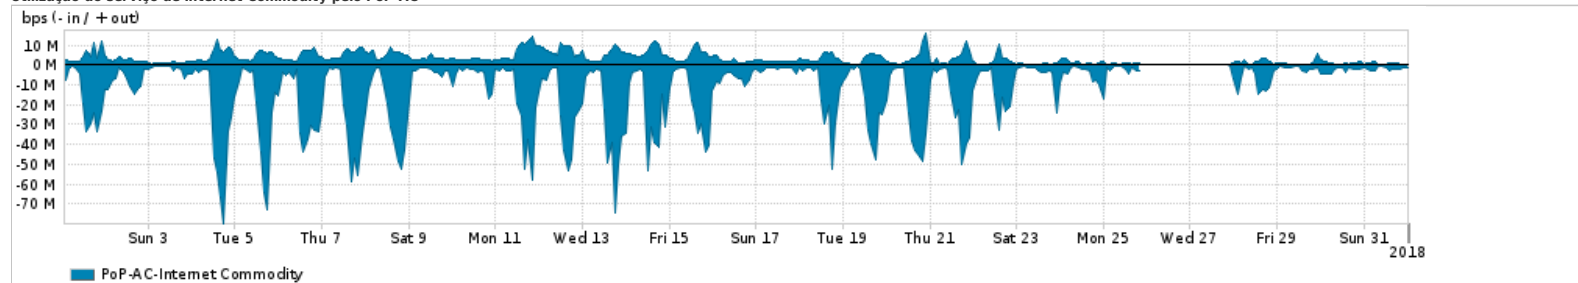

Os gráficos apresentados neste relatório de tráfego estão em formato stack, o que significa que seu valor é uma composição da soma dos componentes listados nas legendas localizadas logo abaixo dos gráficos. Os gráficos estão em "bps x tempo" e possuem dois eixos verticais, Out (positivo) e In (negativo).  
 A primeira coluna da tabela define o ponto de referência para entendimento dos valores de In e Out.  
 A contabilização do tráfego é sob o ponto de vista do AS da RNP, AS1916.

Legenda:  
 PoP - Ponto de presença da RNP  
 Parceiros - Provedores comerciais que a RNP mantém acordos de troca de tráfego  
 Internet Acadêmica - Acesso às redes acadêmicas internacionais, serviço atualmente provido pela RedClara  
 Internet commodity - Acesso pago à Internet global que é oferecido pela RNP aos seus clientes  
 ASN - Número do sistema autônomo  
 Profile - Objeto gerenciável definido arbitrariamente no Peakflow através de diversos parâmetros (ex: bloco cidr, peer-as, as-path, bgp community, interface, etc)

### Utilização do serviço de Internet Commodity pelo PoP-AC

PROFILE	PROFILE	IN	OUT	TOTAL
<input checked="" type="checkbox"/> PoP-AC	Internet Commodity	12.09 Mbps	3.24 Mbps	15.33 Mbps