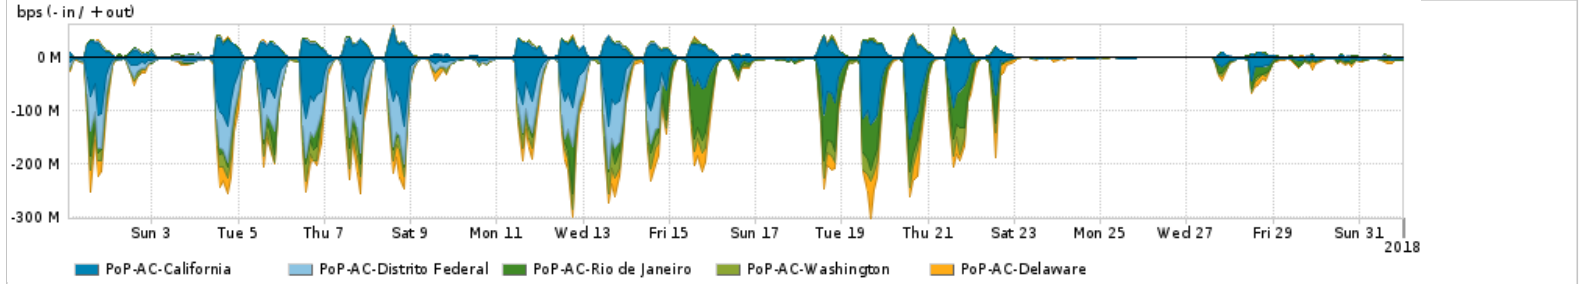

Distribuição do tráfego do PoP-AC por estado, província ou similar

Average | Max | PCT95

	PROFILE	REGION	IN	OUT	TOTAL
☒	PoP-AC	California	20.63 Mbps	8.10 Mbps	28.73 Mbps
☒	PoP-AC	Distrito Federal	10.99 Mbps	433.11 Kbps	11.42 Mbps
☒	PoP-AC	Rio de Janeiro	9.70 Mbps	600.20 Kbps	10.30 Mbps
☒	PoP-AC	Washington	6.67 Mbps	568.70 Kbps	7.24 Mbps
☒	PoP-AC	Delaware	6.74 Mbps	125.71 Kbps	6.87 Mbps
☐	PoP-AC	Massachusetts	3.33 Mbps	174.44 Kbps	3.50 Mbps
☐	PoP-AC	Arizona	2.49 Mbps	48.22 Kbps	2.54 Mbps
☐	PoP-AC	Sao Paulo	1.27 Mbps	1.25 Mbps	2.52 Mbps
☐	PoP-AC	Virginia	1.46 Mbps	381.65 Kbps	1.84 Mbps
☐	PoP-AC	Pernambuco	952.59 Kbps	57.86 Kbps	1.01 Mbps
☐	PoP-AC	Noord-Holland	830.34 Kbps	45.71 Kbps	876.05 Kbps
☐	PoP-AC	Texas	775.86 Kbps	78.99 Kbps	854.85 Kbps
☐	PoP-AC	Acre	265.22 Kbps	329.94 Kbps	595.16 Kbps
☐	PoP-AC	Parana	322.03 Kbps	208.22 Kbps	530.25 Kbps
☐	PoP-AC	Florida	292.61 Kbps	178.58 Kbps	471.19 Kbps