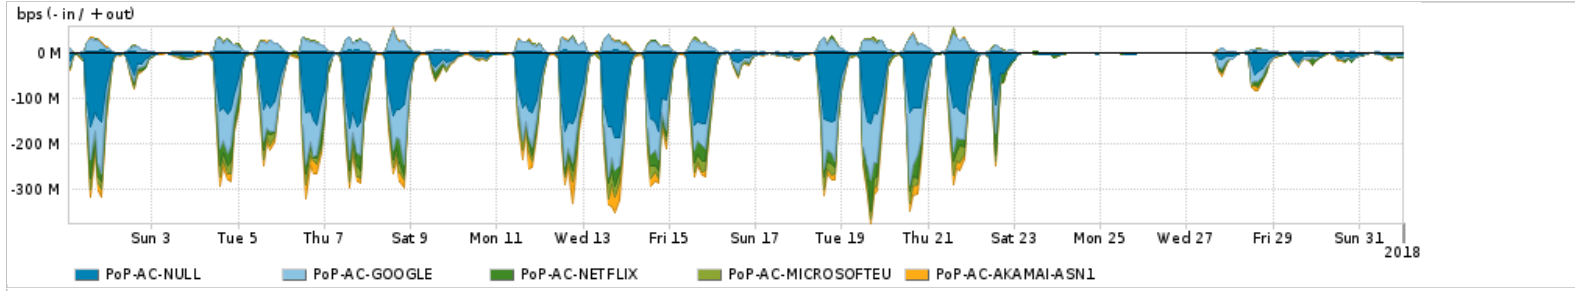

Os gráficos apresentados neste relatório de tráfego estão em formato stack, o que significa que seu valor é uma composição da soma dos componentes listados nas legendas localizadas logo abaixo dos gráficos. Os gráficos estão em "bps x tempo" e possuem dois eixos verticais, Out (positivo) e In (negativo).  
 A primeira coluna da tabela define o ponto de referência para entendimento dos valores de In e Out.  
 A contabilização do tráfego é sob o ponto de vista do AS da RNP, AS1916.

### Utilização do serviço de Internet Commodity pelo PoP-AC

PROFILE	PROFILE	IN	OUT	TOTAL
<input checked="" type="checkbox"/> PoP-AC	Internet Commodity	12.09 Mbps	3.24 Mbps	15.33 Mbps

### Utilização das trocas de tráfego comerciais no Brasil pelo PoP-AC

PROFILE	PROFILE	IN	OUT	TOTAL
<input checked="" type="checkbox"/> PoP-AC	Parceiros	57.96 Mbps	14.65 Mbps	72.61 Mbps

### Utilização do serviço de Internet acadêmica internacional pelo PoP-AC

PROFILE	PROFILE	IN	OUT	TOTAL
<input checked="" type="checkbox"/> PoP-AC	Internet Acadêmica	90.60 Kbps	11.07 Kbps	101.68 Kbps

Redes (AS's de origem) mais acessadas pelo PoP-AC