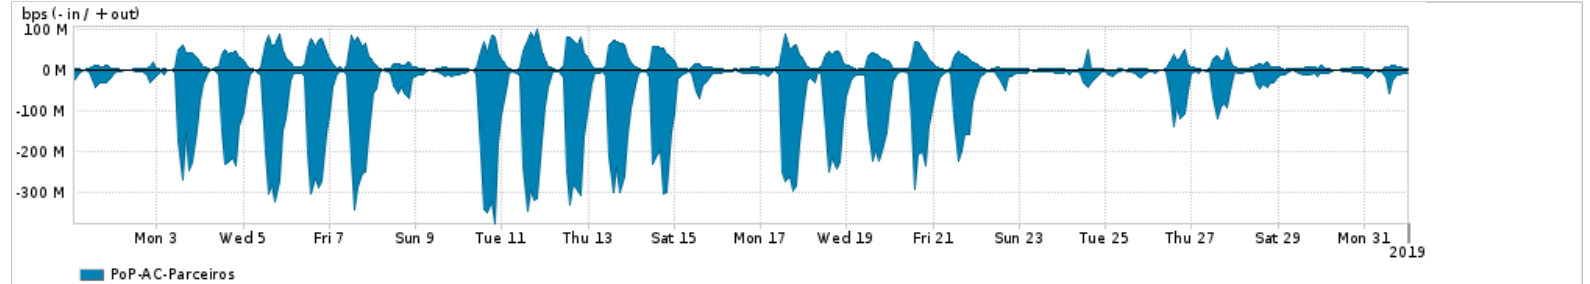

Os gráficos apresentados neste relatório de tráfego estão em formato stack, o que significa que seu valor é uma composição da soma dos componentes listados nas legendas localizadas logo abaixo dos gráficos. Os gráficos estão em "bps x tempo" e possuem dois eixos verticais, Out (positivo) e In (negativo).

ASN - Número do sistema autônomo

Profile - Objeto gerenciável definido arbitrariamente no Peakflow através de diversos parâmetros (ex: bloco cidr, peer-as, as-path, bgp community, interface, etc)

**Utilização do serviço de Internet Commodity pelo PoP-AC**

PROFILE	PROFILE	IN	OUT	TOTAL
<input checked="" type="checkbox"/> PoP-AC	Internet_Commodity	16.42 Mbps	2.94 Mbps	19.36 Mbps

**Utilização das trocas de tráfego comerciais no Brasil pelo PoP-AC**

PROFILE	PROFILE	IN	OUT	TOTAL
<input checked="" type="checkbox"/> PoP-AC	Parceiros	71.73 Mbps	17.67 Mbps	89.39 Mbps

**Utilização do serviço de Internet acadêmica internacional pelo PoP-AC**

PROFILE	PROFILE	IN	OUT	TOTAL
<input checked="" type="checkbox"/> PoP-AC	Internet_Academica	147.02 Kbps	7.74 Kbps	154.76 Kbps

Redes (AS's de origem) mais acessadas pelo PoP-AC