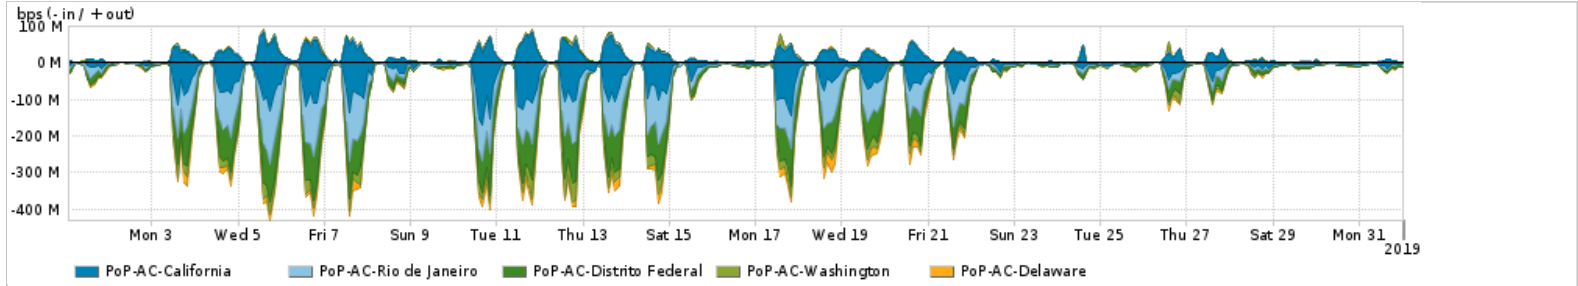

Interesse de tráfego do PoP-AC com os outros PoPs da RNP

bps (- in / + out)

Average | Max | PCT95

	PROFILE	PROFILE	IN	OUT	TOTAL
<input checked="" type="checkbox"/>	PoP-AC	PoP-DF	25.01 Mbps	422.61 Kbps	25.43 Mbps
<input checked="" type="checkbox"/>	PoP-AC	PoP-SP	4.35 Mbps	74.64 Kbps	4.42 Mbps
<input checked="" type="checkbox"/>	PoP-AC	PoP-PR	567.82 Kbps	0.00 bps	567.82 Kbps
<input checked="" type="checkbox"/>	PoP-AC	PoP-RJ	340.66 Kbps	5.43 Kbps	346.09 Kbps
<input checked="" type="checkbox"/>	PoP-AC	PoP-RS	53.89 Kbps	608.00 bps	54.50 Kbps
<input type="checkbox"/>	PoP-AC	PoP-RN	4.66 Kbps	0.00 bps	4.66 Kbps
<input type="checkbox"/>	PoP-AC	PoP-SC	561.00 bps	168.00 bps	729.00 bps

Distribuição do tráfego do PoP-AC por estado, província ou similar

Average | Max | PCT95

	PROFILE	REGION	IN	OUT	TOTAL
<input checked="" type="checkbox"/>	PoP-AC	California	24.44 Mbps	12.88 Mbps	37.32 Mbps
<input checked="" type="checkbox"/>	PoP-AC	Rio de Janeiro	26.87 Mbps	676.72 Kbps	27.55 Mbps
<input checked="" type="checkbox"/>	PoP-AC	Distrito Federal	24.85 Mbps	497.37 Kbps	25.35 Mbps
<input checked="" type="checkbox"/>	PoP-AC	Washington	7.39 Mbps	758.56 Kbps	8.15 Mbps
<input checked="" type="checkbox"/>	PoP-AC	Delaware	4.69 Mbps	104.64 Kbps	4.80 Mbps
<input type="checkbox"/>	PoP-AC	Pernambuco	4.34 Mbps	82.74 Kbps	4.42 Mbps
<input type="checkbox"/>	PoP-AC	Massachusetts	3.95 Mbps	158.81 Kbps	4.10 Mbps
<input type="checkbox"/>	PoP-AC	Virginia	2.42 Mbps	470.77 Kbps	2.89 Mbps
<input type="checkbox"/>	PoP-AC	Sao Paulo	2.10 Mbps	479.65 Kbps	2.58 Mbps
<input type="checkbox"/>	PoP-AC	Arizona	2.01 Mbps	32.86 Kbps	2.05 Mbps
<input type="checkbox"/>	PoP-AC	Quebec	1.17 Mbps	64.34 Kbps	1.24 Mbps
<input type="checkbox"/>	PoP-AC	Texas	1.06 Mbps	110.21 Kbps	1.17 Mbps
<input type="checkbox"/>	PoP-AC	Oregon	95.88 Kbps	804.80 Kbps	900.69 Kbps
<input type="checkbox"/>	PoP-AC	Florida	742.64 Kbps	36.08 Kbps	778.71 Kbps
<input type="checkbox"/>	PoP-AC	New York	554.55 Kbps	114.06 Kbps	668.62 Kbps