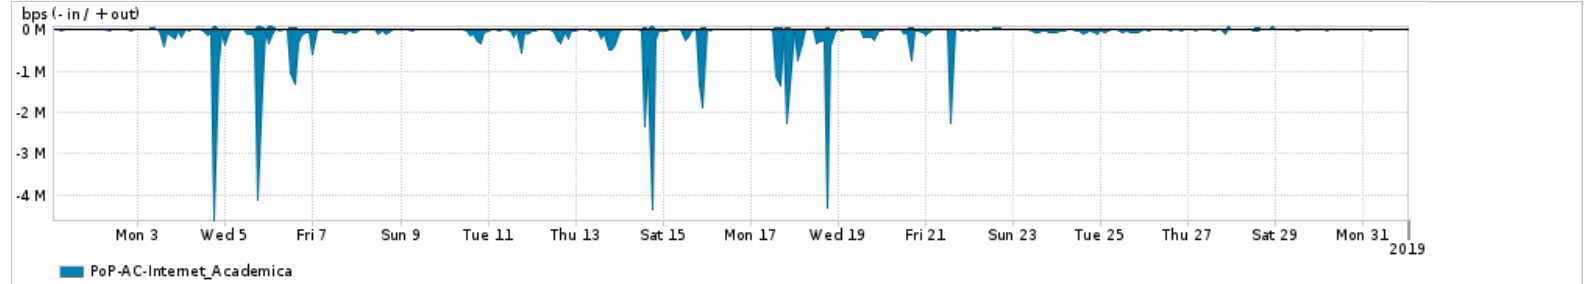

Os gráficos apresentados neste relatório de tráfego estão em formato stack, o que significa que seu valor é uma composição da soma dos componentes listados nas legendas localizadas logo abaixo dos gráficos. Os gráficos estão em "bps x tempo" e possuem dois eixos verticais, Out (positivo) e In (negativo).

ASN - Número do sistema autônomo

Profile - Objeto gerenciável definido arbitrariamente no Peakflow através de diversos parâmetros (ex: bloco cidr, peer-as, as-path, bgp community, interface, etc)

**Utilização do serviço de Internet Commodity pelo PoP-AC**

PROFILE	PROFILE	IN	OUT	TOTAL
<input checked="" type="checkbox"/> PoP-AC	Internet_Commodity	16.42 Mbps	2.94 Mbps	19.36 Mbps

**Utilização das trocas de tráfego comerciais no Brasil pelo PoP-AC**

PROFILE	PROFILE	IN	OUT	TOTAL
<input checked="" type="checkbox"/> PoP-AC	Parceiros	71.73 Mbps	17.67 Mbps	89.39 Mbps

**Utilização do serviço de Internet acadêmica internacional pelo PoP-AC**

PROFILE	PROFILE	IN	OUT	TOTAL
<input checked="" type="checkbox"/> PoP-AC	Internet_Academica	147.02 Kbps	7.74 Kbps	154.76 Kbps

Redes (AS's de origem) mais acessadas pelo PoP-AC