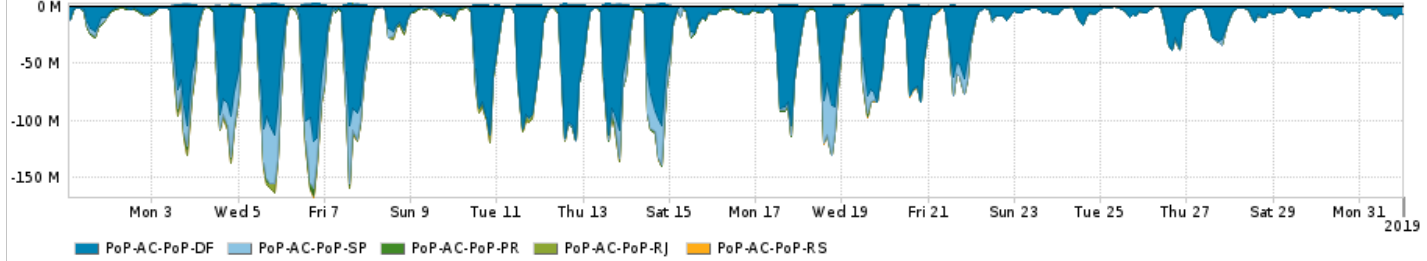

**Utilização do serviço de Internet acadêmica internacional pelo PoP-AC**

PROFILE	PROFILE	IN	OUT	TOTAL
<input checked="" type="checkbox"/> PoP-AC	Internet_Academica	147.02 Kbps	7.74 Kbps	154.76 Kbps

Redes (AS's de origem) mais acessadas pelo PoP-AC

bps (- in / + out)

Average | Max | PCT95

	PROFILE	AS NAME	ASN	IN	OUT	TOTAL
<input checked="" type="checkbox"/>	PoP-AC	NULL	0	51.56 Mbps	1.01 Mbps	52.57 Mbps
<input checked="" type="checkbox"/>	PoP-AC	GOOGLE	15169	25.51 Mbps	11.38 Mbps	36.89 Mbps
<input checked="" type="checkbox"/>	PoP-AC	MICROSOFTEU	8068	4.84 Mbps	490.00 Kbps	5.33 Mbps
<input checked="" type="checkbox"/>	PoP-AC	FACEBOOK	32934	4.04 Mbps	1.05 Mbps	5.09 Mbps
<input checked="" type="checkbox"/>	PoP-AC	NETFLIX	2906	4.68 Mbps	88.91 Kbps	4.77 Mbps
<input type="checkbox"/>	PoP-AC	AKAMAI-ASN1	20940	4.55 Mbps	151.16 Kbps	4.70 Mbps
<input type="checkbox"/>	PoP-AC	AMAZON-02	16509	2.91 Mbps	1.19 Mbps	4.10 Mbps
<input type="checkbox"/>	PoP-AC	EDGECAST	15133	3.46 Mbps	63.76 Kbps	3.52 Mbps
<input type="checkbox"/>	PoP-AC	MV	266269	3.21 Mbps	49.99 Kbps	3.26 Mbps
<input type="checkbox"/>	PoP-AC	CLOUDFLARENET	13335	2.10 Mbps	86.63 Kbps	2.18 Mbps

Interesse de tráfego do PoP-AC com os outros PoPs da RNP

bps (- in / + out)

Average | Max | PCT95

	PROFILE	PROFILE	IN	OUT	TOTAL
<input checked="" type="checkbox"/>	PoP-AC	PoP-DF	25.01 Mbps	422.61 Kbps	25.43 Mbps
<input checked="" type="checkbox"/>	PoP-AC	PoP-SP	4.35 Mbps	74.64 Kbps	4.42 Mbps
<input checked="" type="checkbox"/>	PoP-AC	PoP-PR	567.82 Kbps	0.00 bps	567.82 Kbps
<input checked="" type="checkbox"/>	PoP-AC	PoP-RJ	340.66 Kbps	5.43 Kbps	346.09 Kbps
<input checked="" type="checkbox"/>	PoP-AC	PoP-RS	53.89 Kbps	608.00 bps	54.50 Kbps
<input type="checkbox"/>	PoP-AC	PoP-RN	4.66 Kbps	0.00 bps	4.66 Kbps
<input type="checkbox"/>	PoP-AC	PoP-SC	561.00 bps	168.00 bps	729.00 bps