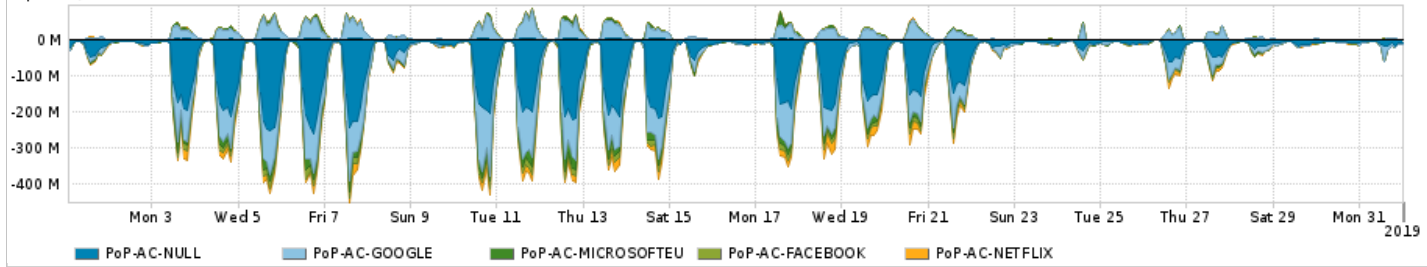

Redes (AS's de origem) mais acessadas pelo PoP-AC

bps (- in / + out)

Average | Max | PCT95

	PROFILE	AS NAME	ASN	IN	OUT	TOTAL
☒	PoP-AC	NULL	0	51.56 Mbps	1.01 Mbps	52.57 Mbps
☒	PoP-AC	GOOGLE	15169	25.51 Mbps	11.38 Mbps	36.89 Mbps
☒	PoP-AC	MICROSOFTEU	8068	4.84 Mbps	490.00 Kbps	5.33 Mbps
☒	PoP-AC	FACEBOOK	32934	4.04 Mbps	1.05 Mbps	5.09 Mbps
☒	PoP-AC	NETFLIX	2906	4.68 Mbps	88.91 Kbps	4.77 Mbps
☐	PoP-AC	AKAMAI-ASN1	20940	4.55 Mbps	151.16 Kbps	4.70 Mbps
☐	PoP-AC	AMAZON-02	16509	2.91 Mbps	1.19 Mbps	4.10 Mbps
☐	PoP-AC	EDGECAST	15133	3.46 Mbps	63.76 Kbps	3.52 Mbps
☐	PoP-AC	MV	266269	3.21 Mbps	49.99 Kbps	3.26 Mbps
☐	PoP-AC	CLOUDFLARENET	13335	2.10 Mbps	86.63 Kbps	2.18 Mbps