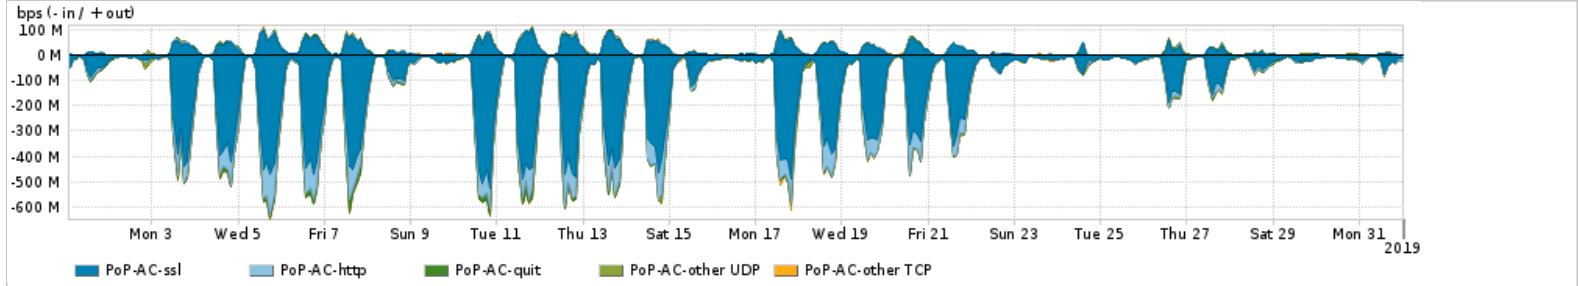

Distribuição do tráfego do PoP-AC por aplicação (análise em camada 3 e 4)

Average | Max | PCT95

	PROFILE	APPLICATION	IN	OUT	TOTAL
☒	PoP-AC	ssl	111.14 Mbps	17.95 Mbps	129.09 Mbps
☒	PoP-AC	http	23.06 Mbps	1.56 Mbps	24.62 Mbps
☒	PoP-AC	quit	3.38 Mbps	601.35 Kbps	3.98 Mbps
☒	PoP-AC	other UDP	986.06 Kbps	640.52 Kbps	1.63 Mbps