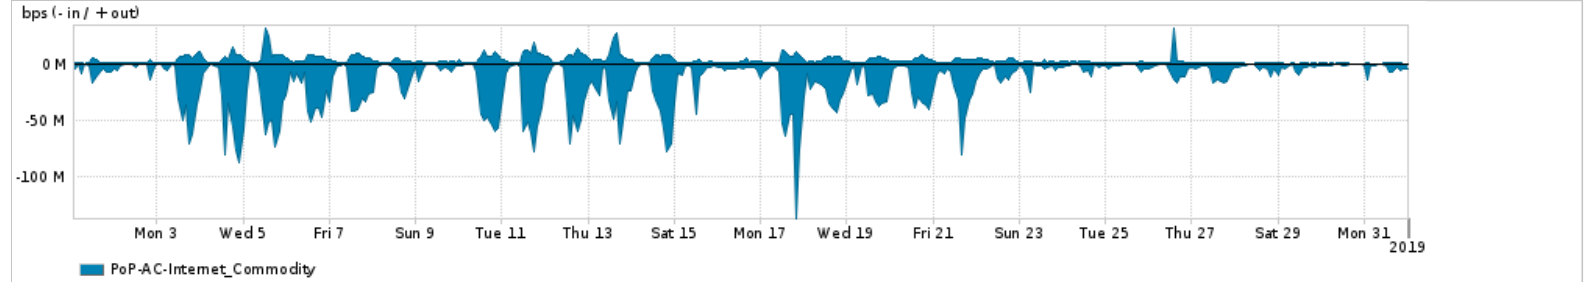

Os gráficos apresentados neste relatório de tráfego estão em formato stack, o que significa que seu valor é uma composição da soma dos componentes listados nas legendas localizadas logo abaixo dos gráficos. Os gráficos estão em "bps x tempo" e possuem dois eixos verticais, Out (positivo) e In (negativo).

A primeira coluna da tabela define o ponto de referência para entendimento dos valores de In e Out.  
A contabilização do tráfego é sob o ponto de vista do AS da RNP, AS1916.

**Legenda:**

PoP - Ponto de presença da RNP

Parceiros - Provedores comerciais que a RNP mantém acordos de troca de tráfego

Internet Acadêmica - Acesso às redes acadêmicas internacionais, serviço atualmente provido pela RedClara

Internet commodity - Acesso pago à Internet global que é oferecido pela RNP aos seus clientes

ASN - Número do sistema autônomo

Profile - Objeto gerenciável definido arbitrariamente no Peakflow através de diversos parâmetros (ex: bloco cidr, peer-as, as-path, bgp community, interface, etc)

**Utilização do serviço de Internet Commodity pelo PoP-AC**