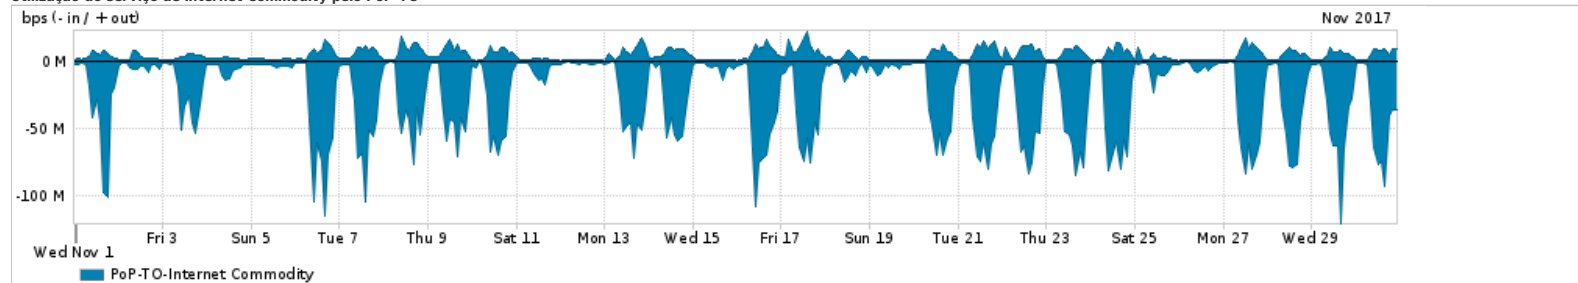

Os gráficos apresentados neste relatório de tráfego estão em formato stack, o que significa que seu valor é uma composição da soma dos componentes listados nas legendas localizadas logo abaixo dos gráficos. Os gráficos estão em "bps x tempo" e possuem dois eixos verticais, Out (positivo) e In (negativo).  
 A primeira coluna da tabela define o ponto de referência para entendimento dos valores de In e Out.  
 A contabilização do tráfego é sob o ponto de vista do AS da RNP, AS1916.

Legenda:  
 PoP - Ponto de presença da RNP  
 Parceiros - Provedores comerciais que a RNP mantém acordos de troca de tráfego  
 Internet Acadêmica - Acesso às redes acadêmicas internacionais, serviço atualmente provido pela RedClara  
 Internet commodity - Acesso pago à Internet global que é oferecido pela RNP aos seus clientes  
 ASN - Número do sistema autônomo  
 Profile - Objeto gerenciável definido arbitrariamente no Peakflow através de diversos parâmetros (ex: bloco cidr, peer-as, as-path, bgp community, interface, etc)

### Utilização do serviço de Internet Commodity pelo PoP-TO

PROFILE	PROFILE	IN	OUT	TOTAL
<input checked="" type="checkbox"/> PoP-TO	Internet Commodity	25.35 Mbps	4.98 Mbps	30.33 Mbps