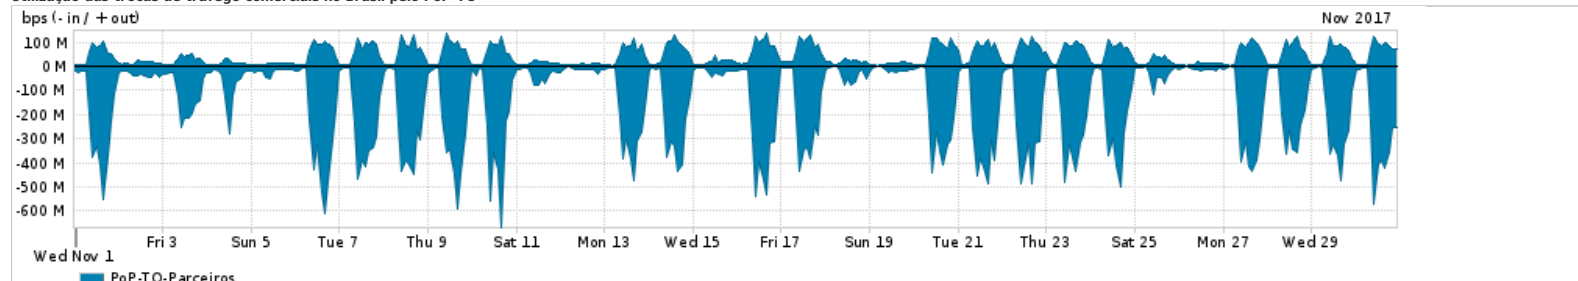

Utilização das trocas de tráfego comerciais no Brasil pelo PoP-TO

PROFILE	PROFILE	IN	OUT	TOTAL
☒ PoP-TO	Parceiros	153.05 Mbps	41.89 Mbps	194.95 Mbps