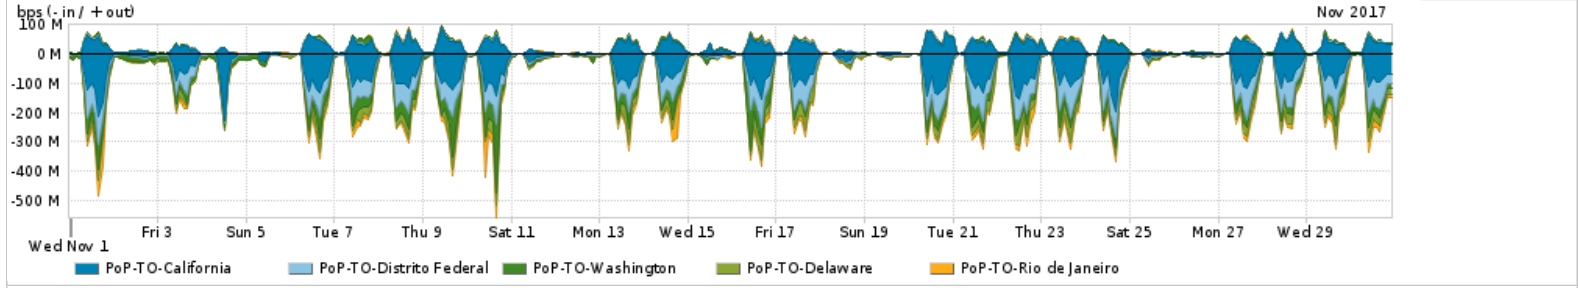

PROFILE	PROFILE	IN	OUT	TOTAL
☐	PoP-TO	PoP-MA	122.00 bps	0.00 bps	122.00 bps

Distribuição do tráfego do PoP-TO por estado, província ou similar

Average | Max | PCT95

	PROFILE	REGION	IN	OUT	TOTAL
☒	PoP-TO	California	40.08 Mbps	19.01 Mbps	59.10 Mbps
☒	PoP-TO	Distrito Federal	25.46 Mbps	1.03 Mbps	26.49 Mbps
☒	PoP-TO	Washington	18.16 Mbps	1.94 Mbps	20.10 Mbps
☒	PoP-TO	Delaware	12.38 Mbps	213.78 Kbps	12.59 Mbps
☒	PoP-TO	Rio de Janeiro	7.56 Mbps	647.13 Kbps	8.21 Mbps
☐	PoP-TO	Sao Paulo	3.89 Mbps	1.54 Mbps	5.43 Mbps
☐	PoP-TO	Massachusetts	4.73 Mbps	316.97 Kbps	5.05 Mbps
☐	PoP-TO	Arizona	4.03 Mbps	98.23 Kbps	4.13 Mbps
☐	PoP-TO	Virginia	3.01 Mbps	1.00 Mbps	4.02 Mbps
☐	PoP-TO	Tocantins	419.02 Kbps	2.25 Mbps	2.67 Mbps
☐	PoP-TO	Noord-Holland	2.00 Mbps	80.48 Kbps	2.09 Mbps
☐	PoP-TO	Texas	1.55 Mbps	198.99 Kbps	1.75 Mbps
☐	PoP-TO	Quebec	1.21 Mbps	212.65 Kbps	1.42 Mbps
☐	PoP-TO	Parana	1.03 Mbps	261.46 Kbps	1.29 Mbps
☐	PoP-TO	Florida	792.80 Kbps	119.39 Kbps	912.19 Kbps