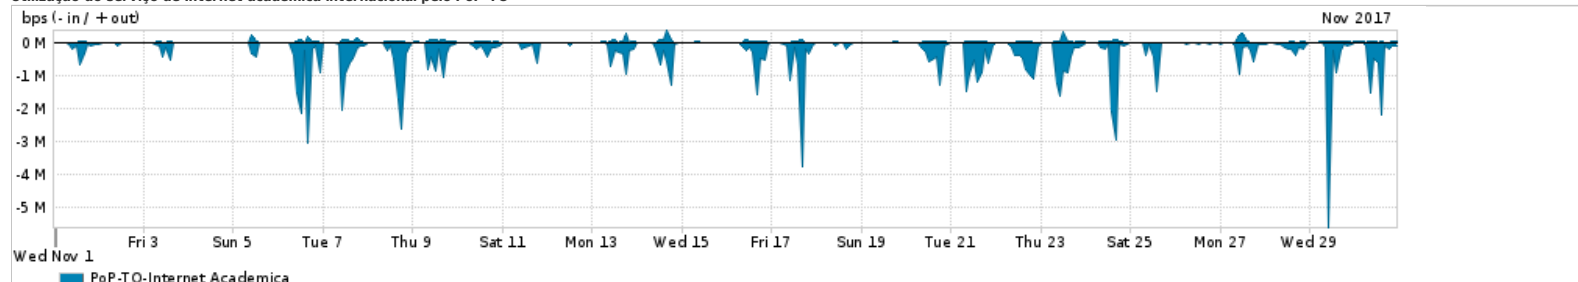

Utilização do serviço de Internet acadêmica internacional pelo PoP-TO

PROFILE	PROFILE	IN	OUT	TOTAL
☒ PoP-TO	Internet Academica	245.83 Kbps	24.30 Kbps	270.13 Kbps