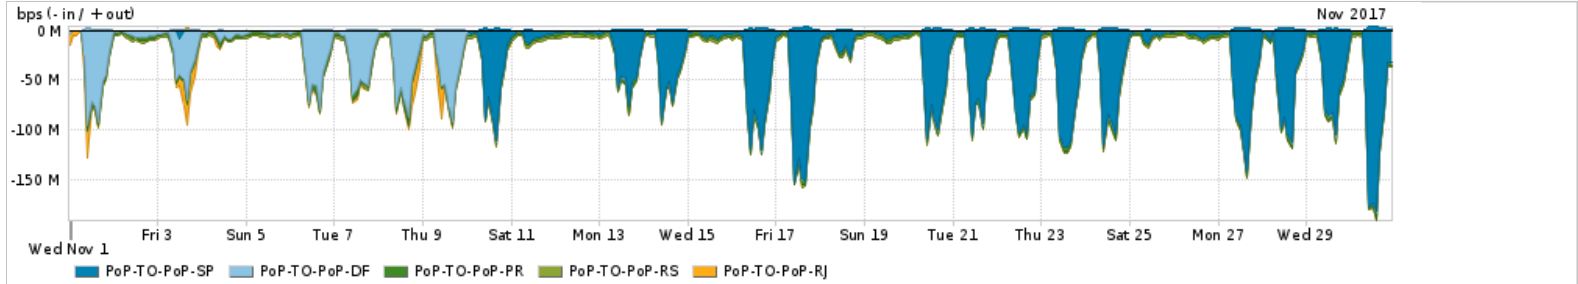

Interesse de tráfego do PoP-TO com os outros PoPs da RNP

Average | Max | PCT95

	PROFILE	PROFILE	IN	OUT	TOTAL
☒	PoP-TO	PoP-SP	24.13 Mbps	532.55 Kbps	24.66 Mbps
☒	PoP-TO	PoP-DF	7.19 Mbps	140.50 Kbps	7.33 Mbps
☒	PoP-TO	PoP-PR	2.80 Mbps	0.00 bps	2.80 Mbps
☒	PoP-TO	PoP-RS	2.04 Mbps	59.00 bps	2.04 Mbps
☒	PoP-TO	PoP-RJ	845.78 Kbps	18.59 Kbps	864.37 Kbps
☐	PoP-TO	PoP-SC	897.00 bps	3.00 bps	900.00 bps
☐	PoP-TO	PoP-MG	0.00 bps	763.00 bps	763.00 bps
☐	PoP-TO	PoP-PI	469.00 bps	0.00 bps	469.00 bps
☐	PoP-TO	PoP-RN	202.00 bps	0.00 bps	202.00 bps