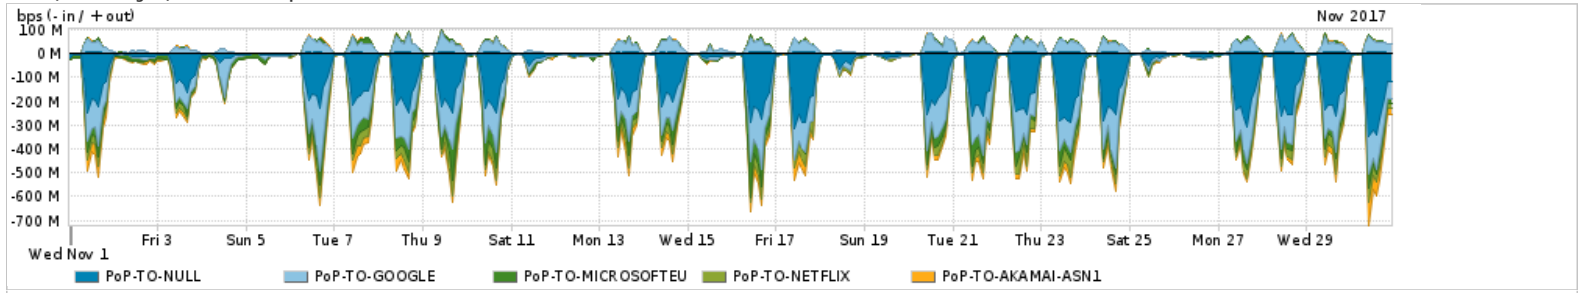

Os gráficos apresentados neste relatório de tráfego estão em formato stack, o que significa que seu valor é uma composição da soma dos componentes listados nas legendas localizadas logo abaixo dos gráficos. Os gráficos estão em "bps x tempo" e possuem dois eixos verticais, Out (positivo) e In (negativo).  
 A primeira coluna da tabela define o ponto de referência para entendimento dos valores de In e Out.  
 A contabilização do tráfego é sob o ponto de vista do AS da RNP, AS1916.

### Utilização do serviço de Internet Commodity pelo PoP-TO

PROFILE	PROFILE	IN	OUT	TOTAL
<input checked="" type="checkbox"/> PoP-TO	Internet Commodity	25.35 Mbps	4.98 Mbps	30.33 Mbps

### Utilização das trocas de tráfego comerciais no Brasil pelo PoP-TO

PROFILE	PROFILE	IN	OUT	TOTAL
<input checked="" type="checkbox"/> PoP-TO	Parceiros	153.05 Mbps	41.89 Mbps	194.95 Mbps

### Utilização do serviço de Internet acadêmica internacional pelo PoP-TO

PROFILE	PROFILE	IN	OUT	TOTAL
<input checked="" type="checkbox"/> PoP-TO	Internet Academica	245.83 Kbps	24.30 Kbps	270.13 Kbps

Redes (AS's de origem) mais acessadas pelo PoP-TO