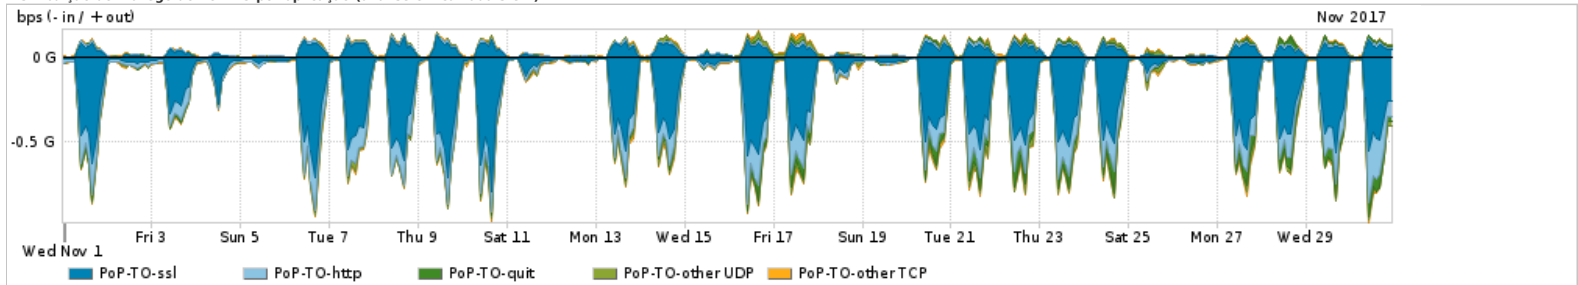

Distribuição do tráfego do PoP-TO por aplicação (análise em camada 3 e 4)

Average | Max | PCT95

	PROFILE	APPLICATION	IN	OUT	TOTAL
☒	PoP-TO	ssl	174.45 Mbps	30.96 Mbps	205.41 Mbps
☒	PoP-TO	http	59.51 Mbps	6.13 Mbps	65.64 Mbps