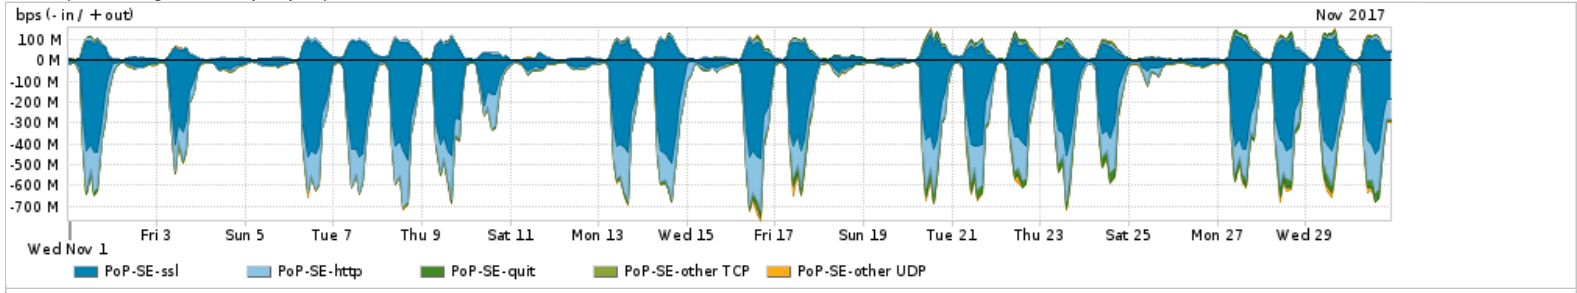

Distribuição do tráfego do PoP-SE por aplicação (análise em camada 3 e 4)

Average | Max | PCT95

	PROFILE	APPLICATION	IN	OUT	TOTAL
☒	PoP-SE	ssl	139.79 Mbps	31.06 Mbps	170.85 Mbps
☒	PoP-SE	http	56.72 Mbps	5.66 Mbps	62.38 Mbps