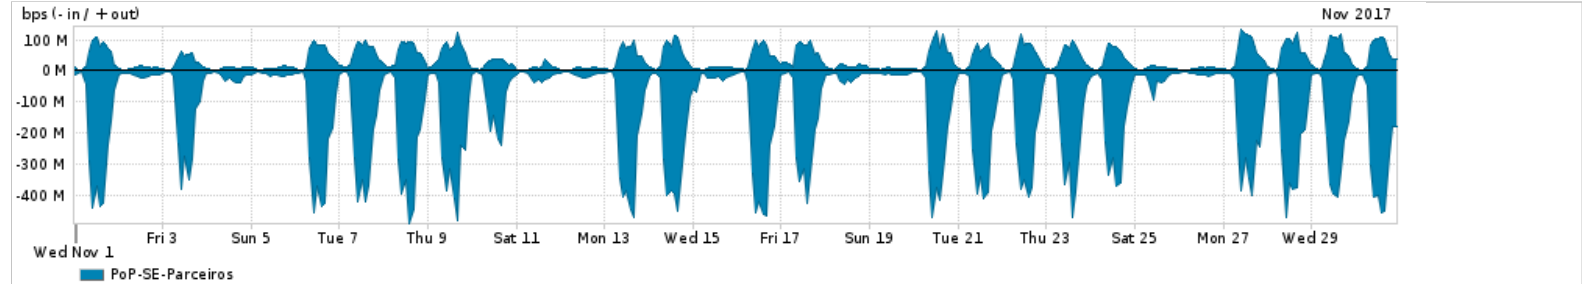

Os gráficos apresentados neste relatório de tráfego estão em formato stack, o que significa que seu valor é uma composição da soma dos componentes listados nas legendas localizadas logo abaixo dos gráficos. Os gráficos estão em "bps x tempo" e possuem dois eixos verticais, Out (positivo) e In (negativo).

A primeira coluna da tabela define o ponto de referência para entendimento dos valores de In e Out.
A contabilização do tráfego é sob o ponto de vista do AS da RNP, AS1916.

Legenda:

PoP - Ponto de presença da RNP

ASN - Número do sistema autônomo

Profile - Objeto gerenciável definido arbitrariamente no Peakflow através de diversos parâmetros (ex: bloco cidr, peer-as, as-path, bgp community, interface, etc)

Utilização do serviço de Internet Commodity pelo PoP-SE

PROFILE	PROFILE	IN	OUT	TOTAL
<input checked="" type="checkbox"/> PoP-SE	Internet Commodity	23.67 Mbps	4.52 Mbps	28.18 Mbps

Utilização das trocas de tráfego comerciais no Brasil pelo PoP-SE

PROFILE	PROFILE	IN	OUT	TOTAL
<input checked="" type="checkbox"/> PoP-SE	Parceiros	131.87 Mbps	35.11 Mbps	166.98 Mbps