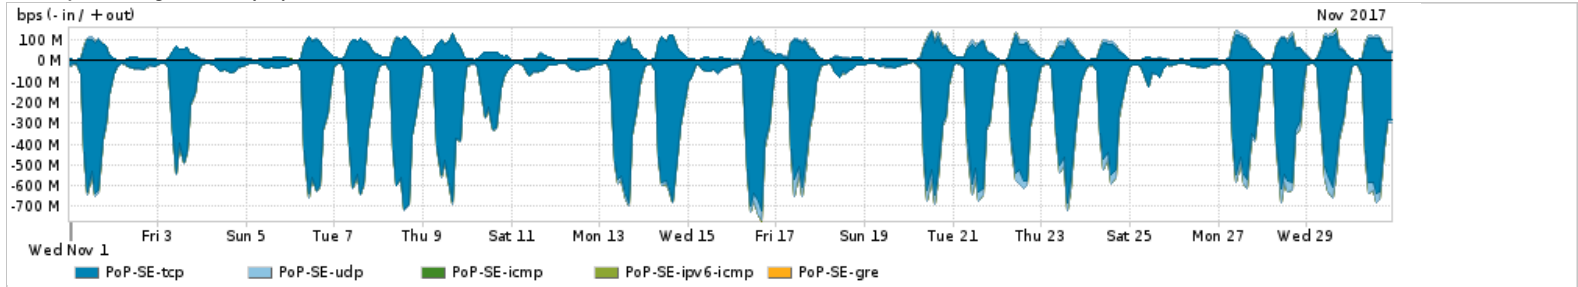

PROFILE	APPLICATION	IN	OUT	TOTAL
☒	PoP-SE	quit	7.61 Mbps	2.50 Mbps	10.10 Mbps
☒	PoP-SE	other TCP	4.71 Mbps	201.98 Kbps	4.91 Mbps
☒	PoP-SE	other UDP	1.89 Mbps	337.03 Kbps	2.23 Mbps
☐	PoP-SE	ssh	53.57 Kbps	676.55 Kbps	730.11 Kbps
☐	PoP-SE	dns	224.13 Kbps	107.82 Kbps	331.95 Kbps
☐	PoP-SE	smtp	113.10 Kbps	211.82 Kbps	324.91 Kbps
☐	PoP-SE	stun	148.97 Kbps	172.25 Kbps	321.22 Kbps
☐	PoP-SE	xmpp	143.49 Kbps	97.38 Kbps	240.87 Kbps

Distribuição do tráfego do PoP-SE por protocolo

Average | Max | PCT95

	PROFILE	PROTOCOL	IN	OUT	TOTAL
☒	PoP-SE	tcp	201.76 Mbps	38.05 Mbps	239.81 Mbps
☒	PoP-SE	udp	9.88 Mbps	3.13 Mbps	13.02 Mbps
☒	PoP-SE	icmp	12.65 Kbps	15.42 Kbps	28.07 Kbps
☒	PoP-SE	ipv6-icmp	2.41 Kbps	2.45 Kbps	4.86 Kbps
☒	PoP-SE	gre	131.00 bps	27.00 bps	158.00 bps
☐	PoP-SE	esp	68.00 bps	60.00 bps	128.00 bps
☐	PoP-SE	ipv6	6.00 bps	6.00 bps	12.00 bps
☐	PoP-SE	sctp	0.00 bps	0.00 bps	0.00 bps

For assistance with this product, please contact support at <https://support.arbornetworks.com>