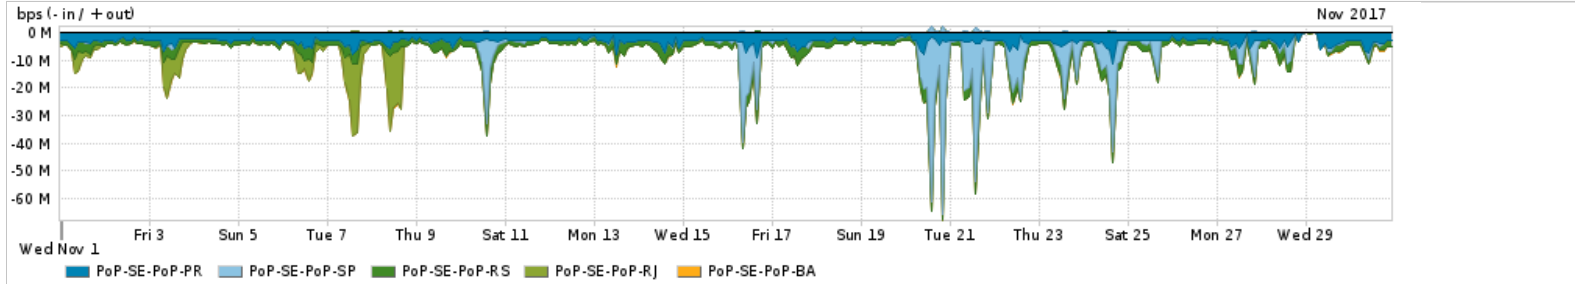

Interesse de tráfego do PoP-SE com os outros PoPs da RNP

Average | Max | PCT95

	PROFILE	PROFILE	IN	OUT	TOTAL
☒	PoP-SE	PoP-PR	2.98 Mbps	0.00 bps	2.98 Mbps
☒	PoP-SE	PoP-SP	2.32 Mbps	68.99 Kbps	2.39 Mbps
☒	PoP-SE	PoP-RS	2.17 Mbps	13.10 Kbps	2.19 Mbps
☒	PoP-SE	PoP-RJ	881.77 Kbps	18.66 Kbps	900.43 Kbps
☒	PoP-SE	PoP-BA	37.68 Kbps	269.00 bps	37.95 Kbps
☐	PoP-SE	PoP-PB	2.69 Kbps	11.00 bps	2.70 Kbps
☐	PoP-SE	PoP-DF	1.13 Kbps	0.00 bps	1.13 Kbps
☐	PoP-SE	PoP-RN	126.00 bps	0.00 bps	126.00 bps
☐	PoP-SE	PoP-SC	98.00 bps	0.00 bps	98.00 bps