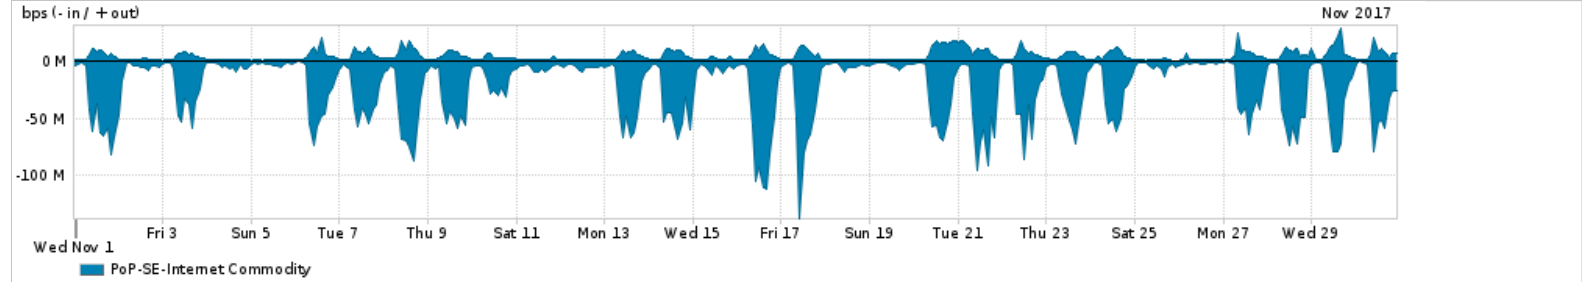

Os gráficos apresentados neste relatório de tráfego estão em formato stack, o que significa que seu valor é uma composição da soma dos componentes listados nas legendas localizadas logo abaixo dos gráficos. Os gráficos estão em "bps x tempo" e possuem dois eixos verticais, Out (positivo) e In (negativo).

A primeira coluna da tabela define o ponto de referência para entendimento dos valores de In e Out.
A contabilização do tráfego é sob o ponto de vista do AS da RNP, AS1916.

Legenda:

PoP - Ponto de presença da RNP

Parceiros - Provedores comerciais que a RNP mantém acordos de troca de tráfego

Internet Acadêmica - Acesso às redes acadêmicas internacionais, serviço atualmente provido pela RedClara

Internet commodity - Acesso pago à Internet global que é oferecido pela RNP aos seus clientes

ASN - Número do sistema autônomo

Profile - Objeto gerenciável definido arbitrariamente no Peakflow através de diversos parâmetros (ex: bloco cidr, peer-as, as-path, bgp community, interface, etc)

Utilização do serviço de Internet Commodity pelo PoP-SE