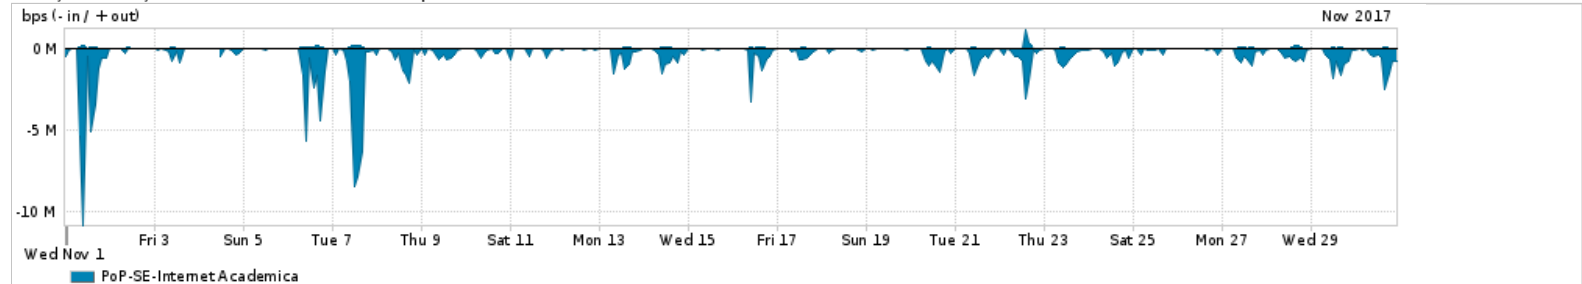

Utilização do serviço de Internet acadêmica internacional pelo PoP-SE

PROFILE	PROFILE	IN	OUT	TOTAL
☒ PoP-SE	Internet Acadêmica	448.70 Kbps	30.58 Kbps	479.28 Kbps