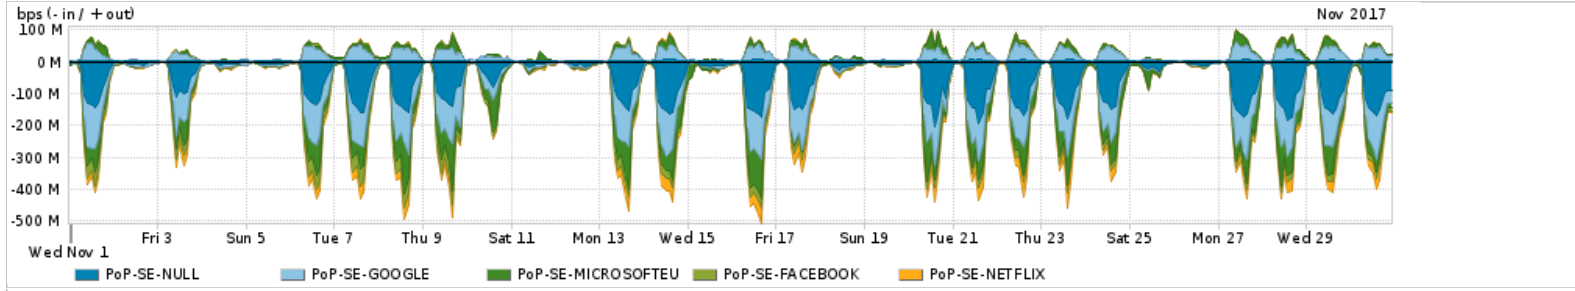

Os gráficos apresentados neste relatório de tráfego estão em formato stack, o que significa que seu valor é uma composição da soma dos componentes listados nas legendas localizadas logo abaixo dos gráficos. Os gráficos estão em "bps x tempo" e possuem dois eixos verticais, Out (positivo) e In (negativo).

ASN - Número do sistema autônomo

Profile - Objeto gerenciável definido arbitrariamente no Peakflow através de diversos parâmetros (ex: bloco cidr, peer-as, as-path, bgp community, interface, etc)

Utilização do serviço de Internet Commodity pelo PoP-SE

PROFILE	PROFILE	IN	OUT	TOTAL
<input checked="" type="checkbox"/> PoP-SE	Internet Commodity	23.67 Mbps	4.52 Mbps	28.18 Mbps

Utilização das trocas de tráfego comerciais no Brasil pelo PoP-SE

PROFILE	PROFILE	IN	OUT	TOTAL
<input checked="" type="checkbox"/> PoP-SE	Parceiros	131.87 Mbps	35.11 Mbps	166.98 Mbps

Utilização do serviço de Internet acadêmica internacional pelo PoP-SE

PROFILE	PROFILE	IN	OUT	TOTAL
<input checked="" type="checkbox"/> PoP-SE	Internet Acadêmica	448.70 Kbps	30.58 Kbps	479.28 Kbps

Redes (AS's de origem) mais acessadas pelo PoP-SE