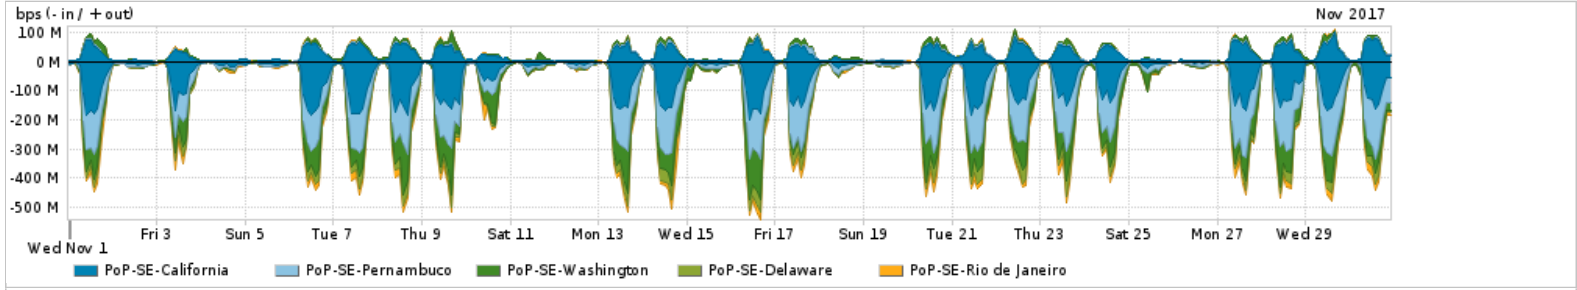

PROFILE	PROFILE	IN	OUT	TOTAL
☐	PoP-SE	PoP-MA	23.00 bps	0.00 bps	23.00 bps

Distribuição do tráfego do PoP-SE por estado, província ou similar

Average | Max | PCT95

	PROFILE	REGION	IN	OUT	TOTAL
☒	PoP-SE	California	49.77 Mbps	21.58 Mbps	71.35 Mbps
☒	PoP-SE	Pernambuco	47.17 Mbps	1.65 Mbps	48.82 Mbps
☒	PoP-SE	Washington	26.85 Mbps	4.28 Mbps	31.13 Mbps
☒	PoP-SE	Delaware	10.80 Mbps	194.53 Kbps	10.99 Mbps
☒	PoP-SE	Rio de Janeiro	7.63 Mbps	286.85 Kbps	7.92 Mbps
☐	PoP-SE	Massachusetts	5.50 Mbps	304.16 Kbps	5.81 Mbps
☐	PoP-SE	Sergipe	513.01 Kbps	3.14 Mbps	3.66 Mbps
☐	PoP-SE	Arizona	3.45 Mbps	132.42 Kbps	3.58 Mbps
☐	PoP-SE	Virginia	2.46 Mbps	989.58 Kbps	3.45 Mbps
☐	PoP-SE	Paraiba	2.64 Mbps	55.82 Kbps	2.69 Mbps
☐	PoP-SE	Noord-Holland	2.21 Mbps	104.25 Kbps	2.31 Mbps
☐	PoP-SE	Sao Paulo	1.46 Mbps	380.44 Kbps	1.84 Mbps
☐	PoP-SE	Texas	1.13 Mbps	222.20 Kbps	1.35 Mbps
☐	PoP-SE	Distrito Federal	838.39 Kbps	262.42 Kbps	1.10 Mbps
☐	PoP-SE	New York	815.25 Kbps	132.53 Kbps	947.78 Kbps