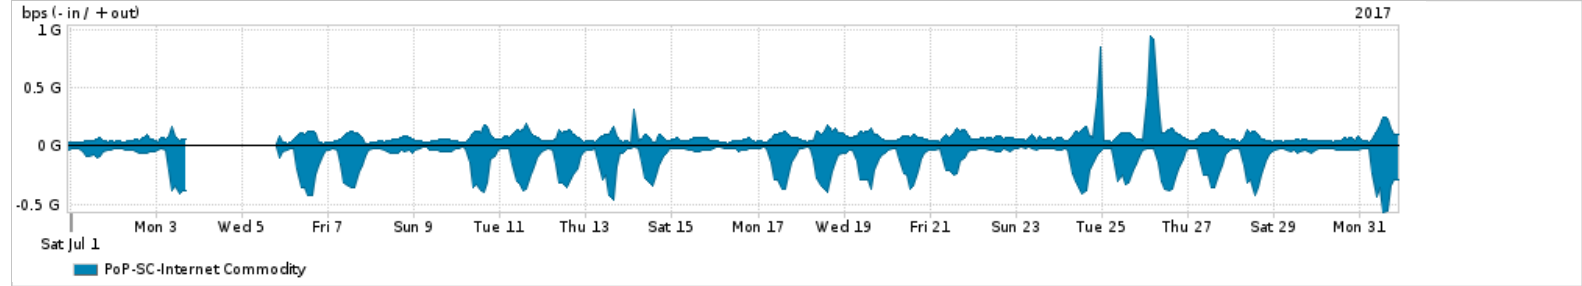

Os gráficos apresentados neste relatório de tráfego estão em formato stack, o que significa que seu valor é uma composição da soma dos componentes listados nas legendas localizadas logo abaixo dos gráficos. Os gráficos estão em "bps x tempo" e possuem dois eixos verticais, Out (positivo) e In (negativo).

A primeira coluna da tabela define o ponto de referência para entendimento dos valores de In e Out.

A contabilização do tráfego é sob o ponto de vista do AS da RNP, AS1916.

**Legenda:**

PoP - Ponto de presença da RNP

ASN - Número do sistema autônomo

Profile - Objeto gerenciável definido arbitrariamente no Peakflow através de diversos parâmetros (ex: bloco cidr, peer-as, as-path, bgp community, interface, etc)

**Utilização do serviço de Internet Commodity pelo PoP-SC**

PROFILE	PROFILE	IN	OUT	TOTAL	
X	PoP-SC	Internet Commodity	115.67 Mbps	78.26 Mbps	193.93 Mbps

**Utilização das trocas de tráfego comerciais no Brasil pelo PoP-SC**

PROFILE	PROFILE	IN	OUT	TOTAL	
X	PoP-SC	Parceiros	647.32 Mbps	290.83 Mbps	938.16 Mbps