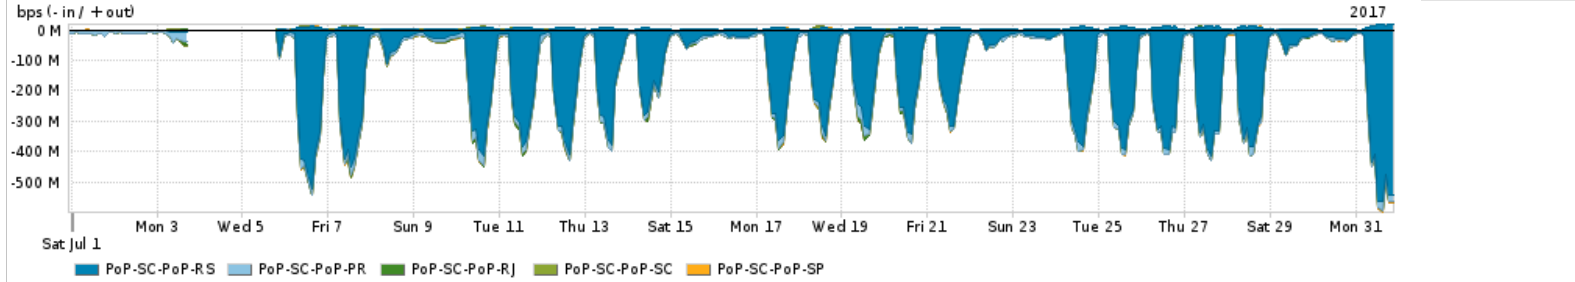

Interesse de tráfego do PoP-SC com os outros PoPs da RNP

Average | Max | PCT95

PROFILE	PROFILE	IN	OUT	TOTAL	
☒	PoP-SC	PoP-RS	117.53 Mbps	2.90 Mbps	120.43 Mbps
☒	PoP-SC	PoP-PR	10.53 Mbps	8.00 Kbps	10.54 Mbps
☒	PoP-SC	PoP-RJ	771.57 Kbps	16.06 Kbps	787.62 Kbps
☒	PoP-SC	PoP-SC	374.59 Kbps	374.59 Kbps	749.19 Kbps
☒	PoP-SC	PoP-SP	346.34 Kbps	42.61 Kbps	388.95 Kbps
☐	PoP-SC	PoP-DF	222.00 bps	5.49 Kbps	5.71 Kbps
☐	PoP-SC	PoP-MG	73.00 bps	2.23 Kbps	2.30 Kbps
☐	PoP-SC	PoP-RN	341.00 bps	1.11 Kbps	1.45 Kbps
☐	PoP-SC	PoP-PB	17.00 bps	1.25 Kbps	1.26 Kbps