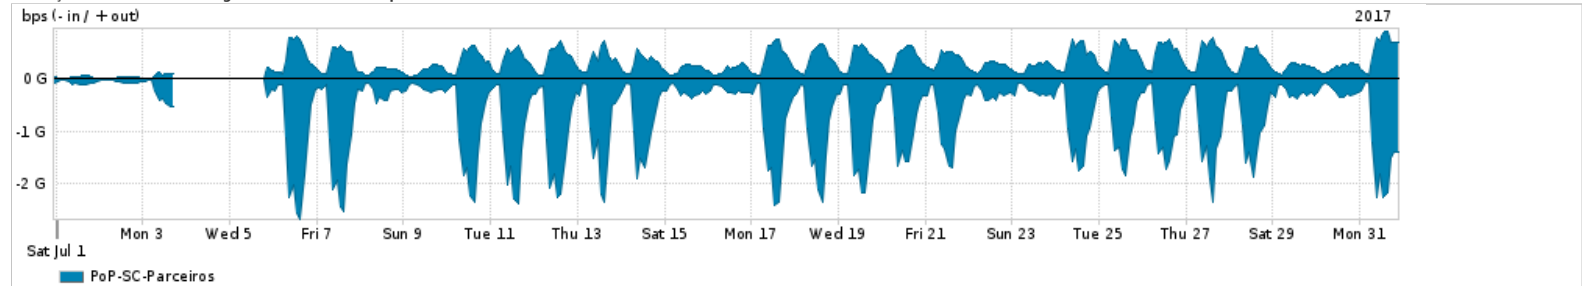

Os gráficos apresentados neste relatório de tráfego estão em formato stack, o que significa que seu valor é uma composição da soma dos componentes listados nas legendas localizadas logo abaixo dos gráficos. Os gráficos estão em "bps x tempo" e possuem dois eixos verticais, Out (positivo) e In (negativo).

ASN - Número do sistema autônomo

Profile - Objeto gerenciável definido arbitrariamente no Peakflow através de diversos parâmetros (ex: bloco cidr, peer-as, as-path, bgp community, interface, etc)

**Utilização do serviço de Internet Commodity pelo PoP-SC**

PROFILE	PROFILE	IN	OUT	TOTAL	
X	PoP-SC	Internet Commodity	115.67 Mbps	78.26 Mbps	193.93 Mbps

**Utilização das trocas de tráfego comerciais no Brasil pelo PoP-SC**

PROFILE	PROFILE	IN	OUT	TOTAL	
X	PoP-SC	Parceiros	647.32 Mbps	290.83 Mbps	938.16 Mbps

**Utilização do serviço de Internet acadêmica internacional pelo PoP-SC**

PROFILE	PROFILE	IN	OUT	TOTAL	
X	PoP-SC	Internet Acadêmica	20.47 Mbps	1.24 Mbps	21.71 Mbps

Redes (AS's de origem) mais acessadas pelo PoP-SC