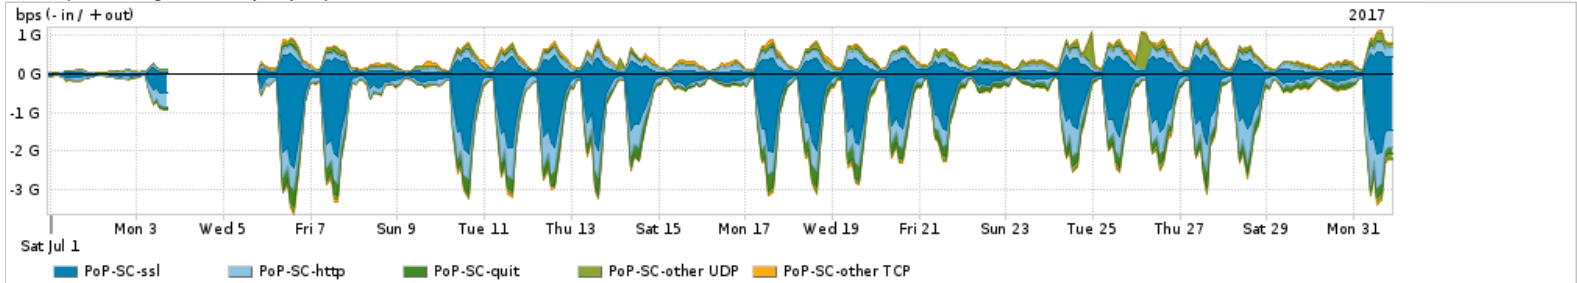

Distribuição do tráfego do PoP-SC por aplicação (análise em camada 3 e 4)

Average | Max | PCT95

PROFILE	APPLICATION	IN	OUT	TOTAL	
☒	PoP-SC	ssl	516.31 Mbps	144.45 Mbps	660.76 Mbps
☒	PoP-SC	http	216.51 Mbps	101.15 Mbps	317.66 Mbps