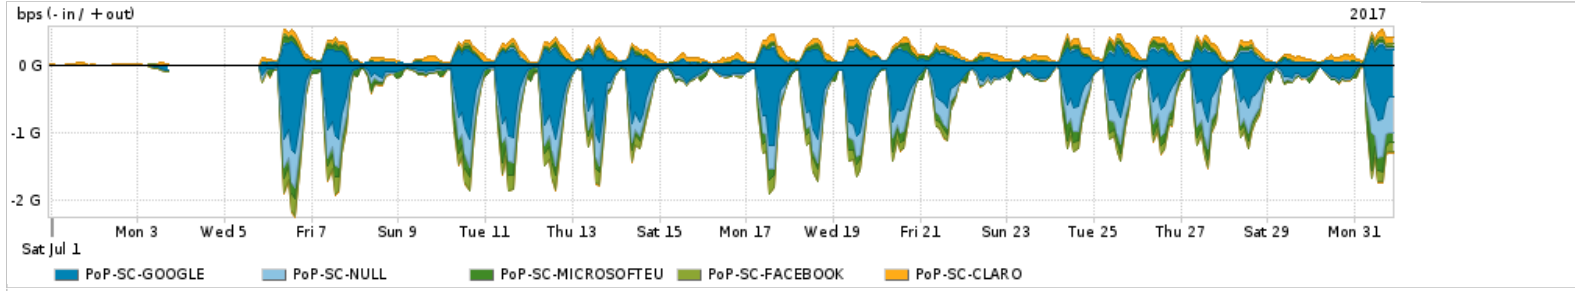

Os gráficos apresentados neste relatório de tráfego estão em formato stack, o que significa que seu valor é uma composição da soma dos componentes listados nas legendas localizadas logo abaixo dos gráficos. Os gráficos estão em "bps x tempo" e possuem dois eixos verticais, Out (positivo) e In (negativo).

ASN - Número do sistema autônomo

Profile - Objeto gerenciável definido arbitrariamente no Peakflow através de diversos parâmetros (ex: bloco cidr, peer-as, as-path, bgp community, interface, etc)

**Utilização do serviço de Internet Commodity pelo PoP-SC**

PROFILE	PROFILE	IN	OUT	TOTAL	
X	PoP-SC	Internet Commodity	115.67 Mbps	78.26 Mbps	193.93 Mbps

**Utilização das trocas de tráfego comerciais no Brasil pelo PoP-SC**

PROFILE	PROFILE	IN	OUT	TOTAL	
X	PoP-SC	Parceiros	647.32 Mbps	290.83 Mbps	938.16 Mbps

**Utilização do serviço de Internet acadêmica internacional pelo PoP-SC**

PROFILE	PROFILE	IN	OUT	TOTAL	
X	PoP-SC	Internet Acadêmica	20.47 Mbps	1.24 Mbps	21.71 Mbps

Redes (AS's de origem) mais acessadas pelo PoP-SC