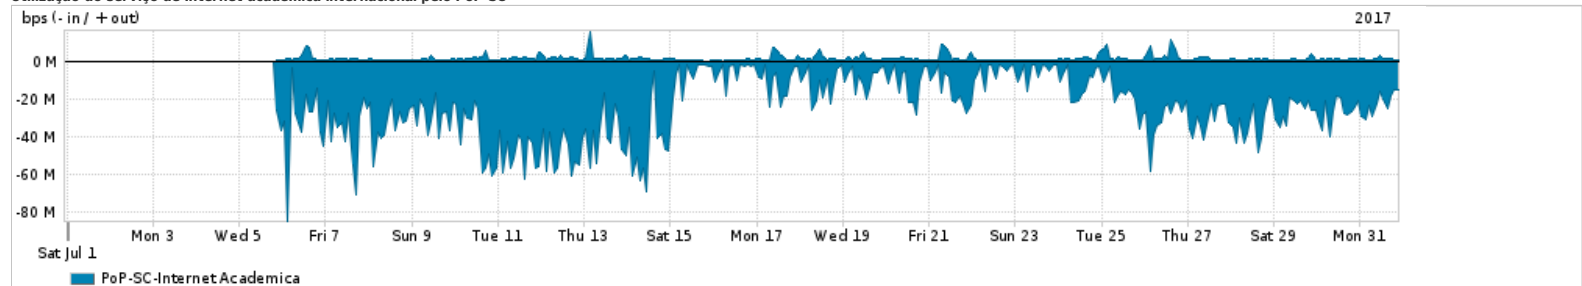

Utilização do serviço de Internet acadêmica internacional pelo PoP-SC

PROFILE	PROFILE	IN	OUT	TOTAL	
X	PoP-SC	Internet Acadêmica	20.47 Mbps	1.24 Mbps	21.71 Mbps