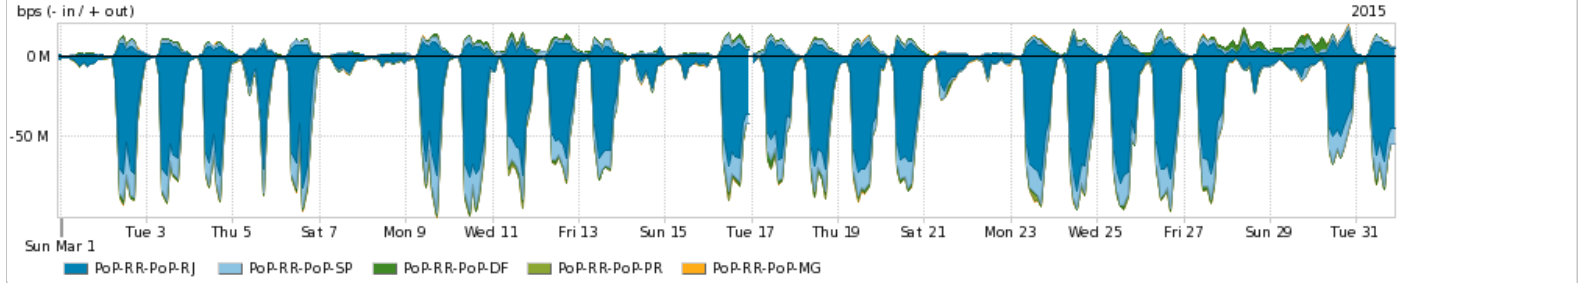

Interesse de tráfego do PoP-RR com os outros PoPs da RNP

Average | Max | PCT95

PROFILE	PROFILE	IN	OUT	TOTAL	
☒	PoP-RR	PoP-RJ	24.42 Mbps	3.26 Mbps	27.68 Mbps
☒	PoP-RR	PoP-SP	5.33 Mbps	1.21 Mbps	6.54 Mbps
☒	PoP-RR	PoP-DF	563.68 Kbps	774.71 Kbps	1.34 Mbps
☒	PoP-RR	PoP-PR	387.67 Kbps	16.14 Kbps	403.81 Kbps
☒	PoP-RR	PoP-MG	106.80 Kbps	52.18 Kbps	158.98 Kbps
☐	PoP-RR	PoP-RN	29.33 Kbps	111.73 Kbps	141.06 Kbps
☐	PoP-RR	PoP-PA	17.24 Kbps	64.29 Kbps	81.53 Kbps
☐	PoP-RR	PoP-GO	58.58 Kbps	6.40 Kbps	64.97 Kbps
☐	PoP-RR	PoP-RS	31.90 Kbps	10.19 Kbps	42.09 Kbps
☐	PoP-RR	PoP-CE	15.63 Kbps	17.45 Kbps	33.08 Kbps