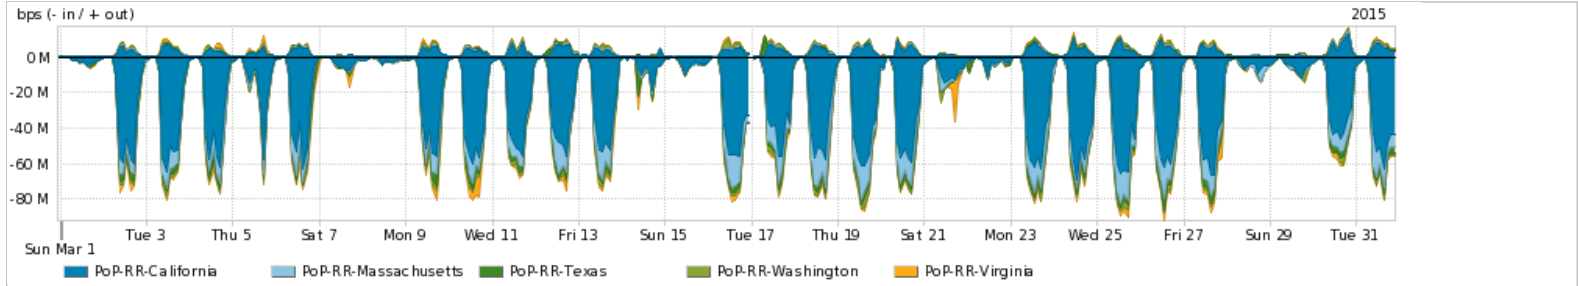

Distribuição do tráfego do PoP-RR por estado, província ou similar

Average | Max | PCT95

PROFILE	REGION	IN	OUT	TOTAL	
☒	PoP-RR	California	20.42 Mbps	2.05 Mbps	22.47 Mbps
☒	PoP-RR	Massachusetts	4.10 Mbps	195.67 Kbps	4.29 Mbps
☒	PoP-RR	Texas	1.42 Mbps	179.37 Kbps	1.59 Mbps
☒	PoP-RR	Washington	878.44 Kbps	440.18 Kbps	1.32 Mbps
☒	PoP-RR	Virginia	931.21 Kbps	241.45 Kbps	1.17 Mbps
☐	PoP-RR	Espirito Santo	1.10 Mbps	60.59 Kbps	1.16 Mbps
☐	PoP-RR	Colorado	819.34 Kbps	31.05 Kbps	850.40 Kbps
☐	PoP-RR	Arizona	704.07 Kbps	20.51 Kbps	724.57 Kbps
☐	PoP-RR	Sao Paulo	282.98 Kbps	360.45 Kbps	643.43 Kbps
☐	PoP-RR	Delaware	522.49 Kbps	17.63 Kbps	540.12 Kbps
☐	PoP-RR	Amazonas	52.33 Kbps	468.90 Kbps	521.23 Kbps
☐	PoP-RR	Florida	470.15 Kbps	33.21 Kbps	503.36 Kbps
☐	PoP-RR	North Carolina	439.35 Kbps	42.54 Kbps	481.89 Kbps
☐	PoP-RR	Illinois	235.03 Kbps	56.92 Kbps	291.95 Kbps
☐	PoP-RR	Distrito Federal	221.83 Kbps	68.18 Kbps	290.01 Kbps