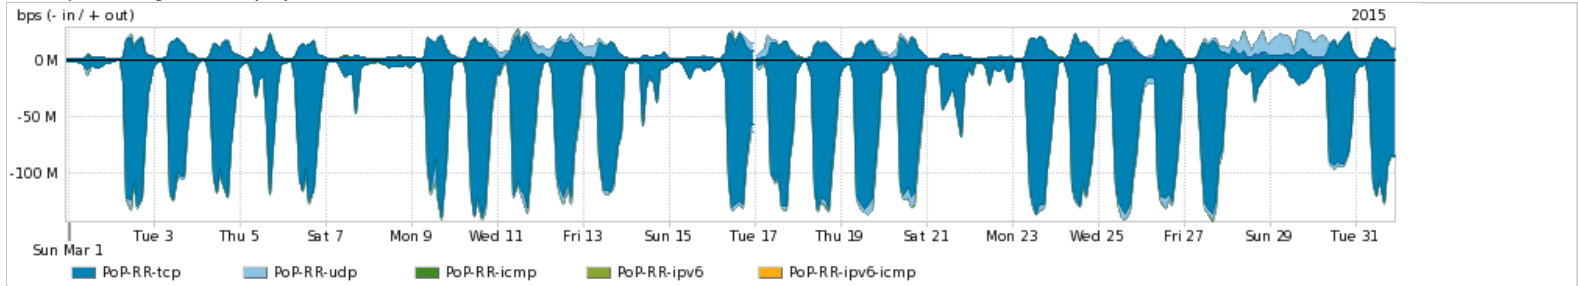

Distribuição do tráfego do PoP-RR por aplicação (análise em camada 3 e 4)

Average | Max | PCT95

PROFILE	APPLICATION	IN	OUT	TOTAL	
<input checked="" type="checkbox"/>	PoP-RR	ssl	25.10 Mbps	3.07 Mbps	28.17 Mbps
<input checked="" type="checkbox"/>	PoP-RR	http	20.80 Mbps	3.36 Mbps	24.16 Mbps
<input checked="" type="checkbox"/>	PoP-RR	other UDP	1.68 Mbps	2.13 Mbps	3.81 Mbps
<input checked="" type="checkbox"/>	PoP-RR	other TCP	698.60 Kbps	457.99 Kbps	1.16 Mbps
<input checked="" type="checkbox"/>	PoP-RR	macromedia-fcs	138.12 Kbps	23.50 Kbps	161.62 Kbps

PROFILE	APPLICATION	IN	OUT	TOTAL	
<input type="checkbox"/>	PoP-RR	smtp	72.07 Kbps	62.92 Kbps	134.99 Kbps
<input type="checkbox"/>	PoP-RR	dns	41.52 Kbps	70.69 Kbps	112.21 Kbps
<input type="checkbox"/>	PoP-RR	ssh	18.55 Kbps	52.95 Kbps	71.50 Kbps
<input type="checkbox"/>	PoP-RR	sip	26.20 Kbps	23.08 Kbps	49.28 Kbps
<input type="checkbox"/>	PoP-RR	rdp	2.03 Kbps	35.59 Kbps	37.62 Kbps

Distribuição do tráfego do PoP-RR por protocolo

Average | Max | PCT95

PROFILE	PROTOCOL	IN	OUT	TOTAL	
<input checked="" type="checkbox"/>	PoP-RR	tcp	46.84 Mbps	7.09 Mbps	53.92 Mbps
<input checked="" type="checkbox"/>	PoP-RR	udp	1.75 Mbps	2.23 Mbps	3.98 Mbps
<input checked="" type="checkbox"/>	PoP-RR	icmp	61.24 Kbps	62.42 Kbps	123.66 Kbps
<input checked="" type="checkbox"/>	PoP-RR	ipv6	1.05 Kbps	247.00 bps	1.29 Kbps
<input checked="" type="checkbox"/>	PoP-RR	ipv6-icmp	275.00 bps	279.00 bps	554.00 bps
<input type="checkbox"/>	PoP-RR	sctp	0.00 bps	0.00 bps	0.00 bps