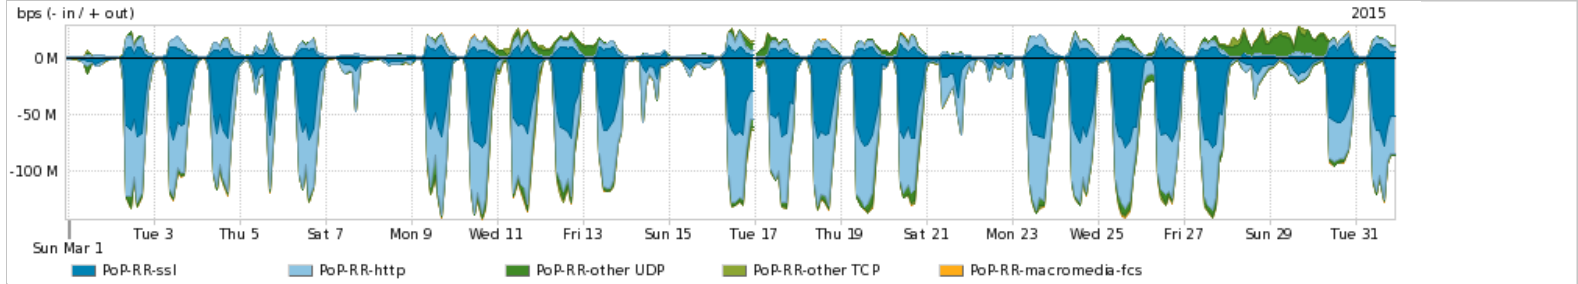

Distribuição do tráfego do PoP-RR por aplicação (análise em camada 3 e 4)

Average | Max | PCT95

PROFILE	APPLICATION	IN	OUT	TOTAL	
☒	PoP-RR	ssl	25.10 Mbps	3.07 Mbps	28.17 Mbps
☒	PoP-RR	http	20.80 Mbps	3.36 Mbps	24.16 Mbps
☒	PoP-RR	other UDP	1.68 Mbps	2.13 Mbps	3.81 Mbps
☒	PoP-RR	other TCP	698.60 Kbps	457.99 Kbps	1.16 Mbps
☒	PoP-RR	macromedia-fcs	138.12 Kbps	23.50 Kbps	161.62 Kbps