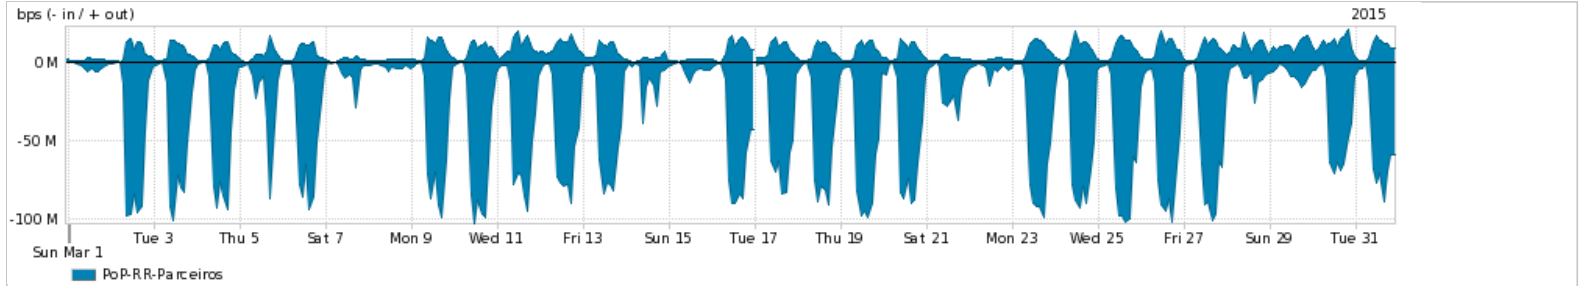

Os gráficos apresentados neste relatório de tráfego estão em formato stack, o que significa que seu valor é uma composição da soma dos componentes listados nas legendas localizadas logo abaixo dos gráficos. Os gráficos estão em "bps x tempo" e possuem dois eixos verticais, Out (positivo) e In (negativo).
 A primeira coluna da tabela define o ponto de referência para entendimento dos valores de In e Out.
 A contabilização do tráfego é sob o ponto de vista do AS da RNP, AS1916.

Legenda:
 PoP - Ponto de presença da RNP
 Parceiros - Provedores comerciais que a RNP mantém acordos de troca de tráfego
 Internet Acadêmica - Acesso às redes acadêmicas internacionais, serviço atualmente provido pela RedClara
 Internet commodity - Acesso pago à Internet global que é oferecido gratuitamente pela RNP aos seus clientes
 ASN - Número do sistema autônomo
 Profile - Objeto gerenciável definido arbitrariamente no Peakflow através de diversos parâmetros (ex: bloco cidr, peer-as, as-path, bgp community, interface, etc)

Utilização do serviço de Internet Commodity pelo PoP-RR

Average | Max | PCT95

PROFILE	PROFILE	IN	OUT	TOTAL	
<input checked="" type="checkbox"/>	PoP-RR	Internet Commodity	12.14 Mbps	2.52 Mbps	14.66 Mbps

Utilização das trocas de tráfego comerciais no Brasil pelo PoP-RR