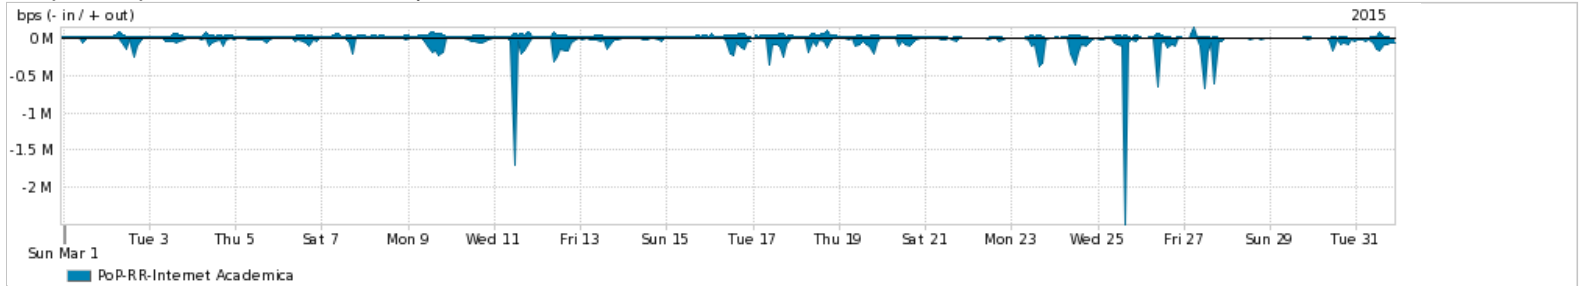

Utilização do serviço de Internet acadêmica internacional pelo PoP-RR

Average | Max | PCT95

PROFILE	PROFILE	IN	OUT	TOTAL	
☒	PoP-RR	Internet Acadêmica	55.92 Kbps	23.50 Kbps	79.42 Kbps