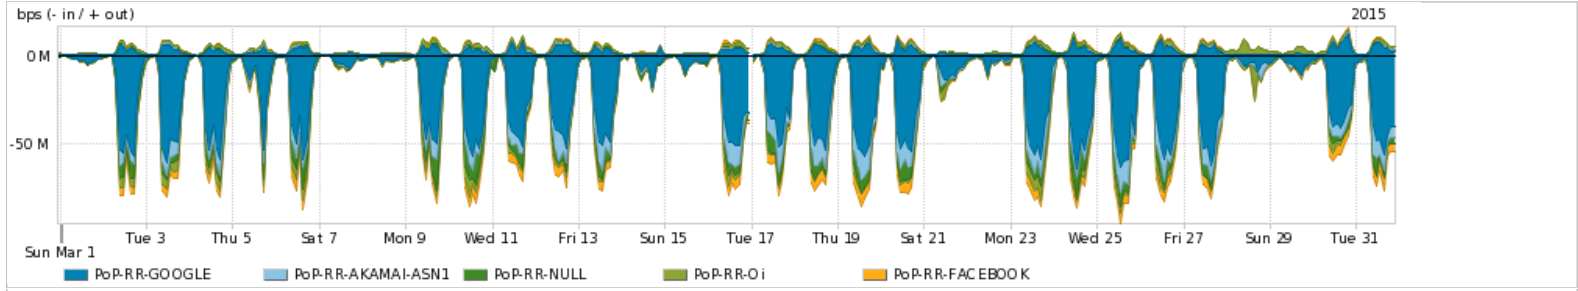

Os gráficos apresentados neste relatório de tráfego estão em formato stack, o que significa que seu valor é uma composição da soma dos componentes listados nas legendas localizadas logo abaixo dos gráficos. Os gráficos estão em "bps x tempo" e possuem dois eixos verticais, Out (positivo) e In (negativo).
 A primeira coluna da tabela define o ponto de referência para entendimento dos valores de In e Out.
 A contabilização do tráfego é sob o ponto de vista do AS da RNP, AS1916.

Utilização do serviço de Internet Commodity pelo PoP-RR

Average | Max | PCT95

PROFILE	PROFILE	IN	OUT	TOTAL	
<input checked="" type="checkbox"/>	PoP-RR	Internet Commodity	12.14 Mbps	2.52 Mbps	14.66 Mbps

Utilização das trocas de tráfego comerciais no Brasil pelo PoP-RR

Average | Max | PCT95

PROFILE	PROFILE	IN	OUT	TOTAL	
<input checked="" type="checkbox"/>	PoP-RR	Parceiros	33.20 Mbps	6.39 Mbps	39.60 Mbps

Utilização do serviço de Internet acadêmica internacional pelo PoP-RR

Average | Max | PCT95

PROFILE	PROFILE	IN	OUT	TOTAL	
<input checked="" type="checkbox"/>	PoP-RR	Internet Acadêmica	55.92 Kbps	23.50 Kbps	79.42 Kbps

Redes (AS's de origem) mais acessadas pelo PoP-RR

Average | Max | PCT95