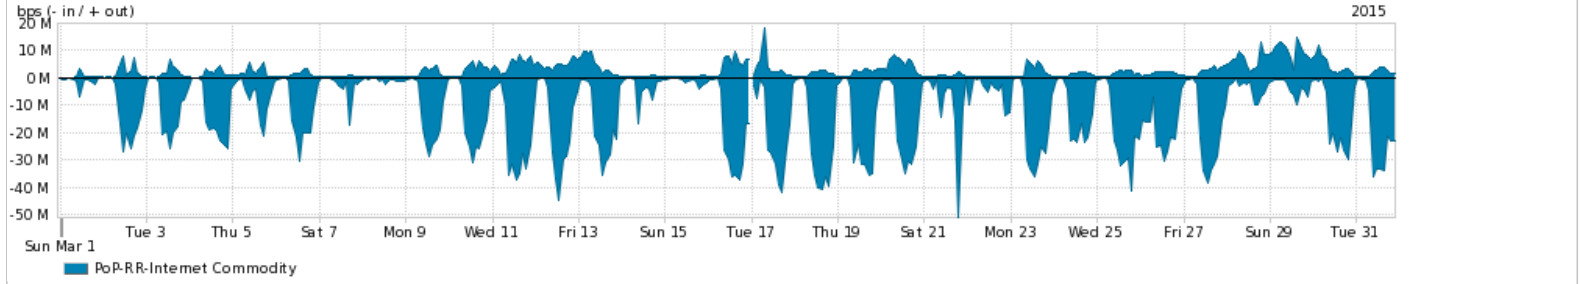

Os gráficos apresentados neste relatório de tráfego estão em formato stack, o que significa que seu valor é uma composição da soma dos componentes listados nas legendas localizadas logo abaixo dos gráficos. Os gráficos estão em "bps x tempo" e possuem dois eixos verticais, Out (positivo) e In (negativo).
 A primeira coluna da tabela define o ponto de referência para entendimento dos valores de In e Out.
 A contabilização do tráfego é sob o ponto de vista do AS da RNP, AS1916.

Legenda:
 PoP - Ponto de presença da RNP
 Parceiros - Provedores comerciais que a RNP mantém acordos de troca de tráfego
 Internet Acadêmica - Acesso às redes acadêmicas internacionais, serviço atualmente provido pela RedClara
 Internet commodity - Acesso pago à Internet global que é oferecido gratuitamente pela RNP aos seus clientes
 ASN - Número do sistema autônomo
 Profile - Objeto gerenciável definido arbitrariamente no Peakflow através de diversos parâmetros (ex: bloco cidr, peer-as, as-path, bgp community, interface, etc)

Utilização do serviço de Internet Commodity pelo PoP-RR

Average | Max | PCT95

PROFILE	PROFILE	IN	OUT	TOTAL	
<input checked="" type="checkbox"/>	PoP-RR	Internet Commodity	12.14 Mbps	2.52 Mbps	14.66 Mbps

Utilização das trocas de tráfego comerciais no Brasil pelo PoP-RR