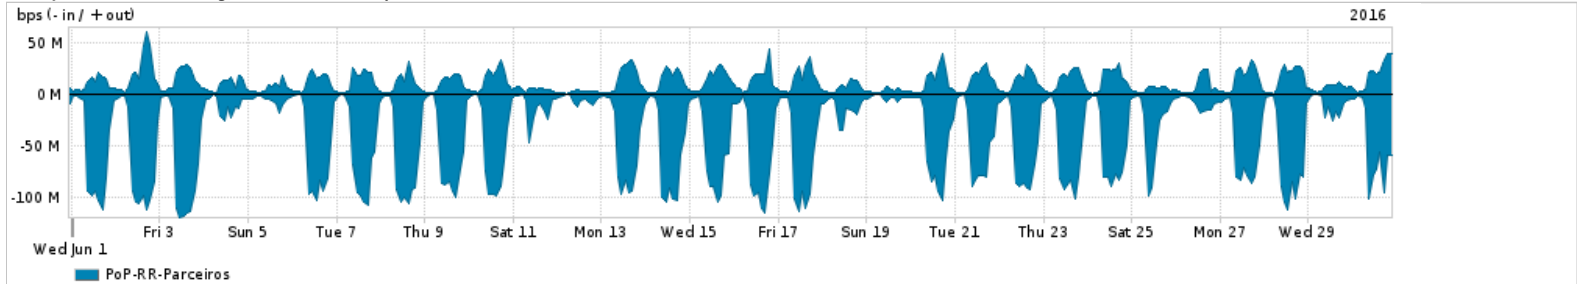

Os gráficos apresentados neste relatório de tráfego estão em formato stack, o que significa que seu valor é uma composição da soma dos componentes listados nas legendas localizadas logo abaixo dos gráficos. Os gráficos estão em "bps x tempo" e possuem dois eixos verticais, Out (positivo) e In (negativo).
 A primeira coluna da tabela define o ponto de referência para entendimento dos valores de In e Out.
 A contabilização do tráfego é sob o ponto de vista do AS da RNP, AS1916.

- Legenda:
- PoP - Ponto de presença da RNP
 - Parceiros - Provedores comerciais que a RNP mantém acordos de troca de tráfego
 - Internet Acadêmica - Acesso às redes acadêmicas internacionais, serviço atualmente provido pela RedClara
 - Internet commodity - Acesso pago à Internet global que é oferecido pela RNP aos seus clientes
 - ASN - Número do sistema autônomo
 - Profile - Objeto gerenciável definido arbitrariamente no Peakflow através de diversos parâmetros (ex: bloco cidr, peer-as, as-path, bgp community, interface, etc)

Utilização do serviço de Internet Commodity pelo PoP-RR

Average | Max | PCT95

PROFILE	PROFILE	IN	OUT	TOTAL	
<input type="checkbox"/>	PoP-RR	Internet Commodity	20.56 Mbps	4.84 Mbps	25.40 Mbps

Utilização das trocas de tráfego comerciais no Brasil pelo PoP-RR