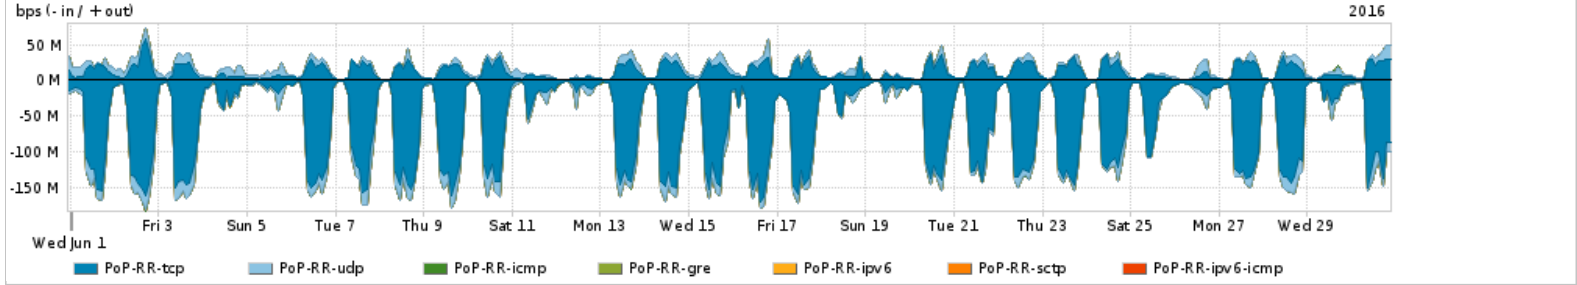

PROFILE	APPLICATION	IN	OUT	TOTAL	
☐	PoP-RR		bittorrent	85.51 Kbps	110.92 Kbps	196.43 Kbps
☐	PoP-RR		dns	74.51 Kbps	97.21 Kbps	171.72 Kbps
☐	PoP-RR		smtp	88.44 Kbps	62.58 Kbps	151.03 Kbps
☐	PoP-RR		macromedia-fcs	114.91 Kbps	3.39 Kbps	118.30 Kbps
☐	PoP-RR		rdp	2.70 Kbps	52.71 Kbps	55.40 Kbps
☐	PoP-RR		ssh	44.60 Kbps	7.02 Kbps	51.62 Kbps

Distribuição do tráfego do PoP-RR por protocolo

	PROFILE	PROTOCOL	IN	OUT	TOTAL	
☐	PoP-RR		tcp	58.03 Mbps	11.41 Mbps	69.44 Mbps
☐	PoP-RR		udp	6.59 Mbps	4.82 Mbps	11.41 Mbps
☐	PoP-RR		icmp	13.91 Kbps	10.57 Kbps	24.48 Kbps
☐	PoP-RR		gre	2.72 Kbps	157.00 bps	2.88 Kbps
☐	PoP-RR		ipv6	0.00 bps	1.00 bps	1.00 bps
☐	PoP-RR		ipv6-icmp	0.00 bps	0.00 bps	0.00 bps
☐	PoP-RR		sctp	0.00 bps	0.00 bps	0.00 bps

For assistance with this product, please contact support@arbornetworks.com.