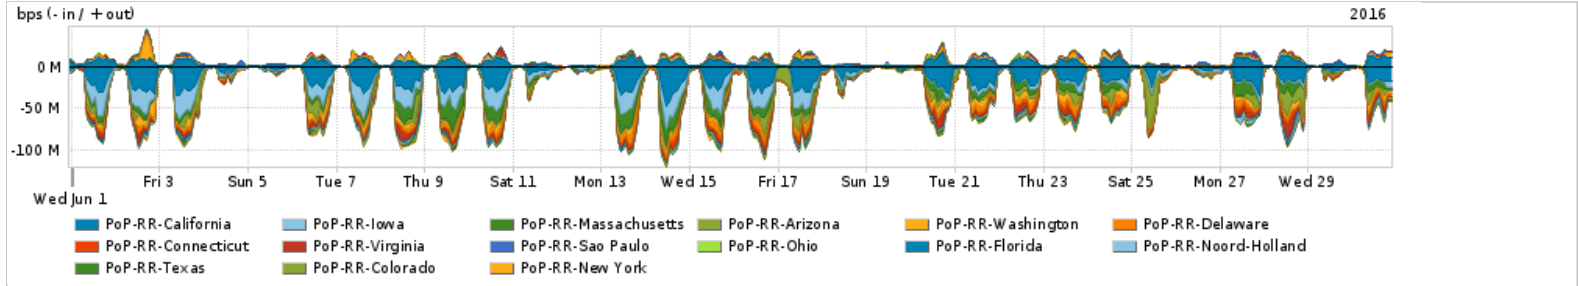

Distribuição do tráfego do PoP-RR por estado, província ou similar

Average | Max | PCT95

PROFILE	REGION	IN	OUT	TOTAL	
☐	PoP-RR	California	10.34 Mbps	3.68 Mbps	14.02 Mbps
☐	PoP-RR	Iowa	6.01 Mbps	217.01 Kbps	6.23 Mbps
☐	PoP-RR	Massachusetts	4.13 Mbps	226.97 Kbps	4.36 Mbps
☐	PoP-RR	Arizona	3.45 Mbps	96.57 Kbps	3.55 Mbps
☐	PoP-RR	Washington	2.23 Mbps	855.75 Kbps	3.09 Mbps
☐	PoP-RR	Delaware	2.15 Mbps	112.16 Kbps	2.26 Mbps
☐	PoP-RR	Connecticut	1.69 Mbps	33.23 Kbps	1.72 Mbps
☐	PoP-RR	Virginia	1.07 Mbps	616.73 Kbps	1.69 Mbps
☐	PoP-RR	Sao Paulo	545.66 Kbps	513.21 Kbps	1.06 Mbps
☐	PoP-RR	Ohio	413.09 Kbps	215.04 Kbps	628.13 Kbps
☐	PoP-RR	Florida	546.18 Kbps	77.39 Kbps	623.58 Kbps
☐	PoP-RR	Noord-Holland	579.47 Kbps	22.02 Kbps	601.49 Kbps
☐	PoP-RR	Texas	446.29 Kbps	116.64 Kbps	562.93 Kbps
☐	PoP-RR	Colorado	530.86 Kbps	20.93 Kbps	551.80 Kbps
☐	PoP-RR	New York	376.88 Kbps	76.34 Kbps	453.22 Kbps