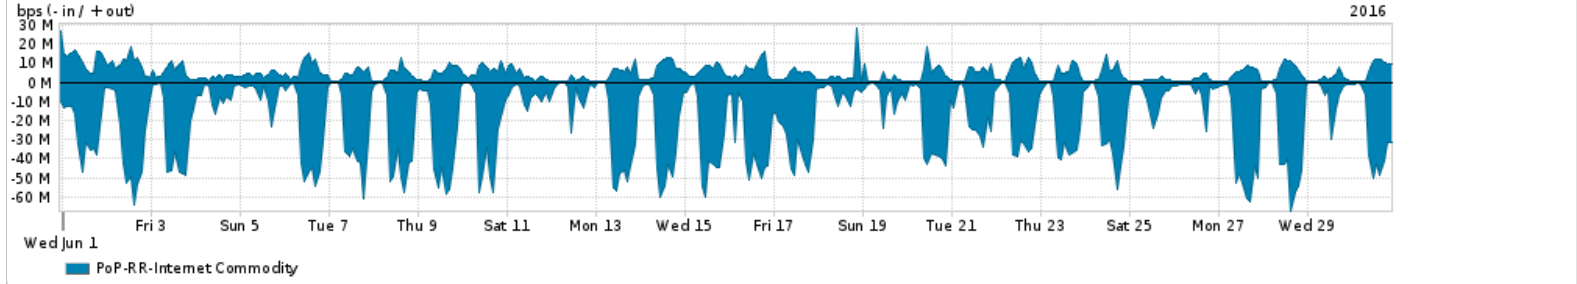

Os gráficos apresentados neste relatório de tráfego estão em formato stack, o que significa que seu valor é uma composição da soma dos componentes listados nas legendas localizadas logo abaixo dos gráficos. Os gráficos estão em "bps x tempo" e possuem dois eixos verticais, Out (positivo) e In (negativo).
 A primeira coluna da tabela define o ponto de referência para entendimento dos valores de In e Out.
 A contabilização do tráfego é sob o ponto de vista do AS da RNP, AS1916.

- Legenda:
- PoP - Ponto de presença da RNP
 - Parceiros - Provedores comerciais que a RNP mantém acordos de troca de tráfego
 - Internet Acadêmica - Acesso às redes acadêmicas internacionais, serviço atualmente provido pela RedClara
 - Internet commodity - Acesso pago à Internet global que é oferecido pela RNP aos seus clientes
 - ASN - Número do sistema autônomo
 - Profile - Objeto gerenciável definido arbitrariamente no Peakflow através de diversos parâmetros (ex: bloco cidr, peer-as, as-path, bgp community, interface, etc)

Utilização do serviço de Internet Commodity pelo PoP-RR

Average | Max | PCT95

PROFILE	PROFILE	IN	OUT	TOTAL	
<input type="checkbox"/>	PoP-RR	Internet Commodity	20.56 Mbps	4.84 Mbps	25.40 Mbps

Utilização das trocas de tráfego comerciais no Brasil pelo PoP-RR