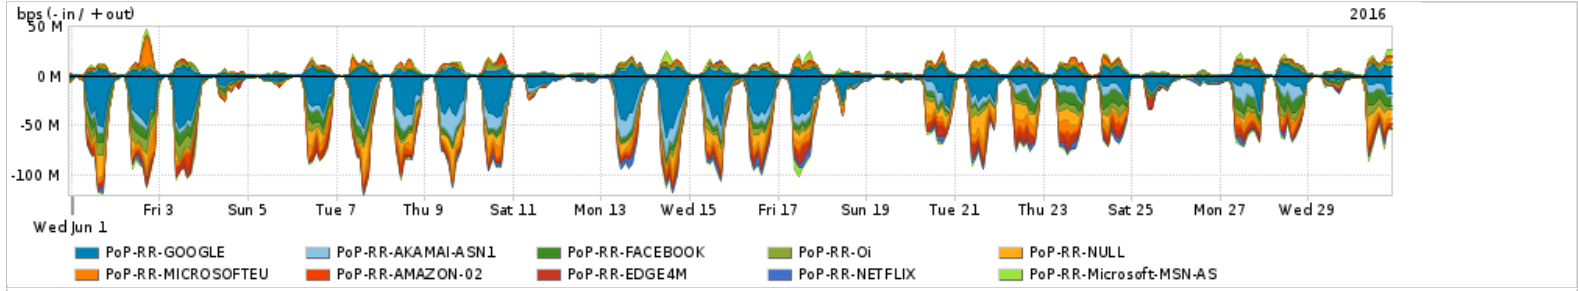

Os gráficos apresentados neste relatório de tráfego estão em formato stack, o que significa que seu valor é uma composição da soma dos componentes listados nas legendas localizadas logo abaixo dos gráficos. Os gráficos estão em "bps x tempo" e possuem dois eixos verticais, Out (positivo) e In (negativo).
 A primeira coluna da tabela define o ponto de referência para entendimento dos valores de In e Out.
 A contabilização do tráfego é sob o ponto de vista do AS da RNP, AS1916.

Utilização do serviço de Internet Commodity pelo PoP-RR

Average | Max | PCT95

PROFILE	PROFILE	IN	OUT	TOTAL	
<input type="checkbox"/>	PoP-RR	Internet Commodity	20.56 Mbps	4.84 Mbps	25.40 Mbps

Utilização das trocas de tráfego comerciais no Brasil pelo PoP-RR

Average | Max | PCT95

PROFILE	PROFILE	IN	OUT	TOTAL	
<input type="checkbox"/>	PoP-RR	Parceiros	39.60 Mbps	11.19 Mbps	50.79 Mbps

Utilização do serviço de Internet acadêmica internacional pelo PoP-RR

Average | Max | PCT95

PROFILE	PROFILE	IN	OUT	TOTAL	
<input type="checkbox"/>	PoP-RR	Internet Academica	316.13 Kbps	50.75 Kbps	366.89 Kbps

Redes (AS's de origem) mais acessadas pelo PoP-RR

Average | Max | PCT95

PROFILE	AS NAME	ASN	IN	OUT	TOTAL
<input type="checkbox"/>	PoP-RR	GOOGLE	15169	12.34 Mbps	2.84 Mbps
<input type="checkbox"/>	PoP-RR	AKAMAI-ASN1	20940	3.84 Mbps	137.29 Kbps
<input type="checkbox"/>	PoP-RR	FACEBOOK	32934	3.44 Mbps	348.93 Kbps
<input type="checkbox"/>	PoP-RR	Oi	7738	2.31 Mbps	1.46 Mbps
<input type="checkbox"/>	PoP-RR	NULL	0	3.63 Mbps	97.54 Kbps
<input type="checkbox"/>	PoP-RR	MICROSOFTEU	8068	2.85 Mbps	650.01 Kbps
<input type="checkbox"/>	PoP-RR	AMAZON-02	16509	1.53 Mbps	680.31 Kbps
<input type="checkbox"/>	PoP-RR	EDGE4M	61813	1.99 Mbps	323.00 bps
<input type="checkbox"/>	PoP-RR	NETFLIX	2906	1.56 Mbps	21.62 Kbps
<input type="checkbox"/>	PoP-RR	Microsoft-MSN-AS	8075	739.37 Kbps	785.63 Kbps