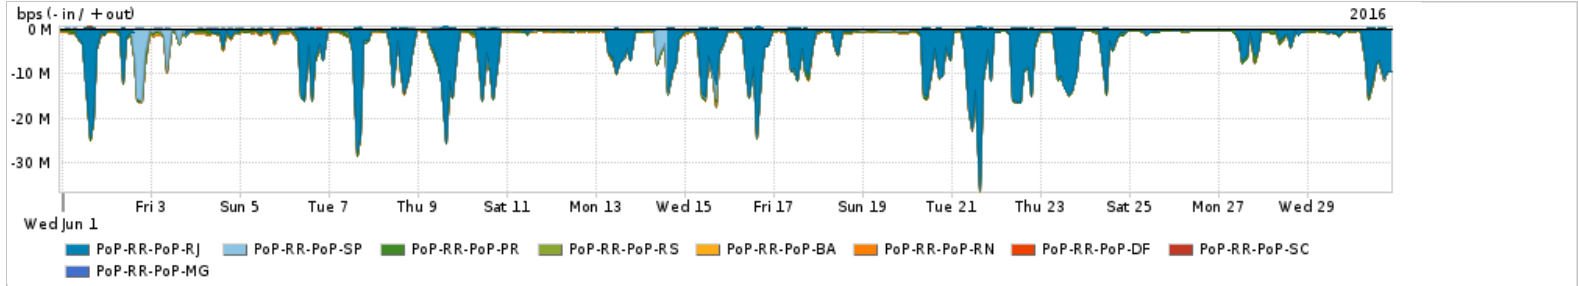

PROFILE	PROFILE	IN	OUT	TOTAL	
<input type="checkbox"/>	PoP-RR	Internet Academica	316.13 Kbps	50.75 Kbps	366.89 Kbps

Redes (AS's de origem) mais acessadas pelo PoP-RR

Average | Max | PCT95

PROFILE	AS NAME	ASN	IN	OUT	TOTAL
<input type="checkbox"/>	PoP-RR	GOOGLE	15169	12.34 Mbps	2.84 Mbps
<input type="checkbox"/>	PoP-RR	AKAMAI-ASN1	20940	3.84 Mbps	137.29 Kbps
<input type="checkbox"/>	PoP-RR	FACEBOOK	32934	3.44 Mbps	348.93 Kbps
<input type="checkbox"/>	PoP-RR	Oi	7738	2.31 Mbps	1.46 Mbps
<input type="checkbox"/>	PoP-RR	NULL	0	3.63 Mbps	97.54 Kbps
<input type="checkbox"/>	PoP-RR	MICROSOFTEU	8068	2.85 Mbps	650.01 Kbps
<input type="checkbox"/>	PoP-RR	AMAZON-02	16509	1.53 Mbps	680.31 Kbps
<input type="checkbox"/>	PoP-RR	EDGE4M	61813	1.99 Mbps	323.00 bps
<input type="checkbox"/>	PoP-RR	NETFLIX	2906	1.56 Mbps	21.62 Kbps
<input type="checkbox"/>	PoP-RR	Microsoft-MSN-AS	8075	739.37 Kbps	785.63 Kbps

Interesse de tráfego do PoP-RR com os outros PoPs da RNP

Average | Max | PCT95

PROFILE	PROFILE	IN	OUT	TOTAL
<input type="checkbox"/>	PoP-RR	PoP-RJ	3.41 Mbps	90.31 Kbps
<input type="checkbox"/>	PoP-RR	PoP-SP	236.71 Kbps	59.01 Kbps
<input type="checkbox"/>	PoP-RR	PoP-PR	291.15 Kbps	0.00 bps
<input type="checkbox"/>	PoP-RR	PoP-RS	133.12 Kbps	0.00 bps
<input type="checkbox"/>	PoP-RR	PoP-BA	83.76 Kbps	0.00 bps
<input type="checkbox"/>	PoP-RR	PoP-RN	4.43 Kbps	0.00 bps
<input type="checkbox"/>	PoP-RR	PoP-DF	103.00 bps	1.51 Kbps
<input type="checkbox"/>	PoP-RR	PoP-SC	591.00 bps	16.00 bps
<input type="checkbox"/>	PoP-RR	PoP-MG	0.00 bps	0.00 bps