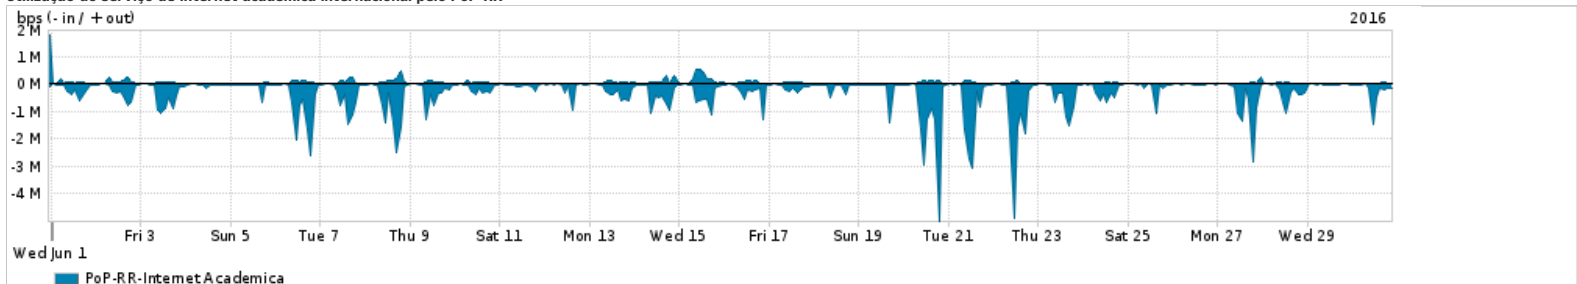

Utilização do serviço de Internet acadêmica internacional pelo PoP-RR

Average | Max | PCT95

PROFILE	PROFILE	IN	OUT	TOTAL	
☐	PoP-RR	Internet Academica	316.13 Kbps	50.75 Kbps	366.89 Kbps