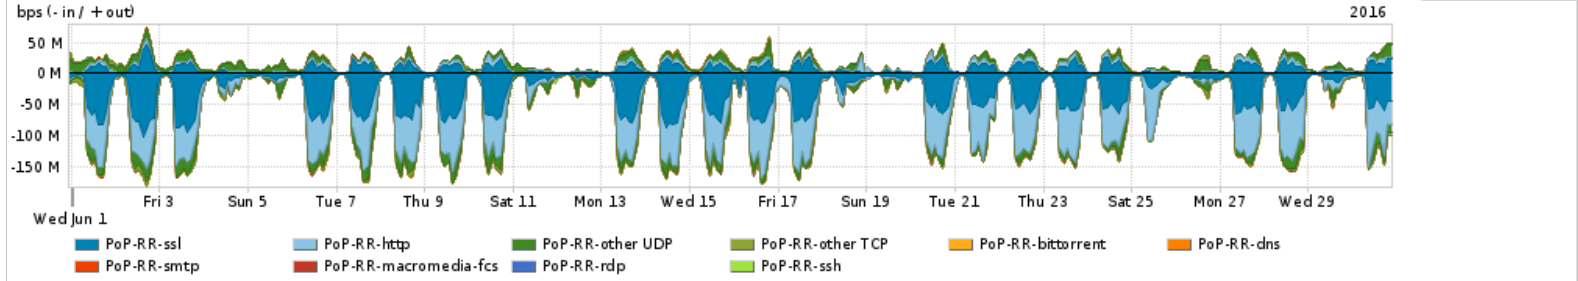

Distribuição do tráfego do PoP-RR por aplicação (análise em camada 3 e 4)

Average | Max | PCT95

PROFILE	APPLICATION	IN	OUT	TOTAL	
☐	PoP-RR	ssl	28.74 Mbps	6.60 Mbps	35.34 Mbps
☐	PoP-RR	http	26.83 Mbps	3.44 Mbps	30.27 Mbps
☐	PoP-RR	other UDP	6.49 Mbps	4.70 Mbps	11.19 Mbps
☐	PoP-RR	other TCP	2.04 Mbps	1.11 Mbps	3.15 Mbps