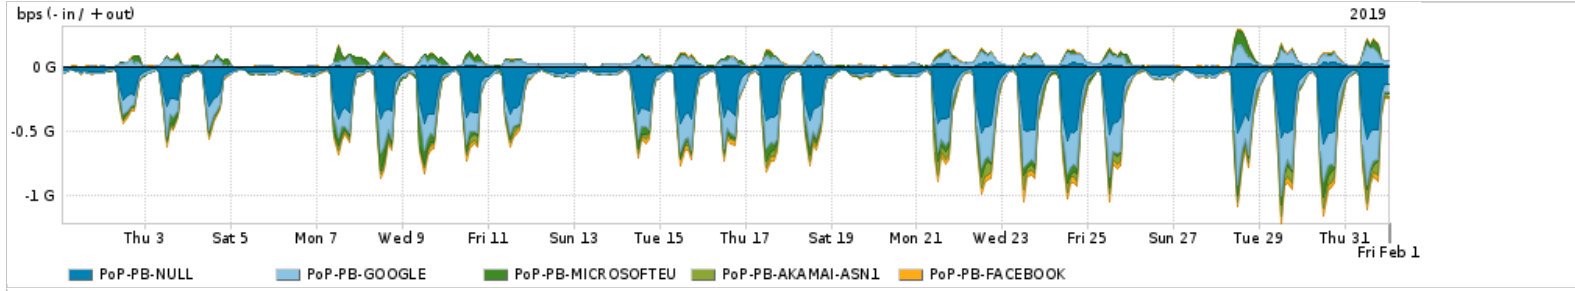

Redes (AS's de origem) mais acessadas pelo PoP-PB

Average | Max | PCT95

PROFILE	AS NAME	ASN	IN	OUT	TOTAL
☒ PoP-PB	NULL	0	143.79 Mbps	5.72 Mbps	149.51 Mbps
☒ PoP-PB	GOOGLE	15169	74.64 Mbps	27.05 Mbps	101.69 Mbps
☒ PoP-PB	MICROSOFTEU	8068	17.62 Mbps	8.60 Mbps	26.22 Mbps
☒ PoP-PB	AKAMAI-ASN1	20940	15.64 Mbps	469.95 Kbps	16.11 Mbps
☒ PoP-PB	FACEBOOK	32934	12.63 Mbps	2.87 Mbps	15.50 Mbps
☐ PoP-PB	AMAZON-02	16509	14.53 Mbps	817.87 Kbps	15.34 Mbps
☐ PoP-PB	EDGECAST	15133	11.13 Mbps	202.22 Kbps	11.33 Mbps
☐ PoP-PB	CLARO	28573	2.47 Mbps	6.94 Mbps	9.40 Mbps
☐ PoP-PB	ASSOCIAO-NACIONAL-PARA-INCLUSO-DIGITAL-ANI D-BR	28135	8.73 Mbps	238.75 Kbps	8.96 Mbps
☐ PoP-PB	GCEPSA-BR	28604	7.57 Mbps	261.56 Kbps	7.83 Mbps