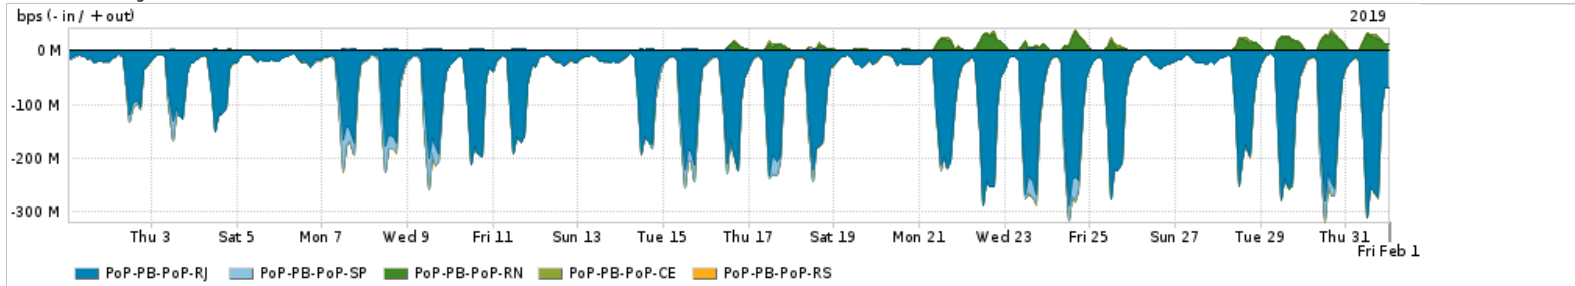

Interesse de tráfego do PoP-PB com os outros PoPs da RNP

Average | Max | PCT95

PROFILE	PROFILE	IN	OUT	TOTAL
☒ PoP-PB	PoP-RJ	70.62 Mbps	552.74 Kbps	71.17 Mbps
☒ PoP-PB	PoP-SP	4.38 Mbps	79.49 Kbps	4.46 Mbps
☒ PoP-PB	PoP-RN	77.39 Kbps	3.58 Mbps	3.66 Mbps
☒ PoP-PB	PoP-CE	42.70 Kbps	627.59 Kbps	670.29 Kbps
☒ PoP-PB	PoP-RS	483.74 Kbps	23.00 bps	483.76 Kbps
☐ PoP-PB	PoP-MA	3.42 Kbps	181.27 Kbps	184.69 Kbps
☐ PoP-PB	PoP-PB	20.14 Kbps	20.14 Kbps	40.28 Kbps
☐ PoP-PB	PoP-SE	76.00 bps	16.31 Kbps	16.38 Kbps
☐ PoP-PB	PoP-BA	5.55 Kbps	272.00 bps	5.83 Kbps