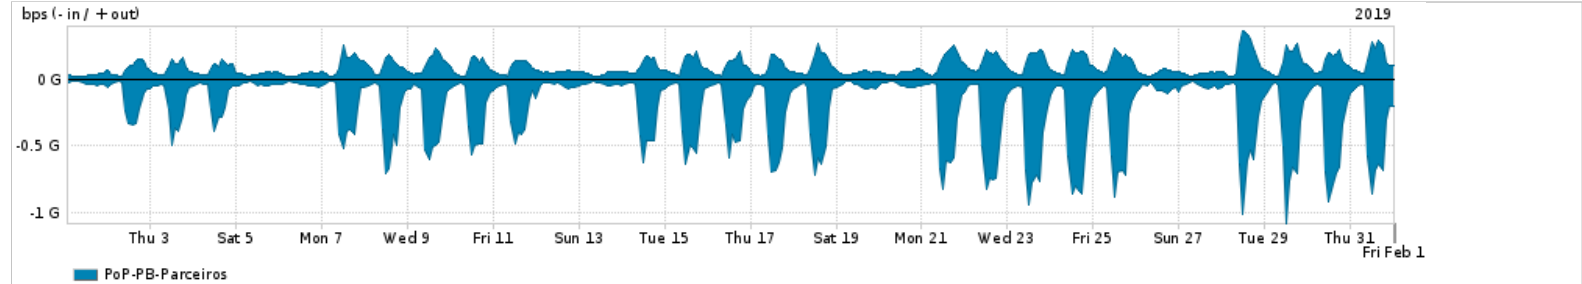

Os gráficos apresentados neste relatório de tráfego estão em formato stack, o que significa que seu valor é uma composição da soma dos componentes listados nas legendas localizadas logo abaixo dos gráficos. Os gráficos estão em "bps x tempo" e possuem dois eixos verticais, Out (positivo) e In (negativo).

A primeira coluna da tabela define o ponto de referência para entendimento dos valores de In e Out.
A contabilização do tráfego é sob o ponto de vista do AS da RNP, AS1916.

Legenda:

- PoP - Ponto de presença da RNP
- Parceiros - Provedores comerciais que a RNP mantém acordos de troca de tráfego
- Internet Acadêmica - Acesso às redes acadêmicas internacionais, serviço atualmente provido pela RedClara
- Internet commodity - Acesso pago à Internet global que é oferecido pela RNP aos seus clientes
- ASN - Número do sistema autônomo
- Profile - Objeto gerenciável definido arbitrariamente no Peakflow através de diversos parâmetros (ex: bloco cidr, peer-as, as-path, bgp community, interface, etc)

Utilização do serviço de Internet Commodity pelo PoP-PB

PROFILE	PROFILE	IN	OUT	TOTAL
<input checked="" type="checkbox"/> PoP-PB	Internet_Commodity	47.88 Mbps	9.19 Mbps	57.07 Mbps

Utilização das trocas de tráfego comerciais no Brasil pelo PoP-PB