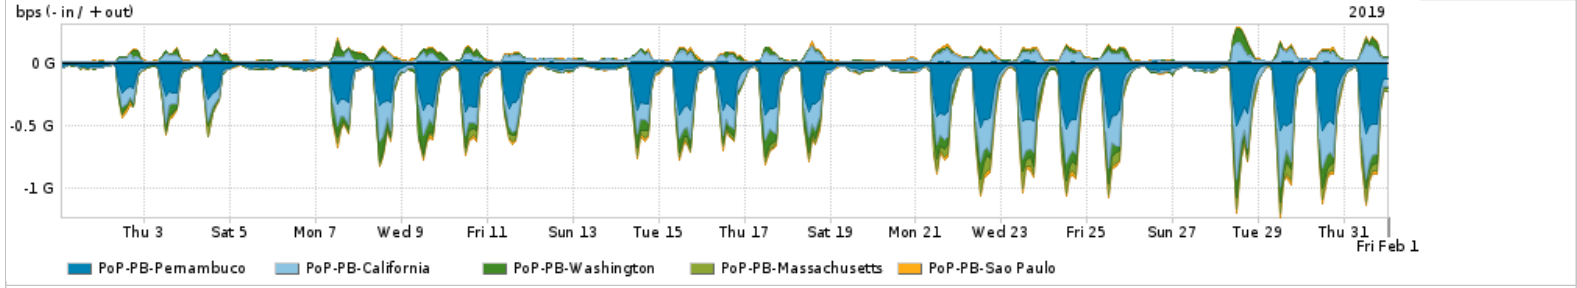

PROFILE	PROFILE	IN	OUT	TOTAL
☐	PoP-PB	PoP-PR	5.23 Kbps	0.00 bps	5.23 Kbps

Distribuição do tráfego do PoP-PB por estado, província ou similar

Average | Max | PCT95

	PROFILE	REGION	IN	OUT	TOTAL
☒	PoP-PB	Pernambuco	136.11 Mbps	2.71 Mbps	138.82 Mbps
☒	PoP-PB	California	70.78 Mbps	29.77 Mbps	100.55 Mbps
☒	PoP-PB	Washington	28.32 Mbps	10.32 Mbps	38.64 Mbps
☒	PoP-PB	Massachusetts	18.34 Mbps	716.61 Kbps	19.05 Mbps
☒	PoP-PB	Sao Paulo	8.36 Mbps	5.86 Mbps	14.21 Mbps
☐	PoP-PB	Virginia	7.36 Mbps	3.75 Mbps	11.11 Mbps
☐	PoP-PB	Rio de Janeiro	8.37 Mbps	1.72 Mbps	10.09 Mbps
☐	PoP-PB	Paraiba	1.29 Mbps	7.38 Mbps	8.67 Mbps
☐	PoP-PB	Para	4.84 Mbps	585.71 Kbps	5.43 Mbps
☐	PoP-PB	Arizona	3.63 Mbps	151.00 Kbps	3.78 Mbps
☐	PoP-PB	New York	2.84 Mbps	586.48 Kbps	3.43 Mbps
☐	PoP-PB	Ceara	708.74 Kbps	2.19 Mbps	2.90 Mbps
☐	PoP-PB	Minas Gerais	761.02 Kbps	1.59 Mbps	2.35 Mbps
☐	PoP-PB	Texas	1.75 Mbps	255.31 Kbps	2.00 Mbps
☐	PoP-PB	Florida	1.79 Mbps	201.01 Kbps	2.00 Mbps