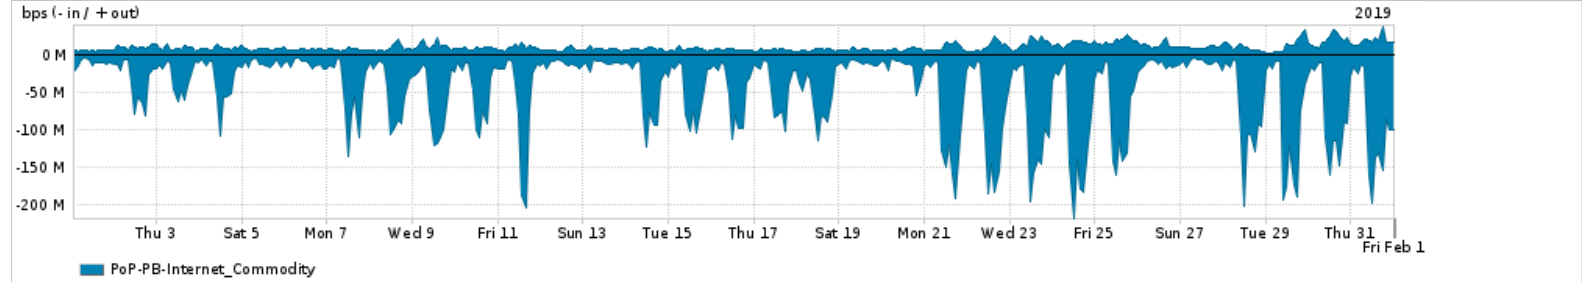

Os gráficos apresentados neste relatório de tráfego estão em formato stack, o que significa que seu valor é uma composição da soma dos componentes listados nas legendas localizadas logo abaixo dos gráficos. Os gráficos estão em "bps x tempo" e possuem dois eixos verticais, Out (positivo) e In (negativo).

A primeira coluna da tabela define o ponto de referência para entendimento dos valores de In e Out.
A contabilização do tráfego é sob o ponto de vista do AS da RNP, AS1916.

Legenda:

- PoP - Ponto de presença da RNP
- Parceiros - Provedores comerciais que a RNP mantém acordos de troca de tráfego
- Internet Acadêmica - Acesso às redes acadêmicas internacionais, serviço atualmente provido pela RedClara
- Internet commodity - Acesso pago à Internet global que é oferecido pela RNP aos seus clientes
- ASN - Número do sistema autônomo
- Profile - Objeto gerenciável definido arbitrariamente no Peakflow através de diversos parâmetros (ex: bloco cidr, peer-as, as-path, bgp community, interface, etc)

Utilização do serviço de Internet Commodity pelo PoP-PB

PROFILE	PROFILE	IN	OUT	TOTAL
<input checked="" type="checkbox"/> PoP-PB	Internet_Commodity	47.88 Mbps	9.19 Mbps	57.07 Mbps

Utilização das trocas de tráfego comerciais no Brasil pelo PoP-PB