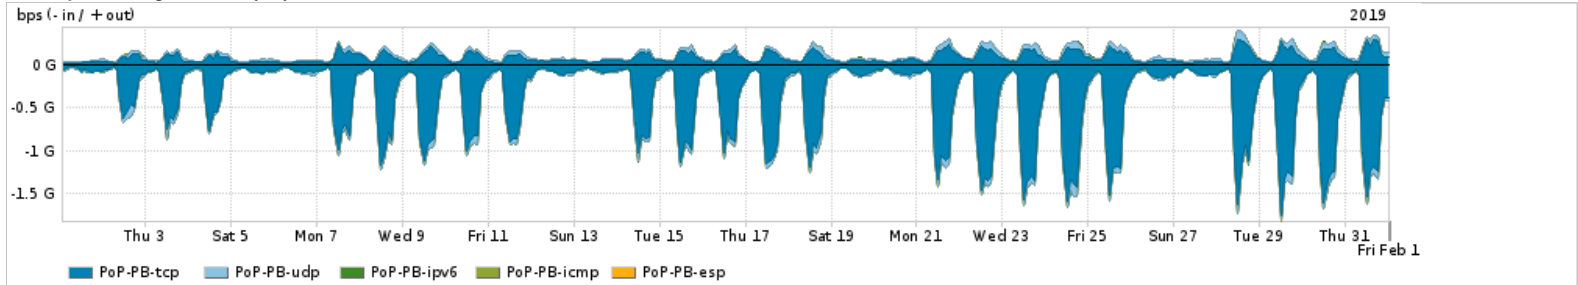

PROFILE	APPLICATION	IN	OUT	TOTAL
☒	PoP-PB	other UDP	14.00 Mbps	21.69 Mbps	35.69 Mbps
☒	PoP-PB	quit	15.67 Mbps	4.37 Mbps	20.04 Mbps
☒	PoP-PB	other TCP	5.67 Mbps	6.20 Mbps	11.88 Mbps
☐	PoP-PB	ssh	5.08 Mbps	1.67 Mbps	6.75 Mbps
☐	PoP-PB	ldap	626.99 Kbps	2.96 Mbps	3.59 Mbps
☐	PoP-PB	dns	638.81 Kbps	811.21 Kbps	1.45 Mbps
☐	PoP-PB	stun	385.16 Kbps	225.51 Kbps	610.67 Kbps
☐	PoP-PB	bittorrent	178.43 Kbps	221.03 Kbps	399.45 Kbps

Distribuição do tráfego do PoP-PB por protocolo

Average | Max | PCT95

	PROFILE	PROTOCOL	IN	OUT	TOTAL
☒	PoP-PB	tcp	382.73 Mbps	74.28 Mbps	457.01 Mbps
☒	PoP-PB	udp	31.42 Mbps	30.10 Mbps	61.52 Mbps
☒	PoP-PB	ipv6	114.44 Kbps	144.93 Kbps	259.37 Kbps
☒	PoP-PB	icmp	110.35 Kbps	125.47 Kbps	235.82 Kbps
☒	PoP-PB	esp	132.22 Kbps	12.63 Kbps	144.85 Kbps
☐	PoP-PB	ipv6-icmp	32.42 Kbps	3.15 Kbps	35.57 Kbps
☐	PoP-PB	gre	114.00 bps	432.00 bps	546.00 bps
☐	PoP-PB	rdp	10.00 bps	0.00 bps	10.00 bps
☐	PoP-PB	ipencap	1.00 bps	0.00 bps	1.00 bps
☐	PoP-PB	ipv6-nonxt	1.00 bps	0.00 bps	1.00 bps

For assistance with this product, please contact support at <https://support.arbornetworks.com>