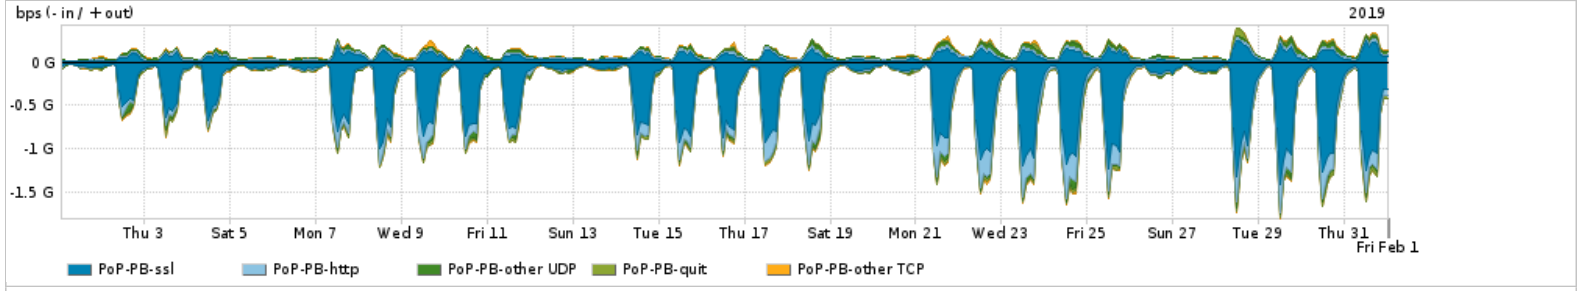

Distribuição do tráfego do PoP-PB por aplicação (análise em camada 3 e 4)

Average | Max | PCT95

	PROFILE	APPLICATION	IN	OUT	TOTAL
☒	PoP-PB	ssl	305.12 Mbps	49.42 Mbps	354.53 Mbps
☒	PoP-PB	http	65.19 Mbps	16.29 Mbps	81.48 Mbps