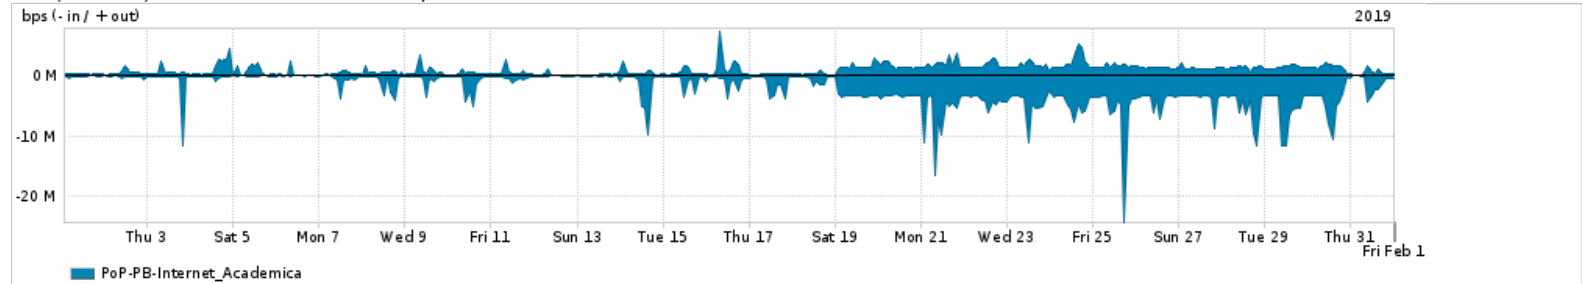

Os gráficos apresentados neste relatório de tráfego estão em formato stack, o que significa que seu valor é uma composição da soma dos componentes listados nas legendas localizadas logo abaixo dos gráficos. Os gráficos estão em "bps x tempo" e possuem dois eixos verticais, Out (positivo) e In (negativo).

A primeira coluna da tabela define o ponto de referência para entendimento dos valores de In e Out.
A contabilização do tráfego é sob o ponto de vista do AS da RNP, AS1916.

Legenda:

- PoP - Ponto de presença da RNP
- Parceiros - Provedores comerciais que a RNP mantém acordos de troca de tráfego
- Internet Acadêmica - Acesso às redes acadêmicas internacionais, serviço atualmente provido pela RedClara
- Internet commodity - Acesso pago à Internet global que é oferecido pela RNP aos seus clientes
- ASN - Número do sistema autônomo
- Profile - Objeto gerenciável definido arbitrariamente no Peakflow através de diversos parâmetros (ex: bloco cidr, peer-as, as-path, bgp community, interface, etc)

Utilização do serviço de Internet Commodity pelo PoP-PB

PROFILE	PROFILE	IN	OUT	TOTAL
<input checked="" type="checkbox"/> PoP-PB	Internet_Commodity	47.88 Mbps	9.19 Mbps	57.07 Mbps

Utilização das trocas de tráfego comerciais no Brasil pelo PoP-PB

PROFILE	PROFILE	IN	OUT	TOTAL
<input checked="" type="checkbox"/> PoP-PB	Parceiros	219.82 Mbps	88.65 Mbps	308.47 Mbps

Utilização do serviço de Internet acadêmica internacional pelo PoP-PB

PROFILE	PROFILE	IN	OUT	TOTAL
<input checked="" type="checkbox"/> PoP-PB	Internet_Academica	2.25 Mbps	876.81 Kbps	3.13 Mbps