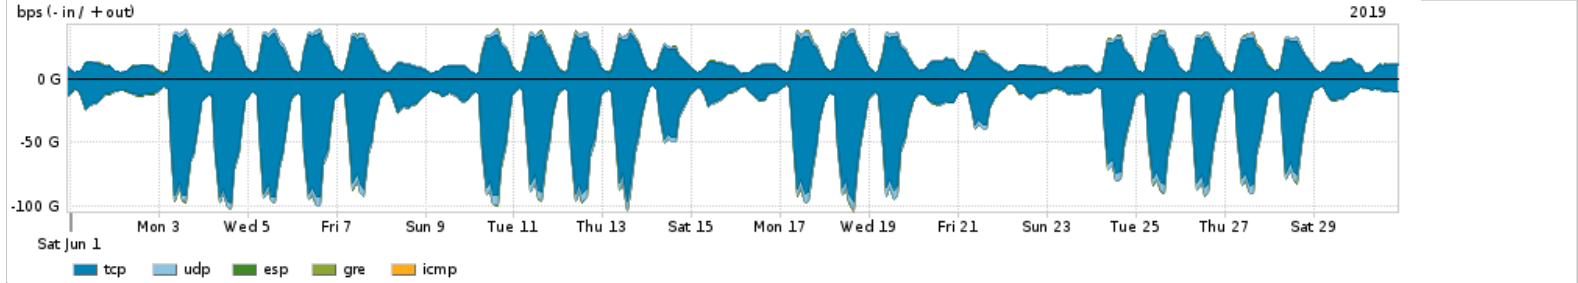

Distribuição do tráfego da rede Ipê por protocolo

Average | Max | PCT95

PROTOCOL	IN	OUT	TOTAL
☒ tcp	32.71 Gbps	15.81 Gbps	48.52 Gbps
☒ udp	2.16 Gbps	1.38 Gbps	3.54 Gbps
☒ esp	147.19 Mbps	48.86 Mbps	196.05 Mbps
☒ gre	15.48 Mbps	106.97 Mbps	122.45 Mbps
☒ icmp	22.01 Mbps	26.04 Mbps	48.05 Mbps
☐ ipv6-icmp	1.70 Mbps	3.66 Mbps	5.36 Mbps
☐ ipv6	2.31 Mbps	1.27 Mbps	3.58 Mbps
☐ ipencap	529.00 bps	12.00 bps	541.00 bps
☐ 114	19.00 bps	0.00 bps	19.00 bps