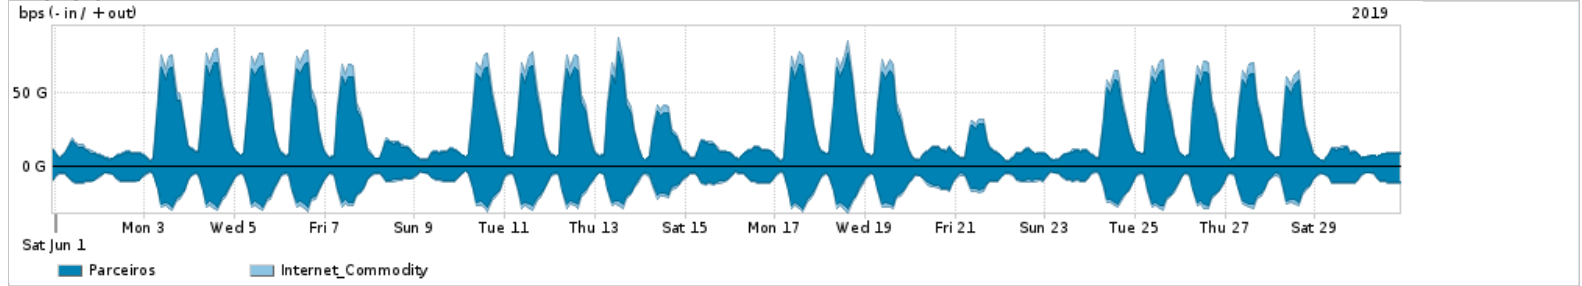

Os gráficos apresentados neste relatório de tráfego estão em formato stack, o que significa que seu valor é uma composição da soma dos componentes listados nas legendas localizadas logo abaixo dos gráficos. Os gráficos estão em "bps x tempo" e possuem dois eixos verticais, Out (positivo) e In (negativo). A primeira coluna da tabela define o ponto de referência para entendimento dos valores de In e Out. A contabilização do tráfego é sob o ponto de vista do AS da RNP, AS1916.

Legenda:
 PoP - Ponto de presença da RNP
 Parceiros - Provedores comerciais que a RNP mantém acordos de troca de tráfego
 Internet Acadêmica - Acesso às redes acadêmicas internacionais, serviço atualmente provido pela RedClara
 Internet commodity - Acesso pago à Internet global que é oferecido pela RNP aos seus clientes
 ASN - Número do sistema autônomo
 Profile - Objeto gerenciável definido arbitrariamente no Peakflow através de diversos parâmetros (ex: bloco cidr, peer-as, as-path, bgp community, interface, etc)

Tráfego agregado dos acessos comerciais da RNP

Average | Max | PCT95

PROFILE	IN	OUT	TOTAL
<input checked="" type="checkbox"/> Parceiros	12.80 Gbps	24.63 Gbps	37.43 Gbps
<input checked="" type="checkbox"/> Internet_Commodity	1.47 Gbps	2.86 Gbps	4.33 Gbps

Distribuição do tráfego da rede Ipê por protocolo

Average | Max | PCT95

PROTOCOL	IN	OUT	TOTAL
<input checked="" type="checkbox"/> tcp	32.71 Gbps	15.81 Gbps	48.52 Gbps
<input checked="" type="checkbox"/> udp	2.16 Gbps	1.38 Gbps	3.54 Gbps
<input checked="" type="checkbox"/> esp	147.19 Mbps	48.86 Mbps	196.05 Mbps
<input checked="" type="checkbox"/> gre	15.48 Mbps	106.97 Mbps	122.45 Mbps
<input checked="" type="checkbox"/> icmp	22.01 Mbps	26.04 Mbps	48.05 Mbps
<input type="checkbox"/> ipv6-icmp	1.70 Mbps	3.66 Mbps	5.36 Mbps
<input type="checkbox"/> ipv6	2.31 Mbps	1.27 Mbps	3.58 Mbps
<input type="checkbox"/> ipencap	529.00 bps	12.00 bps	541.00 bps
<input type="checkbox"/> 114	19.00 bps	0.00 bps	19.00 bps