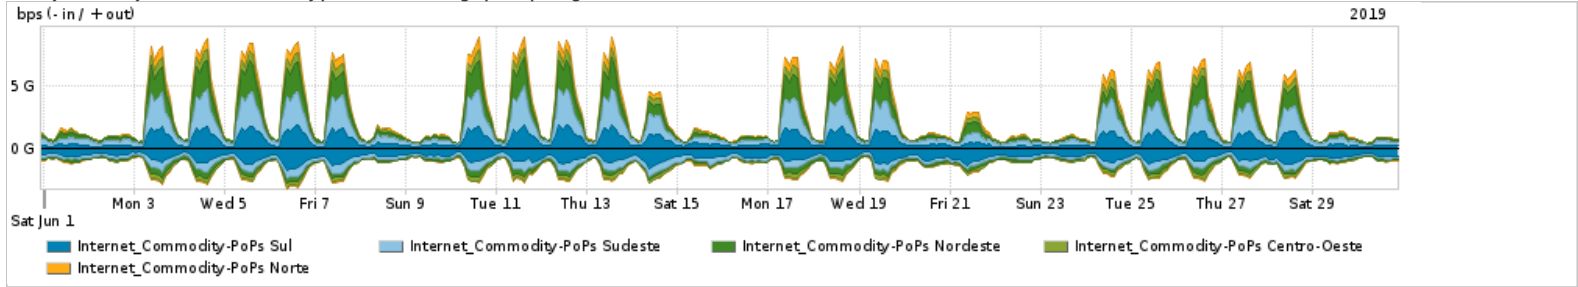

PROFILE	PROFILE	IN	OUT	TOTAL
☐	Internet_Commodity	PoP-PB	41.18 Mbps	77.66 Mbps	118.84 Mbps
☐	Internet_Commodity	PoP-GO	20.71 Mbps	71.45 Mbps	92.16 Mbps
☐	Internet_Commodity	PoP-MA	10.67 Mbps	67.90 Mbps	78.57 Mbps

Utilização do serviço de Internet Commodity pelos PoPs da RNP agrupados por região

Average | Max | PCT95

	PROFILE	PROFILE	IN	OUT	TOTAL
☒	Internet_Commodity	PoPs Sul	709.56 Mbps	627.40 Mbps	1.34 Gbps
☒	Internet_Commodity	PoPs Sudeste	331.81 Mbps	916.13 Mbps	1.25 Gbps
☒	Internet_Commodity	PoPs Nordeste	213.82 Mbps	660.26 Mbps	874.08 Mbps
☒	Internet_Commodity	PoPs Centro-Oeste	143.78 Mbps	258.07 Mbps	401.85 Mbps
☒	Internet_Commodity	PoPs Norte	49.75 Mbps	249.64 Mbps	299.39 Mbps

Interesse de tráfego do serviço de Internet Commodity por cidade

No Data Available