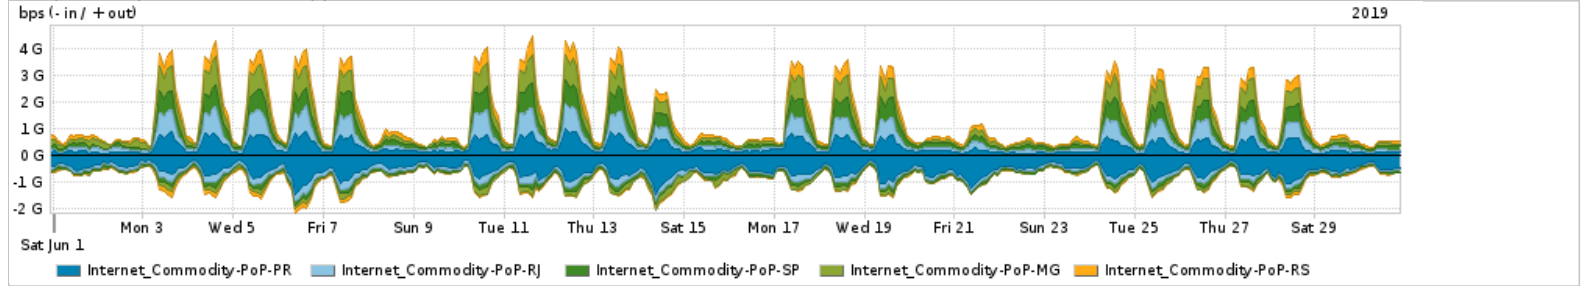

Utilização do serviço de Internet Commodity pelos PoPs da RNP

Average | Max | PCT95

PROFILE	PROFILE	IN	OUT	TOTAL
☒ Internet_Commodity	PoP-PR	588.46 Mbps	279.84 Mbps	868.30 Mbps
☒ Internet_Commodity	PoP-RJ	127.40 Mbps	274.79 Mbps	402.19 Mbps
☒ Internet_Commodity	PoP-SP	98.75 Mbps	288.64 Mbps	387.40 Mbps
☒ Internet_Commodity	PoP-MG	83.99 Mbps	301.19 Mbps	385.18 Mbps
☒ Internet_Commodity	PoP-RS	39.73 Mbps	203.60 Mbps	243.33 Mbps
☐ Internet_Commodity	PoP-DF	109.06 Mbps	126.93 Mbps	235.99 Mbps
☐ Internet_Commodity	PoP-SC	81.38 Mbps	143.96 Mbps	225.34 Mbps
☐ Internet_Commodity	PoP-PE	50.20 Mbps	103.74 Mbps	153.95 Mbps
☐ Internet_Commodity	PoP-CE	37.74 Mbps	111.72 Mbps	149.46 Mbps
☐ Internet_Commodity	PoP-RN	28.04 Mbps	111.81 Mbps	139.85 Mbps
☐ Internet_Commodity	PoP-PA	14.64 Mbps	114.32 Mbps	128.96 Mbps
☐ Internet_Commodity	PoP-BA	28.66 Mbps	96.35 Mbps	125.02 Mbps