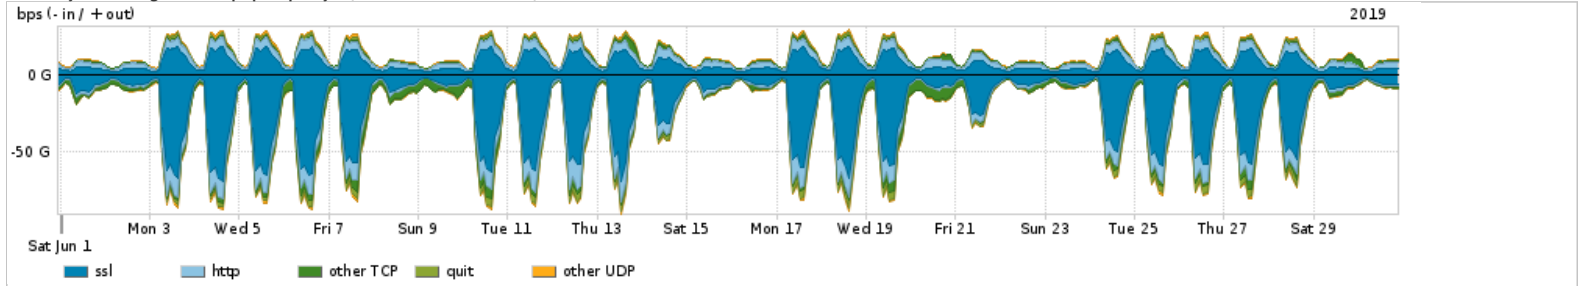

Distribuição do tráfego da rede Ipê por aplicação (análise nas camadas 3 e 4)

Average | Max | PCT95

APPLICATION	IN	OUT	TOTAL
☒ ssl	20.43 Gbps	7.09 Gbps	27.51 Gbps
☒ http	4.37 Gbps	3.61 Gbps	7.98 Gbps
☒ other TCP	2.77 Gbps	983.18 Mbps	3.76 Gbps
☒ quit	1.36 Gbps	553.01 Mbps	1.91 Gbps
☒ other UDP	549.89 Mbps	643.74 Mbps	1.19 Gbps
☐ rsync	82.25 Mbps	59.98 Mbps	142.24 Mbps
☐ ssh	71.71 Mbps	61.64 Mbps	133.35 Mbps
☐ dns	34.87 Mbps	34.58 Mbps	69.44 Mbps
☐ smtp	19.99 Mbps	46.03 Mbps	66.02 Mbps
☐ stun	32.05 Mbps	31.84 Mbps	63.89 Mbps