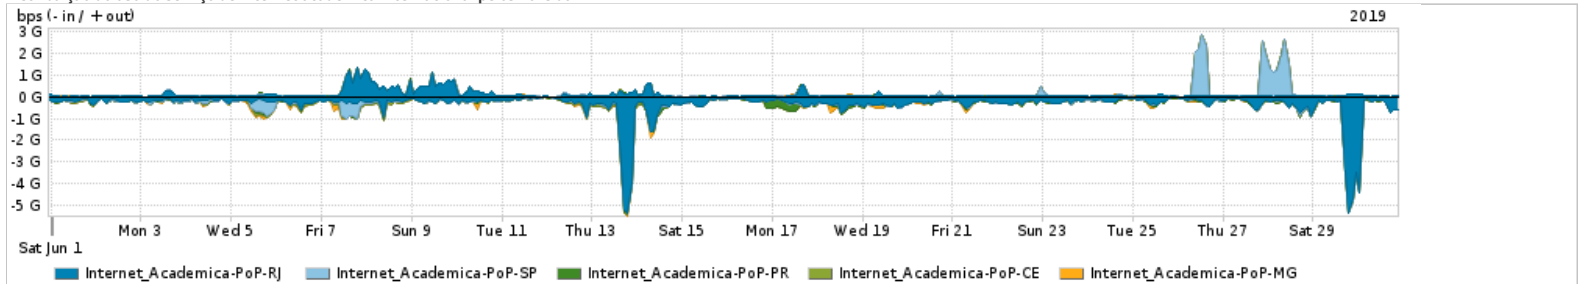

Utilização do serviço de Internet Commodity pelos PoPs da RNP agrupados por região

Average | Max | PCT95

	PROFILE	PROFILE	IN	OUT	TOTAL
<input checked="" type="checkbox"/>	Internet_Commodity	PoPs Sul	709.56 Mbps	627.40 Mbps	1.34 Gbps
<input checked="" type="checkbox"/>	Internet_Commodity	PoPs Sudeste	331.81 Mbps	916.13 Mbps	1.25 Gbps
<input checked="" type="checkbox"/>	Internet_Commodity	PoPs Nordeste	213.82 Mbps	660.26 Mbps	874.08 Mbps
<input checked="" type="checkbox"/>	Internet_Commodity	PoPs Centro-Oeste	143.78 Mbps	258.07 Mbps	401.85 Mbps
<input checked="" type="checkbox"/>	Internet_Commodity	PoPs Norte	49.75 Mbps	249.64 Mbps	299.39 Mbps

Interesse de tráfego do serviço de Internet Commodity por cidade

No Data Available

Distribuição do uso do serviço de Internet acadêmica internacional pelos PoPs da RNP

Average | Max | PCT95

	PROFILE	PROFILE	IN	OUT	TOTAL
<input checked="" type="checkbox"/>	Internet_Academica	PoP-RJ	353.74 Mbps	97.53 Mbps	451.27 Mbps
<input checked="" type="checkbox"/>	Internet_Academica	PoP-SP	39.65 Mbps	73.83 Mbps	113.48 Mbps
<input checked="" type="checkbox"/>	Internet_Academica	PoP-PR	25.11 Mbps	2.23 Mbps	27.34 Mbps
<input checked="" type="checkbox"/>	Internet_Academica	PoP-CE	14.41 Mbps	638.06 Kbps	15.05 Mbps
<input checked="" type="checkbox"/>	Internet_Academica	PoP-MG	12.52 Mbps	1.67 Mbps	14.18 Mbps
<input type="checkbox"/>	Internet_Academica	PoP-SC	2.61 Mbps	4.54 Mbps	7.16 Mbps
<input type="checkbox"/>	Internet_Academica	PoP-BA	105.11 Kbps	5.54 Mbps	5.65 Mbps
<input type="checkbox"/>	Internet_Academica	PoP-RS	818.37 Kbps	4.56 Mbps	5.38 Mbps
<input type="checkbox"/>	Internet_Academica	PoP-RN	619.50 Kbps	1.84 Mbps	2.45 Mbps