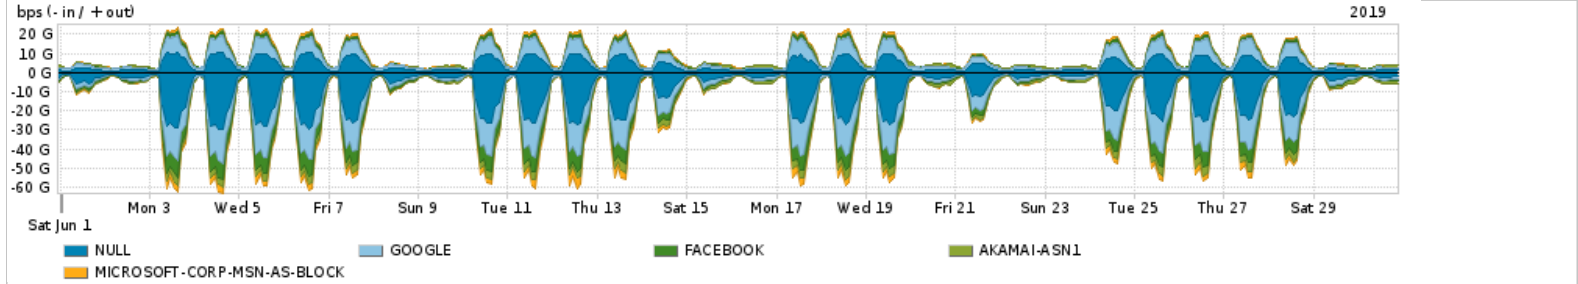

PROFILE	PROFILE	IN	OUT	TOTAL
☐	Internet_Academica	PoP-DF	1.32 Mbps	905.10 Kbps	2.23 Mbps
☐	Internet_Academica	PoP-PA	1.14 Mbps	313.56 Kbps	1.45 Mbps
☐	Internet_Academica	PoP-PB	289.08 Kbps	419.24 Kbps	708.33 Kbps
☐	Internet_Academica	PoP-ES	156.87 Kbps	516.64 Kbps	673.51 Kbps
☐	Internet_Academica	PoP-PE	275.61 Kbps	388.21 Kbps	663.82 Kbps
☐	Internet_Academica	PoP-RO	438.82 Kbps	22.94 Kbps	461.76 Kbps

Interesse de trafego do serviço de Internet acadêmica internacional por cidades

No Data Available

Redes (AS's de origem) mais acessadas pelos clientes da RNP sob o ponto de vista do AS1916

	AS NAME	ASN	IN	OUT	TOTAL
☒	NULL	0	8.78 Gbps	3.44 Gbps	12.22 Gbps
☒	GOOGLE	15169	5.18 Gbps	3.40 Gbps	8.57 Gbps
☒	FACEBOOK	32934	2.56 Gbps	497.19 Mbps	3.06 Gbps
☒	AKAMAI-ASN1	20940	1.66 Gbps	652.98 Mbps	2.32 Gbps
☒	MICROSOFT-CORP-MSN-AS-BLOCK	8068	1.11 Gbps	406.78 Mbps	1.52 Gbps
☐	AMAZON-02	16509	1.01 Gbps	269.44 Mbps	1.28 Gbps
☐	CLARO	28573	197.05 Mbps	1.04 Gbps	1.24 Gbps
☐	EDGECAST	15133	831.55 Mbps	23.57 Mbps	855.12 Mbps
☐	MICROSOFT-CORP-MSN-AS-BLOCK	8075	350.22 Mbps	470.27 Mbps	820.49 Mbps
☐	ASGARR	137	675.34 Mbps	67.83 Mbps	743.17 Mbps
☐	GCEPSA-BR	28604	681.19 Mbps	33.51 Mbps	714.70 Mbps
☐	ANDT-UY	6057	13.95 Mbps	670.25 Mbps	684.20 Mbps
☐	SSI	2906	611.85 Mbps	21.40 Mbps	633.24 Mbps
☐	TELEFNICA-BRASIL-SA-BR	18881	88.34 Mbps	506.33 Mbps	594.67 Mbps
☐	APPLE-ENGINEERING	714	196.93 Mbps	334.79 Mbps	531.72 Mbps