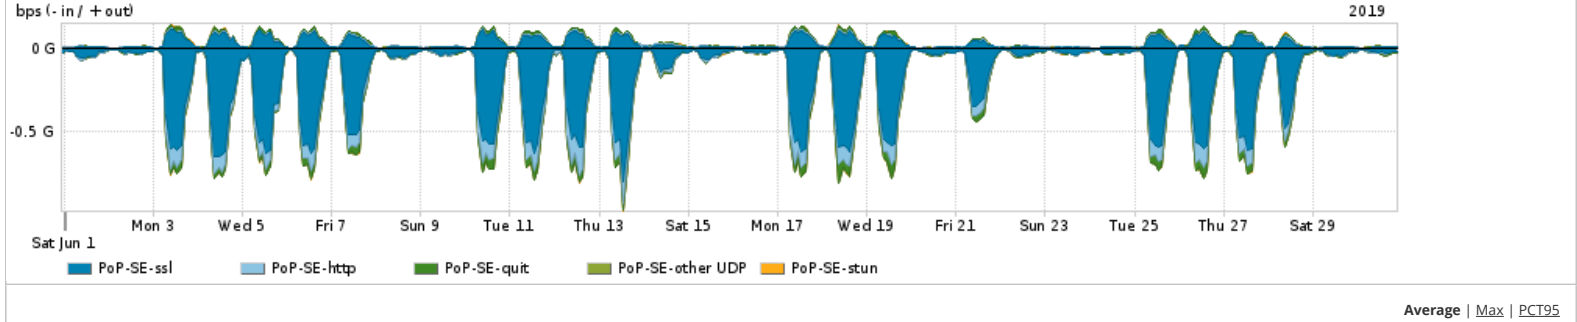

PROFILE	AS NAME	ASN	IN	OUT	TOTAL
<input checked="" type="checkbox"/> PoP-SE	NULL	0	70.82 Mbps	1.91 Mbps	72.73 Mbps
<input checked="" type="checkbox"/> PoP-SE	GOOGLE	15169	41.64 Mbps	14.77 Mbps	56.42 Mbps
<input checked="" type="checkbox"/> PoP-SE	FACEBOOK	32934	9.80 Mbps	2.85 Mbps	12.65 Mbps
<input checked="" type="checkbox"/> PoP-SE	AMAZON-02	16509	8.47 Mbps	1.58 Mbps	10.04 Mbps
<input checked="" type="checkbox"/> PoP-SE	MICROSOFT-CORP-MSN-AS-BLOCK	8068	8.40 Mbps	1.58 Mbps	9.99 Mbps
<input type="checkbox"/> PoP-SE	AKAMAI-ASN1	20940	7.98 Mbps	301.26 Kbps	8.28 Mbps
<input type="checkbox"/> PoP-SE	GCEPSA-BR	28604	7.35 Mbps	281.56 Kbps	7.63 Mbps
<input type="checkbox"/> PoP-SE	EDGECAST	15133	7.08 Mbps	181.32 Kbps	7.26 Mbps
<input type="checkbox"/> PoP-SE	ASSOCIAO-NACIONAL-PARA-INCLUSO-DIGITAL-ANI D-BR	28135	6.53 Mbps	1.29 Kbps	6.53 Mbps
<input type="checkbox"/> PoP-SE	APPLE-ENGINEERING	714	1.32 Mbps	2.57 Mbps	3.90 Mbps

Interesse de tráfego do PoP-SE com os outros PoPs da RNP

Average | Max | PCT95

PROFILE	PROFILE	IN	OUT	TOTAL
<input checked="" type="checkbox"/> PoP-SE	PoP-SP	4.18 Mbps	80.43 Kbps	4.26 Mbps
<input checked="" type="checkbox"/> PoP-SE	PoP-RS	215.93 Kbps	5.07 Kbps	220.99 Kbps
<input checked="" type="checkbox"/> PoP-SE	PoP-PE	0.00 bps	93.68 Kbps	93.68 Kbps
<input checked="" type="checkbox"/> PoP-SE	PoP-PB	52.54 Kbps	468.00 bps	53.01 Kbps
<input checked="" type="checkbox"/> PoP-SE	PoP-MG	0.00 bps	31.07 Kbps	31.07 Kbps
<input type="checkbox"/> PoP-SE	PoP-RN	12.30 Kbps	14.84 Kbps	27.14 Kbps
<input type="checkbox"/> PoP-SE	PoP-PR	4.75 Kbps	0.00 bps	4.75 Kbps
<input type="checkbox"/> PoP-SE	PoP-DF	640.00 bps	3.09 Kbps	3.73 Kbps
<input type="checkbox"/> PoP-SE	PoP-SC	401.00 bps	6.00 bps	407.00 bps

	PROFILE	PROFILE	IN	OUT	TOTAL
<input type="checkbox"/>	PoP-SE	PoP-SE	200.00 bps	200.00 bps	400.00 bps

Distribuição do tráfego do PoP-SE por estado, província ou similar

No Data Available

Distribuição do tráfego do PoP-SE por aplicação (análise em camada 3 e 4)