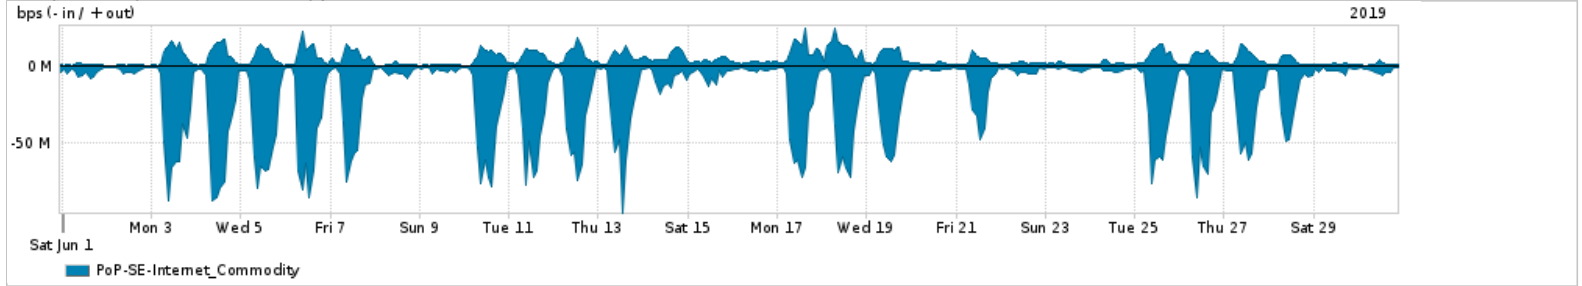

Os gráficos apresentados neste relatório de tráfego estão em formato stack, o que significa que seu valor é uma composição da soma dos componentes listados nas legendas localizadas logo abaixo dos gráficos. Os gráficos estão em "bps x tempo" e possuem dois eixos verticais, Out (positivo) e In (negativo). A primeira coluna da tabela define o ponto de referência para entendimento dos valores de In e Out. A contabilização do tráfego é sob o ponto de vista do AS da RNP, AS1916.

- Legenda:
- PoP - Ponto de presença da RNP
 - Parceiros - Provedores comerciais que a RNP mantém acordos de troca de tráfego
 - Internet Acadêmica - Acesso às redes acadêmicas internacionais, serviço atualmente provido pela RedClara
 - Internet commodity - Acesso pago à Internet global que é oferecido pela RNP aos seus clientes
 - ASN - Número do sistema autônomo
 - Profile - Objeto gerenciável definido arbitrariamente no Peakflow através de diversos parâmetros (ex: bloco cidr, peer-as, as-path, bgp community, interface, etc)

Utilização do serviço de Internet Commodity pelo PoP-SE

Average | Max | PCT95

PROFILE	PROFILE	IN	OUT	TOTAL
<input checked="" type="checkbox"/> PoP-SE	Internet_Commodity	19.37 Mbps	4.66 Mbps	24.03 Mbps

Utilização das trocas de tráfego comerciais no Brasil pelo PoP-SE