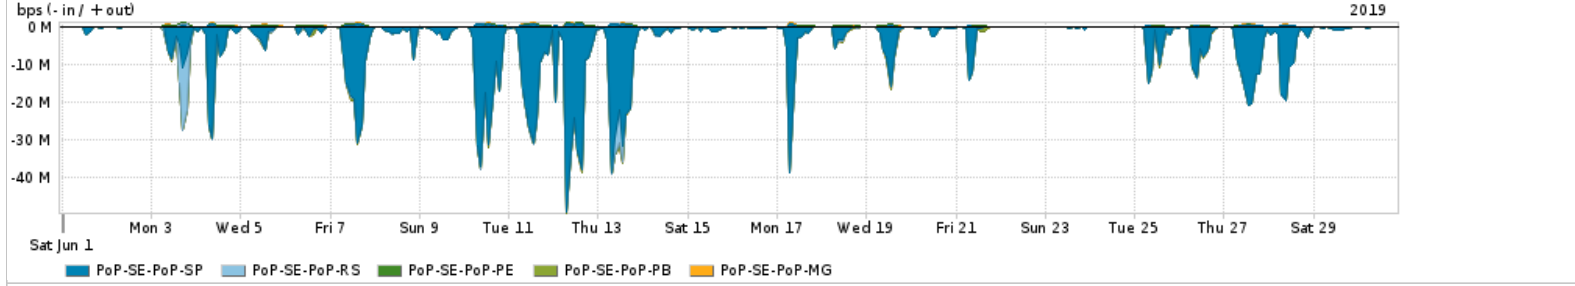

Interesse de tráfego do PoP-SE com os outros PoPs da RNP

Average | Max | PCT95

PROFILE	PROFILE	IN	OUT	TOTAL
☒ PoP-SE	PoP-SP	4.18 Mbps	80.43 Kbps	4.26 Mbps
☒ PoP-SE	PoP-RS	215.93 Kbps	5.07 Kbps	220.99 Kbps
☒ PoP-SE	PoP-PE	0.00 bps	93.68 Kbps	93.68 Kbps
☒ PoP-SE	PoP-PB	52.54 Kbps	468.00 bps	53.01 Kbps
☒ PoP-SE	PoP-MG	0.00 bps	31.07 Kbps	31.07 Kbps
☐ PoP-SE	PoP-RN	12.30 Kbps	14.84 Kbps	27.14 Kbps
☐ PoP-SE	PoP-PR	4.75 Kbps	0.00 bps	4.75 Kbps
☐ PoP-SE	PoP-DF	640.00 bps	3.09 Kbps	3.73 Kbps
☐ PoP-SE	PoP-SC	401.00 bps	6.00 bps	407.00 bps