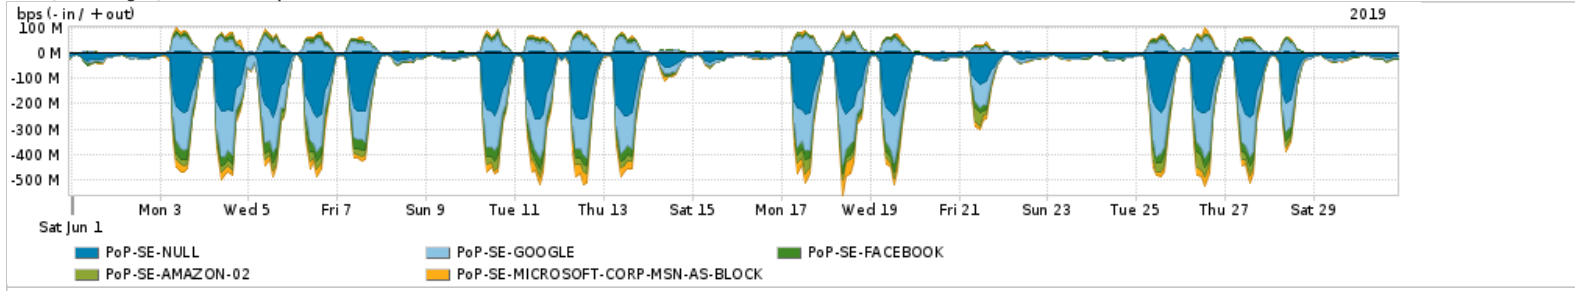

Os gráficos apresentados neste relatório de tráfego estão em formato stack, o que significa que seu valor é uma composição da soma dos componentes listados nas legendas localizadas logo abaixo dos gráficos. Os gráficos estão em "bps x tempo" e possuem dois eixos verticais, Out (positivo) e In (negativo). A primeira coluna da tabela define o ponto de referência para entendimento dos valores de In e Out. A contabilização do tráfego é sob o ponto de vista do AS da RNP, AS1916.

Utilização do serviço de Internet Commodity pelo PoP-SE

Average | Max | PCT95

PROFILE	PROFILE	IN	OUT	TOTAL
<input checked="" type="checkbox"/> PoP-SE	Internet_Commodity	19.37 Mbps	4.66 Mbps	24.03 Mbps

Utilização das trocas de tráfego comerciais no Brasil pelo PoP-SE

Average | Max | PCT95

PROFILE	PROFILE	IN	OUT	TOTAL
<input checked="" type="checkbox"/> PoP-SE	Parceiros	123.88 Mbps	32.93 Mbps	156.81 Mbps

Utilização do serviço de Internet acadêmica internacional pelo PoP-SE

Average | Max | PCT95

PROFILE	PROFILE	IN	OUT	TOTAL
<input checked="" type="checkbox"/> PoP-SE	Internet_Academica	529.74 Kbps	19.53 Kbps	549.26 Kbps

Redes (AS's de origem) mais acessadas pelo PoP-SE

Average | Max | PCT95