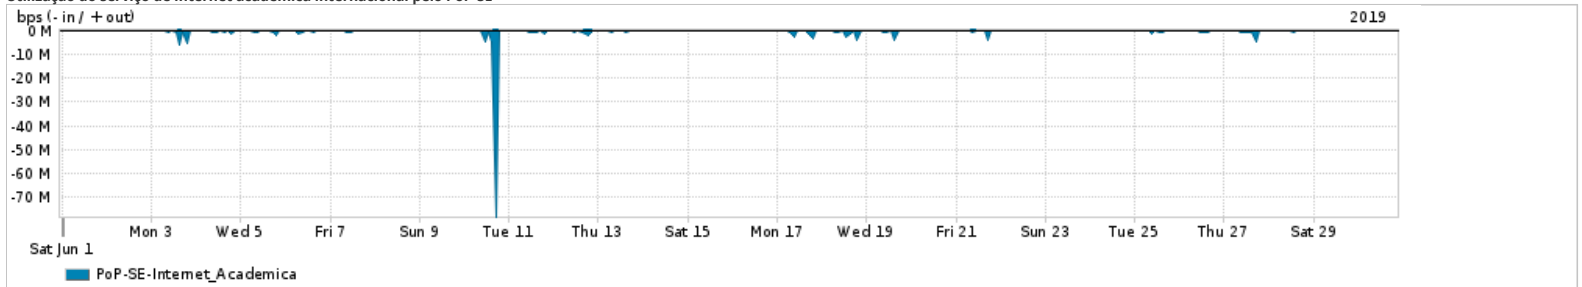

Utilização do serviço de Internet acadêmica internacional pelo PoP-SE

Average | Max | PCT95

PROFILE	PROFILE	IN	OUT	TOTAL
☒ PoP-SE	Internet_Academica	529.74 Kbps	19.53 Kbps	549.26 Kbps