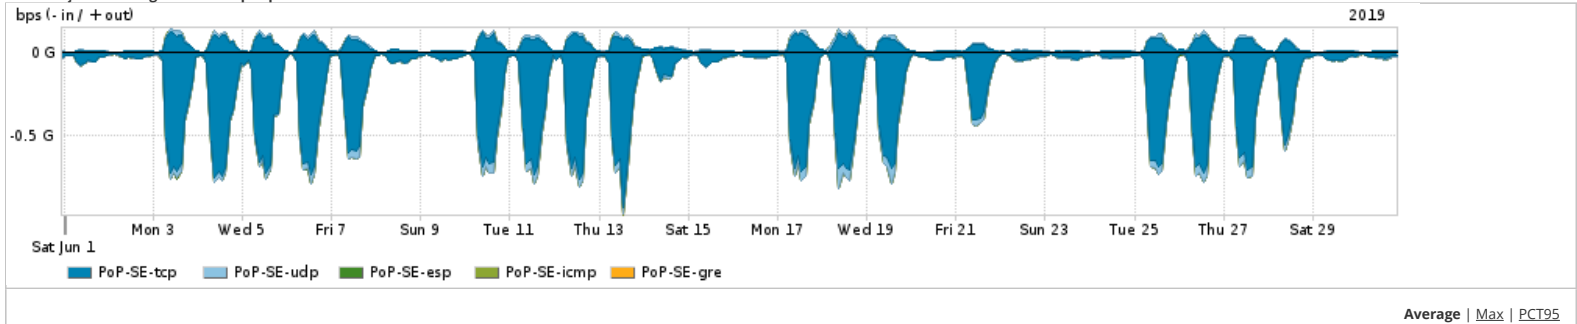

PROFILE	APPLICATION	IN	OUT	TOTAL
☒	PoP-SE	ssl	170.27 Mbps	28.55 Mbps	198.82 Mbps
☒	PoP-SE	http	28.49 Mbps	4.13 Mbps	32.61 Mbps
☒	PoP-SE	quit	13.49 Mbps	4.56 Mbps	18.05 Mbps
☒	PoP-SE	other UDP	702.06 Kbps	917.06 Kbps	1.62 Mbps
☒	PoP-SE	stun	373.98 Kbps	313.10 Kbps	687.08 Kbps
☐	PoP-SE	other TCP	382.54 Kbps	184.17 Kbps	566.71 Kbps
☐	PoP-SE	xmpp	213.36 Kbps	153.75 Kbps	367.11 Kbps
☐	PoP-SE	ldap	161.08 Kbps	165.61 Kbps	326.69 Kbps
☐	PoP-SE	smtp	89.18 Kbps	195.73 Kbps	284.90 Kbps
☐	PoP-SE	dns	163.23 Kbps	86.47 Kbps	249.70 Kbps

Distribuição do tráfego do PoP-SE por protocolo