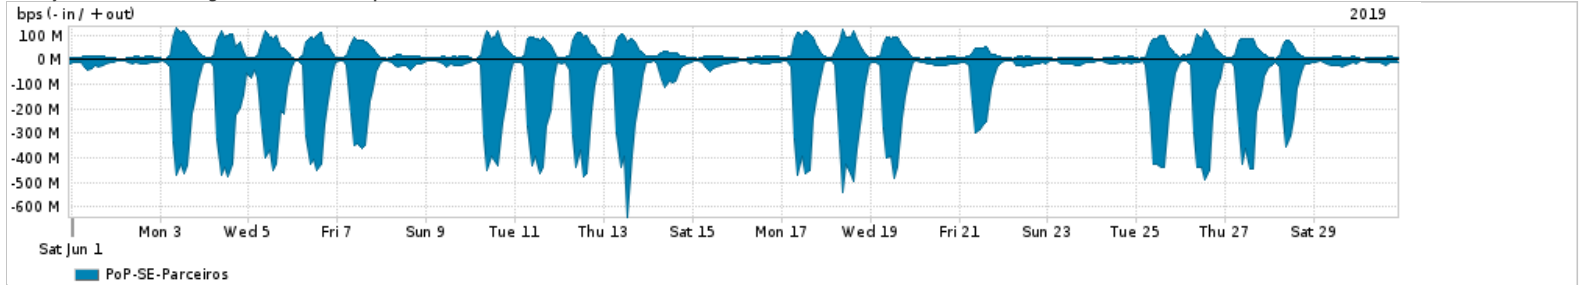

Os gráficos apresentados neste relatório de tráfego estão em formato stack, o que significa que seu valor é uma composição da soma dos componentes listados nas legendas localizadas logo abaixo dos gráficos. Os gráficos estão em "bps x tempo" e possuem dois eixos verticais, Out (positivo) e In (negativo). A primeira coluna da tabela define o ponto de referência para entendimento dos valores de In e Out. A contabilização do tráfego é sob o ponto de vista do AS da RNP, AS1916.

- Legenda:
- PoP - Ponto de presença da RNP
 - Parceiros - Provedores comerciais que a RNP mantém acordos de troca de tráfego
 - Internet Acadêmica - Acesso às redes acadêmicas internacionais, serviço atualmente provido pela RedClara
 - Internet commodity - Acesso pago à Internet global que é oferecido pela RNP aos seus clientes
 - ASN - Número do sistema autônomo
 - Profile - Objeto gerenciável definido arbitrariamente no Peakflow através de diversos parâmetros (ex: bloco cidr, peer-as, as-path, bgp community, interface, etc)

Utilização do serviço de Internet Commodity pelo PoP-SE

Average | Max | PCT95

PROFILE	PROFILE	IN	OUT	TOTAL
<input checked="" type="checkbox"/> PoP-SE	Internet_Commodity	19.37 Mbps	4.66 Mbps	24.03 Mbps

Utilização das trocas de tráfego comerciais no Brasil pelo PoP-SE