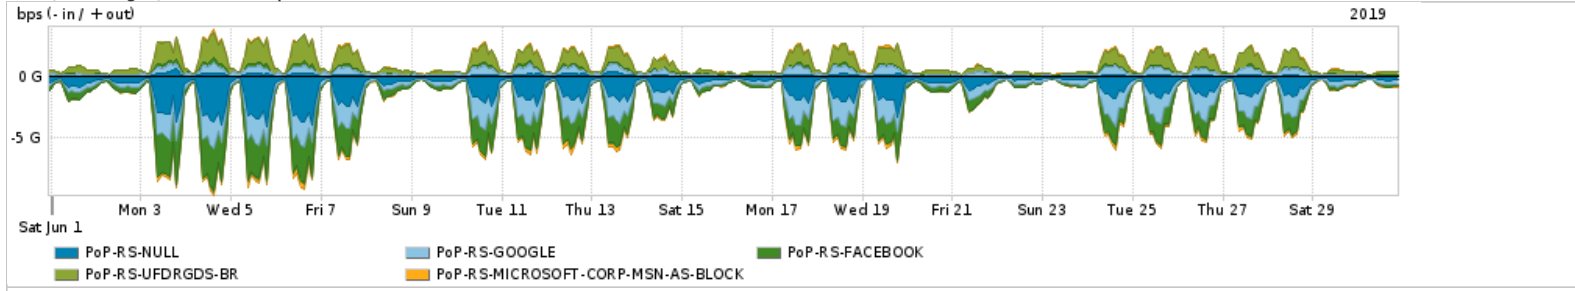

Os gráficos apresentados neste relatório de tráfego estão em formato stack, o que significa que seu valor é uma composição da soma dos componentes listados nas legendas localizadas logo abaixo dos gráficos. Os gráficos estão em "bps x tempo" e possuem dois eixos verticais, Out (positivo) e In (negativo). A primeira coluna da tabela define o ponto de referência para entendimento dos valores de In e Out. A contabilização do tráfego é sob o ponto de vista do AS da RNP, AS1916.

Utilização do serviço de Internet Commodity pelo PoP-RS

Average | Max | PCT95

PROFILE	PROFILE	IN	OUT	TOTAL
<input checked="" type="checkbox"/> PoP-RS	Internet_Commodity	203.60 Mbps	39.73 Mbps	243.33 Mbps

Utilização das trocas de tráfego comerciais no Brasil pelo PoP-RS

Average | Max | PCT95

PROFILE	PROFILE	IN	OUT	TOTAL
<input checked="" type="checkbox"/> PoP-RS	Parceiros	2.34 Gbps	768.03 Mbps	3.11 Gbps

Utilização do serviço de Internet acadêmica internacional pelo PoP-RS

Average | Max | PCT95

PROFILE	PROFILE	IN	OUT	TOTAL
<input checked="" type="checkbox"/> PoP-RS	Internet_Academica	34.40 Mbps	1.30 Mbps	35.70 Mbps

Redes (AS's de origem) mais acessadas pelo PoP-RS

Average | Max | PCT95