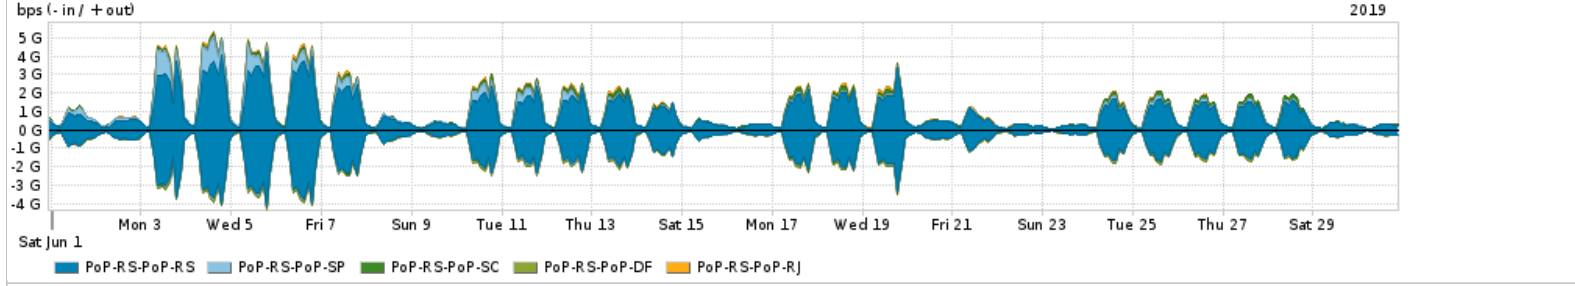

Interesse de tráfego do PoP-RS com os outros PoPs da RNP

Average | Max | PCT95

	PROFILE	PROFILE	IN	OUT	TOTAL
☒	PoP-RS	PoP-RS	881.97 Mbps	881.97 Mbps	1.76 Gbps
☒	PoP-RS	PoP-SP	8.50 Mbps	140.27 Mbps	148.77 Mbps
☒	PoP-RS	PoP-SC	3.98 Mbps	59.82 Mbps	63.80 Mbps
☒	PoP-RS	PoP-DF	49.30 Mbps	2.72 Mbps	52.03 Mbps
☒	PoP-RS	PoP-RJ	720.36 Kbps	27.60 Mbps	28.32 Mbps
☐	PoP-RS	PoP-PR	1.40 Mbps	26.05 Mbps	27.45 Mbps
☐	PoP-RS	PoP-MG	655.97 Kbps	19.19 Mbps	19.84 Mbps
☐	PoP-RS	PoP-MS	170.77 Kbps	6.67 Mbps	6.84 Mbps
☐	PoP-RS	PoP-PE	21.38 Kbps	2.38 Mbps	2.40 Mbps