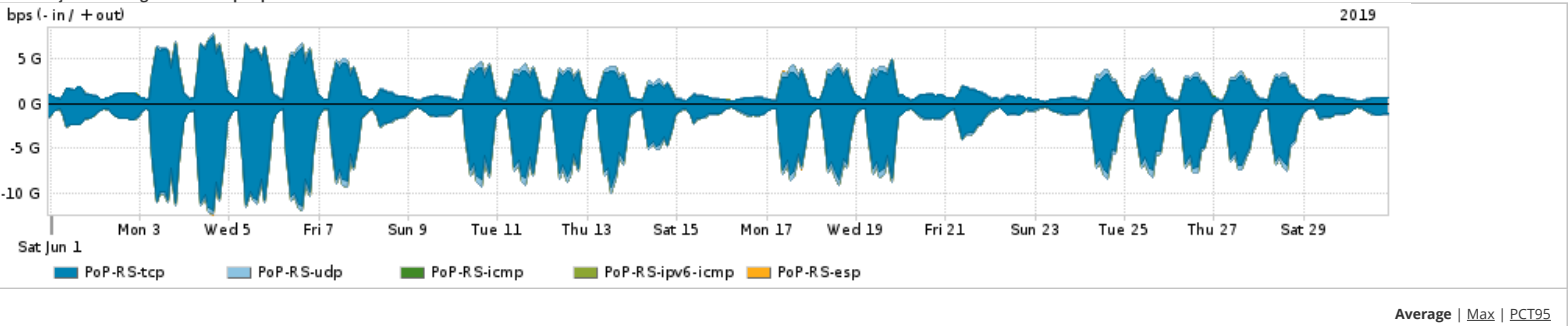

PROFILE	APPLICATION	IN	OUT	TOTAL
☒	PoP-RS	ssl	2.94 Gbps	1.61 Gbps	4.55 Gbps
☒	PoP-RS	http	312.62 Mbps	98.55 Mbps	411.17 Mbps
☒	PoP-RS	quit	176.87 Mbps	143.17 Mbps	320.04 Mbps
☒	PoP-RS	other TCP	36.56 Mbps	67.89 Mbps	104.45 Mbps
☒	PoP-RS	other UDP	42.98 Mbps	20.46 Mbps	63.44 Mbps
☐	PoP-RS	ntp	523.21 Kbps	12.27 Mbps	12.79 Mbps
☐	PoP-RS	ssh	4.56 Mbps	7.75 Mbps	12.31 Mbps
☐	PoP-RS	stun	4.18 Mbps	4.27 Mbps	8.45 Mbps
☐	PoP-RS	smtp	2.52 Mbps	3.10 Mbps	5.61 Mbps
☐	PoP-RS	macromedia-fcs	910.05 Kbps	3.33 Mbps	4.24 Mbps

Distribuição do tráfego do PoP-RS por protocolo