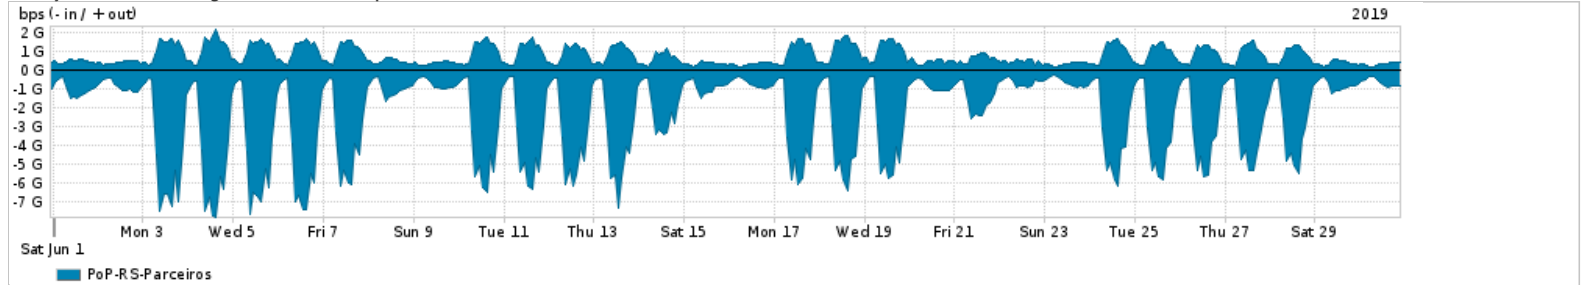

Utilização das trocas de tráfego comerciais no Brasil pelo PoP-RS

Average | Max | PCT95

PROFILE	PROFILE	IN	OUT	TOTAL
☒ PoP-RS	Parceiros	2.34 Gbps	768.03 Mbps	3.11 Gbps