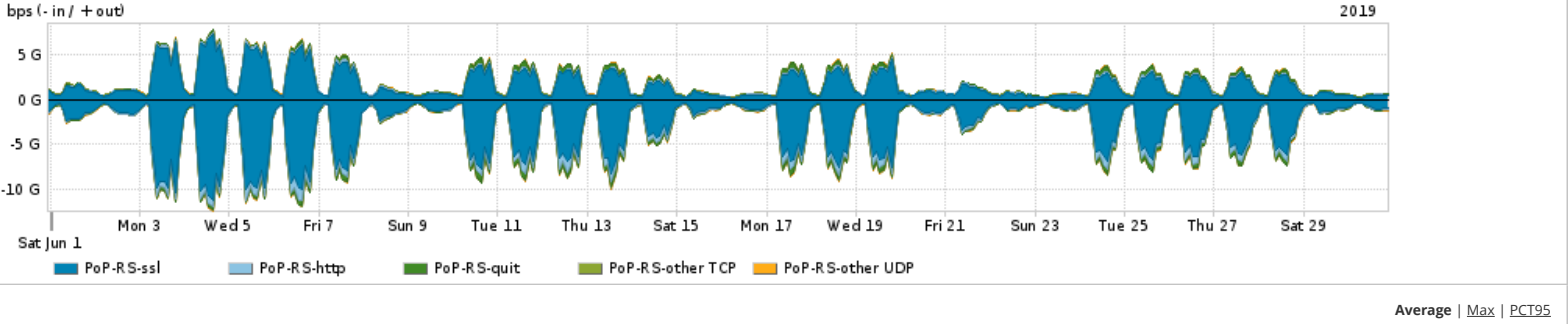

PROFILE	PROFILE	IN	OUT	TOTAL
☐	PoP-RS	PoP-BA	22.21 Kbps	853.28 Kbps	875.48 Kbps

Distribuição do tráfego do PoP-RS por estado, província ou similar

No Data Available

Distribuição do tráfego do PoP-RS por aplicação (análise em camada 3 e 4)