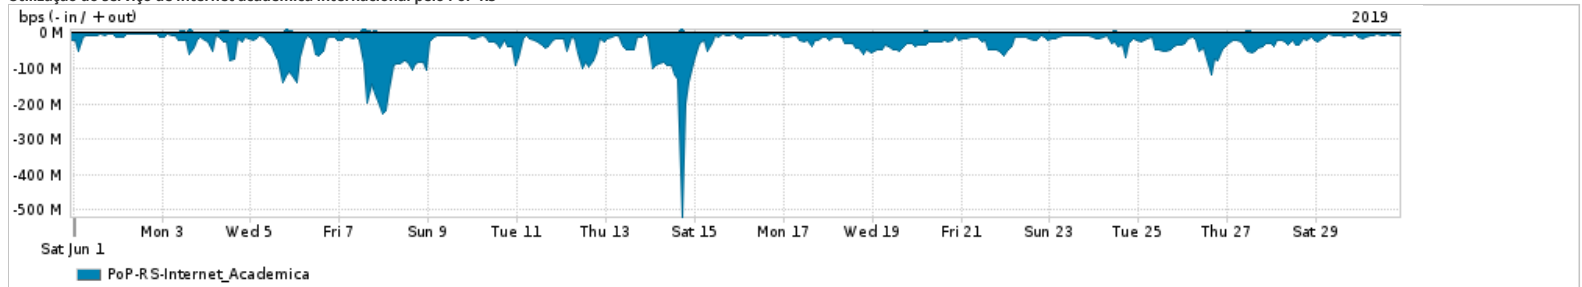

Os gráficos apresentados neste relatório de tráfego estão em formato stack, o que significa que seu valor é uma composição da soma dos componentes listados nas legendas localizadas logo abaixo dos gráficos. Os gráficos estão em "bps x tempo" e possuem dois eixos verticais, Out (positivo) e In (negativo). A primeira coluna da tabela define o ponto de referência para entendimento dos valores de In e Out. A contabilização do tráfego é sob o ponto de vista do AS da RNP, AS1916.

Utilização do serviço de Internet Commodity pelo PoP-RS

Average | Max | PCT95

PROFILE	PROFILE	IN	OUT	TOTAL
<input checked="" type="checkbox"/> PoP-RS	Internet_Commodity	203.60 Mbps	39.73 Mbps	243.33 Mbps

Utilização das trocas de tráfego comerciais no Brasil pelo PoP-RS

Average | Max | PCT95

PROFILE	PROFILE	IN	OUT	TOTAL
<input checked="" type="checkbox"/> PoP-RS	Parceiros	2.34 Gbps	768.03 Mbps	3.11 Gbps

Utilização do serviço de Internet acadêmica internacional pelo PoP-RS