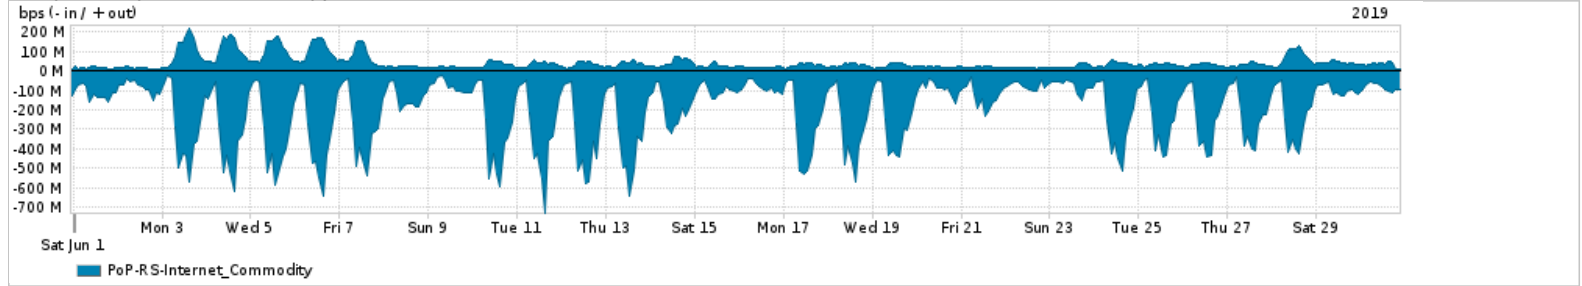

Os gráficos apresentados neste relatório de tráfego estão em formato stack, o que significa que seu valor é uma composição da soma dos componentes listados nas legendas localizadas logo abaixo dos gráficos. Os gráficos estão em "bps x tempo" e possuem dois eixos verticais, Out (positivo) e In (negativo). A primeira coluna da tabela define o ponto de referência para entendimento dos valores de In e Out. A contabilização do tráfego é sob o ponto de vista do AS da RNP, AS1916.

- Legenda:
- PoP - Ponto de presença da RNP
 - Parceiros - Provedores comerciais que a RNP mantém acordos de troca de tráfego
 - Internet Acadêmica - Acesso às redes acadêmicas internacionais, serviço atualmente provido pela RedClara
 - Internet commodity - Acesso pago à Internet global que é oferecido pela RNP aos seus clientes
 - ASN - Número do sistema autônomo
 - Profile - Objeto gerenciável definido arbitrariamente no Peakflow através de diversos parâmetros (ex: bloco cidr, peer-as, as-path, bgp community, interface, etc)

Utilização do serviço de Internet Commodity pelo PoP-RS

Average | Max | PCT95

PROFILE	PROFILE	IN	OUT	TOTAL
<input checked="" type="checkbox"/> PoP-RS	Internet_Commodity	203.60 Mbps	39.73 Mbps	243.33 Mbps