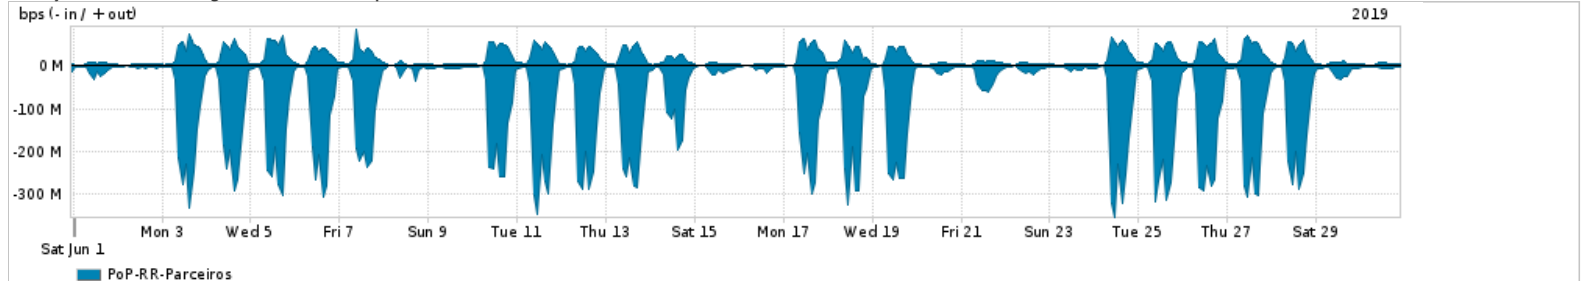

Os gráficos apresentados neste relatório de tráfego estão em formato stack, o que significa que seu valor é uma composição da soma dos componentes listados nas legendas localizadas logo abaixo dos gráficos. Os gráficos estão em "bps x tempo" e possuem dois eixos verticais, Out (positivo) e In (negativo). A primeira coluna da tabela define o ponto de referência para entendimento dos valores de In e Out. A contabilização do tráfego é sob o ponto de vista do AS da RNP, AS1916.

- Legenda:
- PoP - Ponto de presença da RNP
 - Parceiros - Provedores comerciais que a RNP mantém acordos de troca de tráfego
 - Internet Acadêmica - Acesso às redes acadêmicas internacionais, serviço atualmente provido pela RedClara
 - Internet commodity - Acesso pago à Internet global que é oferecido pela RNP aos seus clientes
 - ASN - Número do sistema autônomo
 - Profile - Objeto gerenciável definido arbitrariamente no Peakflow através de diversos parâmetros (ex: bloco cidr, peer-as, as-path, bgp community, interface, etc)

Utilização do serviço de Internet Commodity pelo PoP-RR

Average | Max | PCT95

PROFILE	PROFILE	IN	OUT	TOTAL
<input checked="" type="checkbox"/> PoP-RR	Internet_Commodity	13.30 Mbps	2.26 Mbps	15.56 Mbps

Utilização das trocas de tráfego comerciais no Brasil pelo PoP-RR