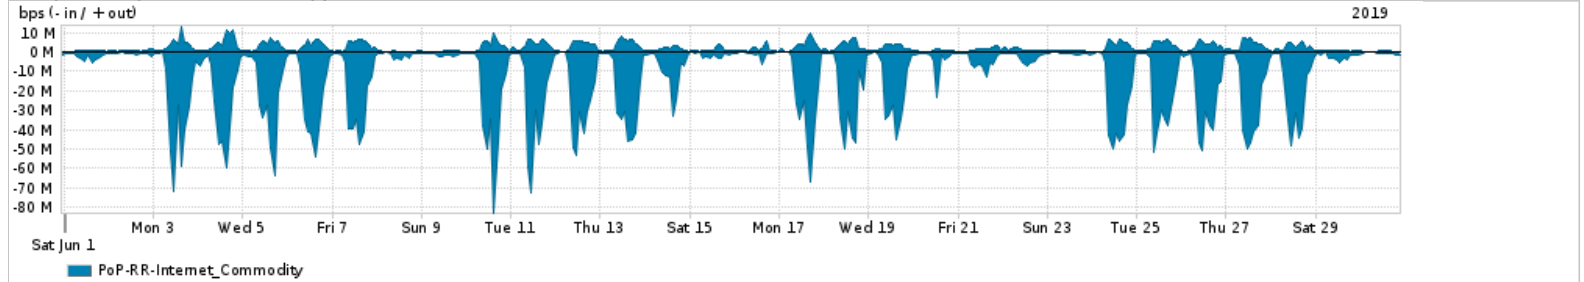

Os gráficos apresentados neste relatório de tráfego estão em formato stack, o que significa que seu valor é uma composição da soma dos componentes listados nas legendas localizadas logo abaixo dos gráficos. Os gráficos estão em "bps x tempo" e possuem dois eixos verticais, Out (positivo) e In (negativo). A primeira coluna da tabela define o ponto de referência para entendimento dos valores de In e Out. A contabilização do tráfego é sob o ponto de vista do AS da RNP, AS1916.

- Legenda:
- PoP - Ponto de presença da RNP
 - Parceiros - Provedores comerciais que a RNP mantém acordos de troca de tráfego
 - Internet Acadêmica - Acesso às redes acadêmicas internacionais, serviço atualmente provido pela RedClara
 - Internet commodity - Acesso pago à Internet global que é oferecido pela RNP aos seus clientes
 - ASN - Número do sistema autônomo
 - Profile - Objeto gerenciável definido arbitrariamente no Peakflow através de diversos parâmetros (ex: bloco cidr, peer-as, as-path, bgp community, interface, etc)

Utilização do serviço de Internet Commodity pelo PoP-RR

Average | Max | PCT95

PROFILE	PROFILE	IN	OUT	TOTAL
<input checked="" type="checkbox"/> PoP-RR	Internet_Commodity	13.30 Mbps	2.26 Mbps	15.56 Mbps

Utilização das trocas de tráfego comerciais no Brasil pelo PoP-RR