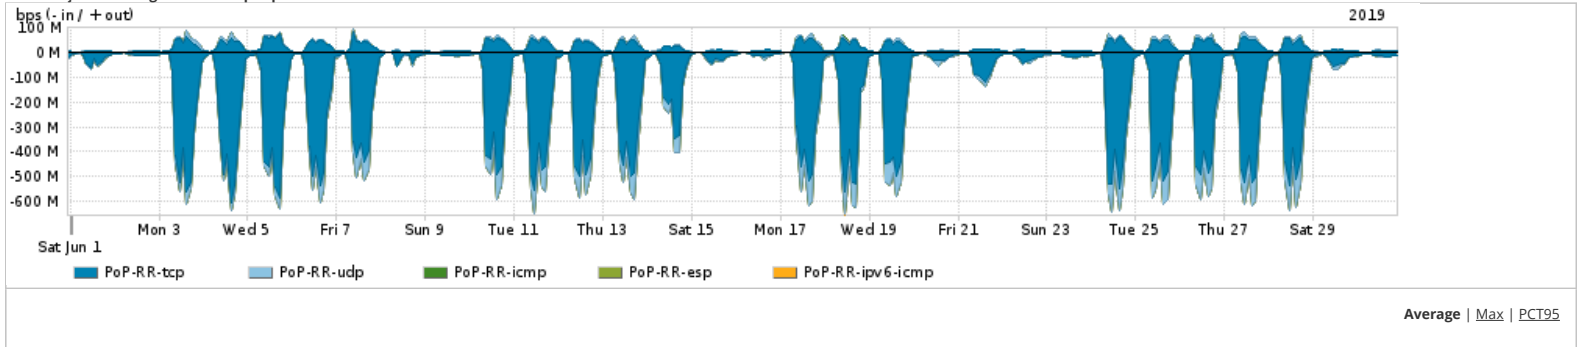

PROFILE	PROTOCOL	IN	OUT	TOTAL
☒	PoP-RR	tcp	145.51 Mbps	18.74 Mbps	164.25 Mbps
☒	PoP-RR	udp	21.61 Mbps	3.06 Mbps	24.66 Mbps
☒	PoP-RR	icmp	9.52 Kbps	19.55 Kbps	29.07 Kbps
☒	PoP-RR	esp	58.00 bps	922.00 bps	980.00 bps
☒	PoP-RR	ipv6-icmp	292.00 bps	245.00 bps	537.00 bps
☐	PoP-RR	gre	17.00 bps	0.00 bps	17.00 bps