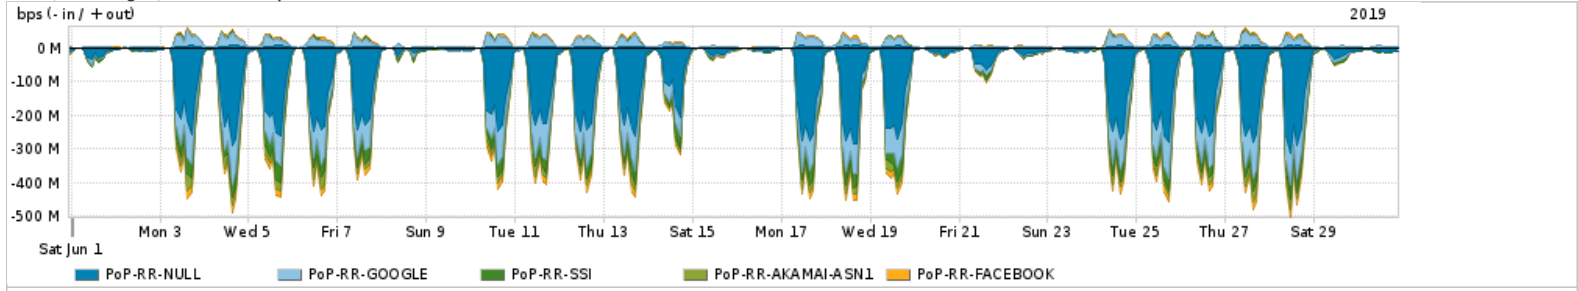

Os gráficos apresentados neste relatório de tráfego estão em formato stack, o que significa que seu valor é uma composição da soma dos componentes listados nas legendas localizadas logo abaixo dos gráficos. Os gráficos estão em "bps x tempo" e possuem dois eixos verticais, Out (positivo) e In (negativo). A primeira coluna da tabela define o ponto de referência para entendimento dos valores de In e Out. A contabilização do tráfego é sob o ponto de vista do AS da RNP, AS1916.

Utilização do serviço de Internet Commodity pelo PoP-RR

Average | Max | PCT95

PROFILE	PROFILE	IN	OUT	TOTAL
<input checked="" type="checkbox"/> PoP-RR	Internet_Commodity	13.30 Mbps	2.26 Mbps	15.56 Mbps

Utilização das trocas de tráfego comerciais no Brasil pelo PoP-RR

Average | Max | PCT95

PROFILE	PROFILE	IN	OUT	TOTAL
<input checked="" type="checkbox"/> PoP-RR	Parceiros	79.57 Mbps	17.88 Mbps	97.45 Mbps

Utilização do serviço de Internet acadêmica internacional pelo PoP-RR

Average | Max | PCT95

PROFILE	PROFILE	IN	OUT	TOTAL
<input checked="" type="checkbox"/> PoP-RR	Internet_Academica	273.70 Kbps	28.74 Kbps	302.44 Kbps

Redes (AS's de origem) mais acessadas pelo PoP-RR

Average | Max | PCT95