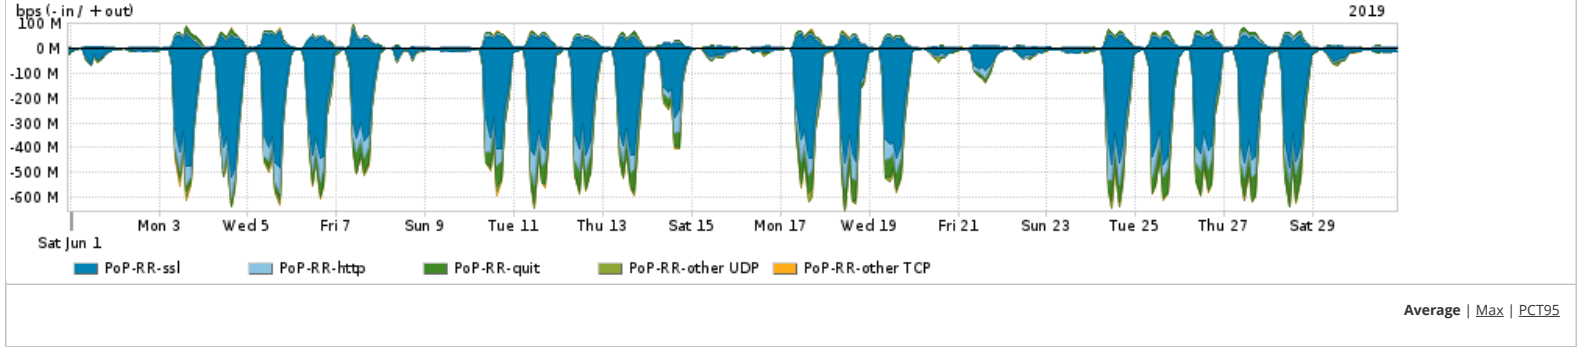

	PROFILE	AS NAME	ASN	IN	OUT	TOTAL
<input checked="" type="checkbox"/>	PoP-RR	NULL	0	73.91 Mbps	1.65 Mbps	75.56 Mbps
<input checked="" type="checkbox"/>	PoP-RR	GOOGLE	15169	25.26 Mbps	9.44 Mbps	34.70 Mbps
<input checked="" type="checkbox"/>	PoP-RR	SSI	2906	10.90 Mbps	296.50 Kbps	11.19 Mbps
<input checked="" type="checkbox"/>	PoP-RR	AKAMAI-ASN1	20940	6.54 Mbps	218.97 Kbps	6.76 Mbps
<input checked="" type="checkbox"/>	PoP-RR	FACEBOOK	32934	5.09 Mbps	1.55 Mbps	6.64 Mbps
<input type="checkbox"/>	PoP-RR	AMAZON-02	16509	4.11 Mbps	1.03 Mbps	5.14 Mbps
<input type="checkbox"/>	PoP-RR	FASTLY	54113	4.93 Mbps	133.39 Kbps	5.06 Mbps
<input type="checkbox"/>	PoP-RR	MICROSOFT-CORP-MSN-AS-BLOCK	8068	3.86 Mbps	685.33 Kbps	4.55 Mbps
<input type="checkbox"/>	PoP-RR	EDGECAST	15133	4.12 Mbps	96.10 Kbps	4.22 Mbps
<input type="checkbox"/>	PoP-RR	GCEPSA-BR	28604	2.26 Mbps	93.52 Kbps	2.35 Mbps

Interesse de tráfego do PoP-RR com os outros PoPs da RNP

Average | Max | PCT95

	PROFILE	PROFILE	IN	OUT	TOTAL
<input checked="" type="checkbox"/>	PoP-RR	PoP-DF	36.35 Mbps	672.89 Kbps	37.02 Mbps
<input checked="" type="checkbox"/>	PoP-RR	PoP-SP	7.20 Mbps	138.58 Kbps	7.34 Mbps
<input checked="" type="checkbox"/>	PoP-RR	PoP-RS	644.01 Kbps	20.59 Kbps	664.60 Kbps
<input checked="" type="checkbox"/>	PoP-RR	PoP-PR	5.64 Kbps	0.00 bps	5.64 Kbps
<input checked="" type="checkbox"/>	PoP-RR	PoP-RN	4.25 Kbps	0.00 bps	4.25 Kbps
<input type="checkbox"/>	PoP-RR	PoP-SC	105.00 bps	0.00 bps	105.00 bps
<input type="checkbox"/>	PoP-RR	PoP-RJ	8.00 bps	0.00 bps	8.00 bps
<input type="checkbox"/>	PoP-RR	PoP-GO	1.00 bps	0.00 bps	1.00 bps
<input type="checkbox"/>	PoP-RR	PoP-RR	0.00 bps	0.00 bps	0.00 bps

	PROFILE	PROFILE	IN	OUT	TOTAL
<input type="checkbox"/>	PoP-RR	PoP-AP	0.00 bps	0.00 bps	0.00 bps

Distribuição do tráfego do PoP-RR por estado, província ou similar

No Data Available

Distribuição do tráfego do PoP-RR por aplicação (análise em camada 3 e 4)