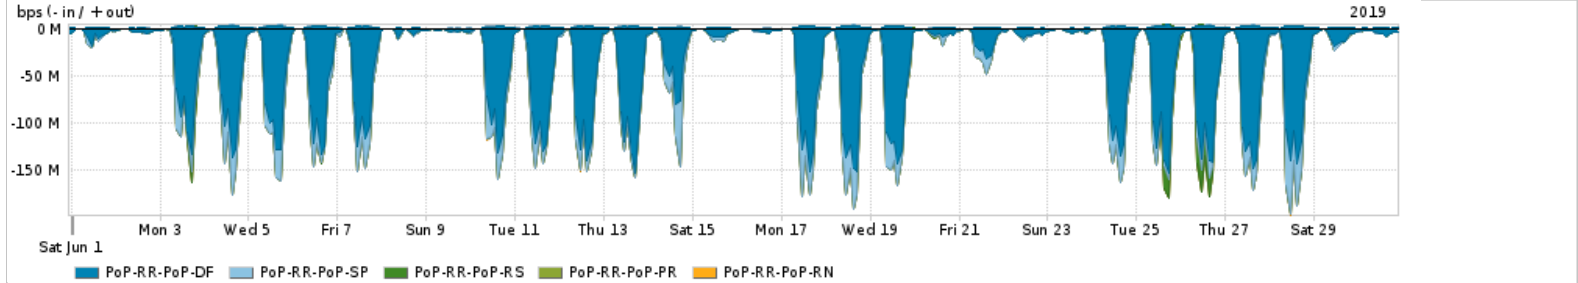

Interesse de tráfego do PoP-RR com os outros PoPs da RNP

Average | Max | PCT95

	PROFILE	PROFILE	IN	OUT	TOTAL
☒	PoP-RR	PoP-DF	36.35 Mbps	672.89 Kbps	37.02 Mbps
☒	PoP-RR	PoP-SP	7.20 Mbps	138.58 Kbps	7.34 Mbps
☒	PoP-RR	PoP-RS	644.01 Kbps	20.59 Kbps	664.60 Kbps
☒	PoP-RR	PoP-PR	5.64 Kbps	0.00 bps	5.64 Kbps
☒	PoP-RR	PoP-RN	4.25 Kbps	0.00 bps	4.25 Kbps
☐	PoP-RR	PoP-SC	105.00 bps	0.00 bps	105.00 bps
☐	PoP-RR	PoP-RJ	8.00 bps	0.00 bps	8.00 bps
☐	PoP-RR	PoP-GO	1.00 bps	0.00 bps	1.00 bps
☐	PoP-RR	PoP-RR	0.00 bps	0.00 bps	0.00 bps