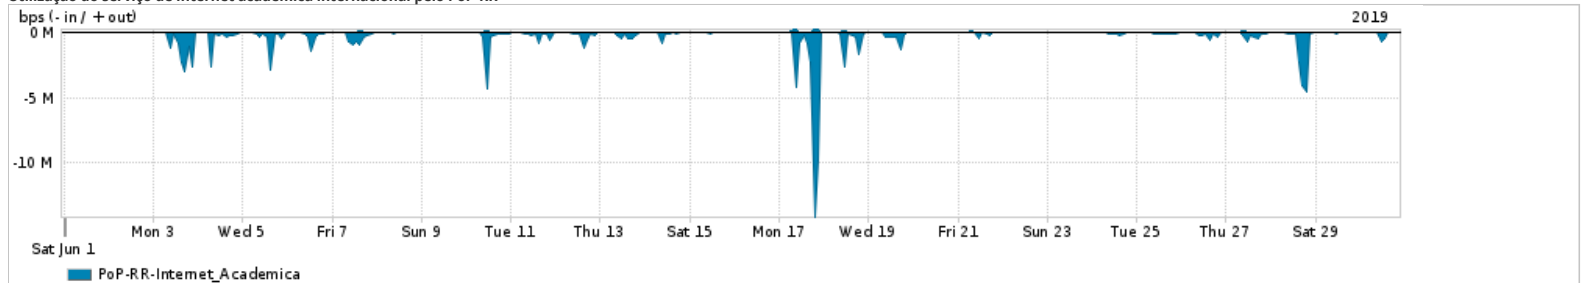

Os gráficos apresentados neste relatório de tráfego estão em formato stack, o que significa que seu valor é uma composição da soma dos componentes listados nas legendas localizadas logo abaixo dos gráficos. Os gráficos estão em "bps x tempo" e possuem dois eixos verticais, Out (positivo) e In (negativo). A primeira coluna da tabela define o ponto de referência para entendimento dos valores de In e Out. A contabilização do tráfego é sob o ponto de vista do AS da RNP, AS1916.

Utilização do serviço de Internet Commodity pelo PoP-RR

Average | Max | PCT95

PROFILE	PROFILE	IN	OUT	TOTAL
<input checked="" type="checkbox"/> PoP-RR	Internet_Commodity	13.30 Mbps	2.26 Mbps	15.56 Mbps

Utilização das trocas de tráfego comerciais no Brasil pelo PoP-RR

Average | Max | PCT95

PROFILE	PROFILE	IN	OUT	TOTAL
<input checked="" type="checkbox"/> PoP-RR	Parceiros	79.57 Mbps	17.88 Mbps	97.45 Mbps

Utilização do serviço de Internet acadêmica internacional pelo PoP-RR