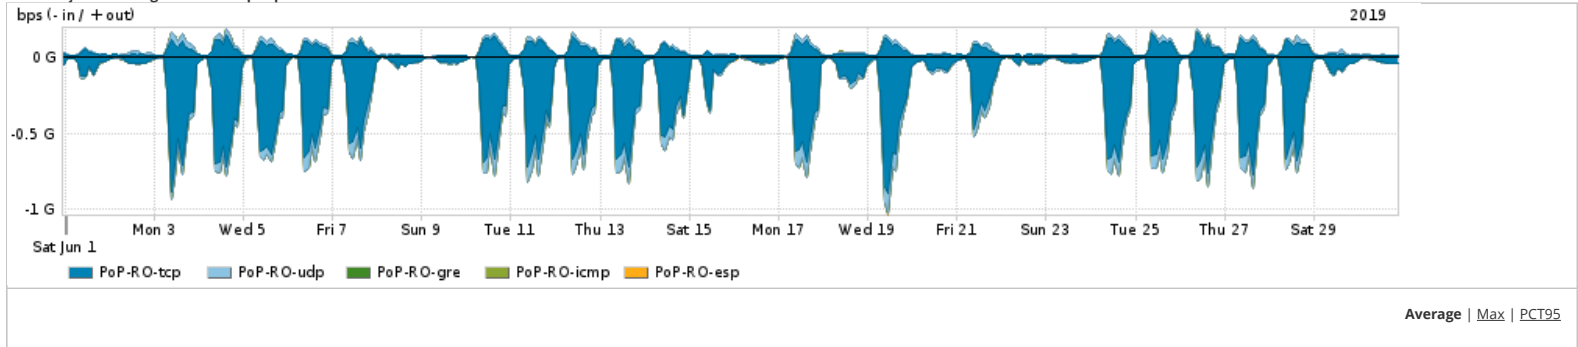

PROFILE	PROTOCOL	IN	OUT	TOTAL
☒	PoP-RO	tcp	212.02 Mbps	34.65 Mbps	246.67 Mbps
☒	PoP-RO	udp	28.61 Mbps	10.63 Mbps	39.24 Mbps
☒	PoP-RO	gre	36.16 Kbps	23.01 Kbps	59.16 Kbps
☒	PoP-RO	icmp	15.05 Kbps	27.64 Kbps	42.69 Kbps
☒	PoP-RO	esp	11.63 Kbps	9.64 Kbps	21.27 Kbps
☐	PoP-RO	ipv6-icmp	35.00 bps	103.00 bps	138.00 bps