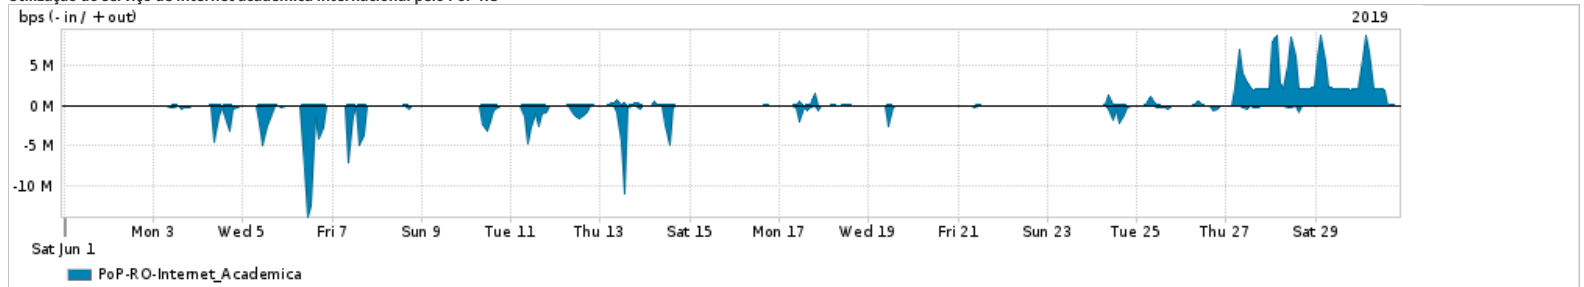

Os gráficos apresentados neste relatório de tráfego estão em formato stack, o que significa que seu valor é uma composição da soma dos componentes listados nas legendas localizadas logo abaixo dos gráficos. Os gráficos estão em "bps x tempo" e possuem dois eixos verticais, Out (positivo) e In (negativo). A primeira coluna da tabela define o ponto de referência para entendimento dos valores de In e Out. A contabilização do tráfego é sob o ponto de vista do AS da RNP, AS1916.

Utilização do serviço de Internet Commodity pelo PoP-RO

PROFILE	PROFILE	IN	OUT	TOTAL
<input checked="" type="checkbox"/> PoP-RO	Internet_Commodity	16.13 Mbps	6.67 Mbps	22.80 Mbps

Utilização das trocas de tráfego comerciais no Brasil pelo PoP-RO

PROFILE	PROFILE	IN	OUT	TOTAL
<input checked="" type="checkbox"/> PoP-RO	Parceiros	104.53 Mbps	35.66 Mbps	140.19 Mbps

Utilização do serviço de Internet acadêmica internacional pelo PoP-RO

PROFILE	PROFILE	IN	OUT	TOTAL
<input checked="" type="checkbox"/> PoP-RO	Internet_Academica	459.57 Kbps	442.23 Kbps	901.79 Kbps