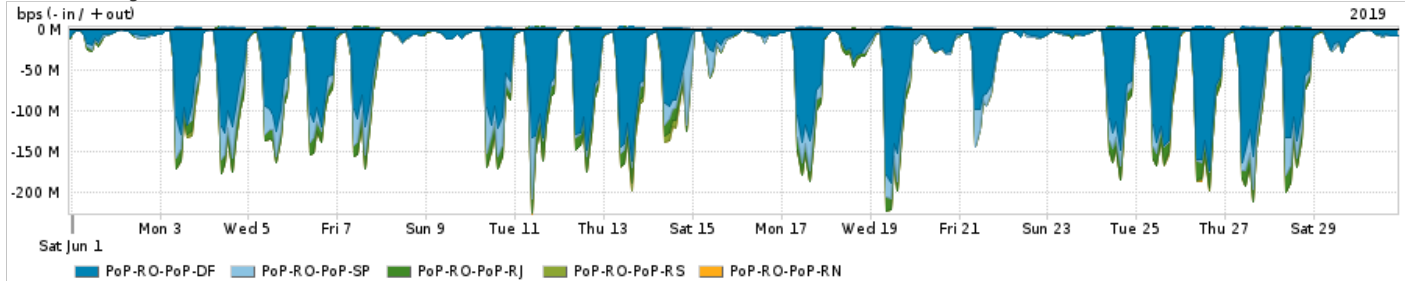

Interesse de tráfego do PoP-RO com os outros PoPs da RNP

Average | Max | PCT95

	PROFILE	PROFILE	IN	OUT	TOTAL
☒	PoP-RO	PoP-DF	41.19 Mbps	735.99 Kbps	41.93 Mbps
☒	PoP-RO	PoP-SP	6.78 Mbps	121.16 Kbps	6.90 Mbps
☒	PoP-RO	PoP-RJ	4.91 Mbps	102.14 Kbps	5.01 Mbps
☒	PoP-RO	PoP-RS	338.69 Kbps	8.21 Kbps	346.90 Kbps
☒	PoP-RO	PoP-RN	8.66 Kbps	0.00 bps	8.66 Kbps
☐	PoP-RO	PoP-PR	5.60 Kbps	0.00 bps	5.60 Kbps
☐	PoP-RO	PoP-SC	285.00 bps	0.00 bps	285.00 bps
☐	PoP-RO	PoP-RO	0.00 bps	0.00 bps	0.00 bps
☐	PoP-RO	PoP-PB	0.00 bps	0.00 bps	0.00 bps