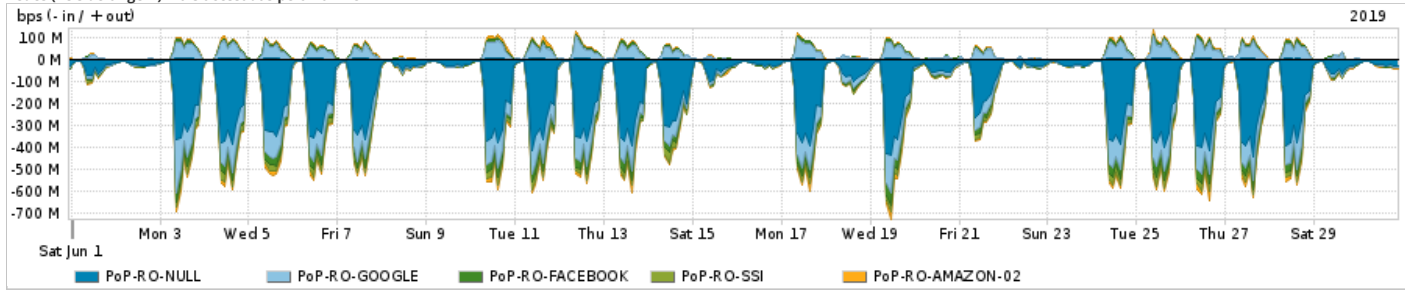

Redes (AS's de origem) mais acessadas pelo PoP-RO

Average | Max | PCT95

	PROFILE	AS NAME	ASN	IN	OUT	TOTAL
☒	PoP-RO	NULL	0	119.51 Mbps	2.56 Mbps	122.07 Mbps
☒	PoP-RO	GOOGLE	15169	33.38 Mbps	21.31 Mbps	54.69 Mbps
☒	PoP-RO	FACEBOOK	32934	11.45 Mbps	3.34 Mbps	14.79 Mbps
☒	PoP-RO	SSI	2906	10.02 Mbps	299.59 Kbps	10.32 Mbps
☒	PoP-RO	AMAZON-02	16509	5.51 Mbps	2.49 Mbps	7.99 Mbps
☐	PoP-RO	AKAMAI-ASN1	20940	7.25 Mbps	234.29 Kbps	7.49 Mbps
☐	PoP-RO	MICROSOFT-CORP-MSN-AS-BLOCK	8068	5.19 Mbps	1.88 Mbps	7.07 Mbps
☐	PoP-RO	EDGECAST	15133	5.84 Mbps	115.39 Kbps	5.96 Mbps
☐	PoP-RO	CLOUDFLARENET	13335	2.94 Mbps	127.02 Kbps	3.07 Mbps
☐	PoP-RO	GCEPSA-BR	28604	2.74 Mbps	91.62 Kbps	2.83 Mbps