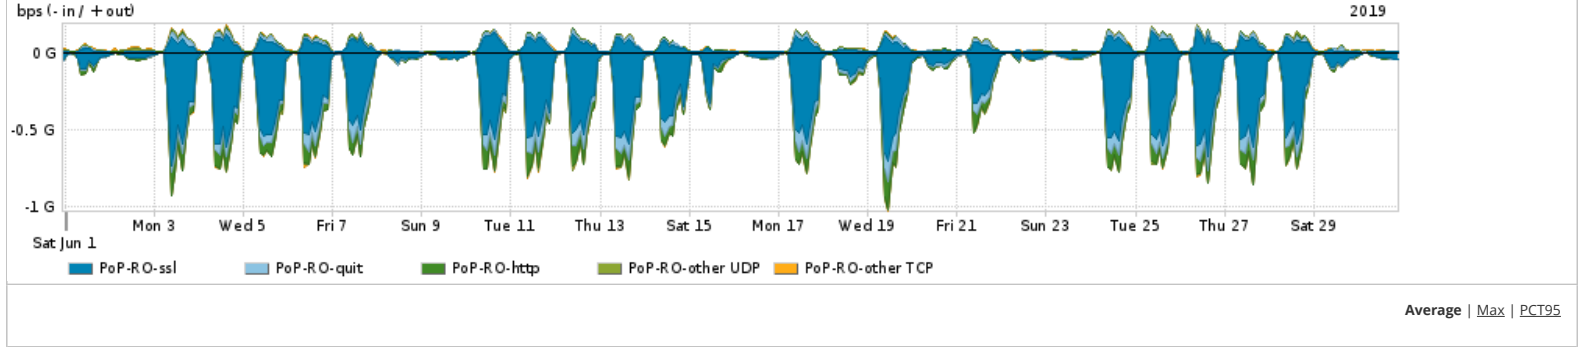

Os gráficos apresentados neste relatório de tráfego estão em formato stack, o que significa que seu valor é uma composição da soma dos componentes listados nas legendas localizadas logo abaixo dos gráficos. Os gráficos estão em "bps x tempo" e possuem dois eixos verticais, Out (positivo) e In (negativo). A primeira coluna da tabela define o ponto de referência para entendimento dos valores de In e Out. A contabilização do tráfego é sob o ponto de vista do AS da RNP, AS1916.

Interesse de tráfego do PoP-RO com os outros PoPs da RNP

Average | Max | PCT95

	PROFILE	PROFILE	IN	OUT	TOTAL
<input checked="" type="checkbox"/>	PoP-RO	PoP-DF	41.19 Mbps	735.99 Kbps	41.93 Mbps
<input checked="" type="checkbox"/>	PoP-RO	PoP-SP	6.78 Mbps	121.16 Kbps	6.90 Mbps
<input checked="" type="checkbox"/>	PoP-RO	PoP-RJ	4.91 Mbps	102.14 Kbps	5.01 Mbps
<input checked="" type="checkbox"/>	PoP-RO	PoP-RS	338.69 Kbps	8.21 Kbps	346.90 Kbps
<input checked="" type="checkbox"/>	PoP-RO	PoP-RN	8.66 Kbps	0.00 bps	8.66 Kbps
<input type="checkbox"/>	PoP-RO	PoP-PR	5.60 Kbps	0.00 bps	5.60 Kbps
<input type="checkbox"/>	PoP-RO	PoP-SC	285.00 bps	0.00 bps	285.00 bps
<input type="checkbox"/>	PoP-RO	PoP-RO	0.00 bps	0.00 bps	0.00 bps
<input type="checkbox"/>	PoP-RO	PoP-PB	0.00 bps	0.00 bps	0.00 bps

	PROFILE	PROFILE	IN	OUT	TOTAL
<input type="checkbox"/>	PoP-RO	PoP-MG	0.00 bps	0.00 bps	0.00 bps

Distribuição do tráfego do PoP-RO por estado, província ou similar

No Data Available

Distribuição do tráfego do PoP-RO por aplicação (análise em camada 3 e 4)