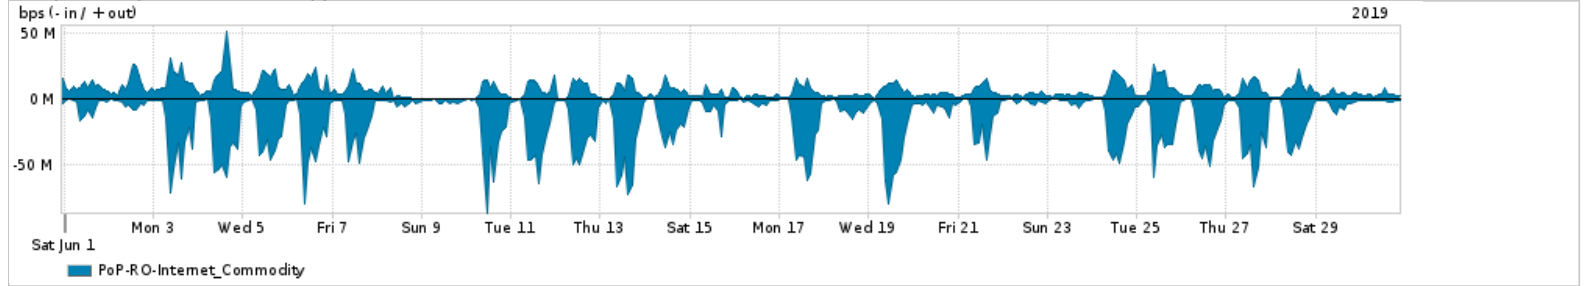

Os gráficos apresentados neste relatório de tráfego estão em formato stack, o que significa que seu valor é uma composição da soma dos componentes listados nas legendas localizadas logo abaixo dos gráficos. Os gráficos estão em "bps x tempo" e possuem dois eixos verticais, Out (positivo) e In (negativo). A primeira coluna da tabela define o ponto de referência para entendimento dos valores de In e Out. A contabilização do tráfego é sob o ponto de vista do AS da RNP, AS1916.

- Legenda:
- PoP - Ponto de presença da RNP
  - Parceiros - Provedores comerciais que a RNP mantém acordos de troca de tráfego
  - Internet Acadêmica - Acesso às redes acadêmicas internacionais, serviço atualmente provido pela RedClara
  - Internet commodity - Acesso pago à Internet global que é oferecido pela RNP aos seus clientes
  - ASN - Número do sistema autônomo
  - Profile - Objeto gerenciável definido arbitrariamente no Peakflow através de diversos parâmetros (ex: bloco cidr, peer-as, as-path, bgp community, interface, etc)

Utilização do serviço de Internet Commodity pelo PoP-RO

PROFILE	PROFILE	IN	OUT	TOTAL
<input checked="" type="checkbox"/> PoP-RO	Internet_Commodity	16.13 Mbps	6.67 Mbps	22.80 Mbps

Utilização das trocas de tráfego comerciais no Brasil pelo PoP-RO