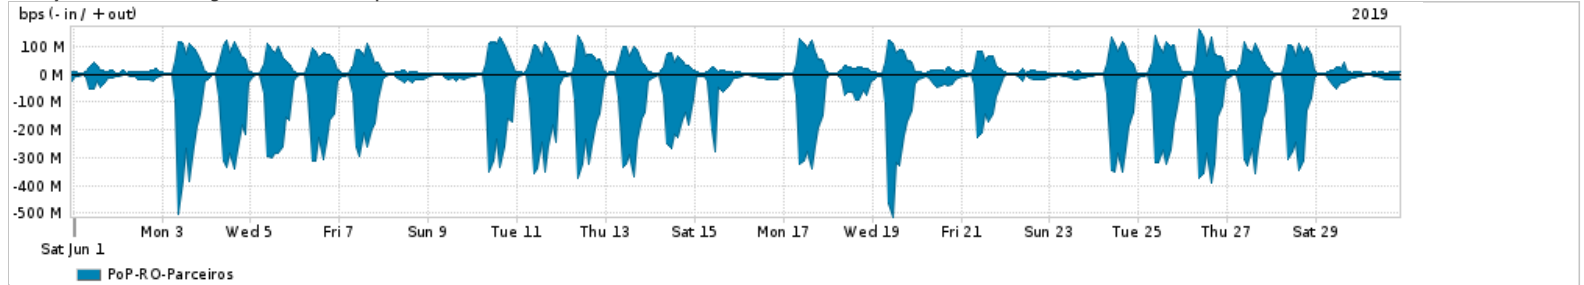

Os gráficos apresentados neste relatório de tráfego estão em formato stack, o que significa que seu valor é uma composição da soma dos componentes listados nas legendas localizadas logo abaixo dos gráficos. Os gráficos estão em "bps x tempo" e possuem dois eixos verticais, Out (positivo) e In (negativo). A primeira coluna da tabela define o ponto de referência para entendimento dos valores de In e Out. A contabilização do tráfego é sob o ponto de vista do AS da RNP, AS1916.

- Legenda:
- PoP - Ponto de presença da RNP
  - Parceiros - Provedores comerciais que a RNP mantém acordos de troca de tráfego
  - Internet Acadêmica - Acesso às redes acadêmicas internacionais, serviço atualmente provido pela RedClara
  - Internet commodity - Acesso pago à Internet global que é oferecido pela RNP aos seus clientes
  - ASN - Número do sistema autônomo
  - Profile - Objeto gerenciável definido arbitrariamente no Peakflow através de diversos parâmetros (ex: bloco cidr, peer-as, as-path, bgp community, interface, etc)

Utilização do serviço de Internet Commodity pelo PoP-RO

PROFILE	PROFILE	IN	OUT	TOTAL
<input checked="" type="checkbox"/> PoP-RO	Internet_Commodity	16.13 Mbps	6.67 Mbps	22.80 Mbps

Utilização das trocas de tráfego comerciais no Brasil pelo PoP-RO