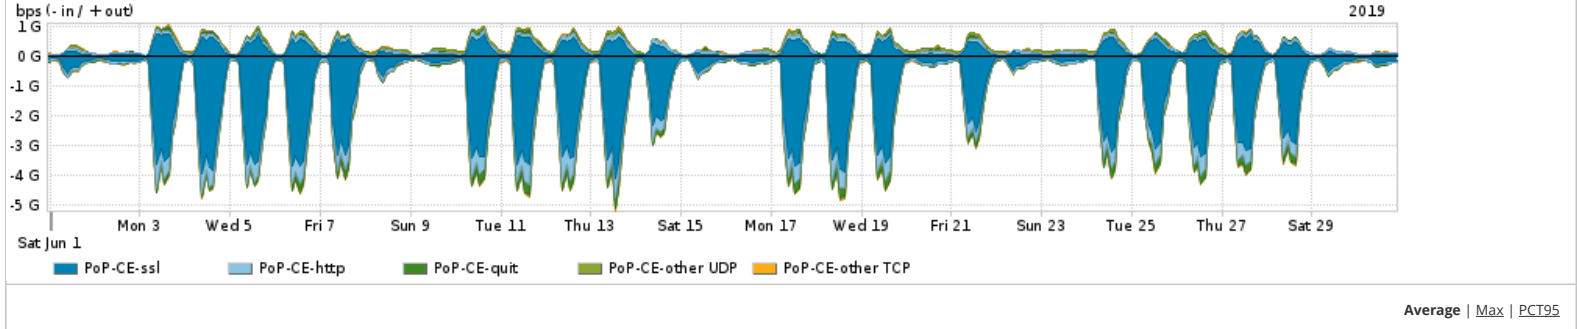

PROFILE	PROFILE	IN	OUT	TOTAL
☐	PoP-CE	PoP-PA	17.00 bps	627.00 bps	644.00 bps

Distribuição do tráfego do PoP-CE por estado, província ou similar

No Data Available

Distribuição do tráfego do PoP-CE por aplicação (análise em camada 3 e 4)

	PROFILE	APPLICATION	IN	OUT	TOTAL
☒	PoP-CE	ssl	1.06 Gbps	205.72 Mbps	1.27 Gbps
☒	PoP-CE	http	215.61 Mbps	78.23 Mbps	293.83 Mbps
☒	PoP-CE	quit	77.29 Mbps	14.92 Mbps	92.20 Mbps
☒	PoP-CE	other UDP	11.53 Mbps	49.76 Mbps	61.29 Mbps
☒	PoP-CE	other TCP	17.28 Mbps	7.37 Mbps	24.65 Mbps
☐	PoP-CE	ssh	2.60 Mbps	8.38 Mbps	10.98 Mbps
☐	PoP-CE	stun	2.70 Mbps	1.86 Mbps	4.56 Mbps
☐	PoP-CE	dns	1.85 Mbps	775.29 Kbps	2.63 Mbps
☐	PoP-CE	xmpp	771.30 Kbps	797.59 Kbps	1.57 Mbps
☐	PoP-CE	macromedia-fcs	861.40 Kbps	493.17 Kbps	1.35 Mbps