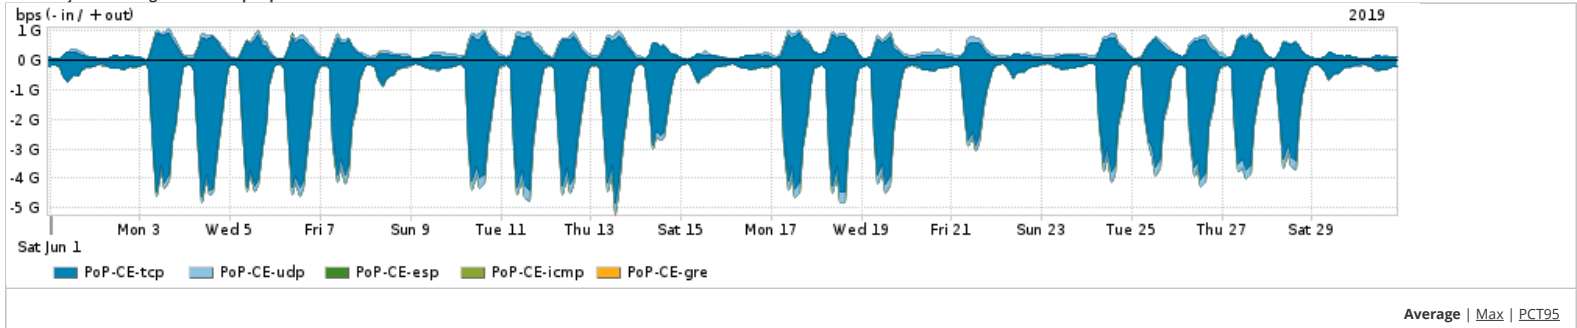

Distribuição do tráfego do PoP-CE por protocolo

	PROFILE	PROTOCOL	IN	OUT	TOTAL
☒	PoP-CE	tcp	1.30 Gbps	301.69 Mbps	1.60 Gbps
☒	PoP-CE	udp	93.73 Mbps	67.41 Mbps	161.14 Mbps
☒	PoP-CE	esp	138.09 Kbps	176.62 Kbps	314.71 Kbps
☒	PoP-CE	icmp	94.62 Kbps	157.25 Kbps	251.87 Kbps
☒	PoP-CE	gre	42.99 Kbps	78.26 Kbps	121.25 Kbps
☐	PoP-CE	ipv6-icmp	1.79 Kbps	116.88 Kbps	118.67 Kbps