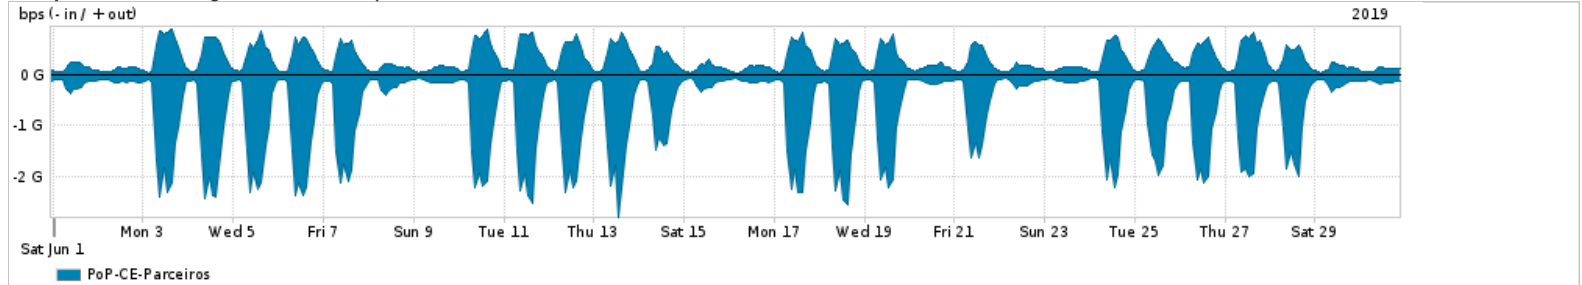

Os gráficos apresentados neste relatório de tráfego estão em formato stack, o que significa que seu valor é uma composição da soma dos componentes listados nas legendas localizadas logo abaixo dos gráficos. Os gráficos estão em "bps x tempo" e possuem dois eixos verticais, Out (positivo) e In (negativo). A primeira coluna da tabela define o ponto de referência para entendimento dos valores de In e Out. A contabilização do tráfego é sob o ponto de vista do AS da RNP, AS1916.

- Legenda:
- PoP - Ponto de presença da RNP
 - Parceiros - Provedores comerciais que a RNP mantém acordos de troca de tráfego
 - Internet Acadêmica - Acesso às redes acadêmicas internacionais, serviço atualmente provido pela RedClara
 - Internet commodity - Acesso pago à Internet global que é oferecido pela RNP aos seus clientes
 - ASN - Número do sistema autônomo
 - Profile - Objeto gerenciável definido arbitrariamente no Peakflow através de diversos parâmetros (ex: bloco cidr, peer-as, as-path, bgp community, interface, etc)

Utilização do serviço de Internet Commodity pelo PoP-CE

PROFILE	PROFILE	IN	OUT	TOTAL
<input checked="" type="checkbox"/> PoP-CE	Internet_Commodity	111.72 Mbps	37.74 Mbps	149.46 Mbps

Utilização das trocas de tráfego comerciais no Brasil pelo PoP-CE