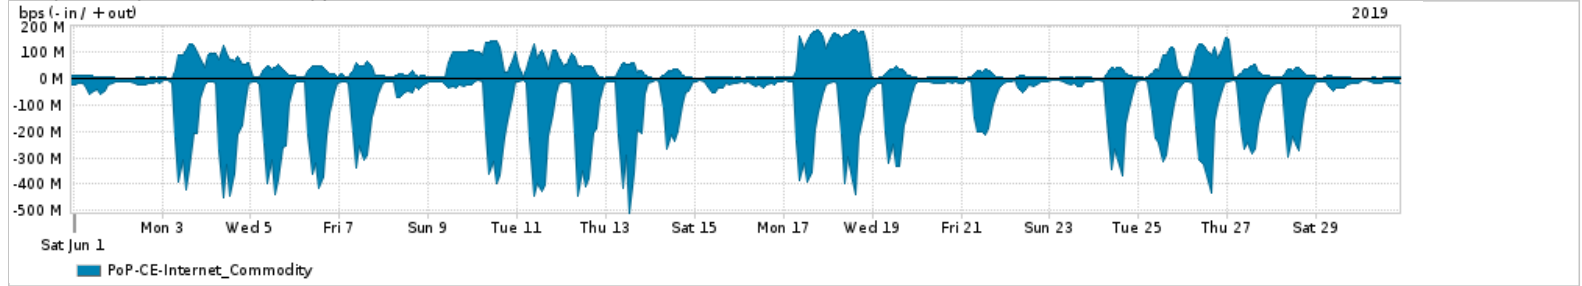

Os gráficos apresentados neste relatório de tráfego estão em formato stack, o que significa que seu valor é uma composição da soma dos componentes listados nas legendas localizadas logo abaixo dos gráficos. Os gráficos estão em "bps x tempo" e possuem dois eixos verticais, Out (positivo) e In (negativo). A primeira coluna da tabela define o ponto de referência para entendimento dos valores de In e Out. A contabilização do tráfego é sob o ponto de vista do AS da RNP, AS1916.

- Legenda:
- PoP - Ponto de presença da RNP
 - Parceiros - Provedores comerciais que a RNP mantém acordos de troca de tráfego
 - Internet Acadêmica - Acesso às redes acadêmicas internacionais, serviço atualmente provido pela RedClara
 - Internet commodity - Acesso pago à Internet global que é oferecido pela RNP aos seus clientes
 - ASN - Número do sistema autônomo
 - Profile - Objeto gerenciável definido arbitrariamente no Peakflow através de diversos parâmetros (ex: bloco cidr, peer-as, as-path, bgp community, interface, etc)

Utilização do serviço de Internet Commodity pelo PoP-CE

PROFILE	PROFILE	IN	OUT	TOTAL
<input checked="" type="checkbox"/> PoP-CE	Internet_Commodity	111.72 Mbps	37.74 Mbps	149.46 Mbps

Utilização das trocas de tráfego comerciais no Brasil pelo PoP-CE