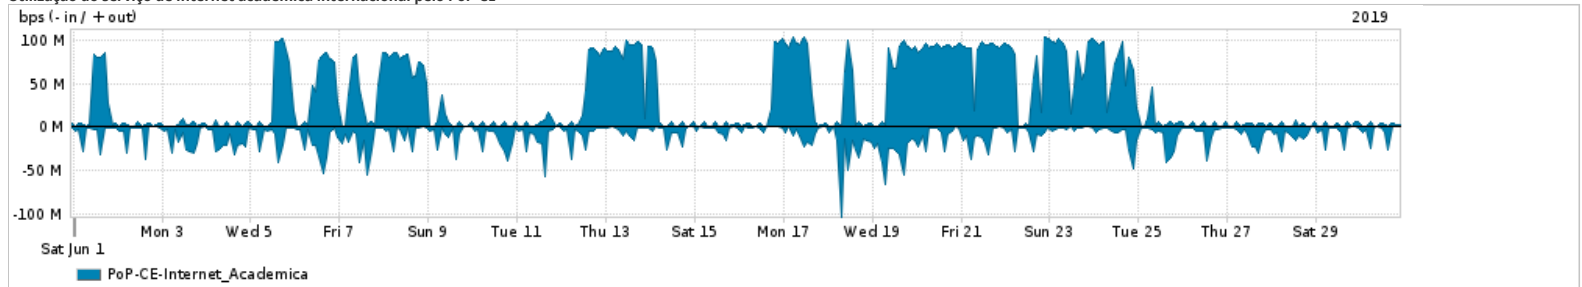

Os gráficos apresentados neste relatório de tráfego estão em formato stack, o que significa que seu valor é uma composição da soma dos componentes listados nas legendas localizadas logo abaixo dos gráficos. Os gráficos estão em "bps x tempo" e possuem dois eixos verticais, Out (positivo) e In (negativo). A primeira coluna da tabela define o ponto de referência para entendimento dos valores de In e Out. A contabilização do tráfego é sob o ponto de vista do AS da RNP, AS1916.

Utilização do serviço de Internet Commodity pelo PoP-CE

PROFILE	PROFILE	IN	OUT	TOTAL
<input checked="" type="checkbox"/> PoP-CE	Internet_Commodity	111.72 Mbps	37.74 Mbps	149.46 Mbps

Utilização das trocas de tráfego comerciais no Brasil pelo PoP-CE

PROFILE	PROFILE	IN	OUT	TOTAL
<input checked="" type="checkbox"/> PoP-CE	Parceiros	708.05 Mbps	287.56 Mbps	995.60 Mbps

Utilização do serviço de Internet acadêmica internacional pelo PoP-CE

PROFILE	PROFILE	IN	OUT	TOTAL
<input checked="" type="checkbox"/> PoP-CE	Internet_Academica	10.34 Mbps	32.18 Mbps	42.52 Mbps