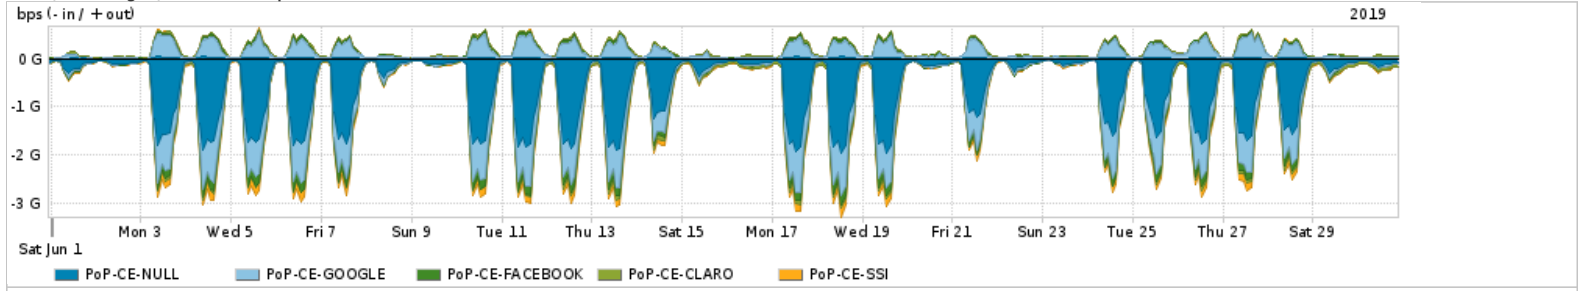

Redes (AS's de origem) mais acessadas pelo PoP-CE

Average | Max | PCT95

	PROFILE	AS NAME	ASN	IN	OUT	TOTAL
☒	PoP-CE	NULL	0	564.47 Mbps	12.04 Mbps	576.51 Mbps
☒	PoP-CE	GOOGLE	15169	221.23 Mbps	128.26 Mbps	349.49 Mbps
☒	PoP-CE	FACEBOOK	32934	48.27 Mbps	15.25 Mbps	63.52 Mbps
☒	PoP-CE	CLARO	28573	36.24 Mbps	22.92 Mbps	59.16 Mbps
☒	PoP-CE	SSI	2906	46.73 Mbps	973.59 Kbps	47.71 Mbps
☐	PoP-CE	AMAZON-02	16509	37.44 Mbps	6.27 Mbps	43.71 Mbps
☐	PoP-CE	MICROSOFT-CORP-MSN-AS-BLOCK	8068	34.66 Mbps	8.72 Mbps	43.38 Mbps
☐	PoP-CE	EDGECAST	15133	31.63 Mbps	529.50 Kbps	32.16 Mbps
☐	PoP-CE	AKAMAI-ASN1	20940	30.59 Mbps	1.06 Mbps	31.65 Mbps
☐	PoP-CE	APPLE-ENGINEERING	714	14.76 Mbps	16.44 Mbps	31.20 Mbps