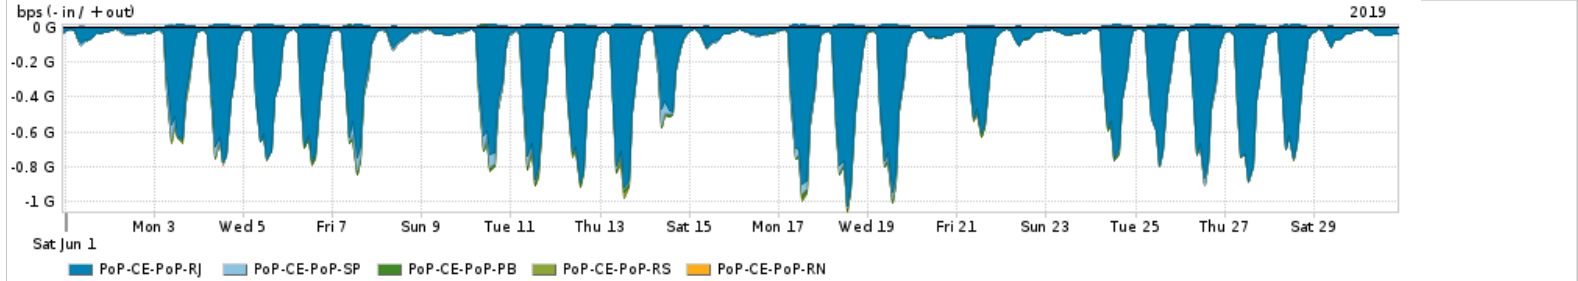

Interesse de tráfego do PoP-CE com os outros PoPs da RNP

Average | Max | PCT95

	PROFILE	PROFILE	IN	OUT	TOTAL
☒	PoP-CE	PoP-RJ	232.43 Mbps	3.80 Mbps	236.23 Mbps
☒	PoP-CE	PoP-SP	7.45 Mbps	117.89 Kbps	7.57 Mbps
☒	PoP-CE	PoP-PB	3.62 Mbps	146.45 Kbps	3.77 Mbps
☒	PoP-CE	PoP-RS	1.12 Mbps	9.57 Kbps	1.13 Mbps
☒	PoP-CE	PoP-RN	53.40 Kbps	0.00 bps	53.40 Kbps
☐	PoP-CE	PoP-PR	26.25 Kbps	7.00 bps	26.26 Kbps
☐	PoP-CE	PoP-AP	627.00 bps	21.14 Kbps	21.77 Kbps
☐	PoP-CE	PoP-DF	3.92 Kbps	192.00 bps	4.11 Kbps
☐	PoP-CE	PoP-SC	1.42 Kbps	0.00 bps	1.42 Kbps