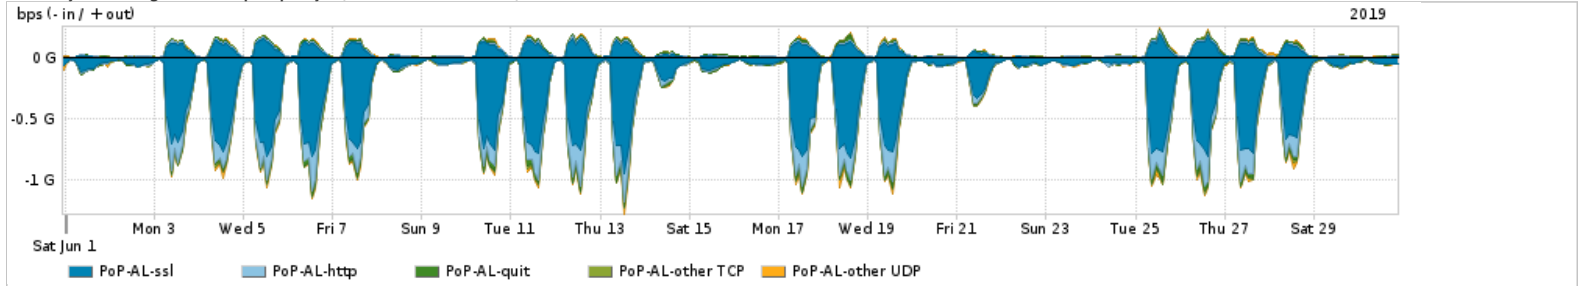

Distribuição do tráfego do PoP-AL por aplicação (análise em camada 3 e 4)

Average | Max | PCT95

	PROFILE	APPLICATION	IN	OUT	TOTAL
☒	PoP-AL	ssl	224.95 Mbps	38.32 Mbps	263.27 Mbps
☒	PoP-AL	http	47.93 Mbps	6.97 Mbps	54.90 Mbps
☒	PoP-AL	quit	11.56 Mbps	4.64 Mbps	16.21 Mbps
☒	PoP-AL	other TCP	4.15 Mbps	3.00 Mbps	7.15 Mbps
☒	PoP-AL	other UDP	5.22 Mbps	1.78 Mbps	7.00 Mbps
☐	PoP-AL	macromedia-fcs	114.82 Kbps	4.28 Mbps	4.39 Mbps
☐	PoP-AL	ssh	1.02 Mbps	310.47 Kbps	1.33 Mbps
☐	PoP-AL	rsync	933.16 Kbps	8.58 Kbps	941.74 Kbps
☐	PoP-AL	stun	380.60 Kbps	364.28 Kbps	744.88 Kbps
☐	PoP-AL	xmpp	266.54 Kbps	211.61 Kbps	478.16 Kbps