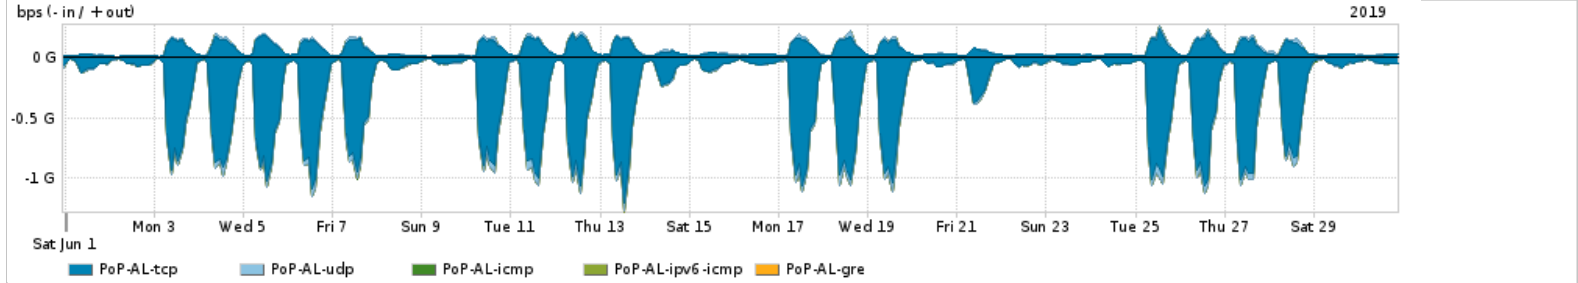

Distribuição do tráfego do PoP-AL por estado, província ou similar

No Data Available

Distribuição do tráfego do PoP-AL por aplicação (análise em camada 3 e 4)

Average | Max | PCT95

	PROFILE	APPLICATION	IN	OUT	TOTAL
<input checked="" type="checkbox"/>	PoP-AL	ssl	224.95 Mbps	38.32 Mbps	263.27 Mbps
<input checked="" type="checkbox"/>	PoP-AL	http	47.93 Mbps	6.97 Mbps	54.90 Mbps
<input checked="" type="checkbox"/>	PoP-AL	quit	11.56 Mbps	4.64 Mbps	16.21 Mbps
<input checked="" type="checkbox"/>	PoP-AL	other TCP	4.15 Mbps	3.00 Mbps	7.15 Mbps
<input checked="" type="checkbox"/>	PoP-AL	other UDP	5.22 Mbps	1.78 Mbps	7.00 Mbps
<input type="checkbox"/>	PoP-AL	macromedia-fcs	114.82 Kbps	4.28 Mbps	4.39 Mbps
<input type="checkbox"/>	PoP-AL	ssh	1.02 Mbps	310.47 Kbps	1.33 Mbps
<input type="checkbox"/>	PoP-AL	rsync	933.16 Kbps	8.58 Kbps	941.74 Kbps
<input type="checkbox"/>	PoP-AL	stun	380.60 Kbps	364.28 Kbps	744.88 Kbps
<input type="checkbox"/>	PoP-AL	xmpp	266.54 Kbps	211.61 Kbps	478.16 Kbps

Distribuição do tráfego do PoP-AL por protocolo

Average | Max | PCT95

	PROFILE	PROTOCOL	IN	OUT	TOTAL
<input checked="" type="checkbox"/>	PoP-AL	tcp	279.72 Mbps	53.25 Mbps	332.96 Mbps
<input checked="" type="checkbox"/>	PoP-AL	udp	17.51 Mbps	7.04 Mbps	24.56 Mbps
<input checked="" type="checkbox"/>	PoP-AL	icmp	36.01 Kbps	46.64 Kbps	82.65 Kbps
<input checked="" type="checkbox"/>	PoP-AL	ipv6-icmp	44.00 bps	0.00 bps	44.00 bps
<input checked="" type="checkbox"/>	PoP-AL	gre	20.00 bps	0.00 bps	20.00 bps
<input type="checkbox"/>	PoP-AL	ipv6	18.00 bps	0.00 bps	18.00 bps