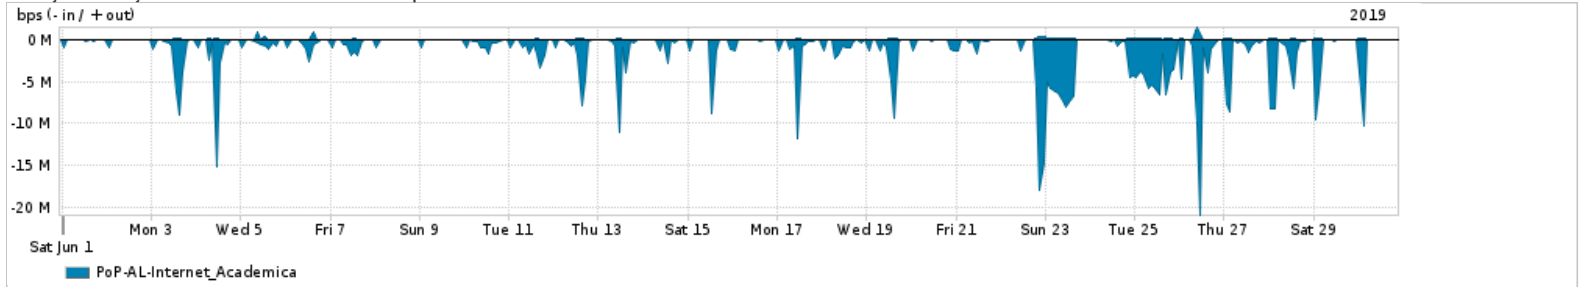

Utilização do serviço de Internet acadêmica internacional pelo PoP-AL

Average | Max | PCT95

PROFILE	PROFILE	IN	OUT	TOTAL
☒ PoP-AL	Internet_Academica	1.32 Mbps	50.21 Kbps	1.37 Mbps