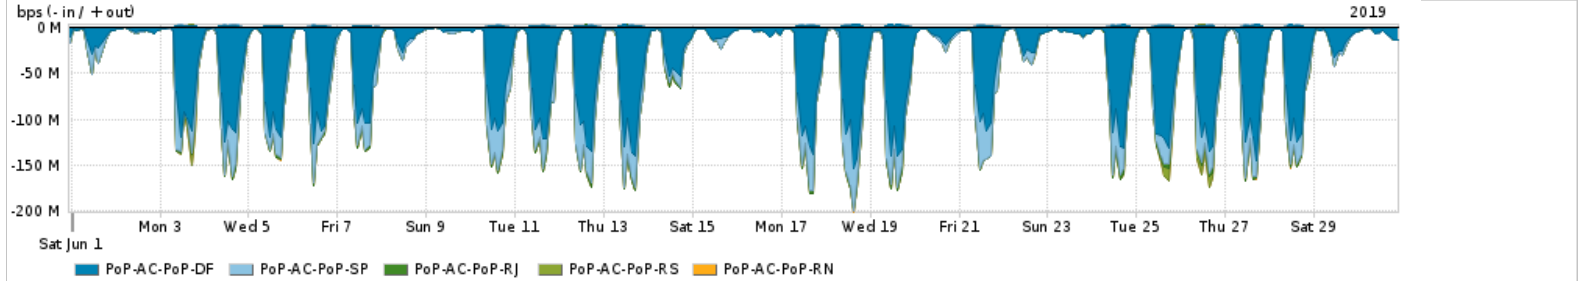

Interesse de tráfego do PoP-AL com os outros PoPs da RNP

Average | Max | PCT95

	PROFILE	PROFILE	IN	OUT	TOTAL
☒	PoP-AC	PoP-DF	37.15 Mbps	799.20 Kbps	37.94 Mbps
☒	PoP-AC	PoP-SP	10.72 Mbps	219.28 Kbps	10.94 Mbps
☒	PoP-AC	PoP-RJ	715.46 Kbps	14.10 Kbps	729.56 Kbps
☒	PoP-AC	PoP-RS	358.79 Kbps	8.74 Kbps	367.53 Kbps
☒	PoP-AC	PoP-RN	6.10 Kbps	0.00 bps	6.10 Kbps
☐	PoP-AC	PoP-PR	5.29 Kbps	0.00 bps	5.29 Kbps
☐	PoP-AC	PoP-SC	181.00 bps	0.00 bps	181.00 bps
☐	PoP-AC	PoP-AC	0.00 bps	0.00 bps	0.00 bps

Distribuição do tráfego do PoP-AL por estado, província ou similar

No Data Available