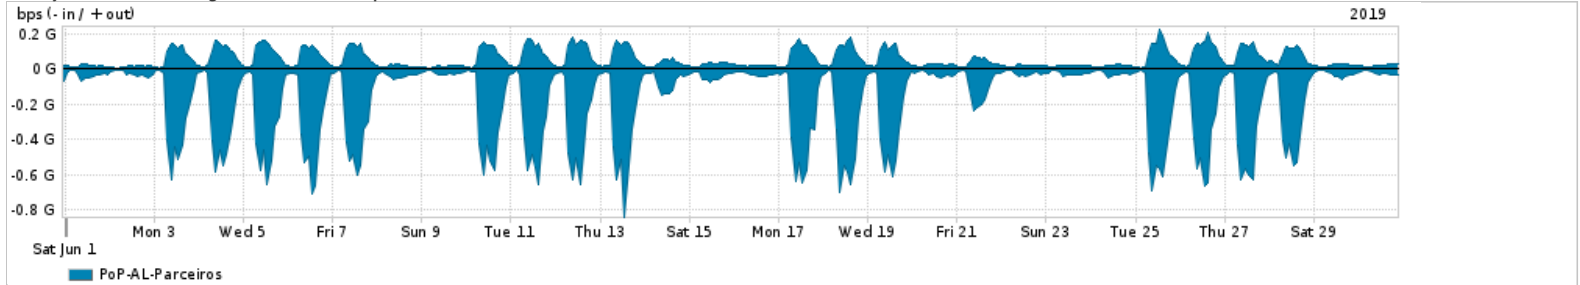

Os gráficos apresentados neste relatório de tráfego estão em formato stack, o que significa que seu valor é uma composição da soma dos componentes listados nas legendas localizadas logo abaixo dos gráficos. Os gráficos estão em "bps x tempo" e possuem dois eixos verticais, Out (positivo) e In (negativo). A primeira coluna da tabela define o ponto de referência para entendimento dos valores de In e Out. A contabilização do tráfego é sob o ponto de vista do AS da RNP, AS1916.

- Legenda:
- PoP - Ponto de presença da RNP
  - Parceiros - Provedores comerciais que a RNP mantém acordos de troca de tráfego
  - Internet Acadêmica - Acesso às redes acadêmicas internacionais, serviço atualmente provido pela RedClara
  - Internet commodity - Acesso pago à Internet global que é oferecido pela RNP aos seus clientes
  - ASN - Número do sistema autônomo
  - Profile - Objeto gerenciável definido arbitrariamente no Peakflow através de diversos parâmetros (ex: bloco cidr, peer-as, as-path, bgp community, interface, etc)

Utilização do serviço de Internet Commodity pelo PoP-AL

Average | Max | PCT95

PROFILE	PROFILE	IN	OUT	TOTAL
<input checked="" type="checkbox"/> PoP-AL	Internet_Commodity	29.75 Mbps	5.95 Mbps	35.70 Mbps

Utilização das trocas de tráfego comerciais no Brasil pelo PoP-AL