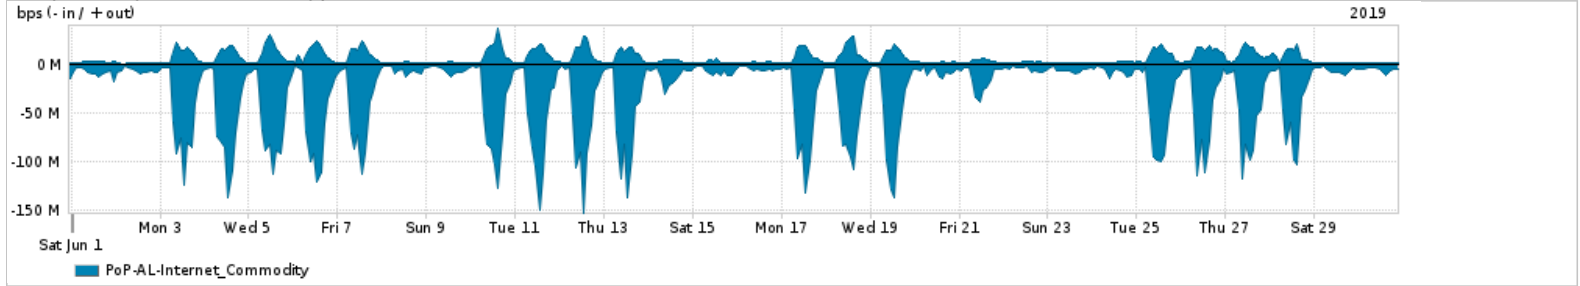

Os gráficos apresentados neste relatório de tráfego estão em formato stack, o que significa que seu valor é uma composição da soma dos componentes listados nas legendas localizadas logo abaixo dos gráficos. Os gráficos estão em "bps x tempo" e possuem dois eixos verticais, Out (positivo) e In (negativo). A primeira coluna da tabela define o ponto de referência para entendimento dos valores de In e Out. A contabilização do tráfego é sob o ponto de vista do AS da RNP, AS1916.

- Legenda:
- PoP - Ponto de presença da RNP
  - Parceiros - Provedores comerciais que a RNP mantém acordos de troca de tráfego
  - Internet Acadêmica - Acesso às redes acadêmicas internacionais, serviço atualmente provido pela RedClara
  - Internet commodity - Acesso pago à Internet global que é oferecido pela RNP aos seus clientes
  - ASN - Número do sistema autônomo
  - Profile - Objeto gerenciável definido arbitrariamente no Peakflow através de diversos parâmetros (ex: bloco cidr, peer-as, as-path, bgp community, interface, etc)

Utilização do serviço de Internet Commodity pelo PoP-AL

Average | Max | PCT95

PROFILE	PROFILE	IN	OUT	TOTAL
<input checked="" type="checkbox"/> PoP-AL	Internet_Commodity	29.75 Mbps	5.95 Mbps	35.70 Mbps

Utilização das trocas de tráfego comerciais no Brasil pelo PoP-AL