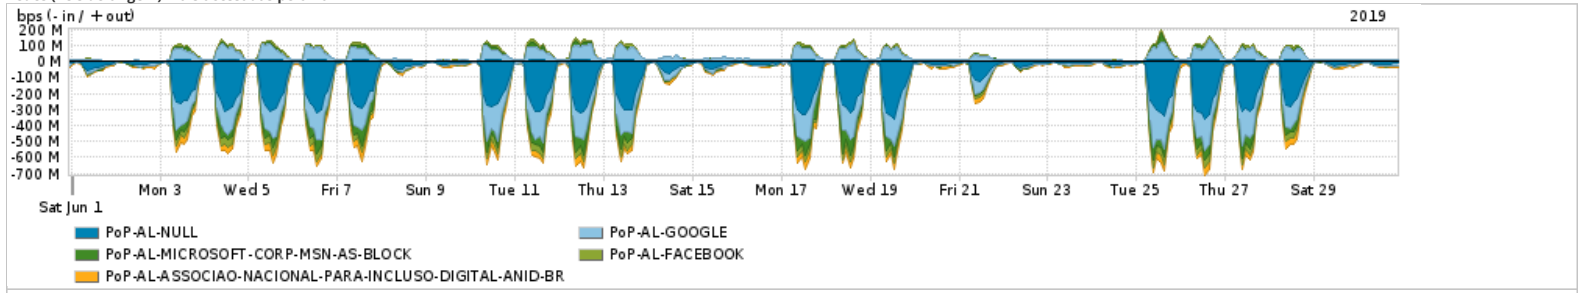

Os gráficos apresentados neste relatório de tráfego estão em formato stack, o que significa que seu valor é uma composição da soma dos componentes listados nas legendas localizadas logo abaixo dos gráficos. Os gráficos estão em "bps x tempo" e possuem dois eixos verticais, Out (positivo) e In (negativo). A primeira coluna da tabela define o ponto de referência para entendimento dos valores de In e Out. A contabilização do tráfego é sob o ponto de vista do AS da RNP, AS1916.

Utilização do serviço de Internet Commodity pelo PoP-AL

Average | Max | PCT95

PROFILE	PROFILE	IN	OUT	TOTAL
<input checked="" type="checkbox"/> PoP-AL	Internet_Commodity	29.75 Mbps	5.95 Mbps	35.70 Mbps

Utilização das trocas de tráfego comerciais no Brasil pelo PoP-AL

Average | Max | PCT95

PROFILE	PROFILE	IN	OUT	TOTAL
<input checked="" type="checkbox"/> PoP-AL	Parceiros	173.07 Mbps	51.88 Mbps	224.95 Mbps

Utilização do serviço de Internet acadêmica internacional pelo PoP-AL

Average | Max | PCT95

PROFILE	PROFILE	IN	OUT	TOTAL
<input checked="" type="checkbox"/> PoP-AL	Internet_Academica	1.32 Mbps	50.21 Kbps	1.37 Mbps

Redes (AS's de origem) mais acessadas pelo PoP-AL

Average | Max | PCT95