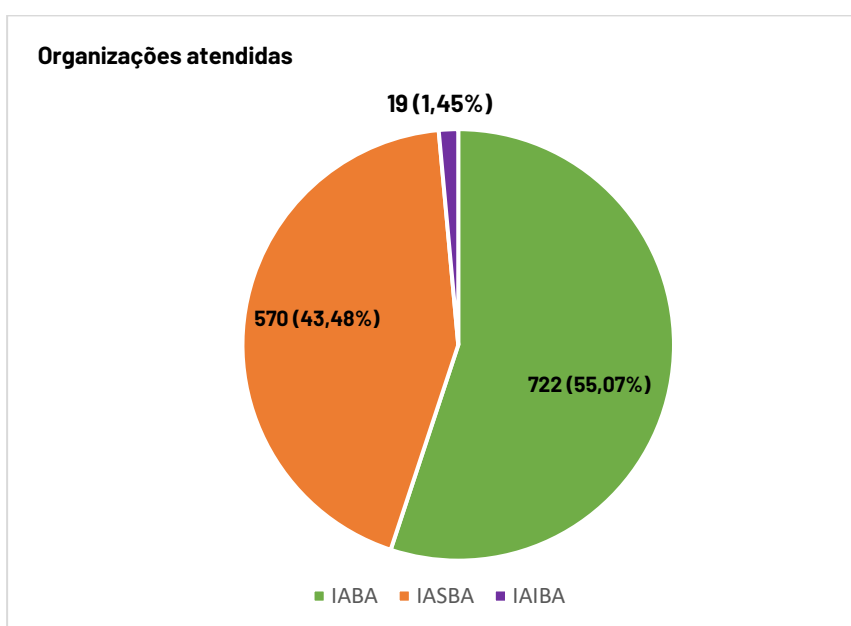

RNP – RELATÓRIO DE GESTÃO ANUAL 2023

Anexo do Indicador 7. Percentual de organizações atendidas com conectividade na capacidade adequada

Status	Qt organizações
Instituição atendida na capacidade adequada (IABA)	722
Instituição atendida com capacidade superior à adequada (IASBA)	570
Instituição atendida com capacidade inferior à adequada (IAIBA)	19
Total	1.311