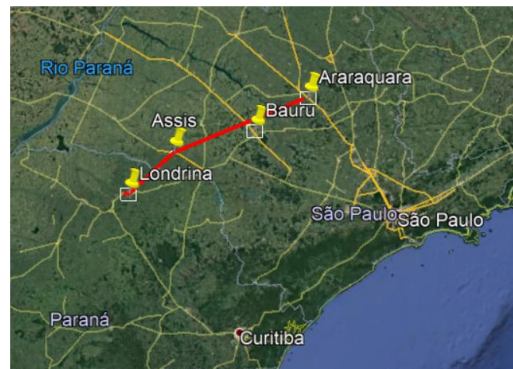

## A Rede Ipê

A Rede Ipê é o nome do *backbone* da RNP. É um *backbone* multigigabit, totalmente em fibra óptica. Em 2022, foram ativados 14 novos circuitos. Atualmente, em sua 7ª geração, possui um circuito de 200 Gbps e 19 circuitos de 100 Gbps, entre outros de menor capacidade. O circuito de menor capacidade hoje é de 1 Gbps. Possui saídas internacionais e ligações com outras Redes Nacionais de Ensino e Pesquisa em São Paulo (SP) e Fortaleza (CE).

Rotas para a 7ª geração do *backbone* da RNP previstas no acordo com Furnas

Rotas para a 7ª geração do *backbone* da RNP previstas no acordo com Taesa, nas regiões Nordeste e Norte

Rotas para a 7ª geração do *backbone* da RNP previstas no acordo com Eletrosul

Rota para a 7ª geração do *backbone* da RNP previstas no acordo com Taesa, nas regiões Sul e Sudeste