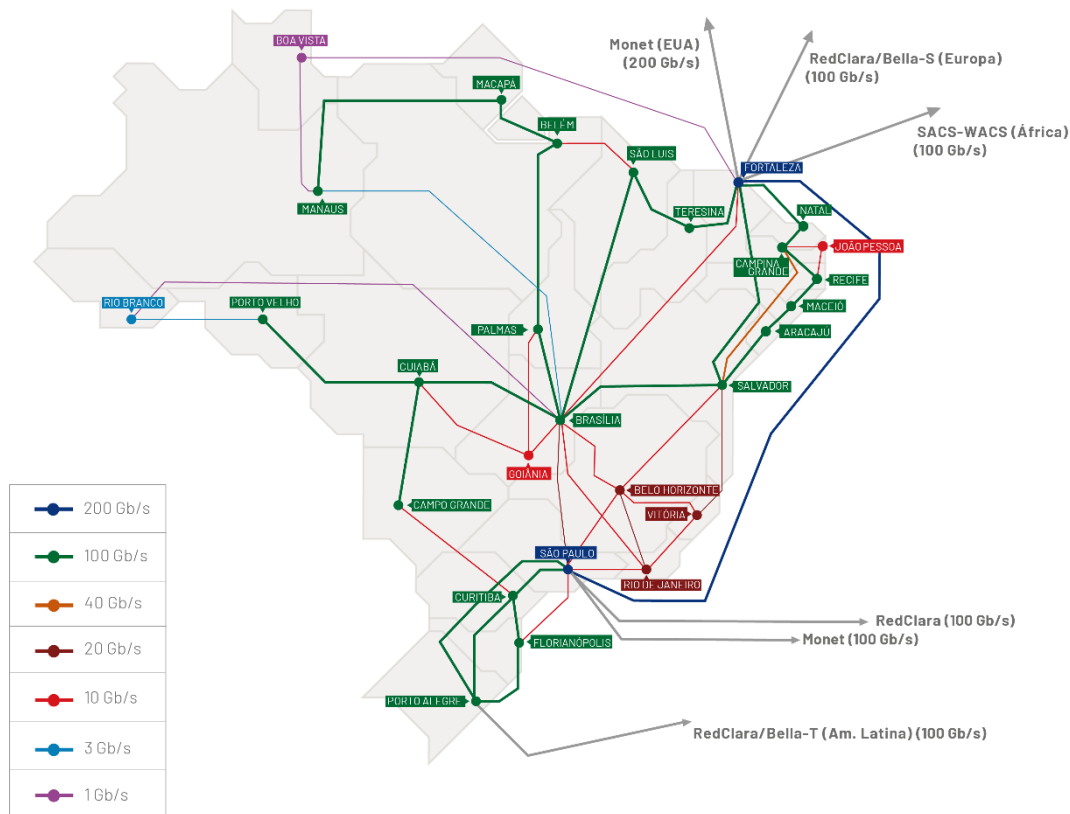

## **Rotas disponíveis para permuta**

## A Rede Ipê

A Rede Ipê é o nome do *backbone* da RNP. É um *backbone* multigigabit, totalmente em fibra óptica. Em 2022, foram ativados 14 novos circuitos. Atualmente, em sua 7ª geração, possui um circuito de 200 Gbps e 19 circuitos de 100 Gbps, entre outros de menor capacidade. O circuito de menor capacidade hoje é de 1 Gbps. Possui saídas internacionais e ligações com outras Redes Nacionais de Ensino e Pesquisa em São Paulo (SP) e Fortaleza (CE).

A Rede Ipê é construída através de parcerias com empresas do setor elétrico e com provedores de internet nacionais, regionais e locais. A RNP possui fibras ou o direito de uso de fibras em todo o território nacional. Para estabelecer cada circuito destes, a RNP ilumina um trecho de fibra óptica em um canal específico de maneira a formar a capacidade do circuito.

Rota para a 7ª geração do *backbone* da RNP previstas no acordo com Taesa, nas regiões Sul e Sudeste