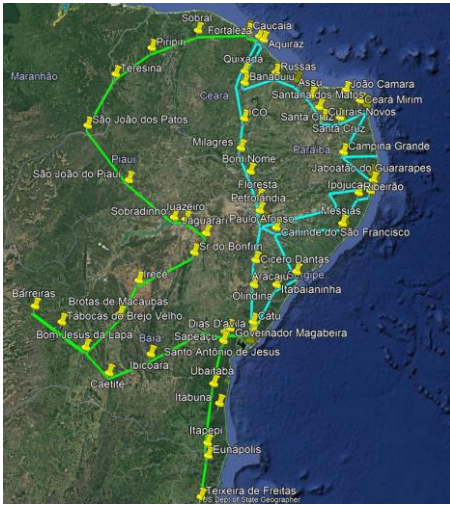

Rotas dos canais ópticos oferecidos pela RNP

Rotas para a 7ª geração do *backbone* da RNP previstas no acordo com a Chesf