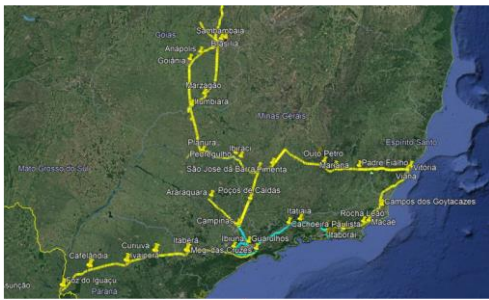

A Rede Ipê é construída através de parcerias com empresas do setor elétrico e com provedores de internet nacionais, regionais e locais. A RNP possui fibras ou o direito de uso de fibras em todo o território nacional. Para estabelecer cada circuito destes, a RNP ilumina um trecho de fibra óptica em um canal específico de maneira a formar a capacidade do circuito.

## Rotas dos canais ópticos oferecidos pela RNP

Rotas para a 7ª geração do *backbone* da RNP previstas no acordo com a Chesf

Circuitos de 100 Gb/s para a 7ª geração do *backbone* da RNP previstos no acordo com a Telebras

Rotas para a 7ª geração do *backbone* da RNP previstas no acordo com Furnas

Rotas para a 7ª geração do *backbone* da RNP previstas no acordo com Taesa, nas regiões Nordeste e Norte

Rotas para a 7ª geração do *backbone* da RNP previstas no acordo com Eletrosul

Rota para a 7ª geração do *backbone* da RNP previstas no acordo com Taesa, nas regiões Sul e Sudeste