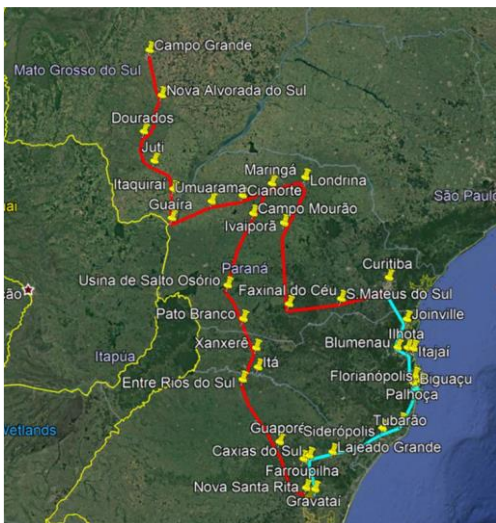

## A Rede Ipê

A Rede Ipê é o nome do *backbone* da RNP. É um *backbone* multigigabit, totalmente em fibra óptica. Em 2022, foram ativados 14 novos circuitos. Atualmente, em sua 7ª geração, possui um circuito de 200 Gbps e 19 circuitos de 100 Gbps, entre outros de menor capacidade. O circuito de menor capacidade hoje é de 1 Gbps. Possui saídas internacionais e ligações com outras Redes Nacionais de Ensino e Pesquisa em São Paulo (SP) e Fortaleza (CE).

## Rotas dos canais ópticos oferecidos pela RNP

Rotas para a 7ª geração do *backbone* da RNP previstas no acordo com a Chesf

Circuitos de 100 Gb/s para a 7ª geração do *backbone* da RNP previstos no acordo com a Telebras

Rotas para a 7ª geração do *backbone* da RNP previstas no acordo com Furnas

Rotas para a 7ª geração do *backbone* da RNP previstas no acordo com Taesa, nas regiões Nordeste e Norte

Rotas para a 7ª geração do *backbone* da RNP previstas no acordo com Eletrosul

Rota para a 7ª geração do *backbone* da RNP previstas no acordo com Taesa, nas regiões Sul e Sudeste