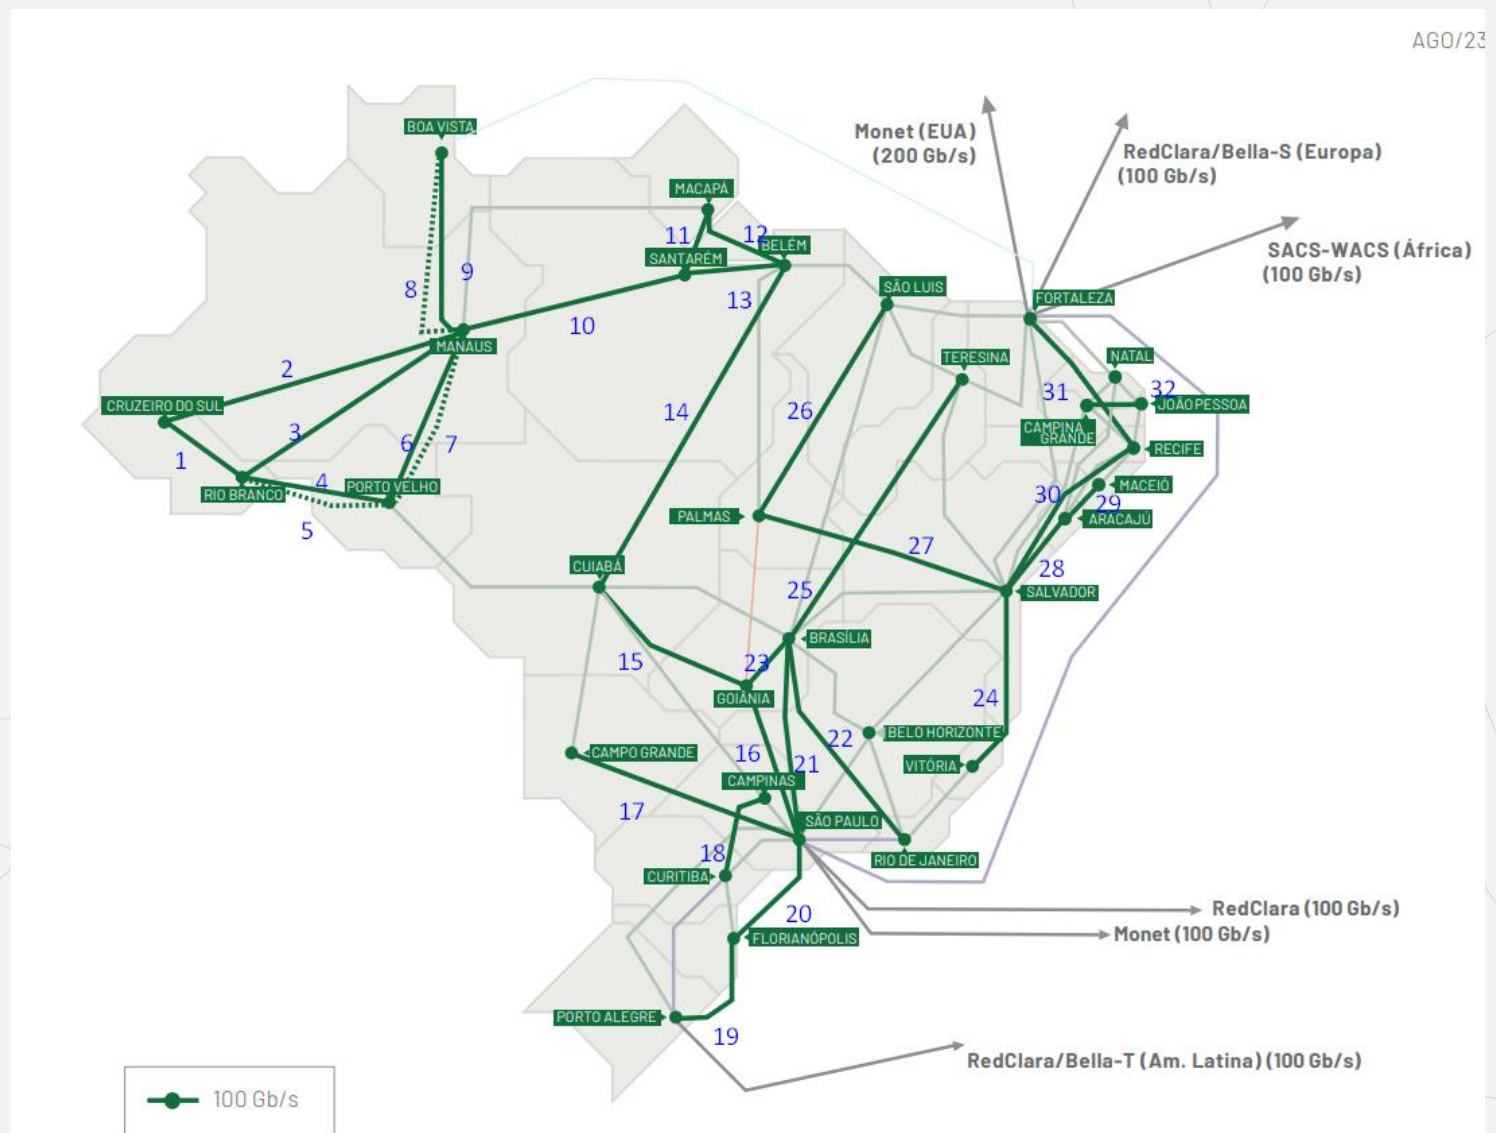

Infovia Nacional

Programa Conecta e Capacita: Infovia Nacional

Contextualização

O projeto **Infovia Nacional, com orçamento previsto de 85 milhões até 2026**, visa a implantação de dezenas de enlaces, com investimento em infraestrutura óptica de longa distância e parcerias de permuta de canais ópticos, revitalização de datacenters de PoPs da RNP e atualização do parque de equipamentos nos 27 PoPs para ampliação da disponibilidade, qualidade e da segurança da conectividade para educação e pesquisa no país.

Programa Conecta e Capacita: Infovia Nacional

Metas (visão macro):

- 32 enlaces 100G para o backbone da Rede Ipê
- Atualização de equipamentos IP em todos os 27 PoPs RNP
- Revitalização dos centros de dados de 9 PoPs RNP