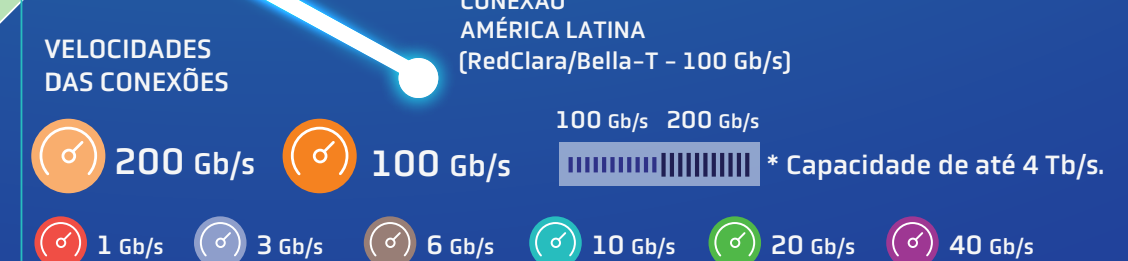

Sistema RNP 2023

Educação, Pesquisa e Inovação em Rede

Ambientes para experimentação
 ○ Serviço de Testbeds RNP
 Rede e-ciência (em implantação)

CONEXÃO EUA [MONET - 200 Gb/s]
 CONEXÃO EUROPA [RedClara/Bella - 5 100 Gb/s]
 SACS-WACS África [100 Gb/s]

CONEXÃO AMÉRICA LATINA [RedCLARA - 100 Gb/s]
 CONEXÃO AMÉRICA DO NORTE [MONET - 100 Gb/s]
 CONEXÃO AMÉRICA LATINA [RedClara/Bella-T - 100 Gb/s]

Global Research and Education Network (GREN)

Organizações usuárias