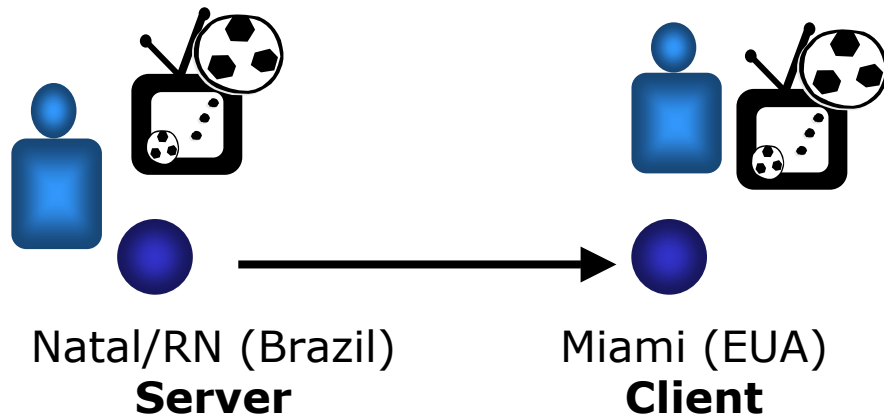

Virtual stadium

Video

Interactive Television - JavaTV

Virtual Cheering

1	2	3	4	5	6	7	8	9	10
11	12	13	14	15	16	17	18	19	20
21	22	23	24	25	26	27	28	29	30
31	32	33	34	35	36	37	38	39	40
41	42	43	44	45	46	47	48	49	50
51	52	53	54	55	56	57	58	59	60
61	62	63	64	65	66	67	68	69	70

Poll

who will win the game?

1 - Flamengo   2 - Vasco da Gama

3 - Draw

Chat Area

<Server>Connected!!!

Nick:

On-line Users: ALL

Message: