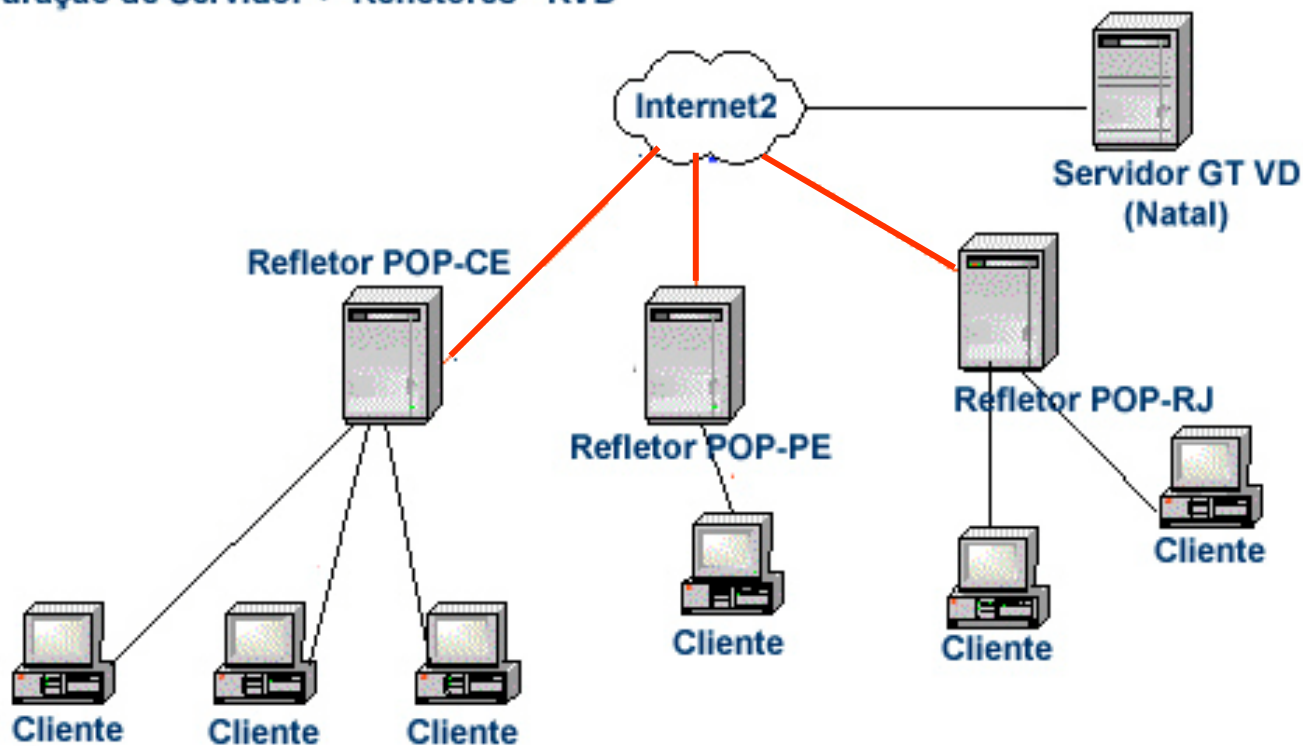

Servidor de Enquete

Qual a melhor logomarca para nosso site?

Nenhuma

• RVD – Rede de Vídeo Digital

- Objetivos
 - Disponibilizar infraestrutura de rede, equipamentos e servidores para a realização de experimentos em VD.
 - Constituir um referencial técnico que envolva captura, recuperação e transmissão de vídeo digital.

• RDV – Infraestrutura Atual

- Servidores
 - Gateway 8400 Server (02)
- Ilha de Edição Digital
 - IBM NetInfinity 3500 (01)
- Máquinas Codificadoras
 - PC IBM e PC Compaq (02)
- Máquinas Refletoras
 - PC IBM Pentium 4 (07)

Gateway 8400 Server

Ilha de Edição

•RDV - Topologia

Servidores
Natal/RN
Brasilia/DF

Refletores
POP-CE
UFPB-PB
POP-PE
POP-RJ
POP-SP
POP-SC
POP-RS

•RDV – Utilização de Refletores

Configuração de Servidor + Refletores - RVD

• Projeto Piloto de VoD

- Objetivos
 - Disponibilizar um acervo de vídeo digital para os usuários da Internet.

•VoD – Conteúdo Digital

- Biblioteca de Vídeo Digital RNP
 - Biblioteca Digital da SBC
 - Conteúdo de TVs Educativas (TVU)
 - Conteúdos de Vídeo gerados nos projetos de redes Avançadas e Conteúdos Digitais