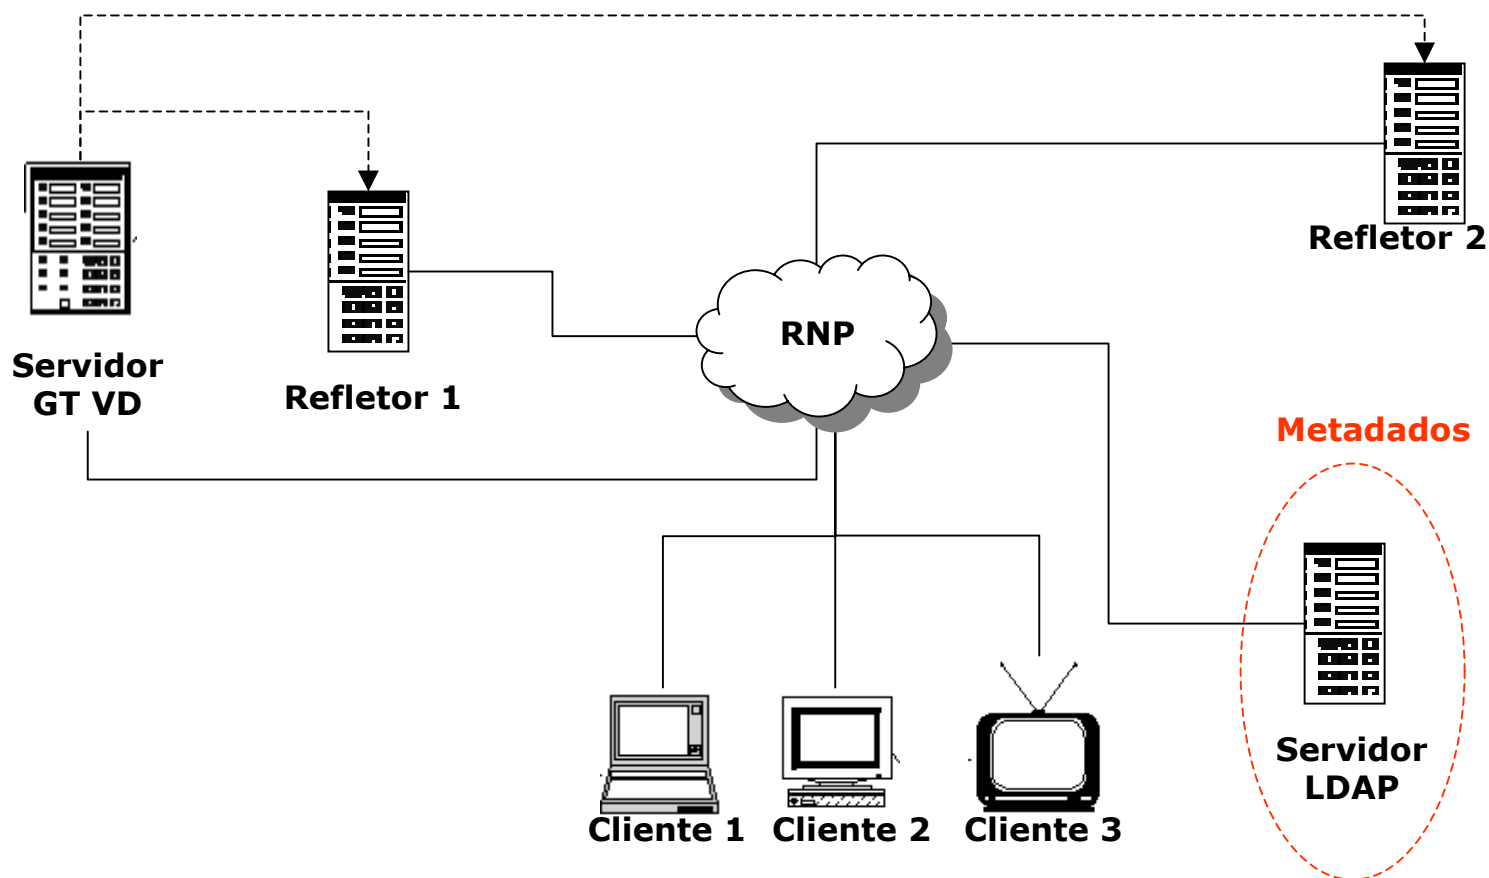

• Projeto Piloto de VoD

- Objetivos
 - Disponibilizar um acervo de vídeo digital para os usuários da Internet.

•VoD – Conteúdo Digital

- Biblioteca de Vídeo Digital RNP
 - Biblioteca Digital da SBC
 - Conteúdo de TVs Educativas (TVU)
 - Conteúdos de Vídeo gerados nos projetos de redes Avançadas e Conteúdos Digitais

•VoD - Requisitos

- Vídeo com Diferentes Taxas
 - Baixa Qualidade
 - Windows Media Player
 - Real Server
 - Alta Qualidade
 - DynaVideo
 - Almaden
 - Rio

•VoD - Arquitetura

• Parcerias – GT de Diretórios

▪ Servidor de Metadados

• Parcerias – GT de Diretórios

• Parcerias – GT de Diretórios

▪ Atividades

- Definir Metadados para Descrição do Vídeo (GTVD)
 - Estudar padrões para indexação de vídeo
 - Elaborar uma proposta de esquema
 - Descrever esquema (XML Schema)
- XML Esquema → Esquema LDAP (GTDir)
- Instalação do Servidor LDAP (GTDir + GTVD)
- Inserção de Dados (GTVD)
 - Implementação de uma Aplicação Web
- Consulta de Dados (GT Dir)