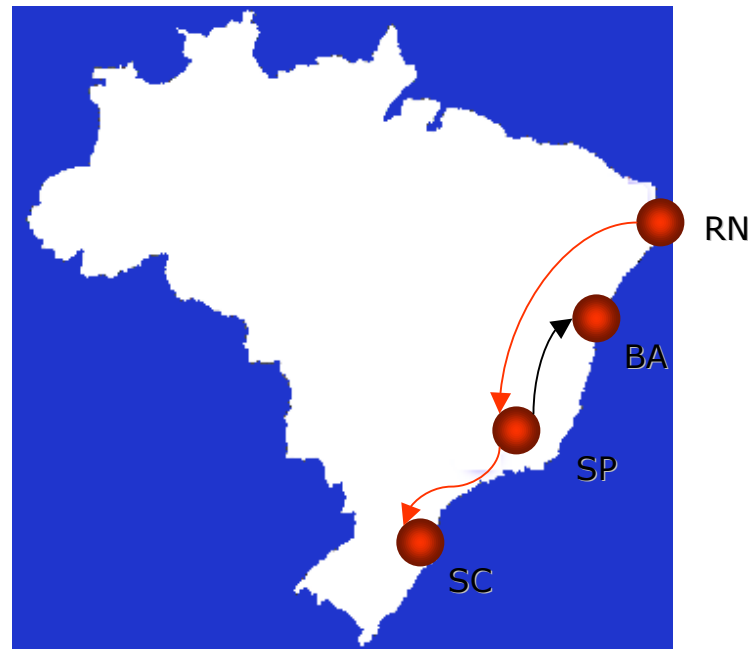

- Testes de transmissão de vídeo com priorização de pacotes

— 5 Mbps
— 2 Mbps

• Experimentos Realizados

- Atuação no SBC2002, SBMidia2002, SRV2002, SIBGRAPI2002, IHC2002...

• Atuação Internacional

- Participação no Internet2 –
Fall 2002 Internet2 Member Meeting-
27-30 Outubro 2002 (Los Angeles, CA)
- **Digital Video Initiative (DVI) -**
<http://dv.internet2.edu/>