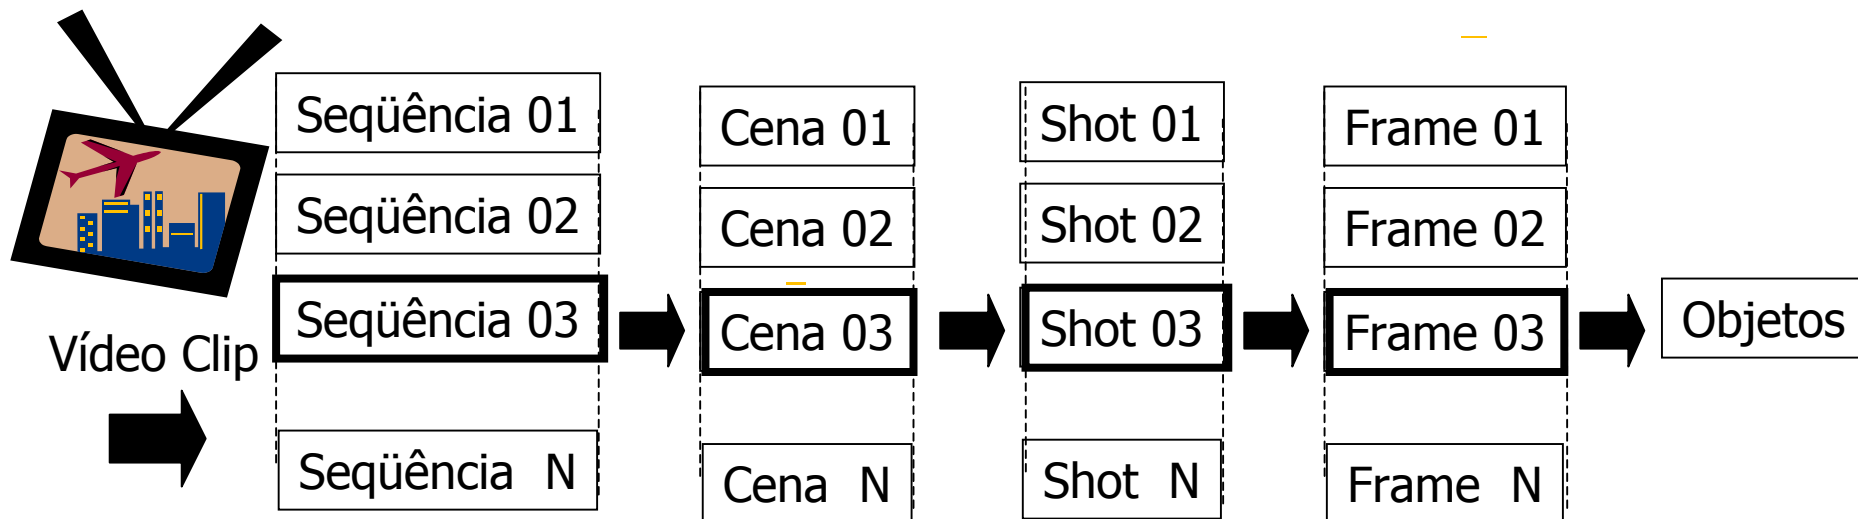

• Parcerias – GT de Diretórios

- Metadados para Descrição de Vídeo
  - Diversidade de características (formato, conteúdo, autoria, datas, instituição,...)
  - Segmentação e Indexação