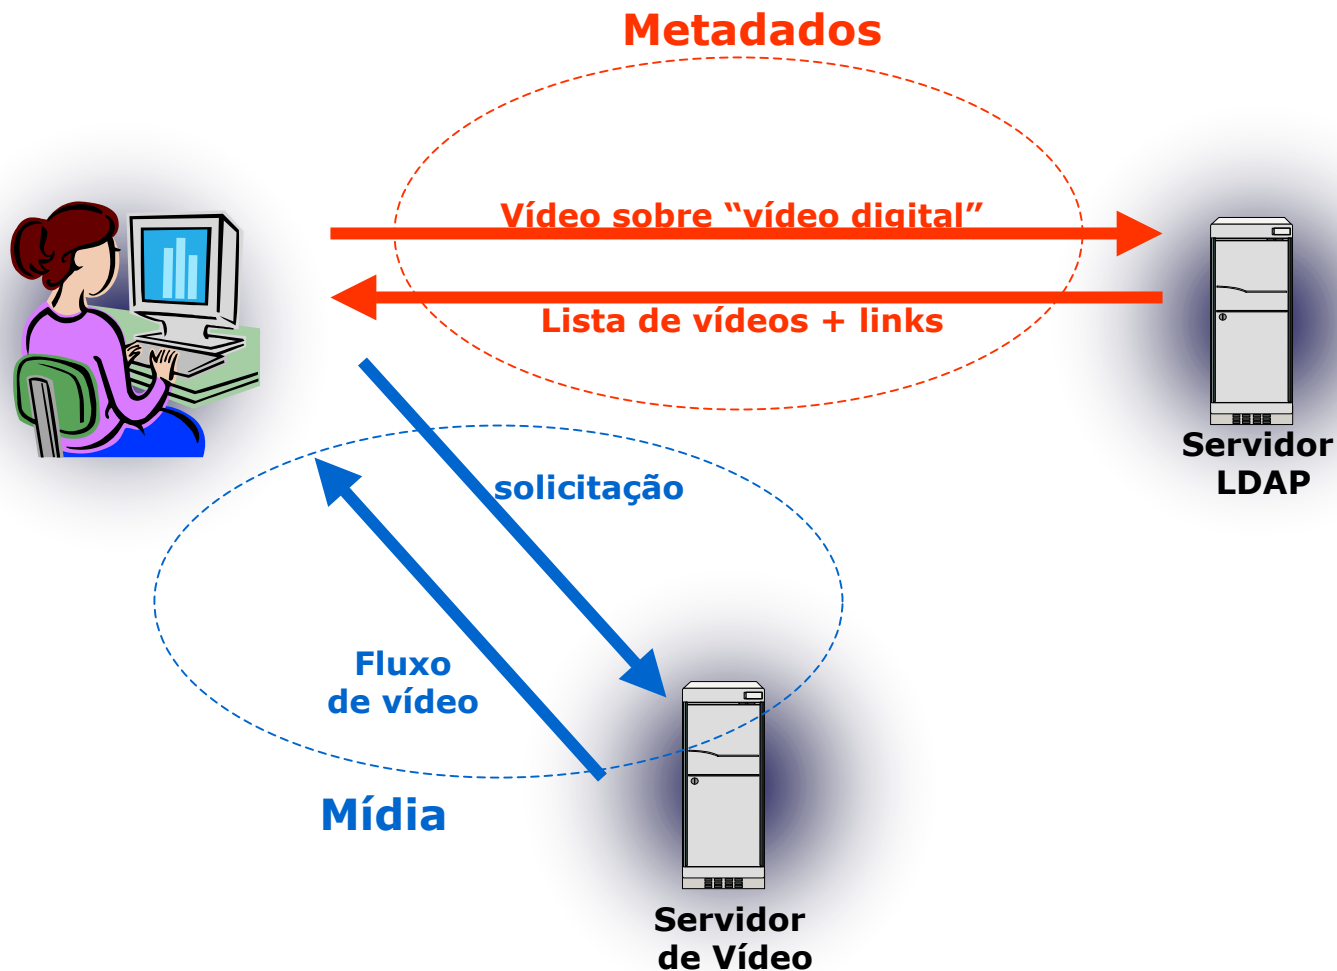

Servidor de Enquete

Qual a melhor logomarca para nosso site?

Nenhuma

• RVD – Rede de Vídeo Digital

- Objetivos
 - Disponibilizar infraestrutura de rede, equipamentos e servidores para a realização de experimentos em VD.
 - Constituir um referencial técnico que envolva captura, recuperação e transmissão de vídeo digital.

• Projeto Piloto de VoD

- Objetivos
 - Disponibilizar um acervo de vídeo digital para os usuários da Internet.

•VoD – Conteúdo Digital

- Biblioteca de Vídeo Digital RNP
 - Biblioteca Digital da SBC
 - Conteúdo de TVs Educativas (TVU)
 - Conteúdos de Vídeo gerados nos projetos de redes Avançadas e Conteúdos Digitais

•VoD - Requisitos

- Vídeo com Diferentes Taxas
 - Baixa Qualidade
 - Windows Media Player
 - Real Server
 - Alta Qualidade
 - DynaVideo
 - Almaden
 - Rio

•VoD - Arquitetura

• Parcerias – GT de Diretórios

▪ Servidor de Metadados

• Parcerias – GT de Diretórios

• Parcerias – GT de Diretórios

▪ Atividades

- Definir Metadados para Descrição do Vídeo (GTVD)
 - Estudar padrões para indexação de vídeo
 - Elaborar uma proposta de esquema
 - Descrever esquema (XML Schema)
- XML Esquema → Esquema LDAP (GTDir)
- Instalação do Servidor LDAP (GTDir + GTVD)
- Inserção de Dados (GTVD)
 - Implementação de uma Aplicação Web
- Consulta de Dados (GT Dir)