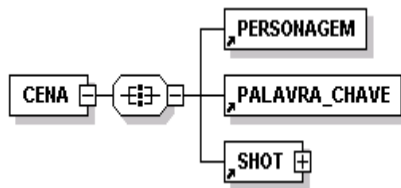

• Parcerias – GT de Diretórios

- Padrão para Descrição de Vídeo
  - Agregar/Estender diferentes soluções
    - Dublin Core + MPEG7
    - Dublin Core + RDF
- Nossa proposta – DC + MPEG7 + LOM

Tipo

Elemento

```
<xs:element name="CENA">  
<xs:all>  
  <xs:element ref="PERSONAGEM"/>  
  <xs:element ref="PALAVRA_CHAVE"/>  
  <xs:element ref="SHOT"/>  
</xs:all>  
  <xs:attribute name="ASSUNTO"/>  
  <xs:attribute name="LOCAL_LOCACAO"/>  
  <xs:attribute name="DURACAO"/>  
  <xs:attribute name="TEMPO_FINAL"/>  
  <xs:attribute name="TEMPO_INICIAL"/>  
  <xs:attribute name="ID_CENA"/>  
</xs:element>
```