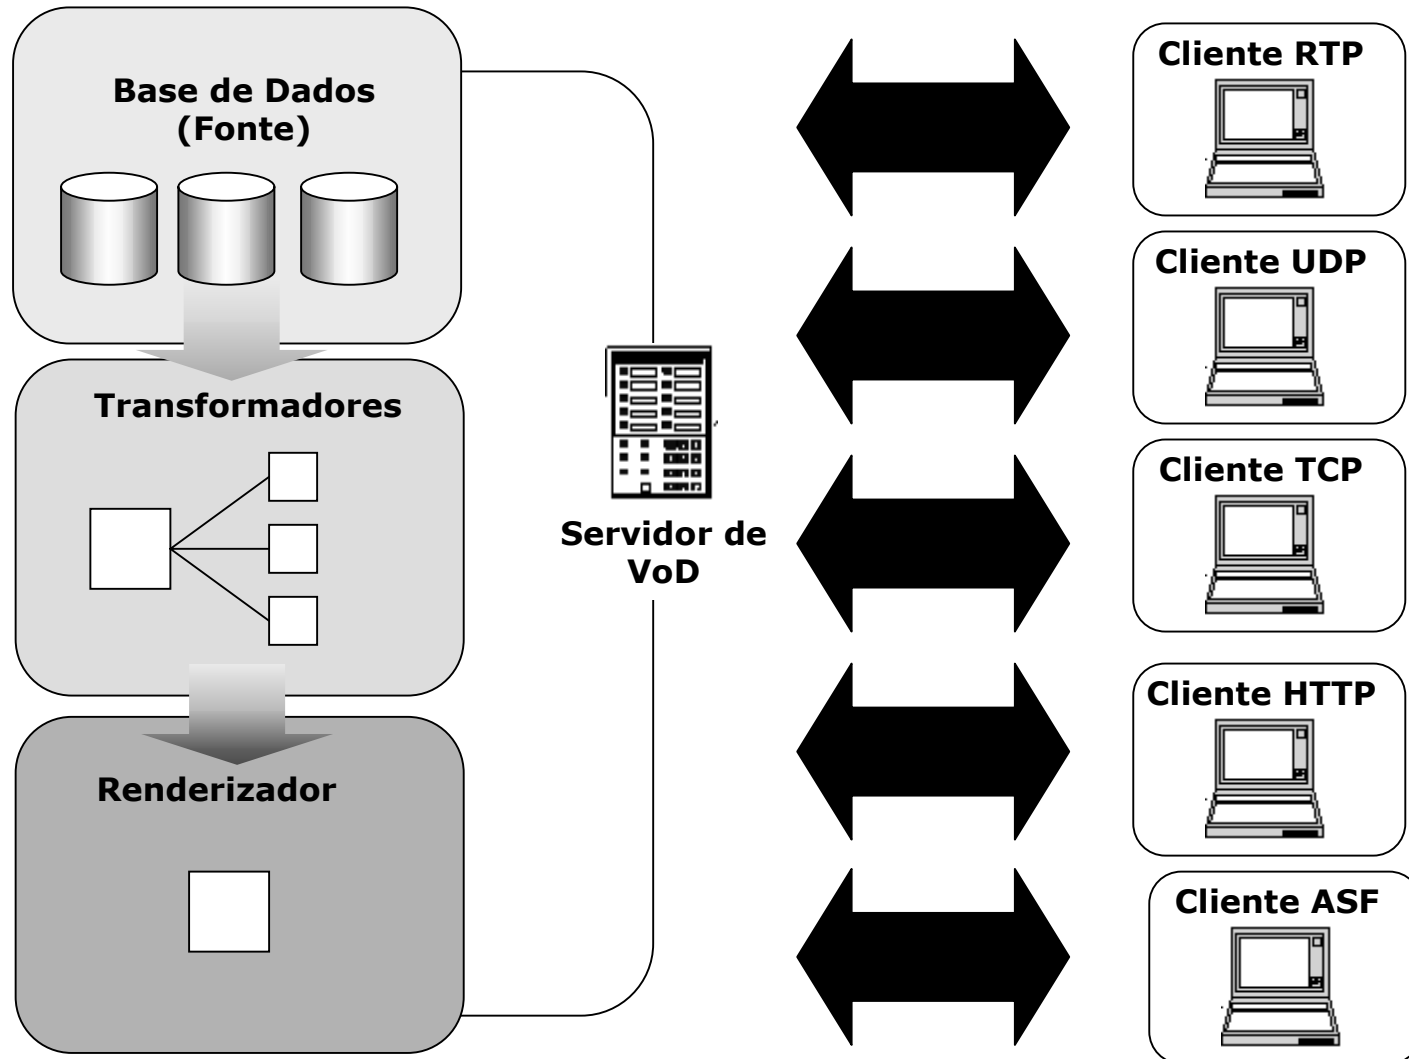

•VoD - Arquitetura