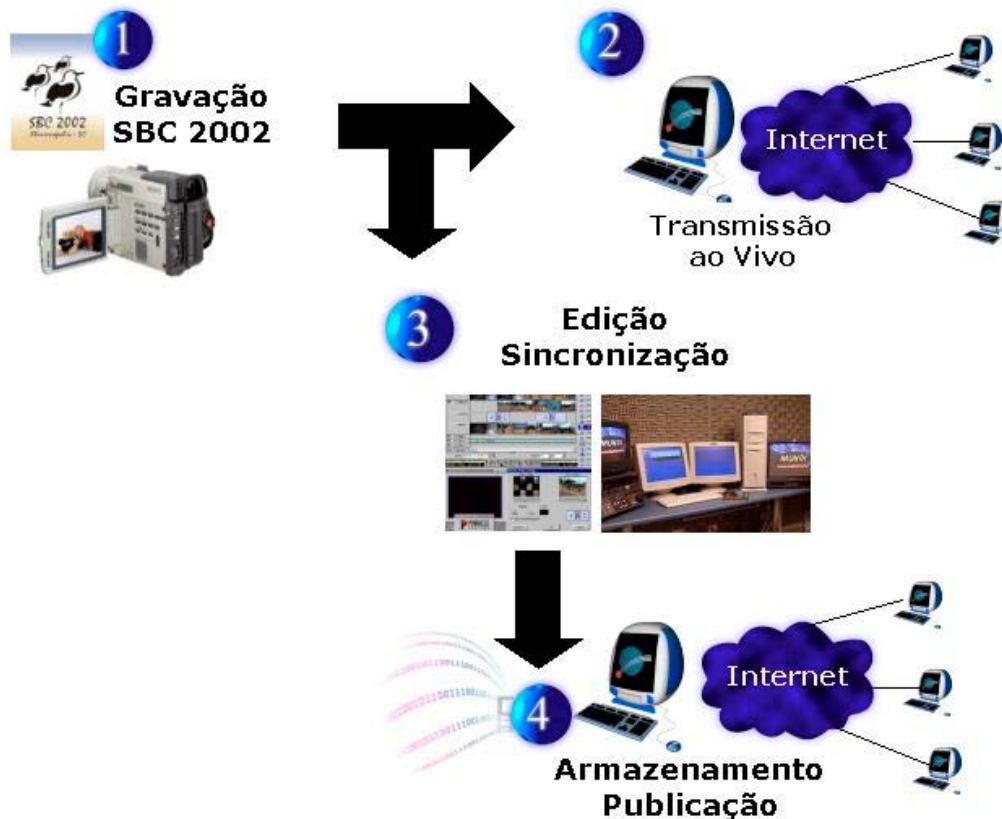

Endereço http://girafa.natalnet.br/gtvd/ldap/adicionar_dados.php

 **Adicionar dados sobre video ao banco do GTVD**

Finalizar Processo

Video

Identificador do Video:

Título do Video:

Responsável pelo Video:

Autor:

Palavras-chave:

Resumos

Resumo em Inglês:

Resumo em Português:

Áreas

Concluído

Internet

• Parcerias – GT de QoS

- Testes de transmissão de vídeo com priorização de pacotes

— 5 Mbps
— 2 Mbps

• Experimentos Realizados

- Atuação no SBC2002, SBMidia2002, SRV2002, SIBGRAPI2002, IHC2002...

• Atuação Internacional

- Participação no Internet2 –
Fall 2002 Internet2 Member Meeting-
27-30 Outubro 2002 (Los Angeles, CA)
- **Digital Video Initiative (DVI) -**
<http://dv.internet2.edu/>