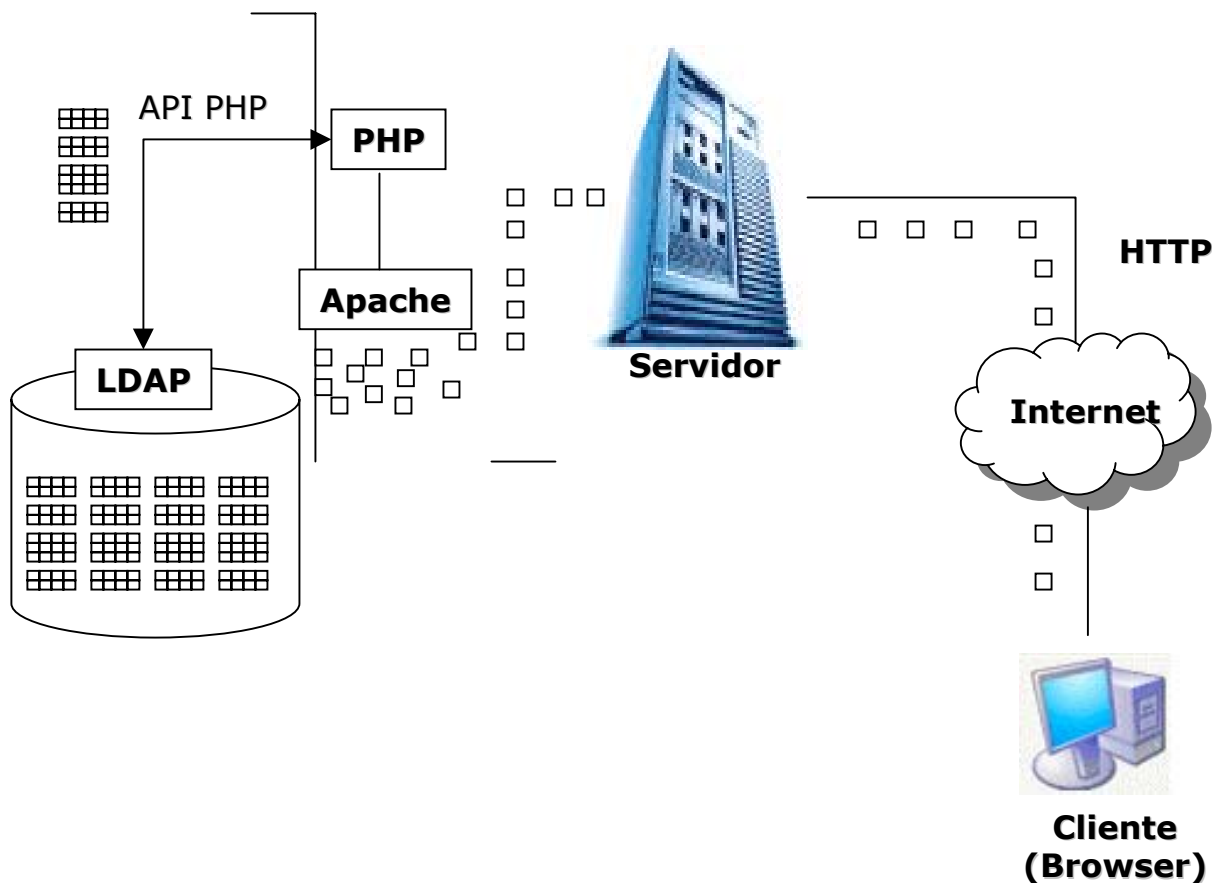

▪ Servidor de Metadados

• Parcerias – GT de Diretórios

• Parcerias – GT de Diretórios

▪ Atividades

- Definir Metadados para Descrição do Vídeo (GTVD)
 - Estudar padrões para indexação de vídeo
 - Elaborar uma proposta de esquema
 - Descrever esquema (XML Schema)
- XML Esquema → Esquema LDAP (GTDir)
- Instalação do Servidor LDAP (GTDir + GTVD)
- Inserção de Dados (GTVD)
 - Implementação de uma Aplicação Web
- Consulta de Dados (GT Dir)

• Parcerias – GT de Diretórios

- Padrão para Descrição de Vídeo
 - Agregar/Estender diferentes soluções
 - Dublin Core + MPEG7
 - Dublin Core + RDF
- Nossa proposta – DC + MPEG7 + LOM

Tipo

Elemento

```
<xs:element name="CENA">  
<xs:all>  
  <xs:element ref="PERSONAGEM"/>  
  <xs:element ref="PALAVRA_CHAVE"/>  
  <xs:element ref="SHOT"/>  
</xs:all>  
  <xs:attribute name="ASSUNTO"/>  
  <xs:attribute name="LOCAL_LOCACAO"/>  
  <xs:attribute name="DURACAO"/>  
  <xs:attribute name="TEMPO_FINAL"/>  
  <xs:attribute name="TEMPO_INICIAL"/>  
  <xs:attribute name="ID_CENA"/>  
</xs:element>
```

• Parcerias – GT de Diretórios

Aplicação Web pra Inserção de Dados no LDAP

• Inserção de dados no LDAP

Aplicação Web pra Inserção de Dados no LDAP

Adicionar Entrada - Microsoft Internet Explorer

Arquivo Editar Exibir Favoritos Ferramentas Ajuda