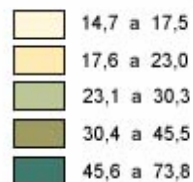

Domicílios com linha telefônica instalada no total de domicílios (%)